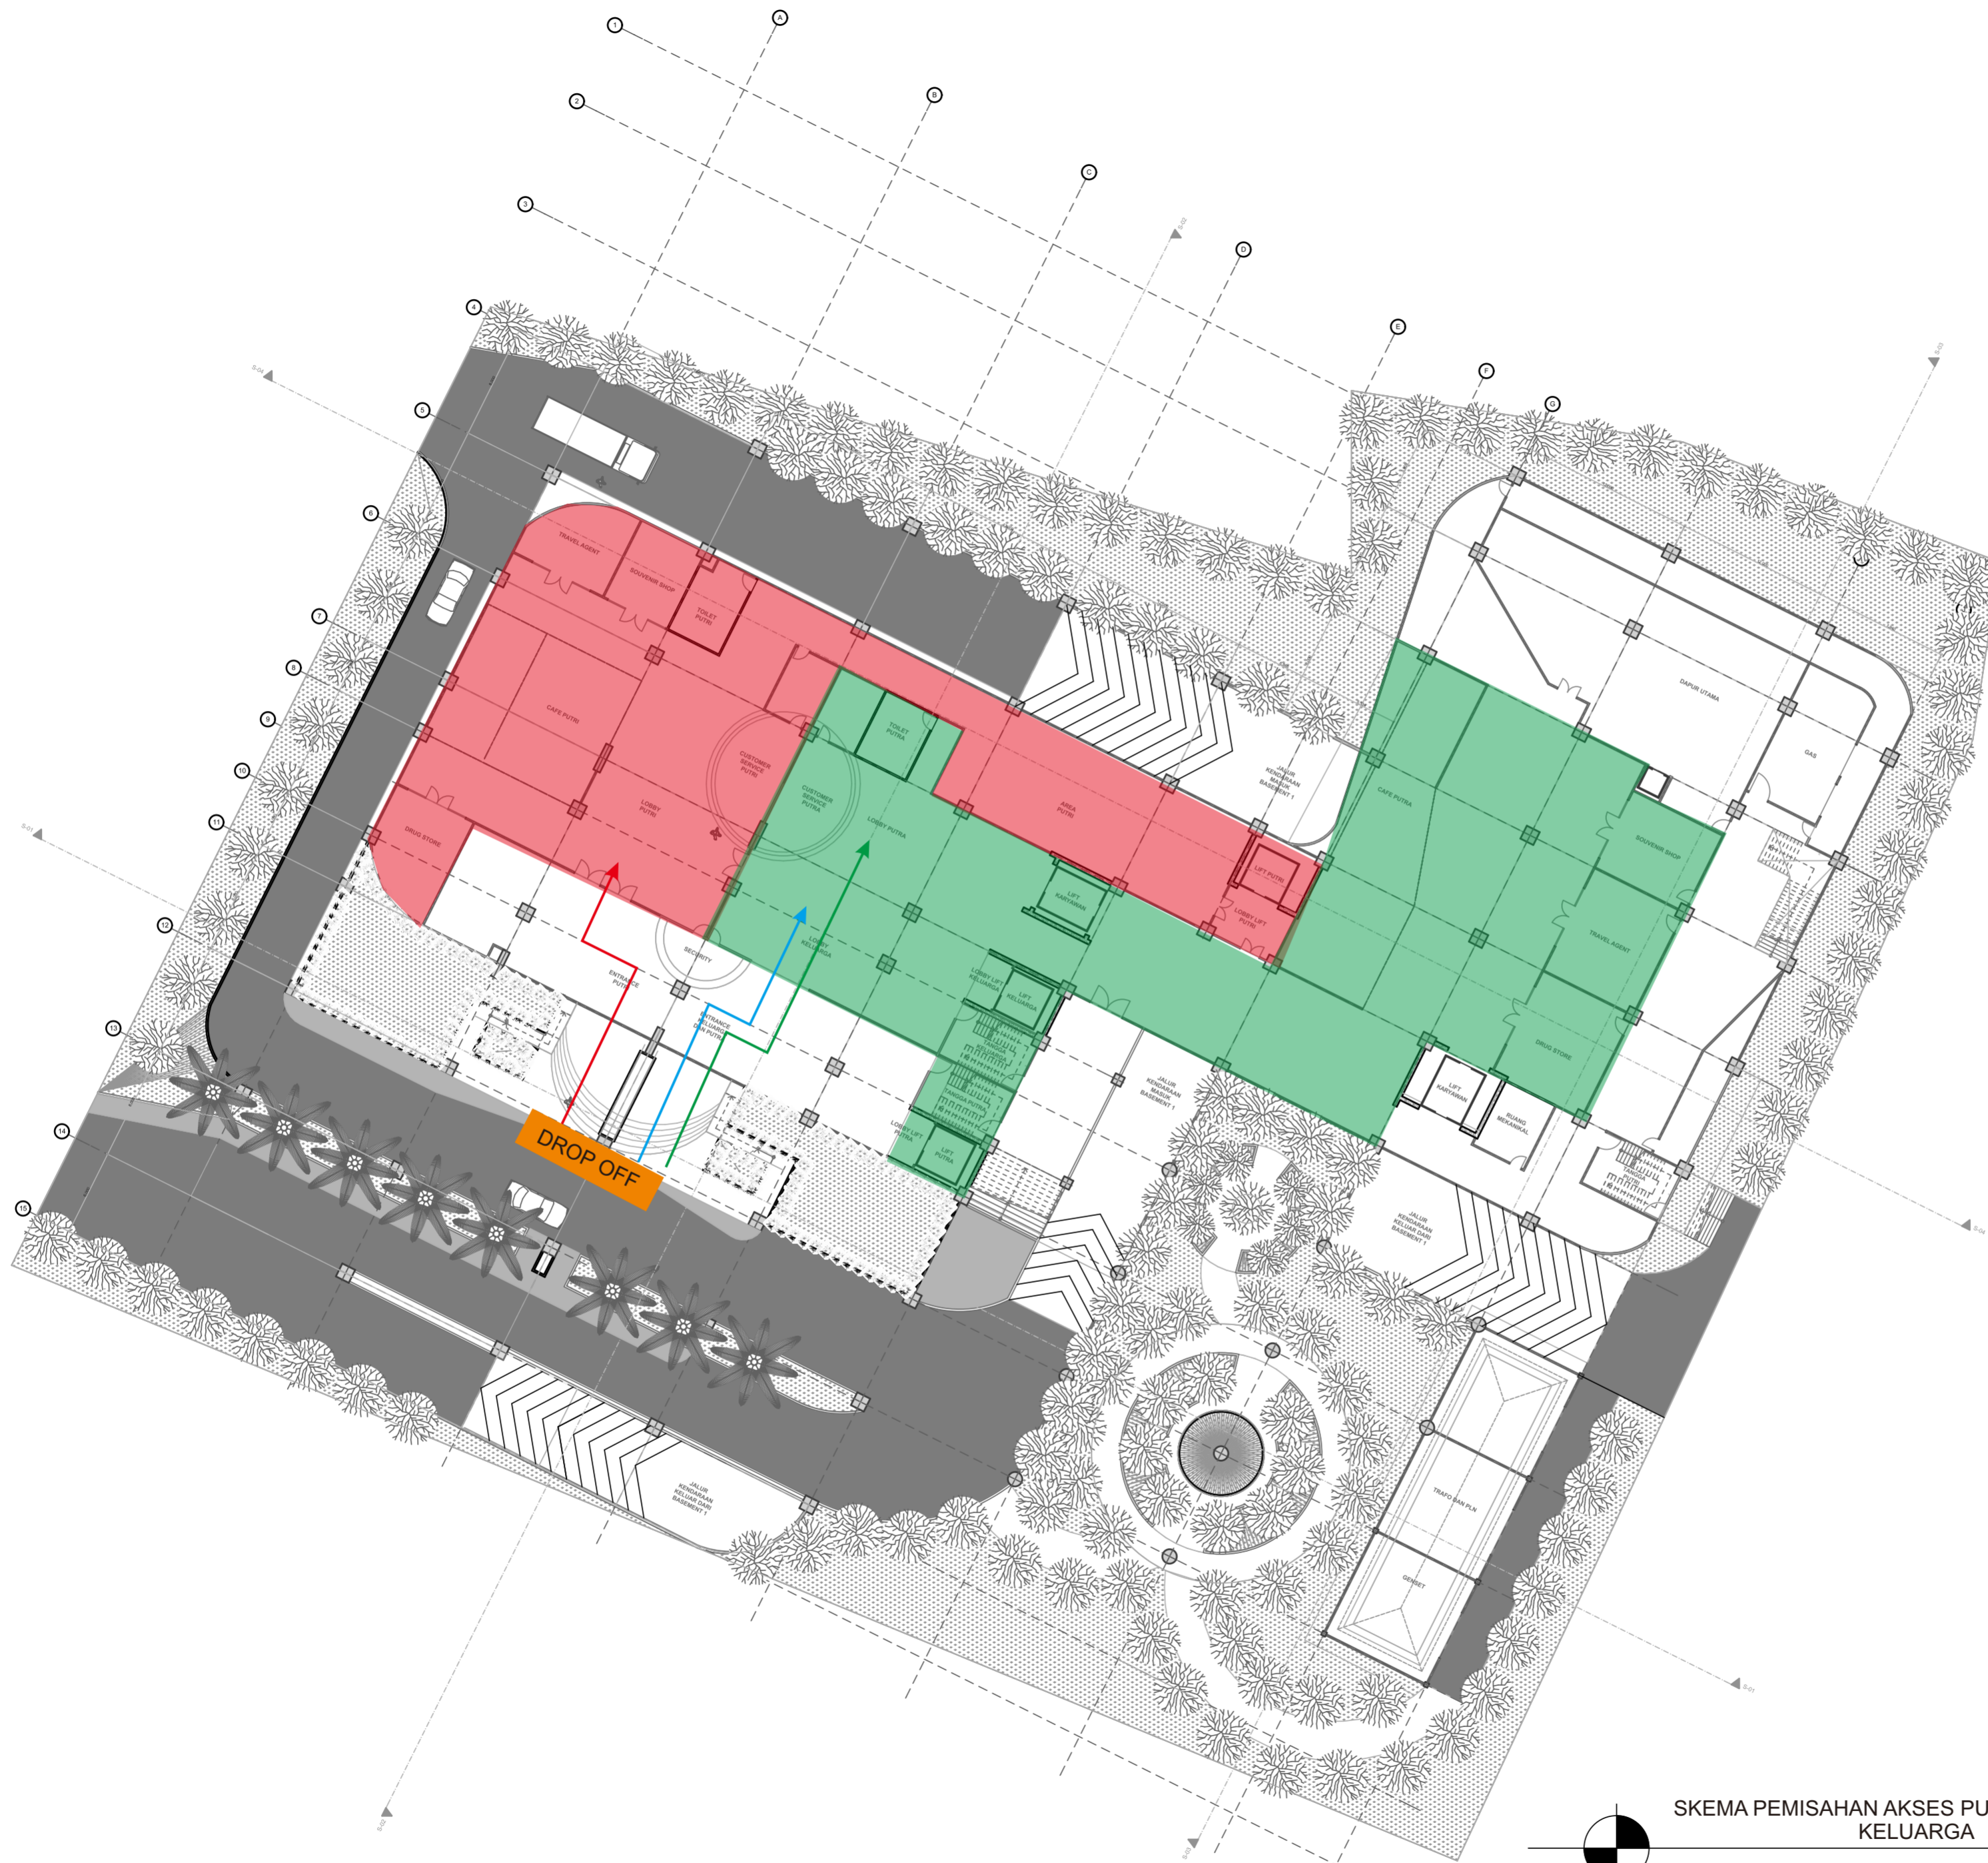

NUMBER 14512133

LECTURE 1

Ir. MUHAMMAD
IFTIRONI, MLA.

LECTURE 2

Ir. WIRYONO
RAHARDJO, M.Arch.

DRAWING TITLE

SKEMA PEMISAHAN
AKSES PUTRA, PUTRI
DAN KELUARGA

SCALE

1:350

PAGE NO TOTAL PAGE

NOTE

- AREA PUTRI
- AREA PUTRA DAN KELUARGA
- ALUR MASUK PUTRI
- ALUR MASUK KELUARGA
- ALUR MASUK PUTRA

ORIENTATION

SKEMA PEMISAHAN AKSES PUTRA, PUTRI DAN KELUARGA

1:350

DEPARTEMET OF ARCHITECTURE

Ir. MUHAMMAD
IFTIRONI, MLA.

LECTURE 2

Ir. WIRYONO
RAHARDJO, M.Arch.

DRAWING TITLE

SKEMA PEMISAHAN
AKSES PUTRA, PUTRI
DAN KELUARGA

SCALE

1:350

PAGE NO TOTAL PAGE