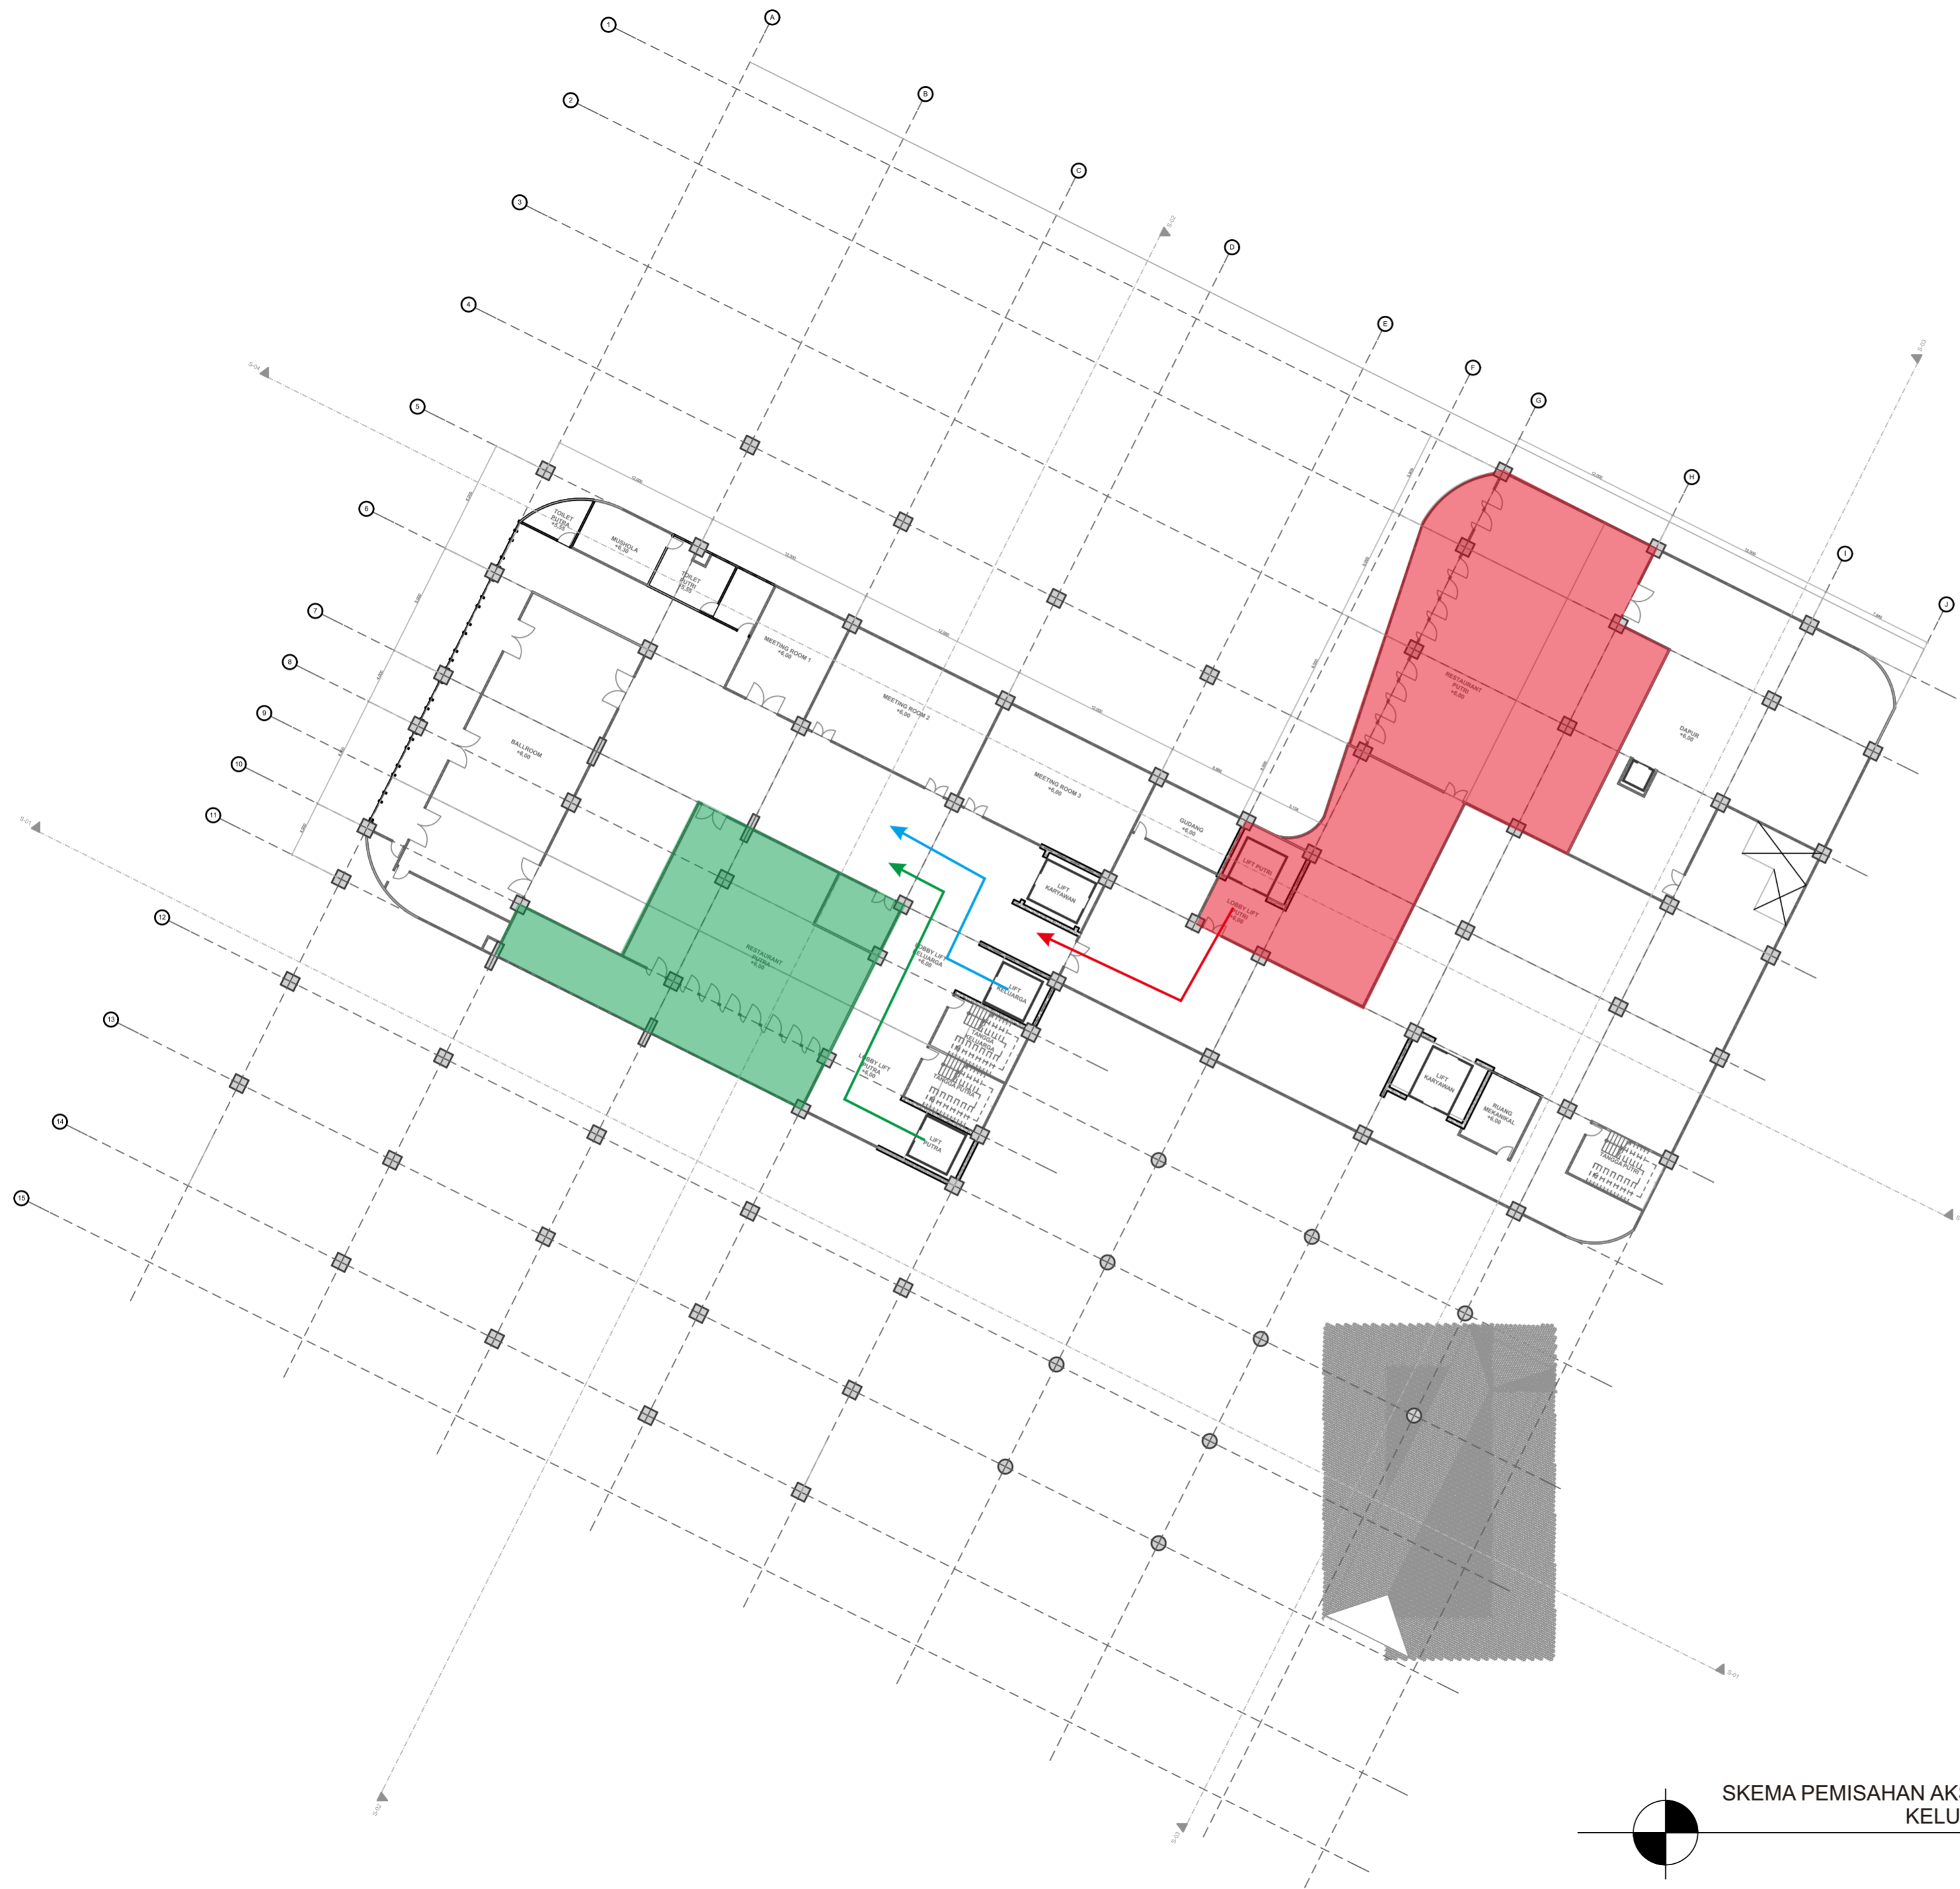

Ir. MUHAMMAD
IFTIRONI, MLA.

LECTURE 2

Ir. WIRYONO
RAHARDJO, M.Arch.

DRAWING TITLE

SKEMA PEMISAHAN
AKSES PUTRA, PUTRI
DAN KELUARGA

SCALE

1:350

PAGE NO TOTAL PAGE

NOTE

- AREA PUTRI
- AREA PUTRA DAN KELUARGA
- ALUR MASUK PUTRI
- ALUR MASUK KELUARGA
- ALUR MASUK PUTRA

ORIENTATION

SKEMA PEMISAHAN AKSES PUTRA, PUTRI DAN KELUARGA

1:350

DEPARTEMET OF ARCHITECTURE

FACULTY OF CIVIL ENGINEERING AND PLANNING
ISLAMIC UNIVERSITY OF INDONESIA

DRAWING TITLE

SKEMA PEMISAHAN AKSES PUTRA, PUTRI DAN KELUARGA

SCALE

PAGE NO TOTAL PAGE

NOTE

- AREA PUTRI
- AREA KELUARGA
- AREA PUTRA

ORIENTATION

SKEMA PEMISAHAN AKSES PUTRA, PUTRI DAN KELUARGA