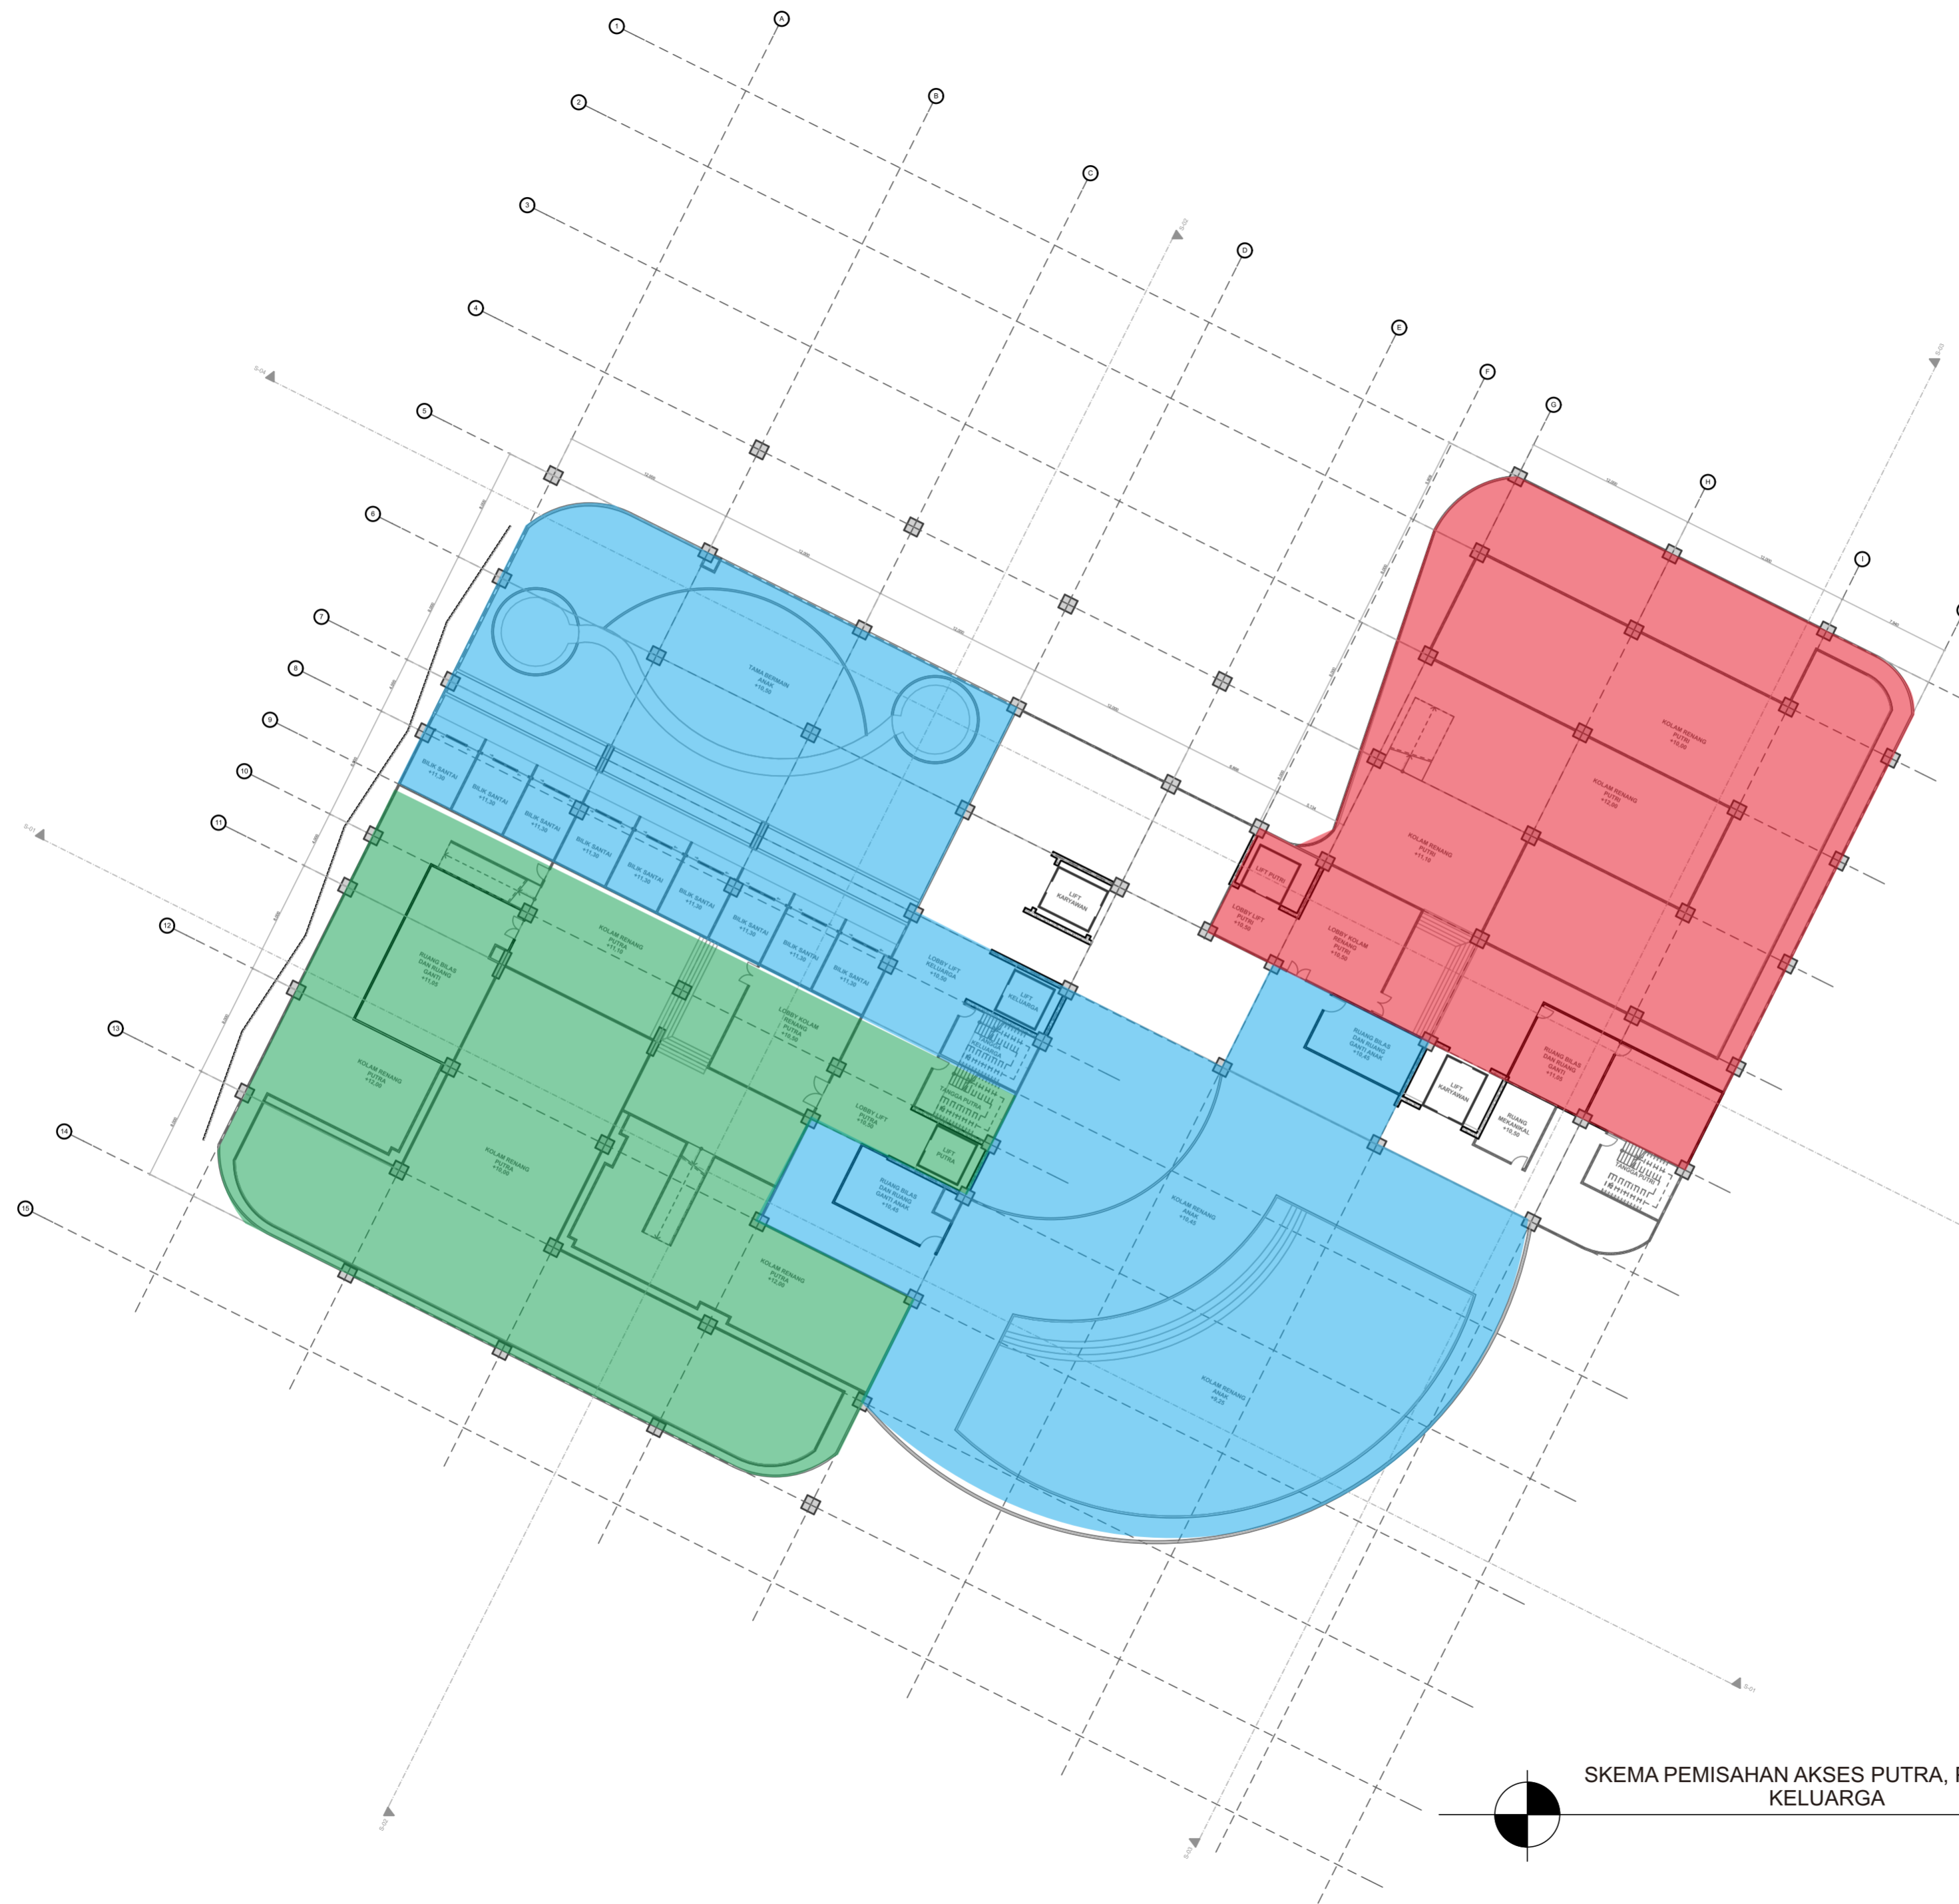

NOTE

- AREA PUTRI
- AREA PUTRA DAN KELUARGA
- ALUR MASUK PUTRI
- ALUR MASUK KELUARGA
- ALUR MASUK PUTRA

ORIENTATION

SKEMA PEMISAHAN AKSES PUTRA, PUTRI DAN KELUARGA

1:350

DEPARTEMET OF ARCHITECTURE

FACULTY OF CIVIL ENGINEERING AND PLANNING
ISLAMIC UNIVERSITY OF INDONESIA

DRAWING TITLE

SKEMA PEMISAHAN AKSES PUTRA, PUTRI DAN KELUARGA

SCALE

PAGE NO TOTAL PAGE

NOTE

- AREA PUTRI
- AREA KELUARGA
- AREA PUTRA

ORIENTATION

SKEMA PEMISAHAN AKSES PUTRA, PUTRI DAN KELUARGA

NUMBER 14512133

LECTURE 1

Ir. MUHAMMAD IFTIRONI, M.LA.

LECTURE 2

Ir. WIRYONO RAHARDJO, M.Arch.

DRAWING TITLE

SKEMA PEMISAHAN AKSES PUTRA, PUTRI DAN KELUARGA

SCALE