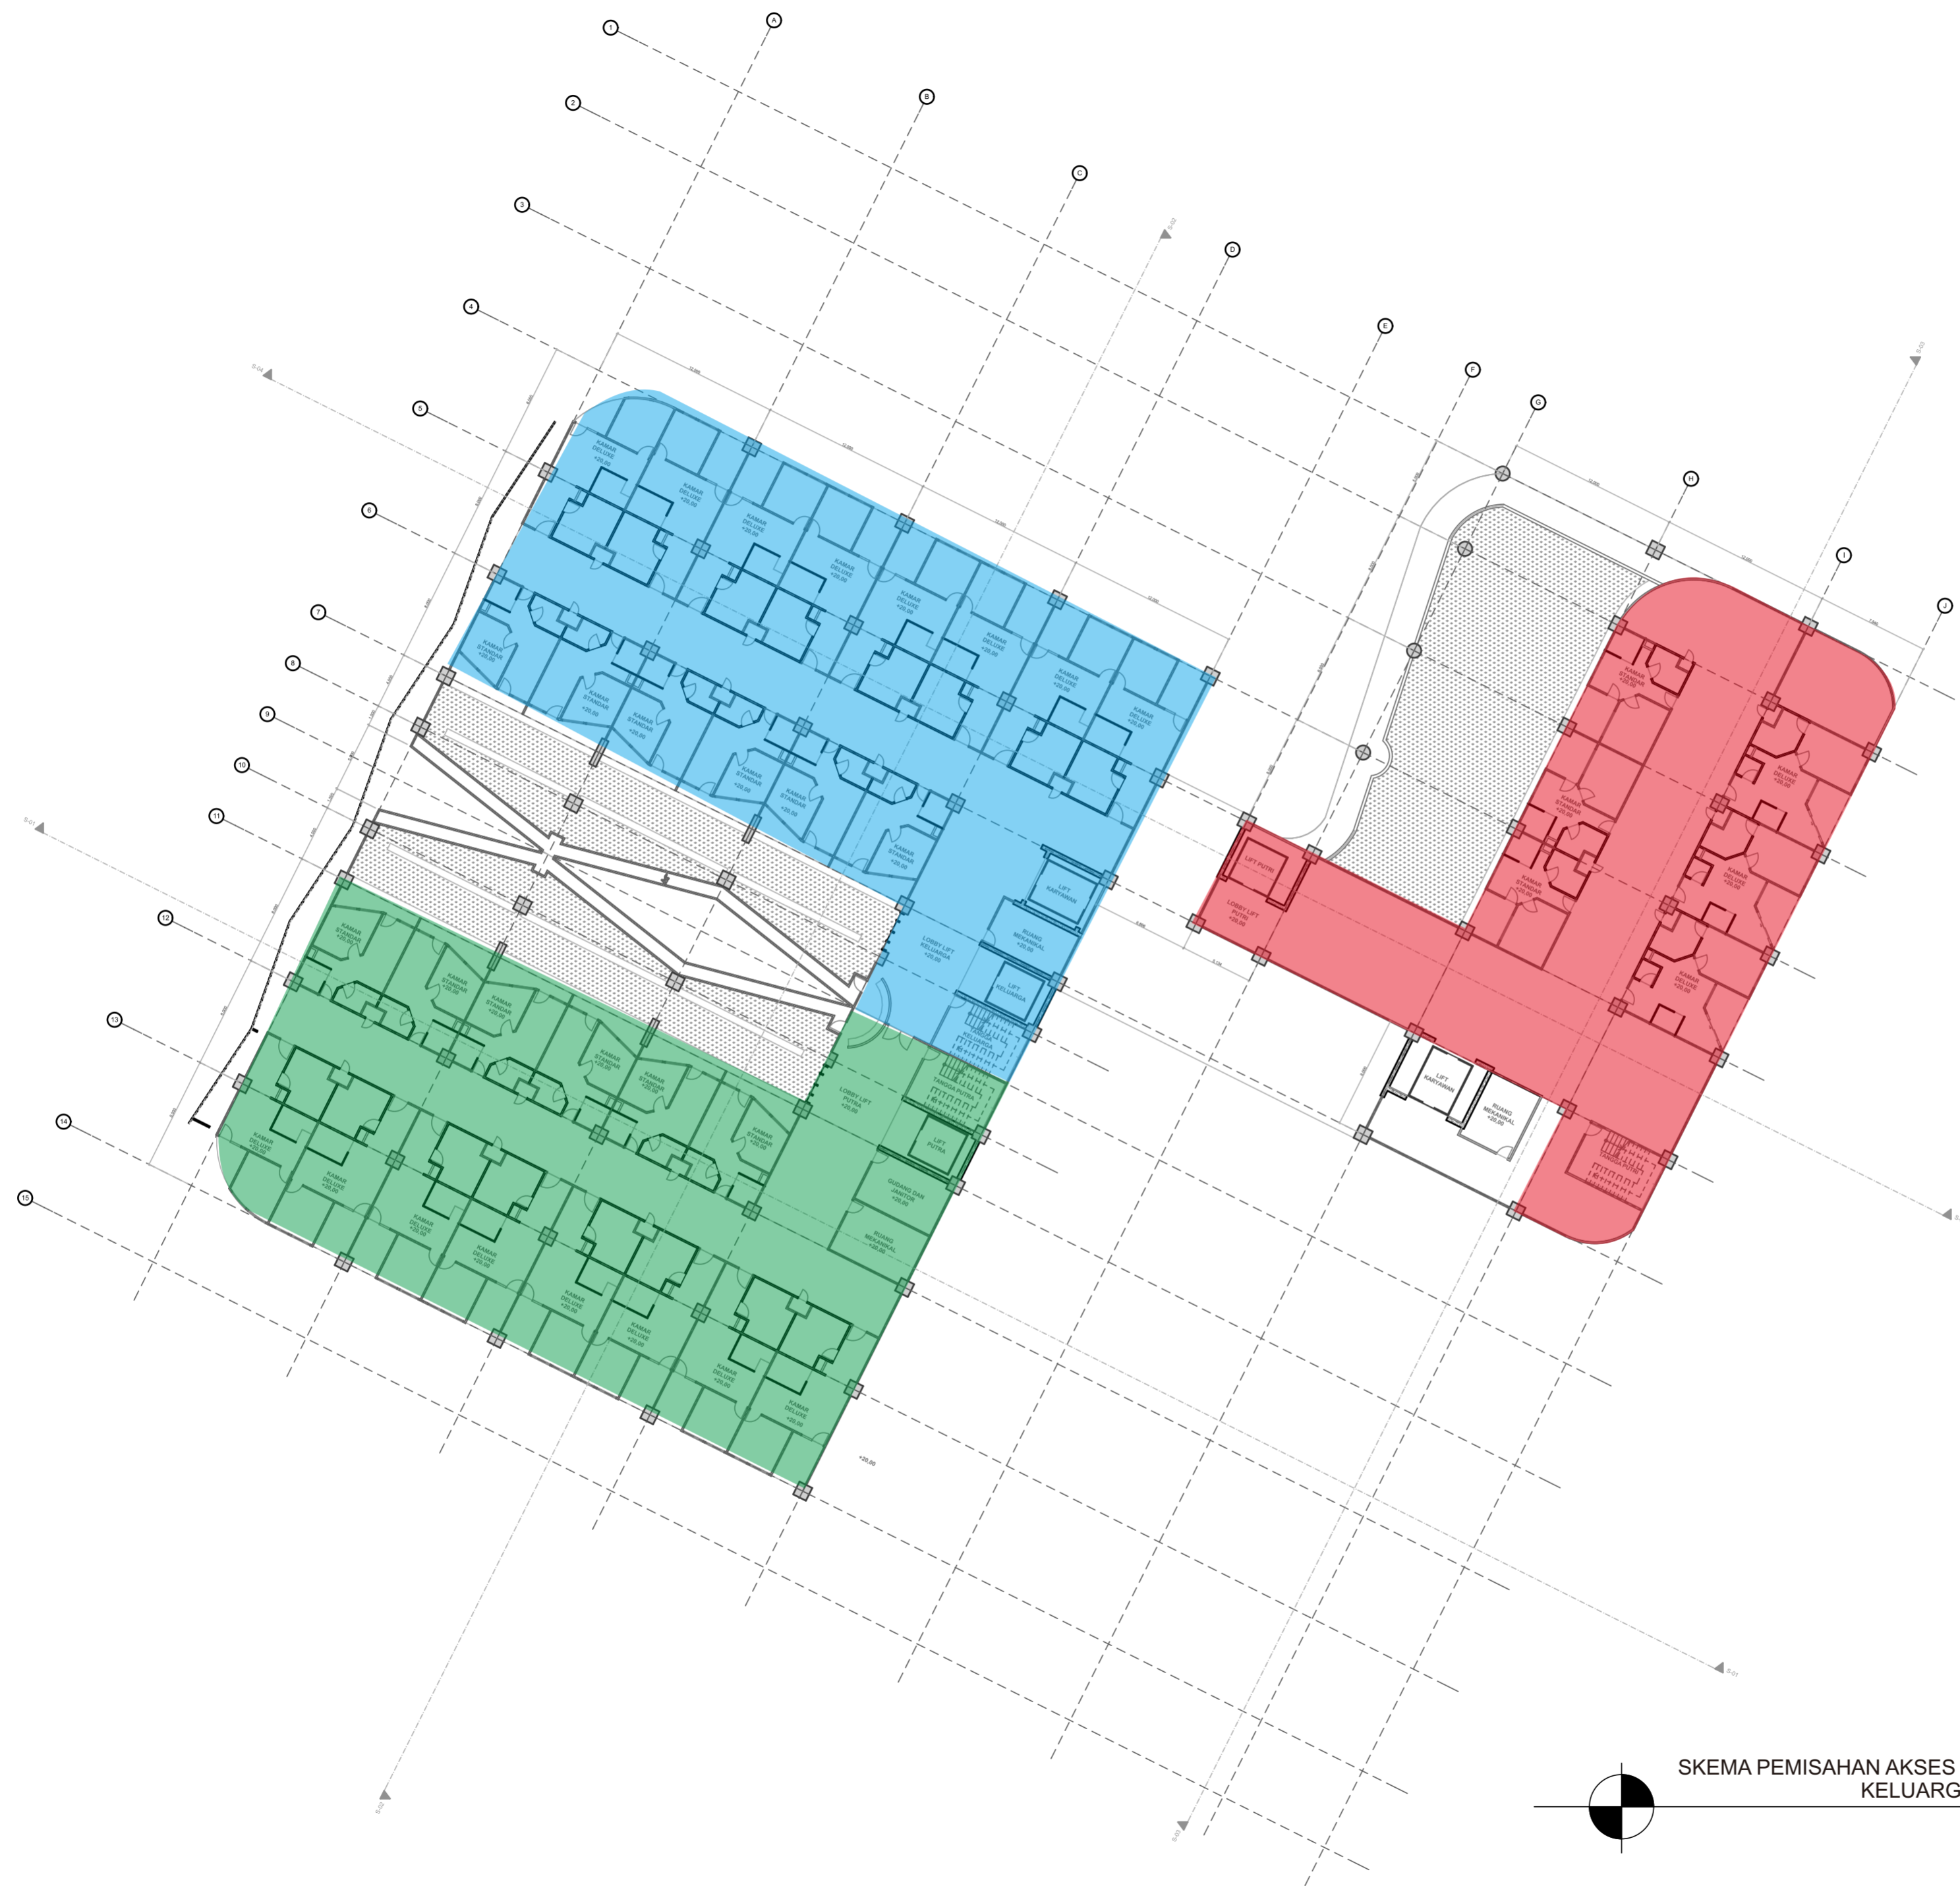

NOTE

- AREA PUTRI
- AREA PUTRA DAN KELUARGA
- ALUR MASUK PUTRI
- ALUR MASUK KELUARGA
- ALUR MASUK PUTRA

ORIENTATION

SKEMA PEMISAHAN AKSES PUTRA, PUTRI DAN KELUARGA

1:350

DEPARTEMET OF ARCHITECTURE

FACULTY OF CIVIL ENGINEERING AND PLANNING
ISLAMIC UNIVERSITY OF INDONESIA

Ir. MUHAMMAD IFTIRONI, M.LA.

LECTURE 2

Ir. WIRYONO RAHARDJO, M.Arch.

DRAWING TITLE

SKEMA PEMISAHAN AKSES PUTRA, PUTRI DAN KELUARGA

SCALE

1:350

PAGE NO TOTAL PAGE

NOTE

- AREA PUTRI
- AREA KELUARGA
- AREA PUTRA

ORIENTATION

SKEMA PEMISAHAN AKSES PUTRA, PUTRI DAN KELUARGA
1:350