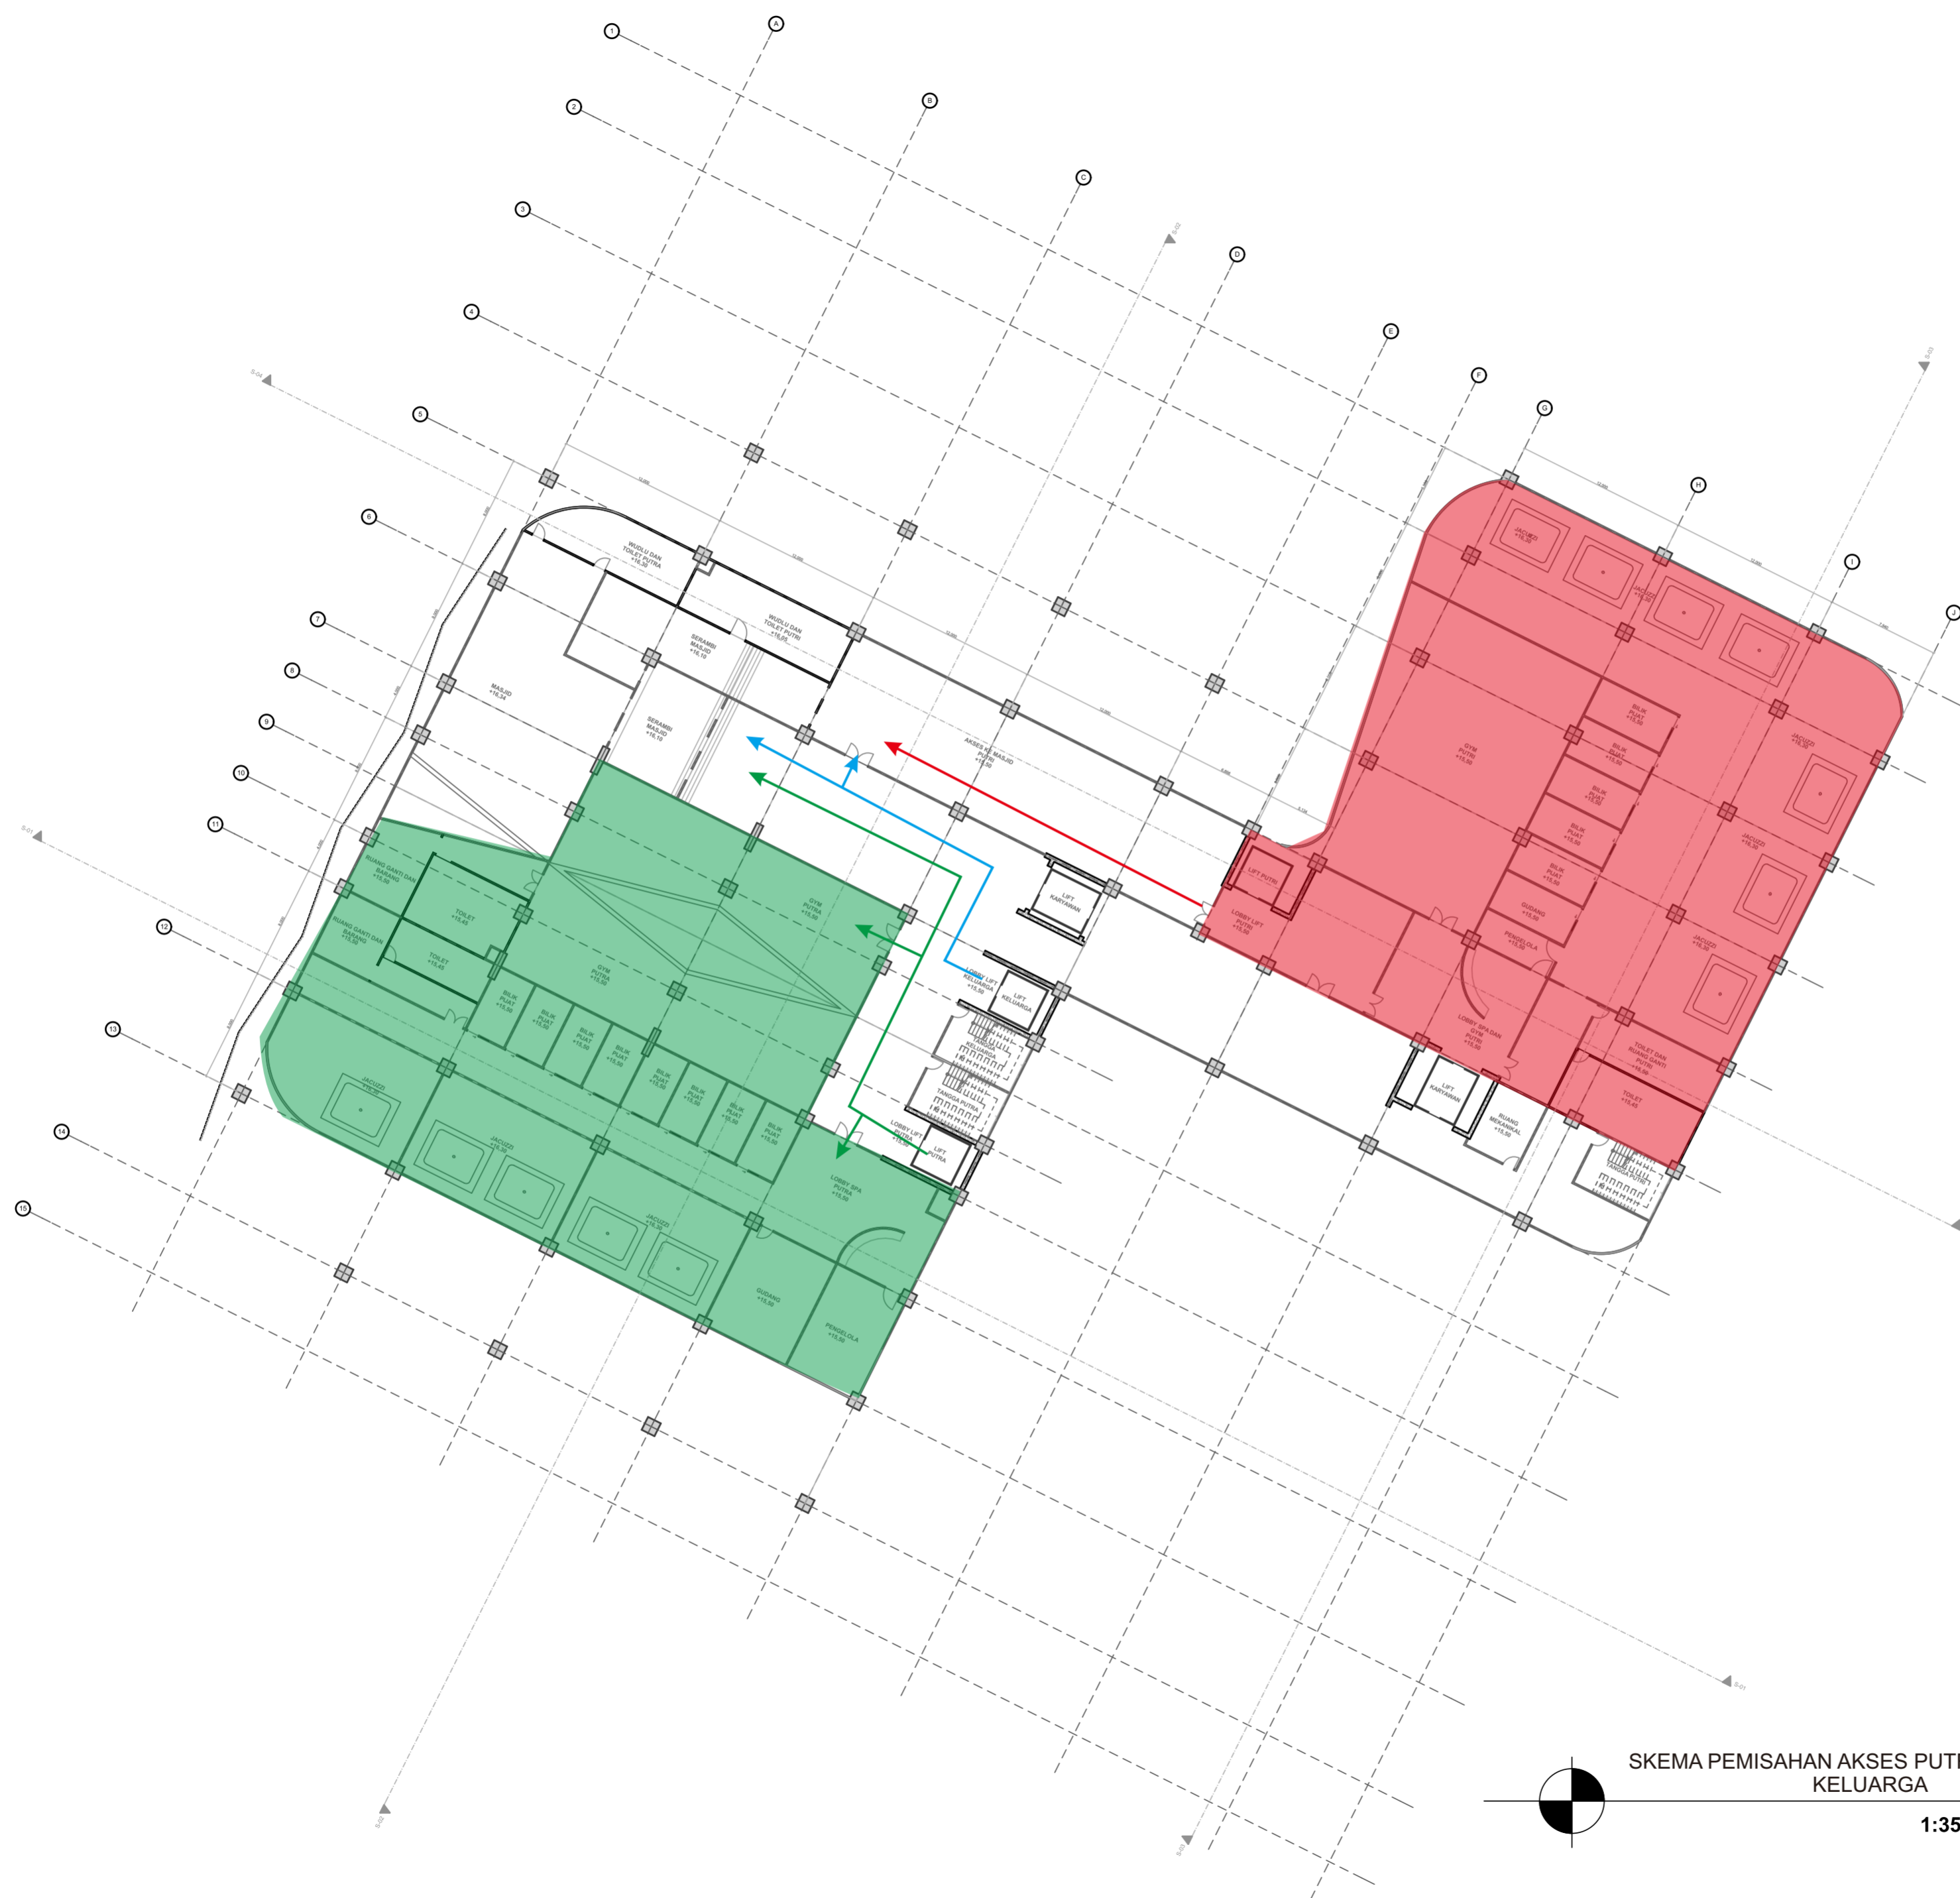

DRAWING TITLE

SKEMA PEMISAHAN AKSES PUTRA, PUTRI DAN KELUARGA

SCALE

PAGE NO TOTAL PAGE

NOTE

- AREA PUTRI
- AREA KELUARGA
- AREA PUTRA

ORIENTATION

SKEMA PEMISAHAN AKSES PUTRA, PUTRI DAN KELUARGA

NUMBER 14512133

LECTURE 1

Ir. MUHAMMAD IFTIRONI, M.LA.

LECTURE 2

Ir. WIRYONO RAHARDJO, M.Arch.

DRAWING TITLE

SKEMA PEMISAHAN AKSES PUTRA, PUTRI DAN KELUARGA

SCALE

1:350

PAGE NO TOTAL PAGE

NOTE

- AREA PUTRI
- AREA PUTRA DAN KELUARGA
- ALUR MASUK PUTRI
- ALUR MASUK KELUARGA
- ALUR MASUK PUTRA

ORIENTATION

SKEMA PEMISAHAN AKSES PUTRA, PUTRI DAN KELUARGA

1:350

DEPARTEMET OF ARCHITECTURE