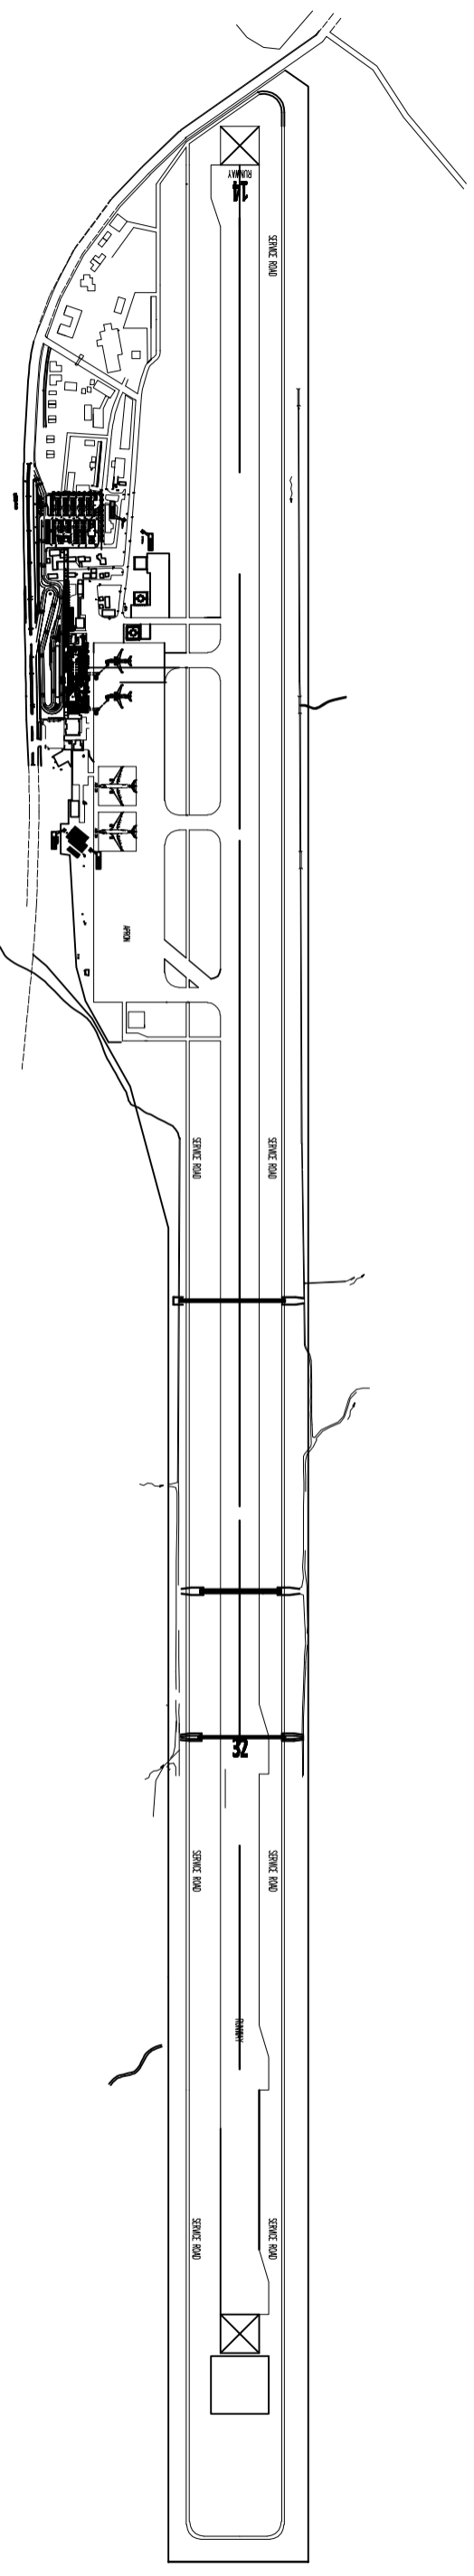

LAMPIRAN 3

UNIVERSITAS ISLAM INDONESIA
FAKULTAS TEKNIK SIPIL DAN PERENCANAAN
JURUSAN TEKNIK SIPIL

DOSEN PEMBIMBING	MAHASISWA	NAMA GAMBAR	SKALA
RUZARDI, DR. Ir.,M.S	DEO PANDU P	LAY OUT BARU BANDARA RADIN INTEN II	1 : 1000