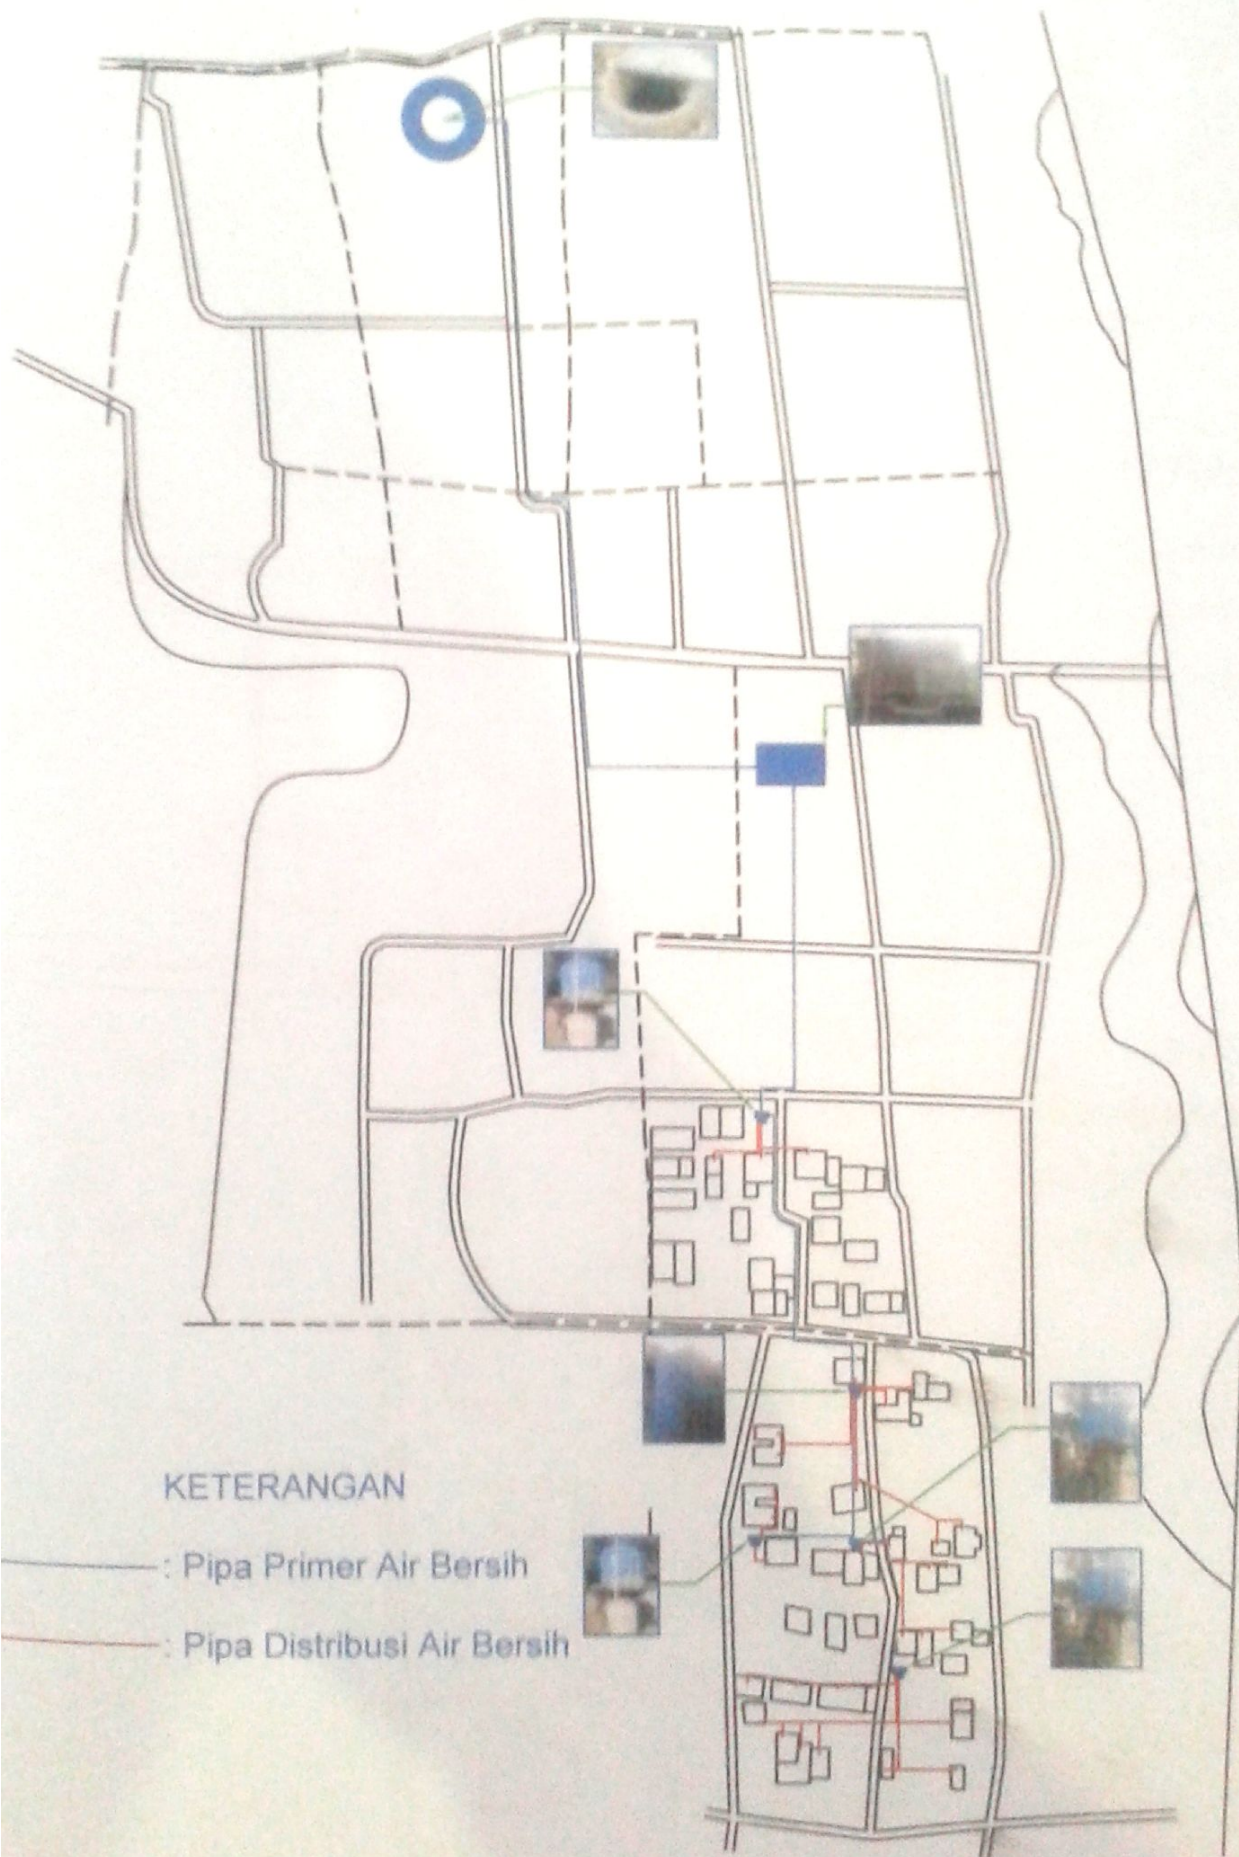

**KETERANGAN**

 : Lokasi Perencanaar

**PETA  
SINDUMARTANI,  
NGEMPLAK,  
KABUPATEN SLEMAN  
DAERAH ISTIMEWA  
YOGYAKARTA**

# PETA WILAYAH LAYANAN JARINGAN AIR BERSIH DUSUN MORANGAN

### PETA WILAYAH LAYANAN JARINGAN AIR BERSIH DUSUN MORANGAN

**SKALA**

**1 : 1600**

### PETA WILAYAH LAYANAN JARINGAN AIR BERSIH DUSUN MORANGAN

SKALA  
1 : 1600

**KETERANGAN**

-  : Individu
-  : Komunal

**PETA  
EKSISTING  
AIR BERSIH DUSUN  
MORANGAN**

**SKALA  
1 : 1600**