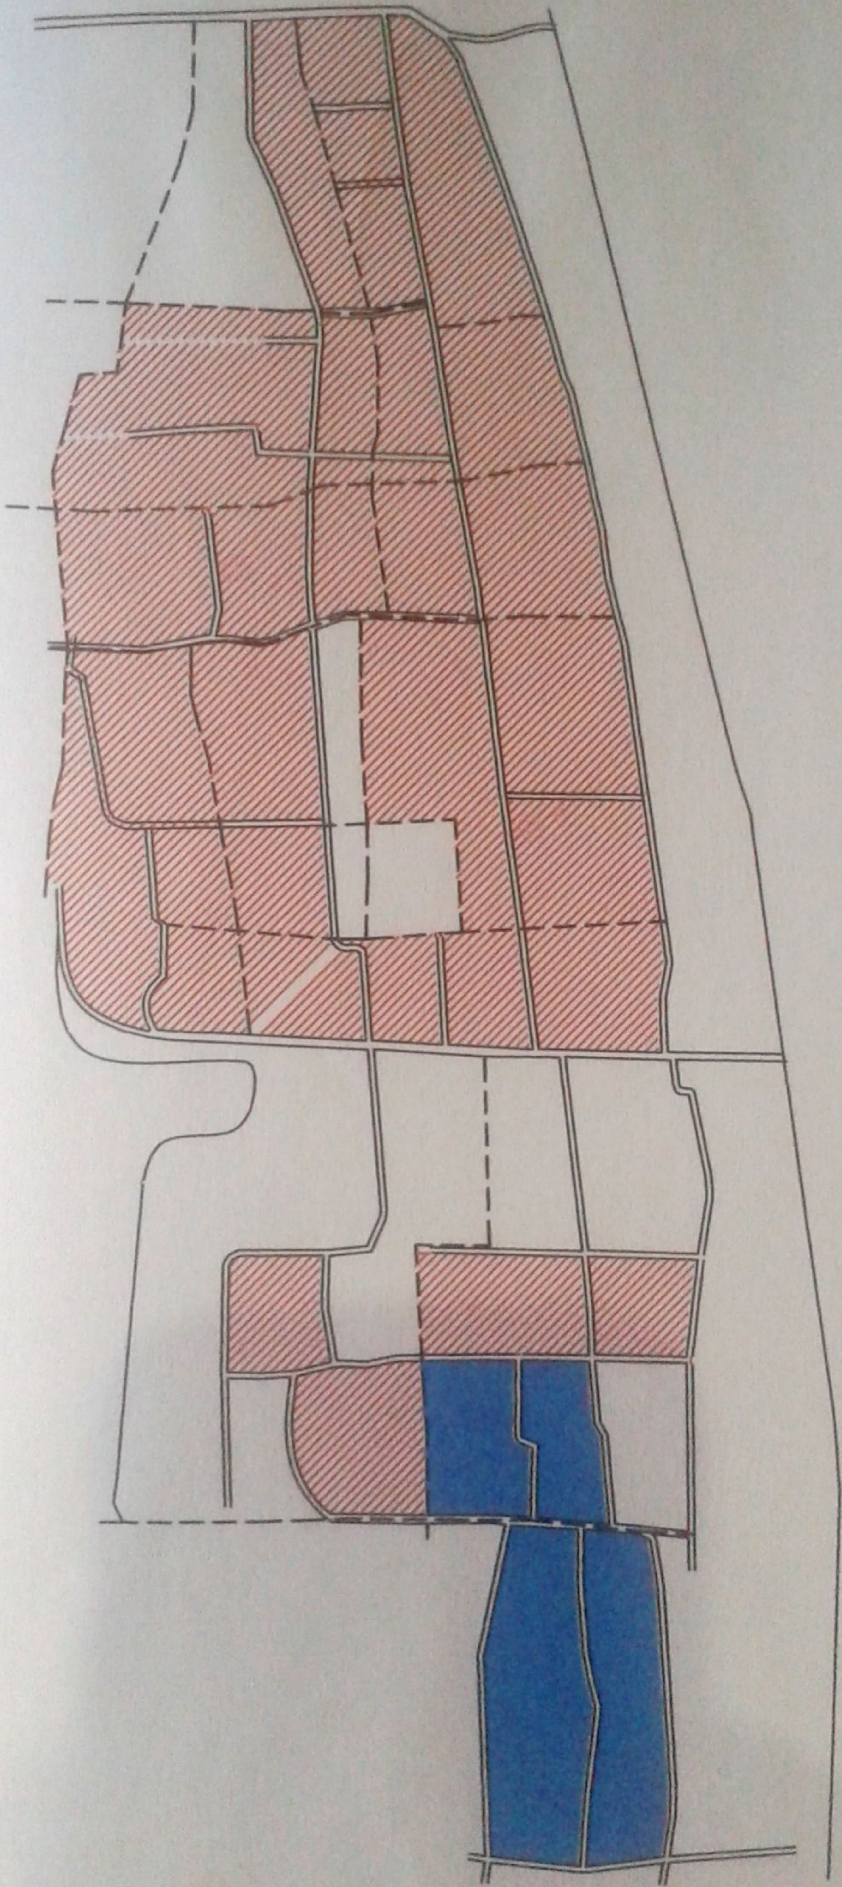

# PETA WILAYAH LAYANAN JARINGAN AIR BERSIH DUSUN MORANGAN

### PETA WILAYAH LAYANAN JARINGAN AIR BERSIH DUSUN MORANGAN

**SKALA**

**1 : 1600**

### KETERANGAN

- : Pipa Primer Air Bersih
- : Pipa Distribusi Air Bersih

### PETA WILAYAH LAYANAN JARINGAN AIR BERSIH DUSUN MORANGAN

SKALA  
1 : 1600

**KETERANGAN**

-  : Individu
-  : Komunal

**PETA  
EKSISTING  
AIR BERSIH DUSUN  
MORANGAN**

**SKALA  
1 : 1600**