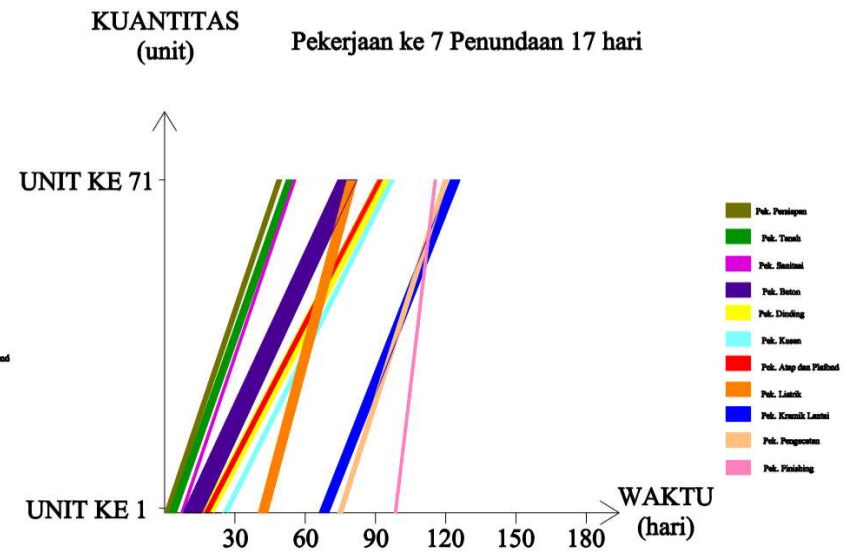

Lampiran 7 Grafik *Trial* Pek. Atap dan Plafond

Grafik Penundaann Pek. Atap dan Plafond Sebelum Penundaan

Trial Penundaan Pek. Atap dan Plafond Selama 6 Hari

Gambar L-7 *Trial* Penundaan Pek. Atap dan Plafond