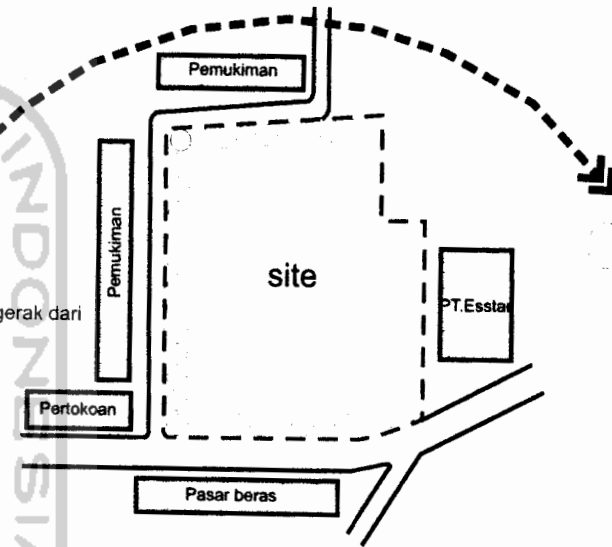

View dan Arah Matahari

View pada site

Apabila melihat kondisi view bangunan showroom Honda maka dipilih view yang menghadap ke arah utara yang berpotensi untuk main entrance pada sisi tersebut.

Posisi matahari bergerak dari arah timur ke barat

Arah matahari dan angin pada site

Posisi matahari bergerak dari arah timur ke barat sedangkan angin bergerak dari utara ke selatan sehingga mempengaruhi bentuk tata massa berbentuk memanjang yang sejajar dengan lintasan matahari yang berfungsi meminimalisasikan matahari terhadap bangunan