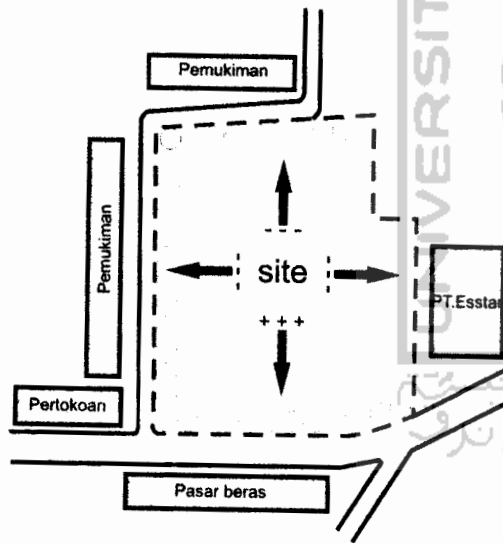

View dan Arah Matahari

View pada site

Apabila melihat kondisi view bangunan showroom Honda maka dipilih view yang menghadap ke arah utara yang berpotensi untuk main entrance pada sisi tersebut.

Posisi matahari bergerak dari arah timur ke barat

Arah matahari dan angin pada site

Posisi matahari bergerak dari arah timur ke barat sedangkan angin bergerak dari utara ke selatan sehingga mempengaruhi bentuk tata massa berbentuk memanjang yang sejajar dengan lintasan matahari yang berfungsi meminimalisasikan matahari terhadap bangunan