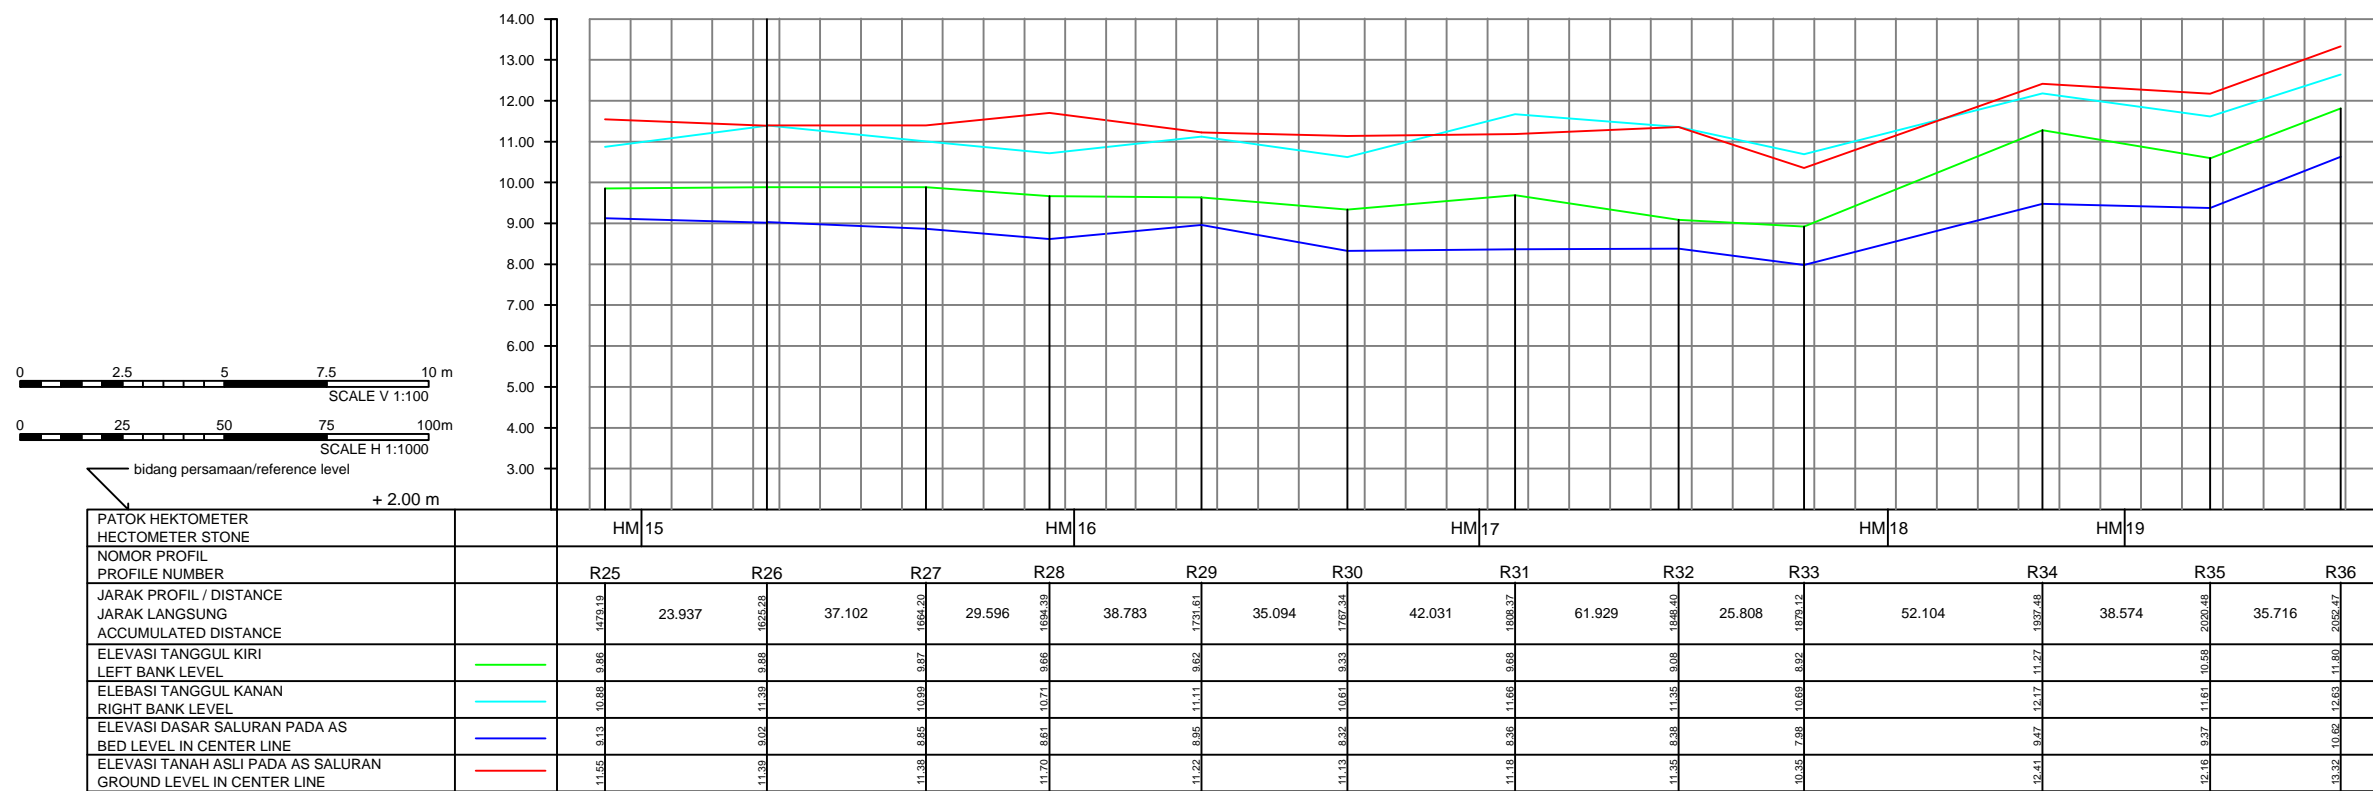

TAMPAK MEMANJANG SUNGAI RANGKUI PENELITIAN R16-R25
 SKALA 1 : 1850

TAMPAK MEMANJANG SUNGAI RANGKUI PENELITIAN R25-R36
SKALA 1 : 1850

TAMPAK MEMANJANG SUNGAI RANGKUI PENELITIAN R36-R45
SKALA 1 : 1850