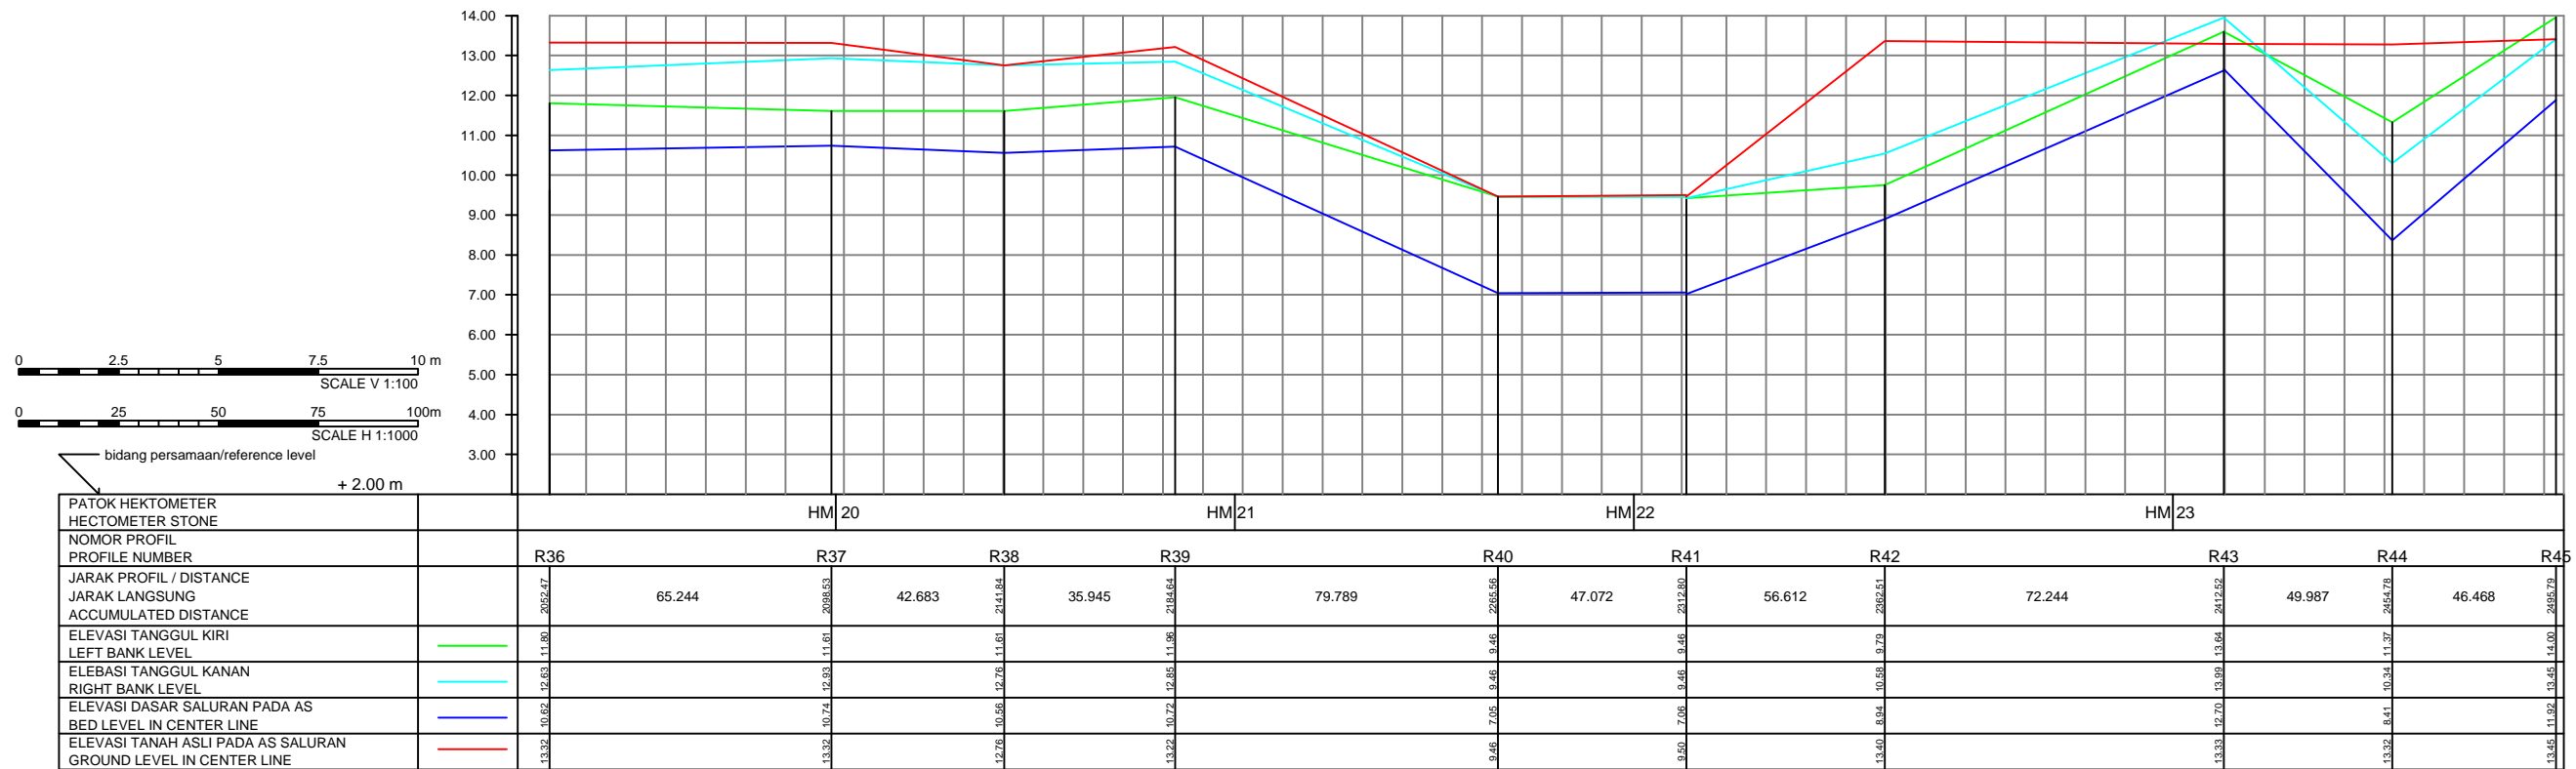

TAMPAK MEMANJANG SUNGAI RANGKUI PENELITIAN R16-R25
 SKALA 1 : 1850

TAMPAK MEMANJANG SUNGAI RANGKUI PENELITIAN R25-R36
SKALA 1 : 1850

TAMPAK MEMANJANG SUNGAI RANGKUI PENELITIAN R36-R45
SKALA 1 : 1850