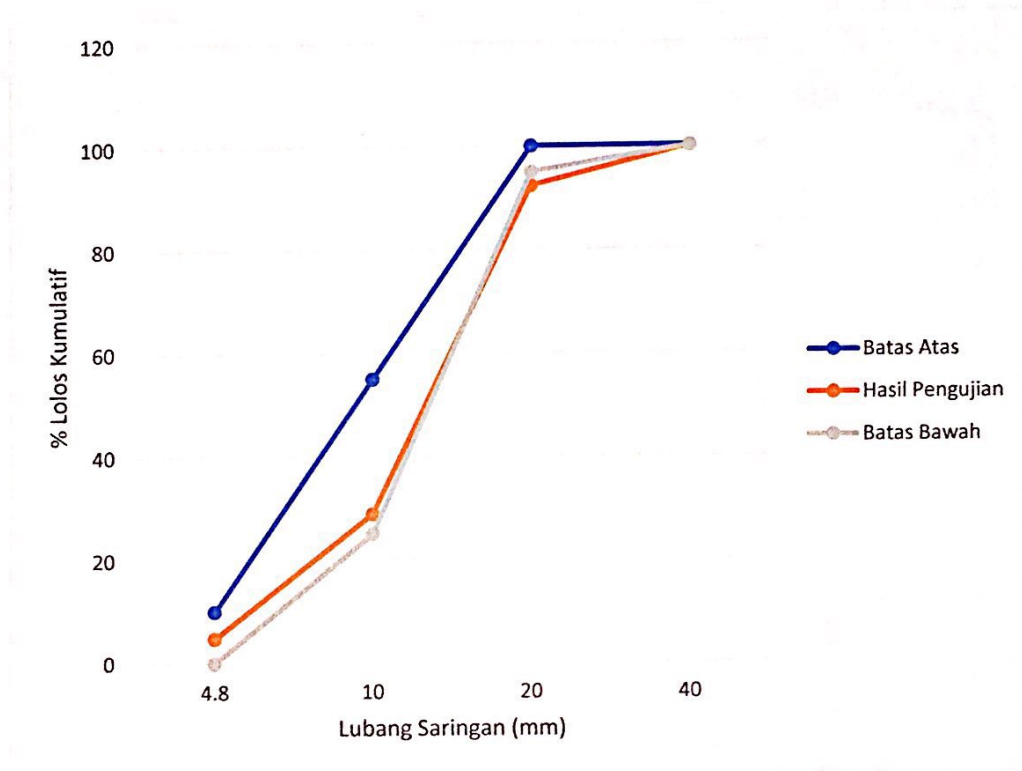

**MODULUS HALUS BUTIR (MHB) / ANALISIS SARINGAN AGREGAT KASAR
(SNI 03-1968-1990)**

GAMBAR ANALISA SARINGAN AGREGAT KASAR

Diperiksa,
Laboran

Darussalam, A.Md.

Disetujui,
Kepala Laboratorium

Ir. Suharyatma, M.T