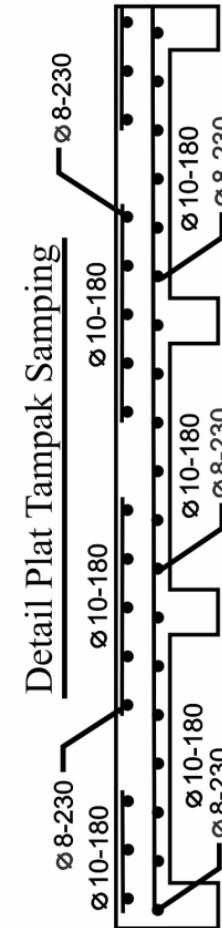

Lampiran

Detail Plat Tampak Atas

Detail Plat Tampak Samping

Detail Plat Tampak Atas
Skala 1:100

Rizky Dwiturnianto
12511081

Potongan Balok		
Tumpuan kiri	Lapangan	Tumpuan Kanan
11 D13	7 D13	11 D13

Detail Potongan Balok
Skala 1:10

Rizky Dwiturnianto
12511081

Detail Potongan Kolom
Skala 1:10

Rizky Dwiturnianto
12511081