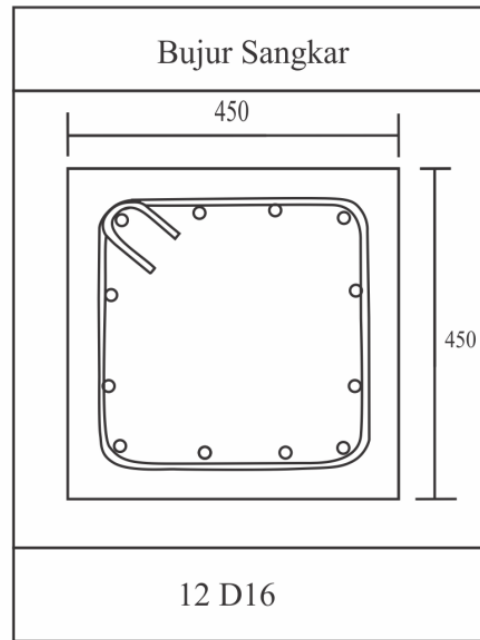

Lampiran

Detail Plat Tampak Atas

Detail Plat Tampak Samping

Detail Plat Tampak Atas
Skala 1:100

Rizky Dwiturnianto
12511081

Potongan Balok		
Tumpuan kiri	Lapangan	Tumpuan Kanan
11 D13	7 D13	11 D13

Detail Potongan Balok
Skala 1:10

Rizky Dwiturnianto
12511081

Detail Potongan Kolom
Skala 1:10

Rizky Dwiturnianto
12511081