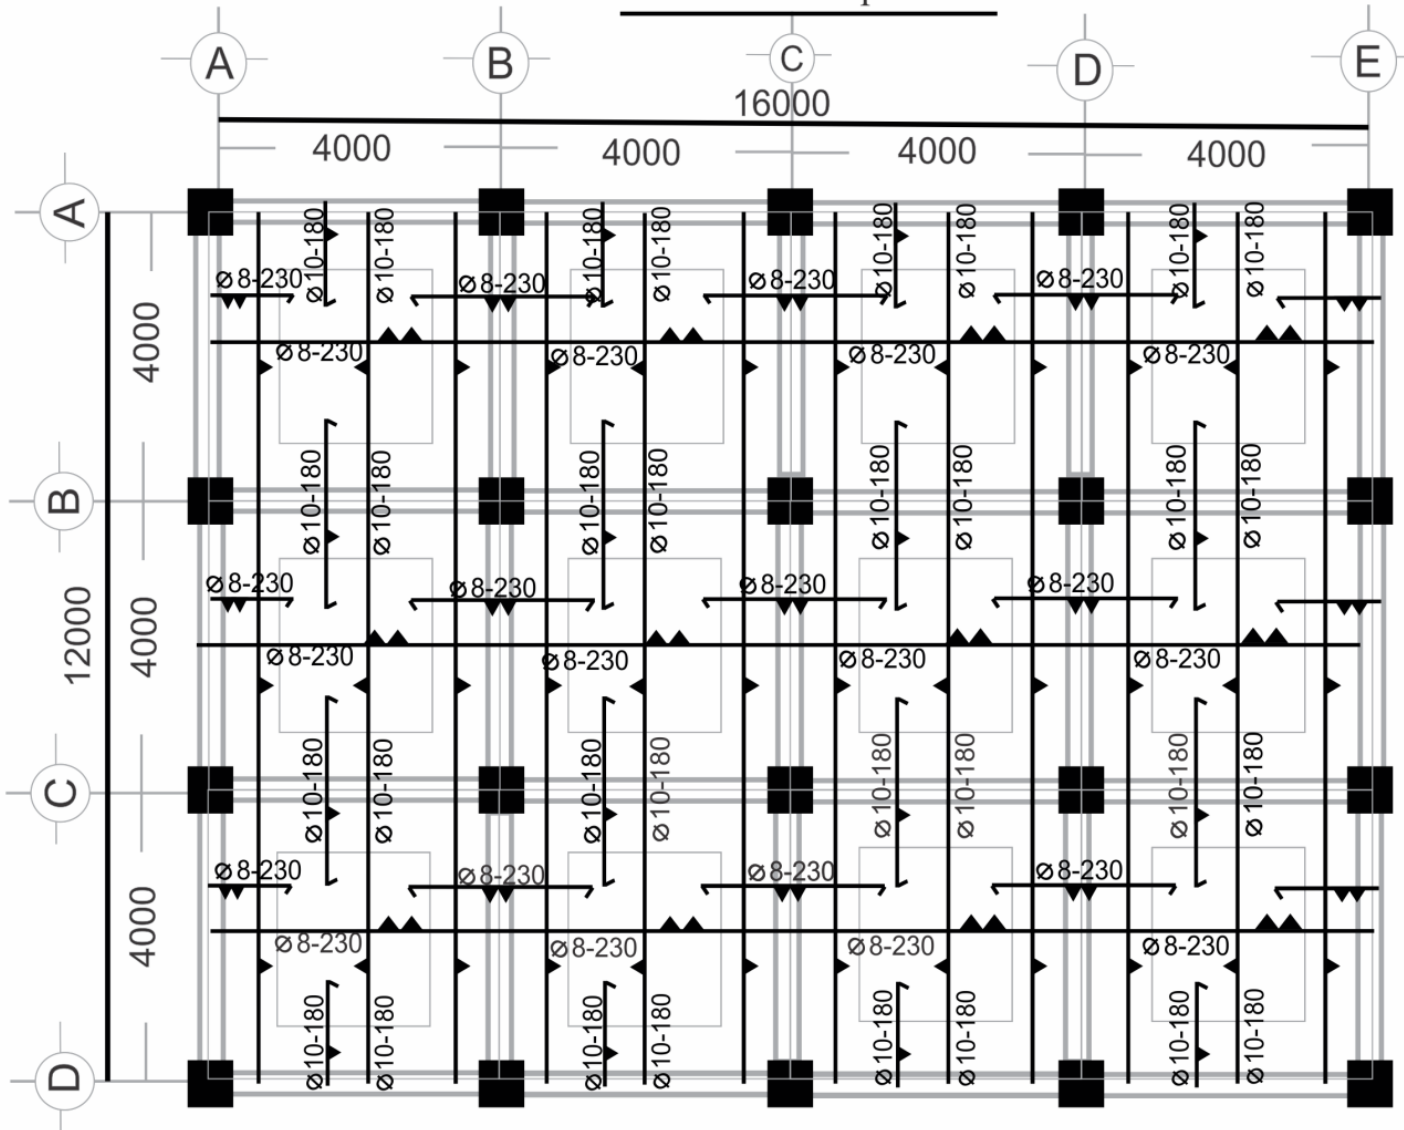

Lampiran

Detail Plat Tampak Atas

Detail Plat Tampak Samping

Detail Plat Tampak Atas
Skala 1:100

Rizky Dwiturnianto
12511081

Potongan Balok		
Tumpuan kiri	Lapangan	Tumpuan Kanan
11 D13	7 D13	11 D13

Detail Potongan Balok
Skala 1:10

Rizky Dwiturnianto
12511081

Detail Potongan Kolom
Skala 1:10

Rizky Dwiturnianto
12511081