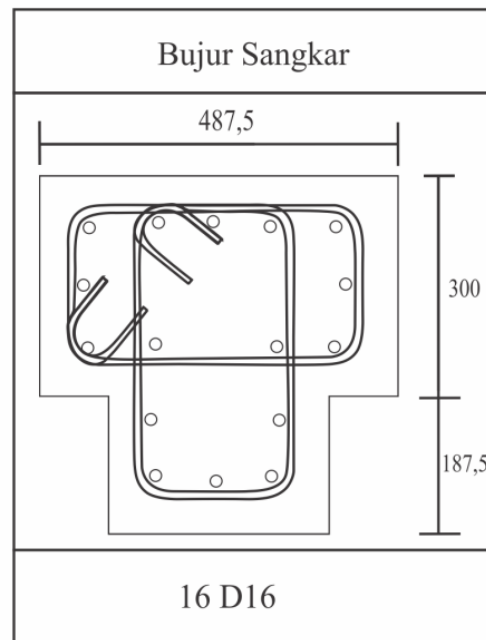

Lampiran

Detail Plat Tampak Atas

Detail Plat Tampak Samping

Detail Plat Tampak Atas
Skala 1:100

Rizky Dwiturnianto
12511081

Potongan Balok		
Tumpuan kiri	Lapangan	Tumpuan Kanan
11 D13	7 D13	11 D13

Detail Potongan Balok
Skala 1:10

Rizky Dwiturnianto
12511081

Detail Potongan Kolom
Skala 1:10

Rizky Dwiturnianto
12511081