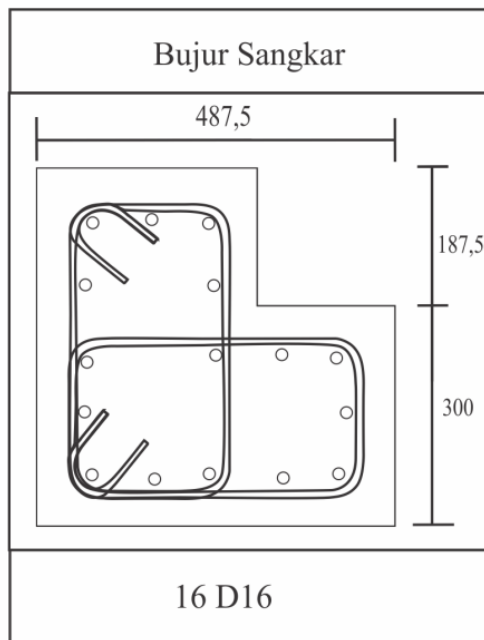

Lampiran

Detail Plat Tampak Atas

Detail Plat Tampak Samping

Detail Plat Tampak Atas
Skala 1:100

Rizky Dwiturnianto
12511081

Potongan Balok		
Tumpuan kiri	Lapangan	Tumpuan Kanan
11 D13	7 D13	11 D13

Detail Potongan Balok
Skala 1:10

Rizky Dwiturnianto
12511081

Detail Potongan Kolom
Skala 1:10

Rizky Dwiturnianto
12511081