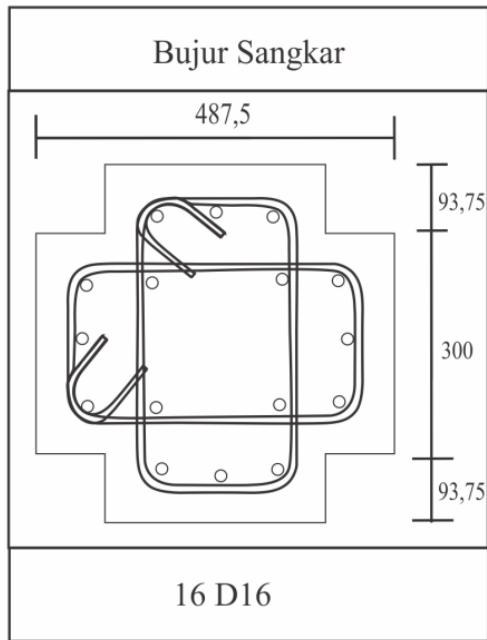

Lampiran

Detail Plat Tampak Atas

Detail Plat Tampak Samping

Detail Plat Tampak Atas
Skala 1:100

Rizky Dwiturnianto
12511081

Potongan Balok		
Tumpuan kiri	Lapangan	Tumpuan Kanan
11 D13	7 D13	11 D13

Detail Potongan Balok
Skala 1:10

Rizky Dwiturnianto
12511081

Detail Potongan Kolom
Skala 1:10

Rizky Dwiturnianto
12511081