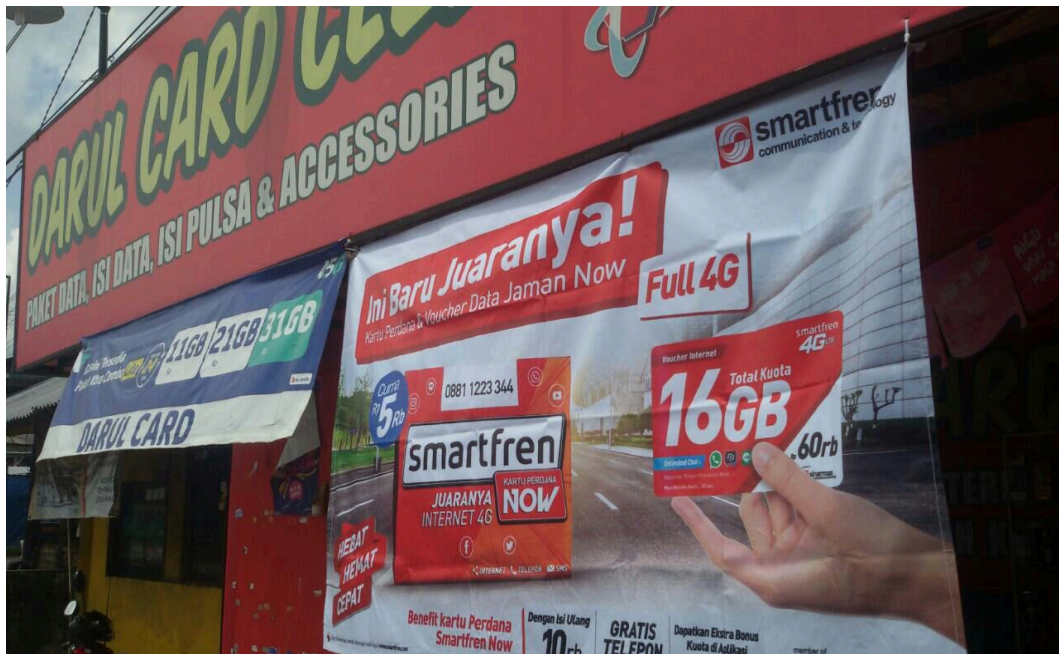

Lampiran 12: Kegiatan *Open Moko* (Mobil Toko) oleh SGS

Lampiran 13: Suasana *Briefing Key Performance Indicator* harian setiap paginya

Lampiran 14: *Outlet* terpanjang media promosi banner Smartfren

Lampiran 15: *Outlet* terpajang media promosi poster Smartfren