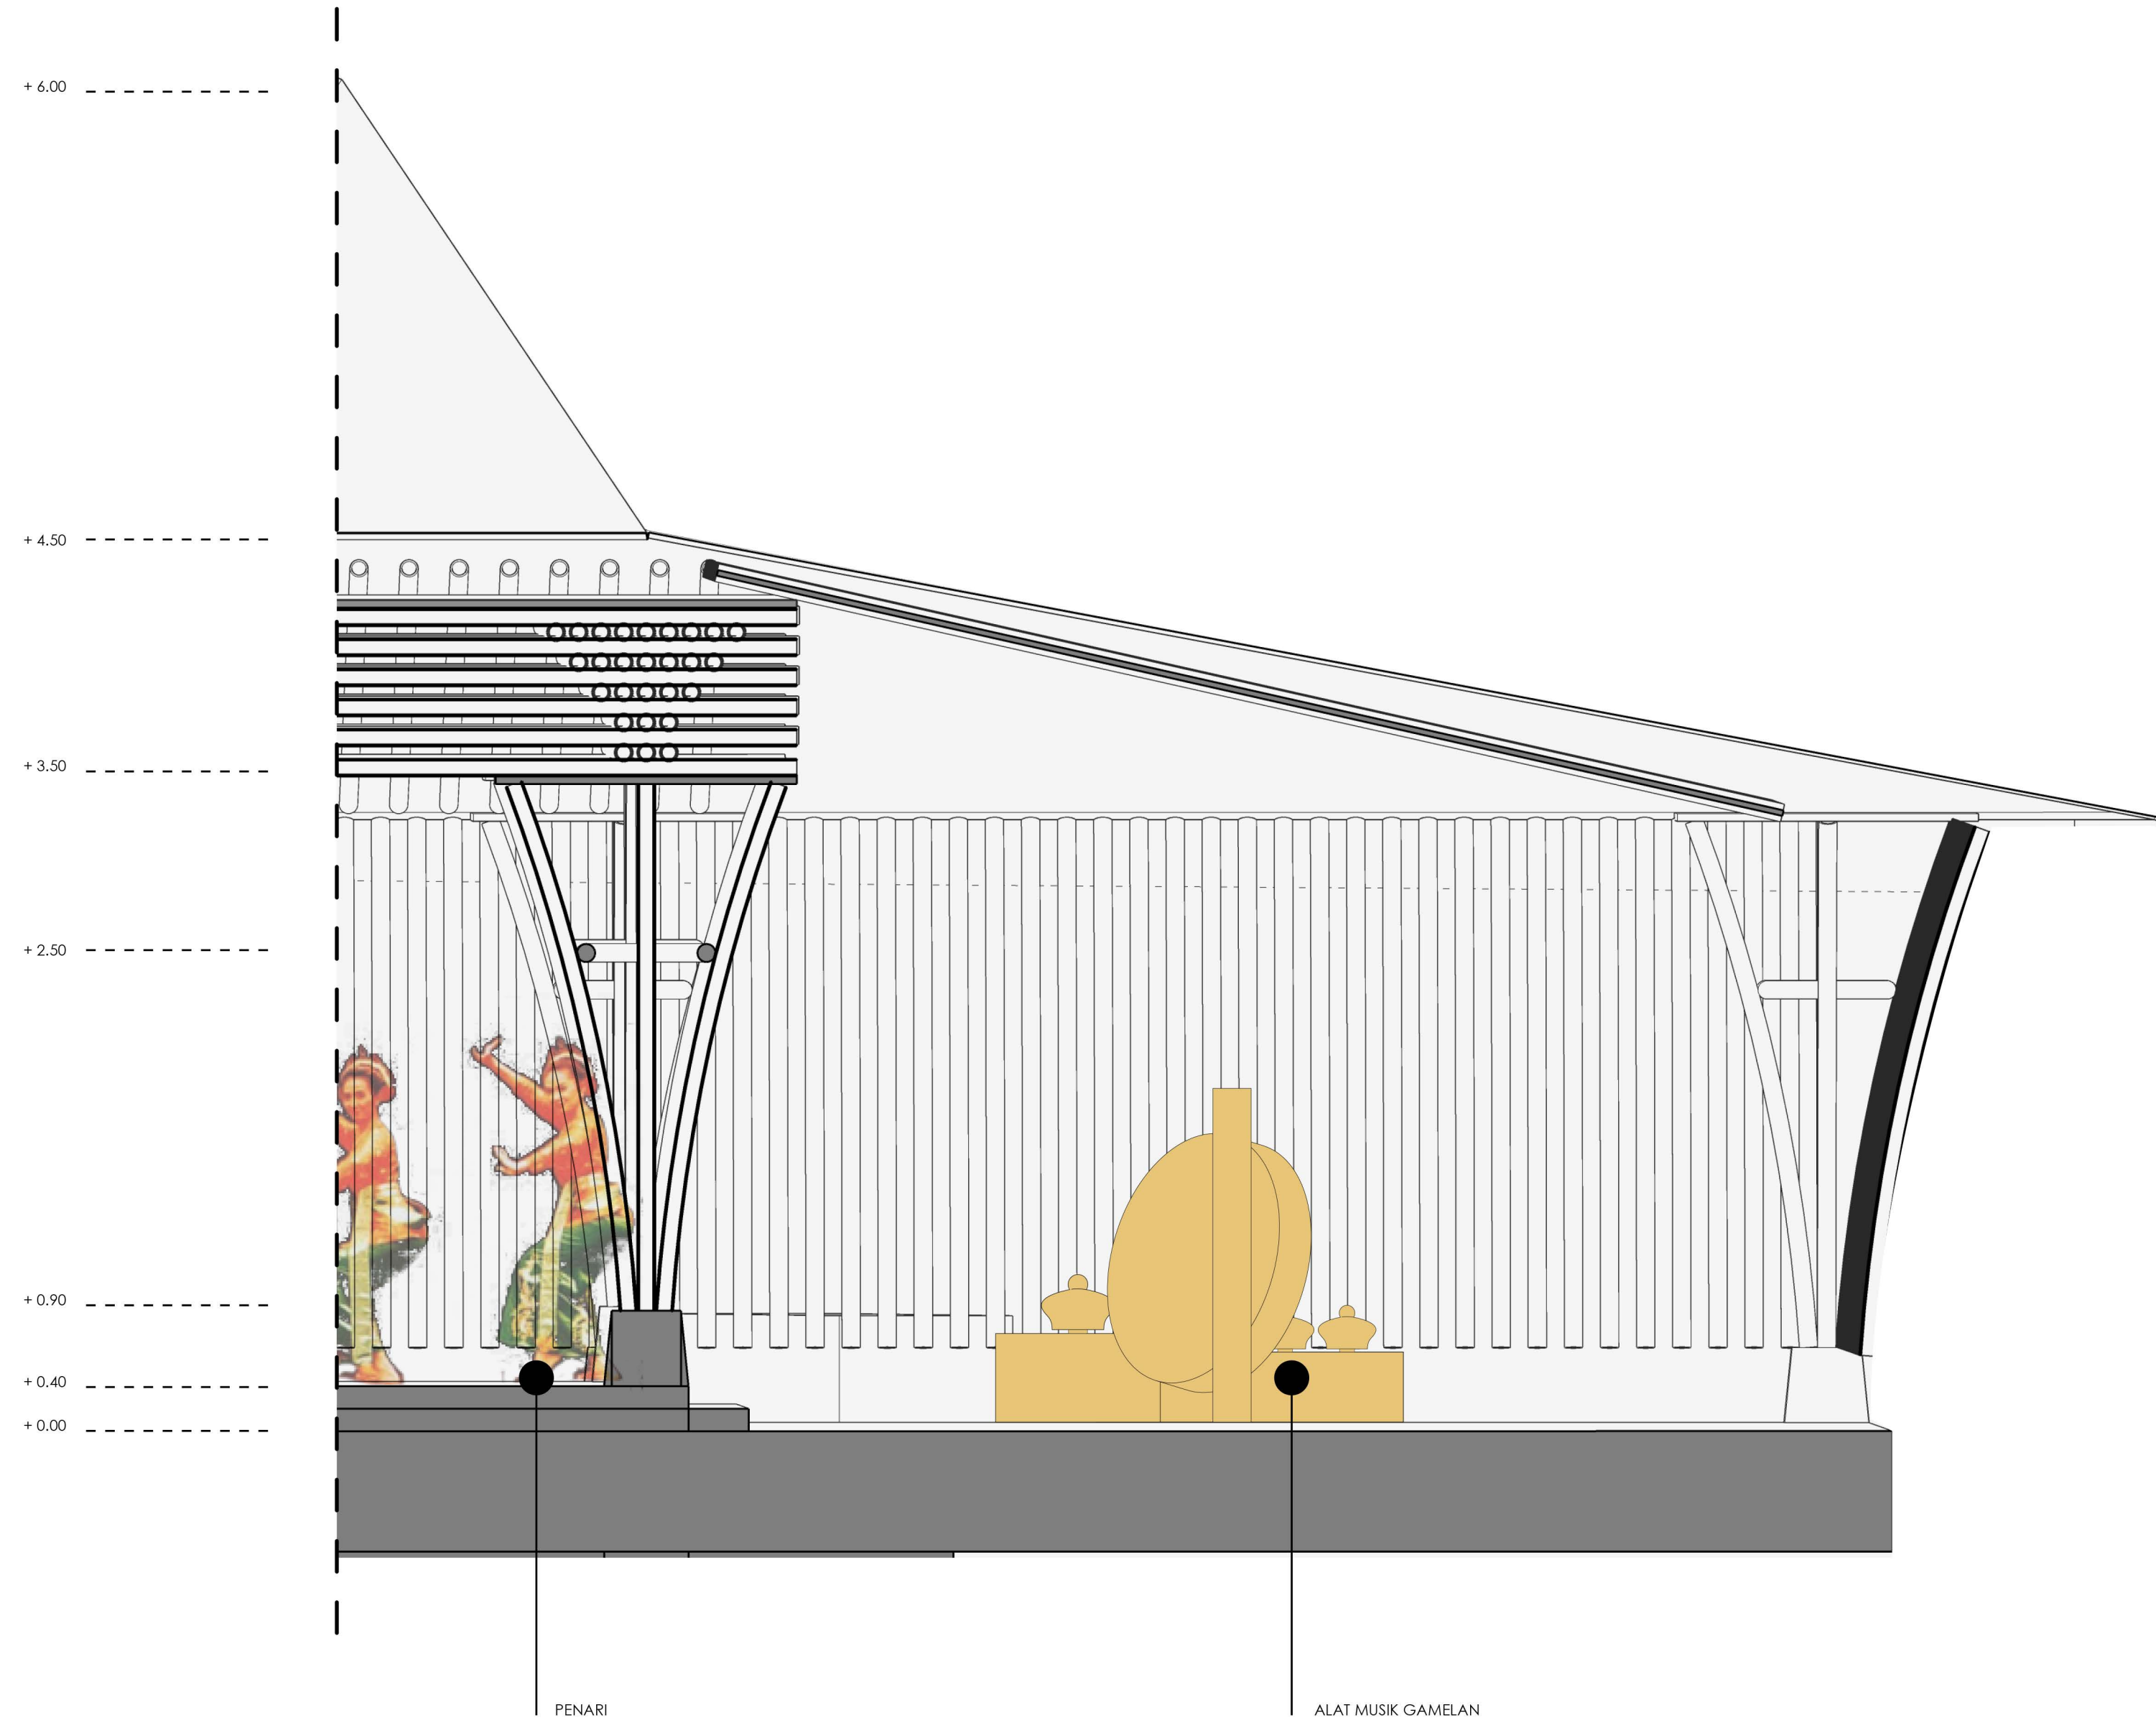

TAMPAK BARAT

TAMPAK UTARA

TAMPAK TIMUR

TAMPAK SELATAN

**JATINOM CULTURAL  
PERFORMANCE ART SPACE :**

RUANG PERTUNJUKAN SENI  
PADA KAWASAN CAGAR  
BUDAYA MAKAM KI AGENG  
GRIBIG, JATINOM, KLATEN

IDENTITAS MAHASISWA :

NUR ASYROF MUHAMMAD  
14512012

DOSEN PEMBIMBING :

ARIF BUDI SHOLIHAH, ST.  
MSC, PHD

KETERANGAN :

NAMA GAMBAR :  
RENCANA TITIK LAMPU

SKALA 1 : 400

UDARA KELUAR MASUK DENGAN (CROSS  
VENTILATION) VENTILASI SILANG YANG ADA  
PADA SELURUH BAGIAN BANGUNAN

UDARA KELUAR MASUK DENGAN (CROSS  
VENTILATION) VENTILASI SILANG YANG ADA  
PADA SELURUH BAGIAN BANGUNAN

- SIKRULASI MASUK
- SIKRULASI KELUAR

**JATINOM CULTURAL  
PERFORMANCE ART SPACE :**

RUANG PERTUNJUKAN SENI  
PADA KAWASAN CAGAR  
BUDAYA MAKAM KI AGENG  
GRIBIG, JATINOM, KLATEN

IDENTITAS MAHASISWA :

NUR ASYROF MUHAMMAD  
14512012

DOSEN PEMBIMBING :

ARIF BUDI SHOLIHAH, ST.  
MSC, PHD

KETERANGAN

**JATINOM CULTURAL  
PERFORMANCE ART SPACE :**

RUANG PERTUNJUKAN SENI  
PADA KAWASAN CAGAR  
BUDAYA MAKAM KI AGENG  
GRIBIG, JATINOM, KLATEN