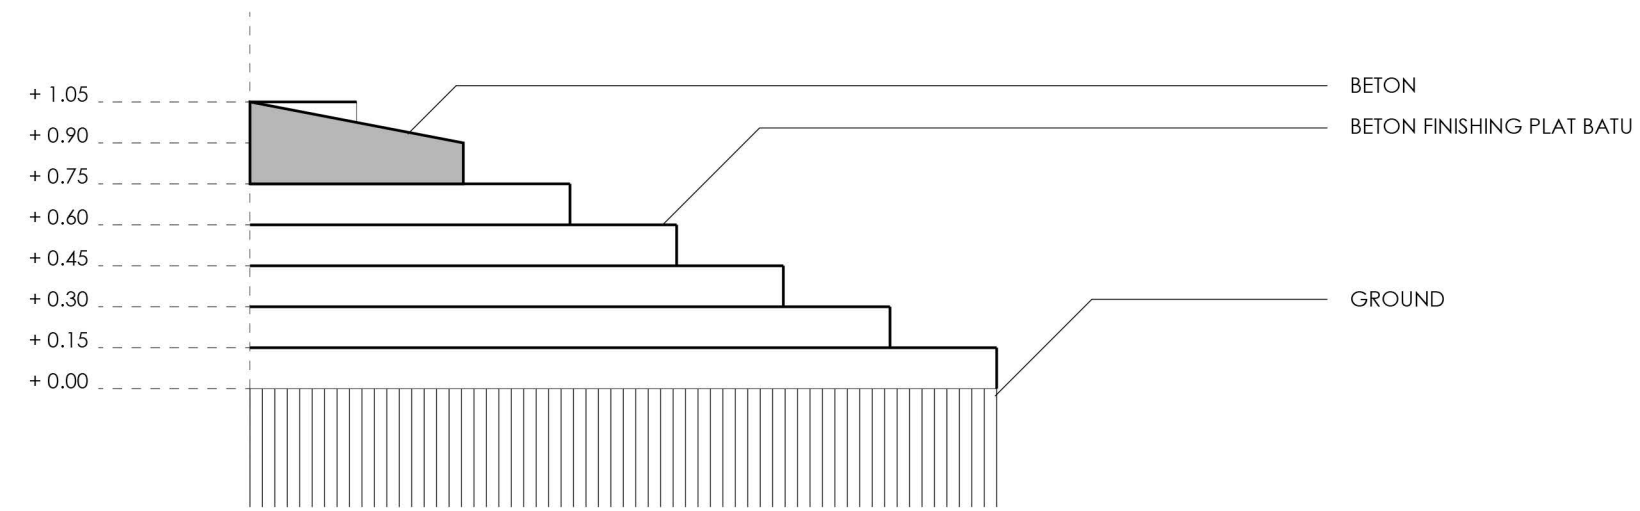

TAMPAK BARAT

TAMPAK UTARA

TAMPAK TIMUR

TAMPAK SELATAN

**JATINOM CULTURAL  
PERFORMANCE ART SPACE :**

RUANG PERTUNJUKAN SENI  
PADA KAWASAN CAGAR  
BUDAYA MAKAM KI AGENG  
GRIBIG, JATINOM, KLATEN

IDENTITAS MAHASISWA :

UDARA KELUAR MASUK DENGAN (CROSS  
VENTILATION) VENTILASI SILANG YANG ADA  
PADA SELURUH BAGIAN BANGUNAN

- SIKRULASI MASUK
- SIKRULASI KELUAR

**JATINOM CULTURAL  
PERFORMANCE ART SPACE :**

RUANG PERTUNJUKAN SENI  
PADA KAWASAN CAGAR  
BUDAYA MAKAM KI AGENG  
GRIBIG, JATINOM, KLATEN