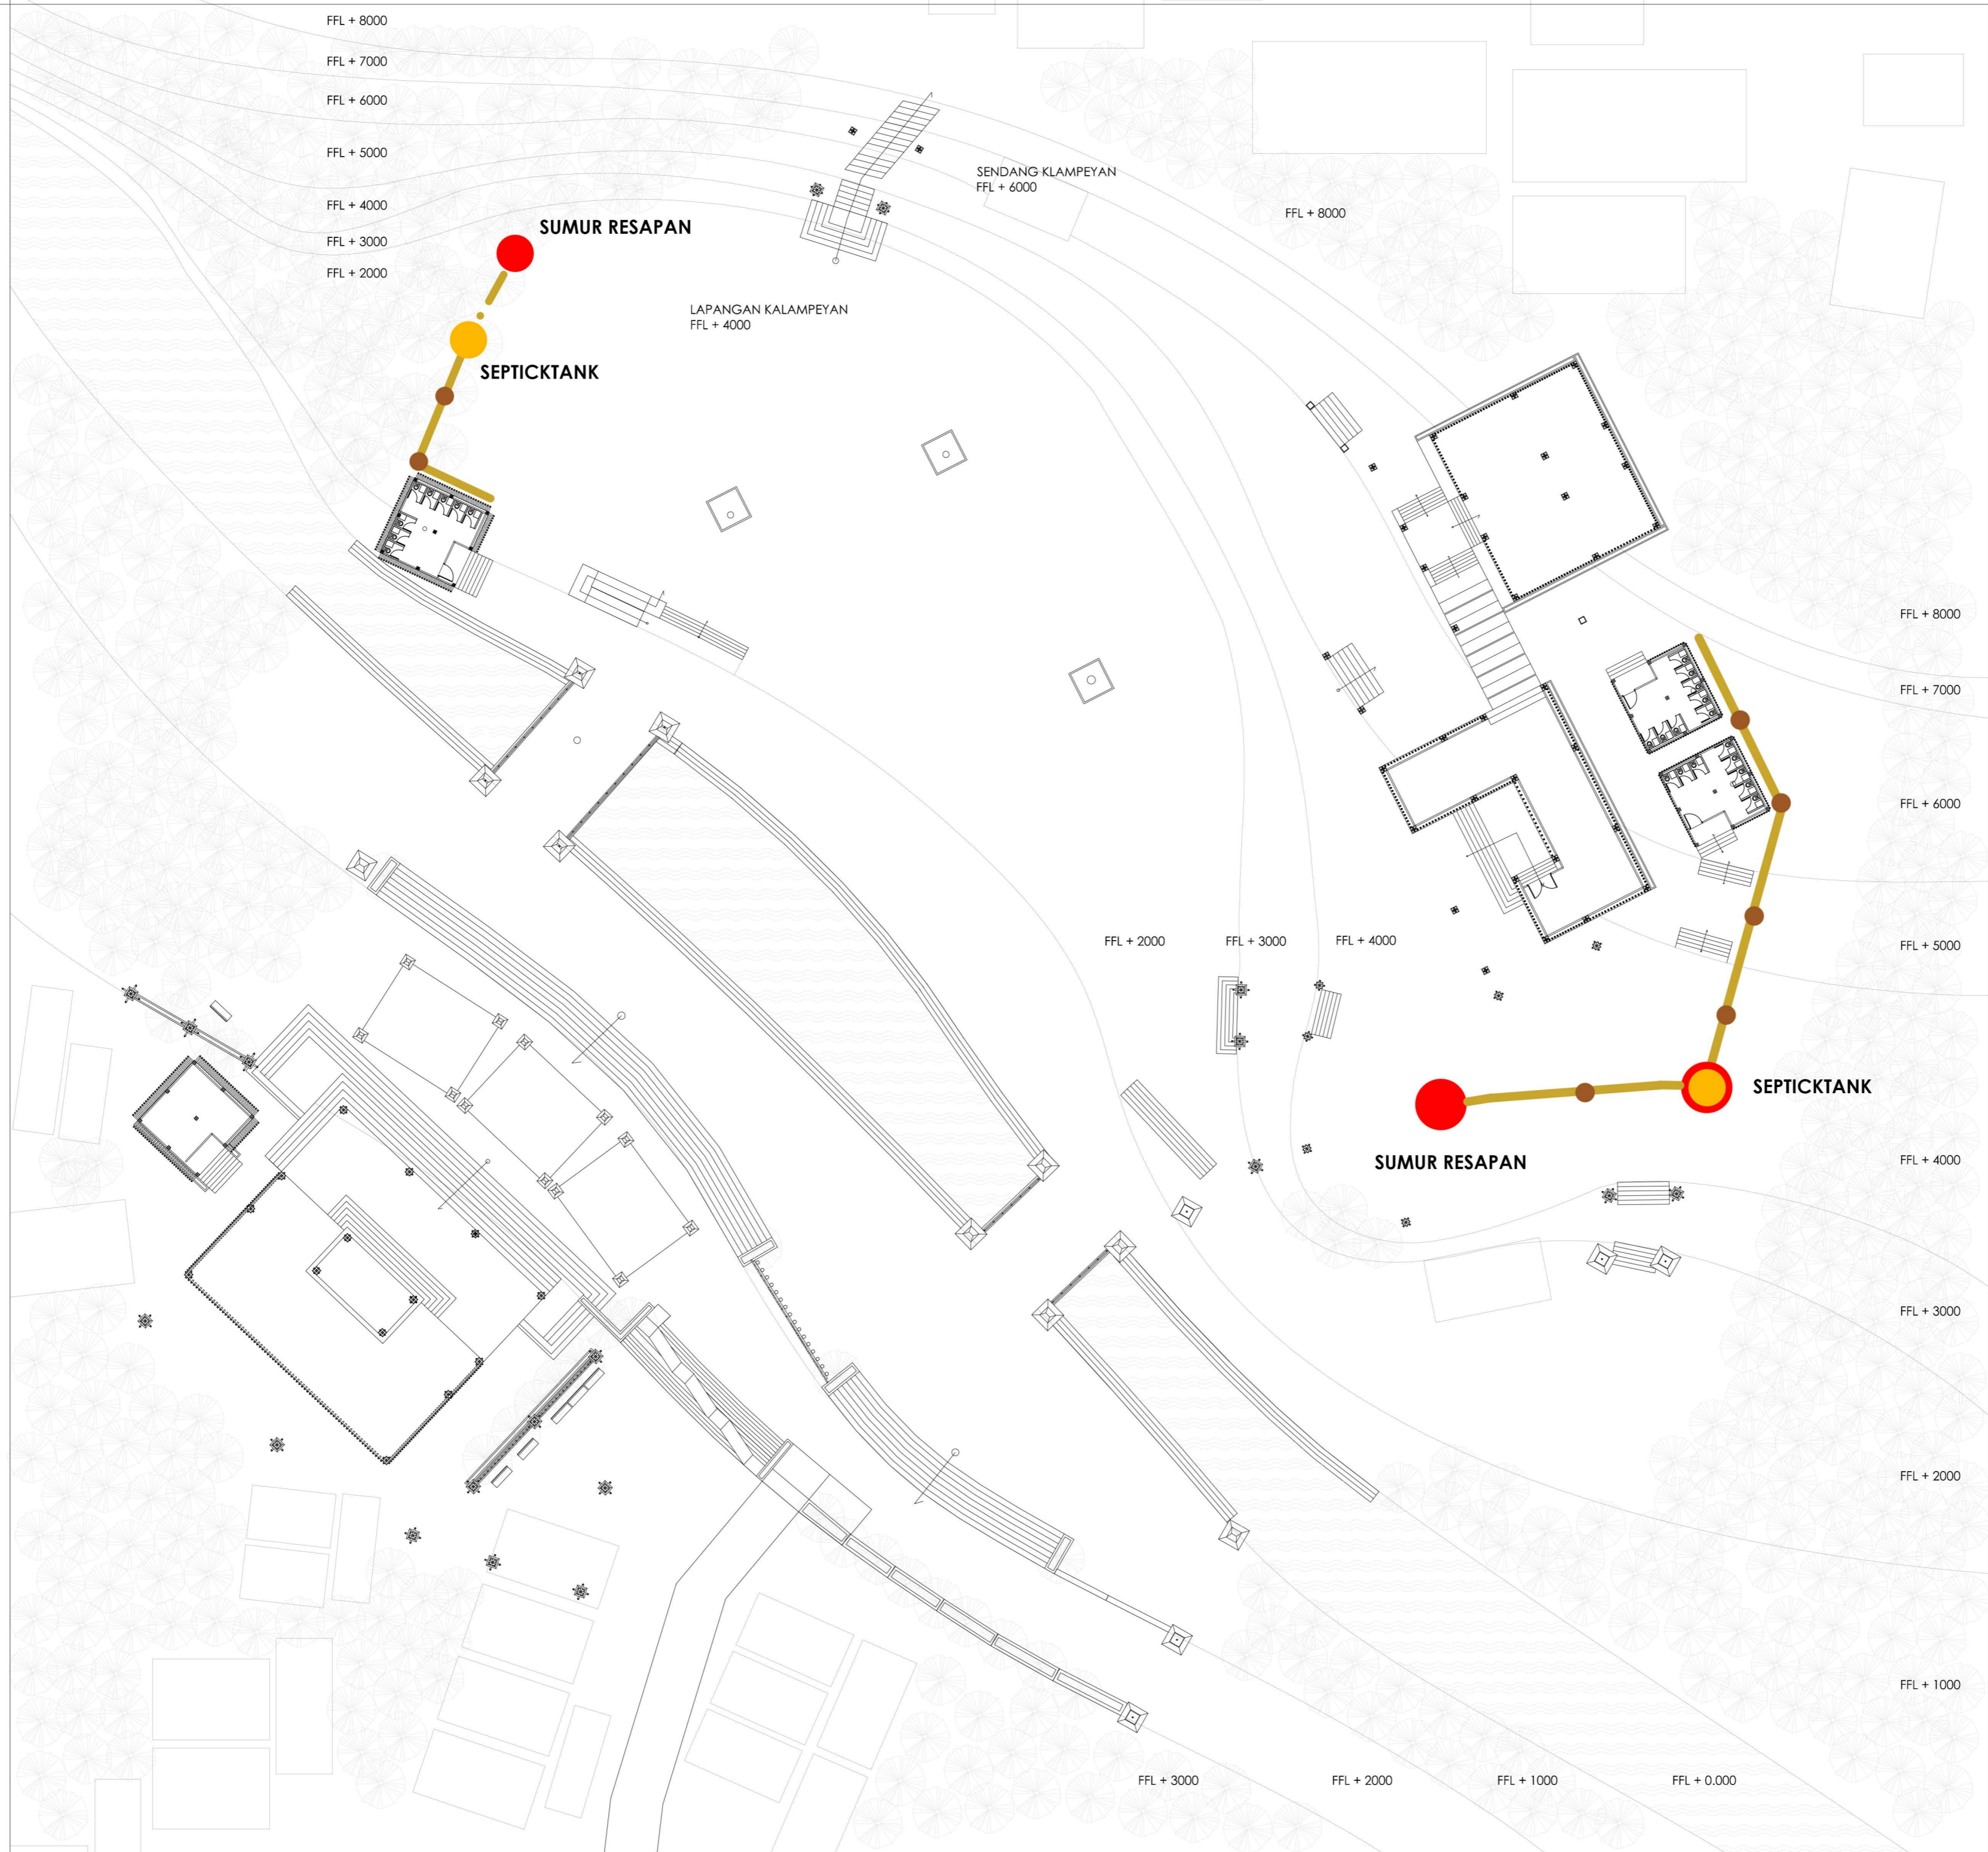

TAMPAK UTARA

TAMPAK SELATAN

TAMPAK BARAT

TAMPAK TIMUR

TAMPAK TIMUR

TAMPAK SELATAN

TAMPAK BARAT

TAMPAK UTARA

TAMPAK BARAT

TAMPAK UTARA

TAMPAK TIMUR

TAMPAK SELATAN

**JATINOM CULTURAL  
PERFORMANCE ART SPACE :**

RUANG PERTUNJUKAN SENI  
PADA KAWASAN CAGAR  
BUDAYA MAKAM KI AGENG  
GRIBIG, JATINOM, KLATEN

IDENTITAS MAHASISWA :

NUR ASYROF MUHAMMAD  
14512012

DOSEN PEMBIMBING :

ARIF BUDI SHOLIHAH, ST.  
MSC, PHD

KETERANGAN :

NAMA GAMBAR :  
RENCANA TITIK LAMPU

SKALA 1 : 400

UDARA KELUAR MASUK DENGAN (CROSS  
VENTILATION) VENTILASI SILANG YANG ADA  
PADA SELURUH BAGIAN BANGUNAN

UDARA KELUAR MASUK DENGAN (CROSS  
VENTILATION) VENTILASI SILANG YANG ADA  
PADA SELURUH BAGIAN BANGUNAN

- SIKRULASI MASUK
- SIKRULASI KELUAR

**JATINOM CULTURAL  
PERFORMANCE ART SPACE :**

RUANG PERTUNJUKAN SENI  
PADA KAWASAN CAGAR  
BUDAYA MAKAM KI AGENG  
GRIBIG, JATINOM, KLATEN