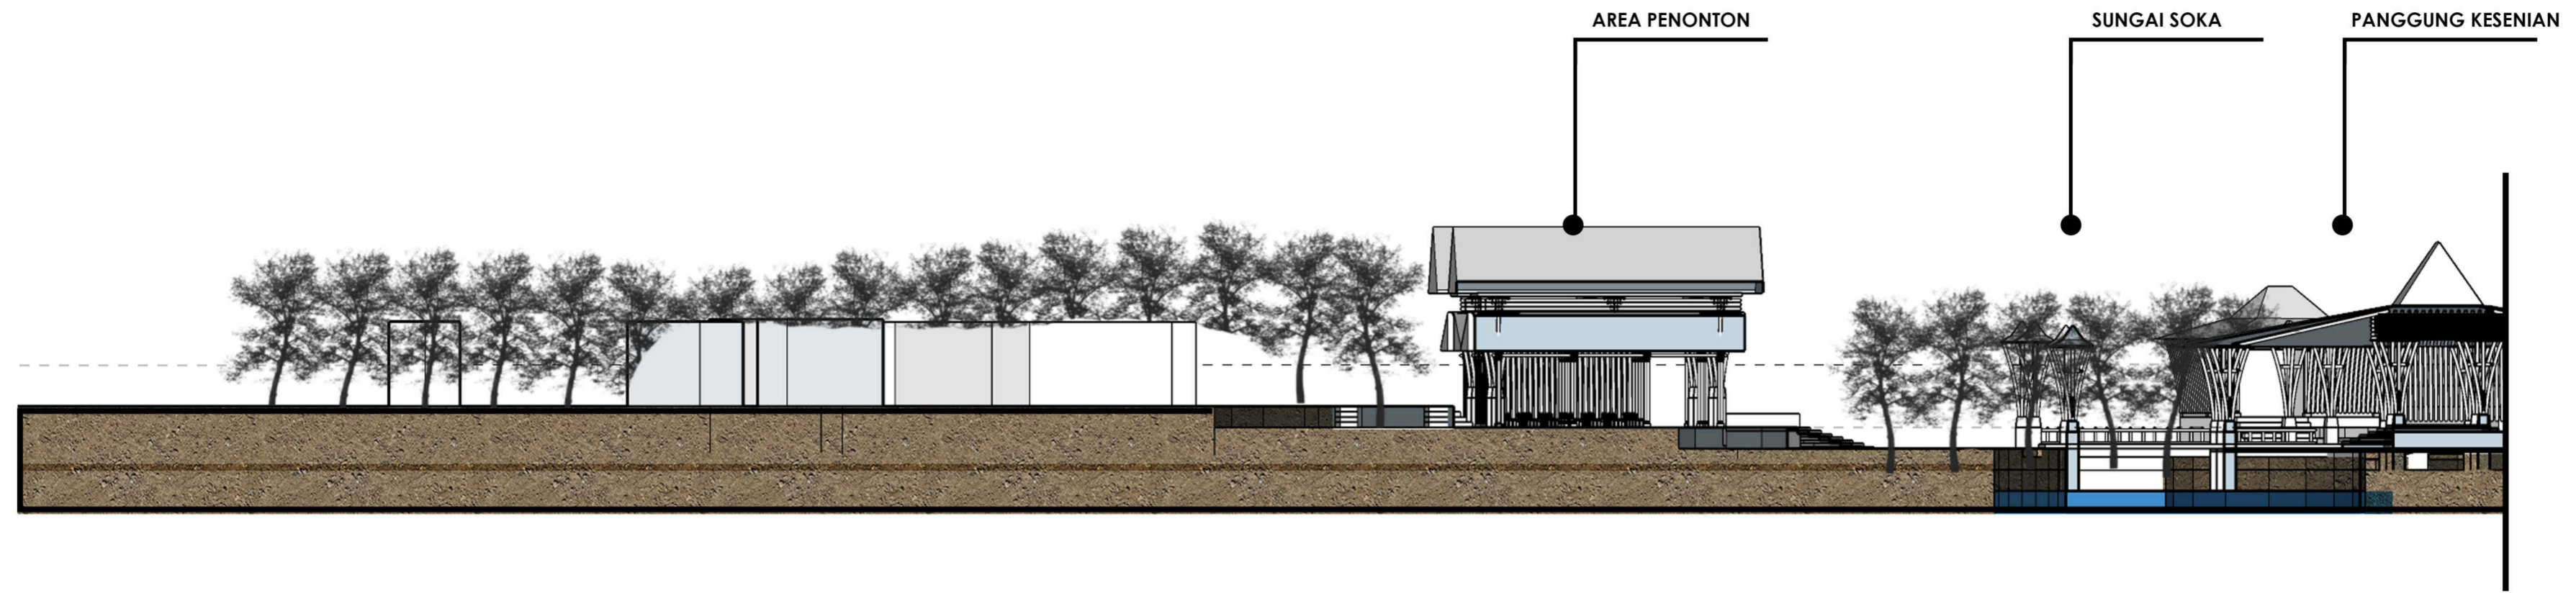

TAMPAK BARAT

TAMPAK UTARA

TAMPAK TIMUR

TAMPAK SELATAN

**JATINOM CULTURAL  
PERFORMANCE ART SPACE :**

RUANG PERTUNJUKAN SENI  
PADA KAWASAN CAGAR  
BUDAYA MAKAM KI AGENG  
GRIBIG, JATINOM, KLATEN

IDENTITAS MAHASISWA :

NUR ASYROF MUHAMMAD  
14512012

DOSEN PEMBIMBING :

ARIF BUDI SHOLIHAH, ST.  
MSC, PHD

KETERANGAN :

NAMA GAMBAR :  
RENCANA TITIK LAMPU

SKALA 1 : 400

UDARA KELUAR MASUK DENGAN (CROSS  
VENTILATION) VENTILASI SILANG YANG ADA  
PADA SELURUH BAGIAN BANGUNAN

UDARA KELUAR MASUK DENGAN (CROSS  
VENTILATION) VENTILASI SILANG YANG ADA  
PADA SELURUH BAGIAN BANGUNAN

- SIKRULASI MASUK
- SIKRULASI KELUAR

**JATINOM CULTURAL  
PERFORMANCE ART SPACE :**

RUANG PERTUNJUKAN SENI  
PADA KAWASAN CAGAR  
BUDAYA MAKAM KI AGENG  
GRIBIG, JATINOM, KLATEN