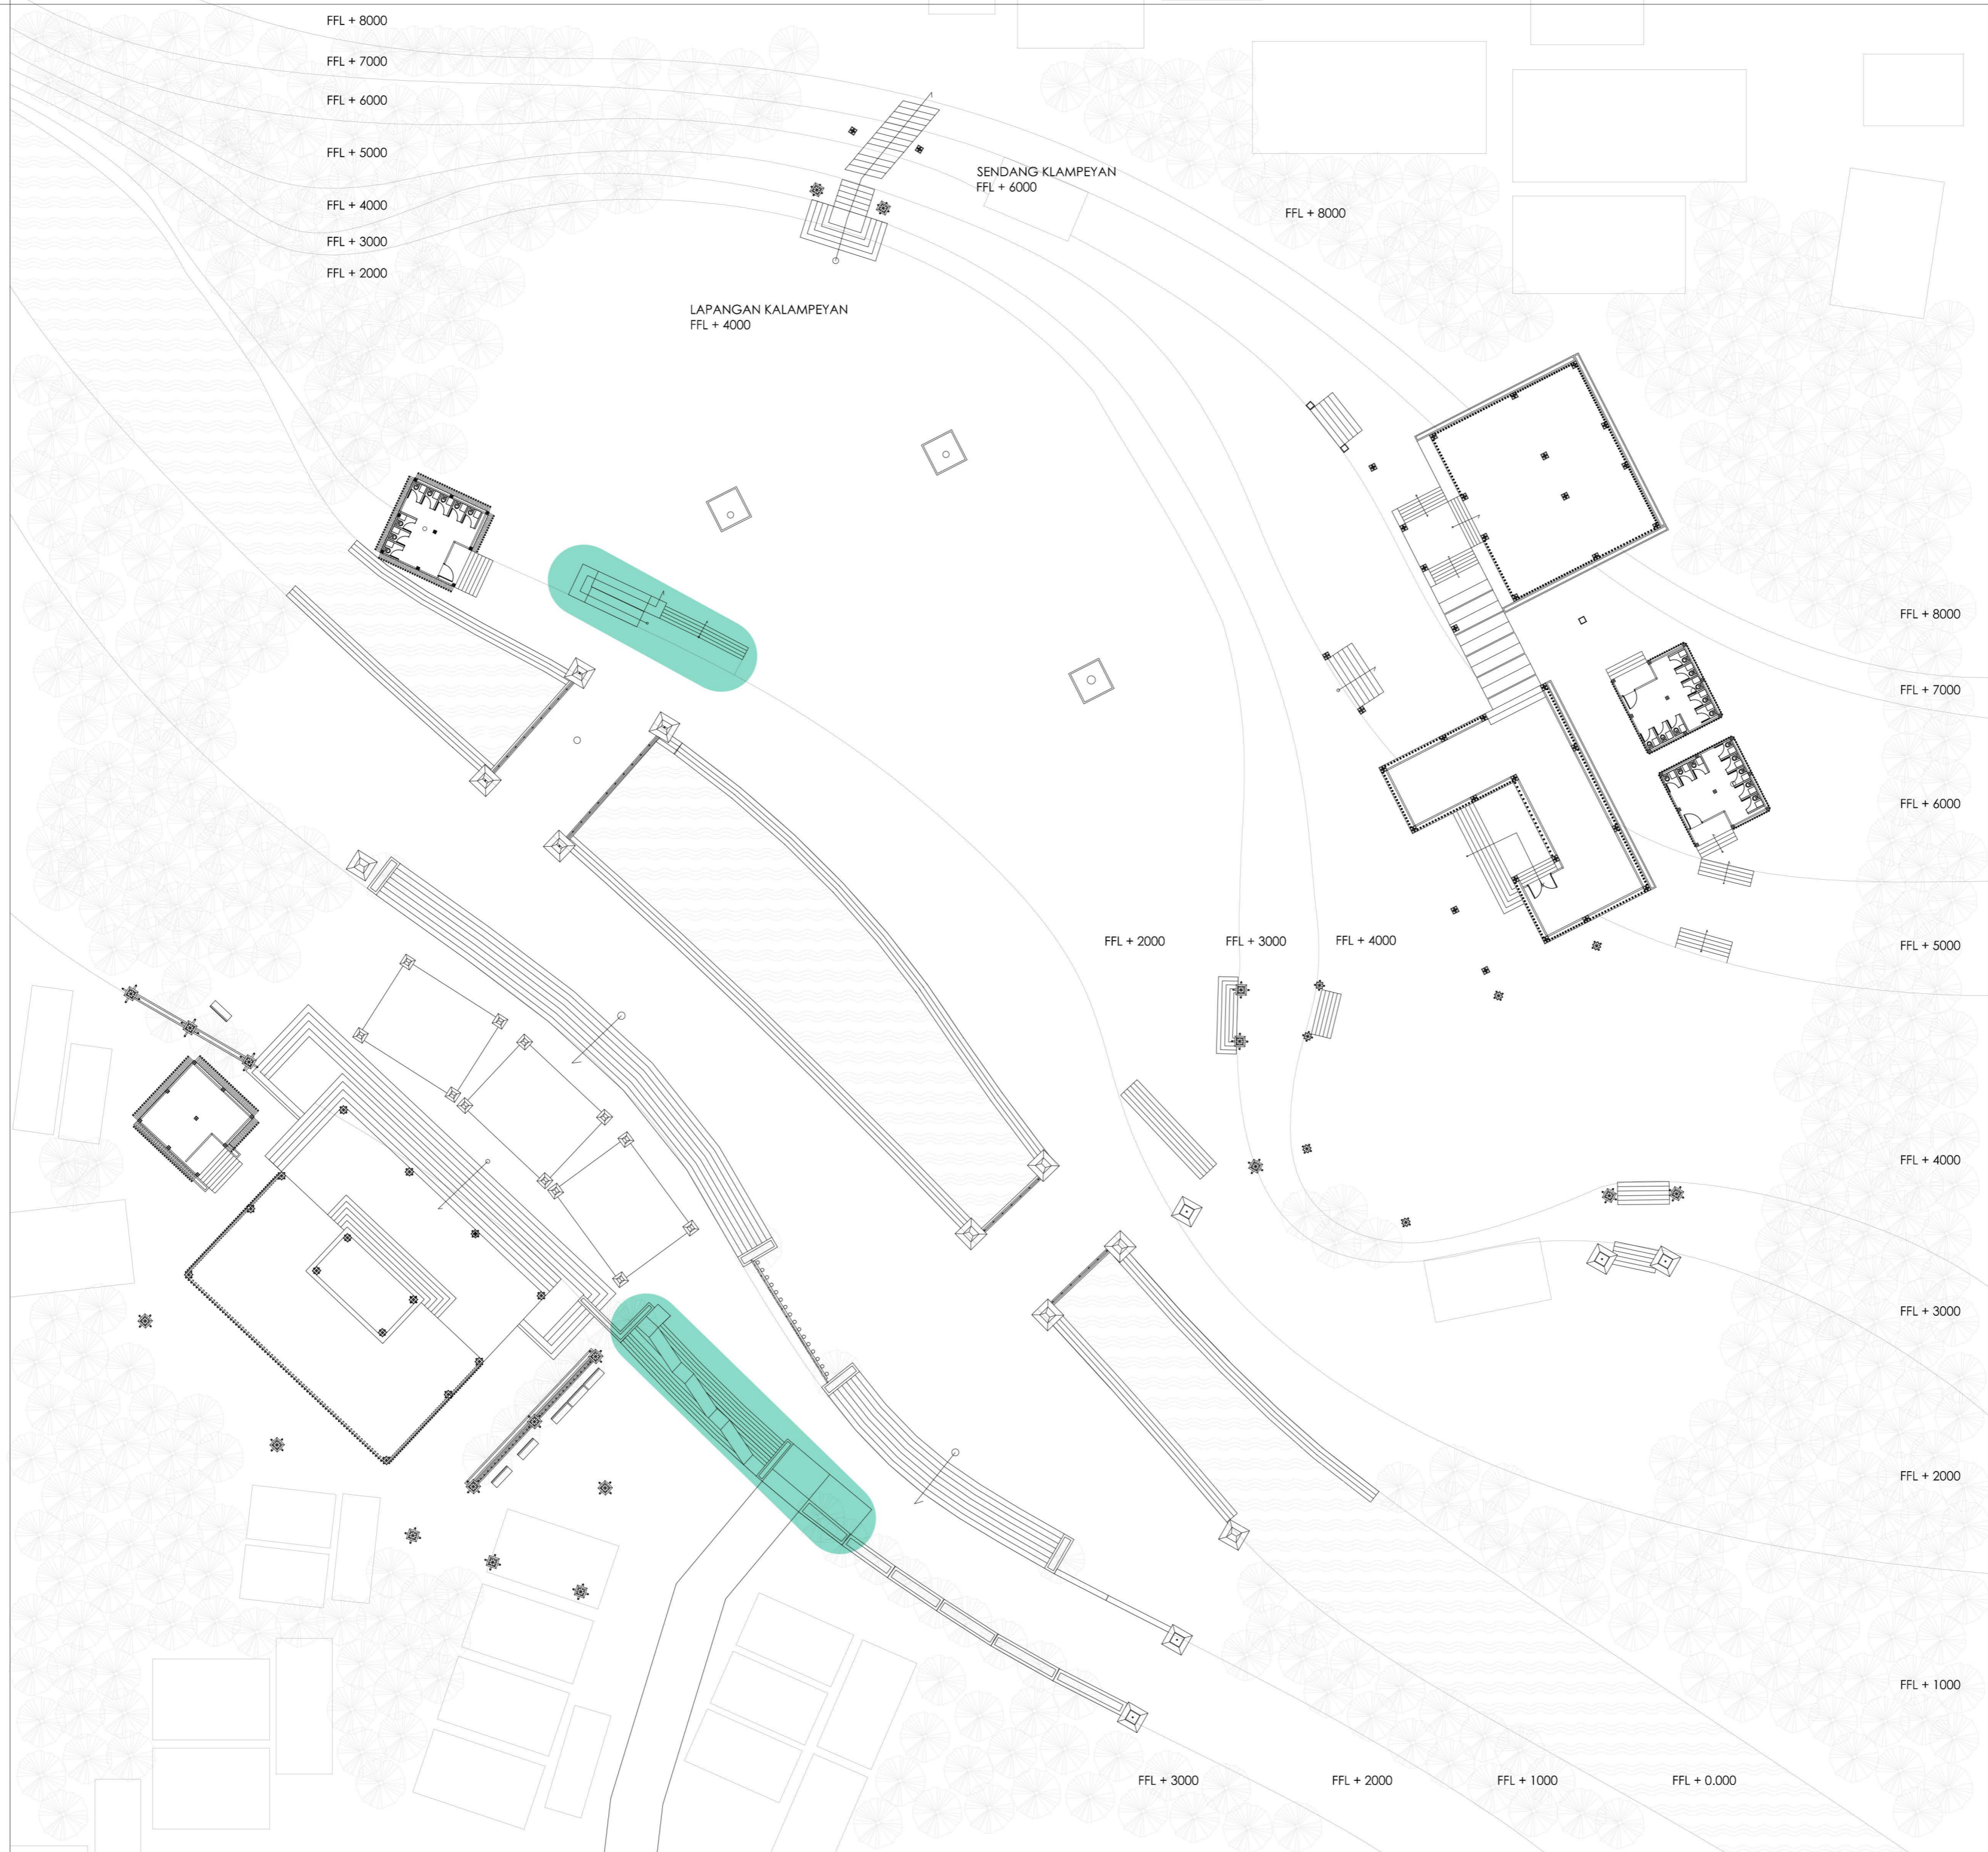

TAMPAK UTARA

TAMPAK SELATAN

TAMPAK BARAT

TAMPAK TIMUR

TAMPAK TIMUR

TAMPAK SELATAN

TAMPAK BARAT

TAMPAK UTARA

TAMPAK BARAT

TAMPAK UTARA

TAMPAK TIMUR

TAMPAK SELATAN

**JATINOM CULTURAL  
PERFORMANCE ART SPACE :**

RUANG PERTUNJUKAN SENI  
PADA KAWASAN CAGAR  
BUDAYA MAKAM KI AGENG  
GRIBIG, JATINOM, KLATEN

IDENTITAS MAHASISWA :

UDARA KELUAR MASUK DENGAN (CROSS  
VENTILATION) VENTILASI SILANG YANG ADA  
PADA SELURUH BAGIAN BANGUNAN

- SIKRULASI MASUK
- SIKRULASI KELUAR

**JATINOM CULTURAL  
PERFORMANCE ART SPACE :**

RUANG PERTUNJUKAN SENI  
PADA KAWASAN CAGAR  
BUDAYA MAKAM KI AGENG  
GRIBIG, JATINOM, KLATEN