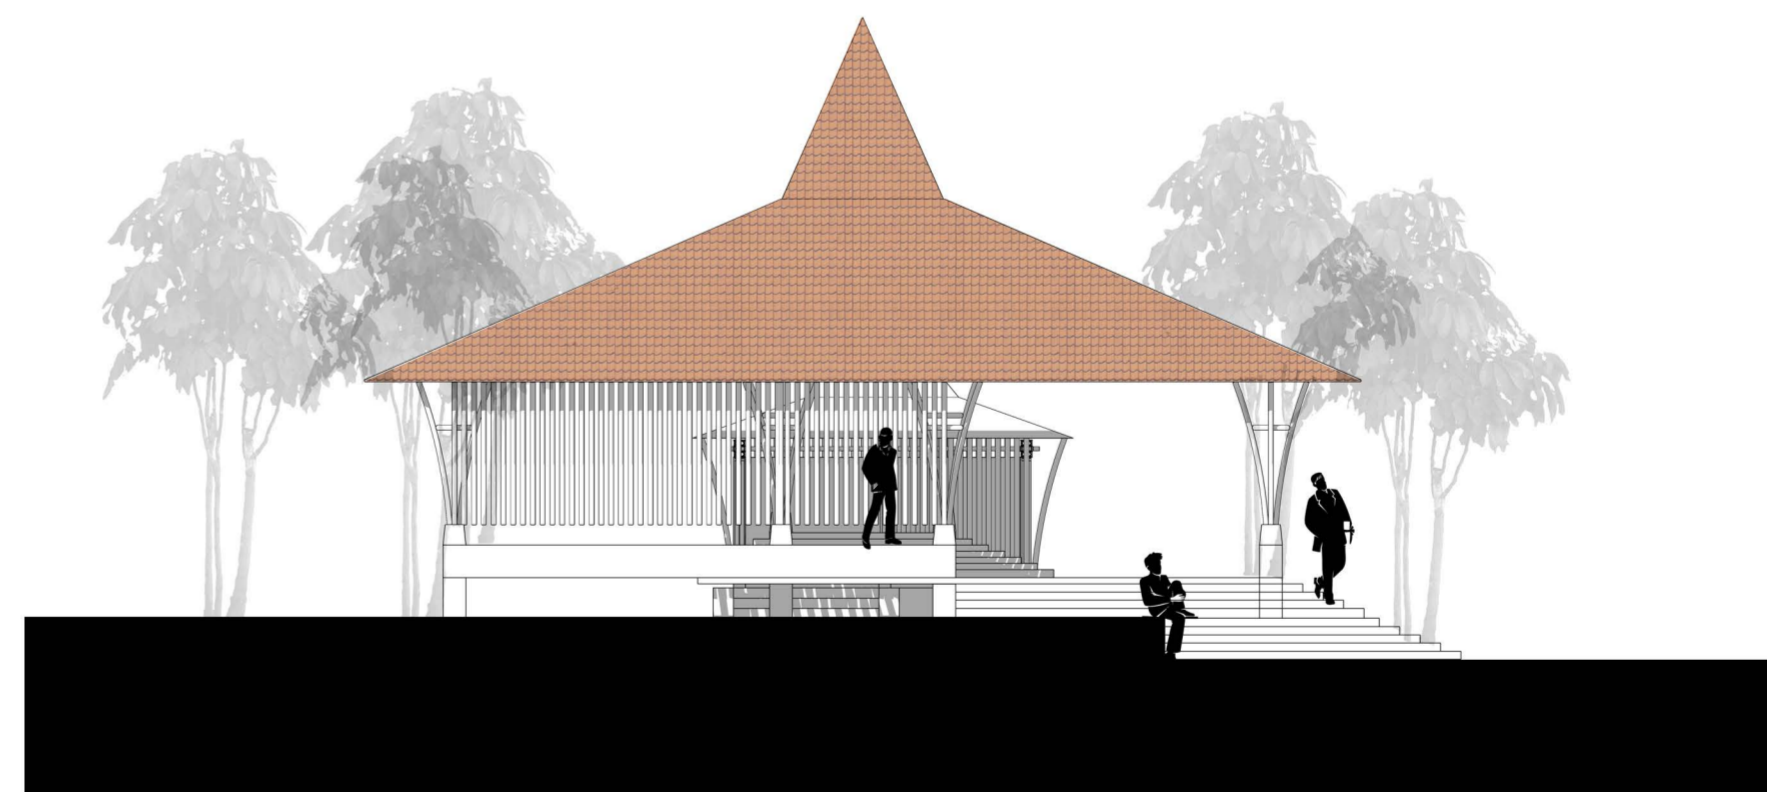

TAMPAK UTARA

TAMPAK SELATAN

TAMPAK BARAT

TAMPAK TIMUR

TAMPAK TIMUR

TAMPAK SELATAN

TAMPAK BARAT

TAMPAK UTARA

TAMPAK BARAT

TAMPAK UTARA

TAMPAK TIMUR

TAMPAK SELATAN

**JATINOM CULTURAL  
PERFORMANCE ART SPACE :**

RUANG PERTUNJUKAN SENI  
PADA KAWASAN CAGAR  
BUDAYA MAKAM KI AGENG  
GRIBIG, JATINOM, KLATEN

IDENTITAS MAHASISWA :

NUR ASYROF MUHAMMAD  
14512012

DOSEN PEMBIMBING :

ARIF BUDI SHOLIHAH, ST.  
MSC, PHD

KETERANGAN :

NAMA GAMBAR :  
RENCANA TITIK LAMPU

SKALA 1 : 400

UDARA KELUAR MASUK DENGAN (CROSS  
VENTILATION) VENTILASI SILANG YANG ADA  
PADA SELURUH BAGIAN BANGUNAN

UDARA KELUAR MASUK DENGAN (CROSS  
VENTILATION) VENTILASI SILANG YANG ADA  
PADA SELURUH BAGIAN BANGUNAN

- SIKRULASI MASUK
- SIKRULASI KELUAR

**JATINOM CULTURAL  
PERFORMANCE ART SPACE :**

RUANG PERTUNJUKAN SENI  
PADA KAWASAN CAGAR  
BUDAYA MAKAM KI AGENG  
GRIBIG, JATINOM, KLATEN