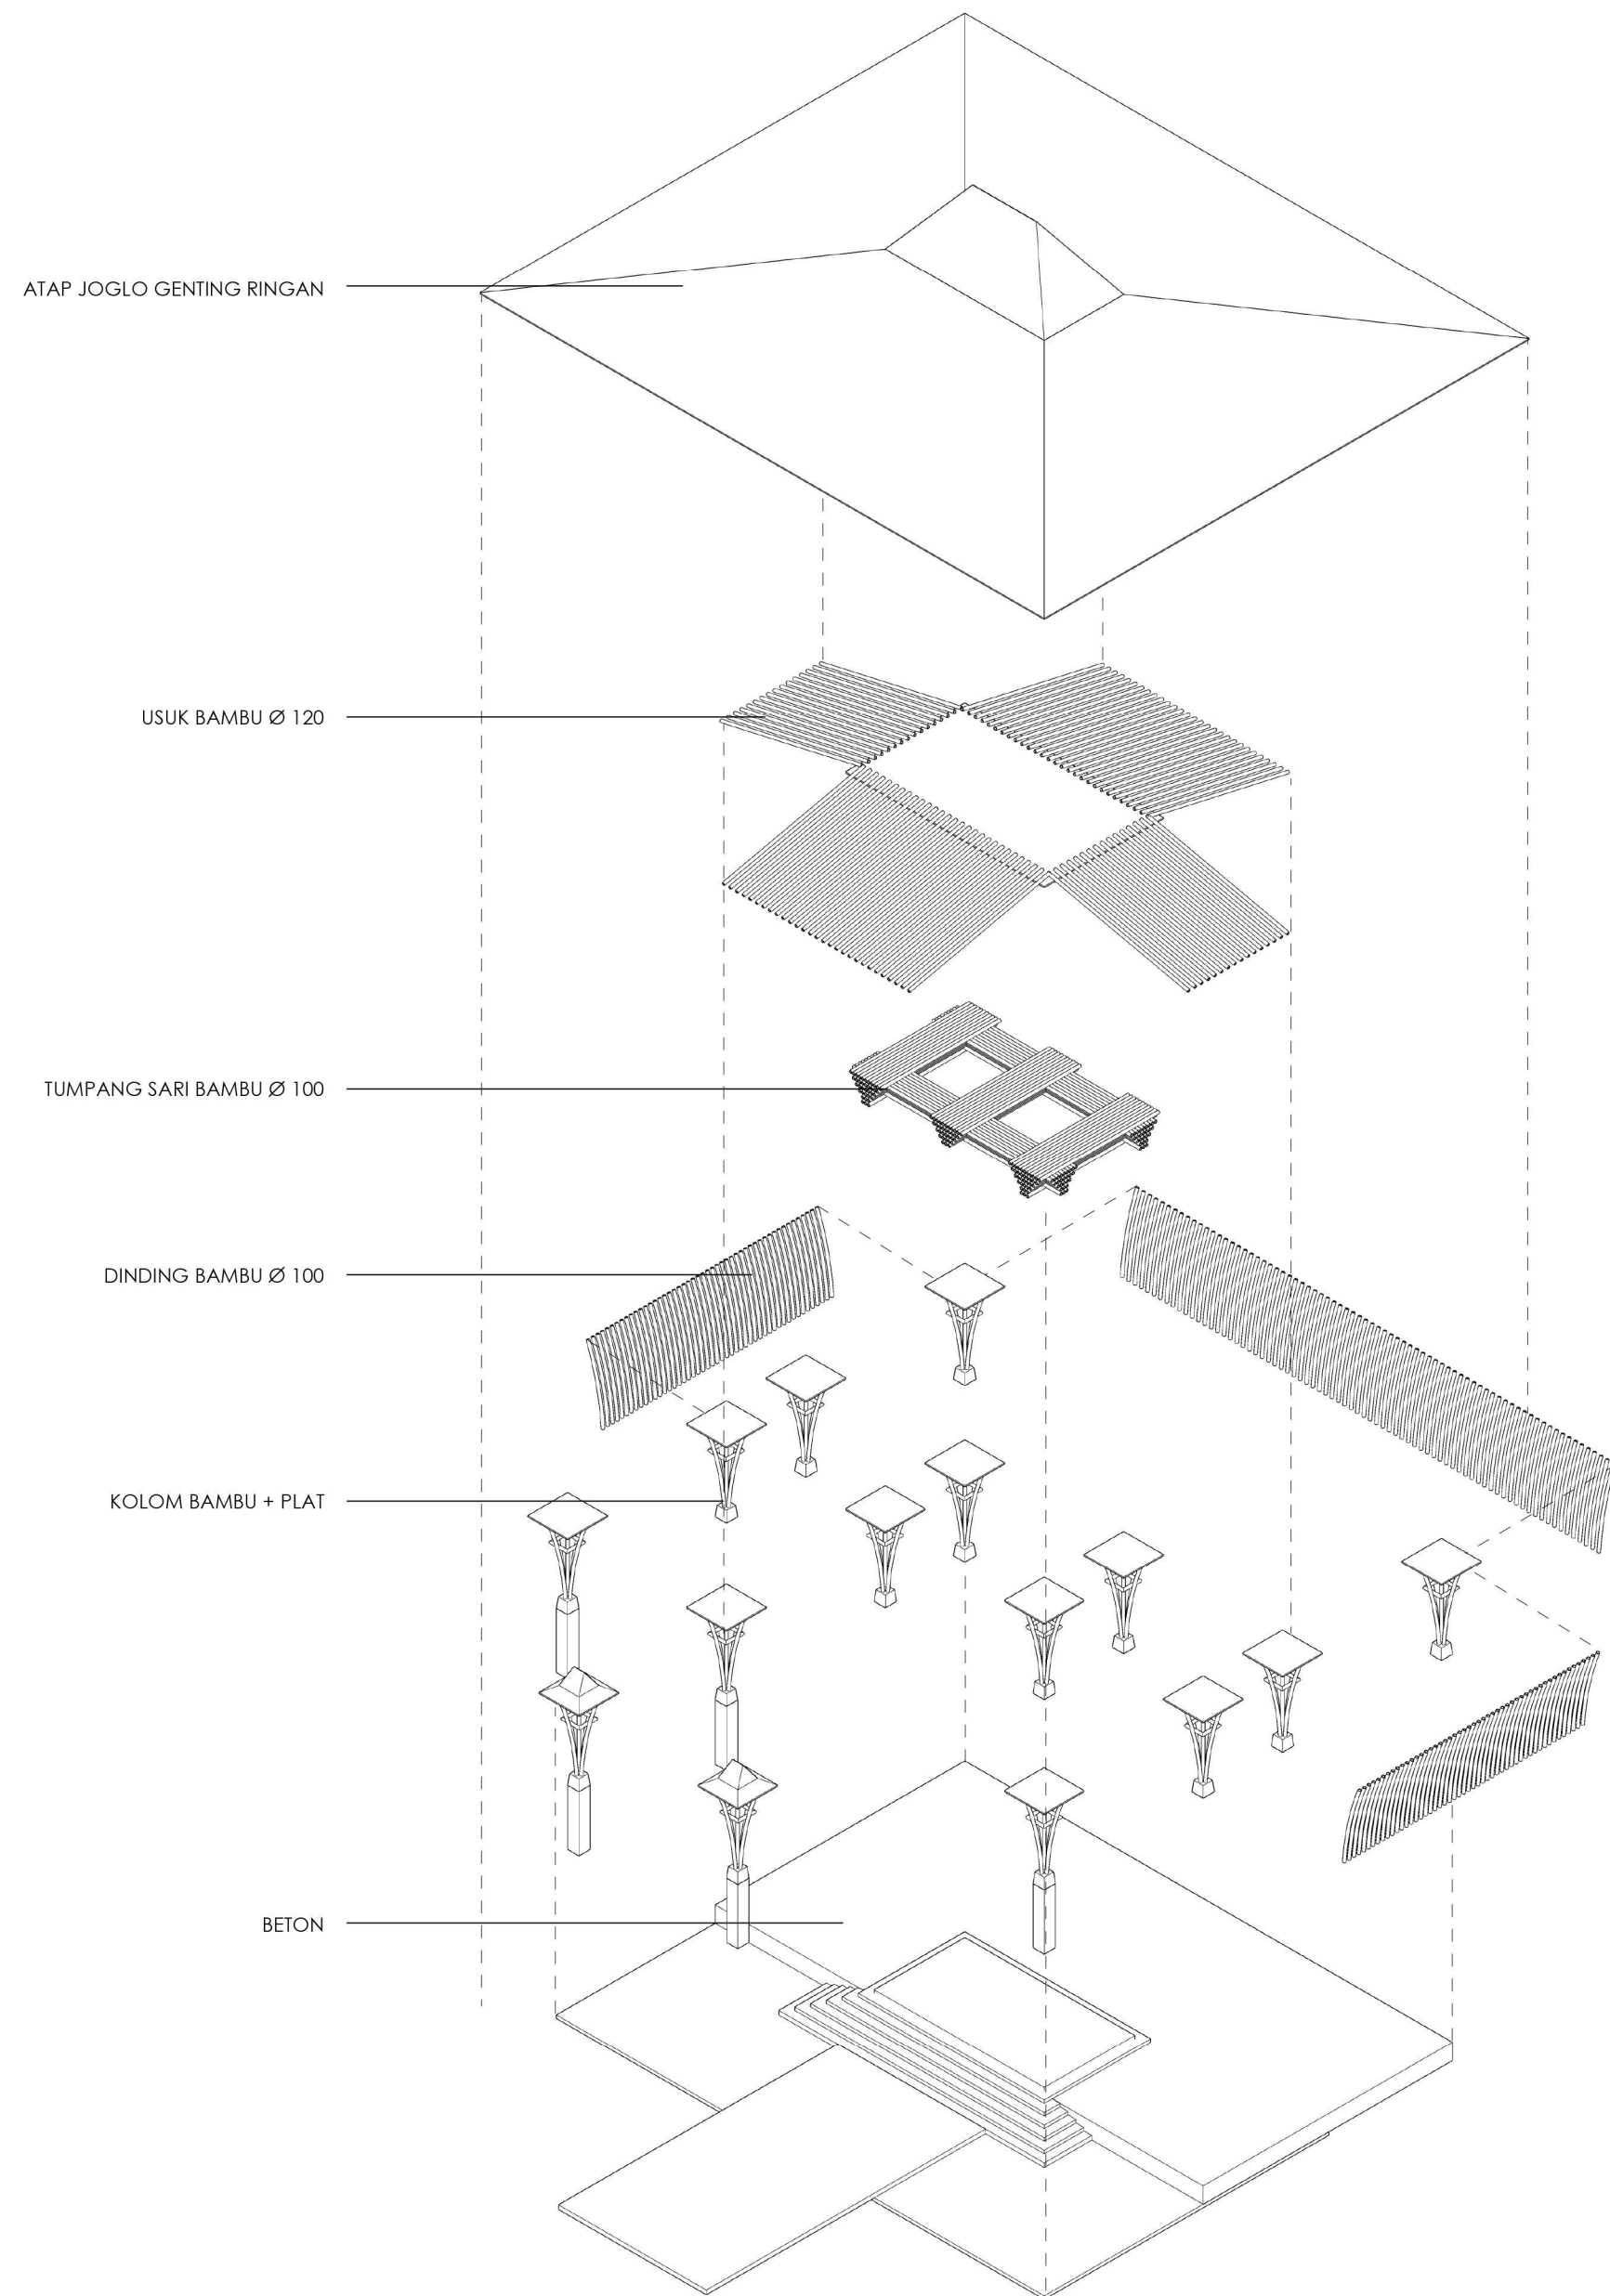

TAMPAK UTARA

TAMPAK SELATAN

TAMPAK BARAT

TAMPAK TIMUR

TAMPAK TIMUR

TAMPAK SELATAN

TAMPAK BARAT

TAMPAK UTARA

TAMPAK BARAT

TAMPAK UTARA

TAMPAK TIMUR

TAMPAK SELATAN

**JATINOM CULTURAL  
PERFORMANCE ART SPACE :**

RUANG PERTUNJUKAN SENI  
PADA KAWASAN CAGAR  
BUDAYA MAKAM KI AGENG  
GRIBIG, JATINOM, KLATEN

IDENTITAS MAHASISWA :

NUR ASYROF MUHAMMAD  
14512012

DOSEN PEMBIMBING :

ARIF BUDI SHOLIHAH, ST.  
MSC, PHD

KETERANGAN :

NAMA GAMBAR :  
RENCANA TITIK LAMPU

SKALA 1 : 400

UDARA KELUAR MASUK DENGAN (CROSS  
VENTILATION) VENTILASI SILANG YANG ADA  
PADA SELURUH BAGIAN BANGUNAN

UDARA KELUAR MASUK DENGAN (CROSS  
VENTILATION) VENTILASI SILANG YANG ADA  
PADA SELURUH BAGIAN BANGUNAN

- SIKRULASI MASUK
- SIKRULASI KELUAR

**JATINOM CULTURAL  
PERFORMANCE ART SPACE :**

RUANG PERTUNJUKAN SENI  
PADA KAWASAN CAGAR  
BUDAYA MAKAM KI AGENG  
GRIBIG, JATINOM, KLATEN