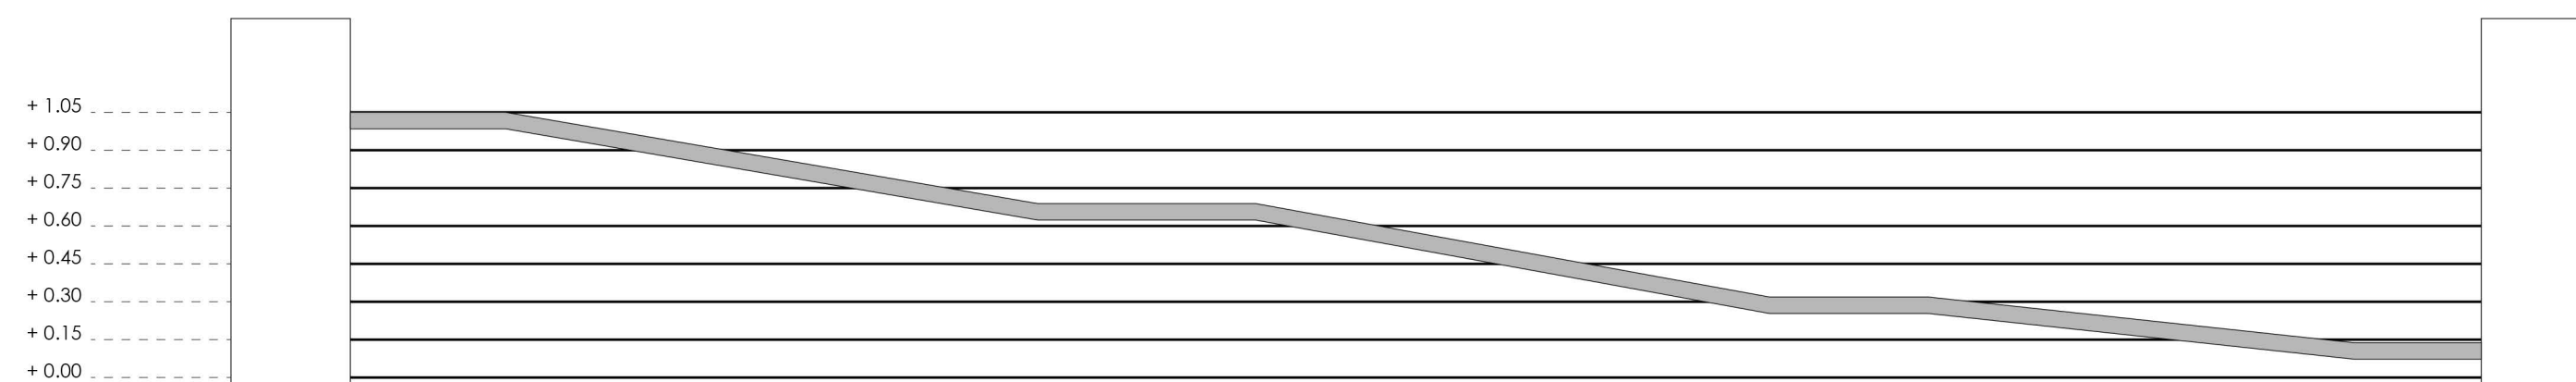

TAMPAK BARAT

TAMPAK UTARA

TAMPAK TIMUR

TAMPAK SELATAN

**JATINOM CULTURAL  
PERFORMANCE ART SPACE :**

RUANG PERTUNJUKAN SENI  
PADA KAWASAN CAGAR  
BUDAYA MAKAM KI AGENG  
GRIBIG, JATINOM, KLATEN

IDENTITAS MAHASISWA :