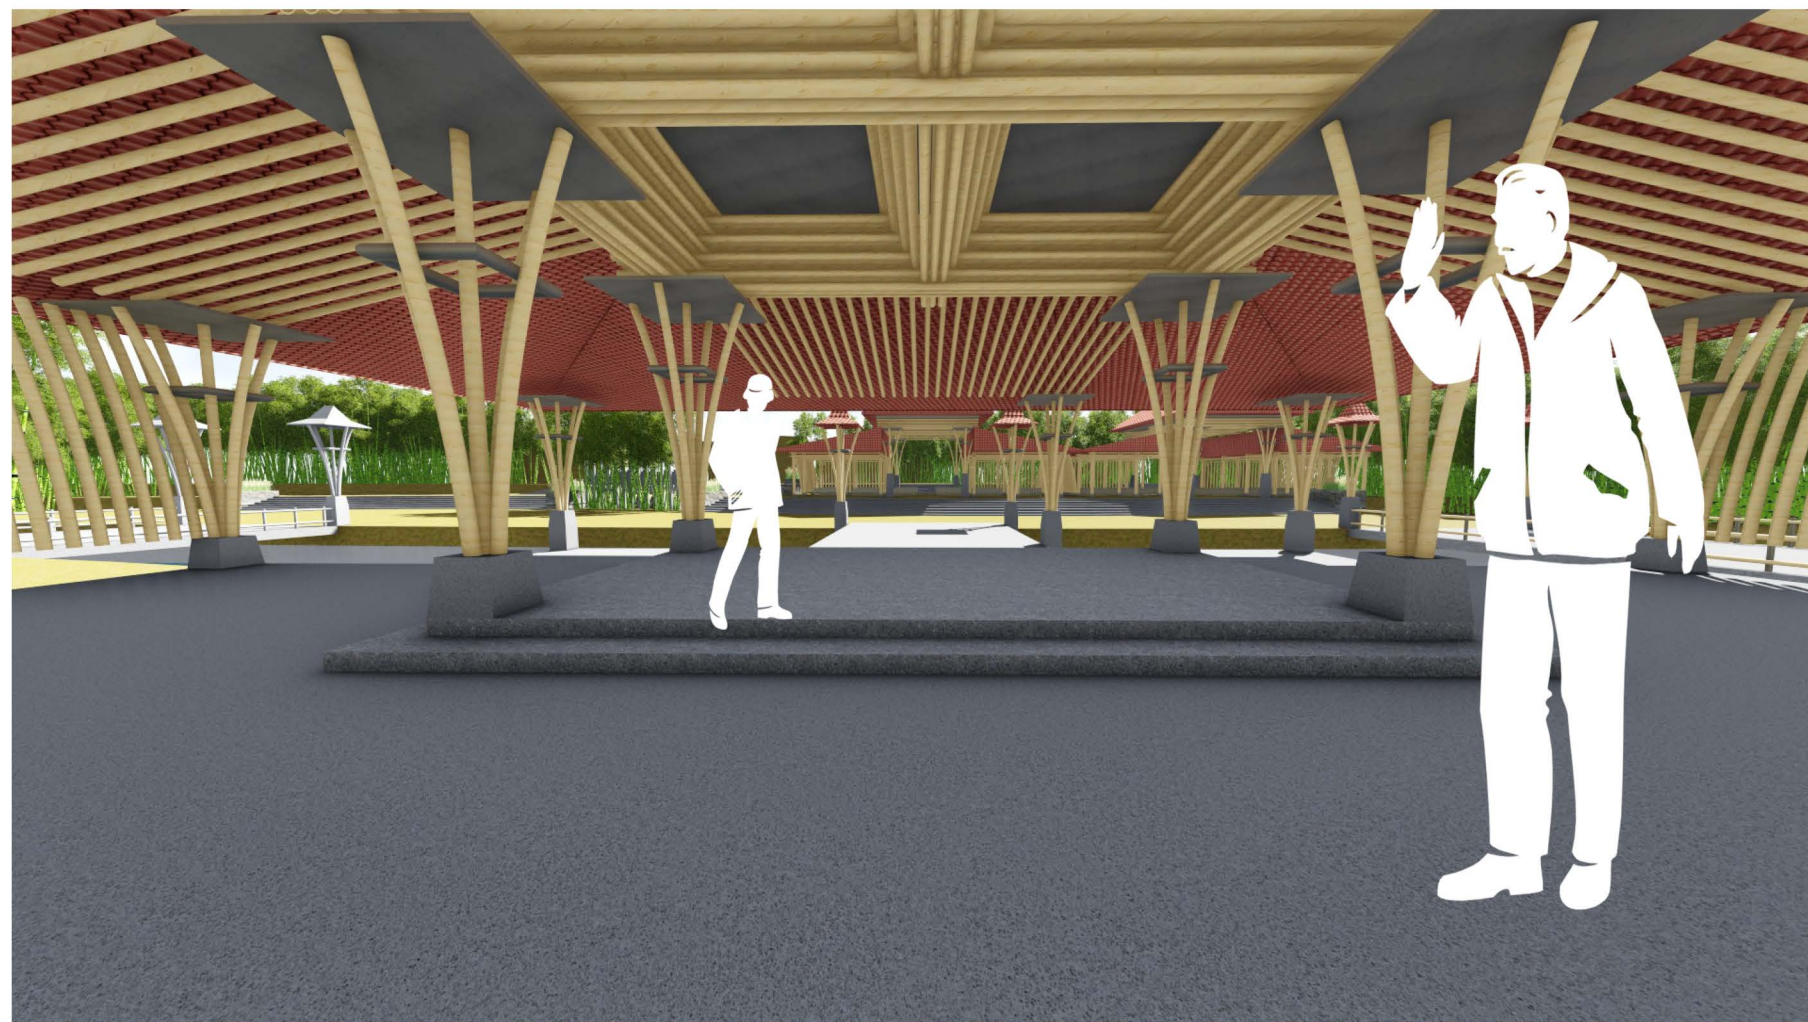

**JATINOM CULTURAL
PERFORMANCE ART SPACE :**

RUANG PERTUNJUKAN SENI
PADA KAWASAN CAGAR
BUDAYA MAKAM KI AGENG
GRIBIG, JATINOM, KLATEN

IDENTITAS MAHASISWA :

NUR ASYROF MUHAMMAD
14512012

DOSEN PEMBIMBING :

ARIF BUDI SHOLIHAH, ST,
MSC, PHD

KETERANGAN

NAMA GAMBAR :
PERSPEKTIF INTERIOR