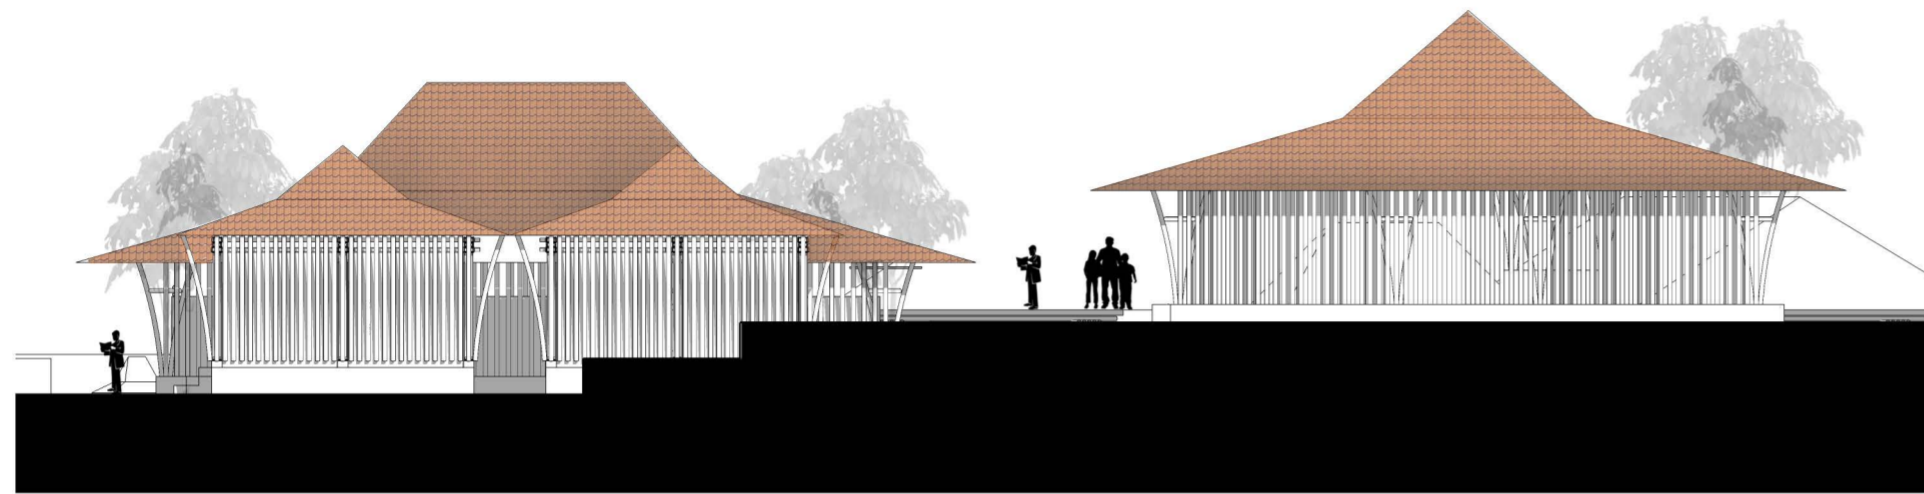

TAMPAK UTARA

TAMPAK SELATAN

TAMPAK BARAT

TAMPAK TIMUR

TAMPAK TIMUR

TAMPAK SELATAN

TAMPAK BARAT

TAMPAK UTARA

TAMPAK BARAT

TAMPAK UTARA

TAMPAK TIMUR

TAMPAK SELATAN

**JATINOM CULTURAL  
PERFORMANCE ART SPACE :**

RUANG PERTUNJUKAN SENI  
PADA KAWASAN CAGAR  
BUDAYA MAKAM KI AGENG  
GRIBIG, JATINOM, KLATEN

IDENTITAS MAHASISWA :

NUR ASYROF MUHAMMAD  
14512012

DOSEN PEMBIMBING :

ARIF BUDI SHOLIHAH, ST.  
MSC, PHD

KETERANGAN :

NAMA GAMBAR :  
RENCANA TITIK LAMPU

SKALA 1 : 400

UDARA KELUAR MASUK DENGAN (CROSS  
VENTILATION) VENTILASI SILANG YANG ADA  
PADA SELURUH BAGIAN BANGUNAN

UDARA KELUAR MASUK DENGAN (CROSS  
VENTILATION) VENTILASI SILANG YANG ADA  
PADA SELURUH BAGIAN BANGUNAN

- SIKRULASI MASUK
- SIKRULASI KELUAR

**JATINOM CULTURAL  
PERFORMANCE ART SPACE :**

RUANG PERTUNJUKAN SENI  
PADA KAWASAN CAGAR  
BUDAYA MAKAM KI AGENG  
GRIBIG, JATINOM, KLATEN