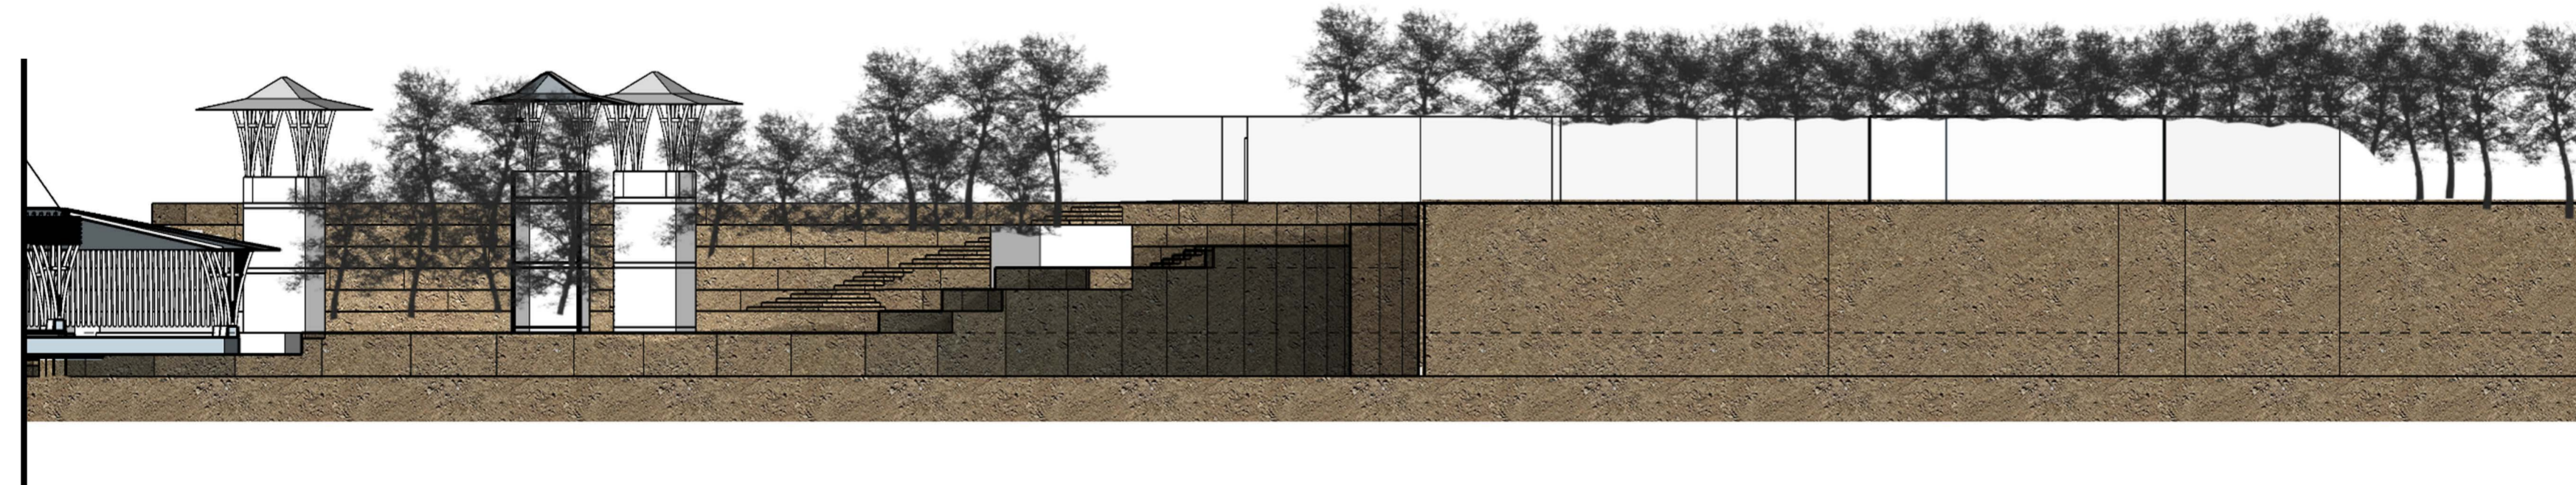

TAMPAK BARAT

TAMPAK UTARA

TAMPAK TIMUR

TAMPAK SELATAN

**JATINOM CULTURAL  
PERFORMANCE ART SPACE :**

RUANG PERTUNJUKAN SENI  
PADA KAWASAN CAGAR  
BUDAYA MAKAM KI AGENG  
GRIBIG, JATINOM, KLATEN

IDENTITAS MAHASISWA :

NUR ASYROF MUHAMMAD  
14512012

DOSEN PEMBIMBING :

ARIF BUDI SHOLIHAH, ST.  
MSC, PHD

KETERANGAN :

NAMA GAMBAR :  
RENCANA TITIK LAMPU

SKALA 1 : 400

UDARA KELUAR MASUK DENGAN (CROSS  
VENTILATION) VENTILASI SILANG YANG ADA  
PADA SELURUH BAGIAN BANGUNAN

UDARA KELUAR MASUK DENGAN (CROSS  
VENTILATION) VENTILASI SILANG YANG ADA  
PADA SELURUH BAGIAN BANGUNAN

- SIKRULASI MASUK
- SIKRULASI KELUAR

**JATINOM CULTURAL  
PERFORMANCE ART SPACE :**

RUANG PERTUNJUKAN SENI  
PADA KAWASAN CAGAR  
BUDAYA MAKAM KI AGENG  
GRIBIG, JATINOM, KLATEN