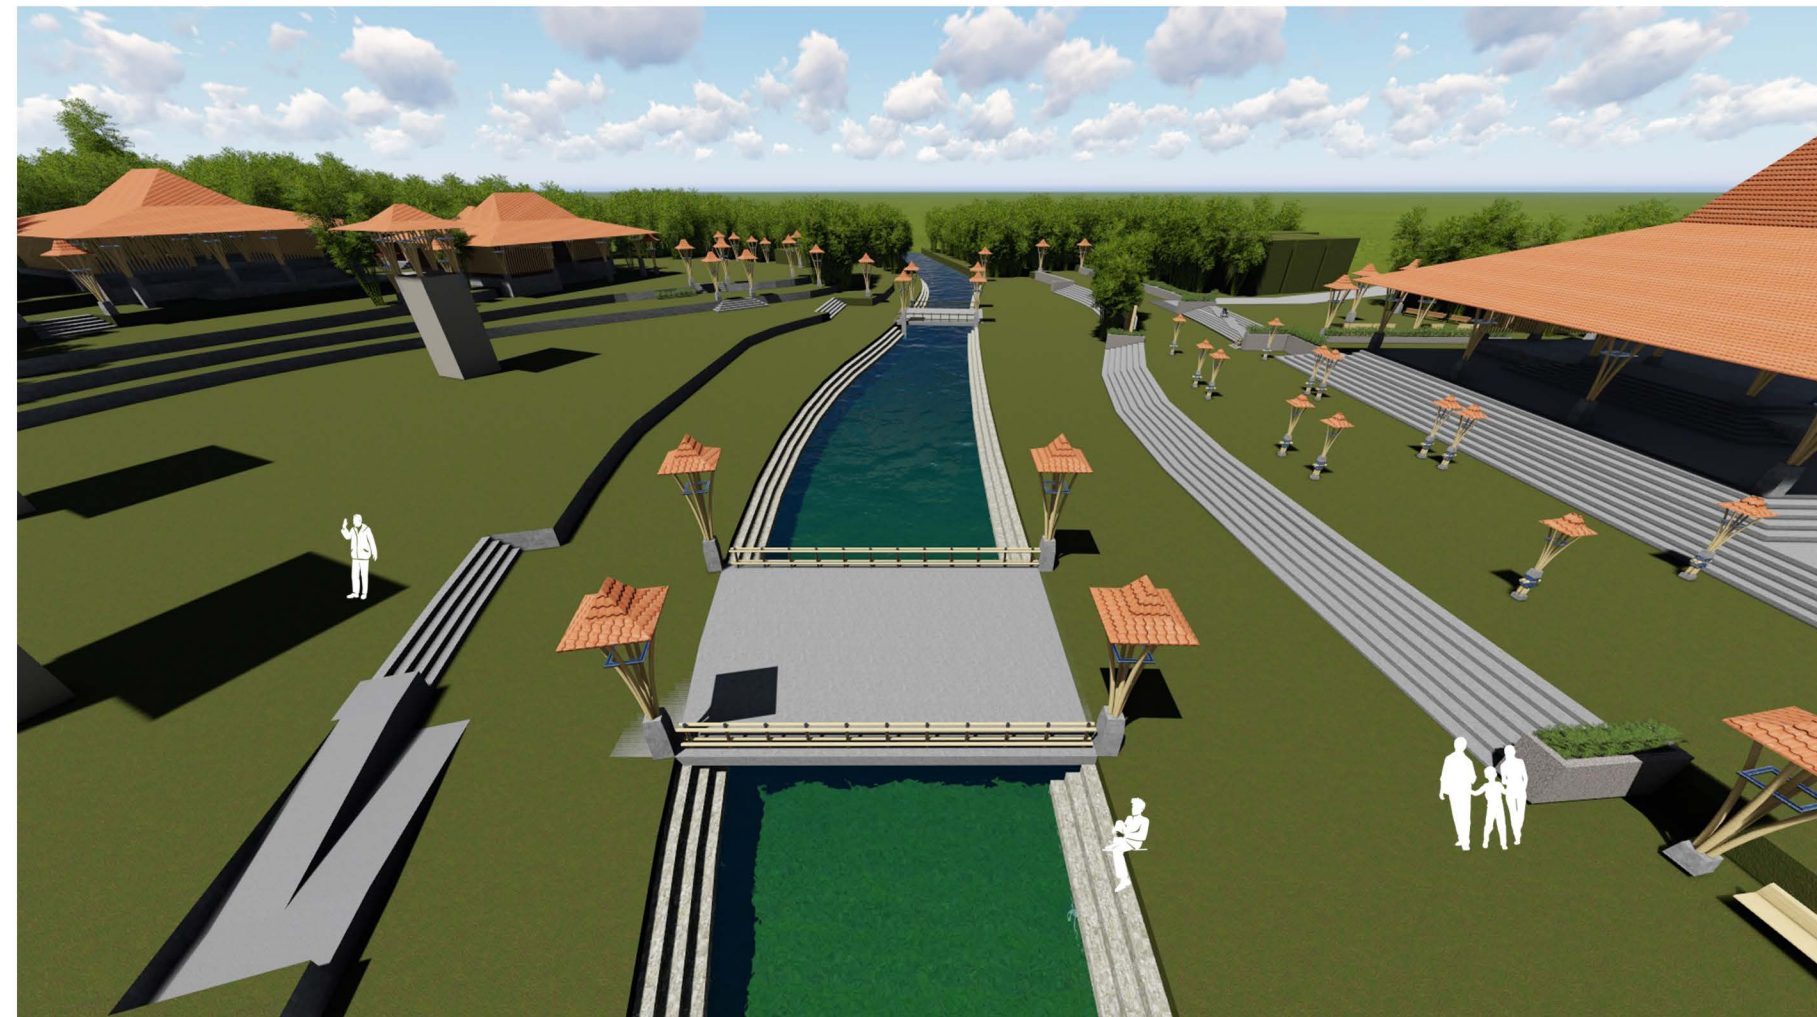

**JATINOM CULTURAL
PERFORMANCE ART SPACE :**

RUANG PERTUNJUKAN SENI
PADA KAWASAN CAGAR
BUDAYA MAKAM KI AGENG
GRIBIG, JATINOM, KLATEN

IDENTITAS MAHASISWA :

NUR ASYROF MUHAMMAD
14512012

DOSEN PEMBIMBING :

ARIF BUDI SHOLIHAH, ST.
MSC, PHD

KETERANGAN

NAMA GAMBAR :
PERSPEKTIF EKSTEIROR