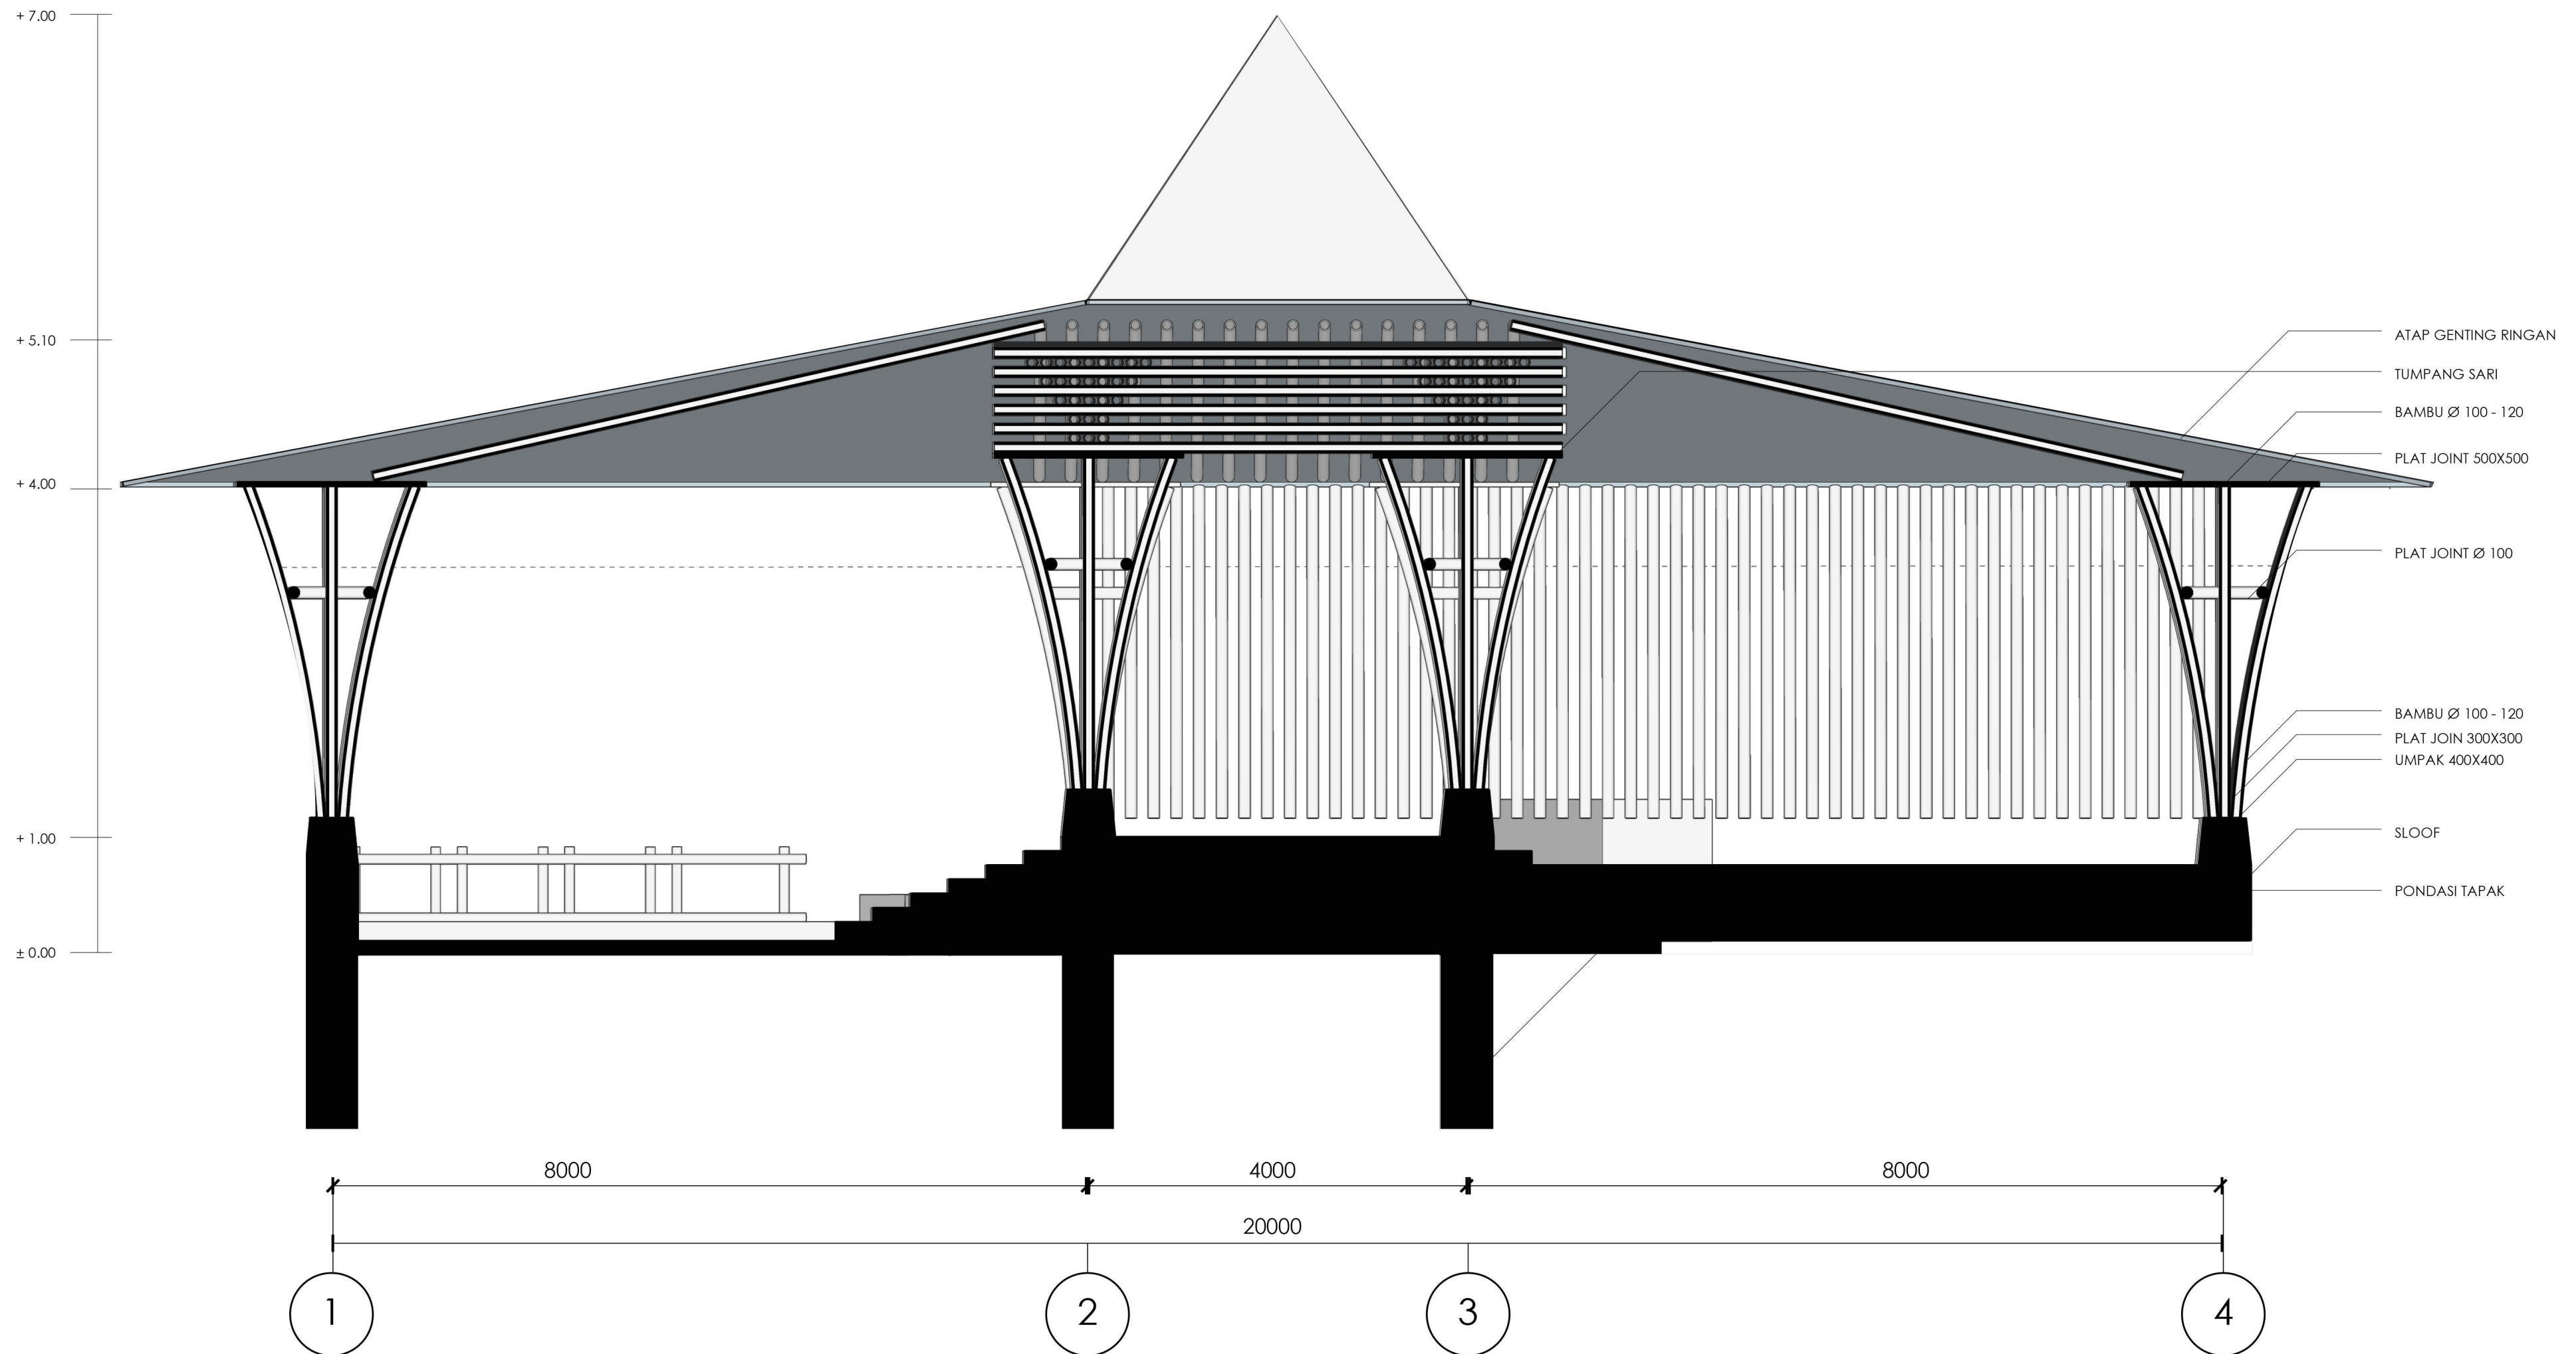

TAMPAK UTARA

TAMPAK SELATAN

TAMPAK BARAT

TAMPAK TIMUR

TAMPAK TIMUR

TAMPAK SELATAN

TAMPAK BARAT

TAMPAK UTARA

TAMPAK BARAT

TAMPAK UTARA

TAMPAK TIMUR

TAMPAK SELATAN

**JATINOM CULTURAL  
PERFORMANCE ART SPACE :**

RUANG PERTUNJUKAN SENI  
PADA KAWASAN CAGAR  
BUDAYA MAKAM KI AGENG  
GRIBIG, JATINOM, KLATEN

IDENTITAS MAHASISWA :

NUR ASYROF MUHAMMAD  
14512012

DOSEN PEMBIMBING :

ARIF BUDI SHOLIHAH, ST.  
MSC, PHD

KETERANGAN :

NAMA GAMBAR :  
RENCANA TITIK LAMPU

SKALA 1 : 400

UDARA KELUAR MASUK DENGAN (CROSS  
VENTILATION) VENTILASI SILANG YANG ADA  
PADA SELURUH BAGIAN BANGUNAN

UDARA KELUAR MASUK DENGAN (CROSS  
VENTILATION) VENTILASI SILANG YANG ADA  
PADA SELURUH BAGIAN BANGUNAN

- SIKRULASI MASUK
- SIKRULASI KELUAR

**JATINOM CULTURAL  
PERFORMANCE ART SPACE :**

RUANG PERTUNJUKAN SENI  
PADA KAWASAN CAGAR  
BUDAYA MAKAM KI AGENG  
GRIBIG, JATINOM, KLATEN