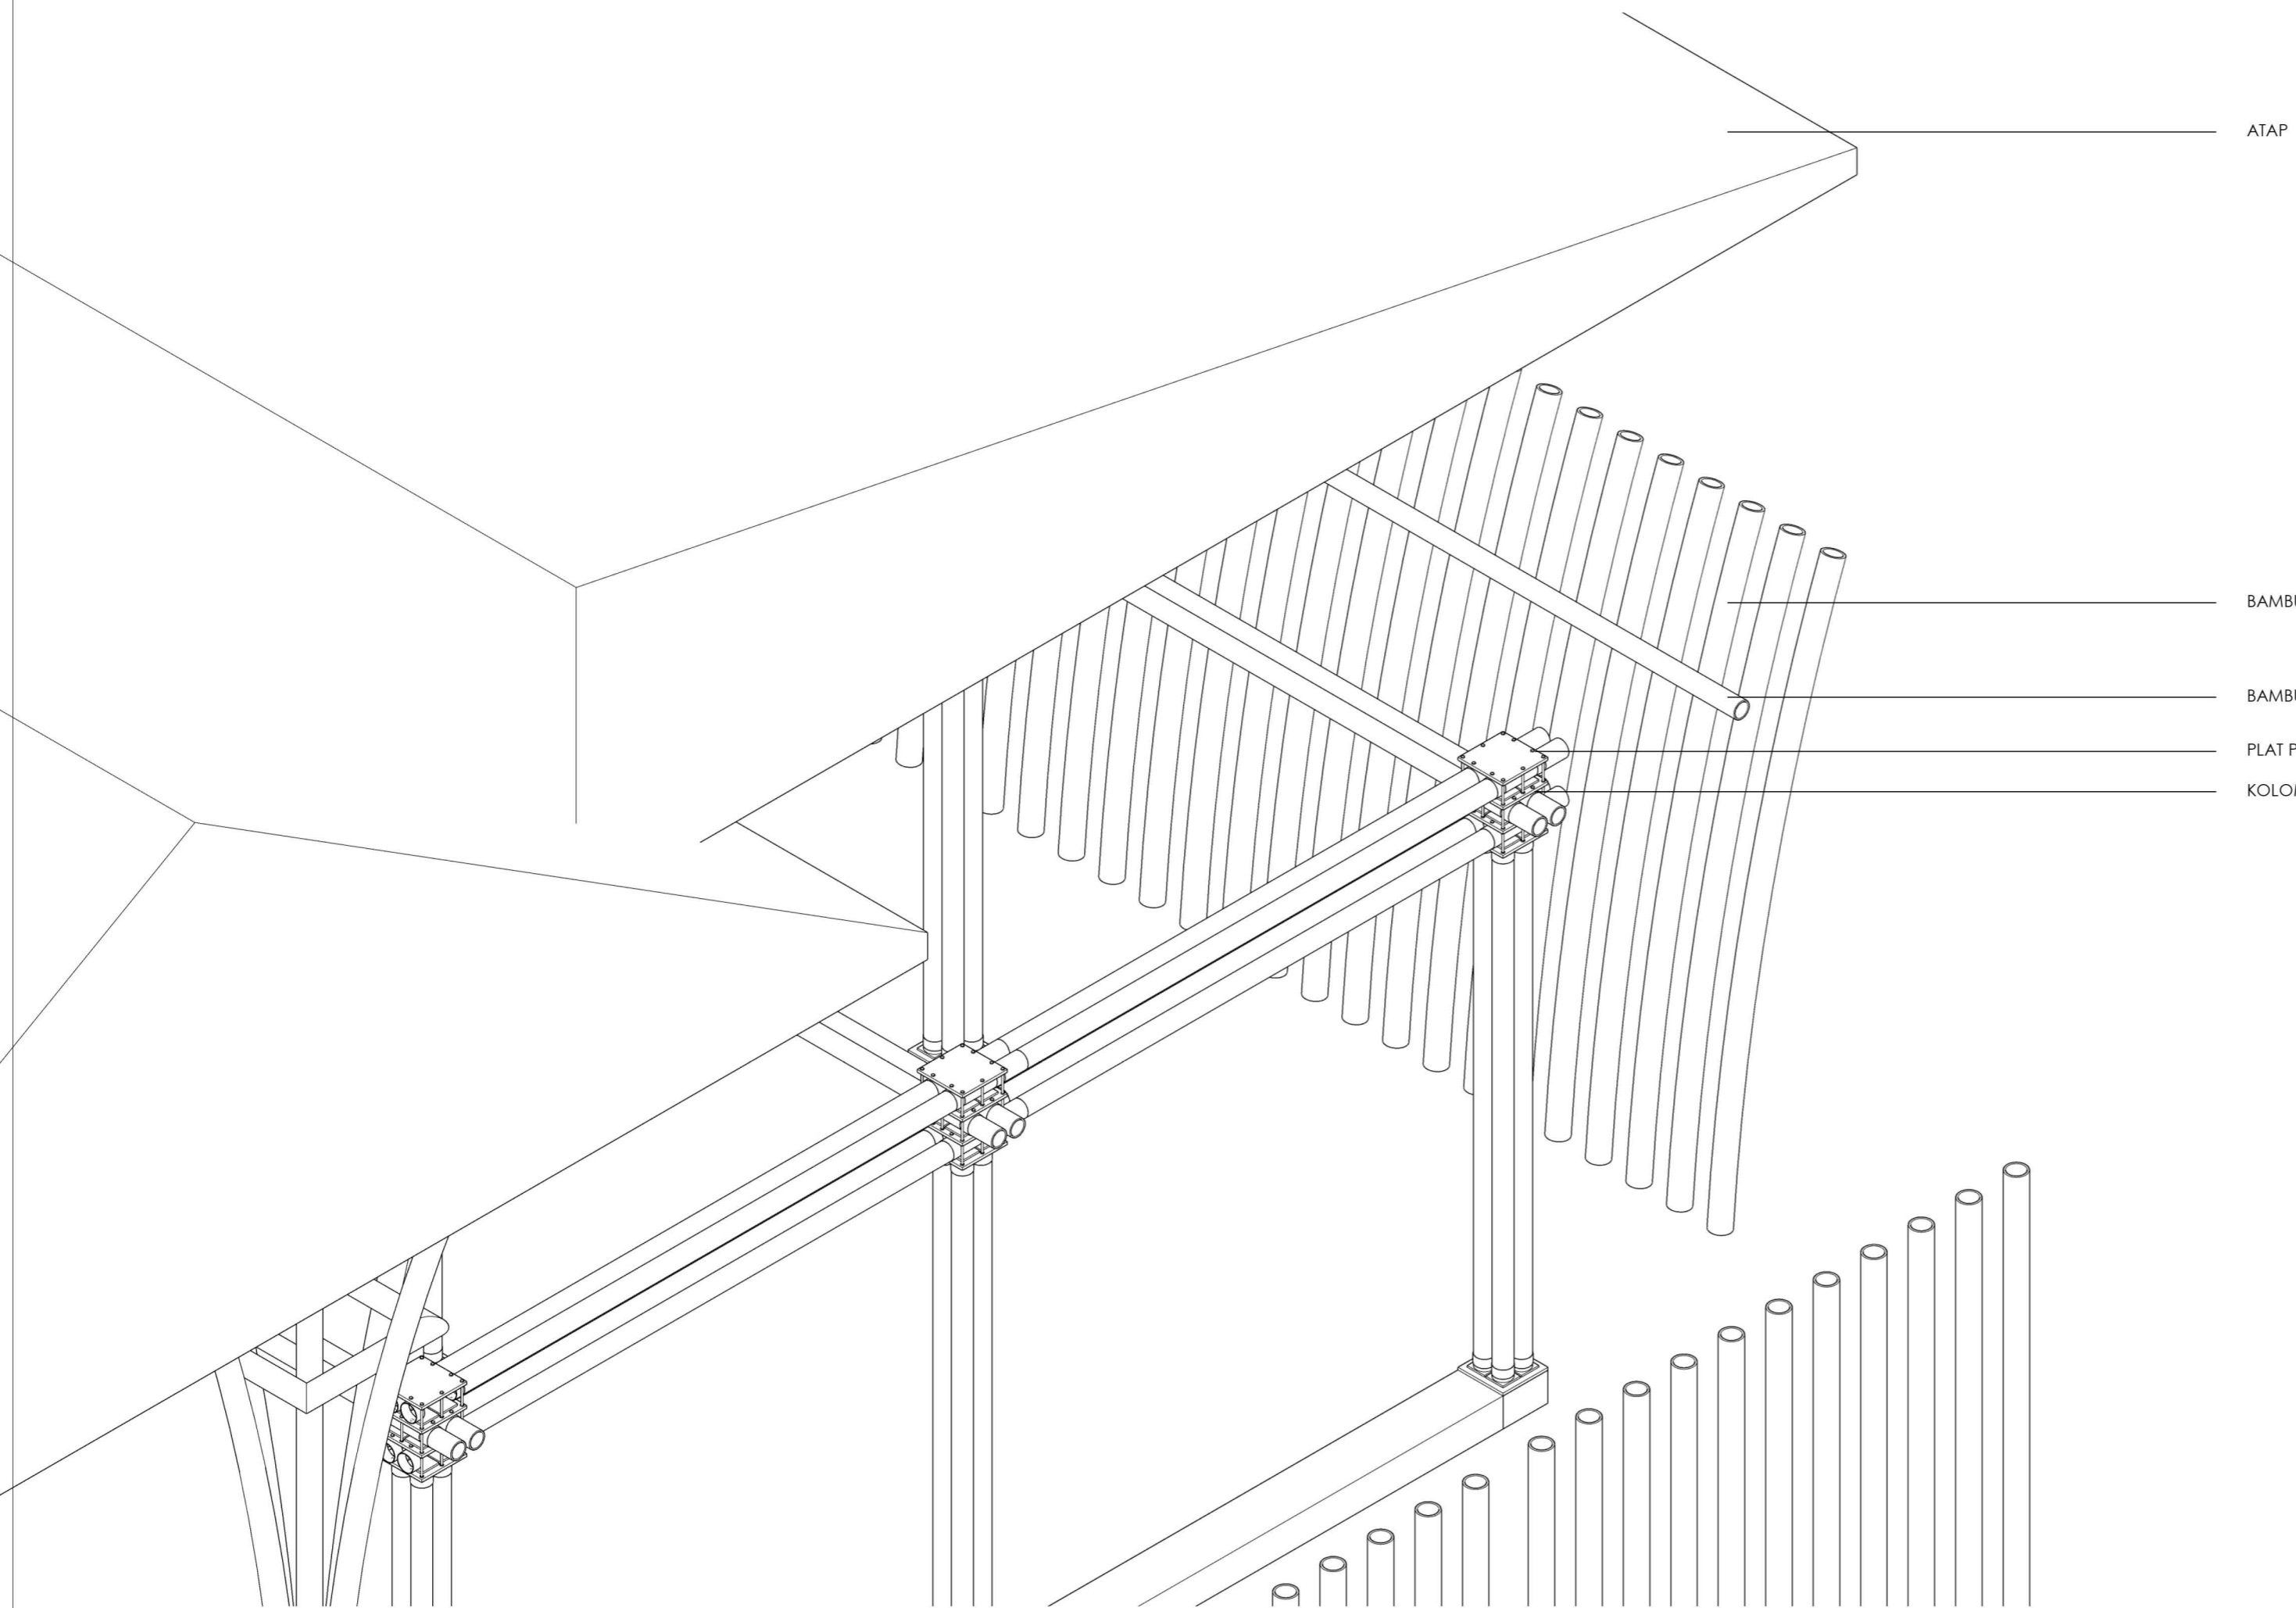

NUR ASYROF MUHAMMAD  
14512012

DOSEN PEMBIMBING :

ARIF BUDI SHOLIHAH, ST.  
MSC, PHD

KETERANGAN :

NAMA GAMBAR :  
RENCANA TITIK LAMPU

SKALA 1 : 400

UDARA KELUAR MASUK DENGAN (CROSS  
VENTILATION) VENTILASI SILANG YANG ADA  
PADA SELURUH BAGIAN BANGUNAN

UDARA KELUAR MASUK DENGAN (CROSS  
VENTILATION) VENTILASI SILANG YANG ADA  
PADA SELURUH BAGIAN BANGUNAN

- SIKRULASI MASUK
- SIKRULASI KELUAR

**JATINOM CULTURAL  
PERFORMANCE ART SPACE :**

RUANG PERTUNJUKAN SENI  
PADA KAWASAN CAGAR  
BUDAYA MAKAM KI AGENG  
GRIBIG, JATINOM, KLATEN