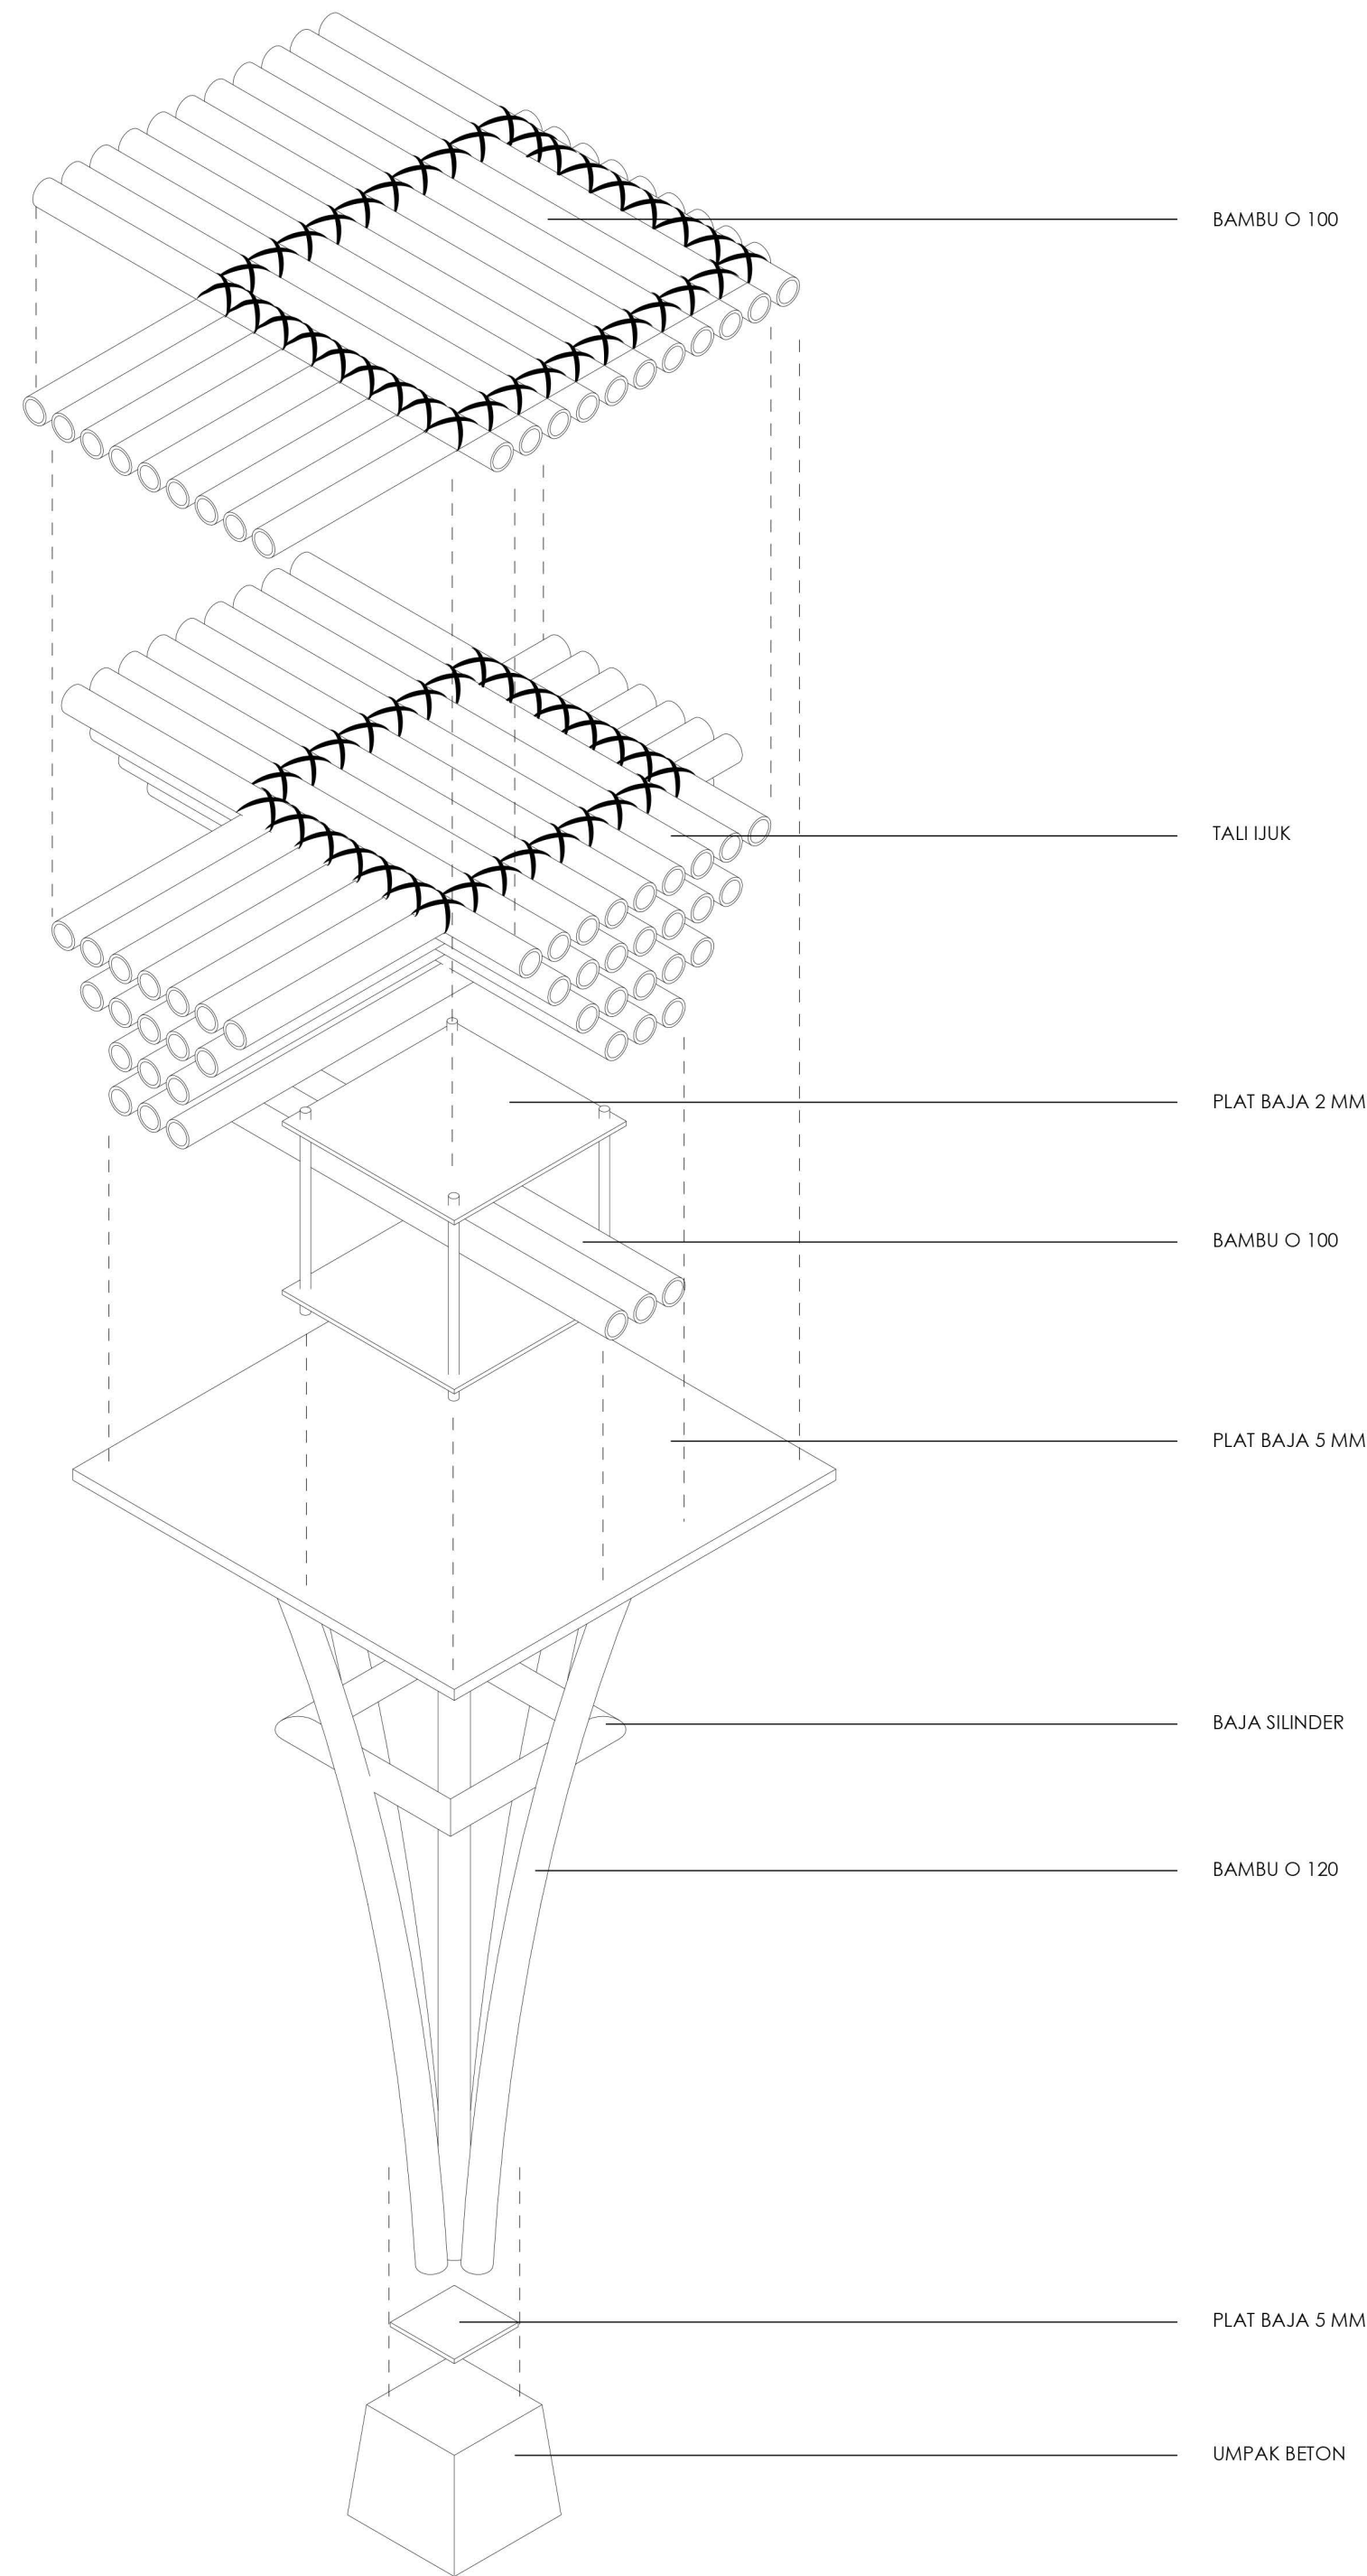

TAMPAK UTARA

TAMPAK SELATAN

TAMPAK BARAT

TAMPAK TIMUR

TAMPAK TIMUR

TAMPAK SELATAN

TAMPAK BARAT

TAMPAK UTARA

TAMPAK BARAT

TAMPAK UTARA

TAMPAK TIMUR

TAMPAK SELATAN

**JATINOM CULTURAL  
PERFORMANCE ART SPACE :**

RUANG PERTUNJUKAN SENI  
PADA KAWASAN CAGAR  
BUDAYA MAKAM KI AGENG  
GRIBIG, JATINOM, KLATEN

IDENTITAS MAHASISWA :

UDARA KELUAR MASUK DENGAN (CROSS  
VENTILATION) VENTILASI SILANG YANG ADA  
PADA SELURUH BAGIAN BANGUNAN

- SIKRULASI MASUK
- SIKRULASI KELUAR

**JATINOM CULTURAL  
PERFORMANCE ART SPACE :**

RUANG PERTUNJUKAN SENI  
PADA KAWASAN CAGAR  
BUDAYA MAKAM KI AGENG  
GRIBIG, JATINOM, KLATEN