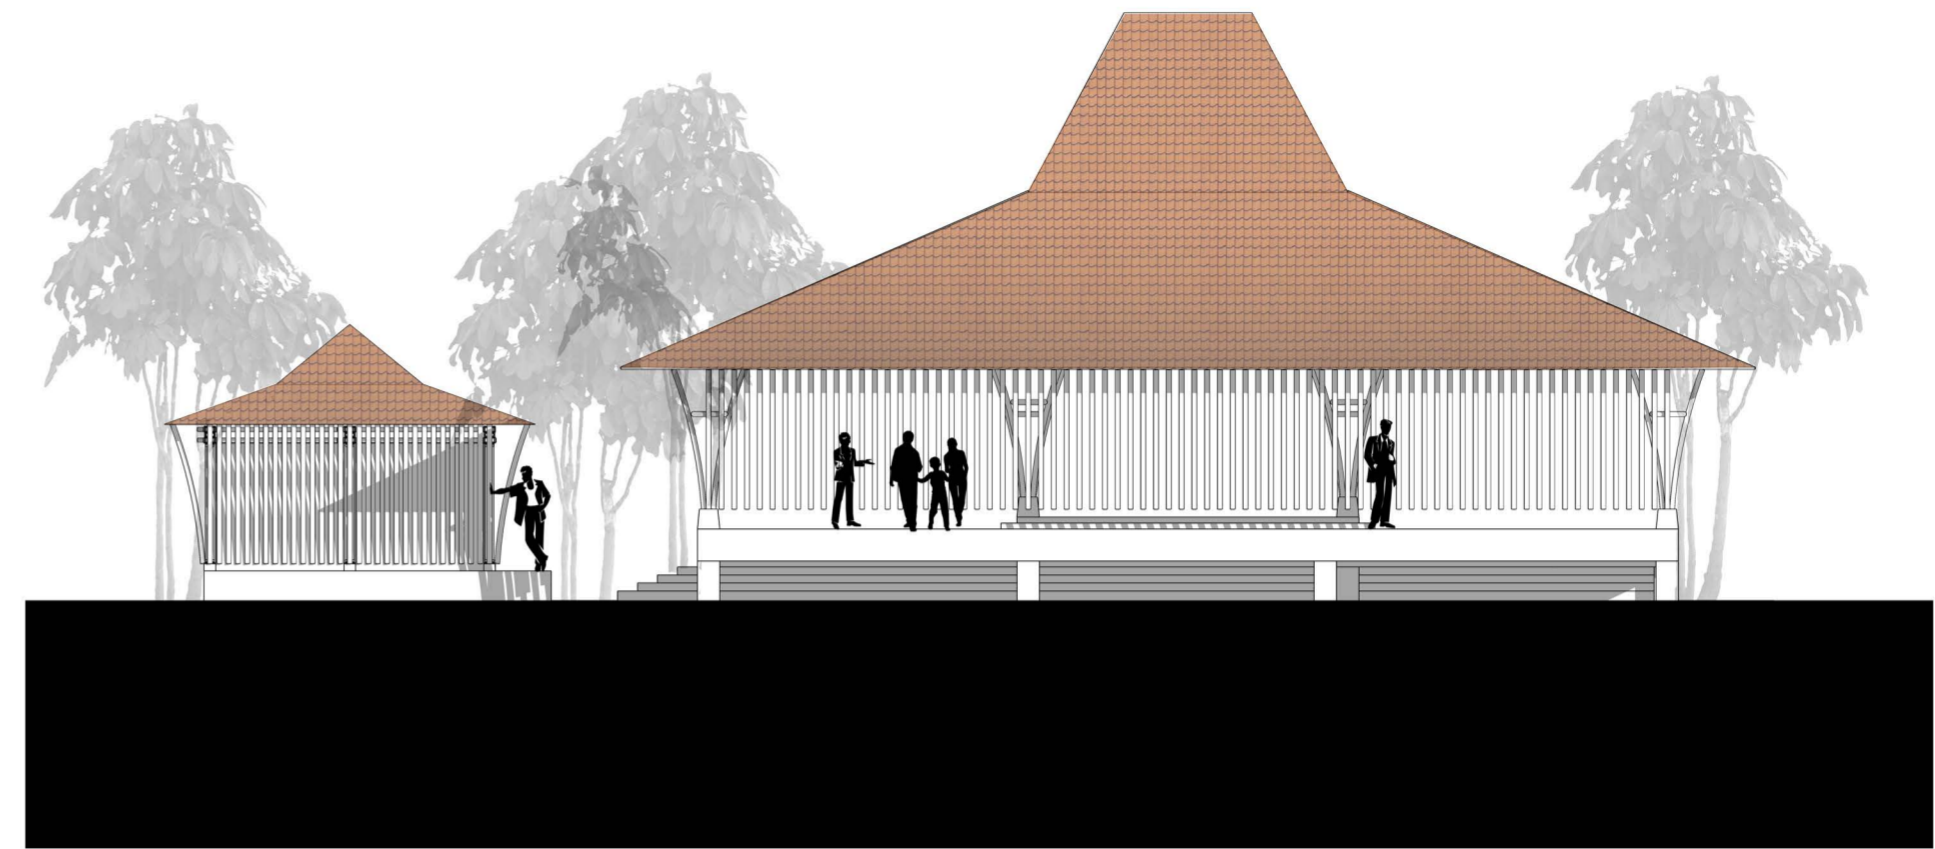

TAMPAK UTARA

TAMPAK SELATAN

TAMPAK BARAT

TAMPAK TIMUR

TAMPAK TIMUR

TAMPAK SELATAN

TAMPAK BARAT

TAMPAK UTARA

TAMPAK BARAT

TAMPAK UTARA

TAMPAK TIMUR

TAMPAK SELATAN

**JATINOM CULTURAL  
PERFORMANCE ART SPACE :**

RUANG PERTUNJUKAN SENI  
PADA KAWASAN CAGAR  
BUDAYA MAKAM KI AGENG  
GRIBIG, JATINOM, KLATEN

IDENTITAS MAHASISWA :

NUR ASYROF MUHAMMAD  
14512012

DOSEN PEMBIMBING :

ARIF BUDI SHOLIHAH, ST.  
MSC, PHD

KETERANGAN :

NAMA GAMBAR :  
RENCANA TITIK LAMPU

SKALA 1 : 400

UDARA KELUAR MASUK DENGAN (CROSS  
VENTILATION) VENTILASI SILANG YANG ADA  
PADA SELURUH BAGIAN BANGUNAN

UDARA KELUAR MASUK DENGAN (CROSS  
VENTILATION) VENTILASI SILANG YANG ADA  
PADA SELURUH BAGIAN BANGUNAN

- SIKRULASI MASUK
- SIKRULASI KELUAR

**JATINOM CULTURAL  
PERFORMANCE ART SPACE :**

RUANG PERTUNJUKAN SENI  
PADA KAWASAN CAGAR  
BUDAYA MAKAM KI AGENG  
GRIBIG, JATINOM, KLATEN