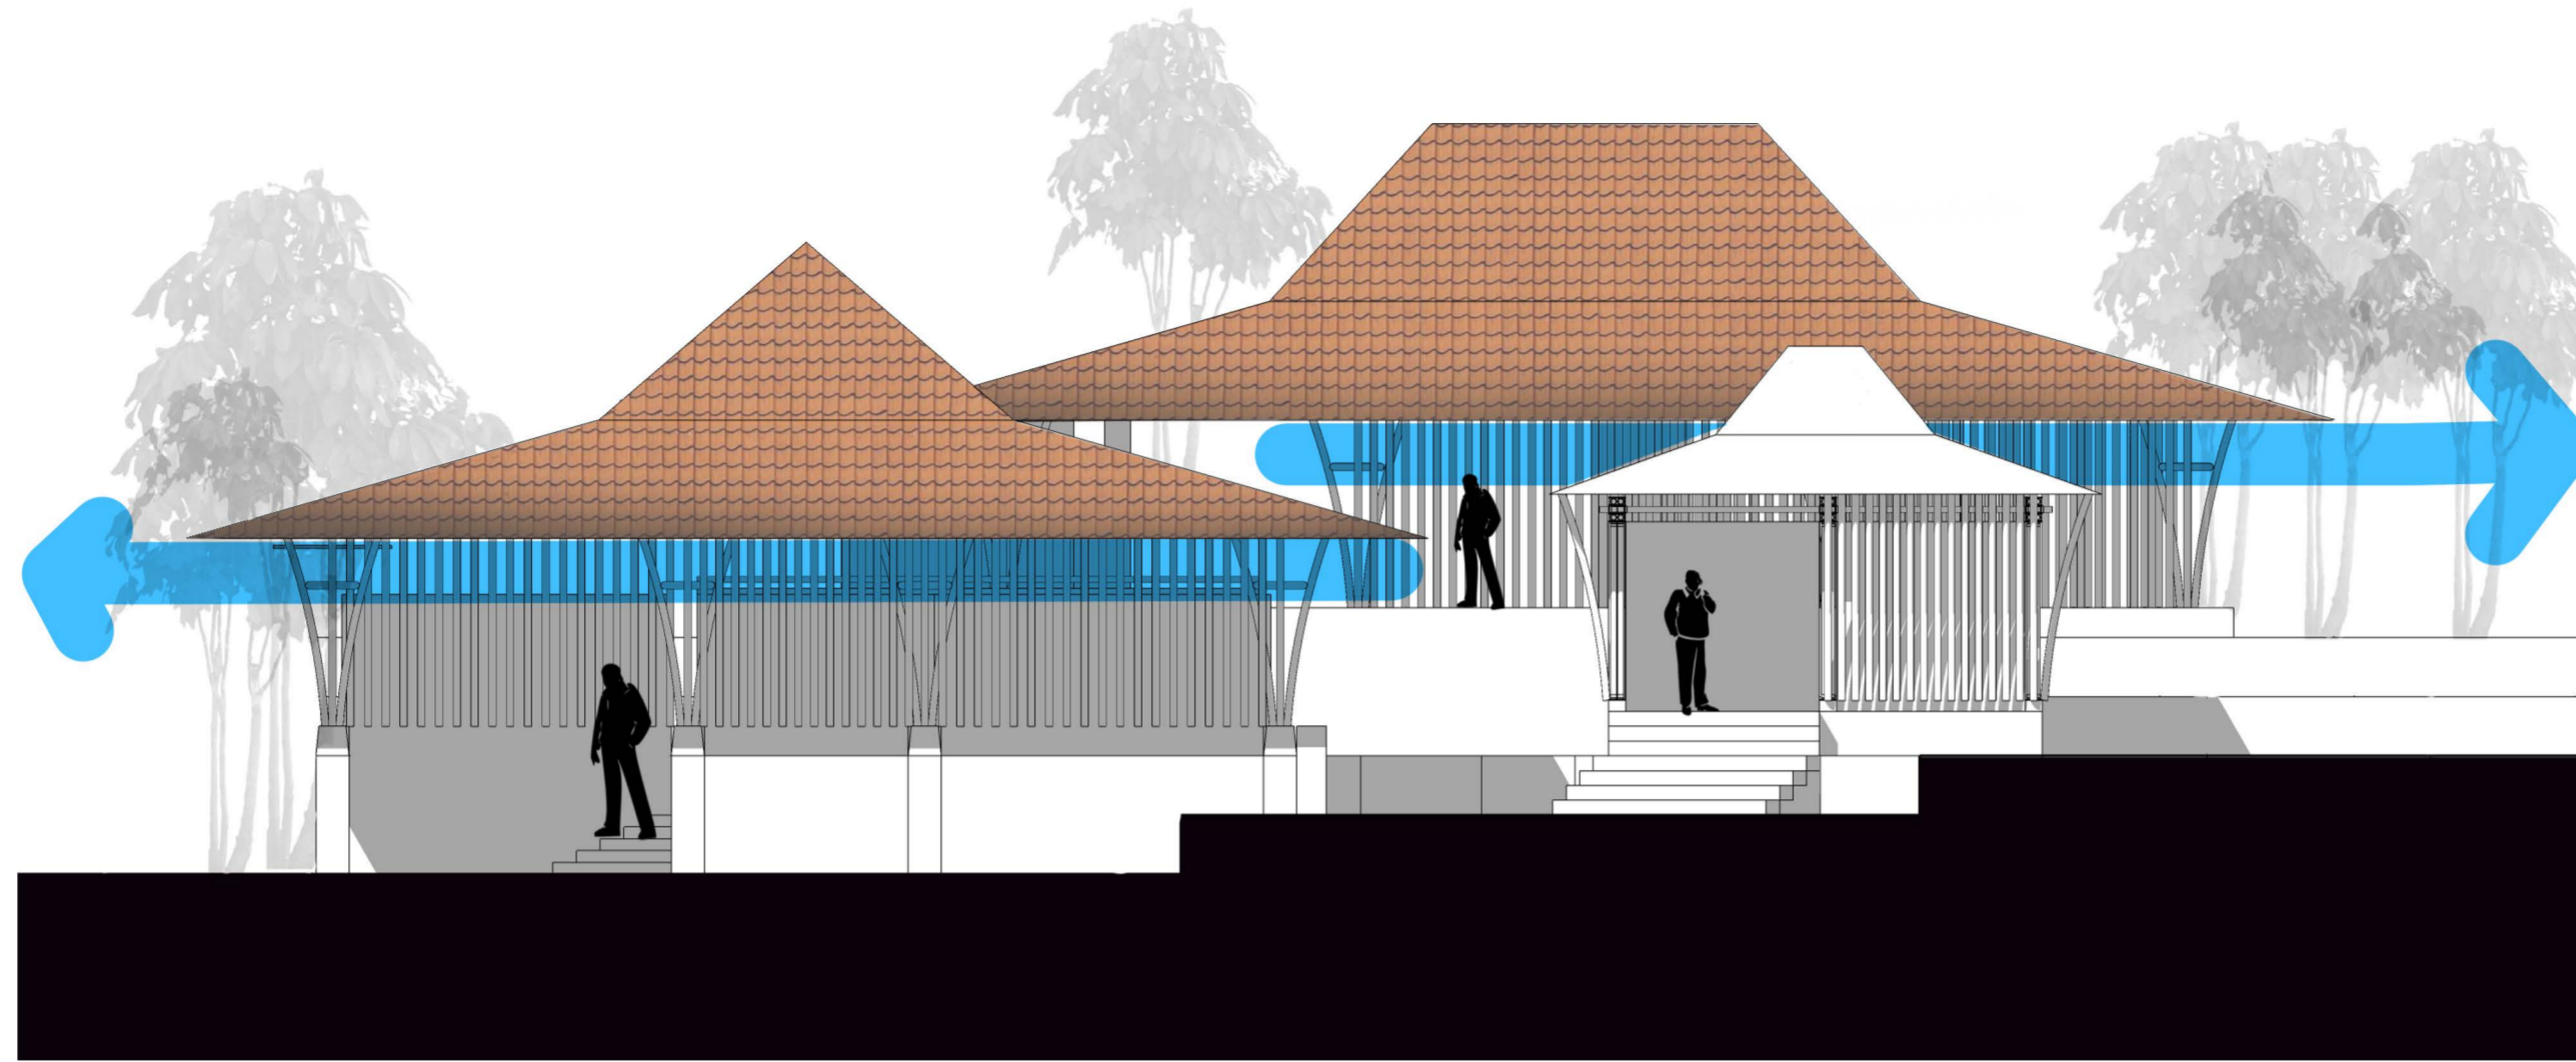

TAMPAK BARAT

TAMPAK UTARA

TAMPAK TIMUR

TAMPAK SELATAN

**JATINOM CULTURAL  
PERFORMANCE ART SPACE :**

RUANG PERTUNJUKAN SENI  
PADA KAWASAN CAGAR  
BUDAYA MAKAM KI AGENG  
GRIBIG, JATINOM, KLATEN

IDENTITAS MAHASISWA :

NUR ASYROF MUHAMMAD  
14512012

DOSEN PEMBIMBING :

ARIF BUDI SHOLIHAH, ST.  
MSC, PHD

KETERANGAN :

NAMA GAMBAR :  
RENCANA TITIK LAMPU

SKALA 1 : 400

UDARA KELUAR MASUK DENGAN (CROSS  
VENTILATION) VENTILASI SILANG YANG ADA  
PADA SELURUH BAGIAN BANGUNAN

UDARA KELUAR MASUK DENGAN (CROSS  
VENTILATION) VENTILASI SILANG YANG ADA  
PADA SELURUH BAGIAN BANGUNAN

- SIKRULASI MASUK
- SIKRULASI KELUAR

**JATINOM CULTURAL  
PERFORMANCE ART SPACE :**

RUANG PERTUNJUKAN SENI  
PADA KAWASAN CAGAR  
BUDAYA MAKAM KI AGENG  
GRIBIG, JATINOM, KLATEN

IDENTITAS MAHASISWA :

NUR ASYROF MUHAMMAD  
14512012

DOSEN PEMBIMBING :

ARIF BUDI SHOLIHAH, ST.  
MSC, PHD

KETERANGAN

**JATINOM CULTURAL  
PERFORMANCE ART SPACE :**

RUANG PERTUNJUKAN SENI  
PADA KAWASAN CAGAR  
BUDAYA MAKAM KI AGENG  
GRIBIG, JATINOM, KLATEN