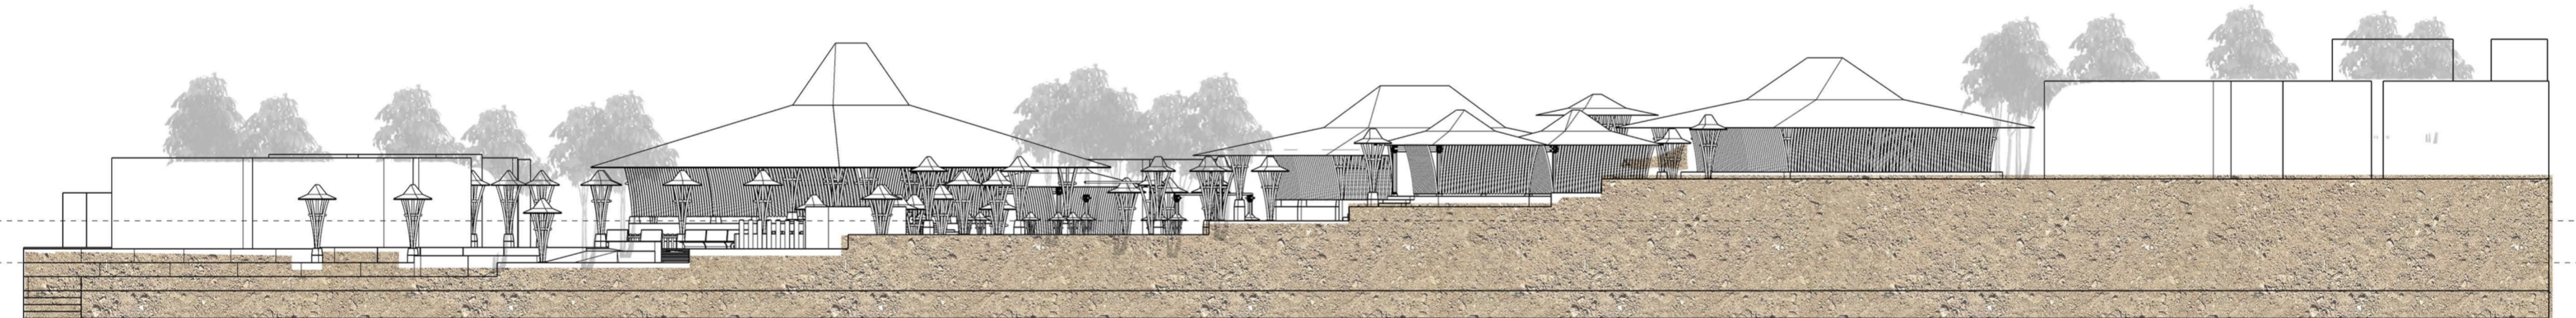

TAMPAK UTARA

TAMPAK SELATAN

TAMPAK BARAT

TAMPAK TIMUR

TAMPAK TIMUR

TAMPAK SELATAN

TAMPAK BARAT

TAMPAK UTARA

TAMPAK BARAT

TAMPAK UTARA

TAMPAK TIMUR

TAMPAK SELATAN

**JATINOM CULTURAL  
PERFORMANCE ART SPACE :**

RUANG PERTUNJUKAN SENI  
PADA KAWASAN CAGAR  
BUDAYA MAKAM KI AGENG  
GRIBIG, JATINOM, KLATEN

IDENTITAS MAHASISWA :

NUR ASYROF MUHAMMAD  
14512012

DOSEN PEMBIMBING :

ARIF BUDI SHOLIHAH, ST.  
MSC, PHD

KETERANGAN :

NAMA GAMBAR :  
RENCANA TITIK LAMPU

SKALA 1 : 400

UDARA KELUAR MASUK DENGAN (CROSS  
VENTILATION) VENTILASI SILANG YANG ADA  
PADA SELURUH BAGIAN BANGUNAN

UDARA KELUAR MASUK DENGAN (CROSS  
VENTILATION) VENTILASI SILANG YANG ADA  
PADA SELURUH BAGIAN BANGUNAN

- SIKRULASI MASUK
- SIKRULASI KELUAR

**JATINOM CULTURAL  
PERFORMANCE ART SPACE :**

RUANG PERTUNJUKAN SENI  
PADA KAWASAN CAGAR  
BUDAYA MAKAM KI AGENG  
GRIBIG, JATINOM, KLATEN