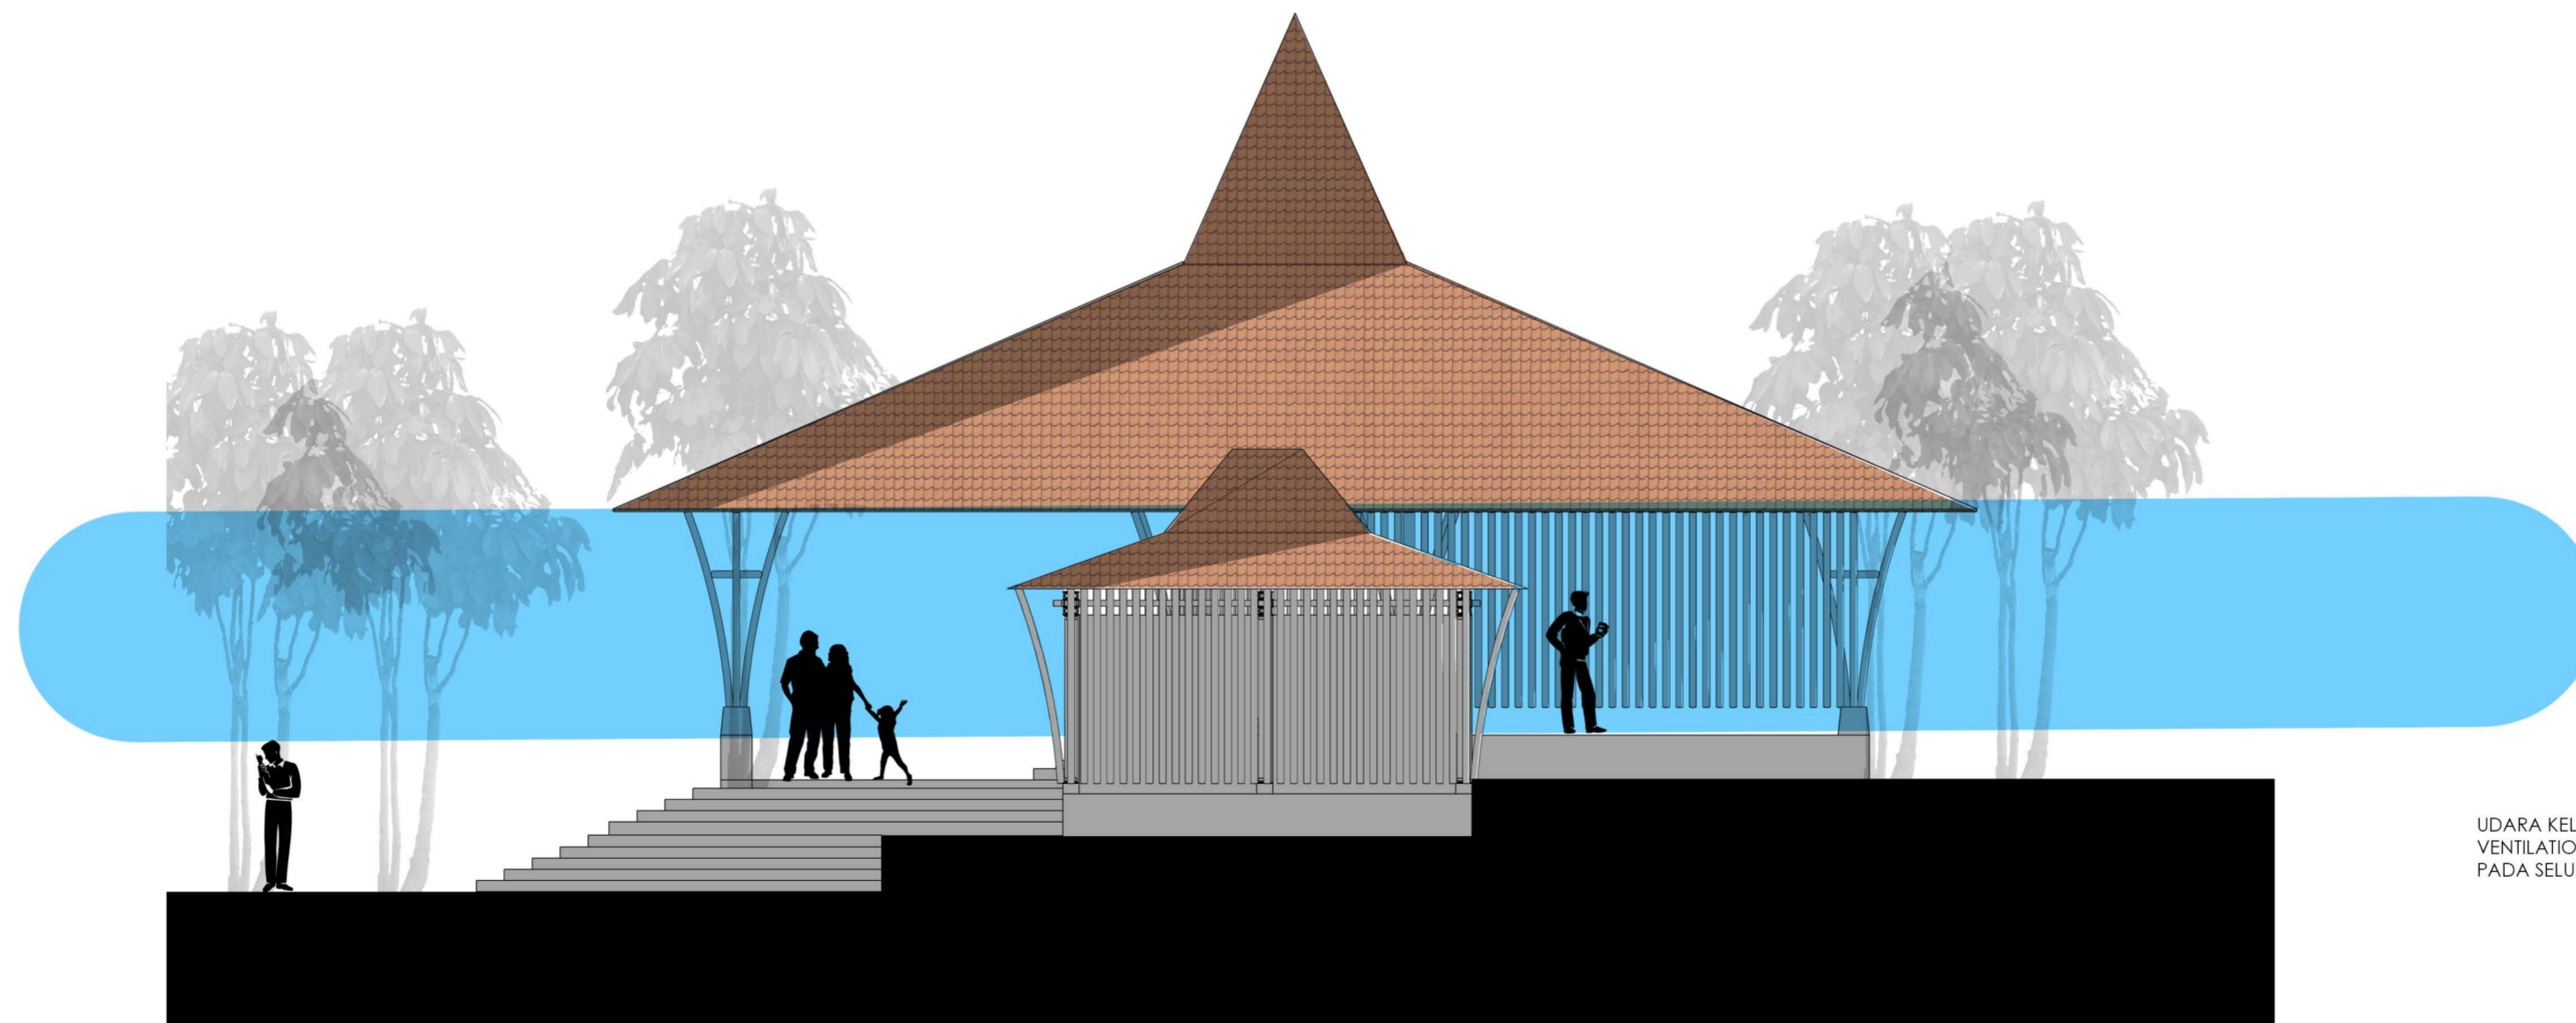

TAMPAK BARAT

TAMPAK UTARA

TAMPAK TIMUR

TAMPAK SELATAN

**JATINOM CULTURAL  
PERFORMANCE ART SPACE :**

RUANG PERTUNJUKAN SENI  
PADA KAWASAN CAGAR  
BUDAYA MAKAM KI AGENG  
GRIBIG, JATINOM, KLATEN

IDENTITAS MAHASISWA :

NUR ASYROF MUHAMMAD  
14512012

DOSEN PEMBIMBING :

ARIF BUDI SHOLIHAH, ST.  
MSC, PHD

KETERANGAN :

NAMA GAMBAR :  
RENCANA TITIK LAMPU

SKALA 1 : 400

UDARA KELUAR MASUK DENGAN (CROSS  
VENTILATION) VENTILASI SILANG YANG ADA  
PADA SELURUH BAGIAN BANGUNAN

UDARA KELUAR MASUK DENGAN (CROSS  
VENTILATION) VENTILASI SILANG YANG ADA  
PADA SELURUH BAGIAN BANGUNAN

- SIKRULASI MASUK
- SIKRULASI KELUAR

**JATINOM CULTURAL  
PERFORMANCE ART SPACE :**

RUANG PERTUNJUKAN SENI  
PADA KAWASAN CAGAR  
BUDAYA MAKAM KI AGENG  
GRIBIG, JATINOM, KLATEN