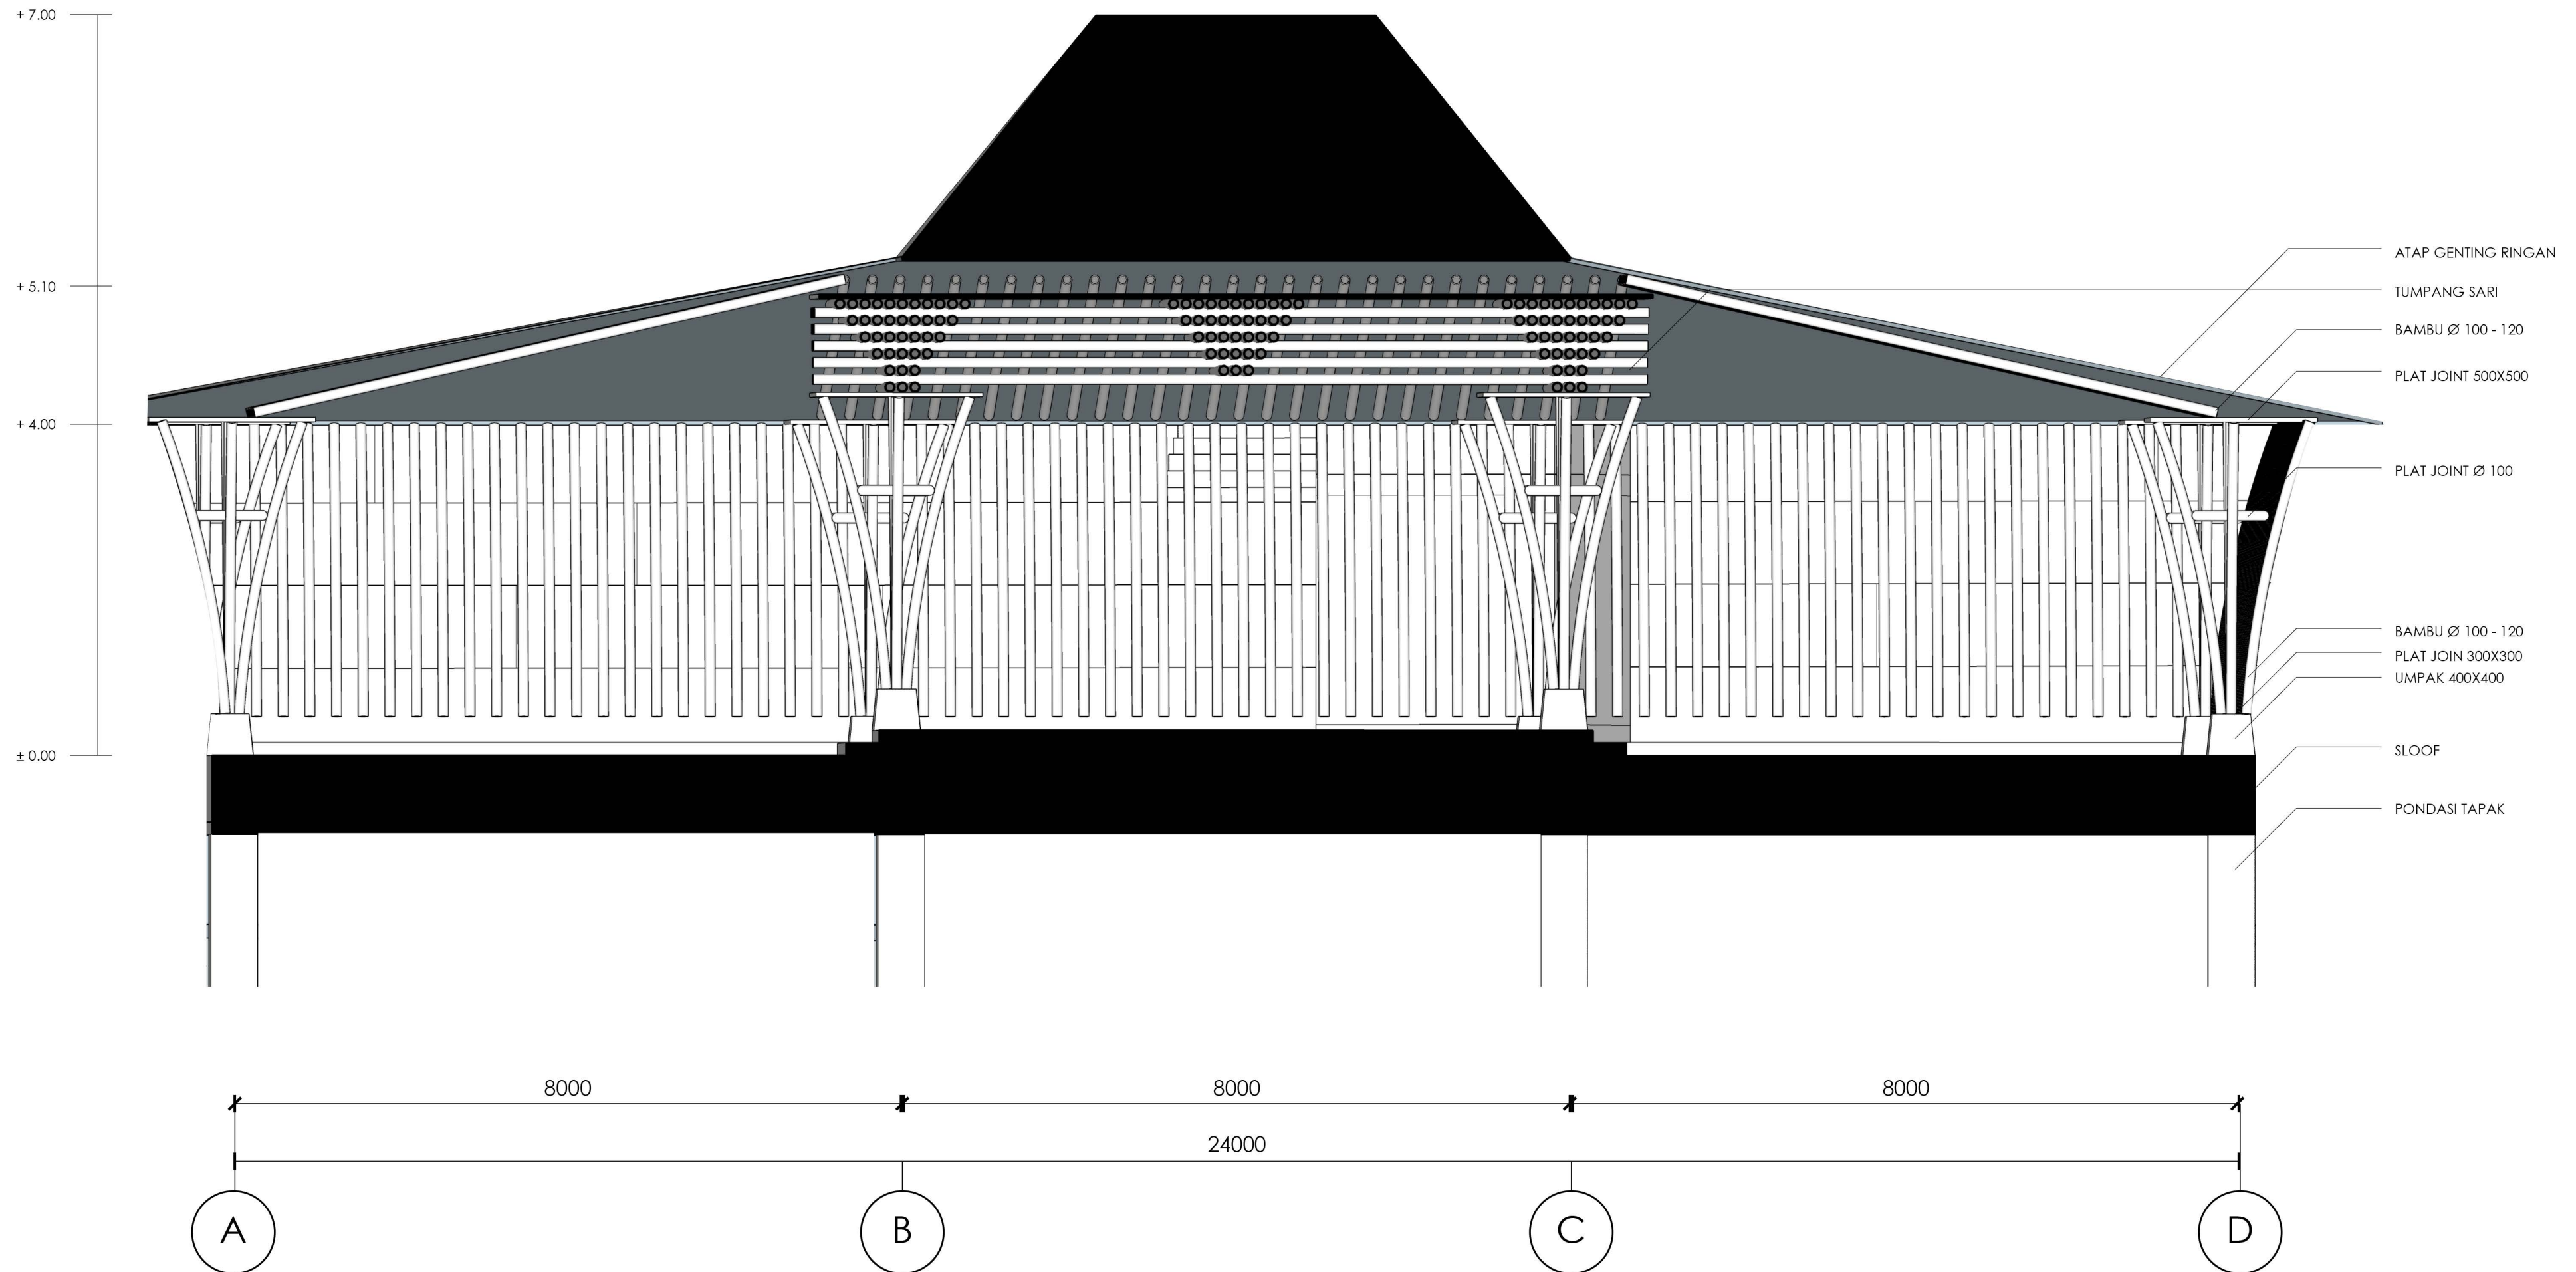

TAMPAK UTARA

TAMPAK SELATAN

TAMPAK BARAT

TAMPAK TIMUR

TAMPAK TIMUR

TAMPAK SELATAN

TAMPAK BARAT

TAMPAK UTARA

TAMPAK BARAT

TAMPAK UTARA

TAMPAK TIMUR

TAMPAK SELATAN

**JATINOM CULTURAL  
PERFORMANCE ART SPACE :**

RUANG PERTUNJUKAN SENI  
PADA KAWASAN CAGAR  
BUDAYA MAKAM KI AGENG  
GRIBIG, JATINOM, KLATEN

IDENTITAS MAHASISWA :

NUR ASYROF MUHAMMAD  
14512012

DOSEN PEMBIMBING :

ARIF BUDI SHOLIHAH, ST.  
MSC, PHD

KETERANGAN :

NAMA GAMBAR :  
RENCANA TITIK LAMPU

SKALA 1 : 400

UDARA KELUAR MASUK DENGAN (CROSS  
VENTILATION) VENTILASI SILANG YANG ADA  
PADA SELURUH BAGIAN BANGUNAN

UDARA KELUAR MASUK DENGAN (CROSS  
VENTILATION) VENTILASI SILANG YANG ADA  
PADA SELURUH BAGIAN BANGUNAN

- SIKRULASI MASUK
- SIKRULASI KELUAR

**JATINOM CULTURAL  
PERFORMANCE ART SPACE :**

RUANG PERTUNJUKAN SENI  
PADA KAWASAN CAGAR  
BUDAYA MAKAM KI AGENG  
GRIBIG, JATINOM, KLATEN