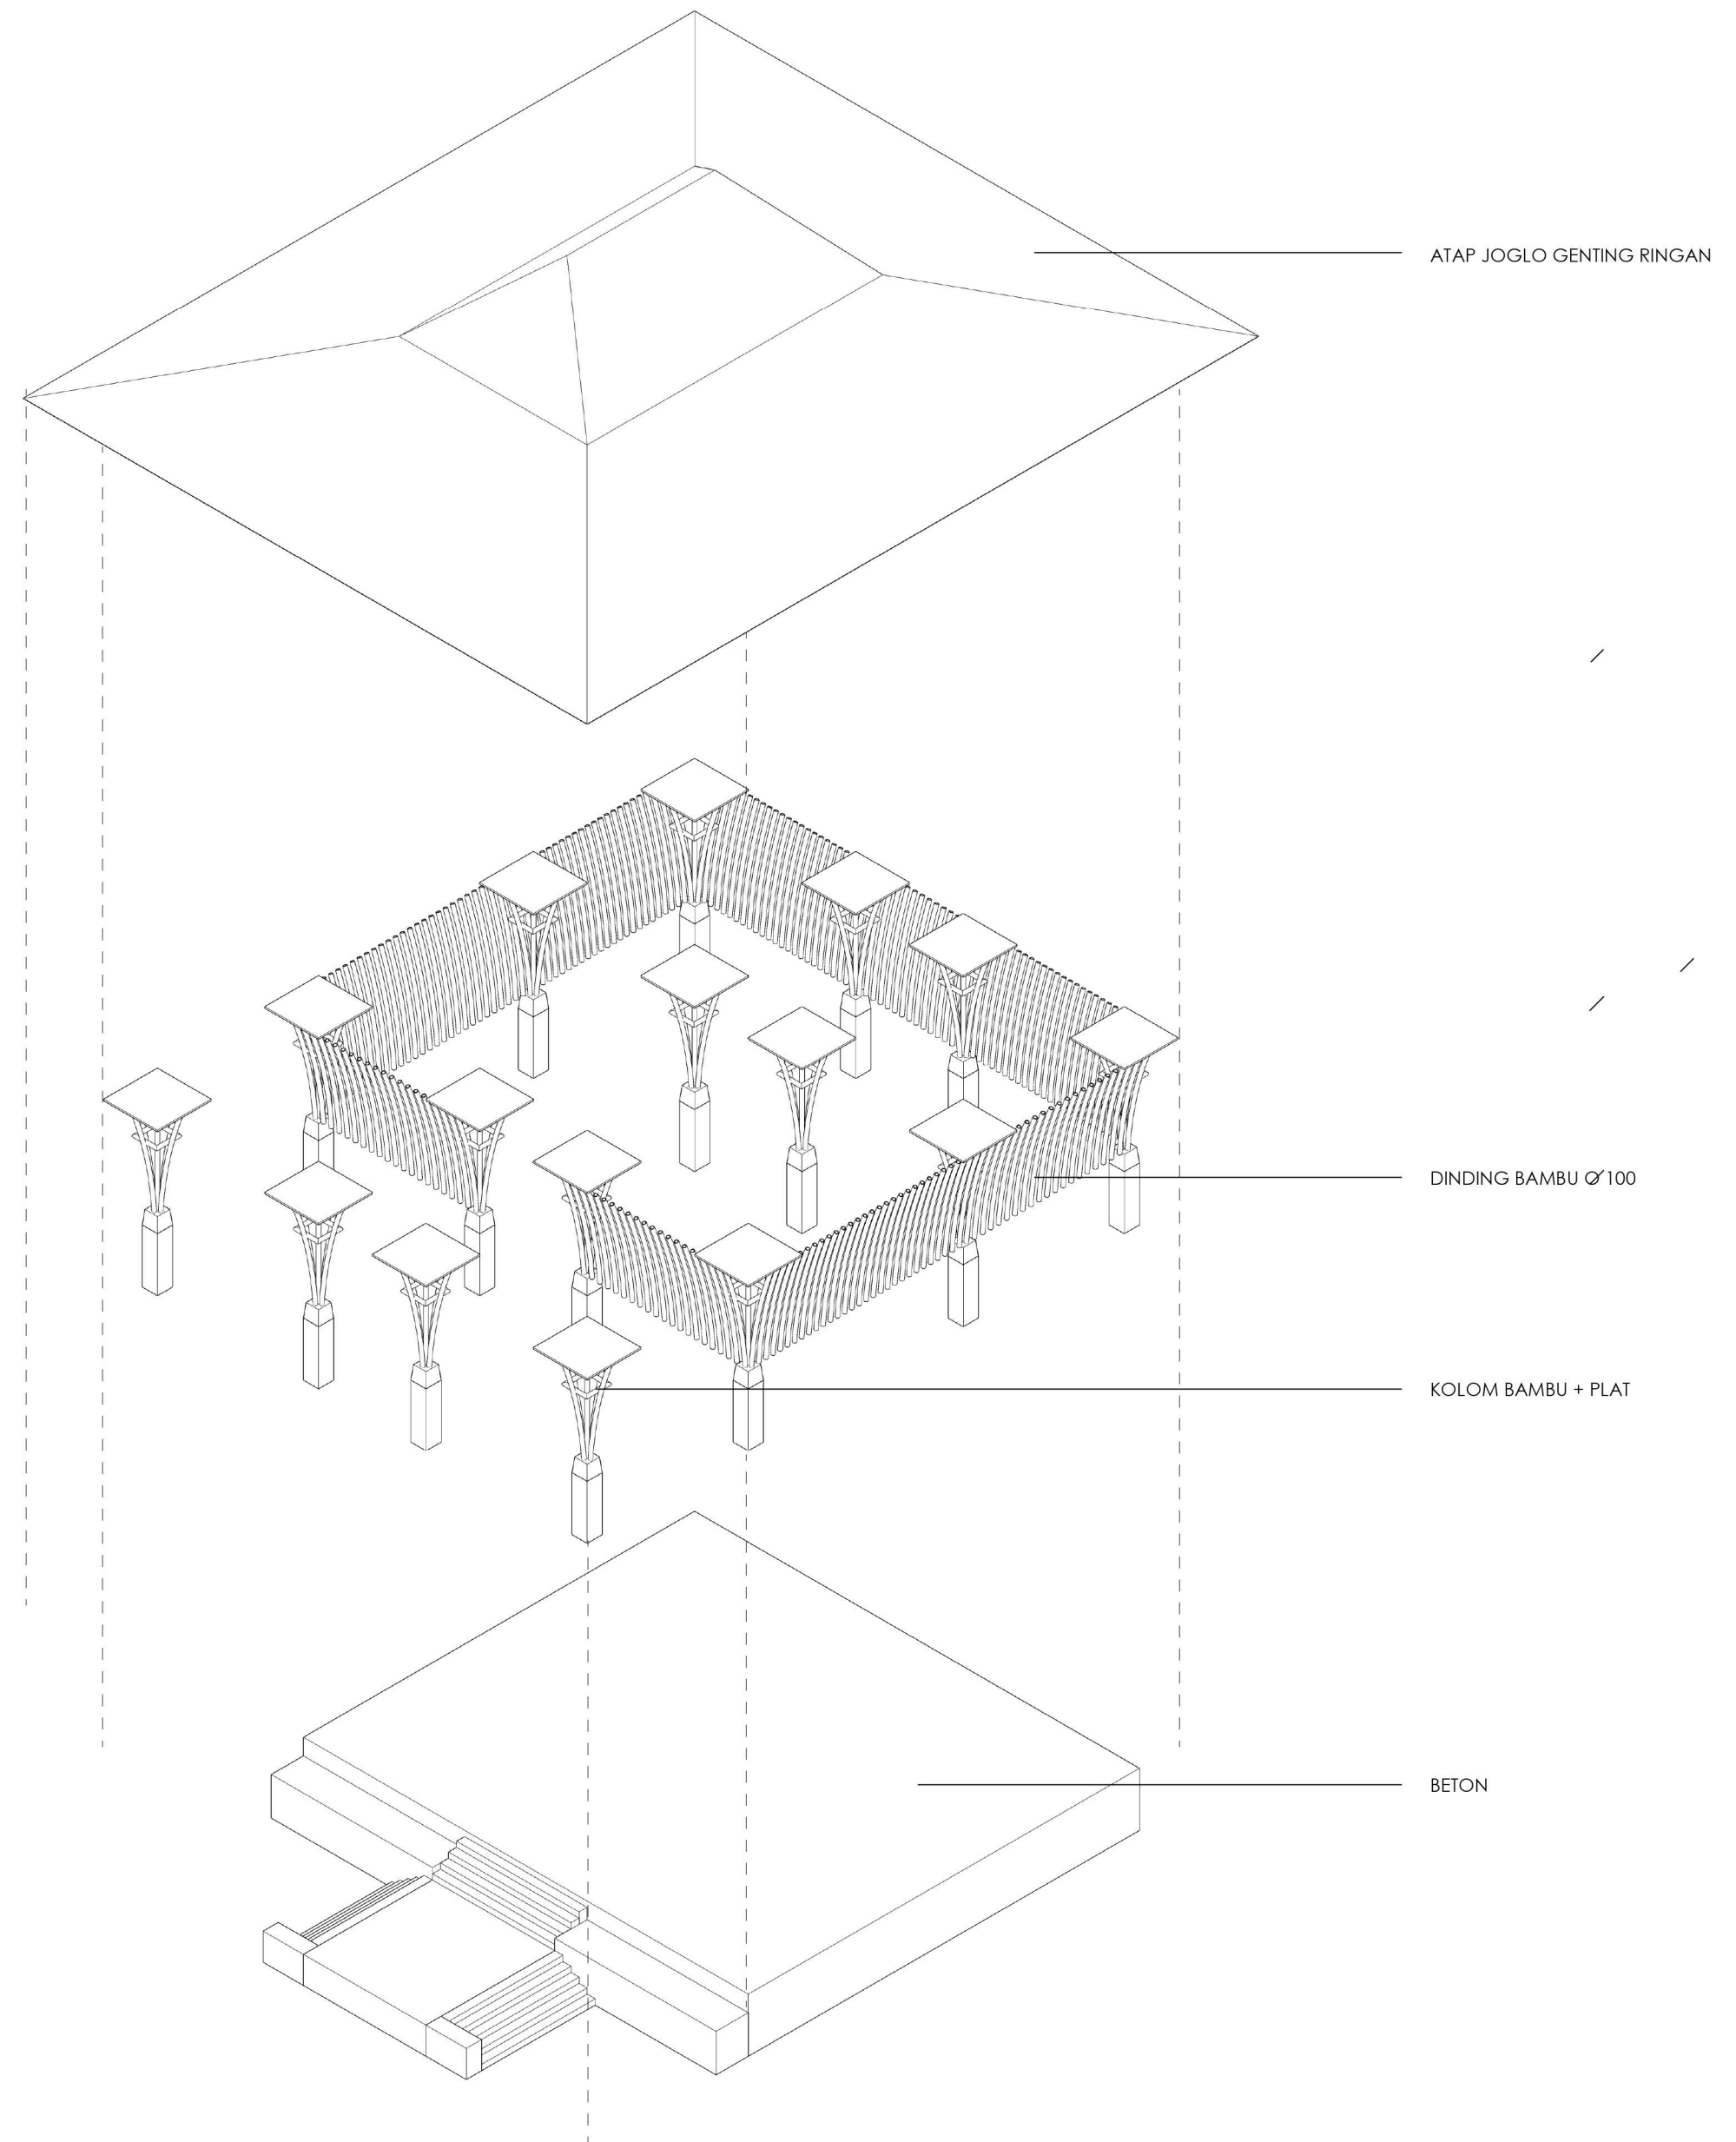

TAMPAK BARAT

TAMPAK UTARA

TAMPAK TIMUR

TAMPAK SELATAN

**JATINOM CULTURAL  
PERFORMANCE ART SPACE :**

RUANG PERTUNJUKAN SENI  
PADA KAWASAN CAGAR  
BUDAYA MAKAM KI AGENG  
GRIBIG, JATINOM, KLATEN

IDENTITAS MAHASISWA :