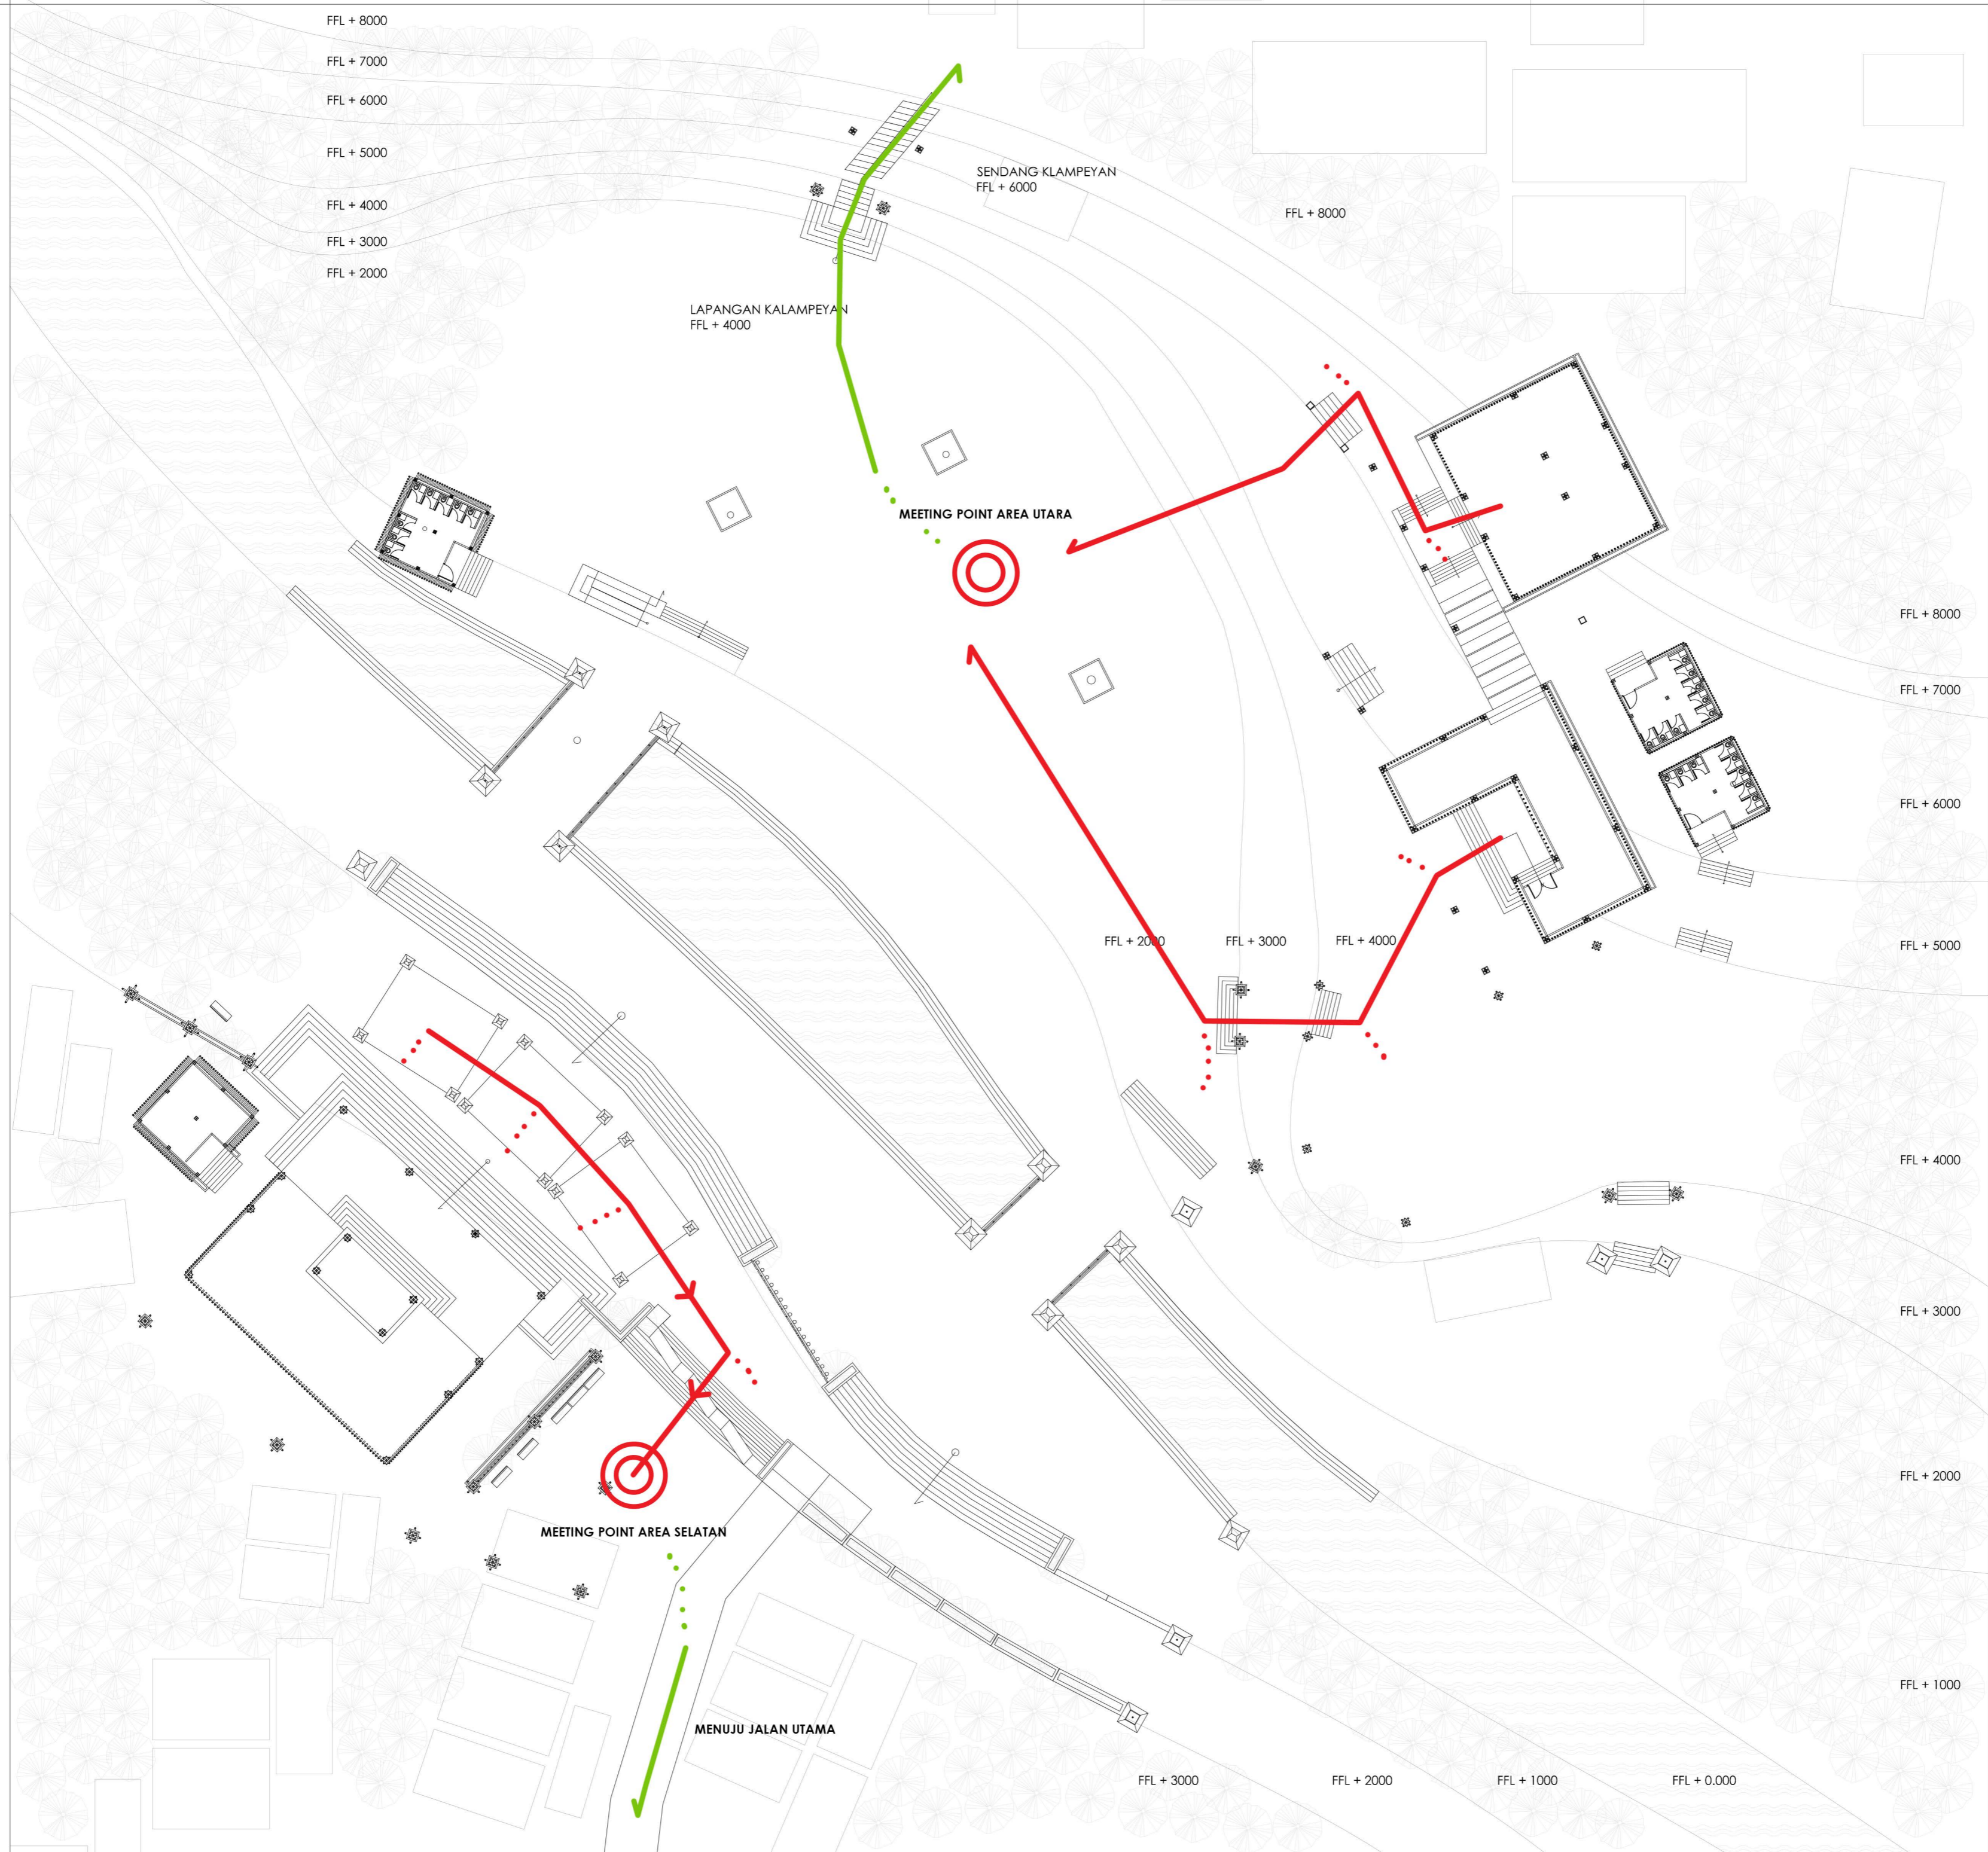

TAMPAK UTARA

TAMPAK SELATAN

TAMPAK BARAT

TAMPAK TIMUR

TAMPAK TIMUR

TAMPAK SELATAN

TAMPAK BARAT

TAMPAK UTARA

TAMPAK BARAT

TAMPAK UTARA

TAMPAK TIMUR

TAMPAK SELATAN

**JATINOM CULTURAL  
PERFORMANCE ART SPACE :**

RUANG PERTUNJUKAN SENI  
PADA KAWASAN CAGAR  
BUDAYA MAKAM KI AGENG  
GRIBIG, JATINOM, KLATEN

IDENTITAS MAHASISWA :

NUR ASYROF MUHAMMAD  
14512012

DOSEN PEMBIMBING :

ARIF BUDI SHOLIHAH, ST.  
MSC, PHD

KETERANGAN :

NAMA GAMBAR :  
RENCANA TITIK LAMPU

SKALA 1 : 400

UDARA KELUAR MASUK DENGAN (CROSS  
VENTILATION) VENTILASI SILANG YANG ADA  
PADA SELURUH BAGIAN BANGUNAN

UDARA KELUAR MASUK DENGAN (CROSS  
VENTILATION) VENTILASI SILANG YANG ADA  
PADA SELURUH BAGIAN BANGUNAN

- SIKRULASI MASUK
- SIKRULASI KELUAR

**JATINOM CULTURAL  
PERFORMANCE ART SPACE :**

RUANG PERTUNJUKAN SENI  
PADA KAWASAN CAGAR  
BUDAYA MAKAM KI AGENG  
GRIBIG, JATINOM, KLATEN