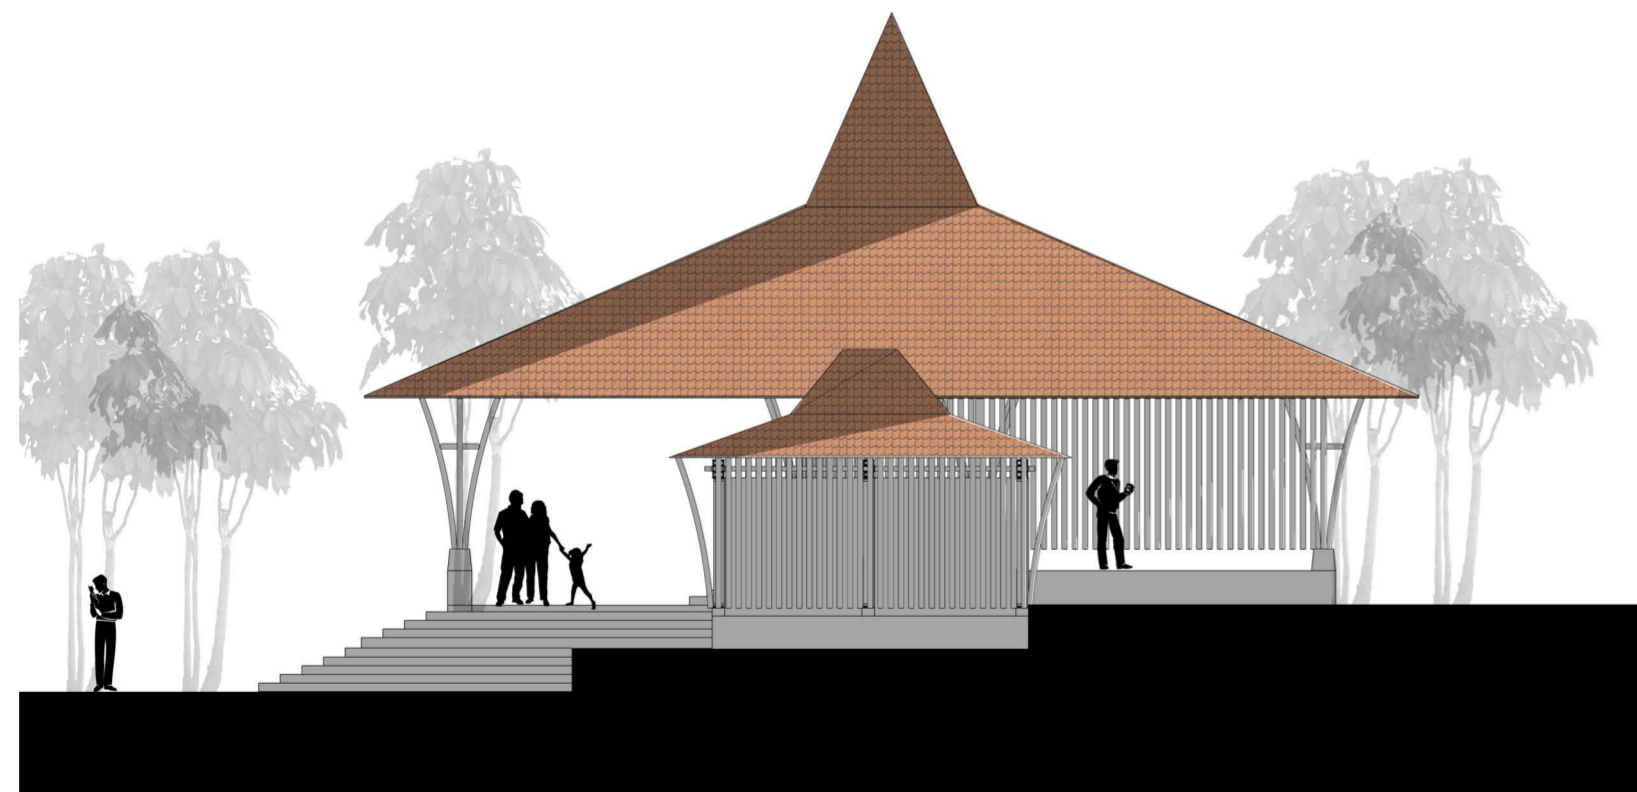

TAMPAK UTARA

TAMPAK SELATAN

TAMPAK BARAT

TAMPAK TIMUR

TAMPAK TIMUR

TAMPAK SELATAN

TAMPAK BARAT

TAMPAK UTARA

TAMPAK BARAT

TAMPAK UTARA

TAMPAK TIMUR

TAMPAK SELATAN

**JATINOM CULTURAL  
PERFORMANCE ART SPACE :**

RUANG PERTUNJUKAN SENI  
PADA KAWASAN CAGAR  
BUDAYA MAKAM KI AGENG  
GRIBIG, JATINOM, KLATEN

IDENTITAS MAHASISWA :

NUR ASYROF MUHAMMAD  
14512012

DOSEN PEMBIMBING :

ARIF BUDI SHOLIHAH, ST.  
MSC, PHD

KETERANGAN :

NAMA GAMBAR :  
RENCANA TITIK LAMPU

SKALA 1 : 400

UDARA KELUAR MASUK DENGAN (CROSS  
VENTILATION) VENTILASI SILANG YANG ADA  
PADA SELURUH BAGIAN BANGUNAN

UDARA KELUAR MASUK DENGAN (CROSS  
VENTILATION) VENTILASI SILANG YANG ADA  
PADA SELURUH BAGIAN BANGUNAN

- SIKRULASI MASUK
- SIKRULASI KELUAR

**JATINOM CULTURAL  
PERFORMANCE ART SPACE :**

RUANG PERTUNJUKAN SENI  
PADA KAWASAN CAGAR  
BUDAYA MAKAM KI AGENG  
GRIBIG, JATINOM, KLATEN