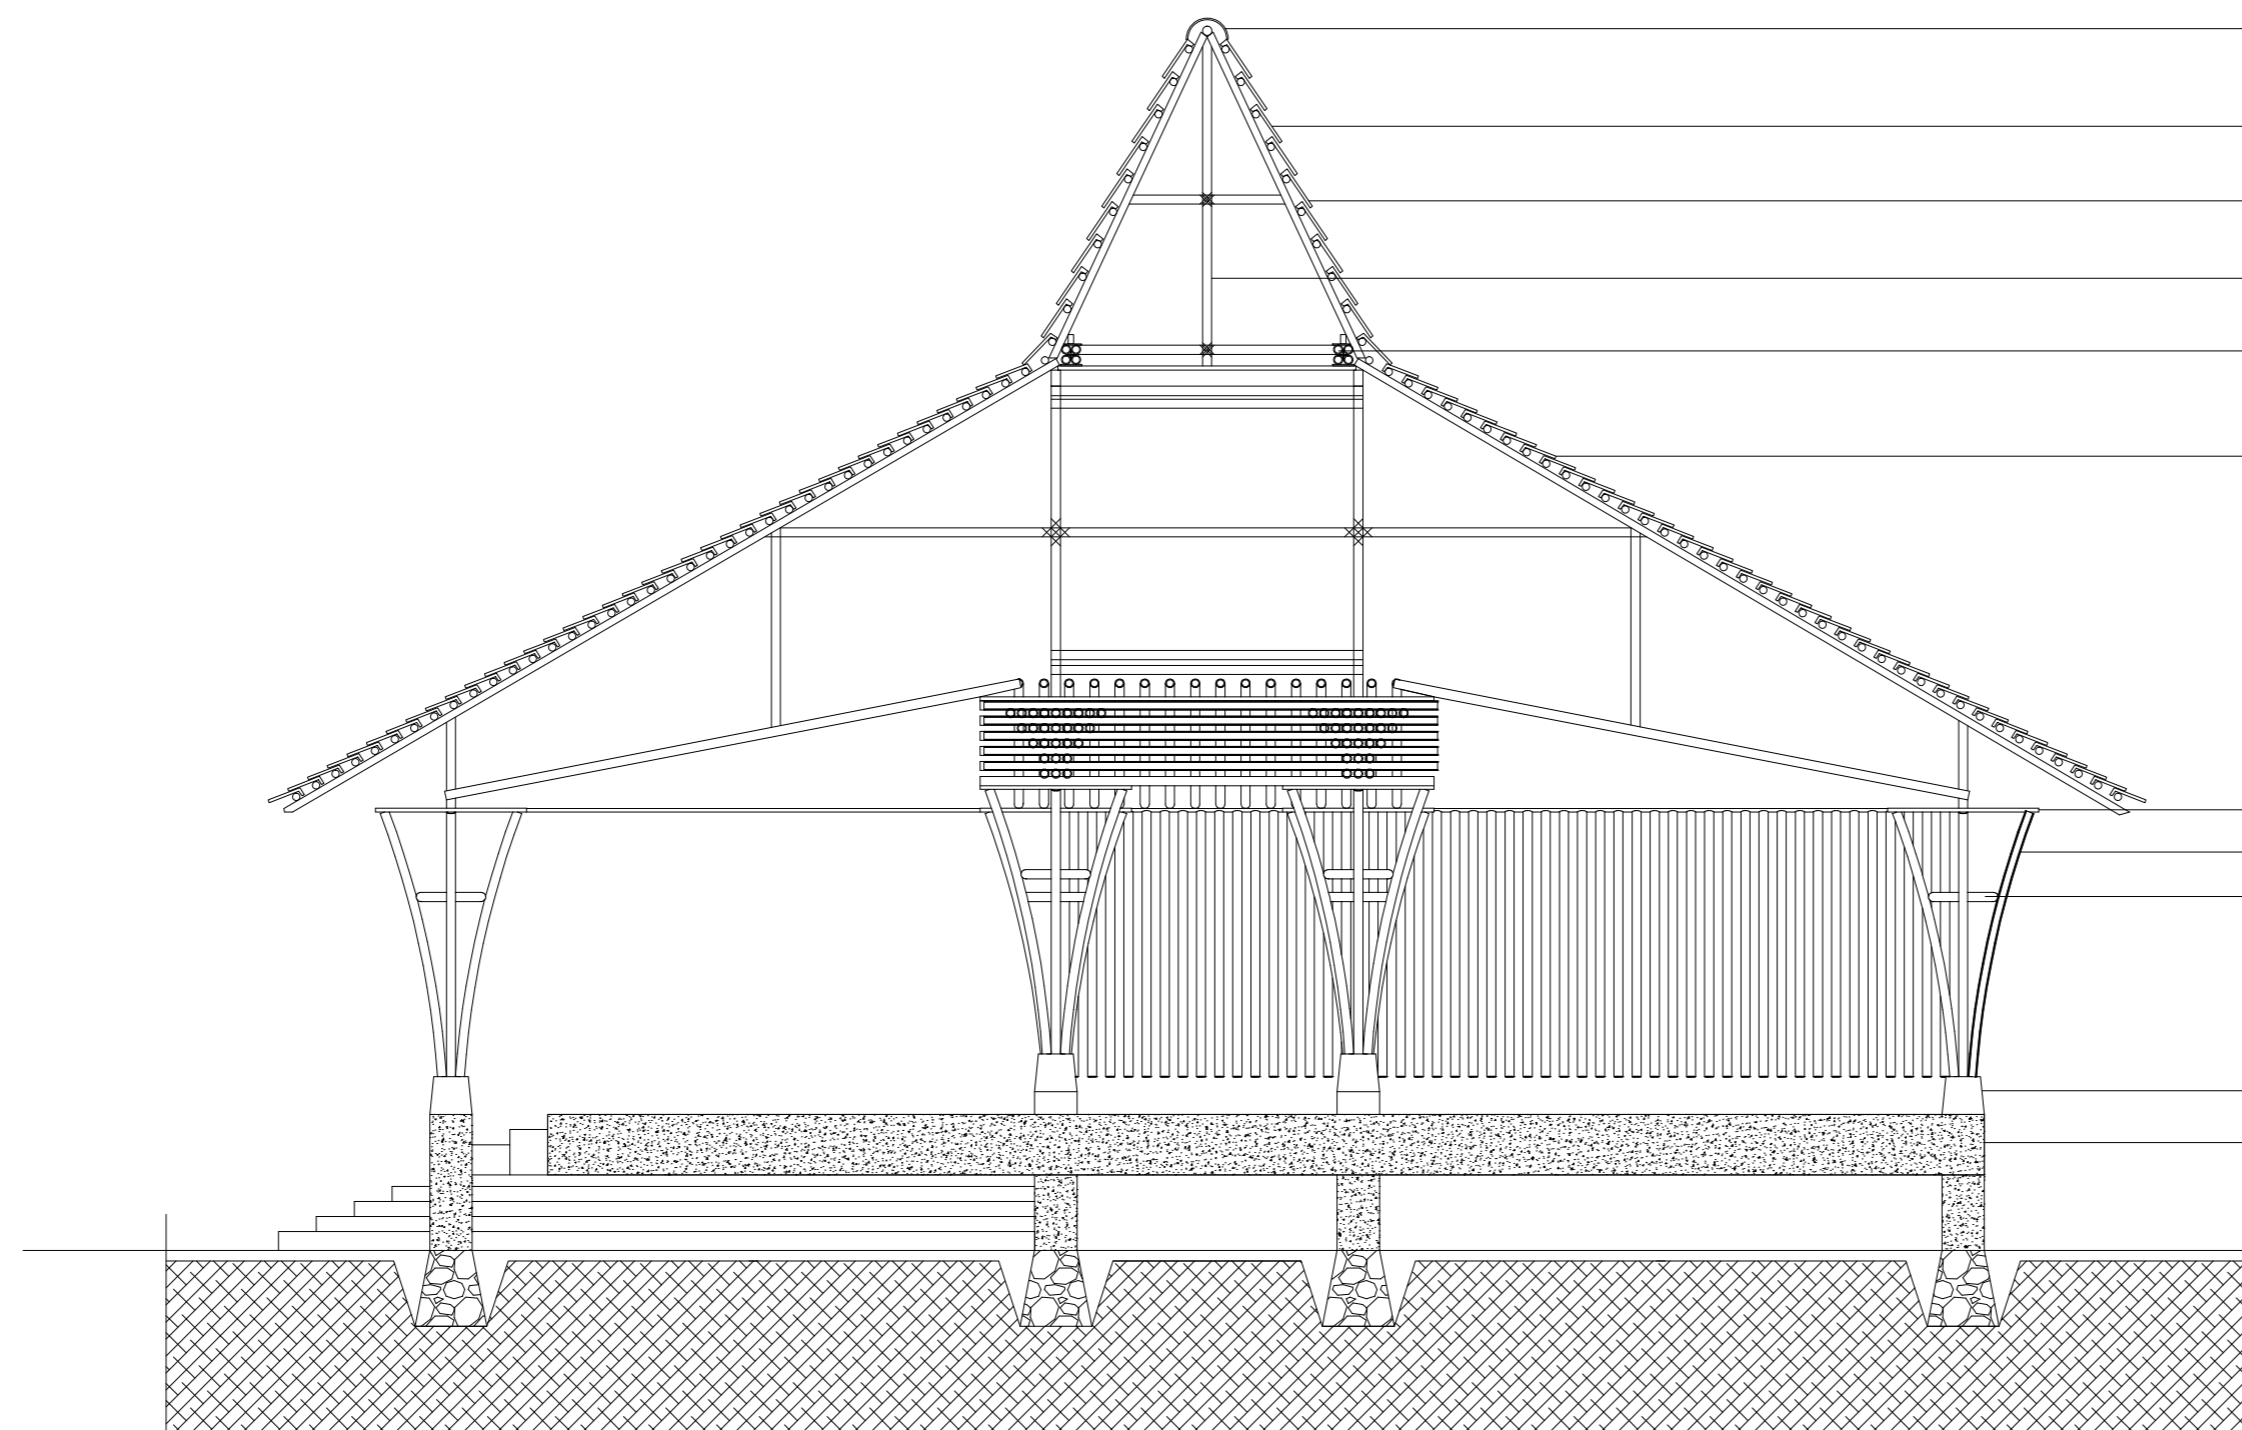

+ 2.80

+ 1.00

+ 0.00

BUBUNGAN JOGLO

ATAP SIRAP KAYU

RENG BAMBU Ø 100 MM

RANGKA ATAP BAMBU Ø 120 MM

BAMBU Ø 120