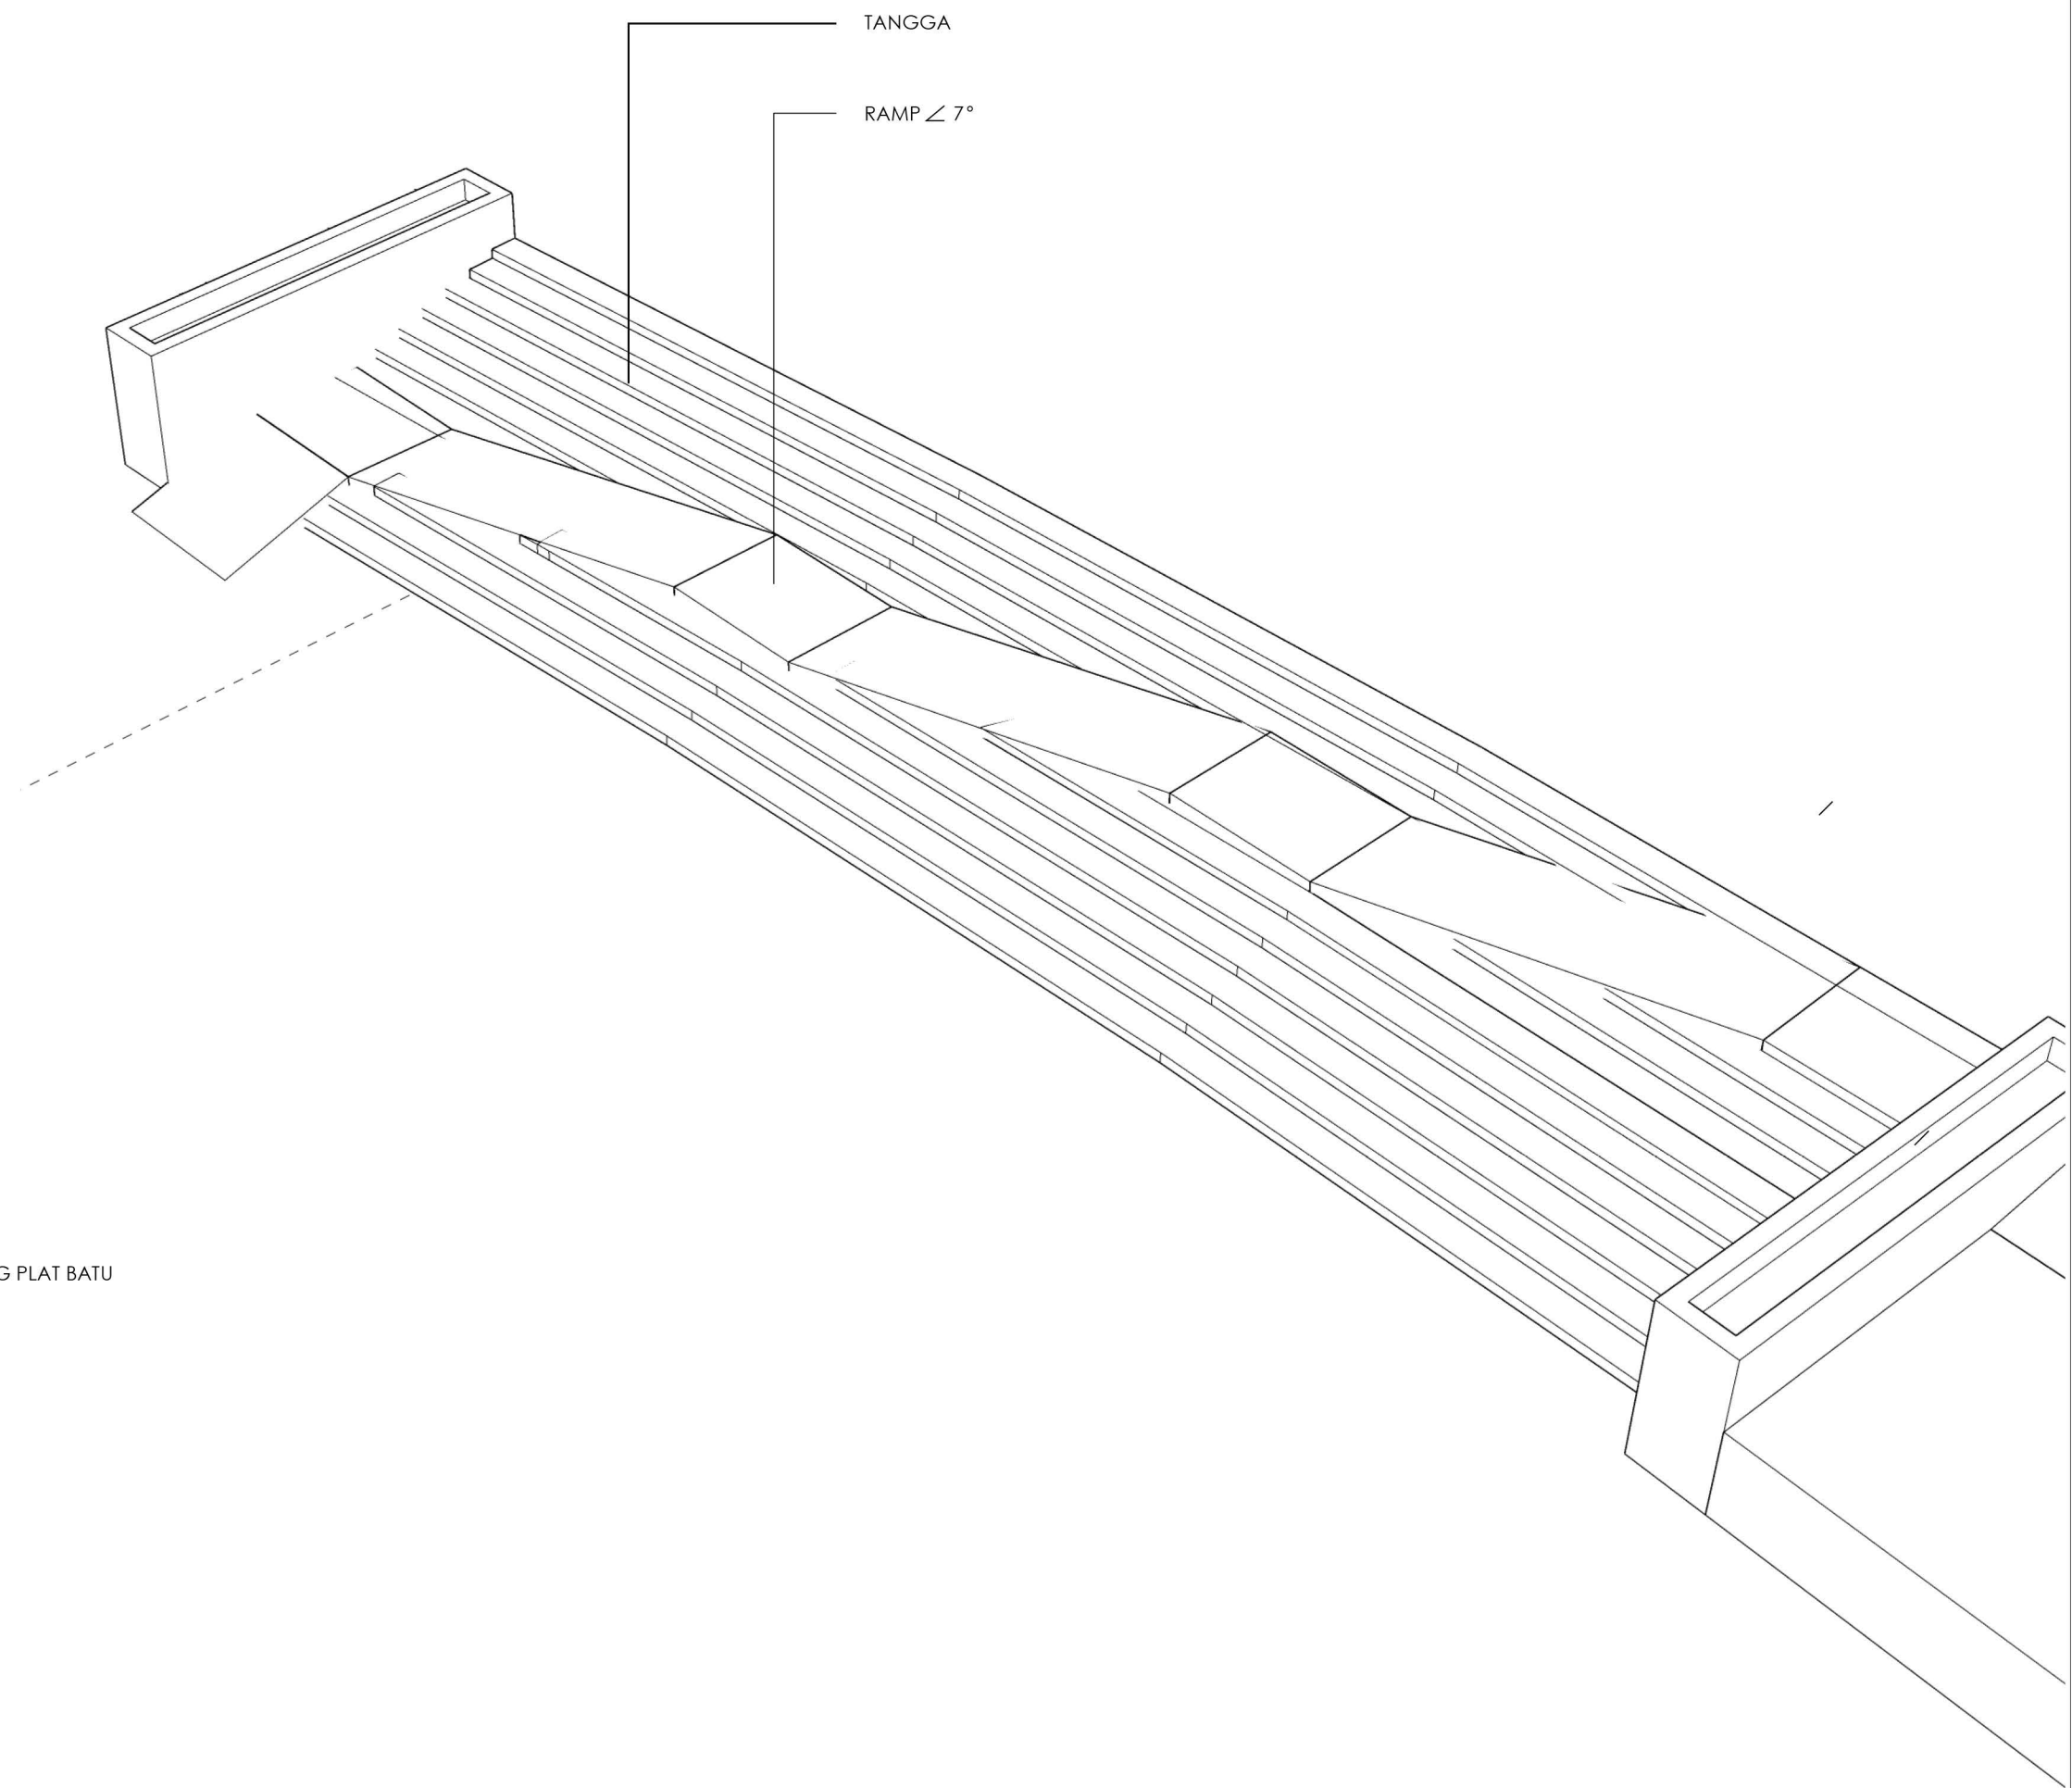

TAMPAK BARAT

TAMPAK UTARA

TAMPAK TIMUR

TAMPAK SELATAN

**JATINOM CULTURAL  
PERFORMANCE ART SPACE :**

RUANG PERTUNJUKAN SENI  
PADA KAWASAN CAGAR  
BUDAYA MAKAM KI AGENG  
GRIBIG, JATINOM, KLATEN

IDENTITAS MAHASISWA :

UDARA KELUAR MASUK DENGAN (CROSS  
VENTILATION) VENTILASI SILANG YANG ADA  
PADA SELURUH BAGIAN BANGUNAN

- SIKRULASI MASUK
- SIKRULASI KELUAR

**JATINOM CULTURAL  
PERFORMANCE ART SPACE :**

RUANG PERTUNJUKAN SENI  
PADA KAWASAN CAGAR  
BUDAYA MAKAM KI AGENG  
GRIBIG, JATINOM, KLATEN