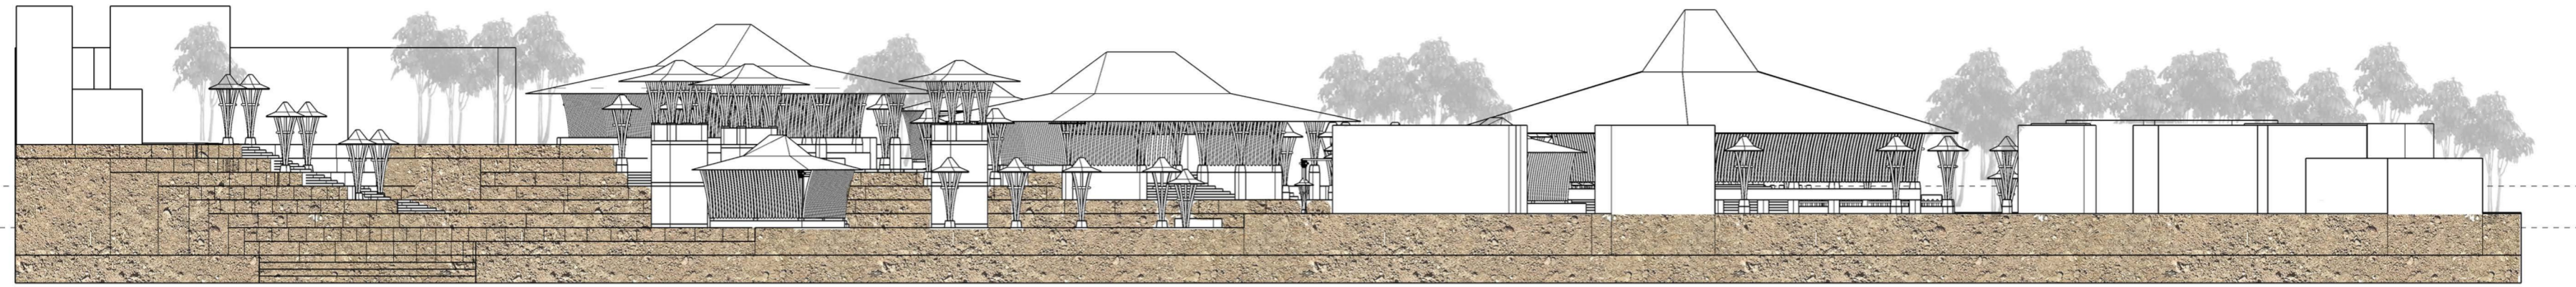

TAMPAK UTARA

TAMPAK SELATAN

TAMPAK BARAT

TAMPAK TIMUR

TAMPAK TIMUR

TAMPAK SELATAN

TAMPAK BARAT

TAMPAK UTARA

TAMPAK BARAT

TAMPAK UTARA

TAMPAK TIMUR

TAMPAK SELATAN

**JATINOM CULTURAL  
PERFORMANCE ART SPACE :**

RUANG PERTUNJUKAN SENI  
PADA KAWASAN CAGAR  
BUDAYA MAKAM KI AGENG  
GRIBIG, JATINOM, KLATEN

IDENTITAS MAHASISWA :

NUR ASYROF MUHAMMAD  
14512012

DOSEN PEMBIMBING :

ARIF BUDI SHOLIHAH, ST.  
MSC, PHD

KETERANGAN :

NAMA GAMBAR :  
RENCANA TITIK LAMPU

SKALA 1 : 400

UDARA KELUAR MASUK DENGAN (CROSS  
VENTILATION) VENTILASI SILANG YANG ADA  
PADA SELURUH BAGIAN BANGUNAN

UDARA KELUAR MASUK DENGAN (CROSS  
VENTILATION) VENTILASI SILANG YANG ADA  
PADA SELURUH BAGIAN BANGUNAN

- SIKRULASI MASUK
- SIKRULASI KELUAR

**JATINOM CULTURAL  
PERFORMANCE ART SPACE :**

RUANG PERTUNJUKAN SENI  
PADA KAWASAN CAGAR  
BUDAYA MAKAM KI AGENG  
GRIBIG, JATINOM, KLATEN