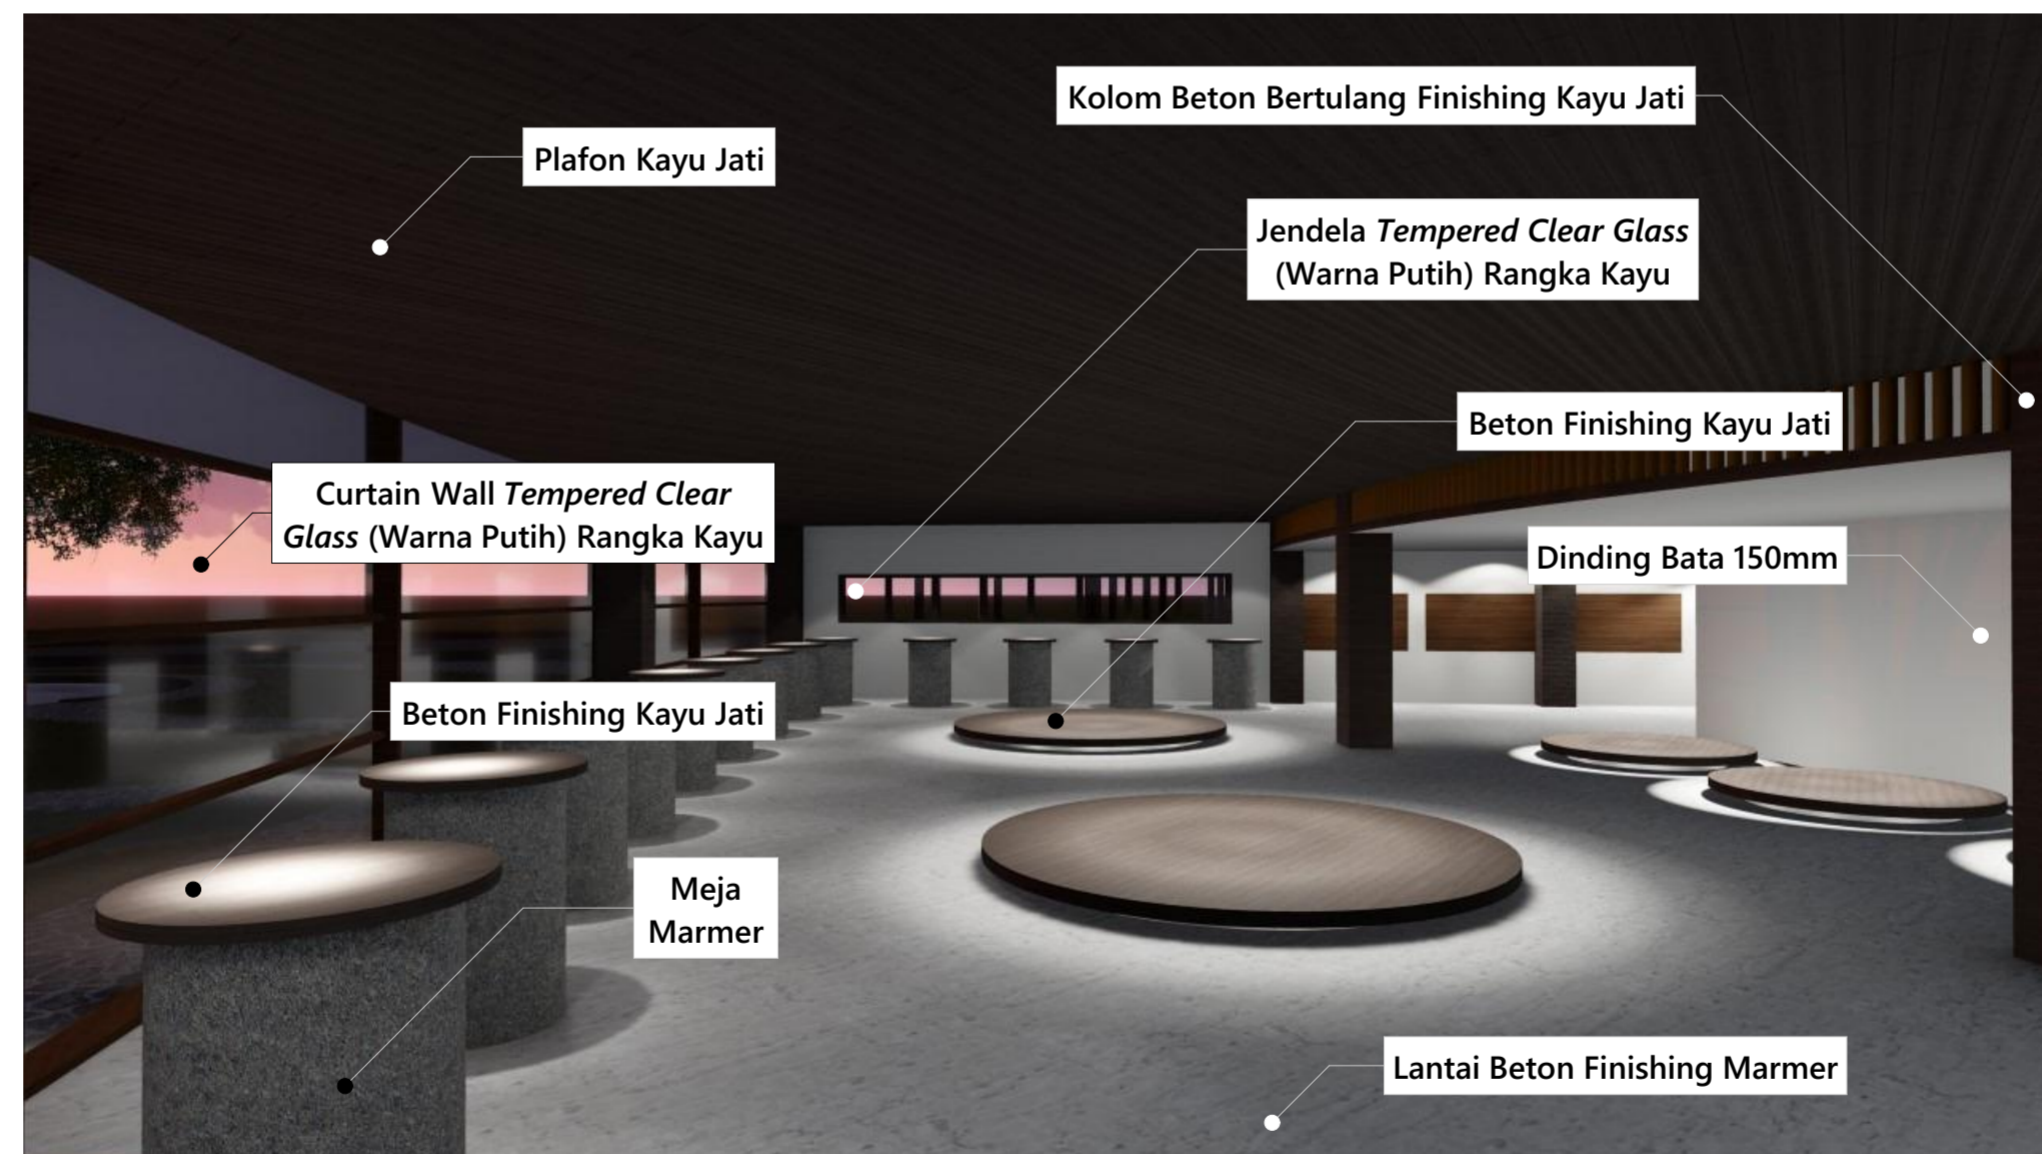

**MEZANIN GALERI SENI**

**LANTAI DASAR GALERI SENI**

**DETAIL INTERIOR GALERI SENI**

 JURUSAN ARSITEKTUR FAKULTAS TEKNIK SIPIL DAN PERENCANAAN UNIVERSITAS ISLAM INDONESIA PROYEK AKHIR SARJANA	<b>JUDUL PROYEK</b>  KRIDOSONO CULTURAL CENTRE DAN PUBLIC SPHERE  Merancang Cultural Centre yang Ekologis Serta Memiliki Bentuk dan Penampilan yang Mencerminkan Karakter Arsitektur Yogyakarta di Kawasan Kotabaru	<b>IDENTITAS MAHASISWA</b>  Aditya Arya Wirawan 14512171	<b>DOSEN PEMBIMBING</b>  Ir. Handoyotomo, MSA.  <b>DOSEN PENGUJI</b>  Ir. Etik Mufida, M.Eng.	<b>JUDUL GAMBAR</b>  DETAIL INTERIOR GALERI SENI	<b>SKALA GAMBAR</b>  NTS  <b>KODE GAMBAR</b>  ARS	<b>NOMOR HALAMAN</b>  18  <b>JUMLAH HALAMAN</b>  40	<b>CATATAN</b>
---	---	---	---	--	---	---	----------------