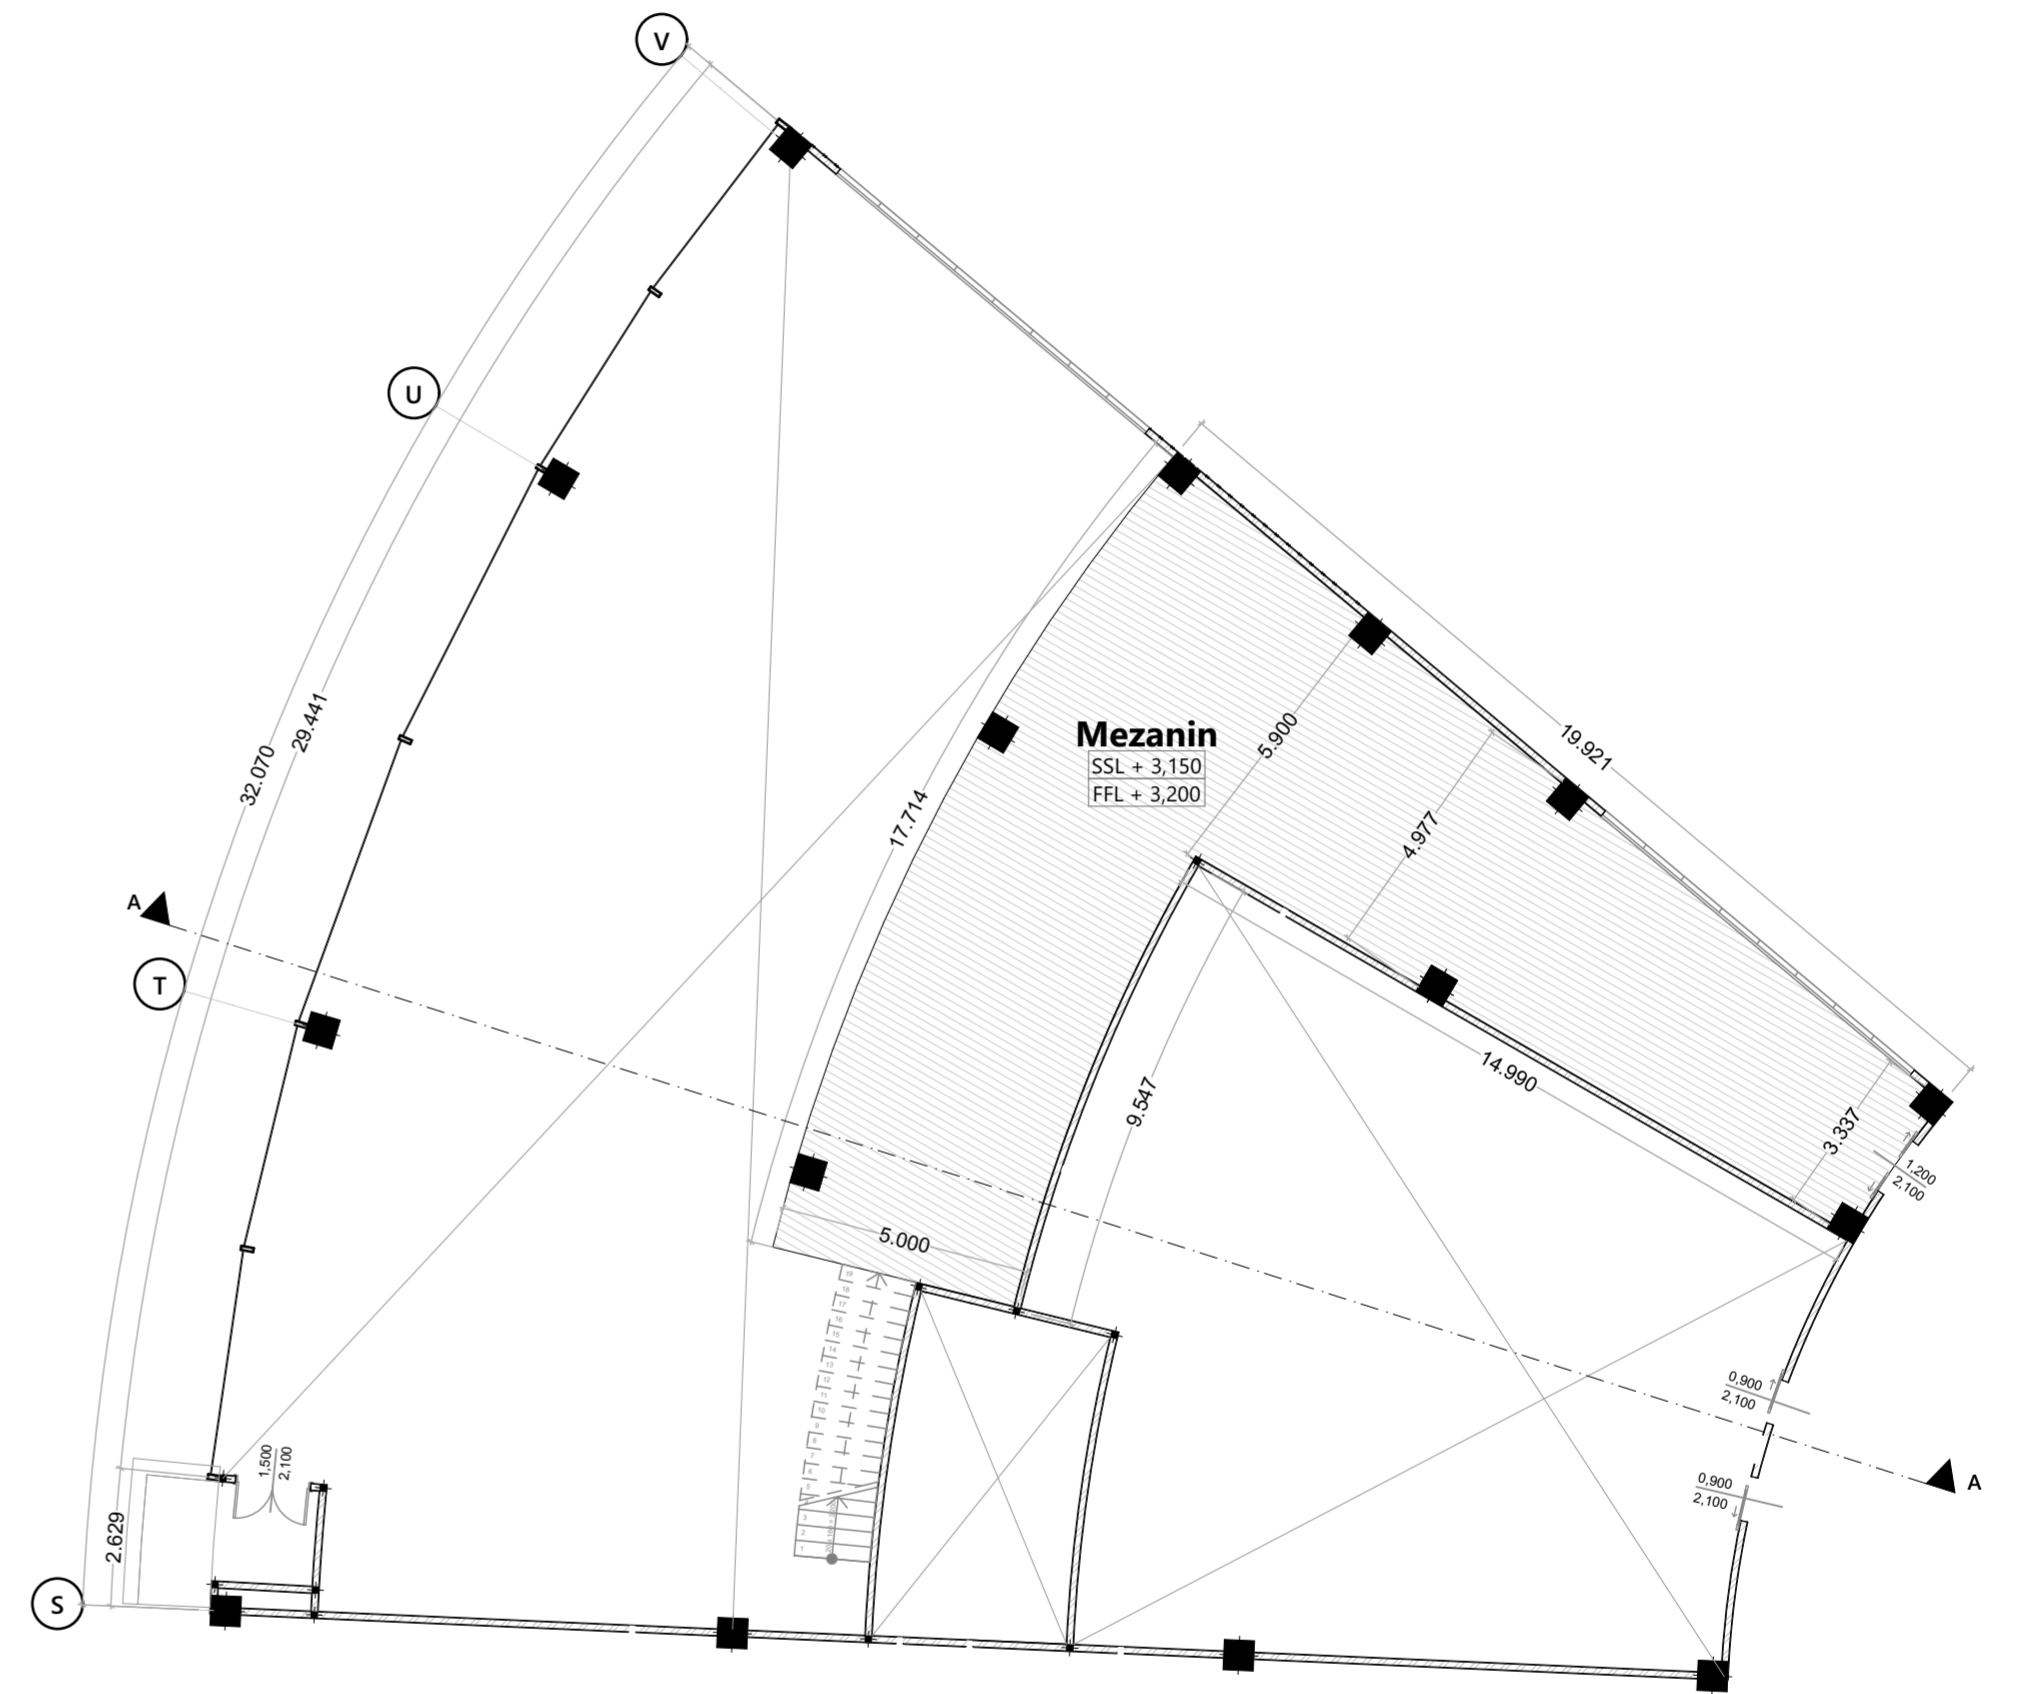

**DENAH PARSIAL GALERI SENI DAN MUSHOLLA**  
SKALA 1 : 150

**DENAH PARSIAL MEZANIN GALERI SENI**  
SKALA 1 : 150

 JURUSAN ARSITEKTUR FAKULTAS TEKNIK SIPIL DAN PERENCANAAN UNIVERSITAS ISLAM INDONESIA PROYEK AKHIR SARJANA	<b>JUDUL PROYEK</b>	<b>IDENTITAS MAHASISWA</b>	<b>DOSEN PEMBIMBING</b>	<b>JUDUL GAMBAR</b>	<b>SKALA GAMBAR</b>	<b>NOMOR HALAMAN</b>	<b>CATATAN</b>	
	KRIDOSONO CULTURAL CENTRE DAN PUBLIC SPHERE	Aditya Arya Wirawan 14512171	Ir. Handoyotomo, MSA.		DENAH PARSIAL GALERI SENI DAN MUSHOLLA	1:150		16
	Merancang Cultural Centre yang Ekologis Serta Memiliki Bentuk dan Penampilan yang Mencerminkan Karakter Arsitektur Yogyakarta di Kawasan Kotabaru		<b>DOSEN PENGUJI</b> Ir. Etik Mufida, M.Eng.			<b>KODE GAMBAR</b>		<b>JUMLAH HALAMAN</b>
				ARS	40			