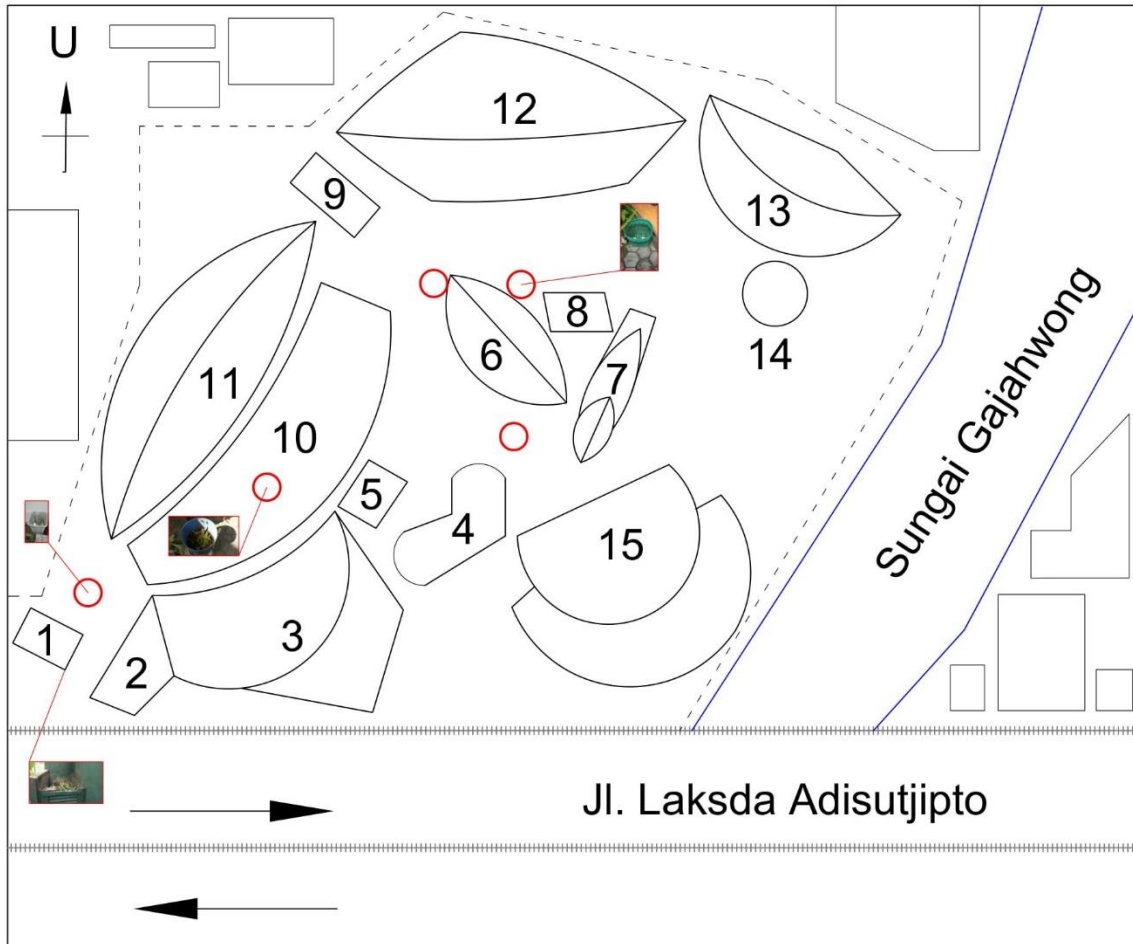

Lampiran 4

Titik Penyebaran Tempat Sampah di Museum Affandi

Denah Museum Affandi

Legenda :

1. Tempat Penampungan Sampah Sementara
2. Loker
3. Studio IV (Studio Gajahwong)
4. Kolam Renang
5. Toilet
6. Kafe Loteng
7. Perpustakaan dan Toko Souvenir
8. Rumah Gerobak
9. Makam
10. Lahan Parkir
11. Galeri I
12. Galeri II
13. Galeri III
14. Menara Pandang
15. Restoran Pronto

--- Batas Wilayah Museum Affandi

○ Titik Tempat Sampah