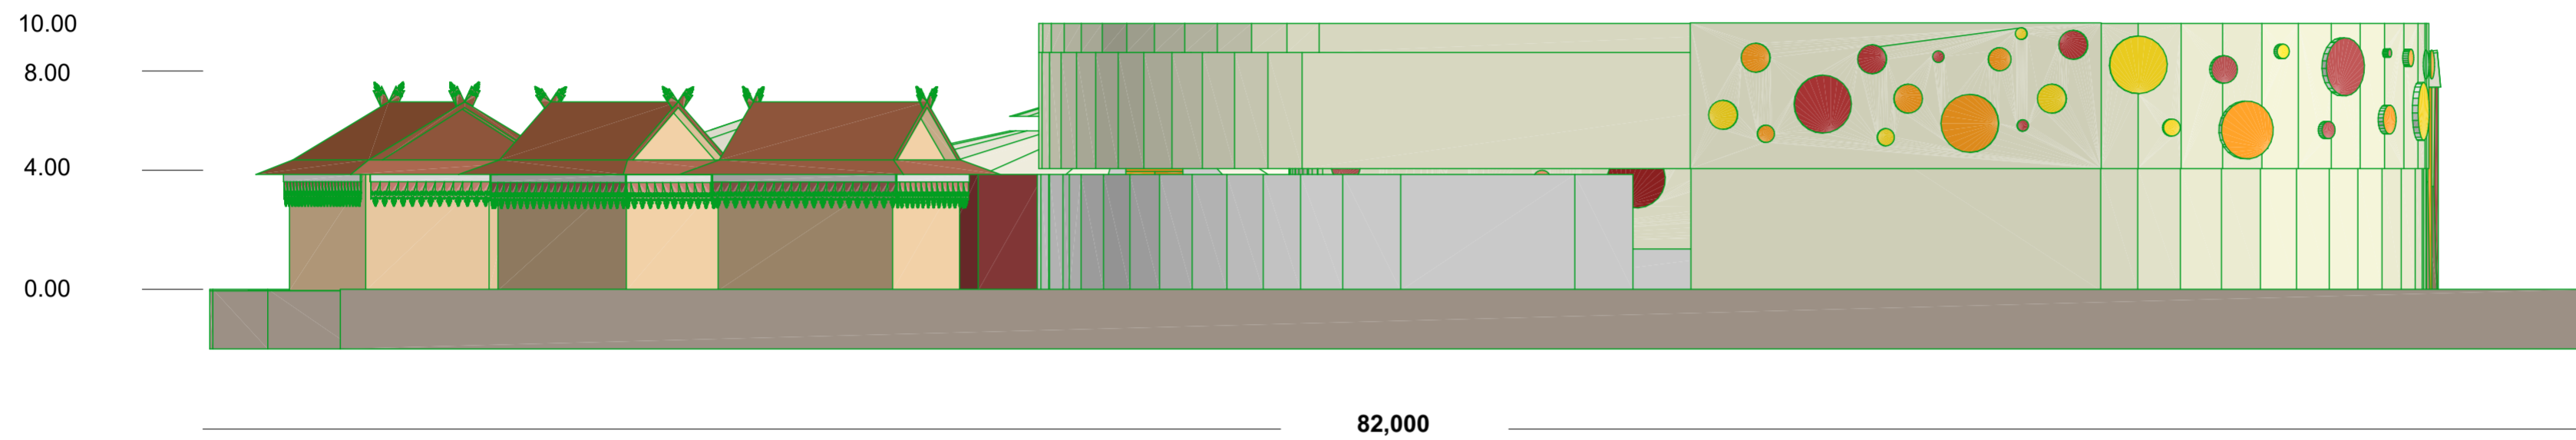

Nomer Induk Mahasiswa

14512223

Dosen Pembimbing

Rini Darmawati, Ir., MT

Dosen Penguji

Diah Hendrawati, ST., MT

Drawing Name :

Tampak Timur  
Tampak Barat

Drawing Scale:

1:200

Page Number :

Keterangan

Tampak Timur  
Skala 1: 200

Tampak Barat  
Skala 1:200