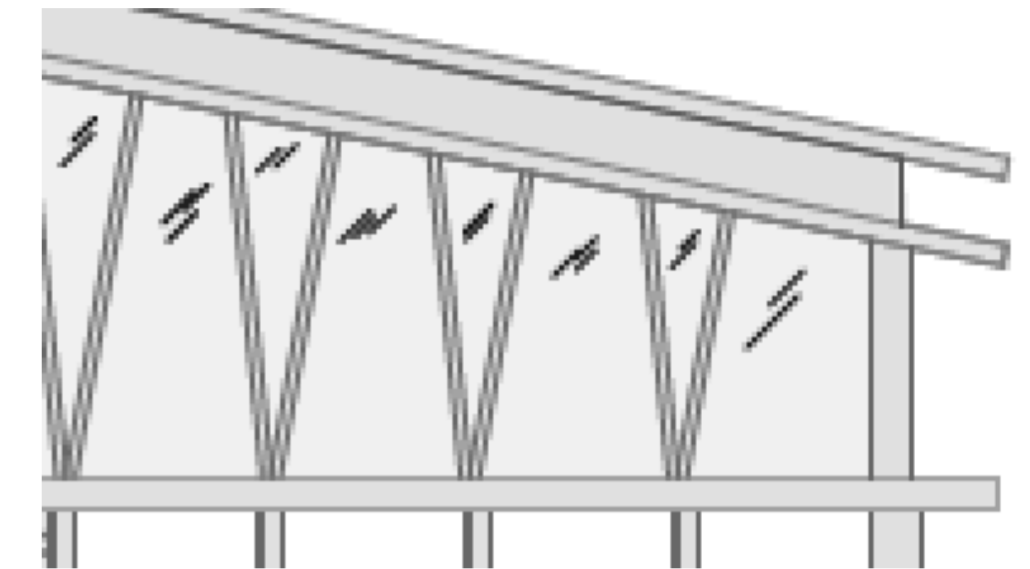

JENDELA BERUPA JENDELA BESAR YANG DAPAT MELIHAT KE ARAH TENGAH PANGGUNG.

RUANG DALAM PUSAT BUDAYA DIBUAT SEDERHANA DENGAN MATERIAL KAYU SEBAGAI TIANG.

PINTU DIBUAT SEDERHANA SEPERTI DI PAKUALAMAN.

	Judul Proyek	Nama Mahasiswa	Dosen Pembimbing	Judul Gambar	Keterangan	Skala	Tanggal	Nilai
	Pusat Budaya Pakualaman sebagai Ruang Komunal Warga dengan Pendekatan Kontekstual	Annisa Arum Wahyujati	Dr.Ing Nensi G. Yuli, S.T., M.T.				8/27/18	
	Lokasi Proyek	NIM	Dosen Penguji				Page	
	Pakualaman, Yogyakarta	14512018	Dr.Ing Putu Ayu P. Agustiananda, S.T., M.T.				28	