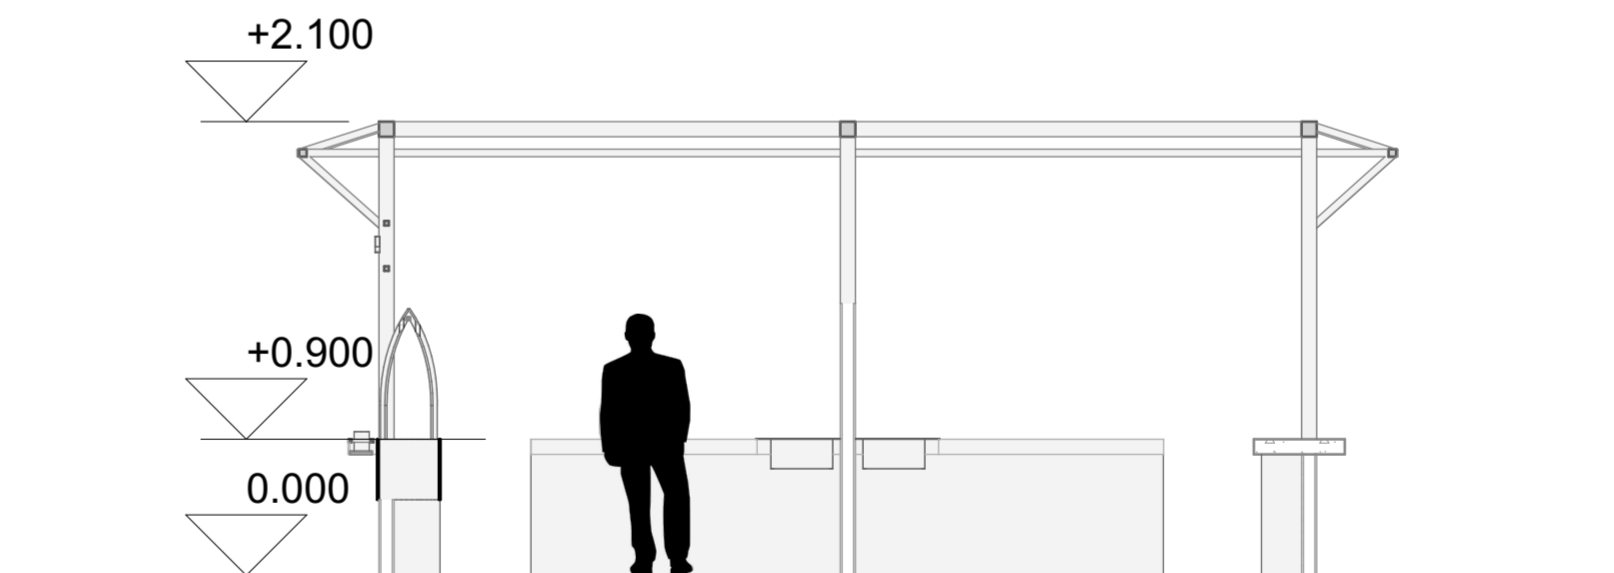

UNIVERSITAS ISLAM INDONESIA Fakultas Teknik Sipil dan Perencanaan Proyek Akhir Sarjana 2018	Judul Proyek	Nama Mahasiswa	Dosen Pembimbing	Judul Gambar	Keterangan	Skala	Tanggal	Nilai
	Pusat Budaya Pakualaman sebagai Ruang Komunal Warga dengan Pendekatan Kontekstual	Annisa Arum Wahyujati	Dr.Ing Nensi G. Yuli, S.T., M.T.	Detail Retail Foodcourt REVISI		1:50	8/27/18	
	Lokasi Proyek	NIM	Dosen Penguji				Page	
Pakualaman, Yogyakarta	14512018	Dr.Ing Putu Ayu P. Agustiananda, S.T., M.T.	39