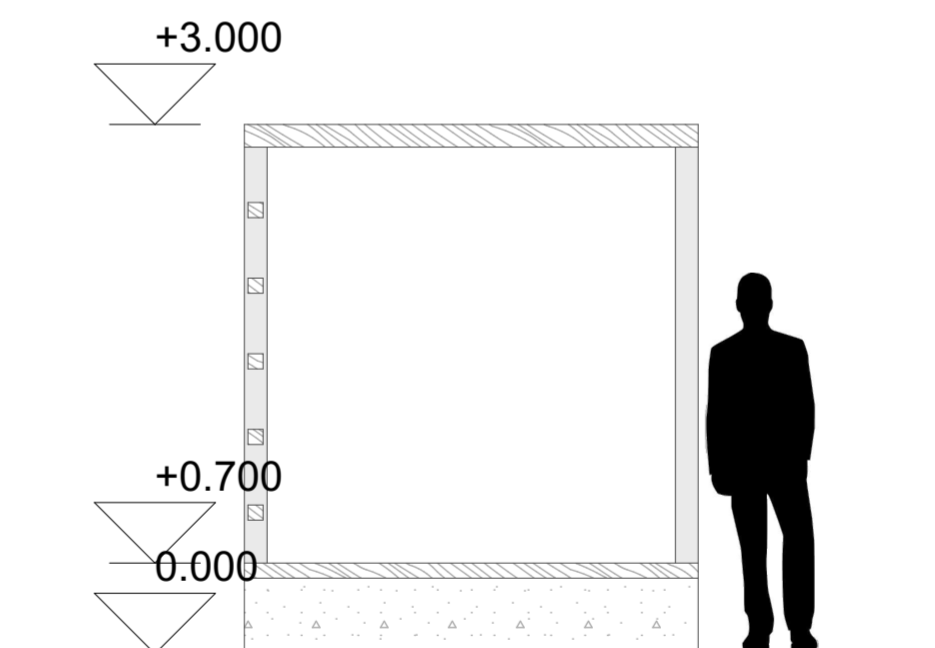

JENDELA BERUPA JENDELA BESAR YANG DAPAT MELIHAT KE ARAH TENGAH PANGGUNG.

RUANG DALAM PUSAT BUDAYA DIBUAT SEDERHANA DENGAN MATERIAL KAYU SEBAGAI TIANG.

PINTU DIBUAT SEDERHANA SEPERTI DI PAKUALAMAN.

	Judul Proyek	Nama Mahasiswa	Dosen Pembimbing	Judul Gambar	Keterangan	Skala	Tanggal	Nilai
	Pusat Budaya Pakualaman sebagai Ruang Komunal Warga dengan Pendekatan Kontekstual	Annisa Arum Wahyujati	Dr.Ing Nensi G. Yuli, S.T., M.T.				8/27/18	
	Lokasi Proyek	NIM	Dosen Penguji				Page	
	Pakualaman, Yogyakarta	14512018	Dr.Ing Putu Ayu P. Agustiananda, S.T., M.T.				28	