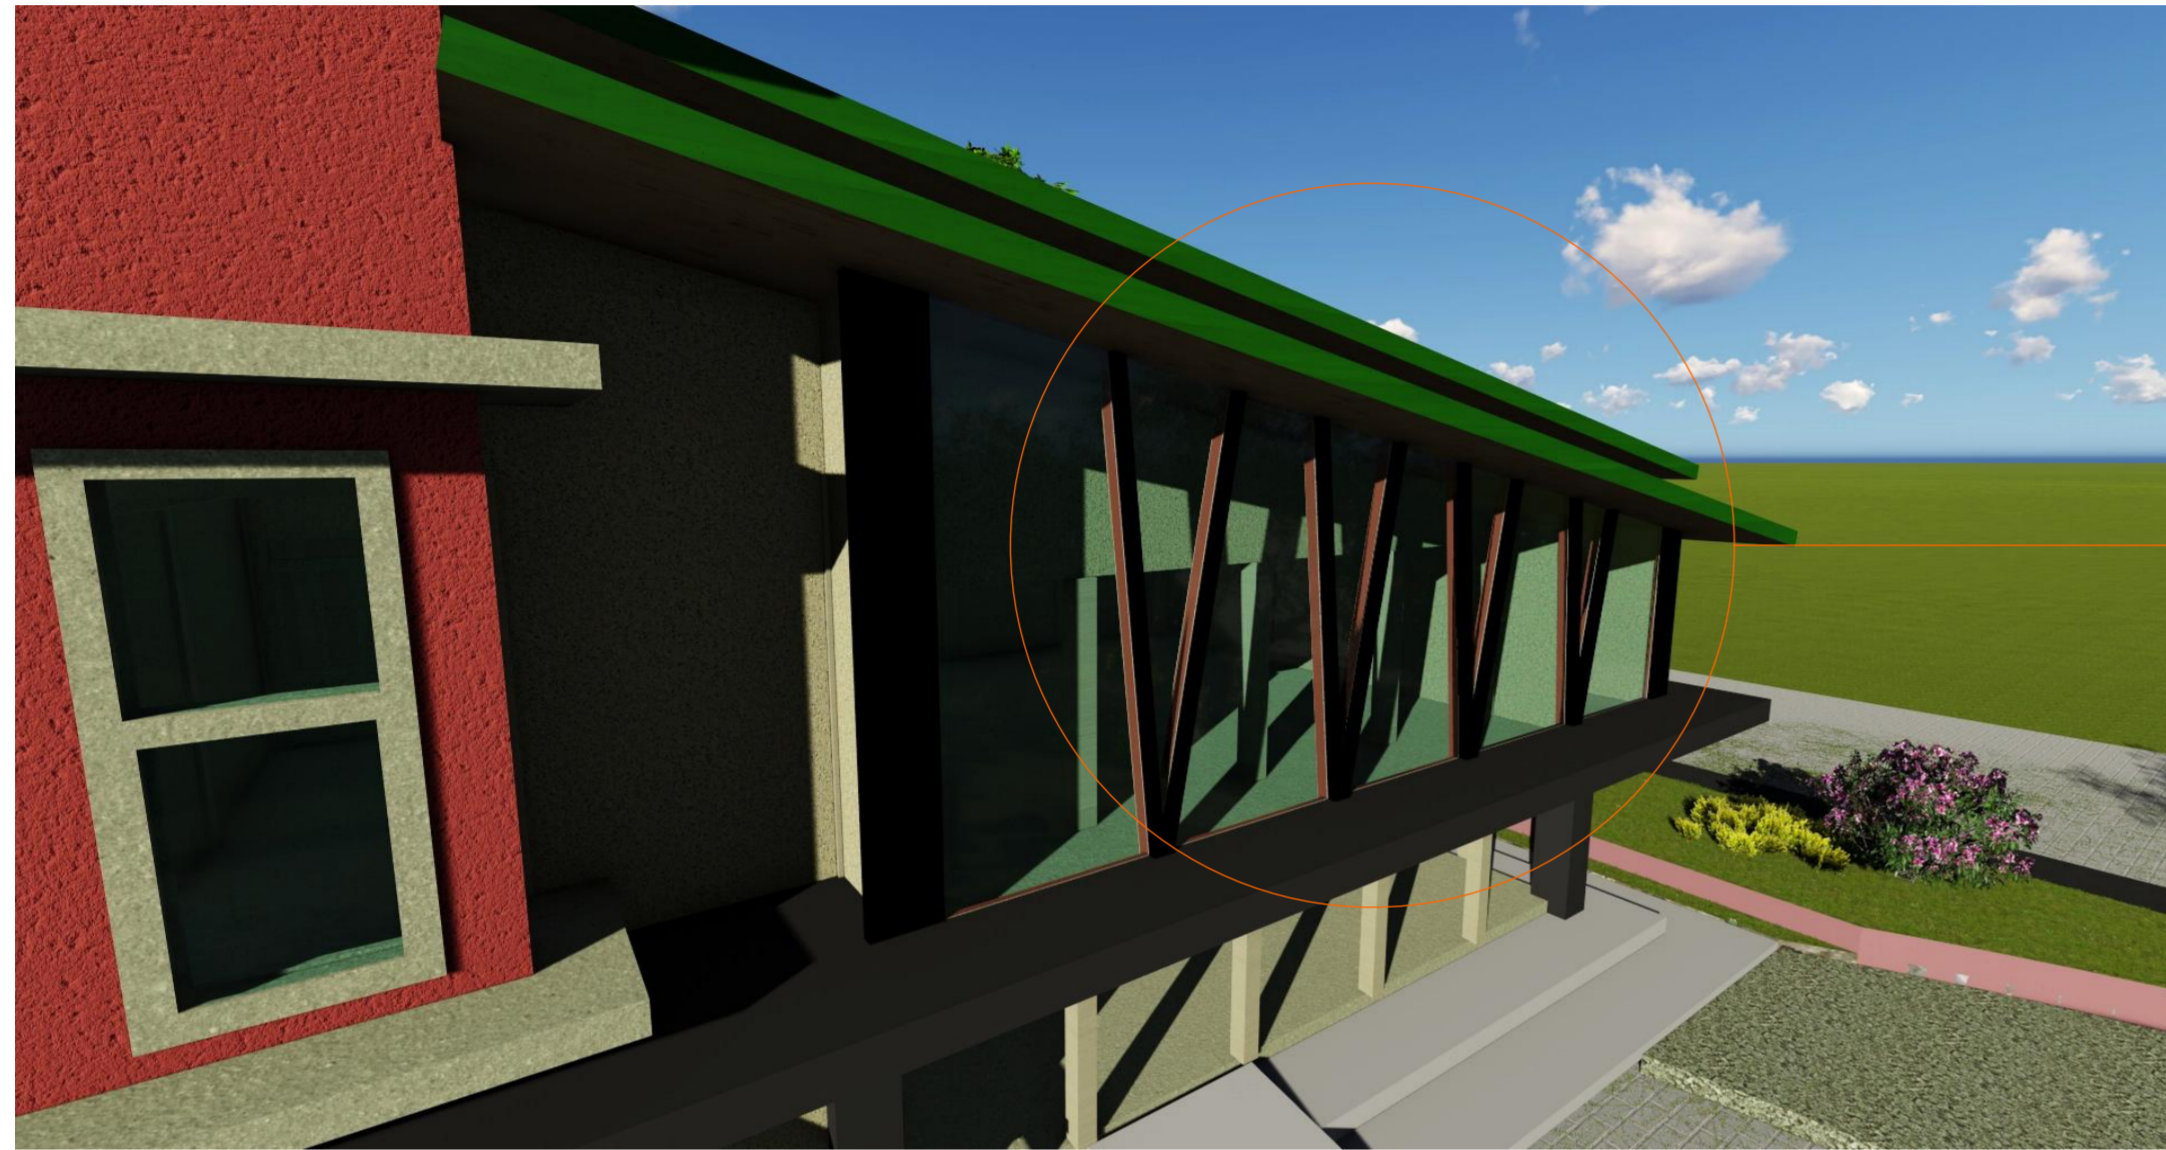

Pada rancangan ini digunakan kolom yang dibuat miring yang diambil dari transformasi bentuk catur gatra

 UNIVERSITAS ISLAM INDONESIA Fakultas Teknik Sipil dan Perencanaan Proyek Akhir Sarjana 2018	Judul Proyek	Nama Mahasiswa	Dosen Pembimbing	Judul Gambar	Keterangan	Skala	Tanggal	Nilai
	Pusat Budaya Pakualaman sebagai Ruang Komunal Warga dengan Pendekatan Kontekstual	Annisa Arum Wahyujati	Dr.Ing Nensi G. Yuli, S.T., M.T.				8/27/18	
	Lokasi Proyek	NIM	Dosen Penguji				Page	
	Pakualaman, Yogyakarta	14512018	Dr.Ing Putu Ayu P. Agustiananda, S.T., M.T.				27	

JENDELA BERUPA JENDELA BESAR YANG DAPAT MELIHAT KE ARAH TENGAH PANGGUNG.

RUANG DALAM PUSAT BUDAYA DIBUAT SEDERHANA DENGAN MATERIAL KAYU SEBAGAI TIANG.

PINTU DIBUAT SEDERHANA SEPERTI DI PAKUALAMAN.

	Judul Proyek	Nama Mahasiswa	Dosen Pembimbing	Judul Gambar	Keterangan	Skala	Tanggal	Nilai
	Pusat Budaya Pakualaman sebagai Ruang Komunal Warga dengan Pendekatan Kontekstual	Annisa Arum Wahyujati	Dr.Ing Nensi G. Yuli, S.T., M.T.				8/27/18	
	Lokasi Proyek	NIM	Dosen Penguji				Page	
	Pakualaman, Yogyakarta	14512018	Dr.Ing Putu Ayu P. Agustiananda, S.T., M.T.				28	