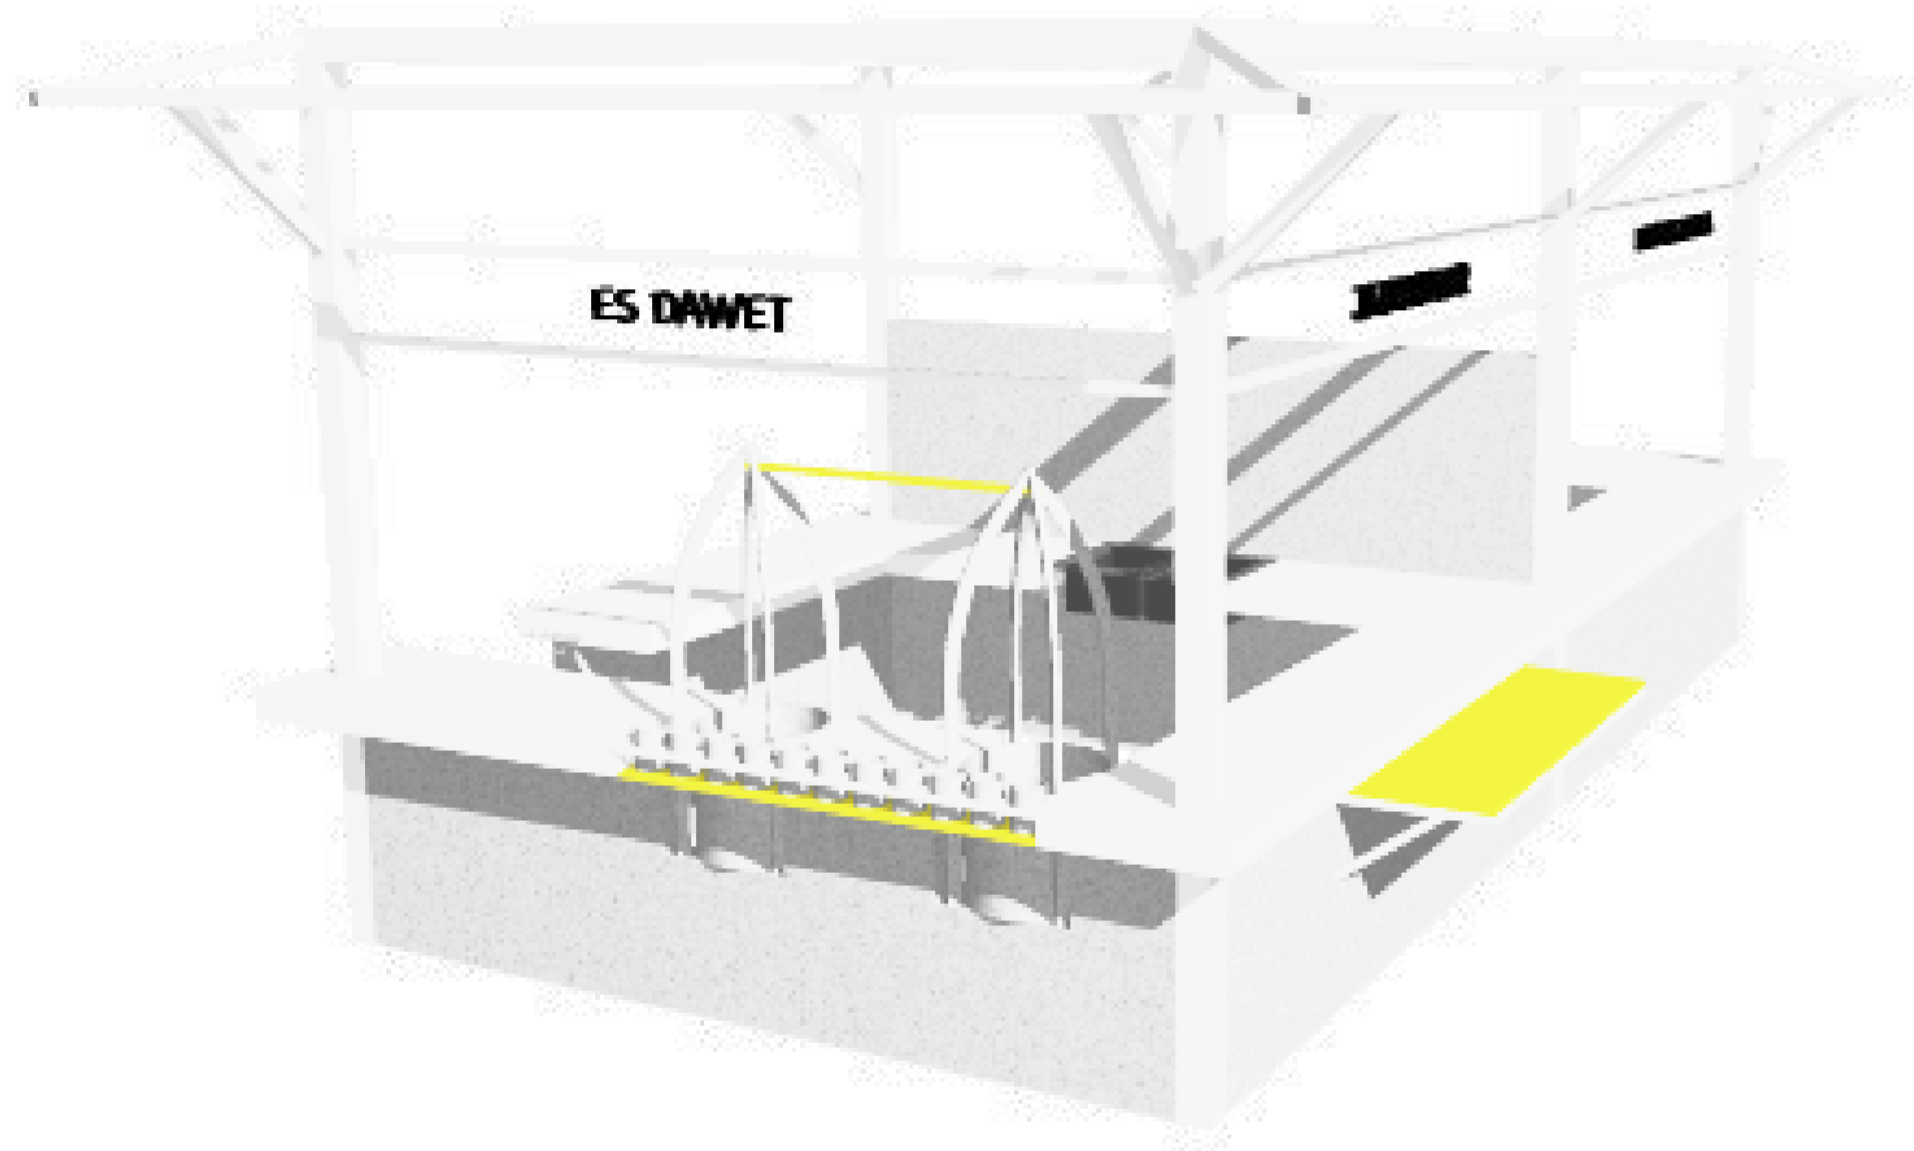

UNIVERSITAS ISLAM INDONESIA Fakultas Teknik Sipil dan Perencanaan Proyek Akhir Sarjana 2018	Judul Proyek	Nama Mahasiswa	Dosen Pembimbing	Judul Gambar	Keterangan	Skala	Tanggal	Nilai
	Pusat Budaya Pakualaman sebagai Ruang Komunal Warga dengan Pendekatan Kontekstual	Annisa Arum Wahyujati	Dr.Ing Nensi G. Yuli, S.T., M.T.	Detail Retail Foodcourt REVISI		1:50	8/27/18	
	Lokasi Proyek	NIM	Dosen Penguji				Page	
Pakualaman, Yogyakarta	14512018	Dr.Ing Putu Ayu P. Agustiananda, S.T., M.T.	39