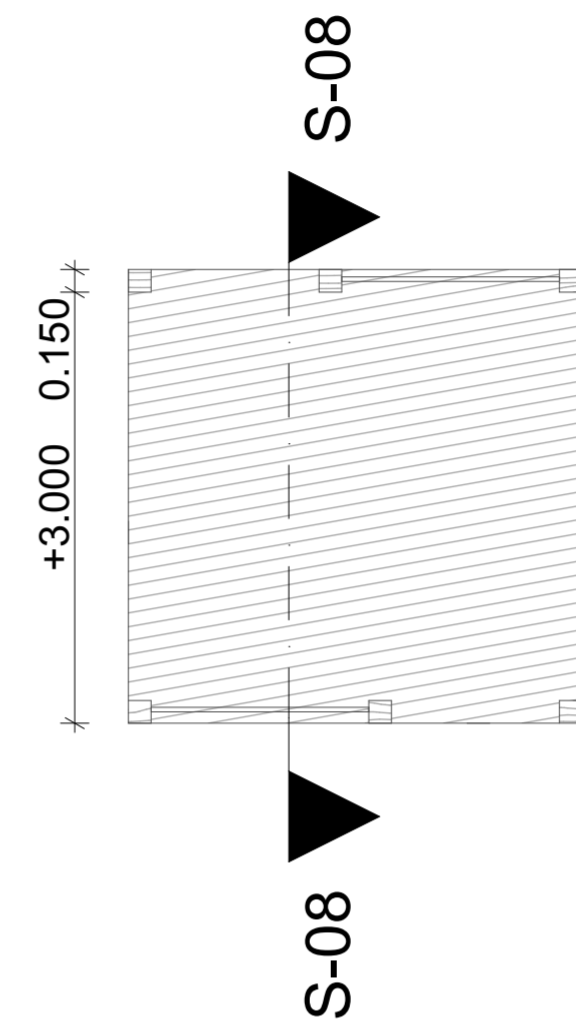

JENDELA BERUPA JENDELA BESAR YANG DAPAT MELIHAT KE ARAH TENGAH PANGGUNG.

RUANG DALAM PUSAT BUDAYA DIBUAT SEDERHANA DENGAN MATERIAL KAYU SEBAGAI TIANG.

PINTU DIBUAT SEDERHANA SEPERTI DI PAKUALAMAN.

	Judul Proyek	Nama Mahasiswa	Dosen Pembimbing	Judul Gambar	Keterangan	Skala	Tanggal	Nilai
	Pusat Budaya Pakualaman sebagai Ruang Komunal Warga dengan Pendekatan Kontekstual	Annisa Arum Wahyujati	Dr.Ing Nensi G. Yuli, S.T., M.T.				8/27/18	
	Lokasi Proyek	NIM	Dosen Penguji				Page	
	Pakualaman, Yogyakarta	14512018	Dr.Ing Putu Ayu P. Agustiananda, S.T., M.T.				28	