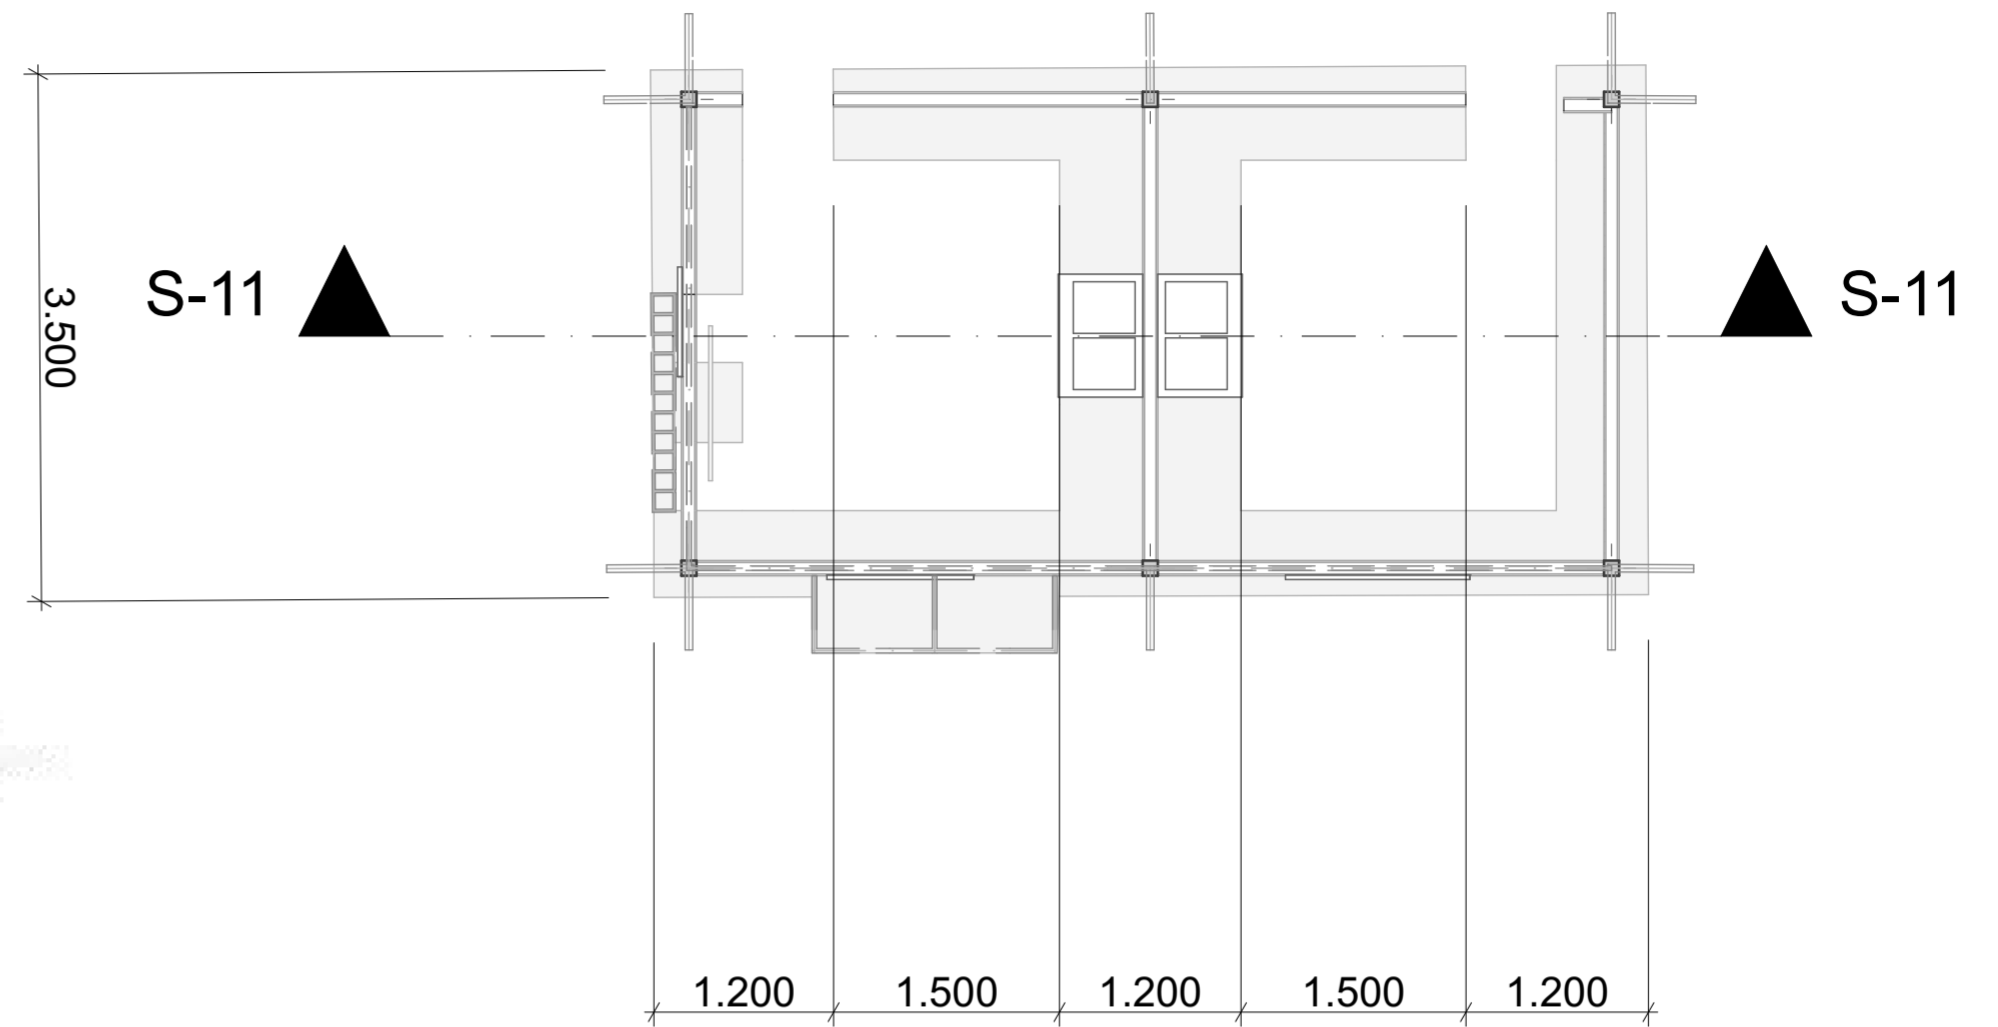

UNIVERSITAS ISLAM INDONESIA Fakultas Teknik Sipil dan Perencanaan Proyek Akhir Sarjana 2018	Judul Proyek	Nama Mahasiswa	Dosen Pembimbing	Judul Gambar	Keterangan	Skala	Tanggal	Nilai
	Pusat Budaya Pakualaman sebagai Ruang Komunal Warga dengan Pendekatan Kontekstual	Annisa Arum Wahyujati	Dr.Ing Nensi G. Yuli, S.T., M.T.	Detail Retail Foodcourt REVISI		1:50	8/27/18	
	Lokasi Proyek	NIM	Dosen Penguji				Page	
Pakualaman, Yogyakarta	14512018	Dr.Ing Putu Ayu P. Agustiananda, S.T., M.T.	39