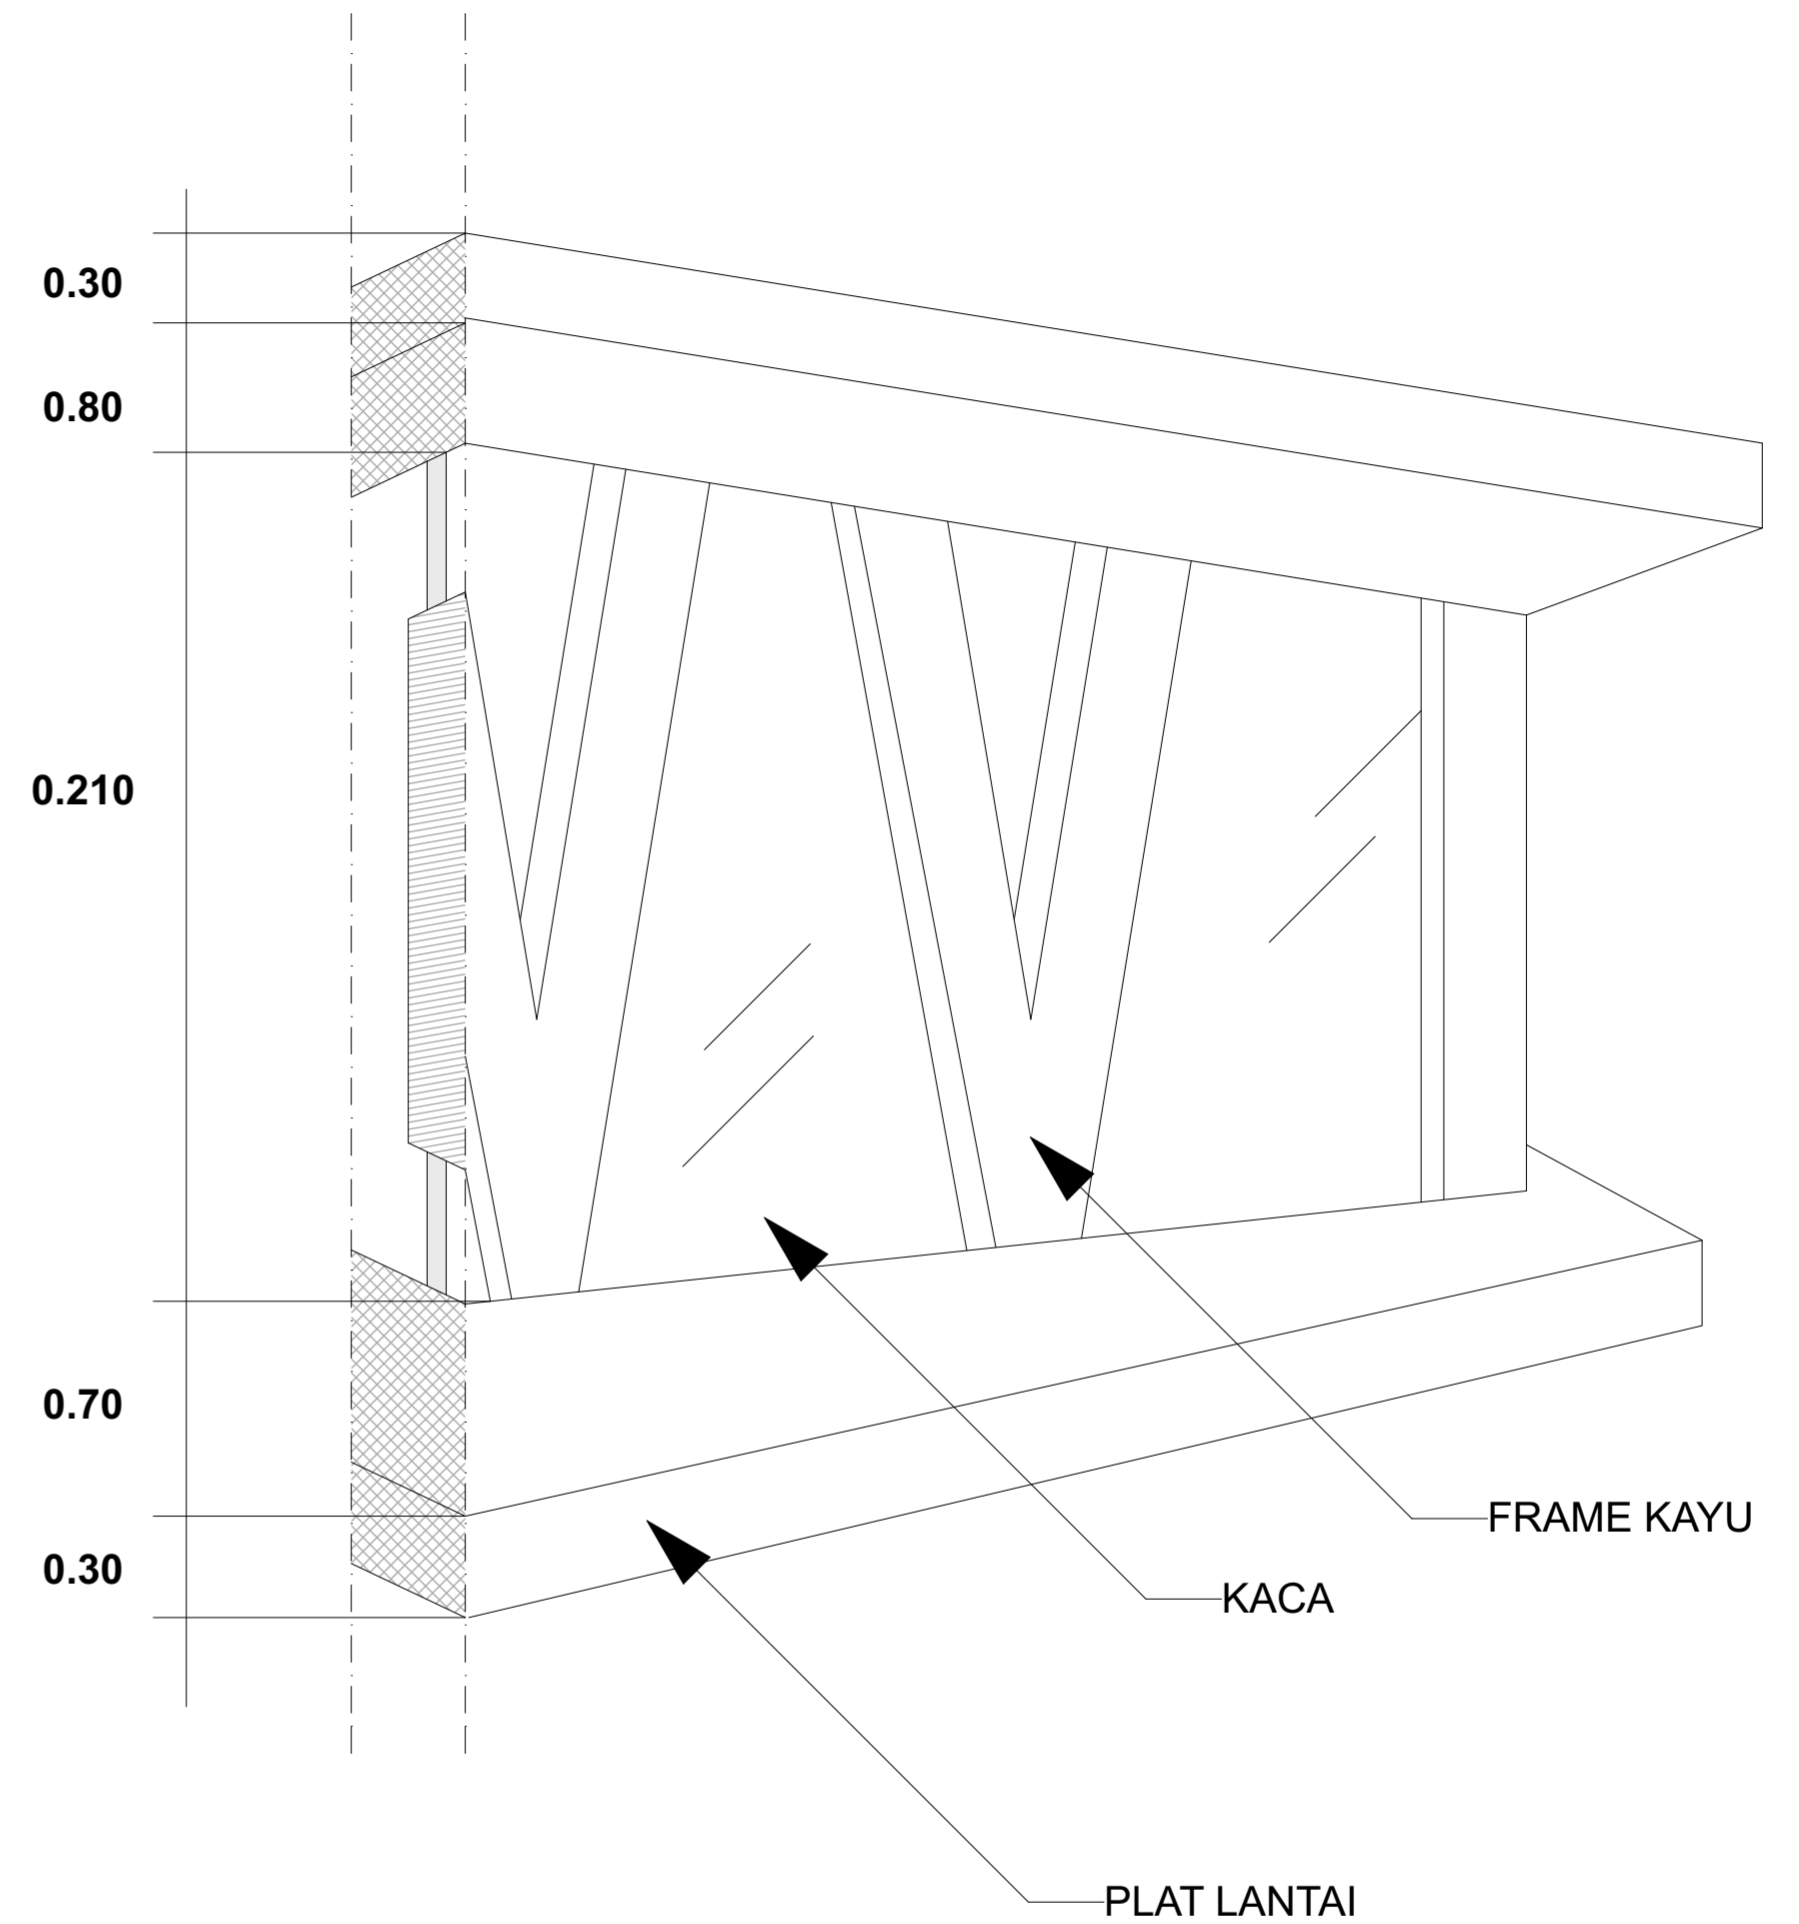

	Judul Proyek	Nama Mahasiswa	Dosen Pembimbing	Judul Gambar	Keterangan	Skala	Tanggal	Nilai
 Universitas Islam Indonesia Fakultas Teknik Sipil dan Perencanaan Proyek Akhir Sarjana 2018	Pusat Budaya Pakualaman sebagai Ruang Komunal Warga dengan Pendekatan Kontekstual	Annisa Arum Wahyujati	Dr.Ing Nensi G. Yuli, S.T., M.T.	DETAIL ARSITEKTURAL			8/27/18	
	Lokasi Proyek	NIM	Dosen Penguji				Page	
	Pakualaman, Yogyakarta	14512018	Dr.Ing Putu Ayu P. Agustiananda, S.T., M.T.				26	

Pada rancangan ini digunakan kolom yang dibuat miring yang diambil dari transformasi bentuk catur gatra

 UNIVERSITAS ISLAM INDONESIA Fakultas Teknik Sipil dan Perencanaan Proyek Akhir Sarjana 2018	Judul Proyek	Nama Mahasiswa	Dosen Pembimbing	Judul Gambar	Keterangan	Skala	Tanggal	Nilai
	Pusat Budaya Pakualaman sebagai Ruang Komunal Warga dengan Pendekatan Kontekstual	Annisa Arum Wahyujati	Dr.Ing Nensi G. Yuli, S.T., M.T.				8/27/18	
	Lokasi Proyek	NIM	Dosen Penguji				Page	
	Pakualaman, Yogyakarta	14512018	Dr.Ing Putu Ayu P. Agustiananda, S.T., M.T.				27	

JENDELA BERUPA JENDELA BESAR YANG DAPAT MELIHAT KE ARAH TENGAH PANGGUNG.

RUANG DALAM PUSAT BUDAYA DIBUAT SEDERHANA DENGAN MATERIAL KAYU SEBAGAI TIANG.

PINTU DIBUAT SEDERHANA SEPERTI DI PAKUALAMAN.

	Judul Proyek	Nama Mahasiswa	Dosen Pembimbing	Judul Gambar	Keterangan	Skala	Tanggal	Nilai
	Pusat Budaya Pakualaman sebagai Ruang Komunal Warga dengan Pendekatan Kontekstual	Annisa Arum Wahyujati	Dr.Ing Nensi G. Yuli, S.T., M.T.				8/27/18	
	Lokasi Proyek	NIM	Dosen Penguji				Page	
	Pakualaman, Yogyakarta	14512018	Dr.Ing Putu Ayu P. Agustiananda, S.T., M.T.				28	