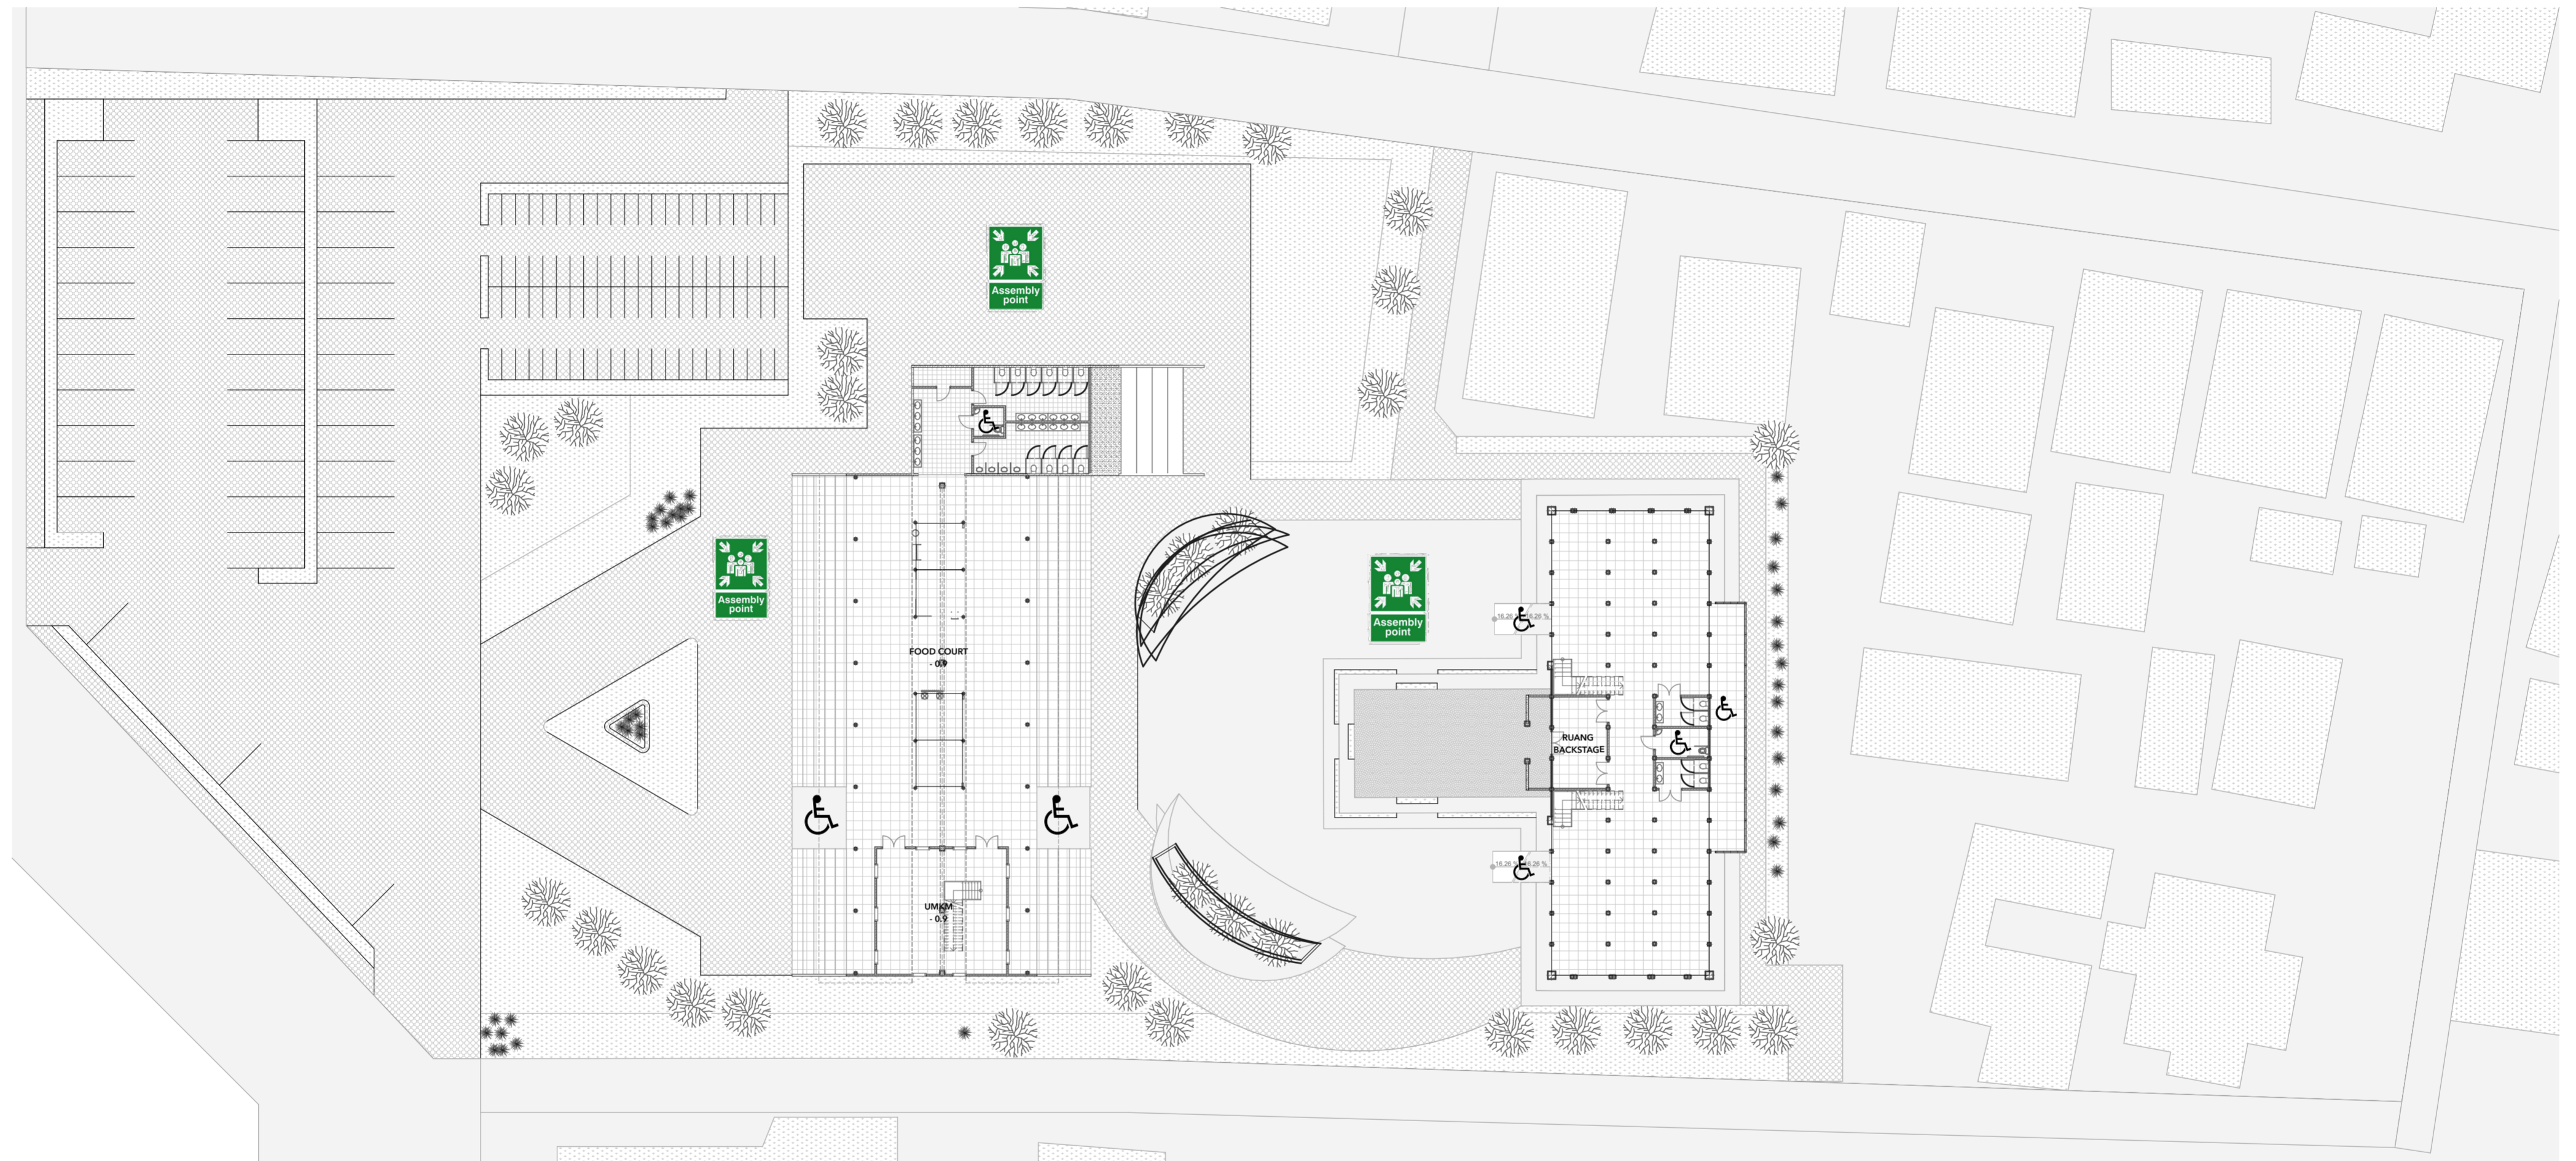

Judul Proyek	Nama Mahasiswa	Dosen Pembimbing	Judul Gambar	Keterangan	Skala	Tanggal	Nilai
	Pusat Budaya Pakualaman sebagai Ruang Komunal Warga dengan Pendekatan Kontekstual	Annisa Arum Wahyujati	Dr.Ing Nensi G. Yuli, S.T., M.T.	SISTEM AKSES DIFABEL & KESELAMATAN BANGUNAN	RAMP KURSI RODA DAN KAMAR MANDI DIFABEL AREA KUMPUL	1:300	8/27/18	
	Lokasi Proyek	NIM	Dosen Penguji		AREA KUMPUL		Page	
Pakualaman, Yogyakarta	14512018	Dr.Ing Putu Ayu P. Agustiananda, S.T., M.T.	25