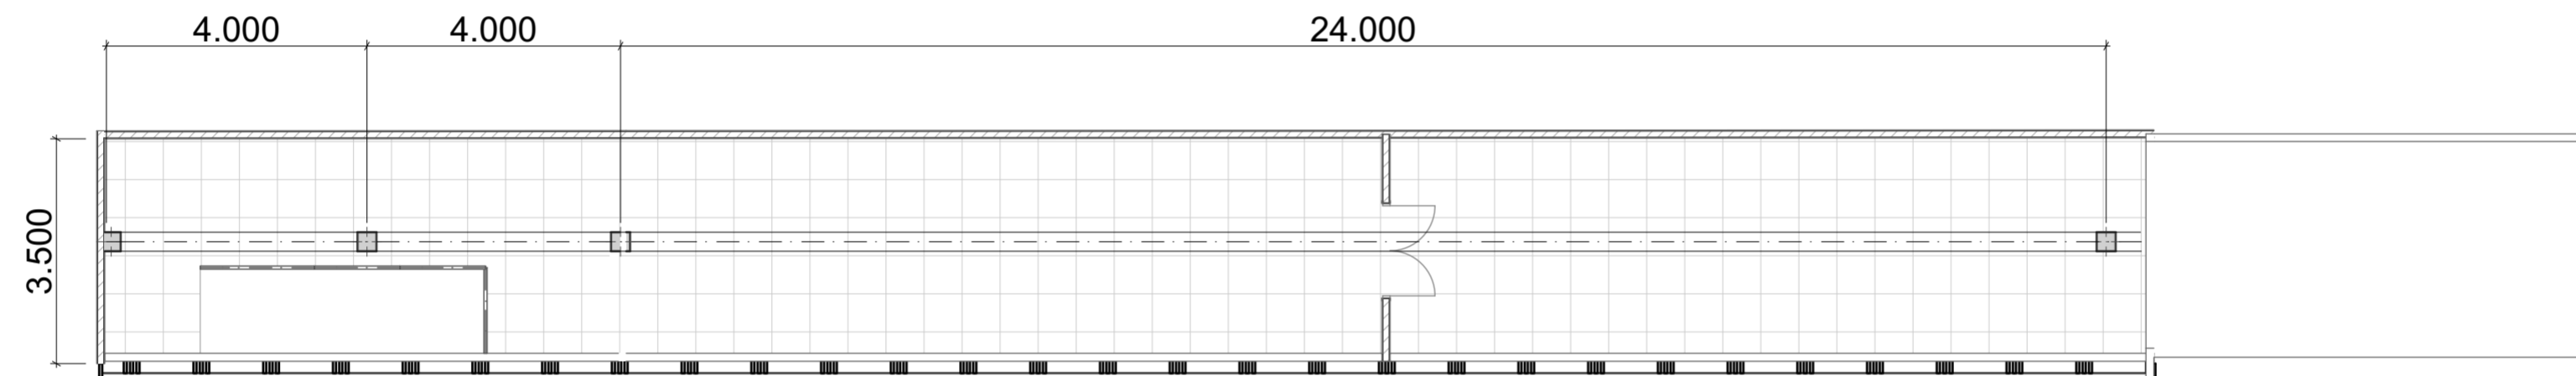

UNIVERSITAS ISLAM INDONESIA Fakultas Teknik Sipil dan Perencanaan Proyek Akhir Sarjana 2018	Judul Proyek	Nama Mahasiswa	Dosen Pembimbing	Judul Gambar	Keterangan	Skala	Tanggal	Nilai
	Pusat Budaya Pakualaman sebagai Ruang Komunal Warga dengan Pendekatan Kontekstual	Annisa Arum Wahyujati	Dr.Ing Nensi G. Yuli, S.T., M.T.				8/27/18	
	Lokasi Proyek	NIM	Dosen Penguji				Page	
	Pakualaman, Yogyakarta	14512018	Dr.Ing Putu Ayu P. Agustiananda, S.T., M.T.				23