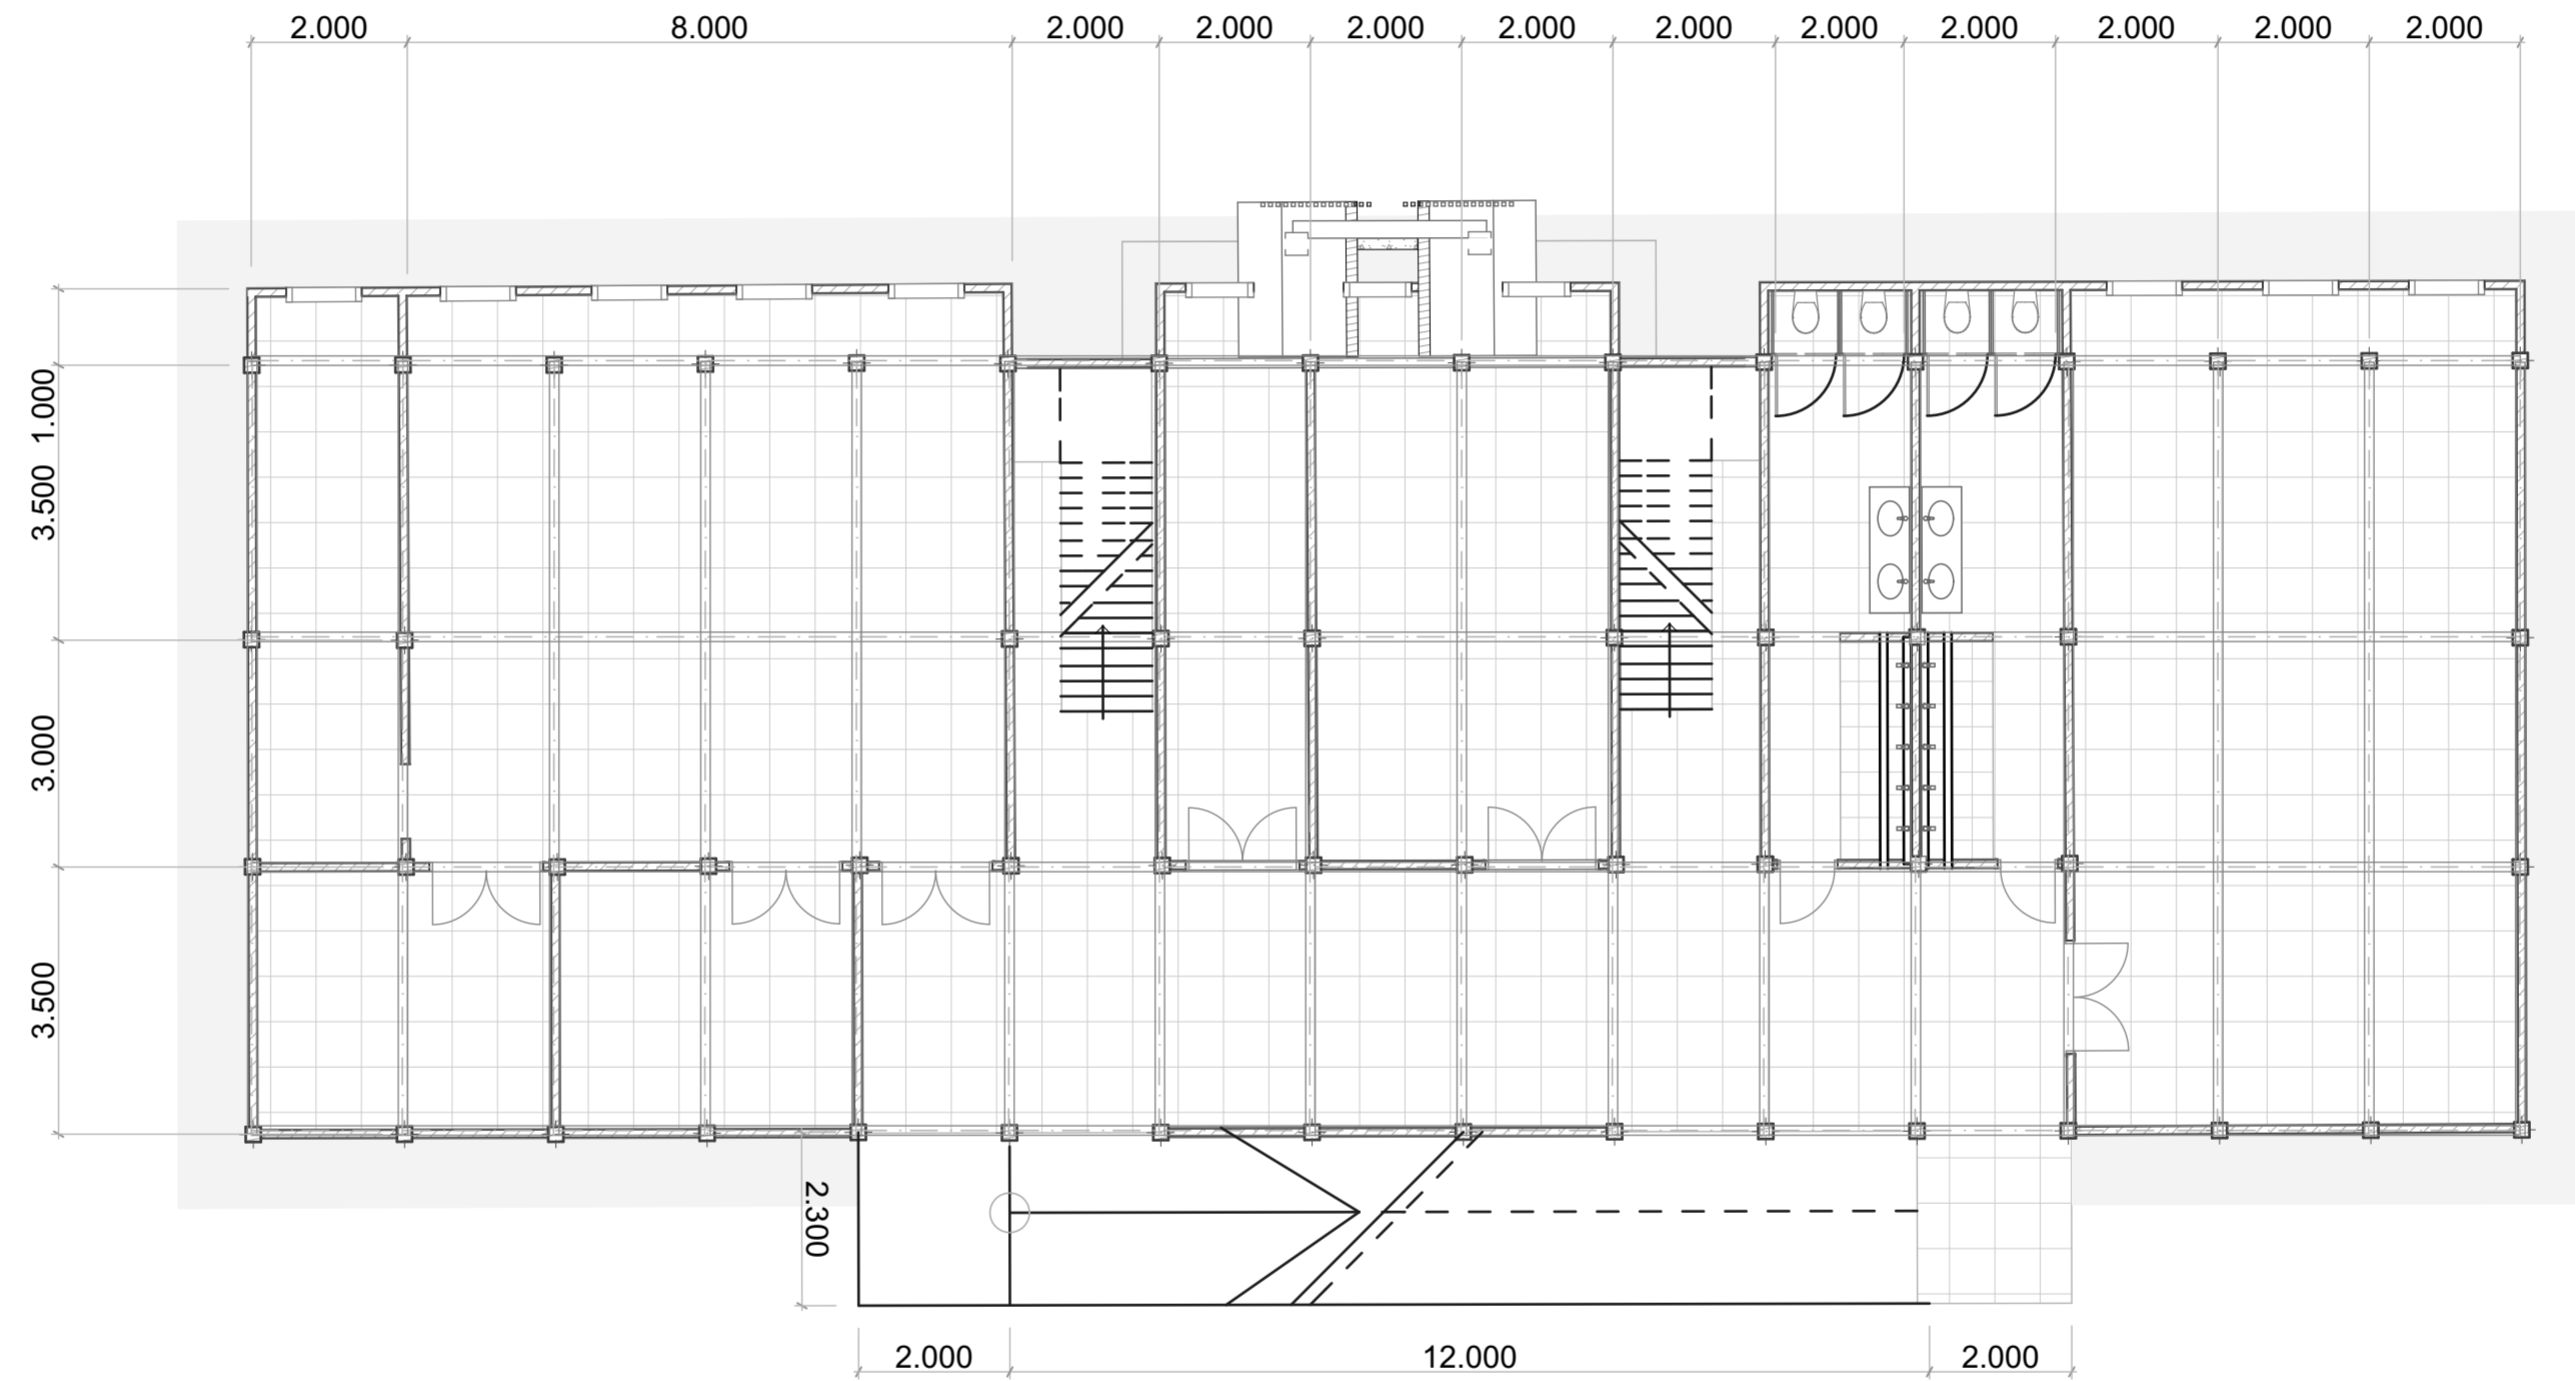

	Judul Proyek	Nama Mahasiswa	Dosen Pembimbing	Judul Gambar	Keterangan 	Skala 1:100	Tanggal	Nilai
	Pusat Budaya Pakualaman sebagai Ruang Komunal Warga dengan Pendekatan Kontekstual	Annisa Arum Wahyujati	Dr.Ing Nensi G. Yuli, S.T., M.T.	SISTEM STRUKTUR GF PUSAT BUDAYA			8/27/18	
	Lokasi Proyek	NIM	Dosen Penguji				Page	
Pakualaman, Yogyakarta	14512018	Dr.Ing Putu Ayu P. Agustiananda, S.T., M.T.		20				