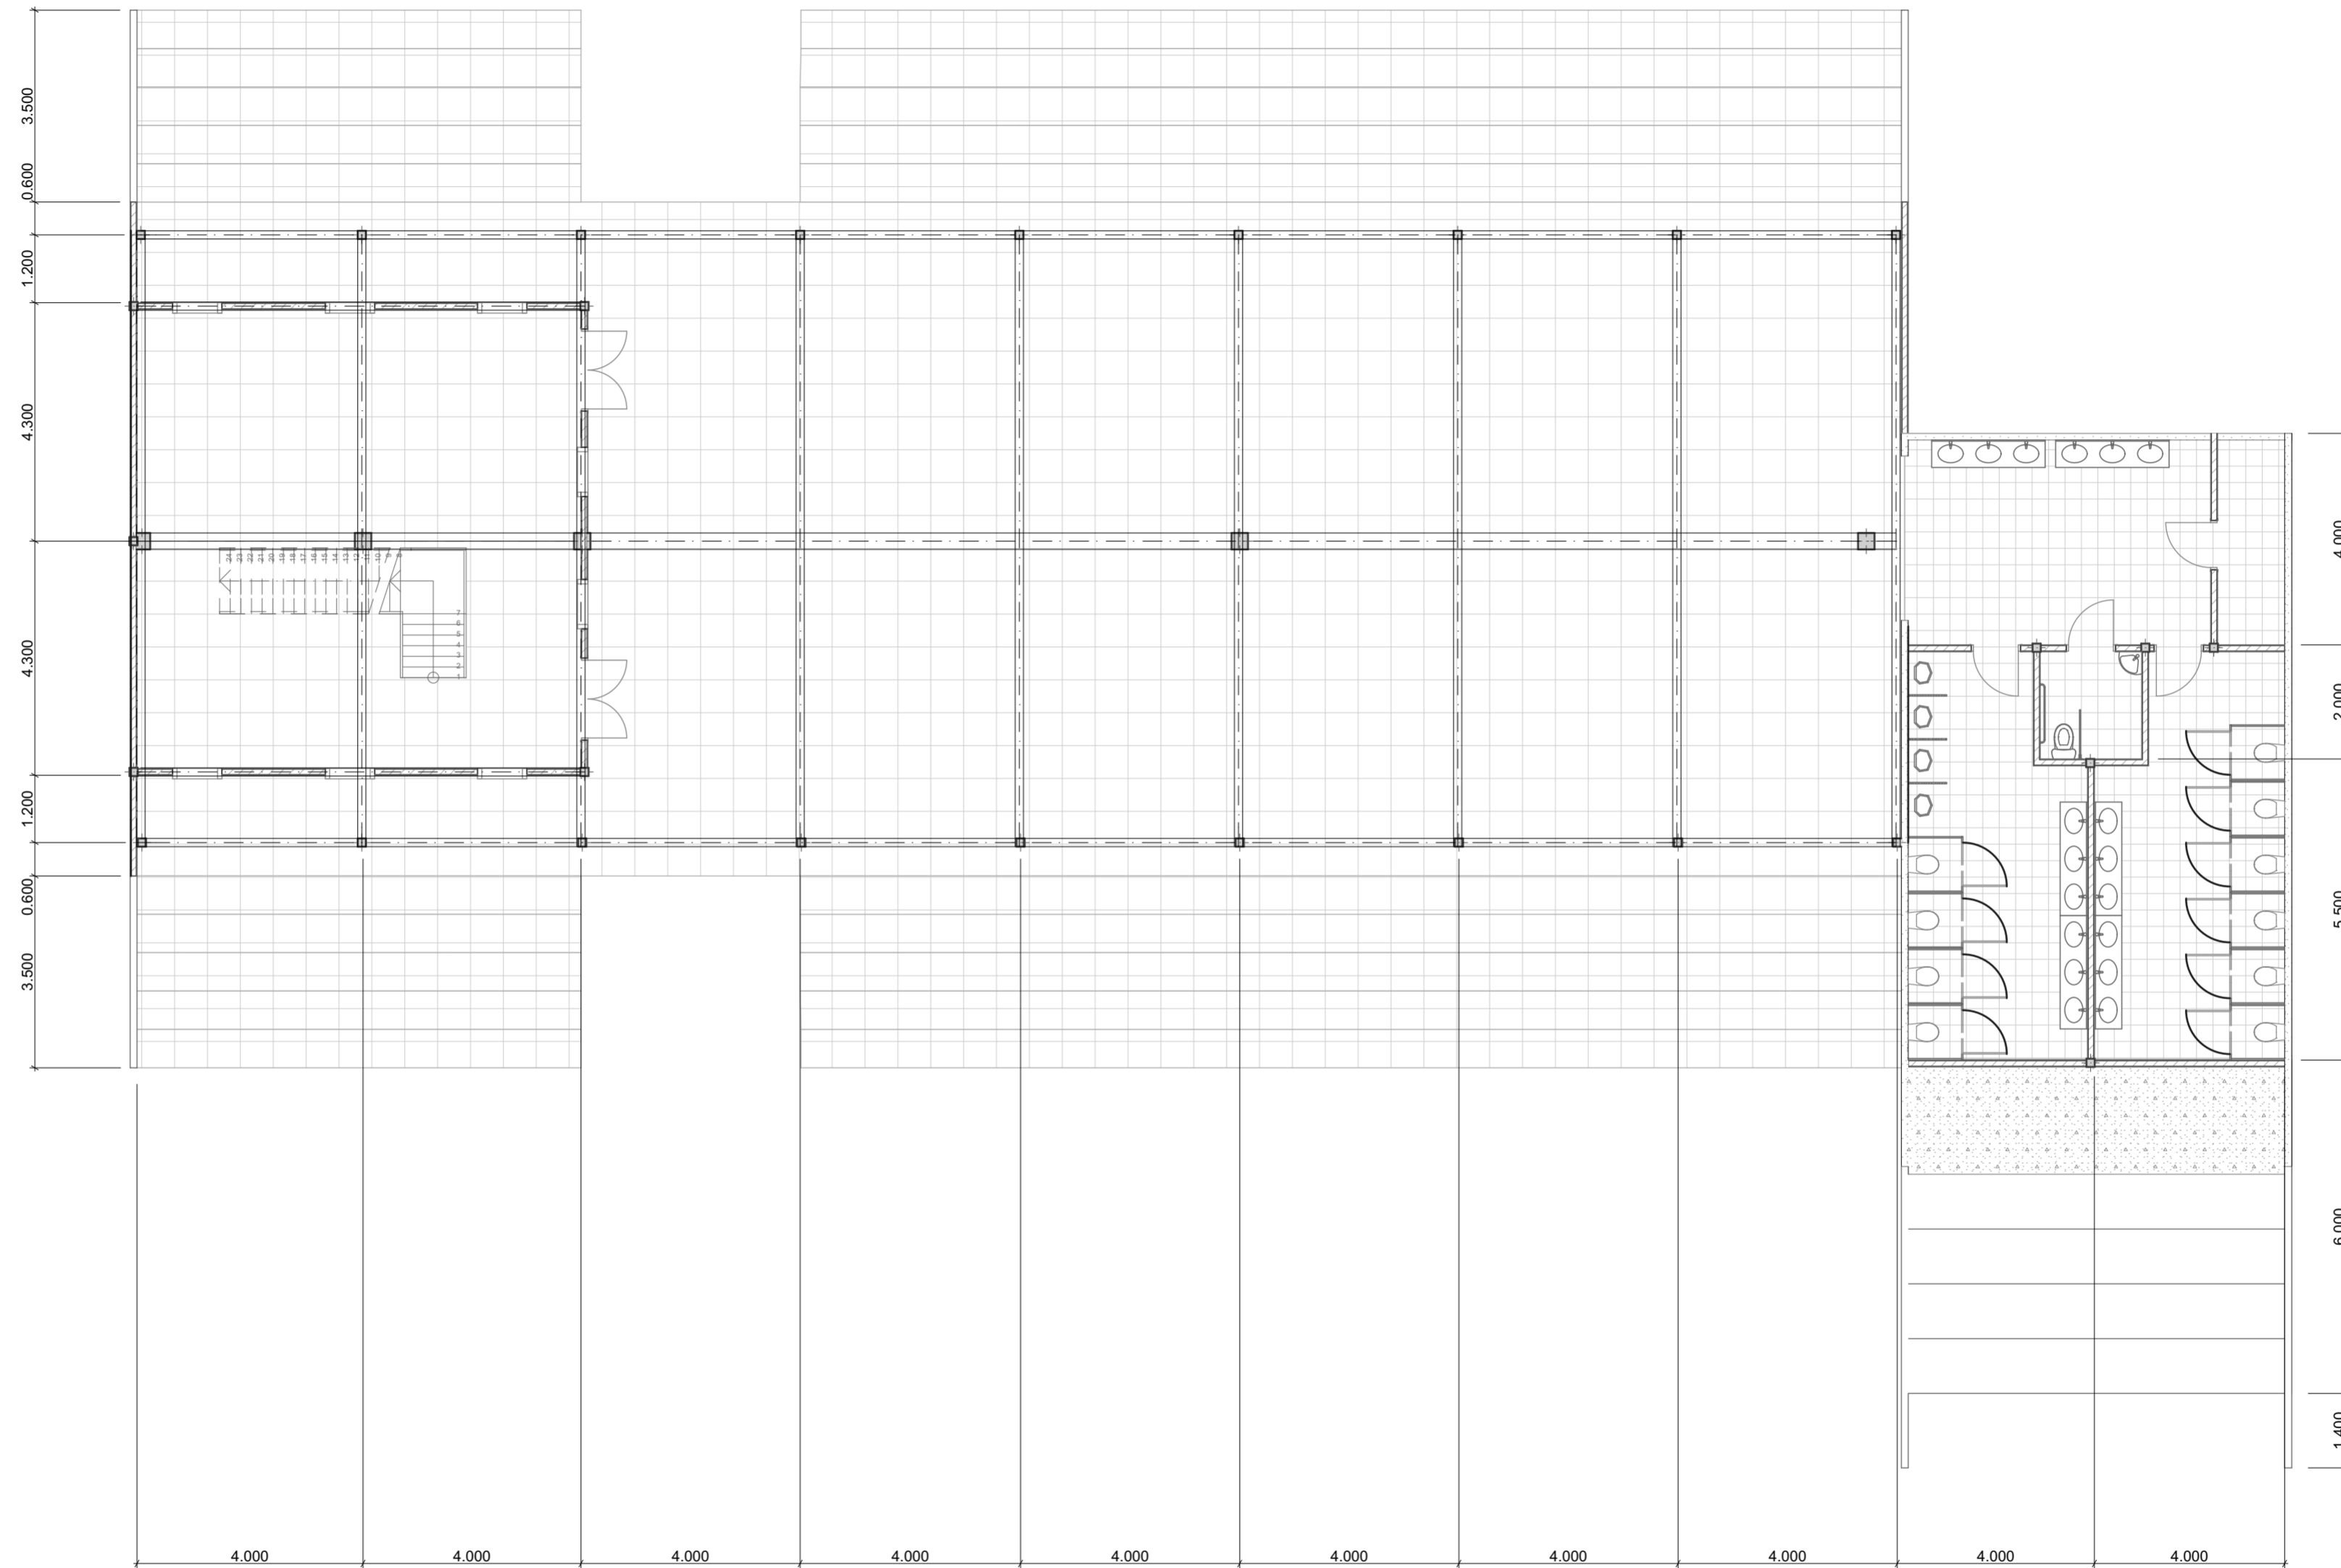

Judul Proyek	Nama Mahasiswa	Dosen Pembimbing	Judul Gambar	Keterangan	Skala	Tanggal	Nilai
	Pusat Budaya Pakualaman sebagai Ruang Komunal Warga dengan Pendekatan Kontekstual	Annisa Arum Wahyujati	Dr.Ing Nensi G. Yuli, S.T., M.T.				8/27/18	
	Lokasi Proyek	NIM	Dosen Penguji				Page	
Pakualaman, Yogyakarta	14512018	Dr.Ing Putu Ayu P. Agustiananda, S.T., M.T.	SISTEM STRUKTUR GF FOOD COURT			1:100	22