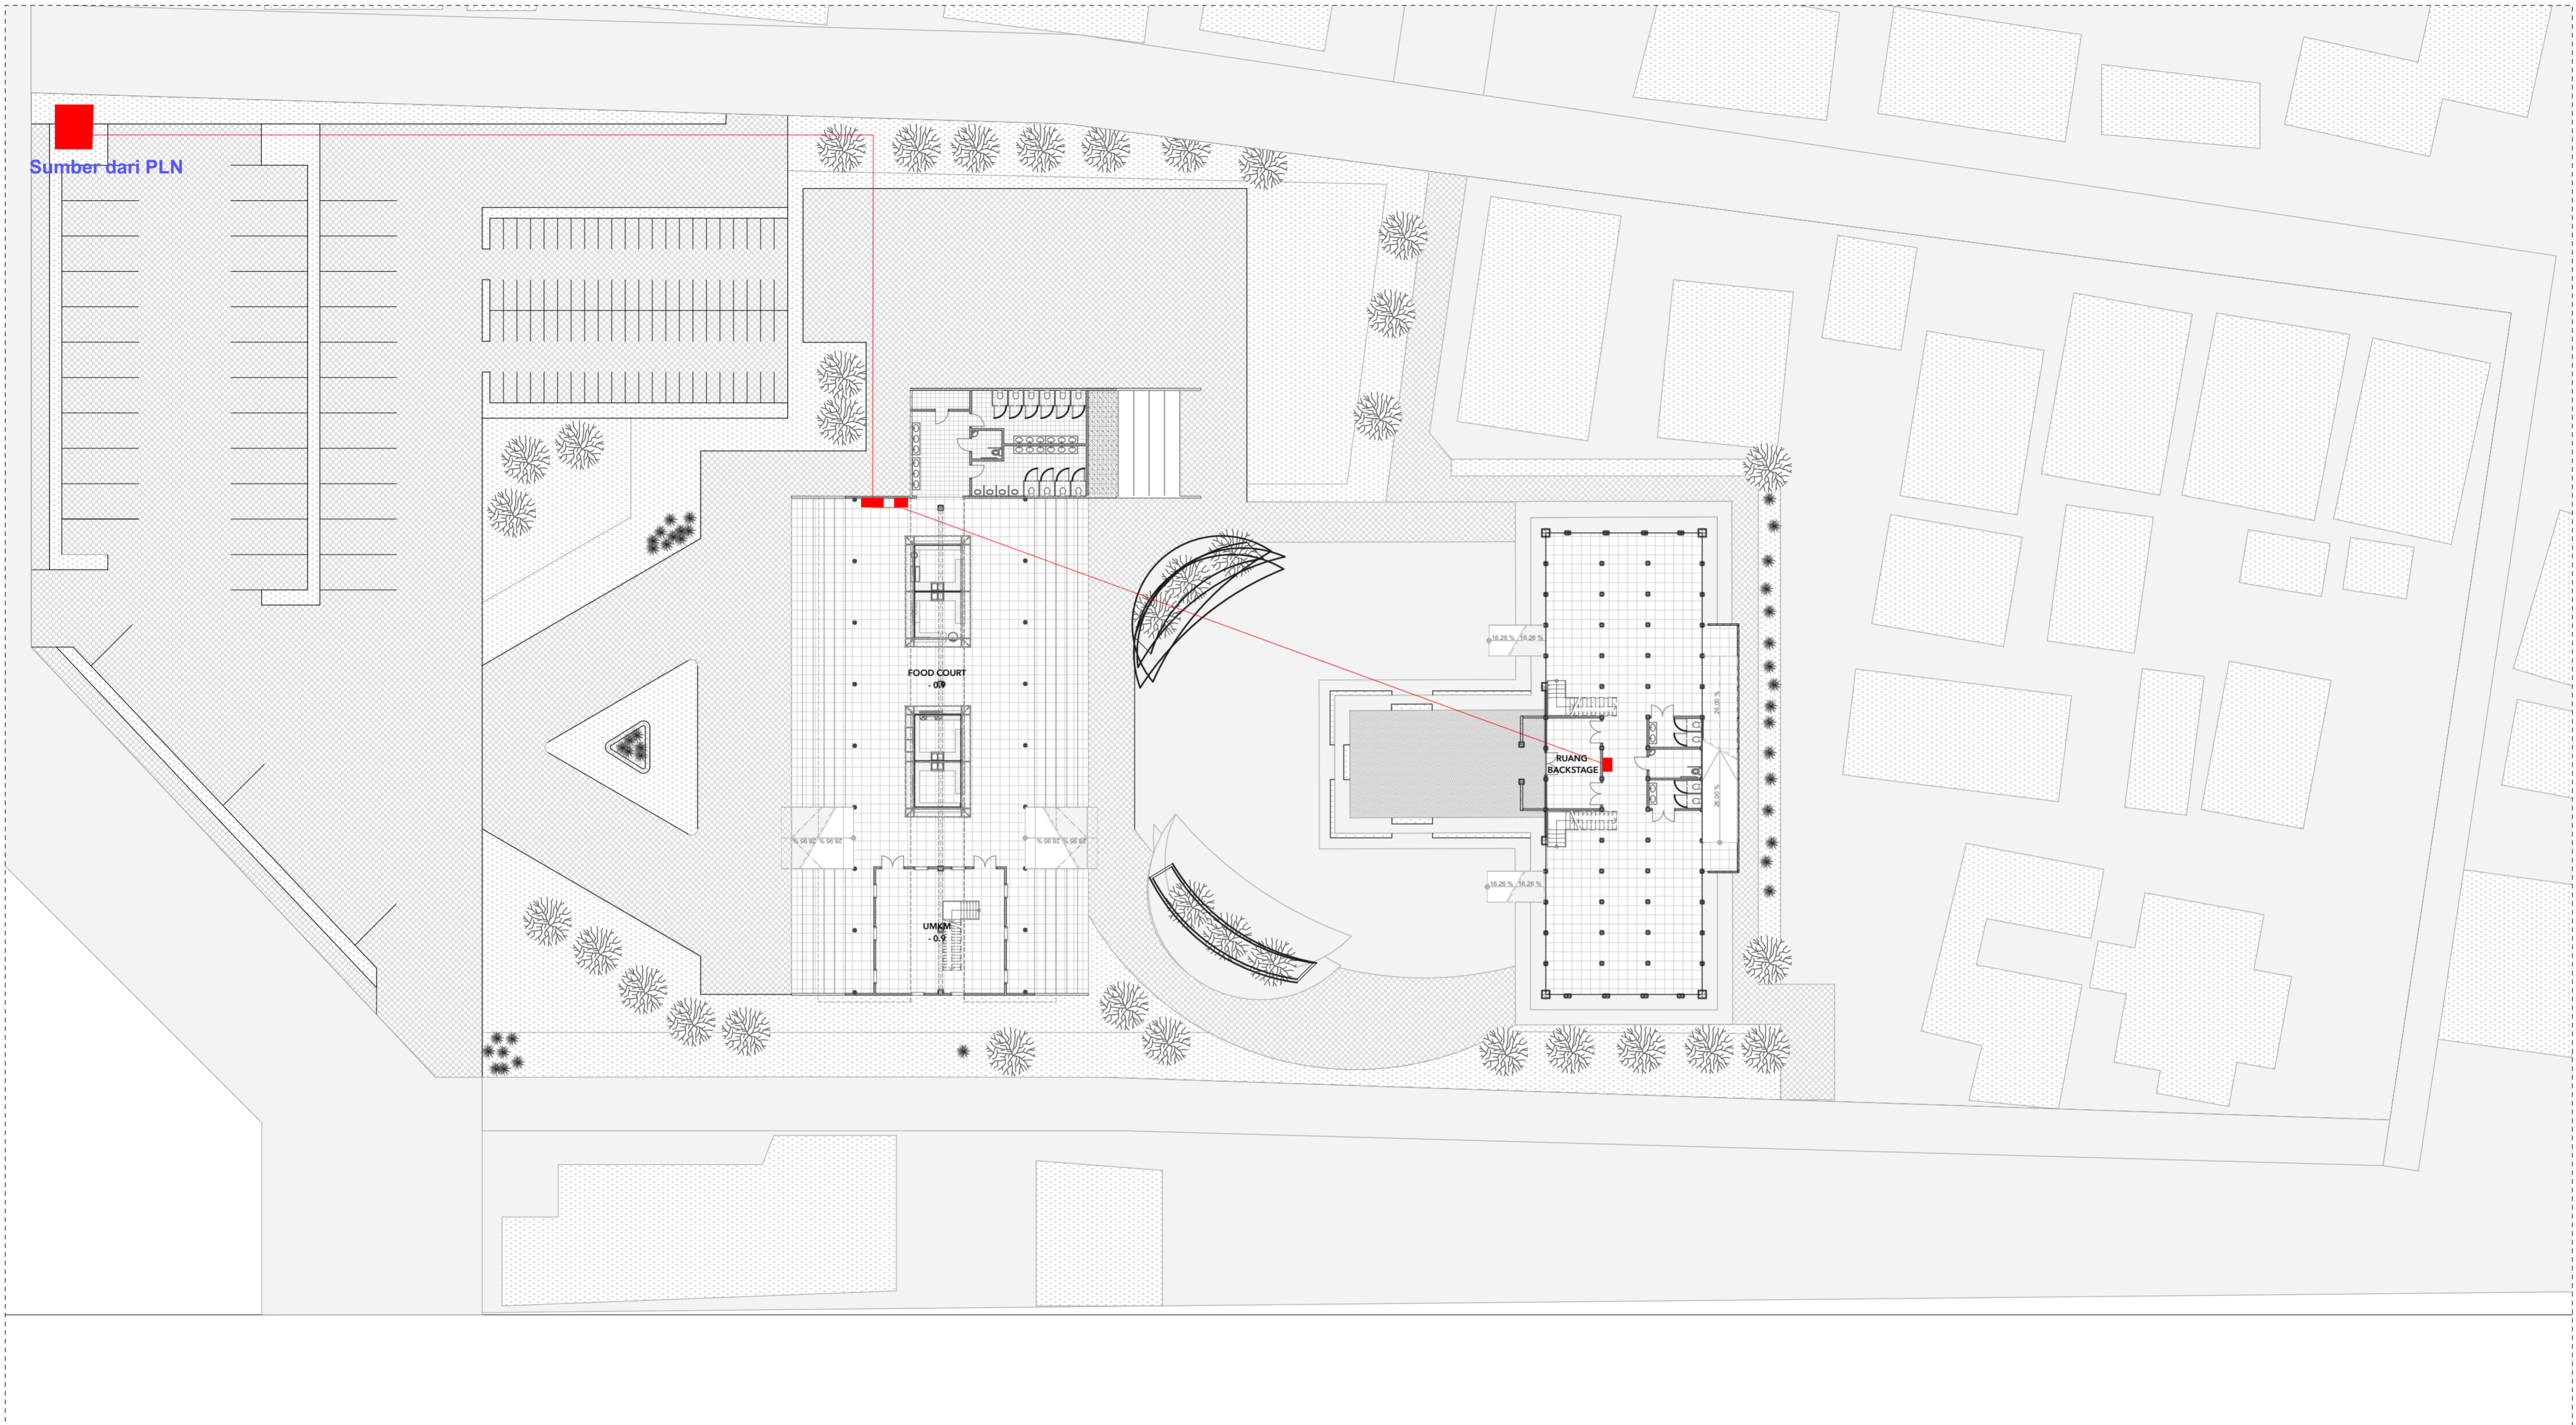

Judul Proyek	Nama Mahasiswa	Dosen Pembimbing	Judul Gambar	Keterangan	Skala	Tanggal	Nilai
	Pusat Budaya Pakualaman sebagai Ruang Komunal Warga dengan Pendekatan Kontekstual	Annisa Arum Wahyujati	Dr.Ing Nensi G. Yuli, S.T., M.T.				8/27/18	
	Lokasi Proyek	NIM	Dosen Penguji				Page	
Pakualaman, Yogyakarta	14512018	Dr.Ing Putu Ayu P. Agustiananda, S.T., M.T.	32