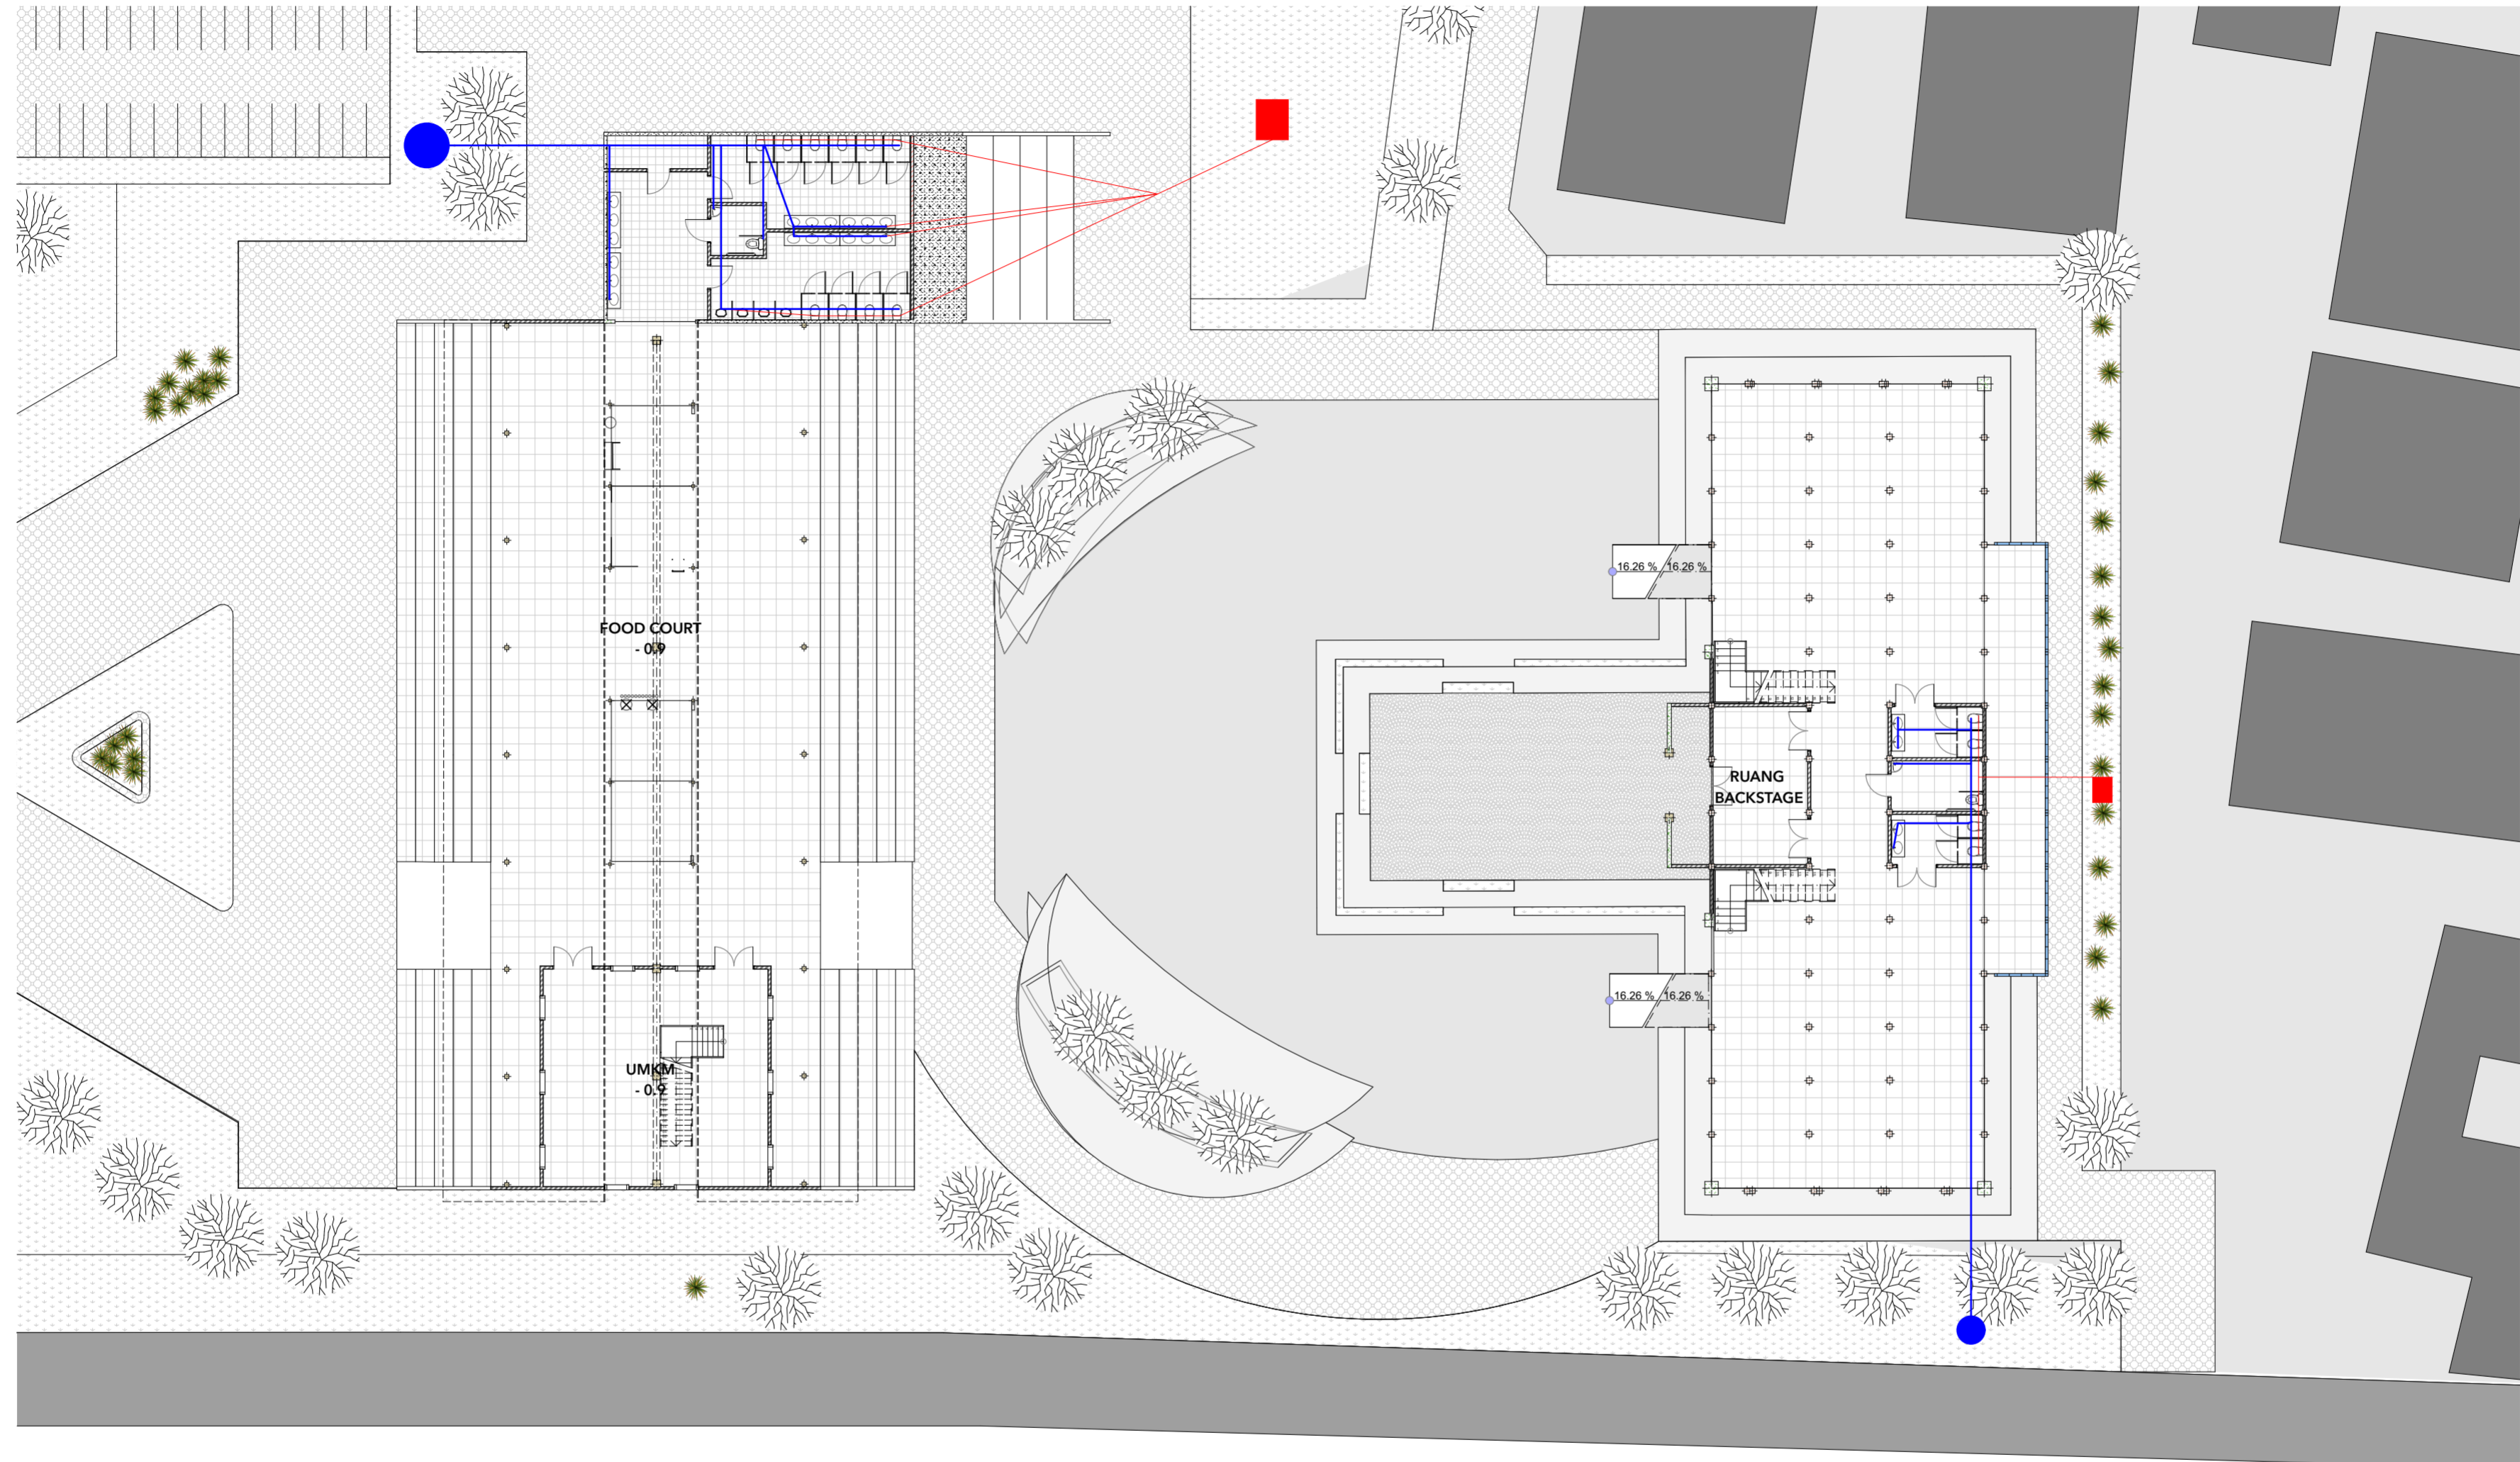

Judul Proyek	Nama Mahasiswa	Dosen Pembimbing	Judul Gambar	Keterangan ■ AIR KOTOR ■ AIR BERSIH	Skala	Tanggal	Nilai
	Pusat Budaya Pakualaman sebagai Ruang Komunal Warga dengan Pendekatan Kontekstual	Annisa Arum Wahyujati	Dr.Ing Nensi G. Yuli, S.T., M.T.				8/27/18	
	Lokasi Proyek	NIM	Dosen Penguji				Page	
	Pakualaman, Yogyakarta	14512018	Dr.Ing Putu Ayu P. Agustiananda, S.T., M.T.			1:200	24