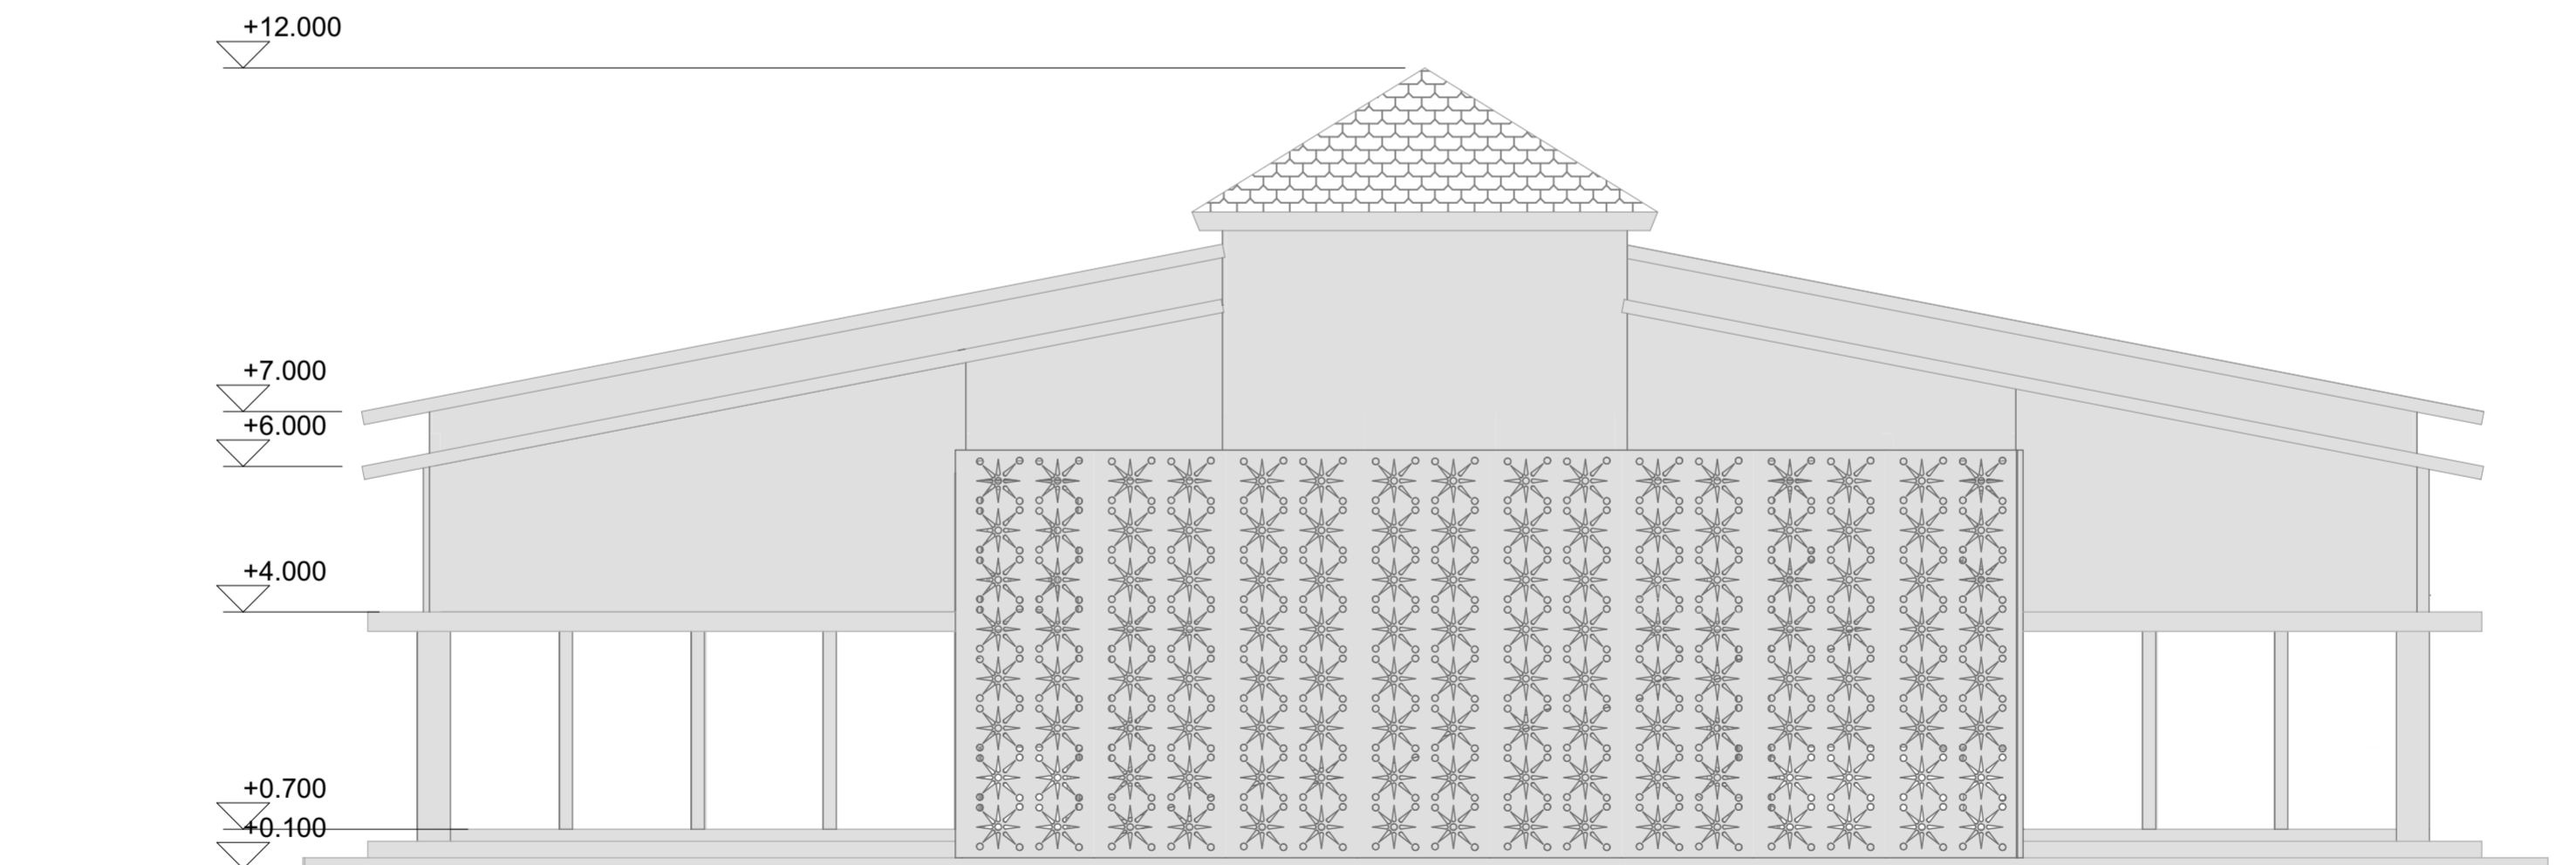

TAMPAK UTARA

TAMPAK SELATAN

 <b>UNIVERSITAS ISLAM INDONESIA</b> Fakultas Teknik Sipil dan Perencanaan Proyek Akhir Sarjana 2018	<b>Judul Proyek</b>	<b>Nama Mahasiswa</b>	<b>Dosen Pembimbing</b>	<b>Judul Gambar</b>	<b>Keterangan</b>	<b>Skala</b>	<b>Tanggal</b>	<b>Nilai</b>
	Pusat Budaya Pakualaman sebagai Ruang Komunal Warga dengan Pendekatan Kontekstual	Annisa Arum Wahyujati	Dr.Ing Nensi G. Yuli, S.T., M.T.				8/27/18	
	<b>Lokasi Proyek</b>	<b>NIM</b>	<b>Dosen Penguji</b>				<b>Page</b>	
	Pakualaman, Yogyakarta	14512018	Dr.Ing Putu Ayu P. Agustiananda, S.T., M.T.			1:100	8	

TAMPAK BARAT

TAMPAK TIMUR

 UNIVERSITAS ISLAM INDONESIA Fakultas Teknik Sipil dan Perencanaan Proyek Akhir Sarjana 2018	Judul Proyek	Nama Mahasiswa	Dosen Pembimbing	Judul Gambar	Keterangan	Skala	Tanggal	Nilai
	Pusat Budaya Pakualaman sebagai Ruang Komunal Warga dengan Pendekatan Kontekstual	Annisa Arum Wahyujati	Dr.Ing Nensi G. Yuli, S.T., M.T.	TAMPAK BARAT TIMUR PUSAT BUDAYA		1:100	8/27/18	
	Lokasi Proyek	NIM	Dosen Penguji				Page	
	Pakualaman, Yogyakarta	14512018	Dr.Ing Putu Ayu P. Agustiananda, S.T., M.T.				9	