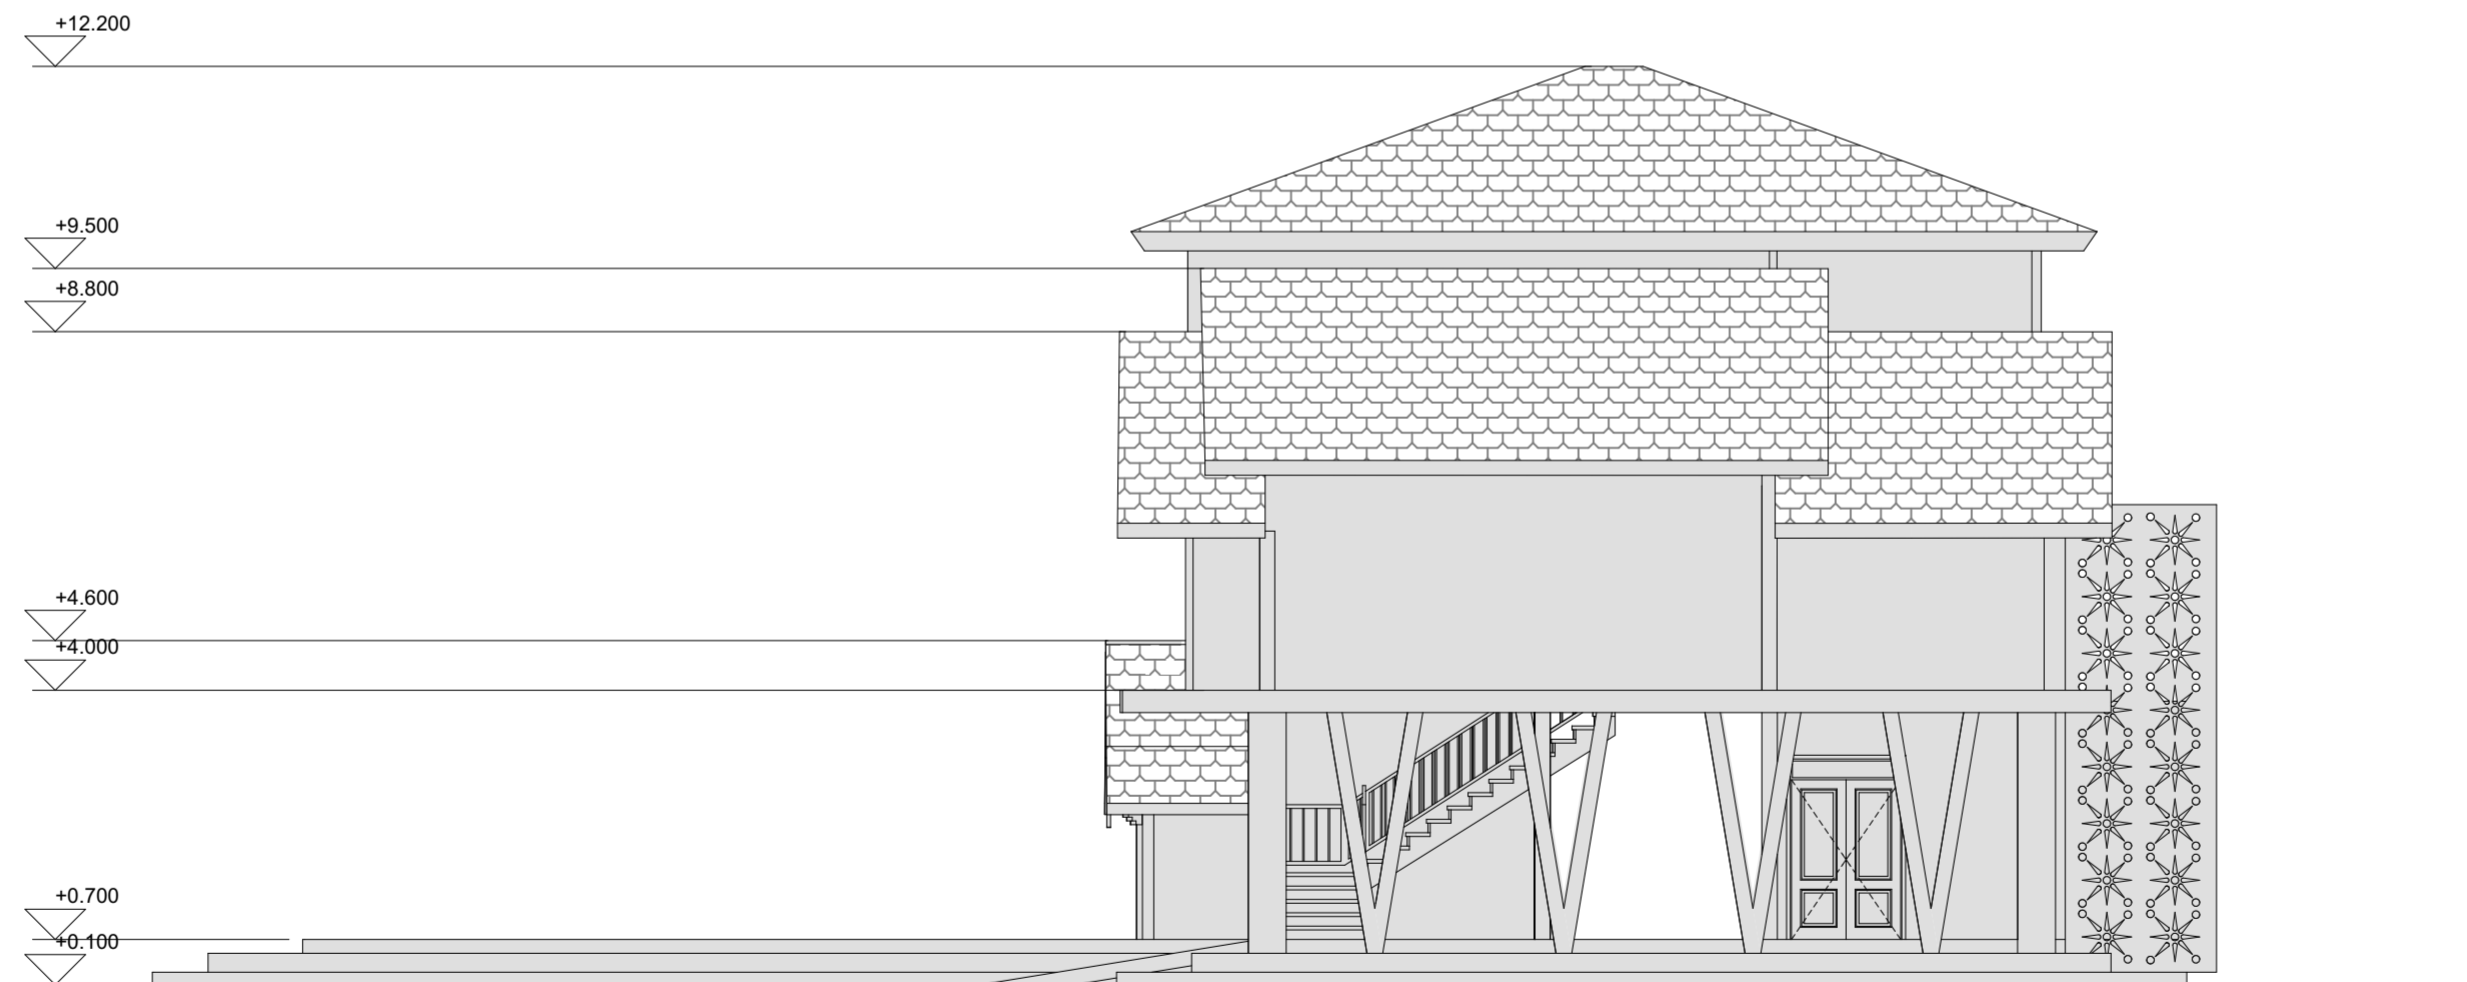

TAMPAK UTARA

TAMPAK SELATAN

 <b>UNIVERSITAS ISLAM INDONESIA</b> Fakultas Teknik Sipil dan Perencanaan Proyek Akhir Sarjana 2018	<b>Judul Proyek</b>	<b>Nama Mahasiswa</b>	<b>Dosen Pembimbing</b>	<b>Judul Gambar</b>	<b>Keterangan</b>	<b>Skala</b>	<b>Tanggal</b>	<b>Nilai</b>
	Pusat Budaya Pakualaman sebagai Ruang Komunal Warga dengan Pendekatan Kontekstual	Annisa Arum Wahyujati	Dr.Ing Nensi G. Yuli, S.T., M.T.				8/27/18	
	<b>Lokasi Proyek</b>	<b>NIM</b>	<b>Dosen Penguji</b>				<b>Page</b>	
	Pakualaman, Yogyakarta	14512018	Dr.Ing Putu Ayu P. Agustiananda, S.T., M.T.			1:100	8	

TAMPAK BARAT

TAMPAK TIMUR

 UNIVERSITAS ISLAM INDONESIA Fakultas Teknik Sipil dan Perencanaan Proyek Akhir Sarjana 2018	Judul Proyek	Nama Mahasiswa	Dosen Pembimbing	Judul Gambar	Keterangan	Skala	Tanggal	Nilai
	Pusat Budaya Pakualaman sebagai Ruang Komunal Warga dengan Pendekatan Kontekstual	Annisa Arum Wahyujati	Dr.Ing Nensi G. Yuli, S.T., M.T.	TAMPAK BARAT TIMUR PUSAT BUDAYA		1:100	8/27/18	
	Lokasi Proyek	NIM	Dosen Penguji				Page	
	Pakualaman, Yogyakarta	14512018	Dr.Ing Putu Ayu P. Agustiananda, S.T., M.T.				9	