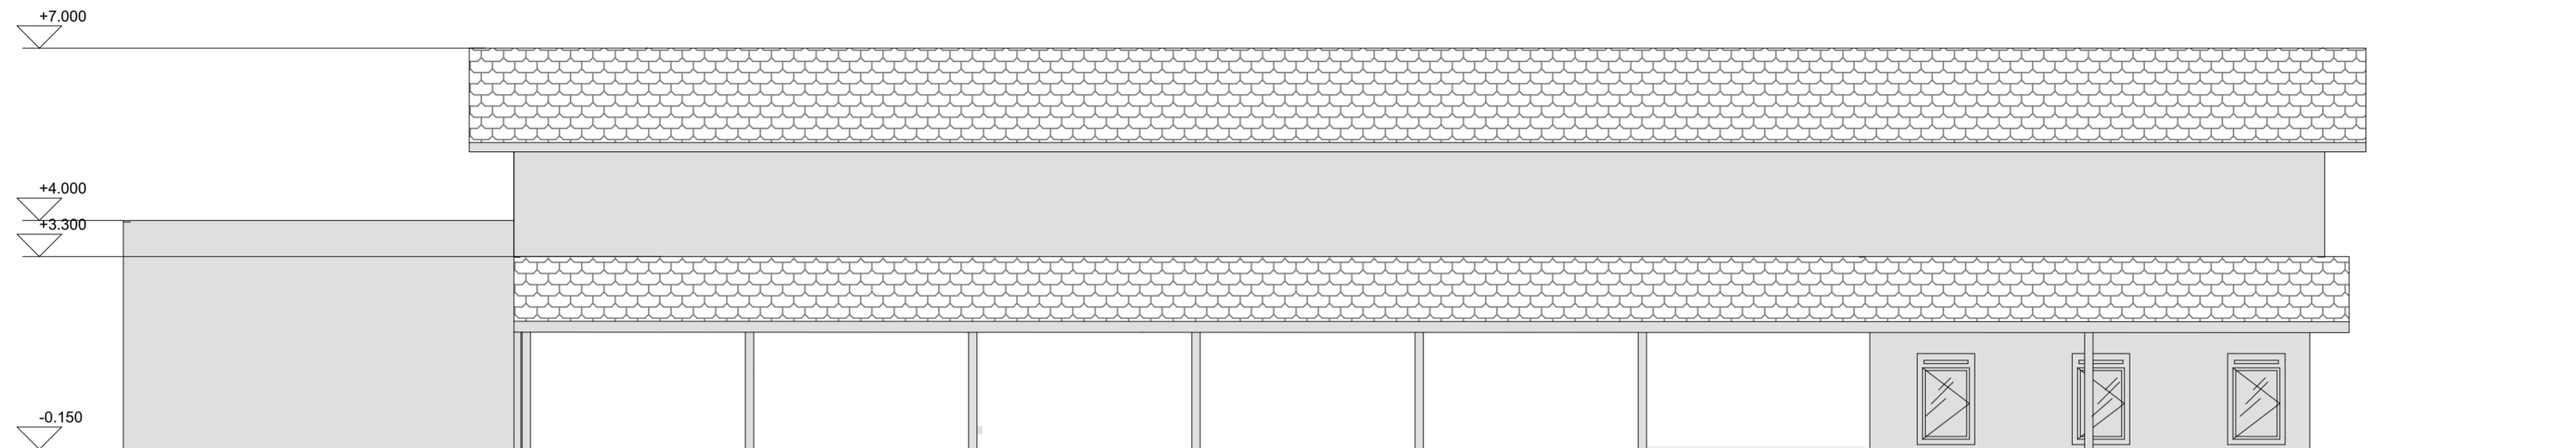

TAMPAK BARAT