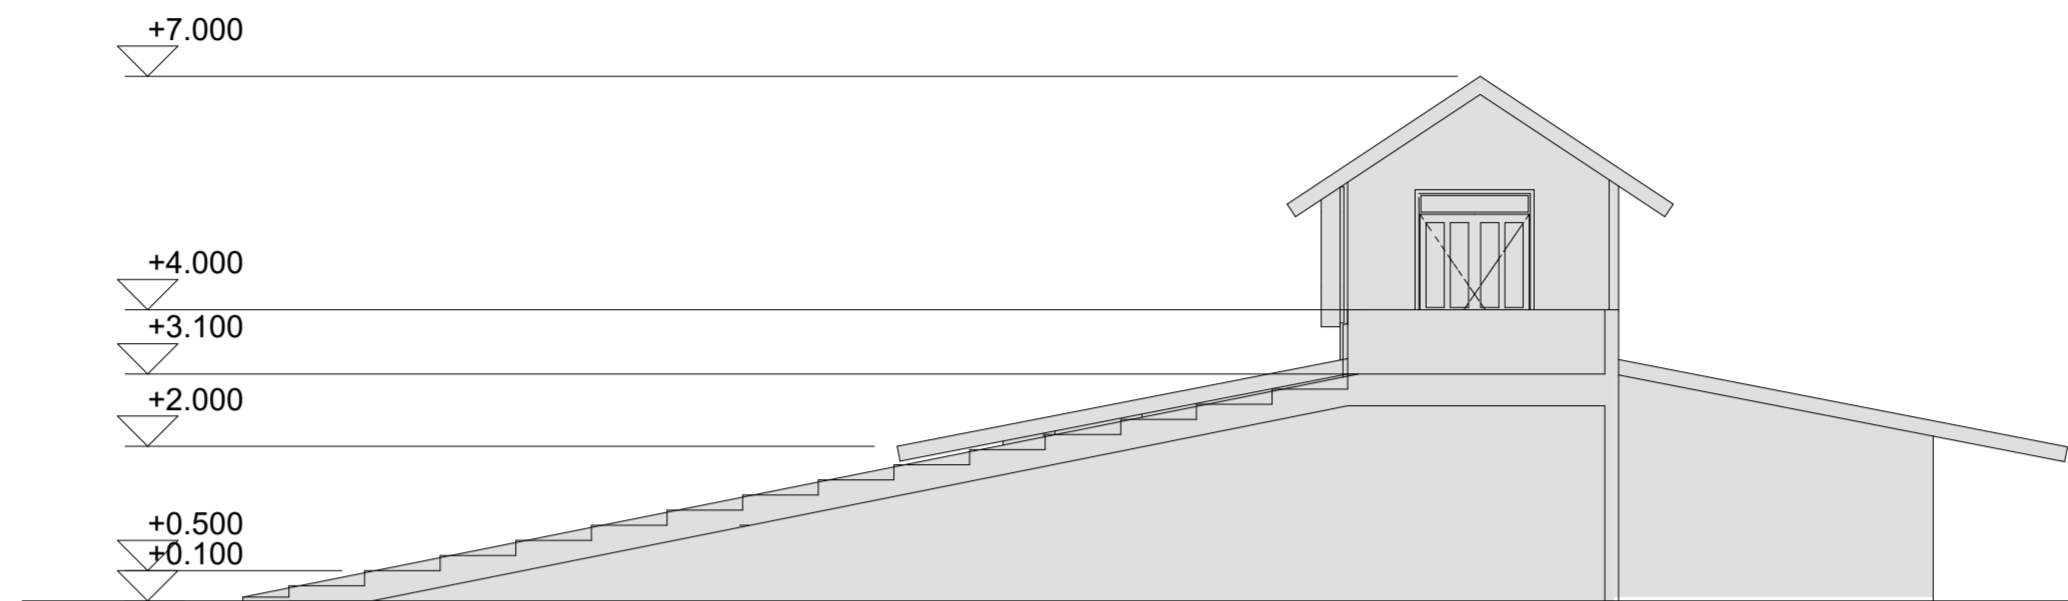

TAMPAK UTARA