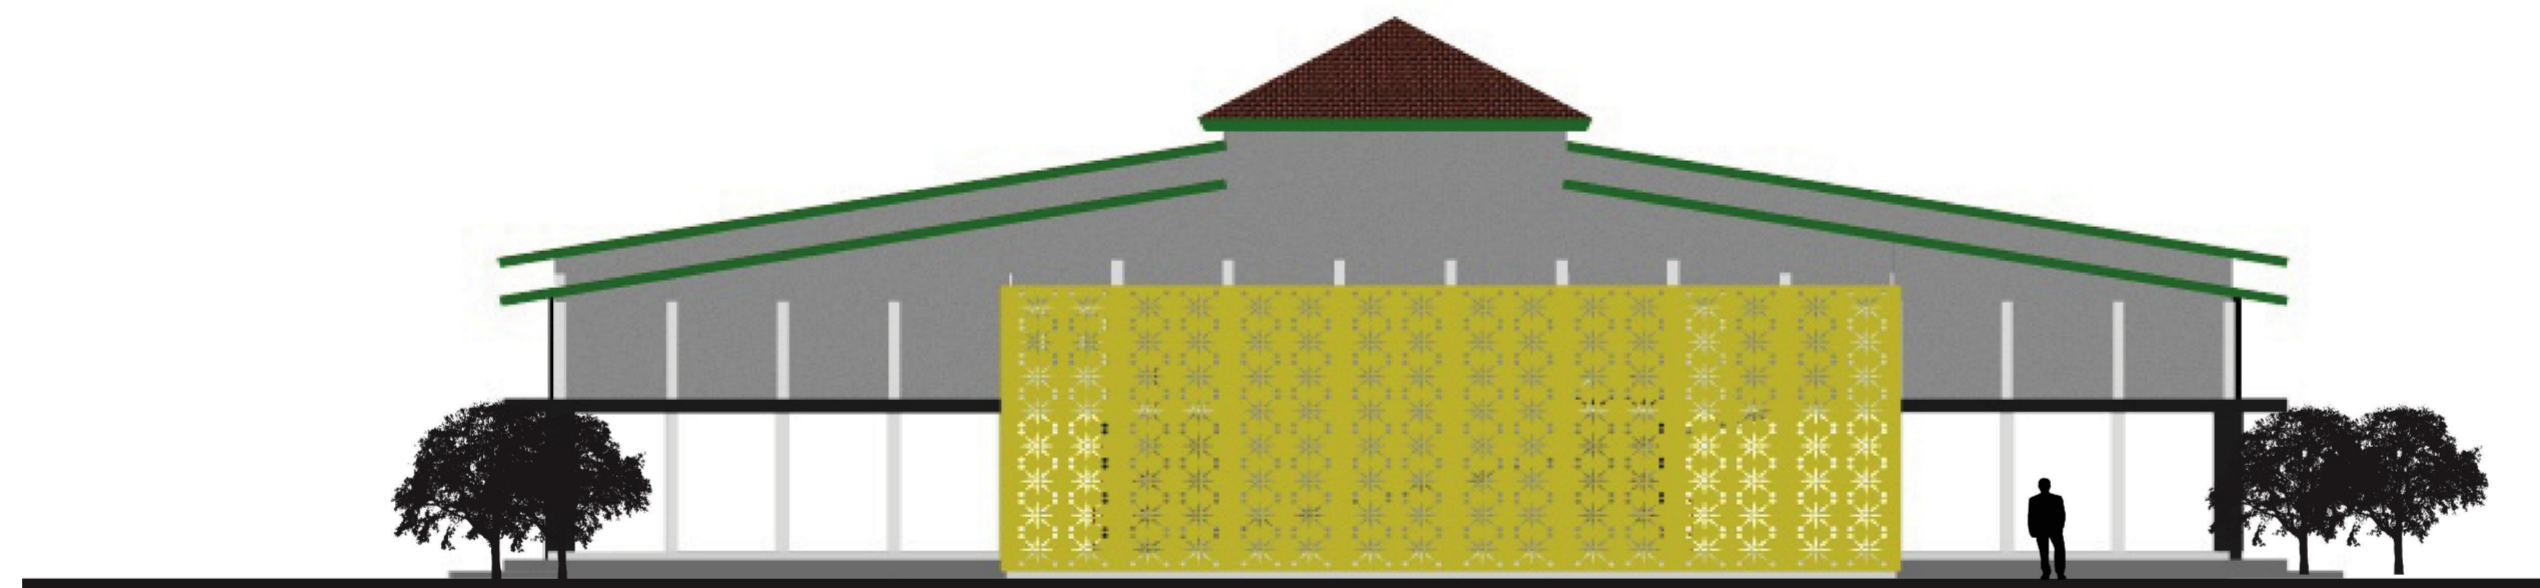

TAMPAK TIMUR

  UNIVERSITAS ISLAM INDONESIA Fakultas Teknik Sipil dan Perencanaan Proyek Akhir Sarjana 2018	Judul Proyek	Nama Mahasiswa	Dosen Pembimbing	Judul Gambar	Keterangan	Skala	Tanggal	Nilai
	Pusat Budaya Pakualaman sebagai Ruang Komunal Warga dengan Pendekatan Kontekstual	Annisa Arum Wahyujati	Dr.Ing Nensi G. Yuli, S.T., M.T.				8/27/18	
	Lokasi Proyek	NIM	Dosen Penguji				Page	
	Pakualaman, Yogyakarta	14512018	Dr.Ing Putu Ayu P. Agustiananda, S.T., M.T.				13