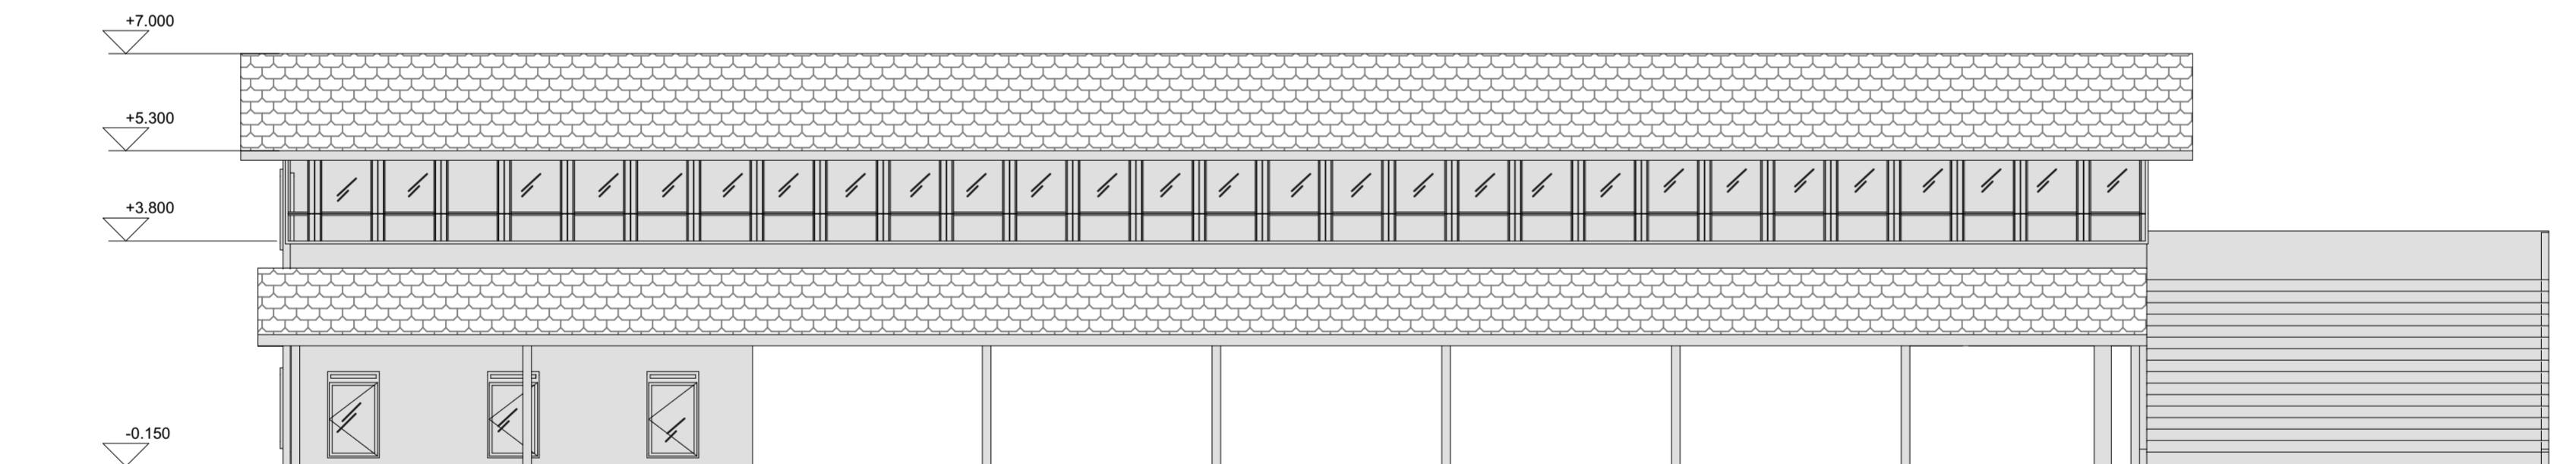

TAMPAK TIMUR

  UNIVERSITAS ISLAM INDONESIA Fakultas Teknik Sipil dan Perencanaan Proyek Akhir Sarjana 2018	Judul Proyek	Nama Mahasiswa	Dosen Pembimbing	Judul Gambar	Keterangan	Skala	Tanggal	Nilai
	Pusat Budaya Pakualaman sebagai Ruang Komunal Warga dengan Pendekatan Kontekstual	Annisa Arum Wahyujati	Dr.Ing Nensi G. Yuli, S.T., M.T.	TAMPAK BARAT TIMUR FOOD COURT			8/27/18	
	Lokasi Proyek	NIM	Dosen Penguji				Page	
Pakualaman, Yogyakarta	14512018	Dr.Ing Putu Ayu P. Agustiananda, S.T., M.T.		11