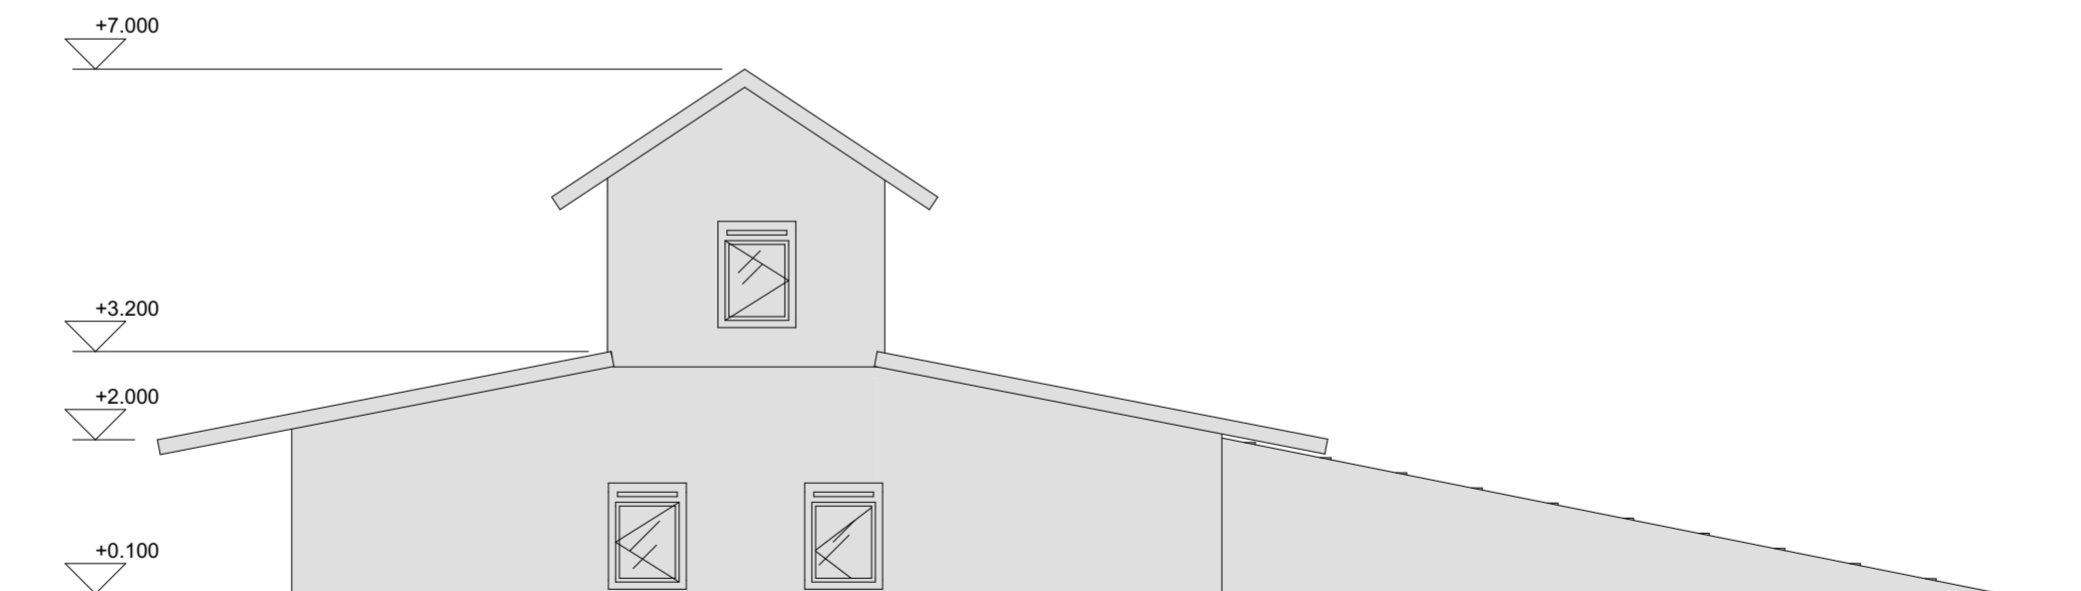

TAMPAK TIMUR

	Judul Proyek	Nama Mahasiswa	Dosen Pembimbing	Judul Gambar	Keterangan	Skala	Tanggal	Nilai
	Pusat Budaya Pakualaman sebagai Ruang Komunal Warga dengan Pendekatan Kontekstual	Annisa Arum Wahyujati	Dr.Ing Nensi G. Yuli, S.T., M.T.				8/27/18	
	Lokasi Proyek	NIM	Dosen Penguji				Page	
	Pakualaman, Yogyakarta	14512018	Dr.Ing Putu Ayu P. Agustiananda, S.T., M.T.				10