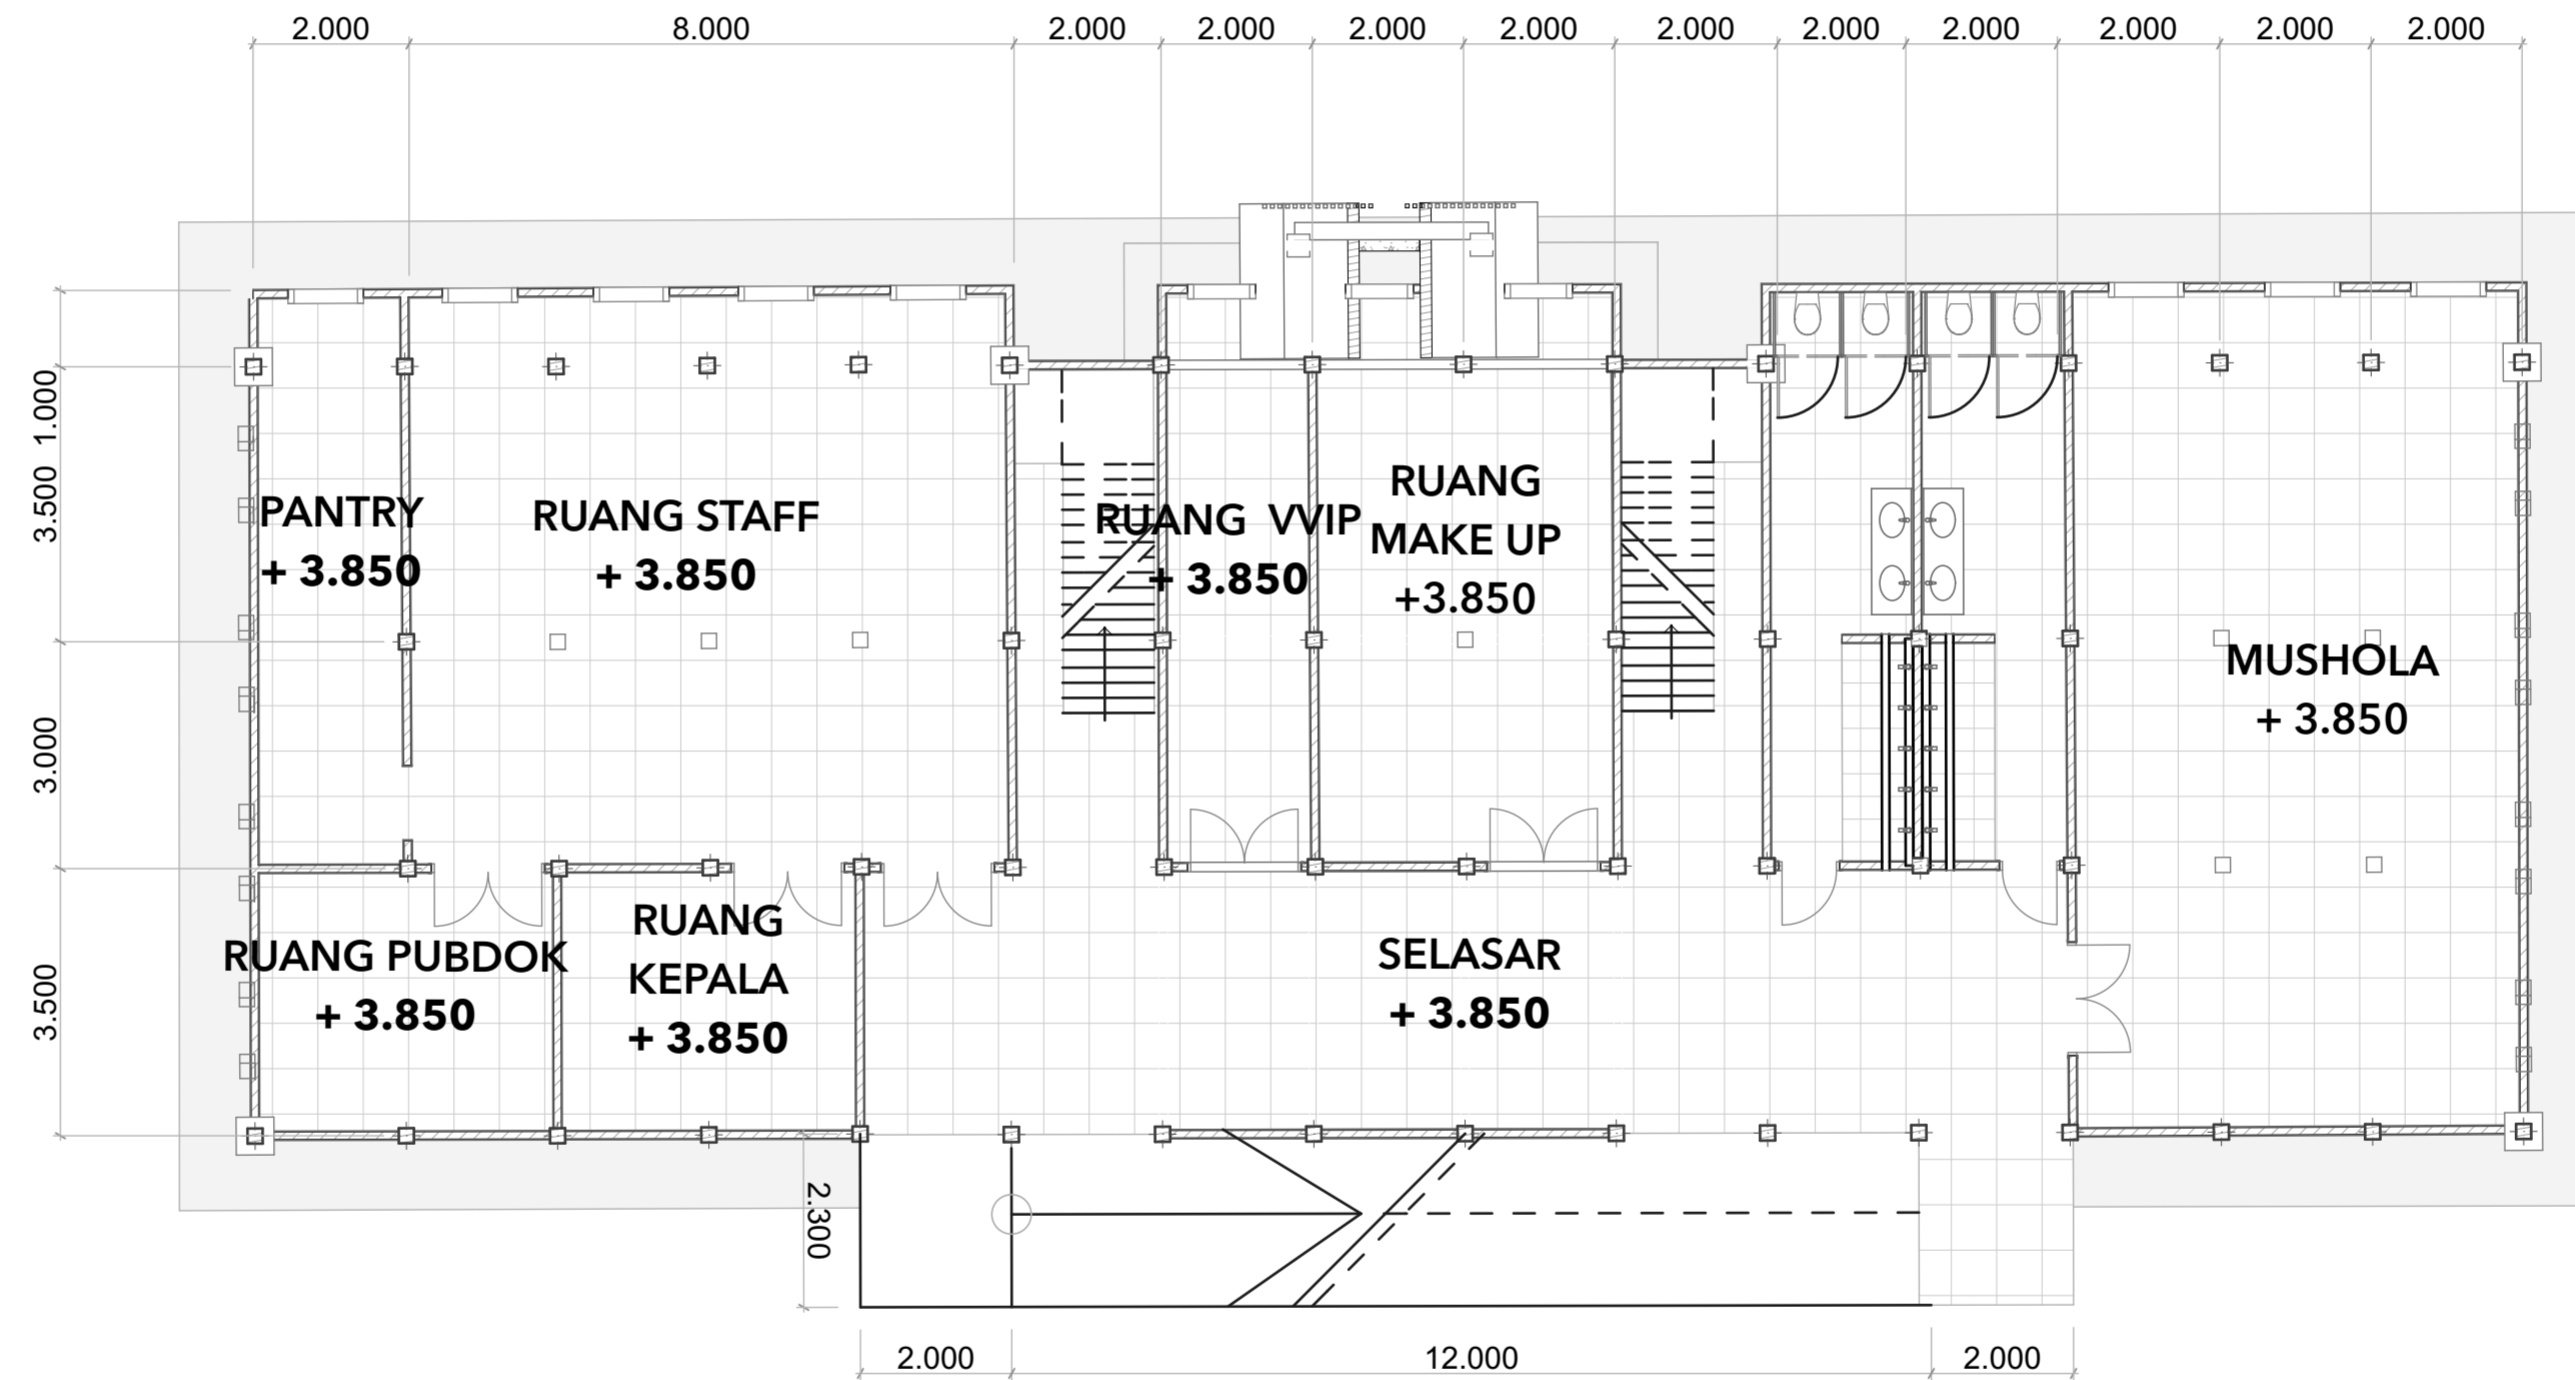

	Judul Proyek	Nama Mahasiswa	Dosen Pembimbing	Judul Gambar	Keterangan 	Skala 1:100	Tanggal	Nilai
	Pusat Budaya Pakualaman sebagai Ruang Komunal Warga dengan Pendekatan Kontekstual	Annisa Arum Wahyujati	Dr.Ing Nensi G. Yuli, S.T., M.T.	DENAH GF PUSAT BUDAYA			Page	
	Lokasi Proyek	NIM	Dosen Penguji				4	
Pakualaman, Yogyakarta	14512018	Dr.Ing Putu Ayu P. Agustiananda, S.T., M.T.						