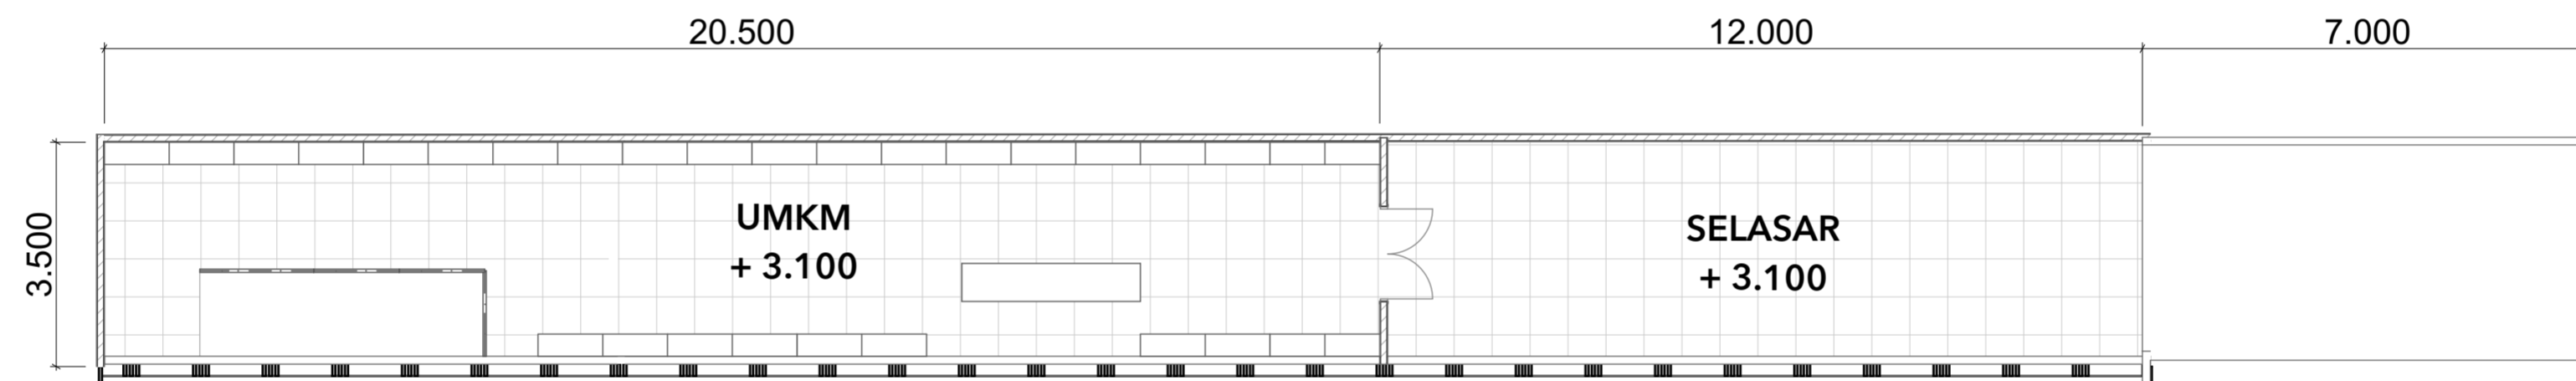

Judul Proyek	Nama Mahasiswa	Dosen Pembimbing	Judul Gambar	Keterangan	Skala	Tanggal	Nilai
	Pusat Budaya Pakualaman sebagai Ruang Komunal Warga dengan Pendekatan Kontekstual	Annisa Arum Wahyujati	Dr.Ing Nensi G. Yuli, S.T., M.T.				8/27/18	
	Lokasi Proyek	NIM	Dosen Penguji				Page	
Pakualaman, Yogyakarta	14512018	Dr.Ing Putu Ayu P. Agustiananda, S.T., M.T.	DENAH 1 st FLOOR FOOD COURT	1:100	7