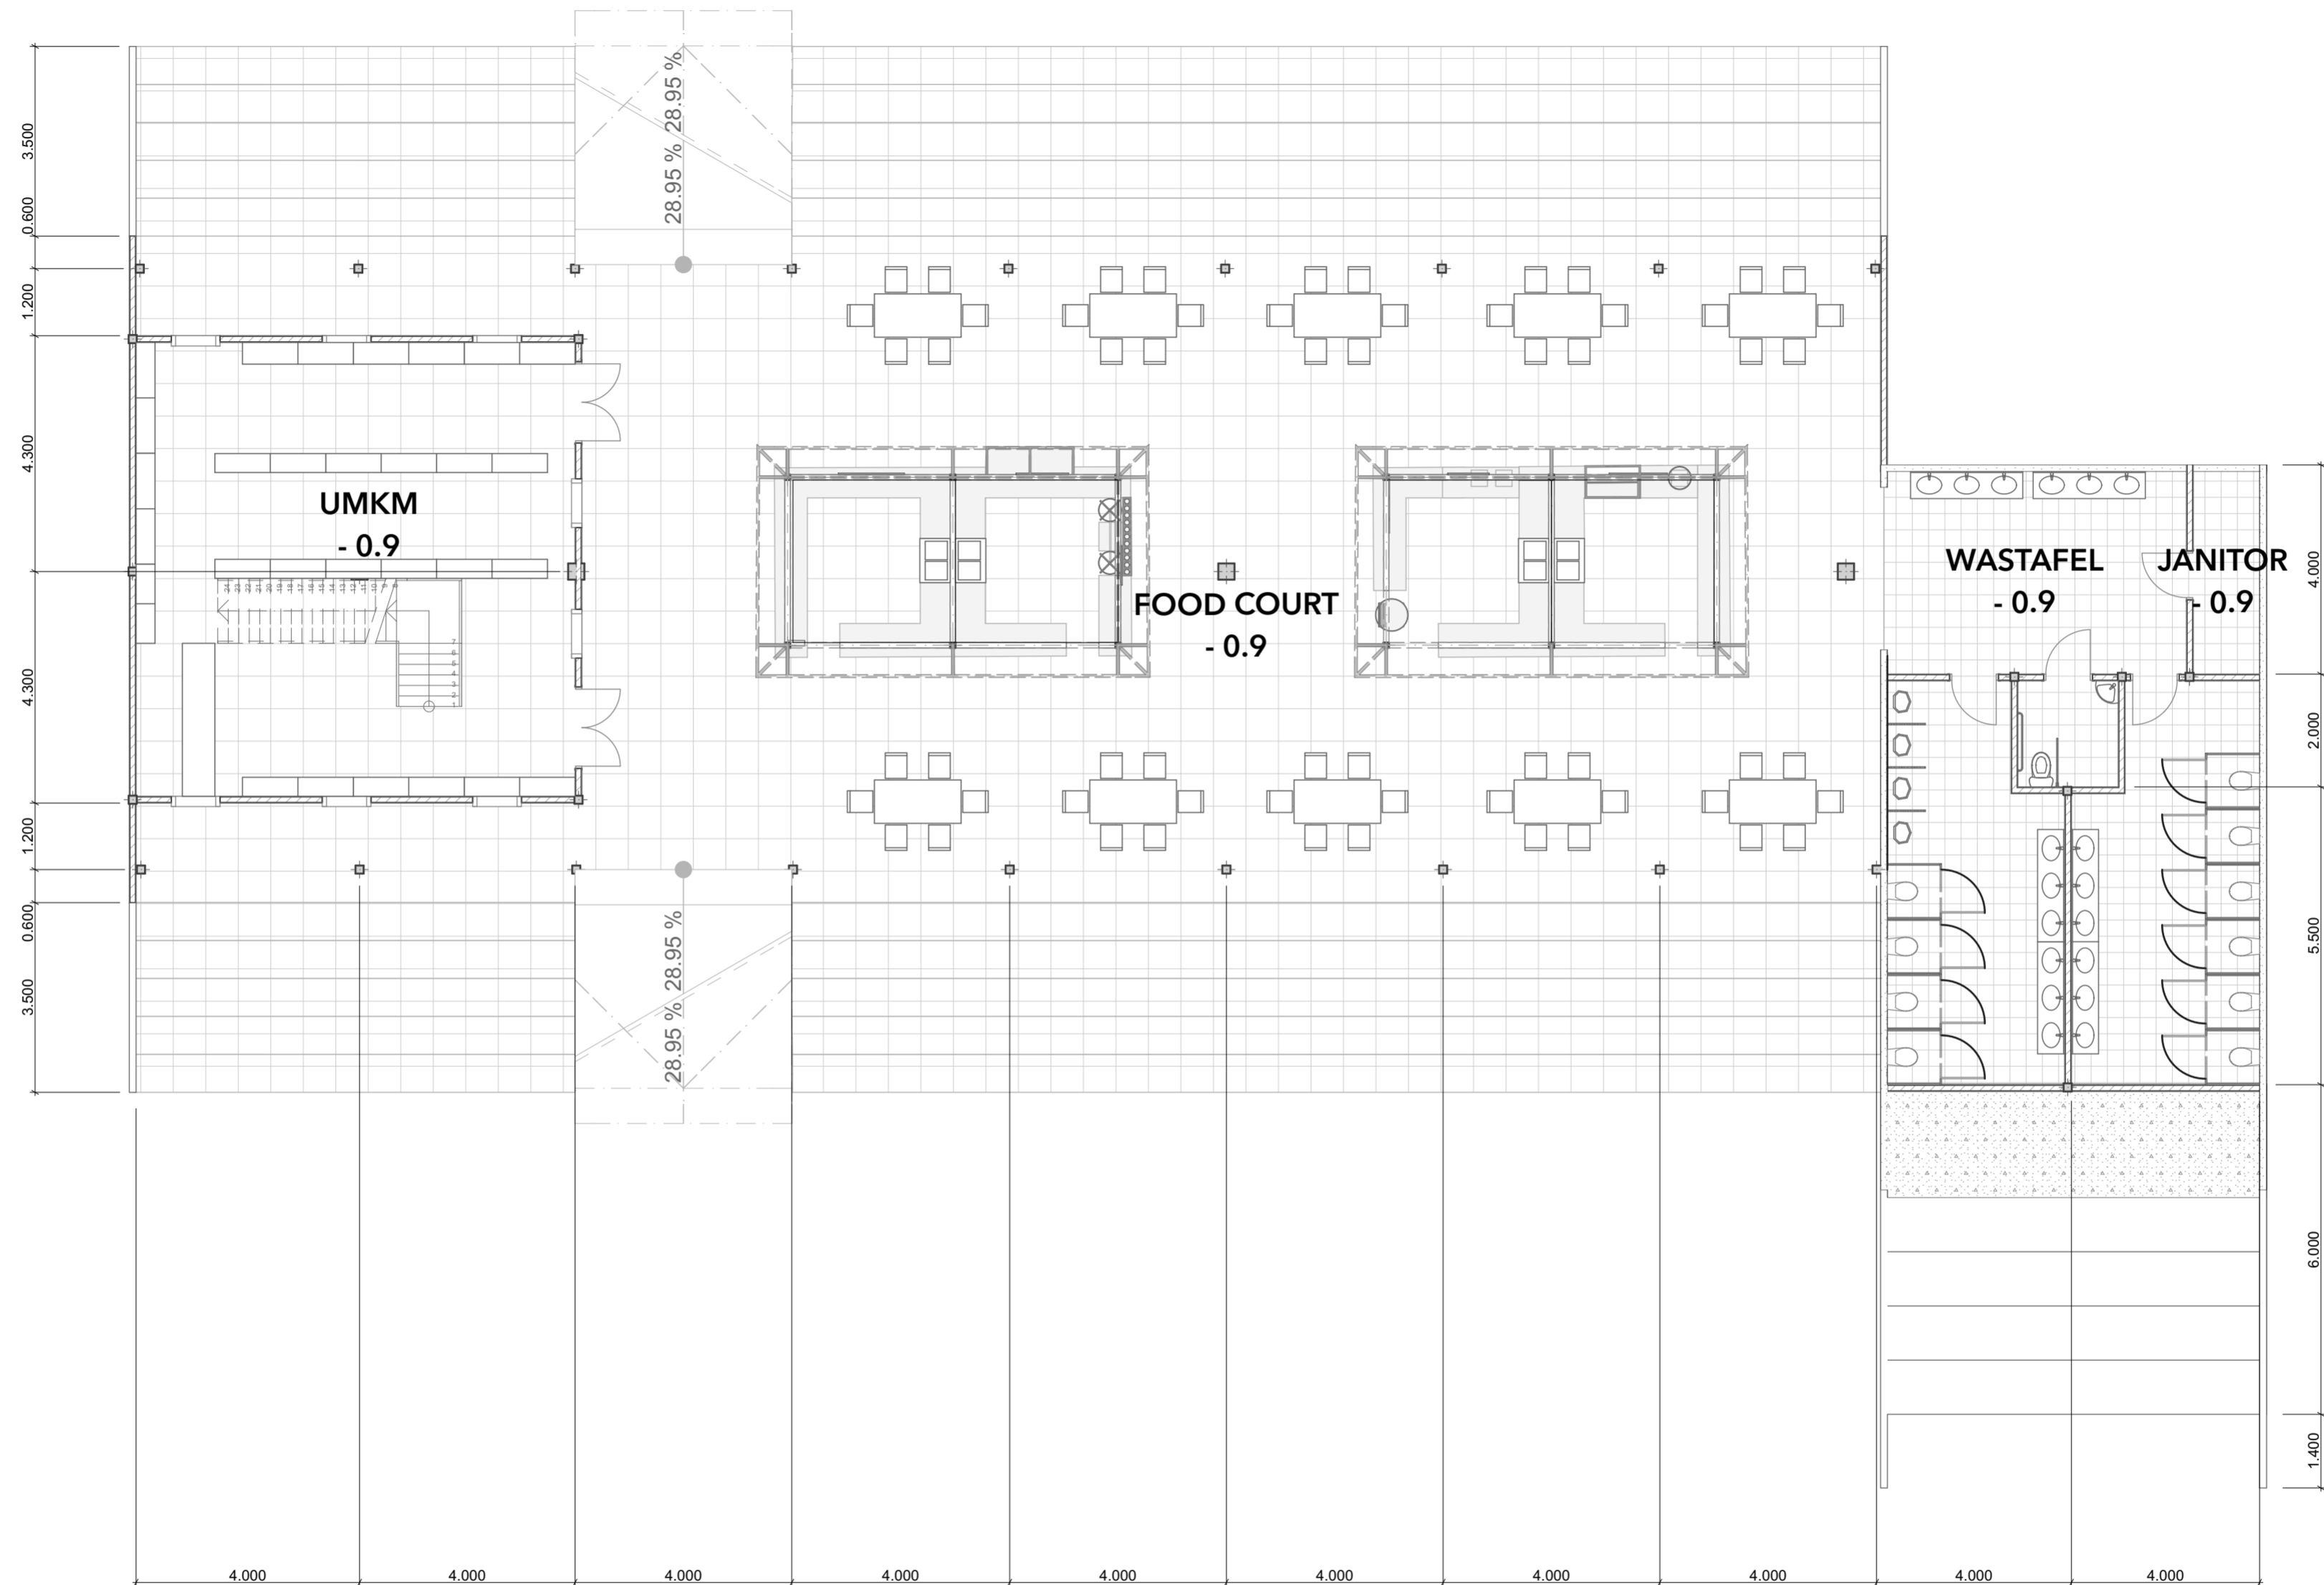

LANDSCAPE
0.00

	Judul Proyek	Nama Mahasiswa	Dosen Pembimbing	Judul Gambar	Keterangan	Skala	Tanggal	Nilai
	Pusat Budaya Pakualaman sebagai Ruang Komunal Warga dengan Pendekatan Kontekstual	Annisa Arum Wahyujati	Dr.Ing Nensi G. Yuli, S.T., M.T.	DENAH GF FOOD COURT		1:100	8/27/18	
	Lokasi Proyek	NIM	Dosen Penguji				Page	
Pakualaman, Yogyakarta	14512018	Dr.Ing Putu Ayu P. Agustiananda, S.T., M.T.	6