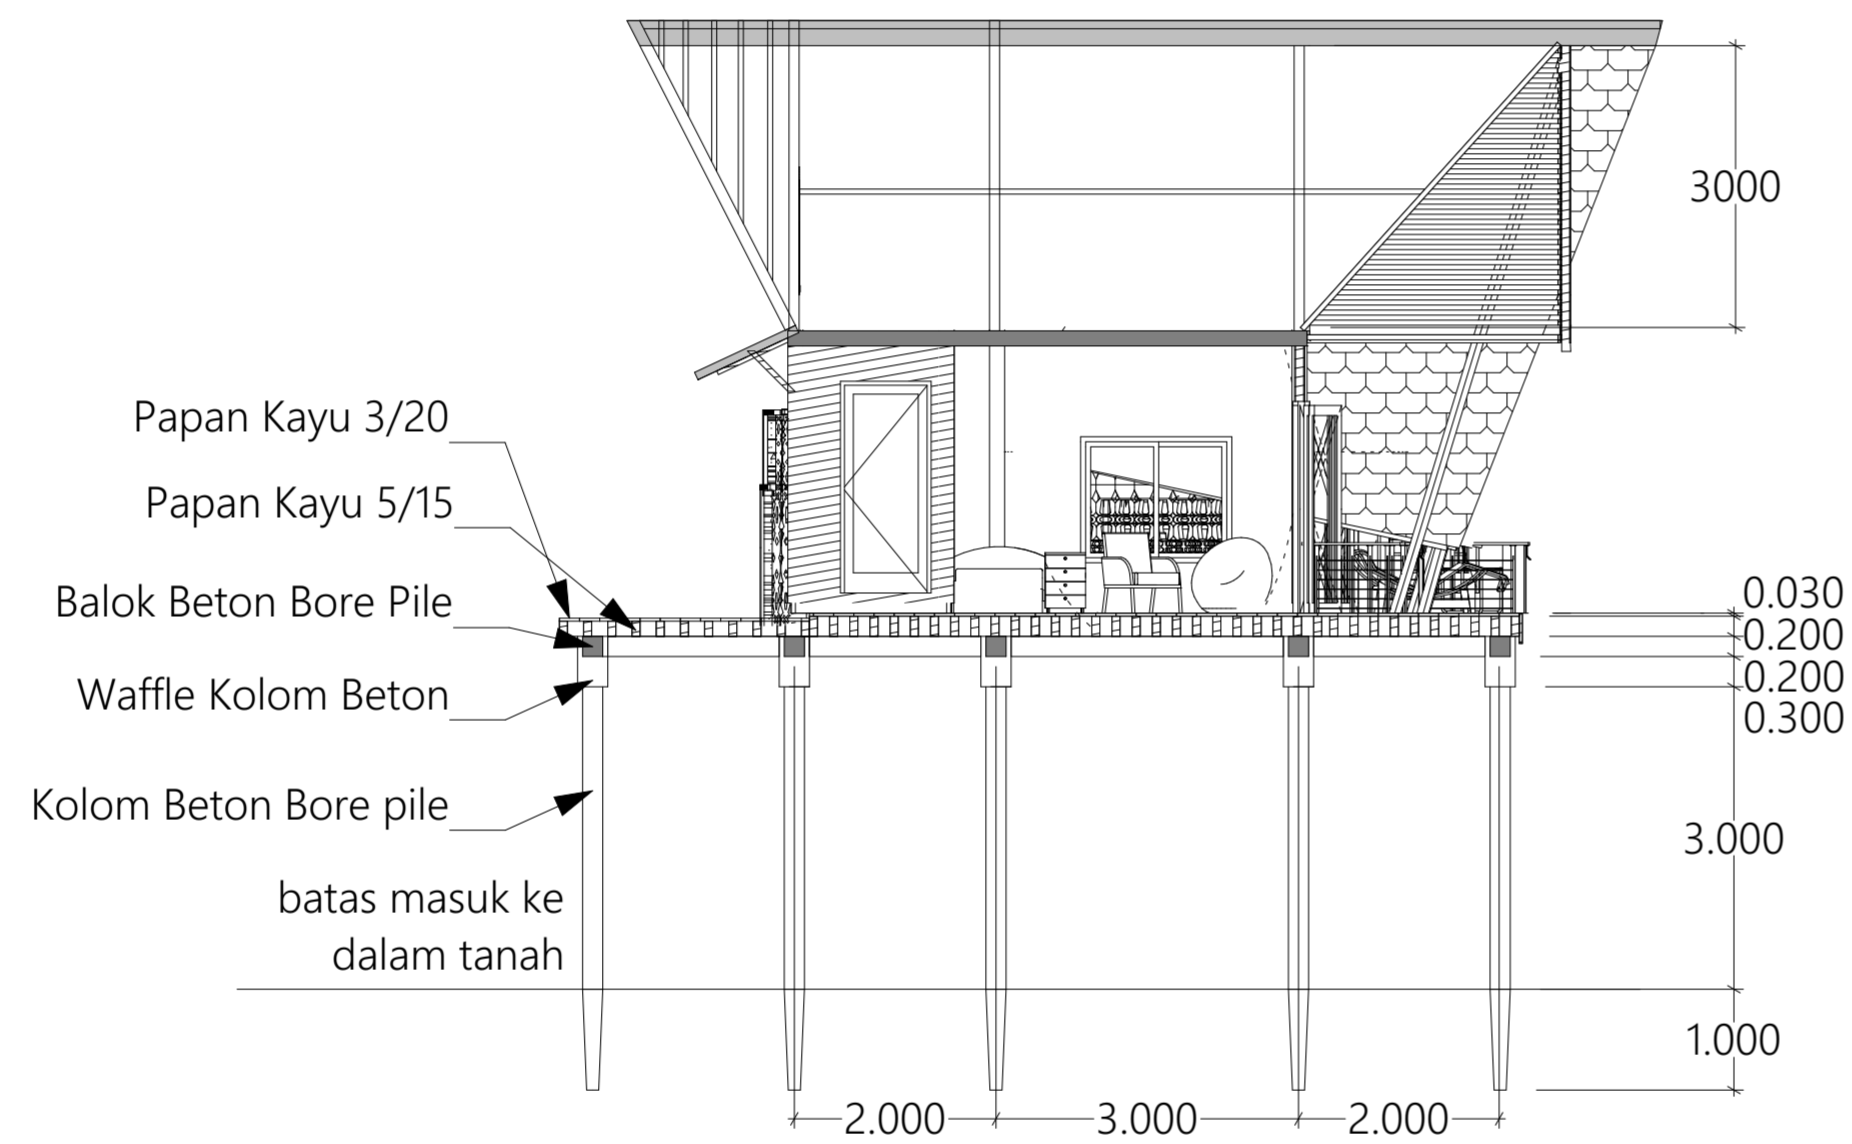

Potongan AA Bungalow Double Bed
Skala 1:100