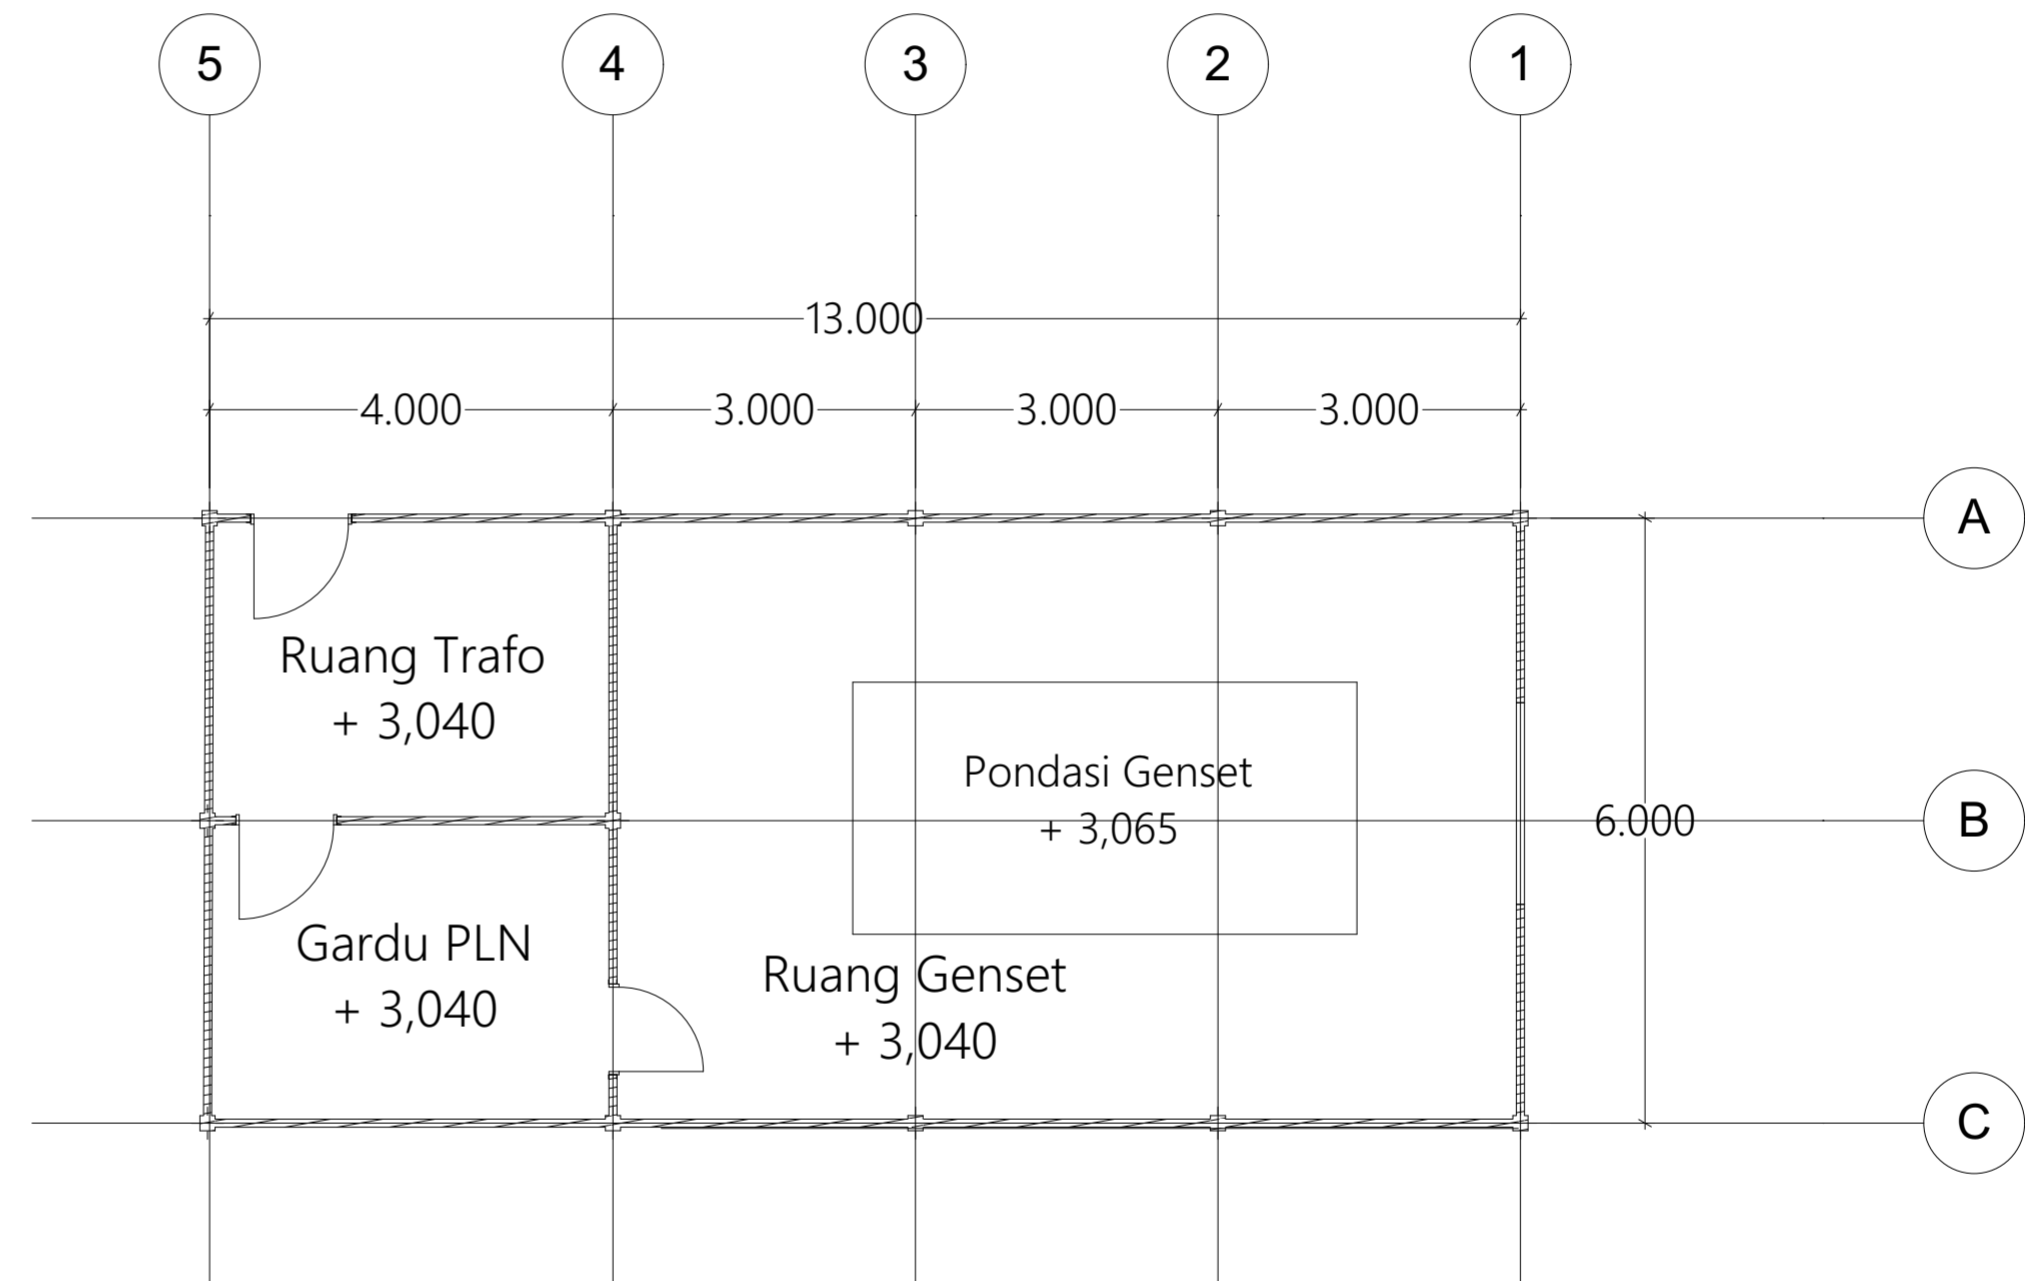

Denah Ruang Genset
Skala 1:100

Jurusan Arsitektur
Fakultas Teknik Sipil dan Perencanaan
Universitas Islam Indonesia

PROYEK AKHIR SARJANA
Resort Ekowisata Bontang Kuala Berbasis
Komunitas dan Konservasi Hutan Bakau
Bontang Kuala Eco Resort Community Based and
Mangrove Conservation

NAMA MAHASISWA

Putri Faradilla Gustannia

NIM MAHASISWA

14512192

NAMA DOSEN PEMBIMBING

Suparwoko Ir. MURP., Ph.D

NAMA DOSEN PENGUJI

Ahmad Saifuddin Mutaqi IAI., AA

NAMA GAMBAR

Denah Ruang Laundry
dan Housekeeping &
Ruang Genset

SKALA

1:100

NO. GAMBAR

CATATAN