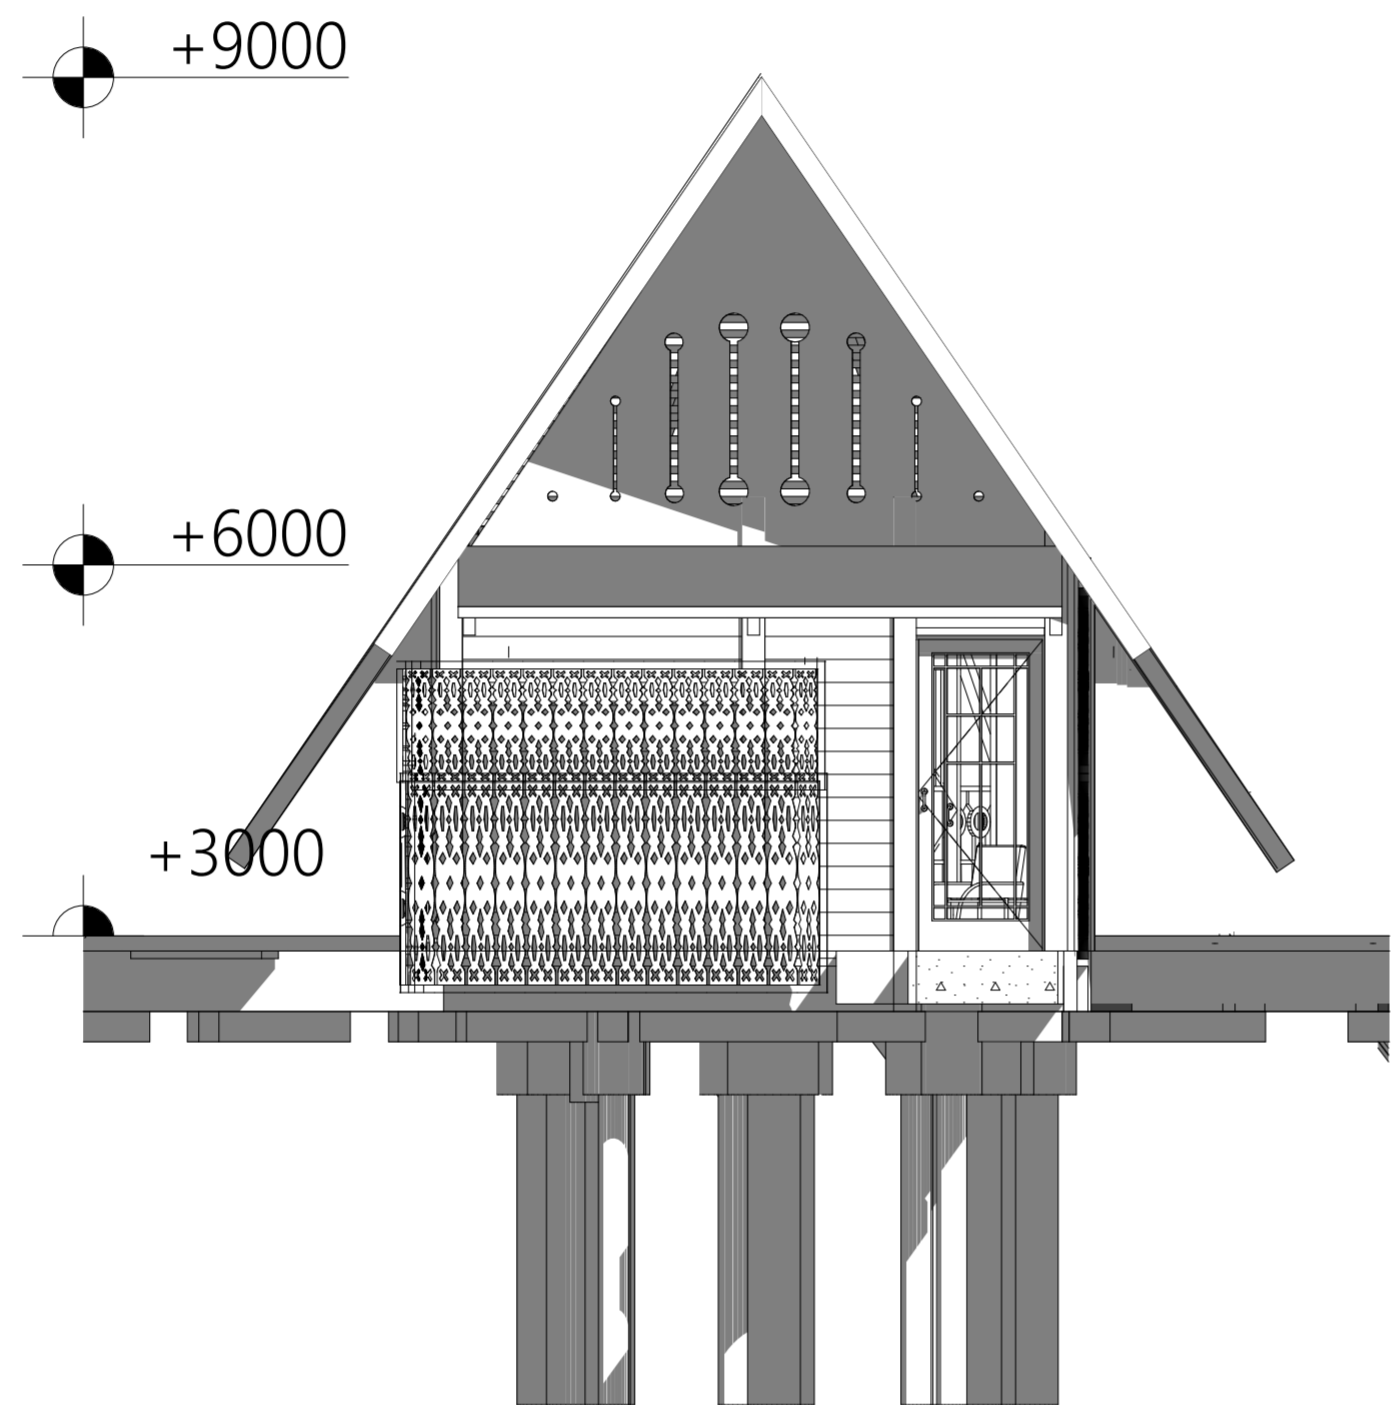

Tampak Depan Bungalow Single Bed
Skala 1:50