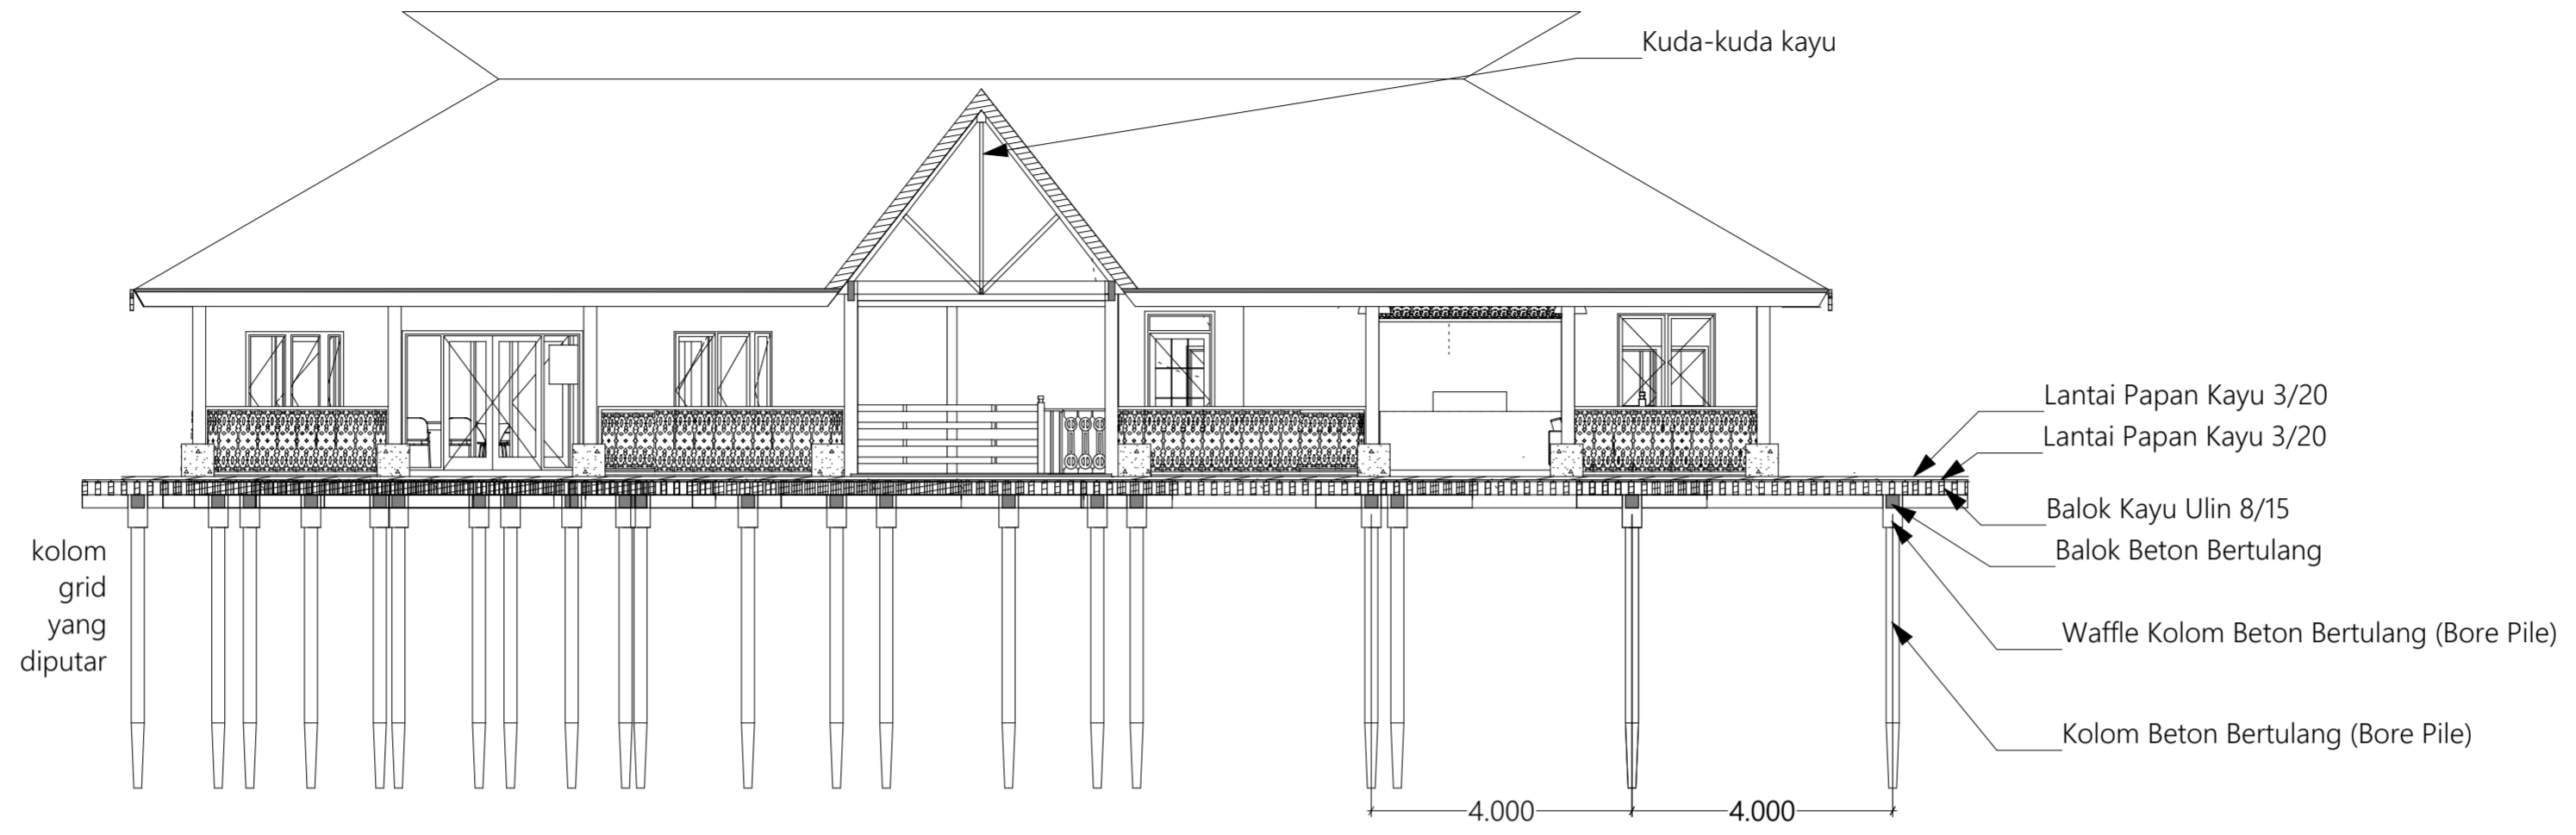

Tampak Gardu Pandang  
Skala 1:100

Tampak Depan Mangrove Center  
Skala 1:100

Tampak Depan Retail  
Skala 1:100

Tampak Samping Retail  
Skala 1:100

 <p>Jurusan Arsitektur Fakultas Teknik Sipil dan Perencanaan Universitas Islam Indonesia</p>	<p>PROYEK AKHIR SARJANA Resort Ekowisata Bontang Kuala Berbasis Komunitas dan Konservasi Hutan Bakau Bontang Kuala Eco Resort Community Based and Mangrove Conservation</p>	NAMA MAHASISWA	NAMA DOSEN PEMBIMBING	NAMA DOSEN PENGUJI	NAMA GAMBAR		CATATAN
		Putri Faradilla Gustannia	Suparwoko Ir. MURP., Ph.D	Ahmad Saifuddin Mutaqi IAI., AA			
		NIM MAHASISWA			SKALA	NO. GAMBAR	
		14512192					