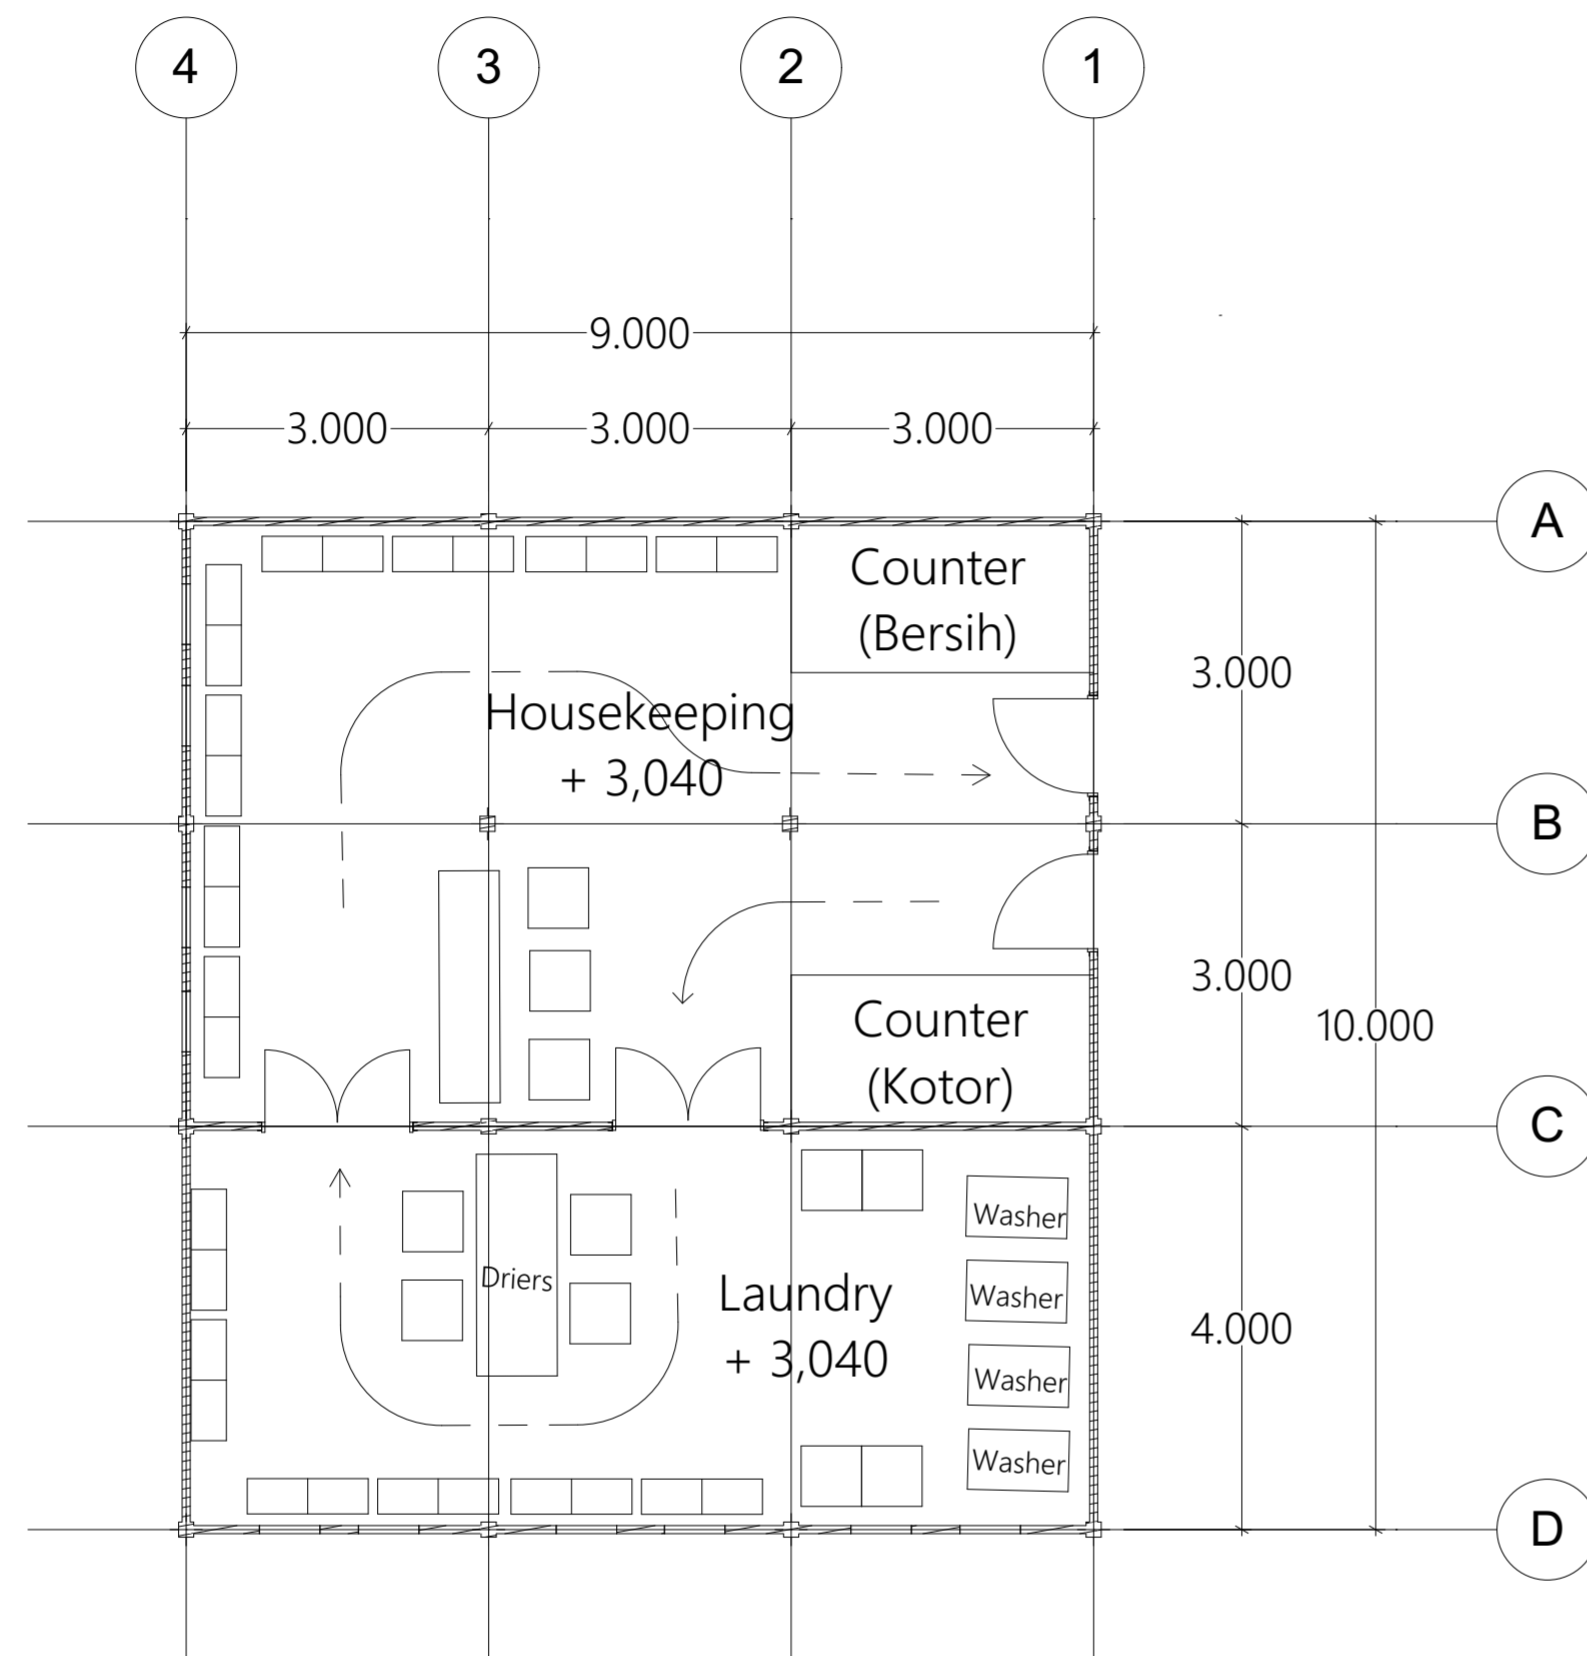

Denah Laundry & Housekeeping
Skala 1:100