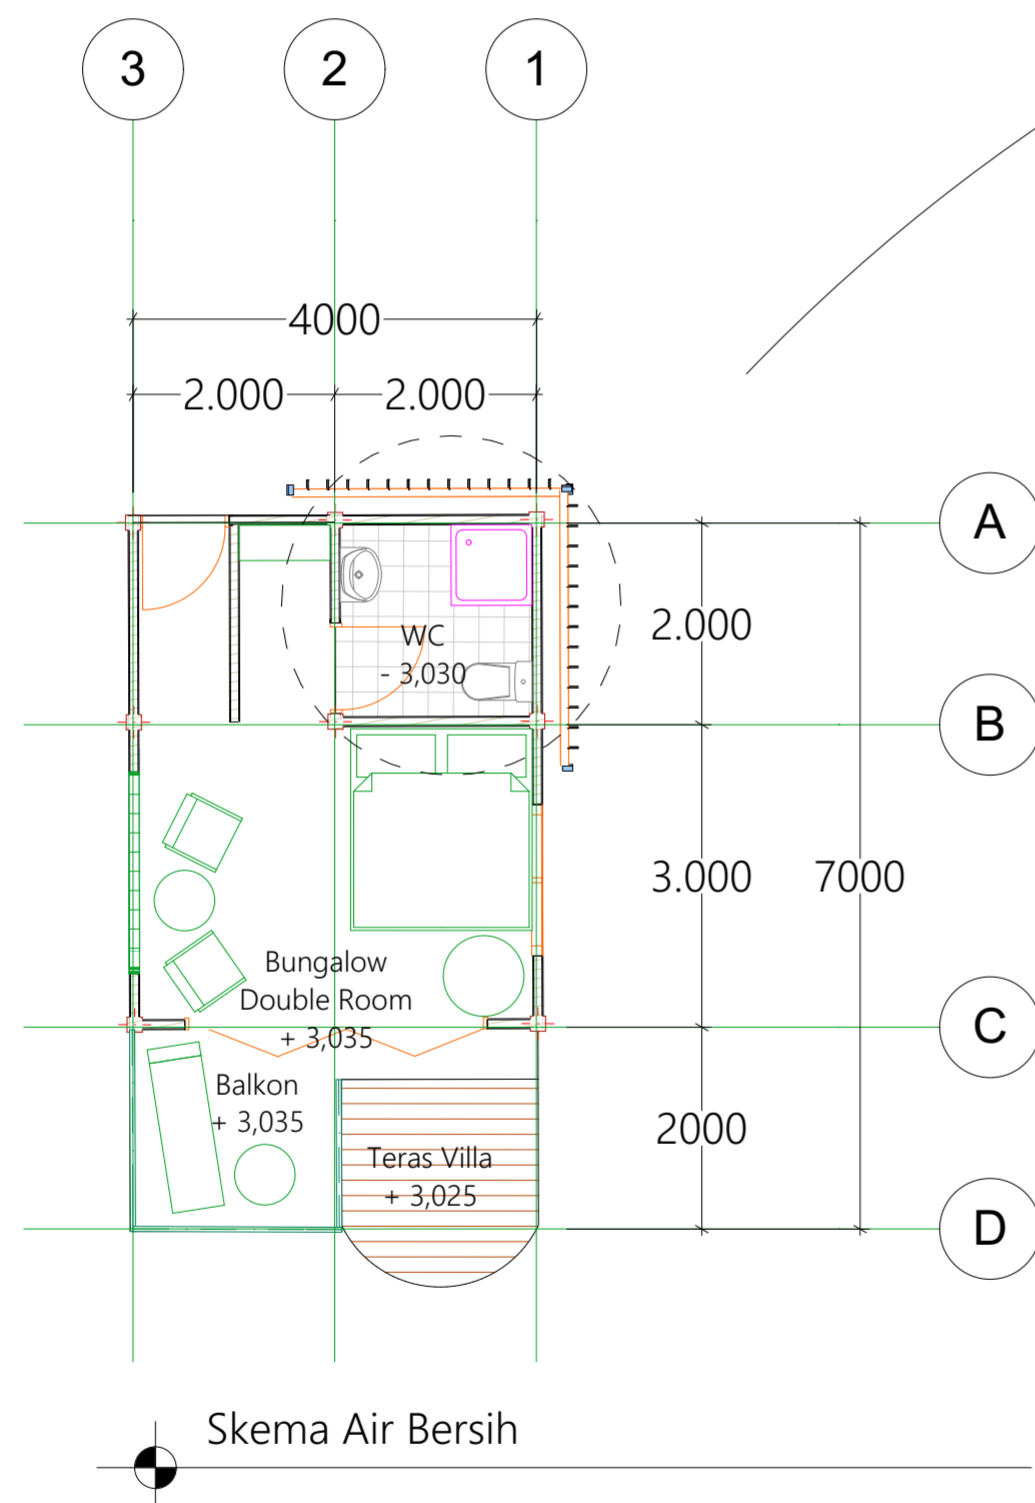

NAMA GAMBAR

Potongan AA dan BB  
Bungalow Double  
Bed

SKALA

1:100

NO. GAMBAR

CATATAN

Tangki air dengan kapasitas air 6000 liter untuk kebutuhan air bersih total 5700 liter

pipa air bersih diameter 5-10 cm