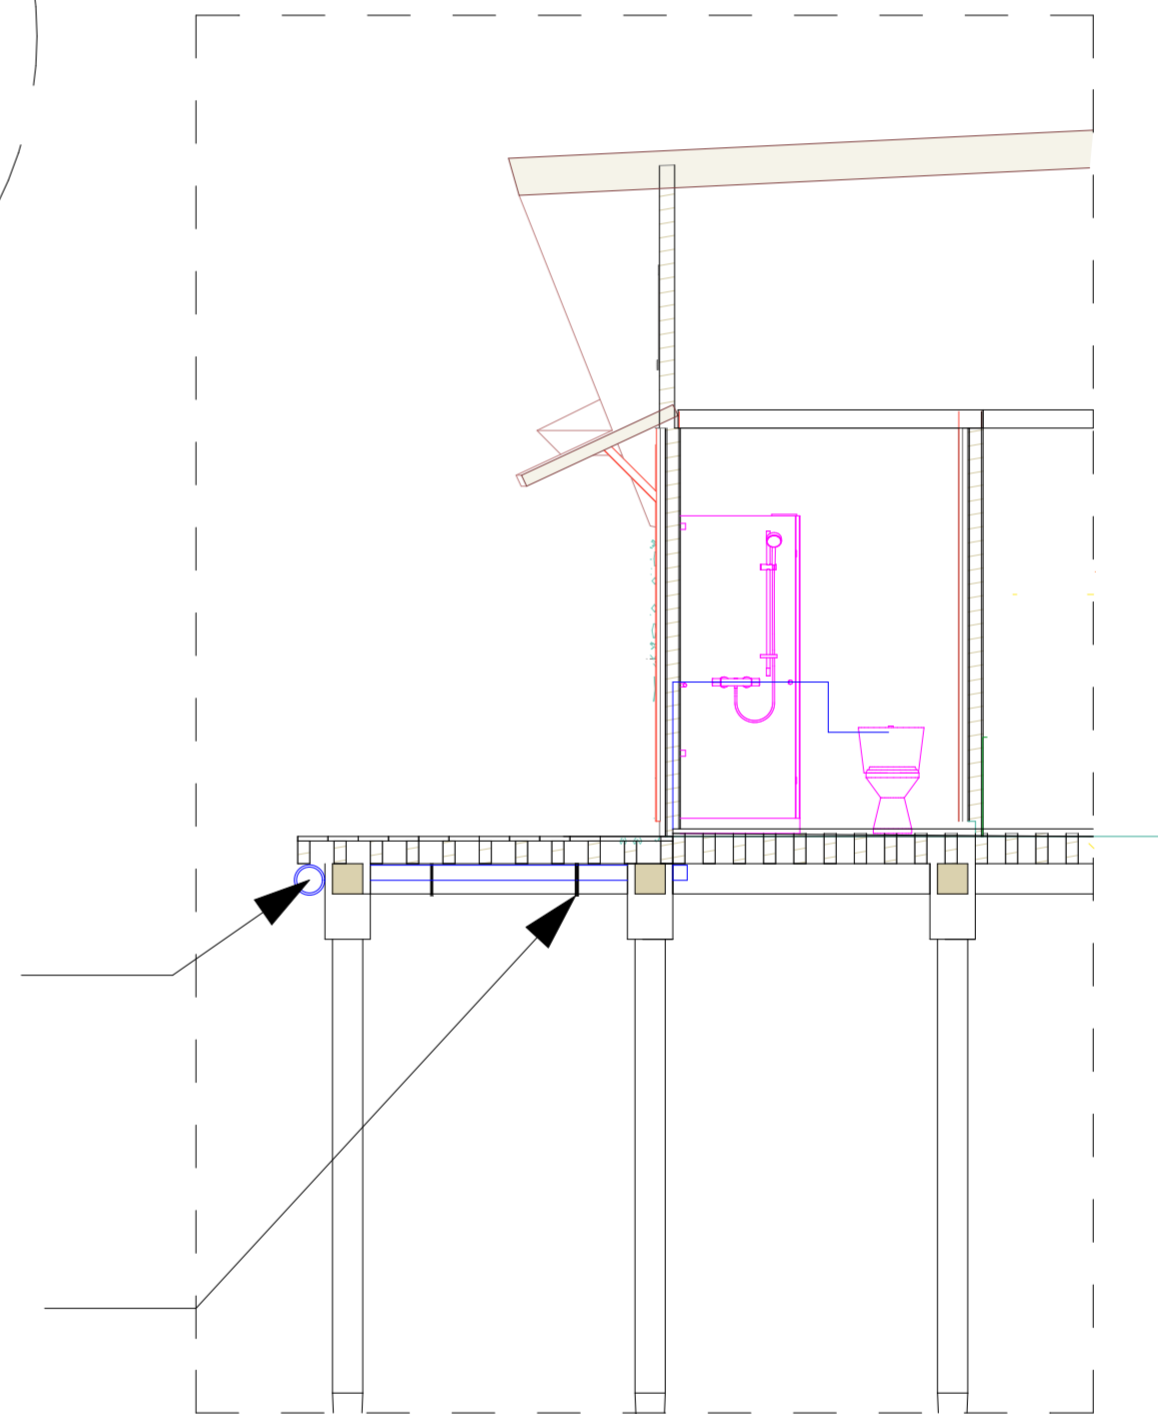

pipa air bersih diameter 5-10 cm

Plat besi pengait pada pipa dipasang di balok beton