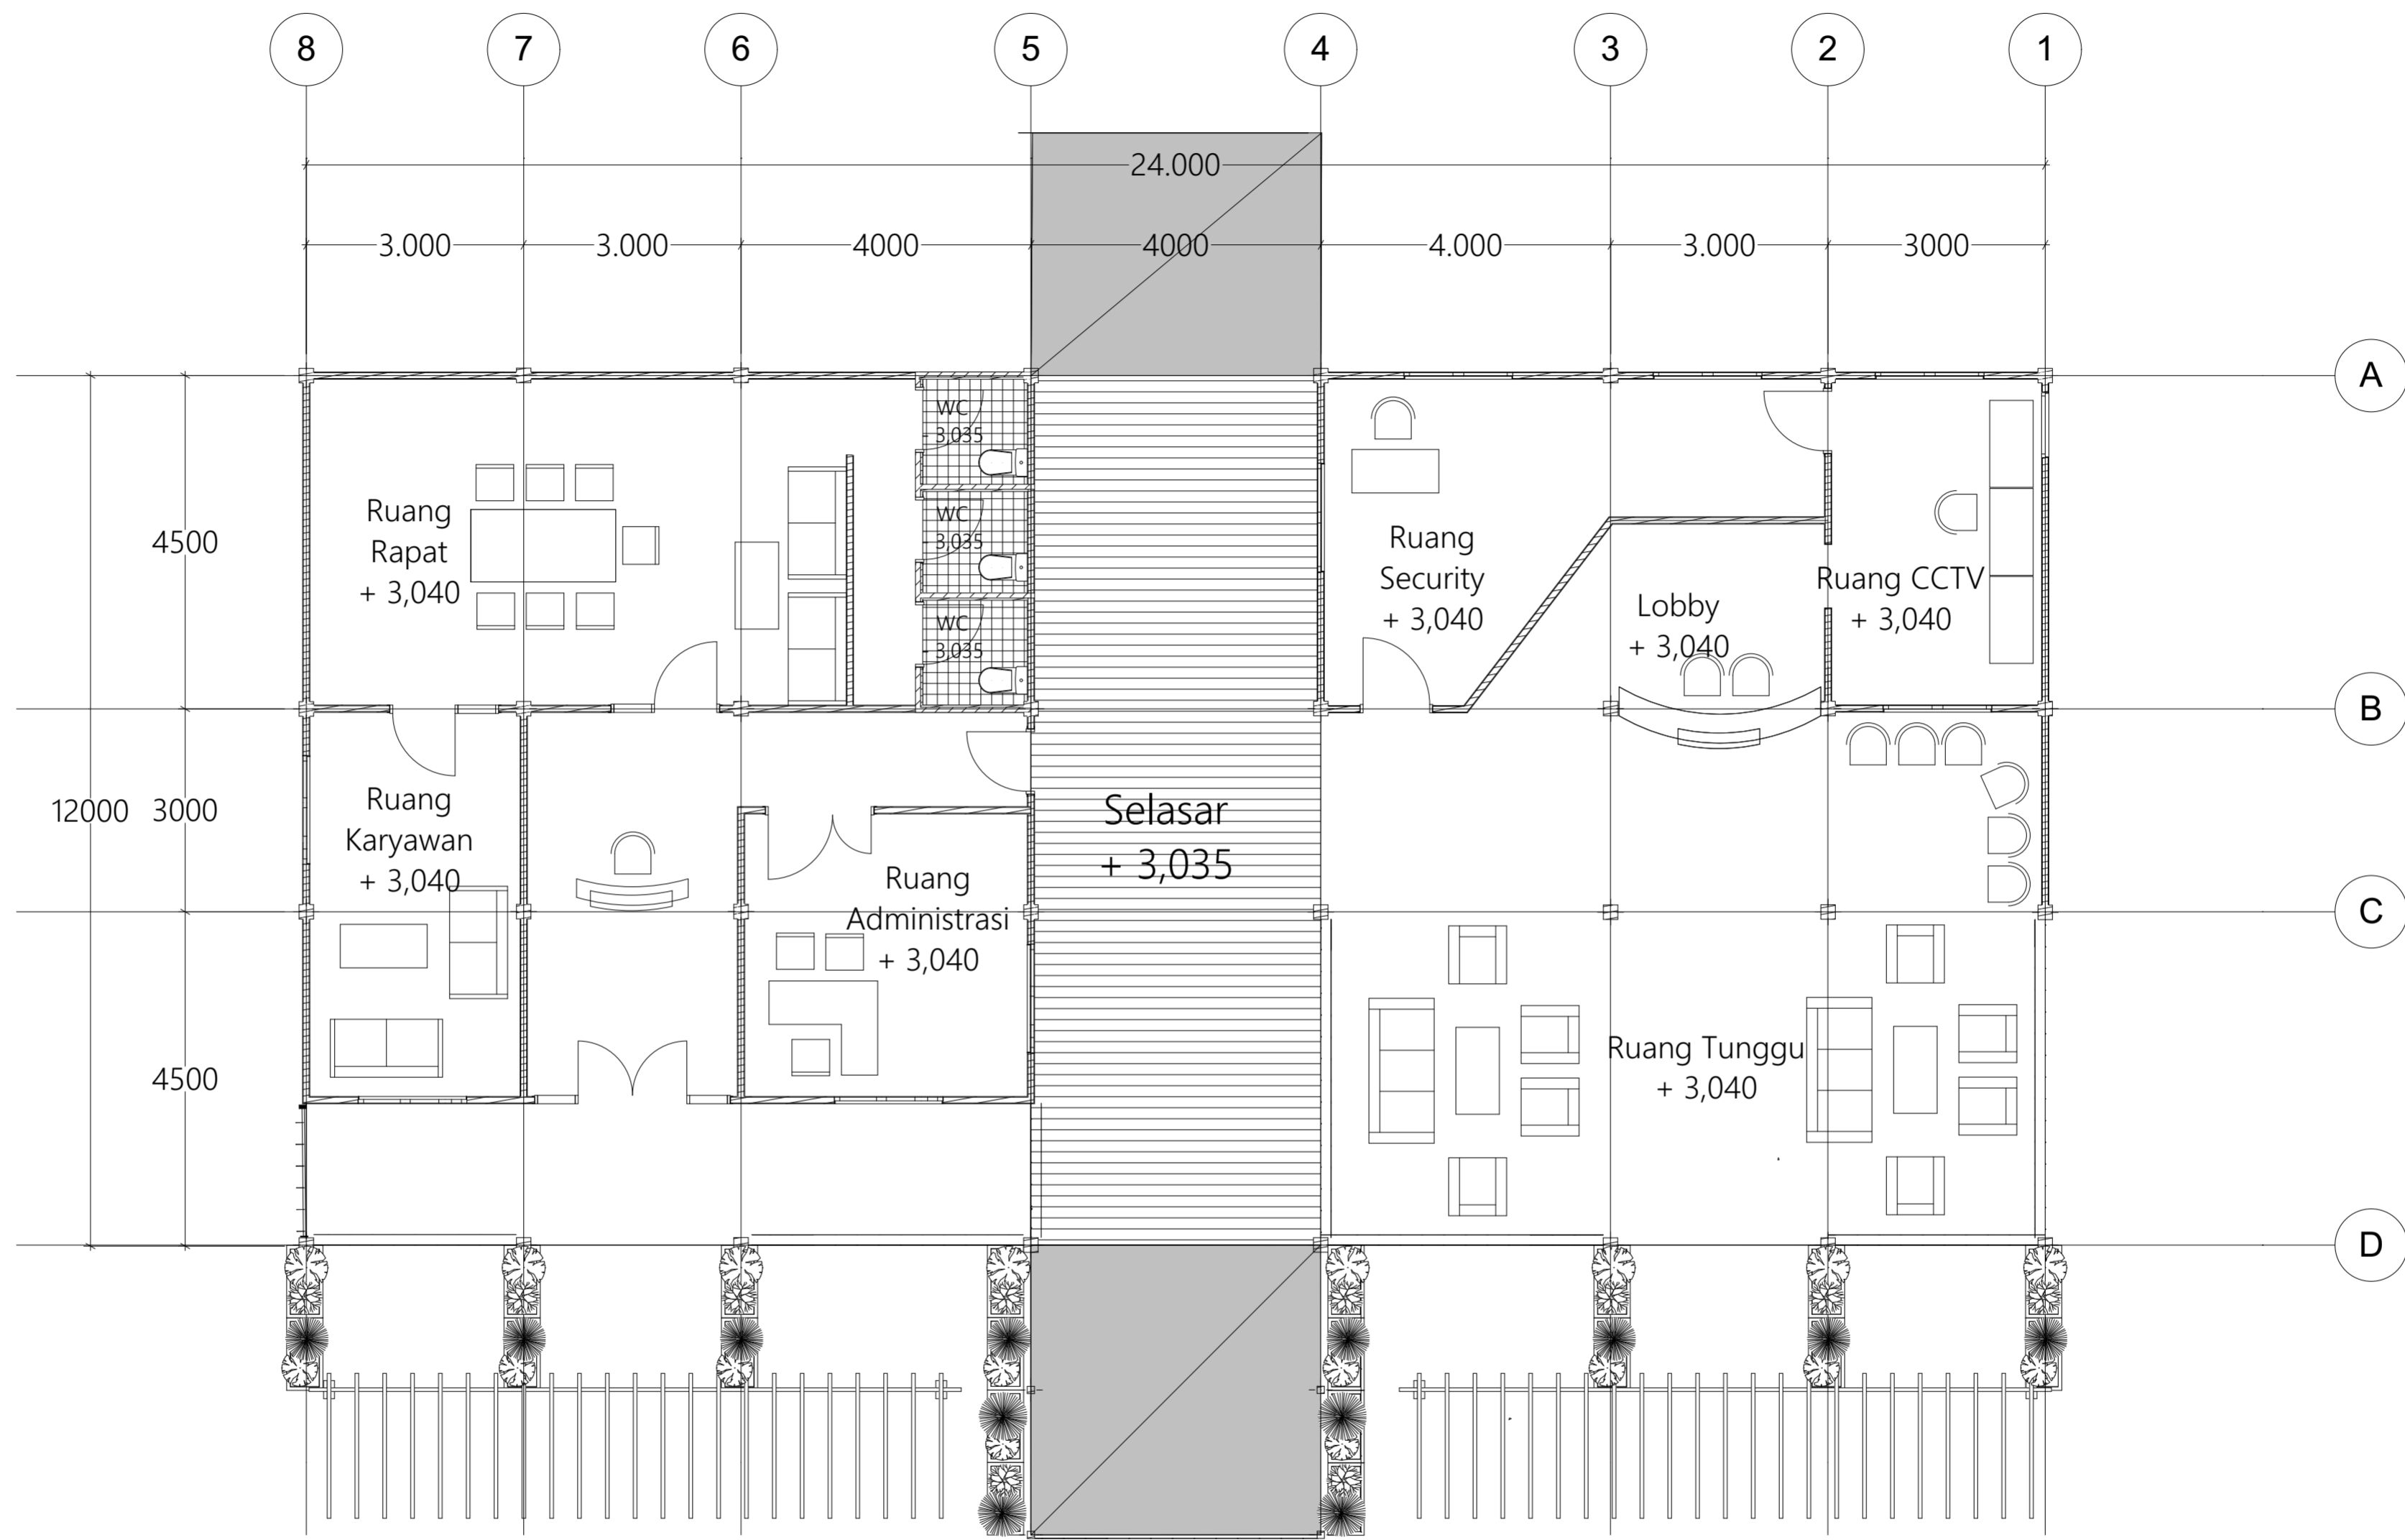

NAMA GAMBAR

Situasi

SKALA

1:500

NO. GAMBAR

CATATAN

Denah Lobby & Front Office  
Skala 1:50

 <p>Jurusan Arsitektur Fakultas Teknik Sipil dan Perencanaan Universitas Islam Indonesia</p>	<p>PROYEK AKHIR SARJANA Resort Ekowisata Bontang Kuala Berbasis Komunitas dan Konservasi Hutan Bakau Bontang Kuala Eco Resort Community Based and Mangrove Conservation</p>	NAMA MAHASISWA	NAMA DOSEN PEMBIMBING	NAMA DOSEN PENGUJI	NAMA GAMBAR		CATATAN
		Putri Faradilla Gustannia	Suparwoko Ir. MURP., Ph.D	Ahmad Saifuddin Mutaqi IAI., AA	Denah Lobby & Front Office		
		NIM MAHASISWA			SKALA	NO. GAMBAR	
		14512192			1:100		