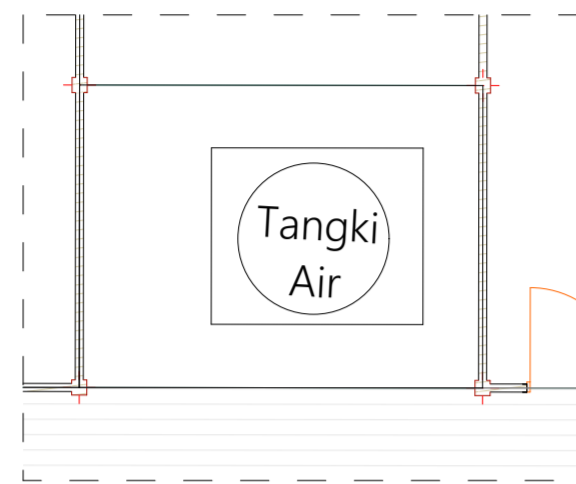

NAMA GAMBAR

Potongan AA dan BB  
Bungalow Double  
Bed

SKALA

1:100

NO. GAMBAR

CATATAN

Tangki air dengan kapasitas air 6000 liter untuk kebutuhan air bersih total 5700 liter

pipa air bersih diameter 5-10 cm