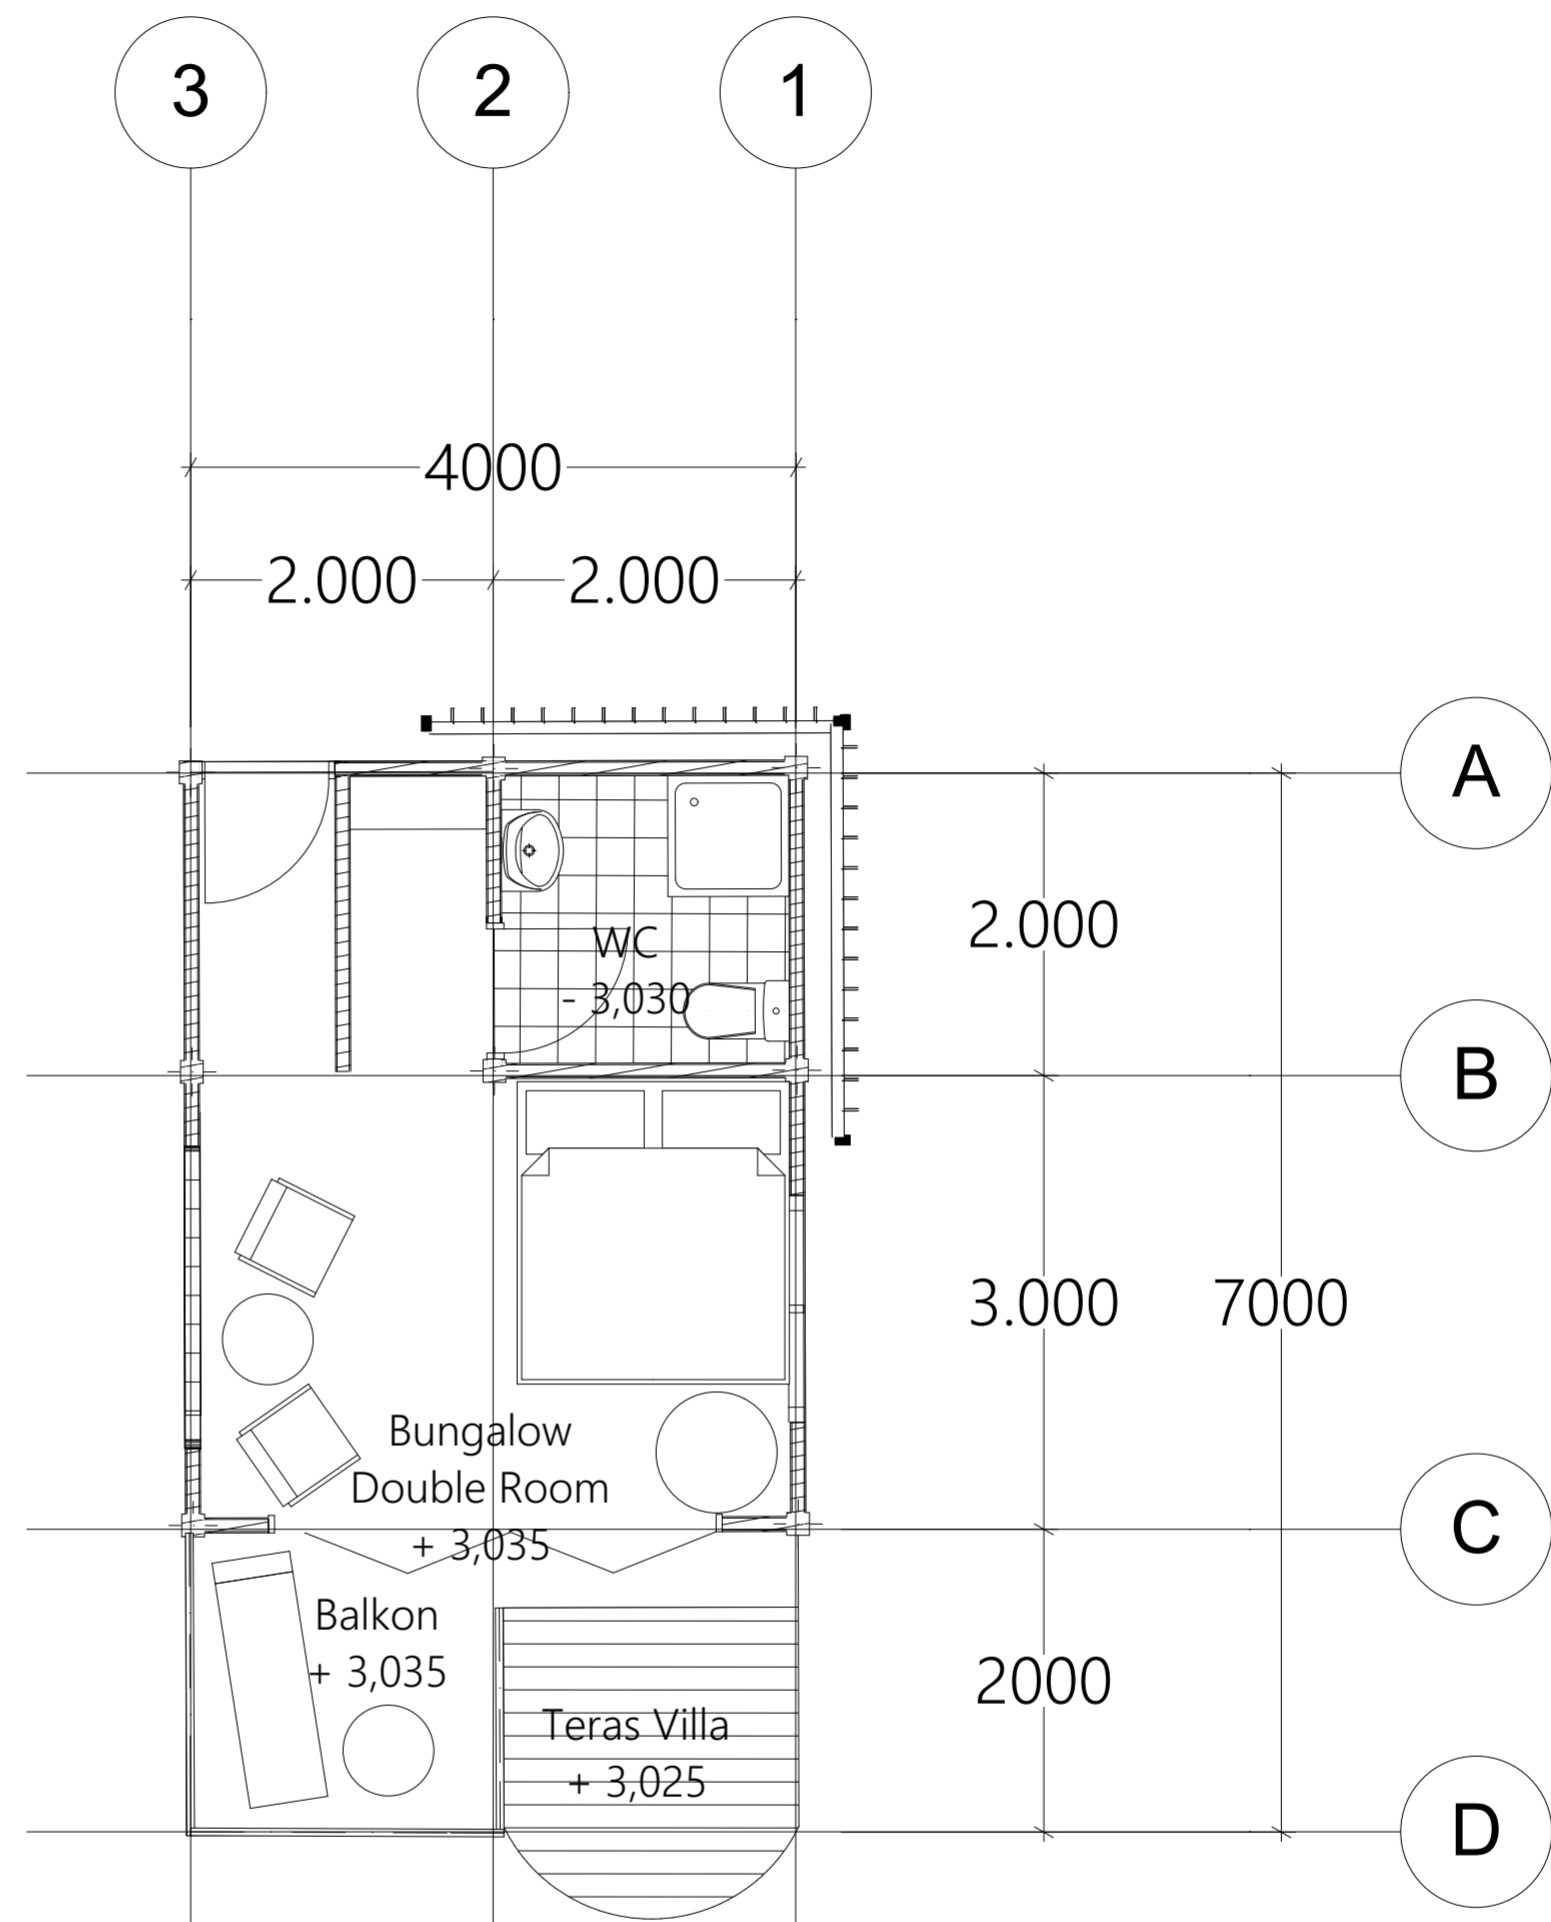

Denah Bungalow Double Bed
Skala 1:50

  Jurusan Arsitektur Fakultas Teknik Sipil dan Perencanaan Universitas Islam Indonesia	PROYEK AKHIR SARJANA Resort Ekowisata Bontang Kuala Berbasis Komunitas dan Konservasi Hutan Bakau Bontang Kuala Eco Resort Community Based and Mangrove Conservation	NAMA MAHASISWA	NAMA DOSEN PEMBIMBING	NAMA DOSEN PENGUJI	NAMA GAMBAR		CATATAN
		Putri Faradilla Gustannia	Suparwoko Ir. MURP., Ph.D	Ahmad Saifuddin Mutaqi IAI., AA	Denah Bungalow Single & Double Room		
		NIM MAHASISWA			SKALA	NO. GAMBAR	
		14512192			1:50