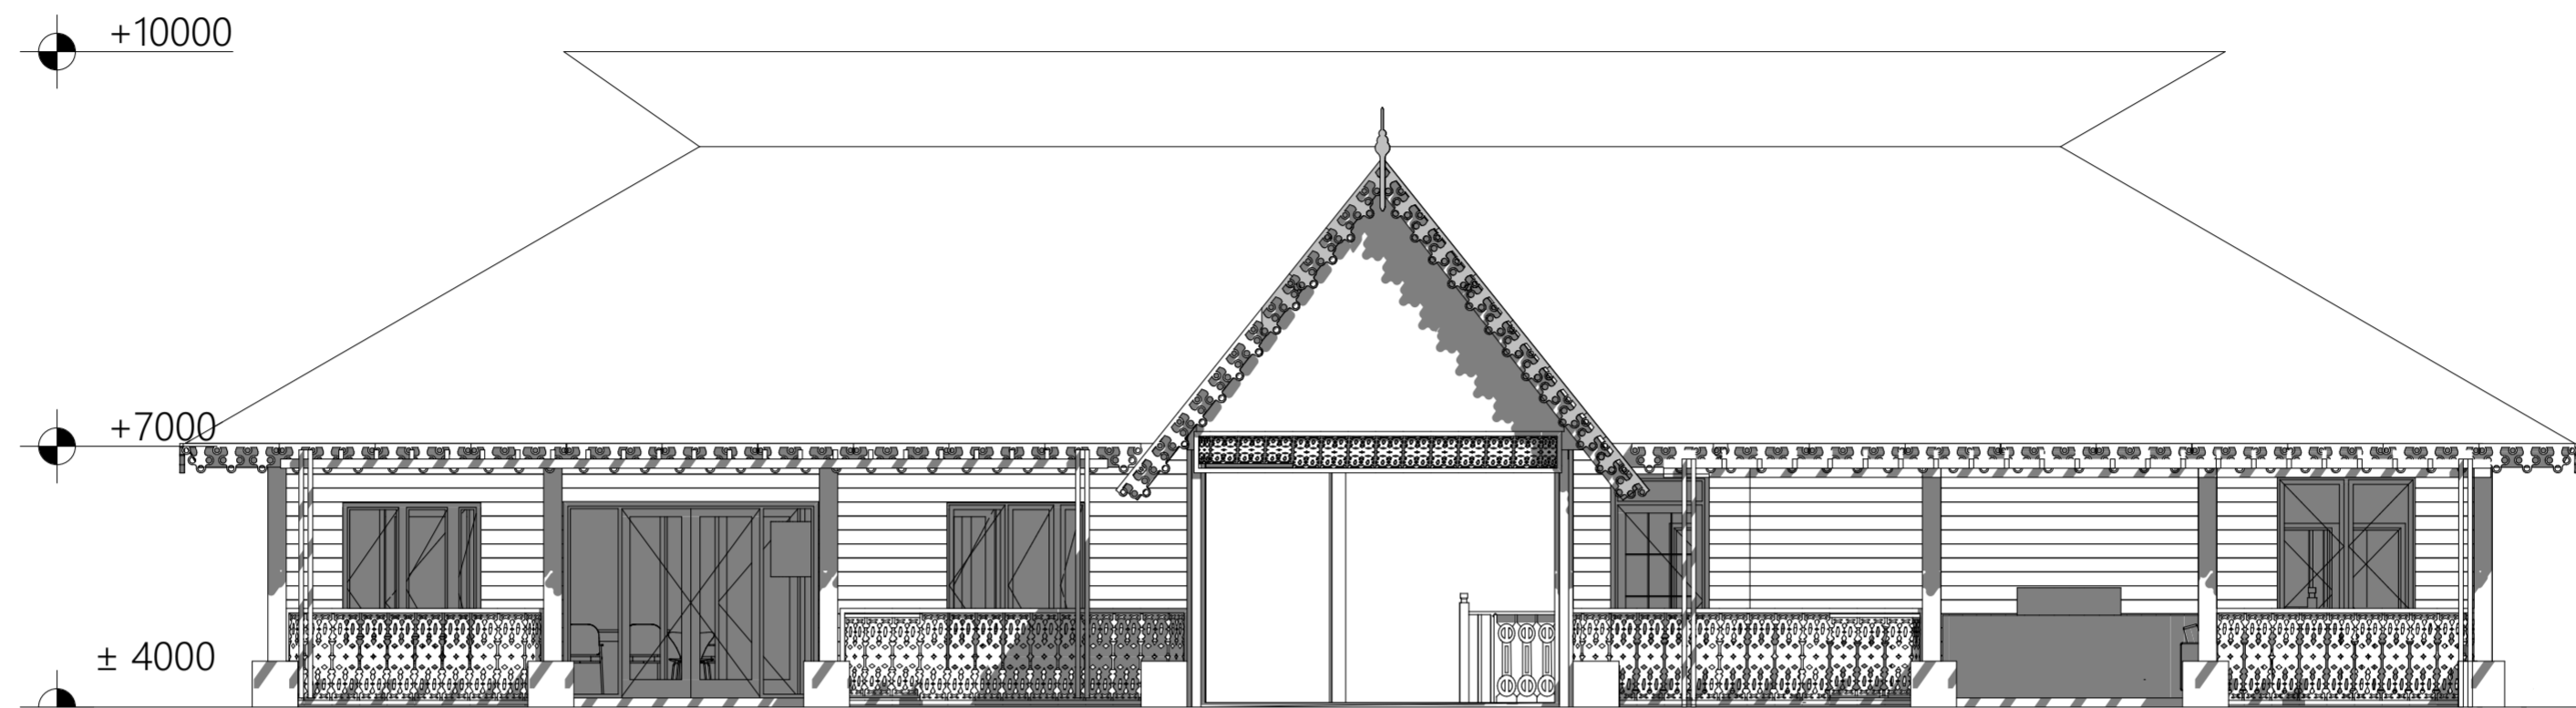

NAMA GAMBAR

Denah Ruang Laundry  
dan Housekeeping &  
Ruang Genset

SKALA

1:100

NO. GAMBAR

CATATAN

 Tampak Depan Lobby & F.Office  
 Skala 1:100

 Tampak Samping Lobby & F.Office  
 Skala 1:100