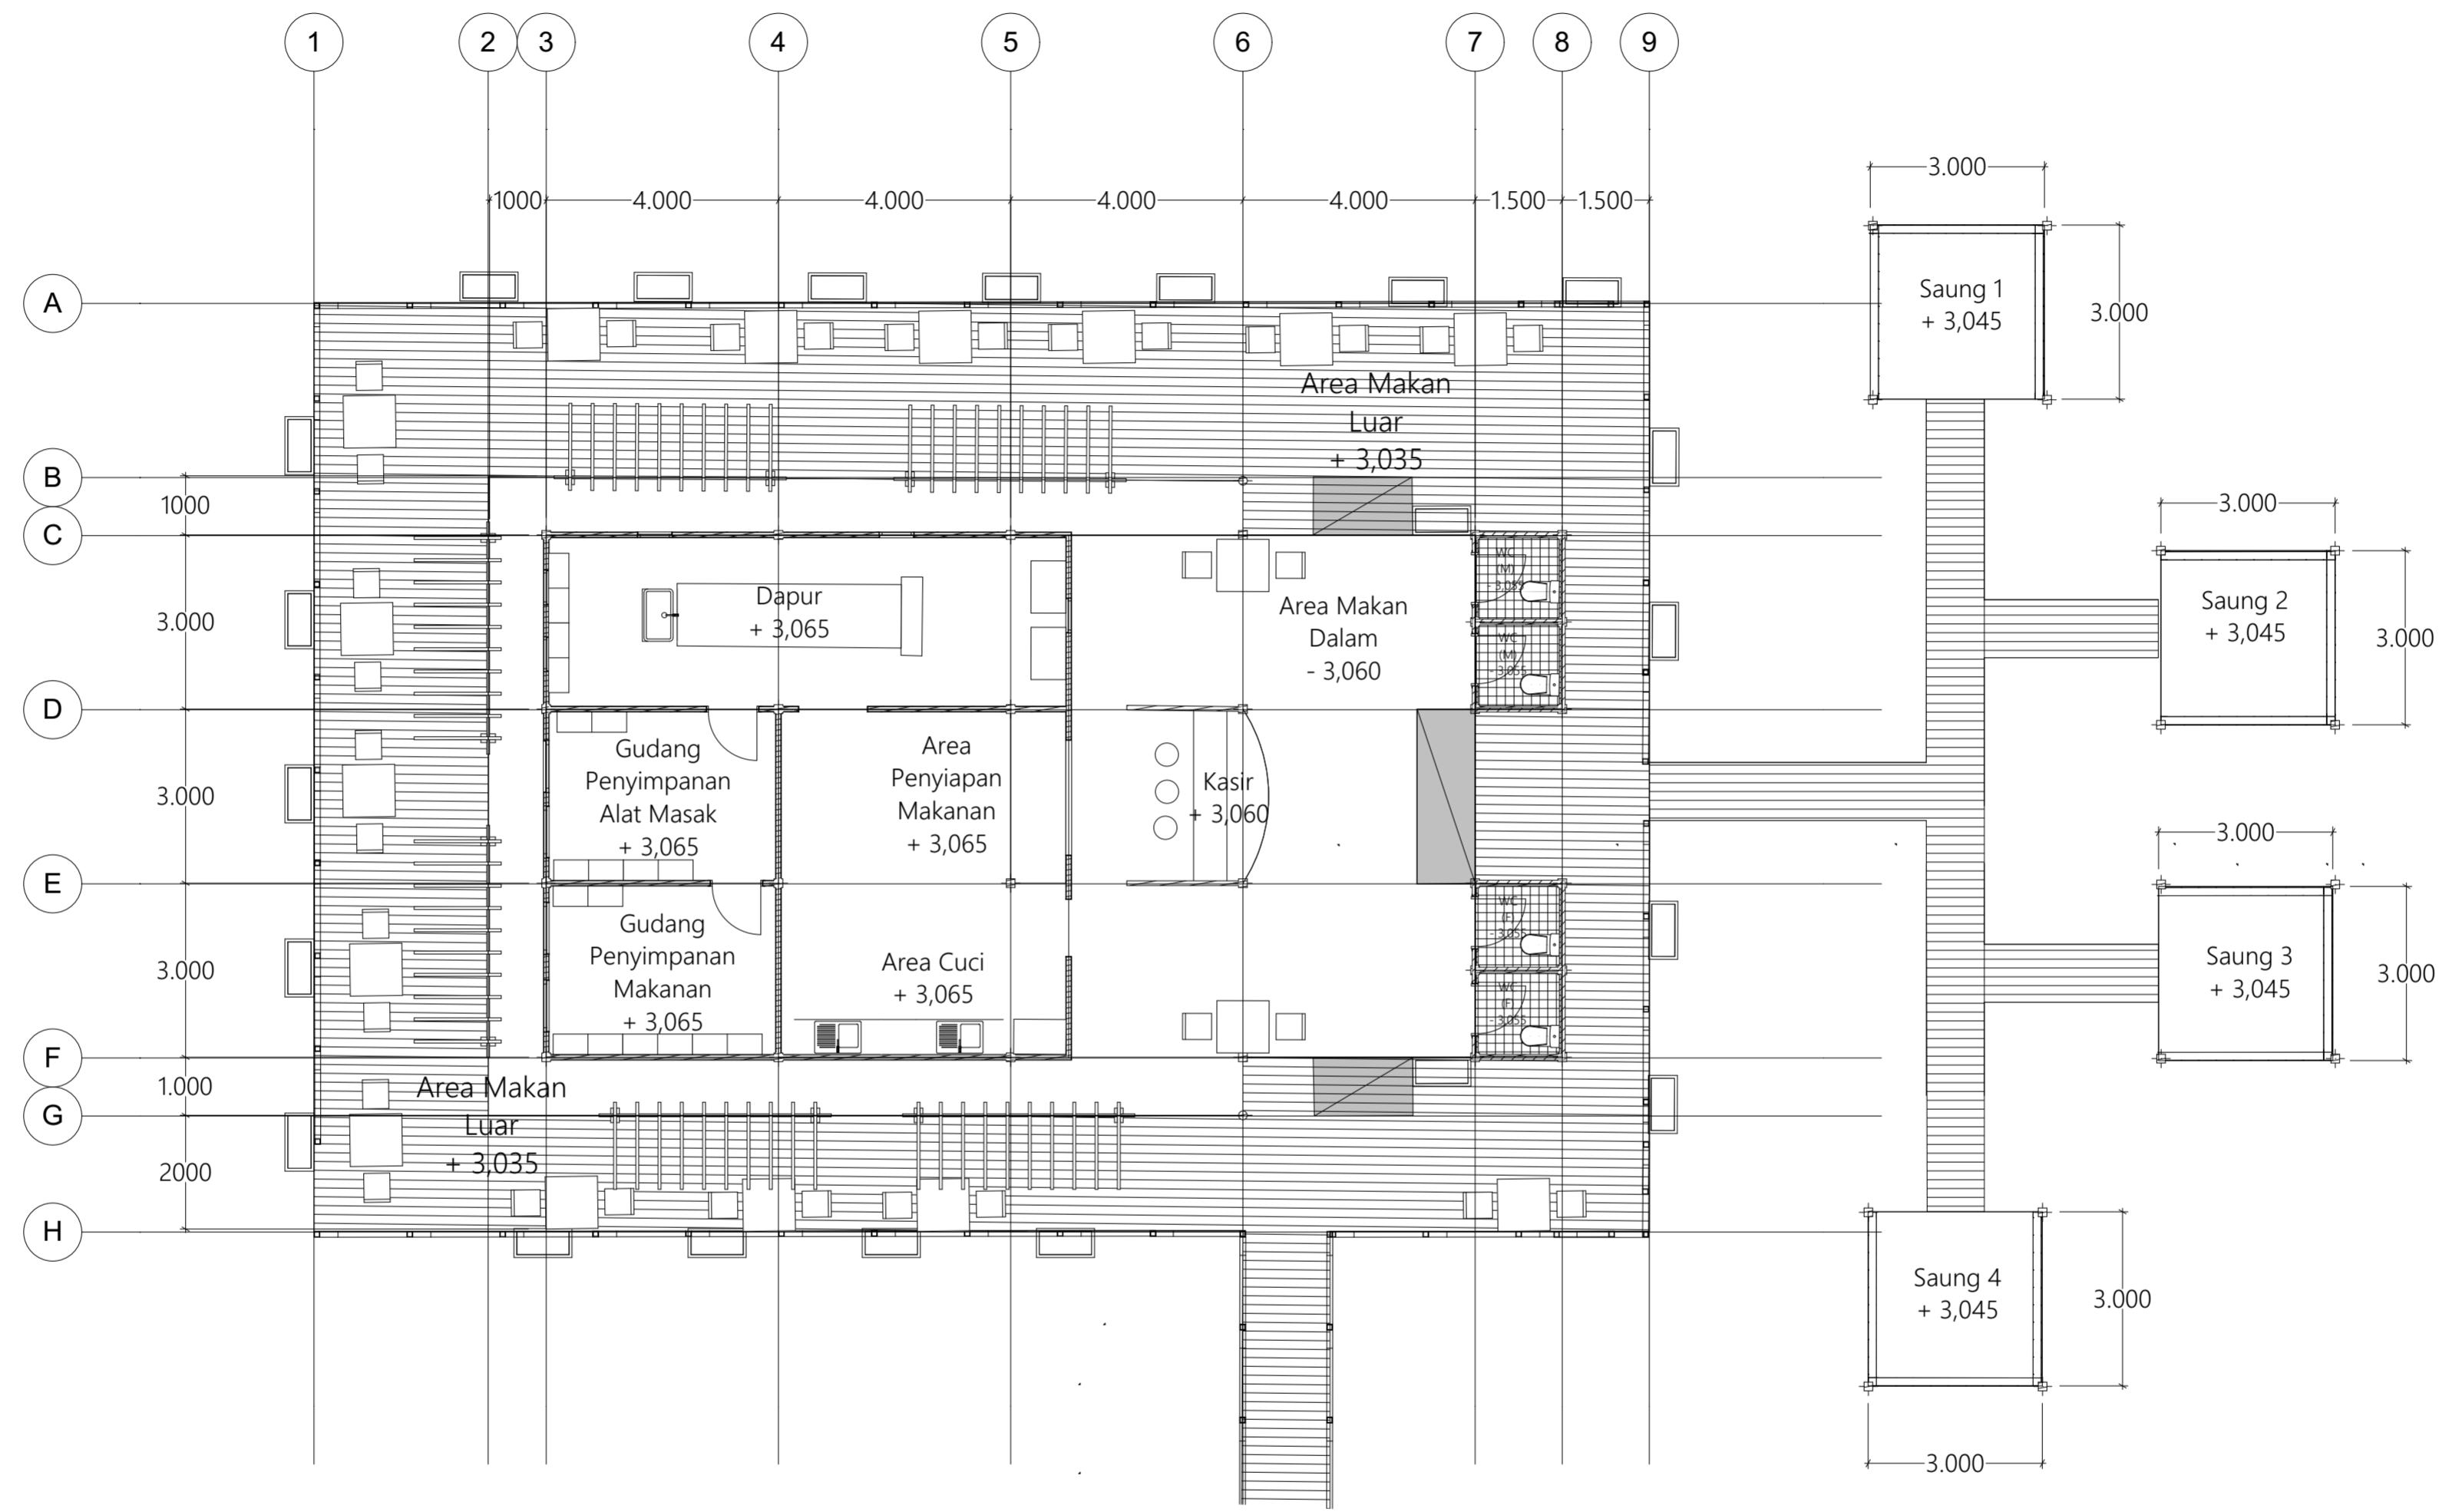

NAMA GAMBAR

Denah Ruang Serbaguna  
dan Retail Shop

SKALA

1:100

NO. GAMBAR

CATATAN

Denah Open-Air Resto  
Skala 1:50

 Jurusan Arsitektur Fakultas Teknik Sipil dan Perencanaan Universitas Islam Indonesia	PROYEK AKHIR SARJANA Resort Ekowisata Bontang Kuala Berbasis Komunitas dan Konservasi Hutan Bakau Bontang Kuala Eco Resort Community Based and Mangrove Conservation	NAMA MAHASISWA	NAMA DOSEN PEMBIMBING	NAMA DOSEN PENGUJI	NAMA GAMBAR		CATATAN
		Putri Faradilla Gustannia	Suparwoko Ir. MURP., Ph.D	Ahmad Saifuddin Mutaqi IAI., AA	Denah Open-Air Resto		
		NIM MAHASISWA			SKALA	NO. GAMBAR	
		14512192			1:100		