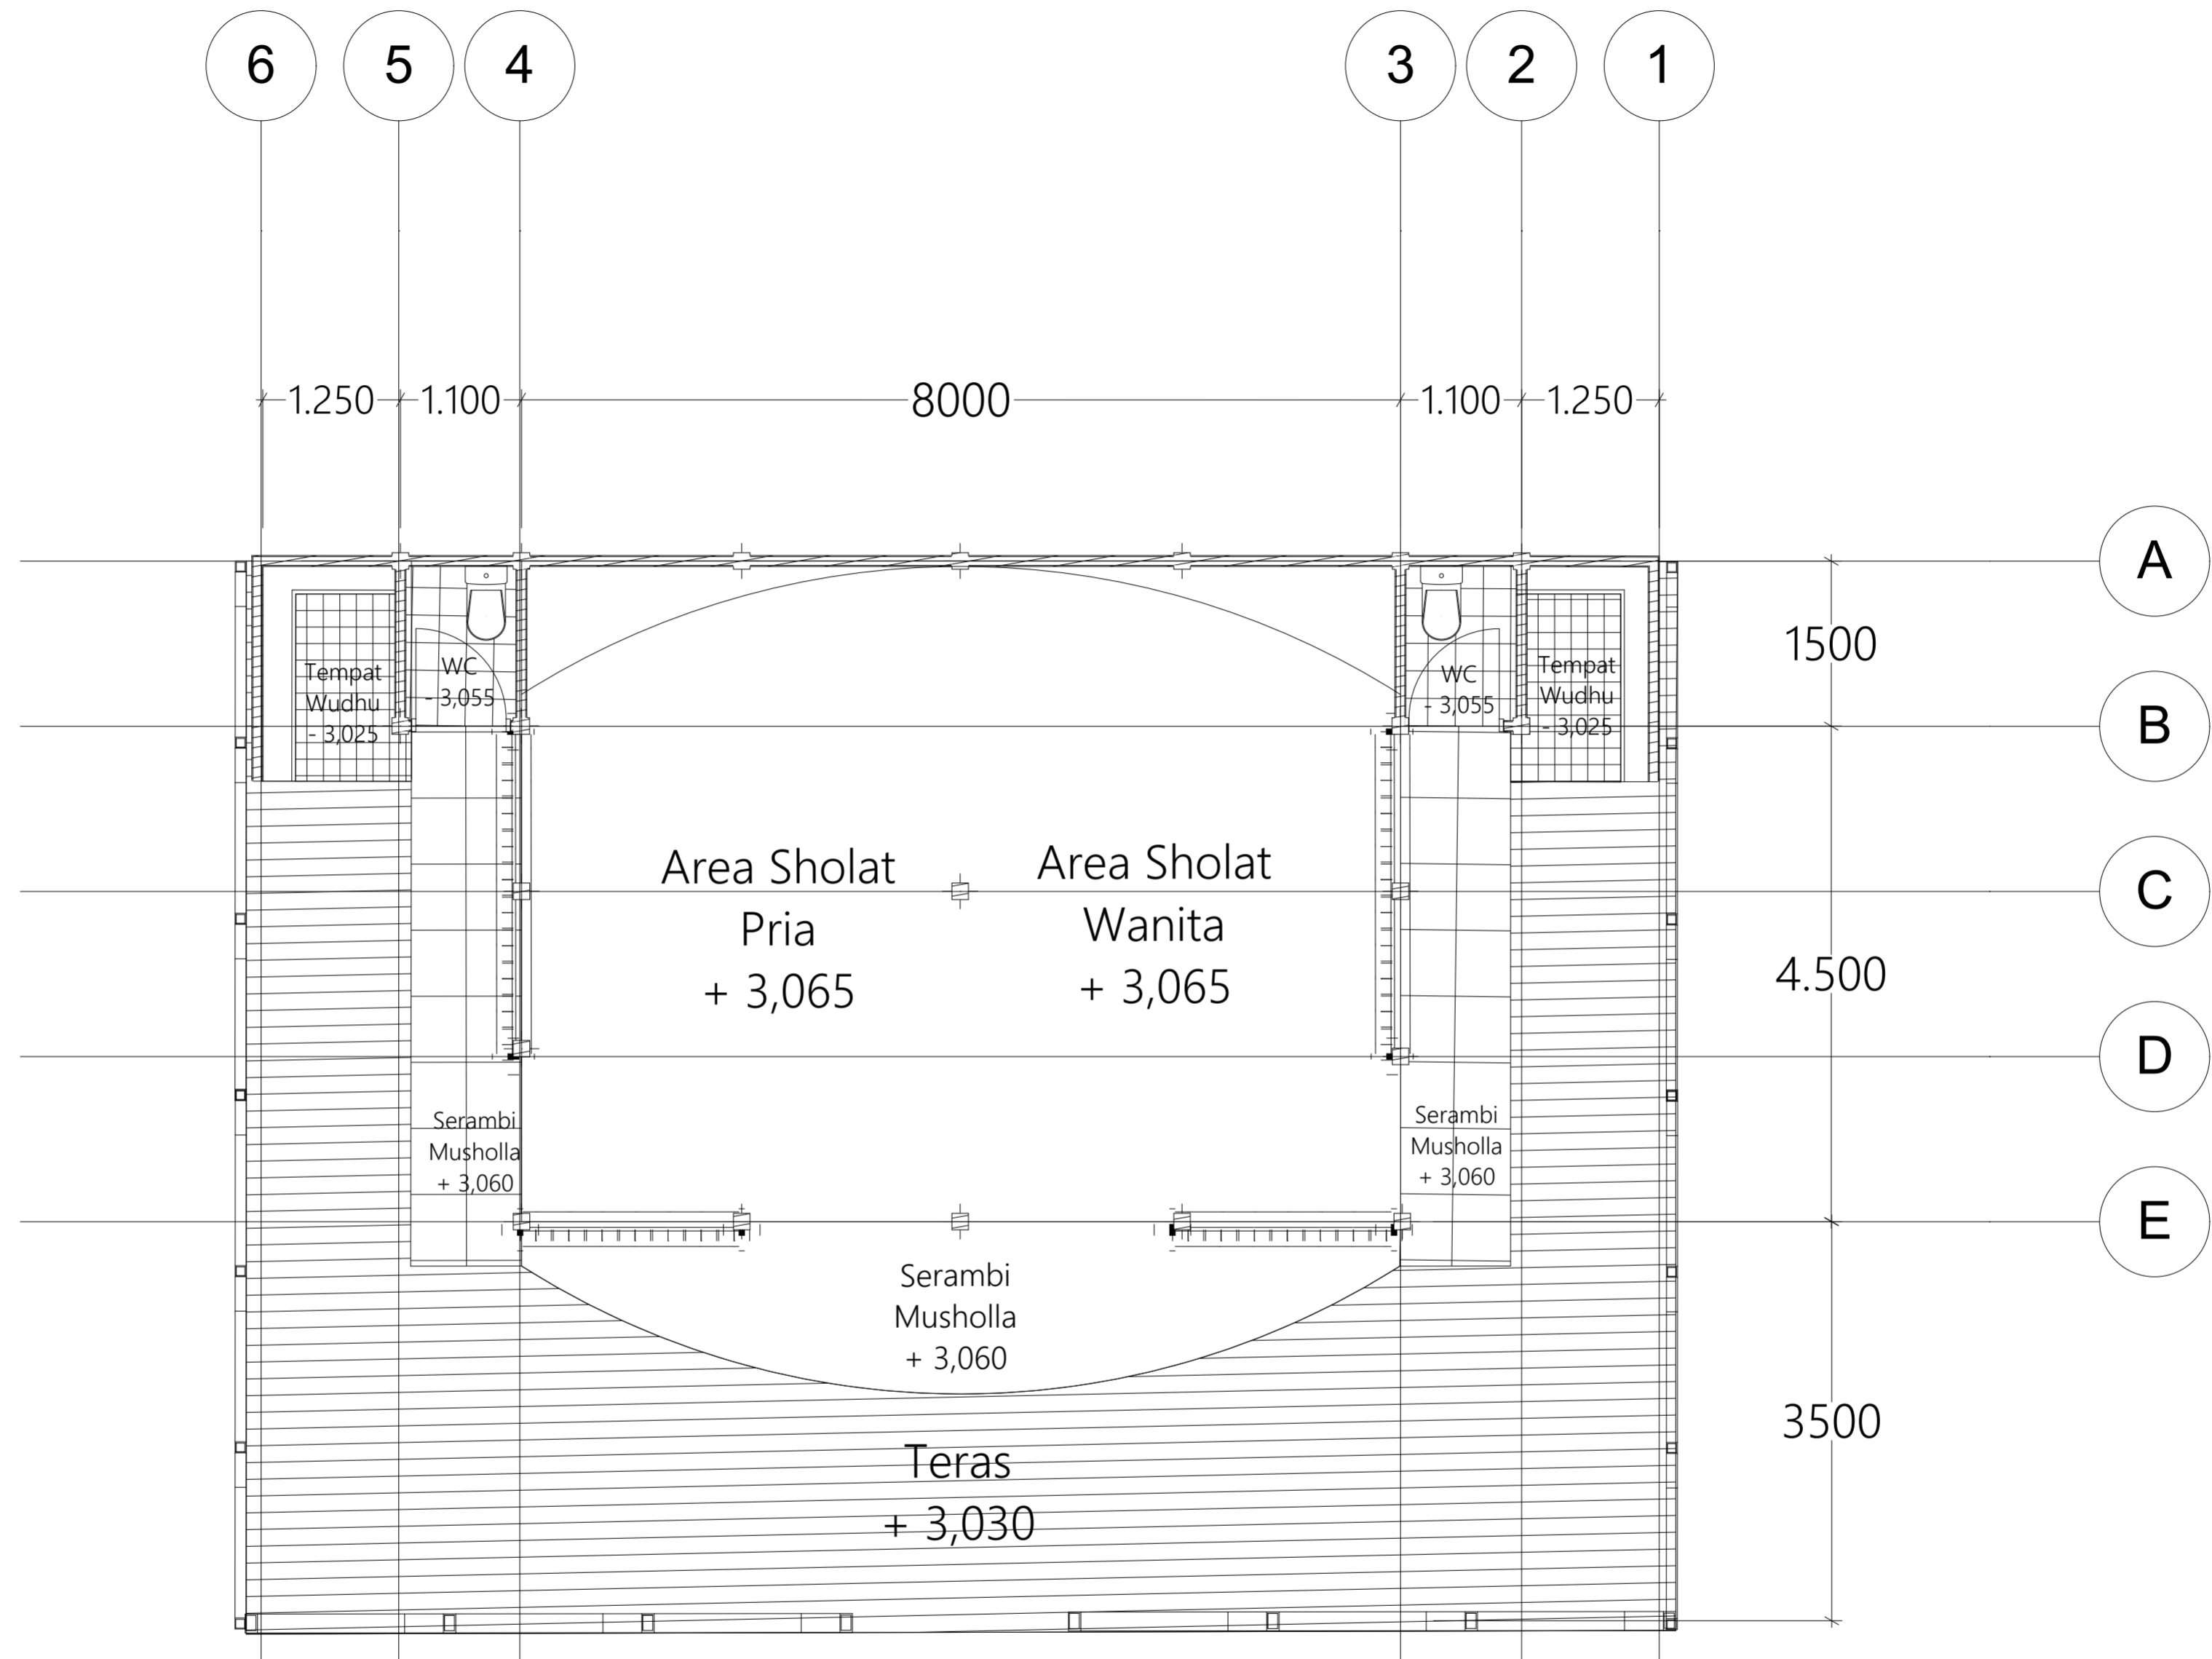

Denah Gardu Pandang  
Skala 1:100

Denah Mangrove Center  
Skala 1:100

 <p>Jurusan Arsitektur Fakultas Teknik Sipil dan Perencanaan Universitas Islam Indonesia</p>	<p>PROYEK AKHIR SARJANA Resort Ekowisata Bontang Kuala Berbasis Komunitas dan Konservasi Hutan Bakau Bontang Kuala Eco Resort Community Based and Mangrove Conservation</p>	NAMA MAHASISWA	NAMA DOSEN PEMBIMBING	NAMA DOSEN PENGUJI	NAMA GAMBAR		CATATAN
		Putri Faradilla Gustannia	Suparwoko Ir. MURP., Ph.D	Ahmad Saifuddin Mutaqi IAI., AA	Denah Gardu Pandang & Mangrove Center		
		NIM MAHASISWA			SKALA	NO. GAMBAR	
		14512192			1:100		