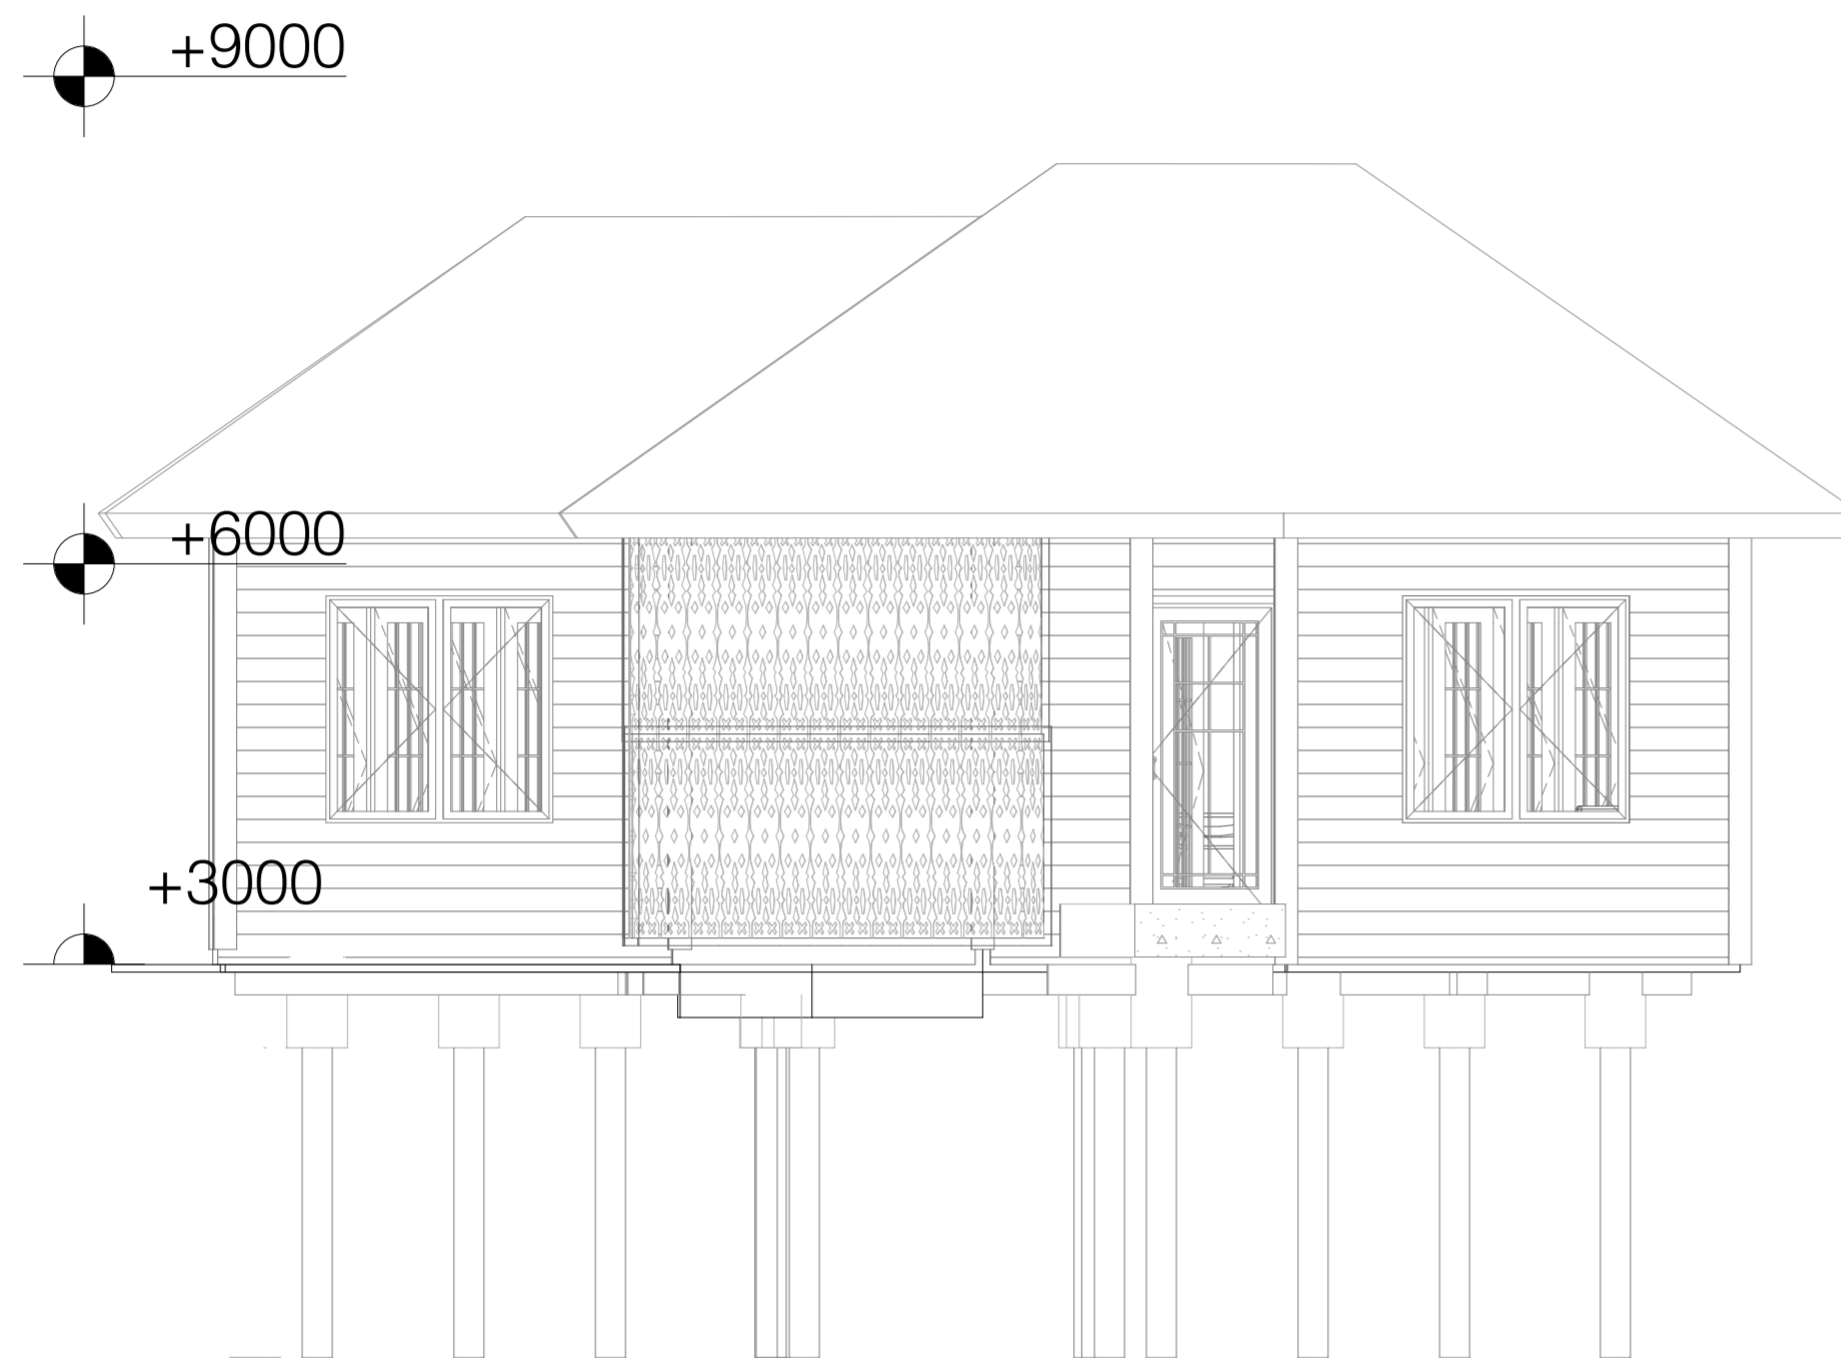

NAMA GAMBAR

Tampak Depan & Samping  
Bungalow Double Bed

SKALA NO. GAMBAR

1:50

CATATAN

Tampak Depan Bungalow Single Bed  
Skala 1:50

Tampak Samping Bungalow Single Bed  
Skala 1:50

 Jurusan Arsitektur Fakultas Teknik Sipil dan Perencanaan Universitas Islam Indonesia	PROYEK AKHIR SARJANA Resort Ekowisata Bontang Kuala Berbasis Komunitas dan Konservasi Hutan Bakau Bontang Kuala Eco Resort Community Based and Mangrove Conservation	NAMA MAHASISWA	NAMA DOSEN PEMBIMBING	NAMA DOSEN PENGUJI	NAMA GAMBAR		CATATAN
		Putri Faradilla Gustannia	Suparwoko Ir. MURP., Ph.D	Ahmad Saifuddin Mutaqi IAI., AA	Tampak Depan & Samping Bungalow Single Bed		
		NIM MAHASISWA			SKALA	NO. GAMBAR	
		14512192			1:50		