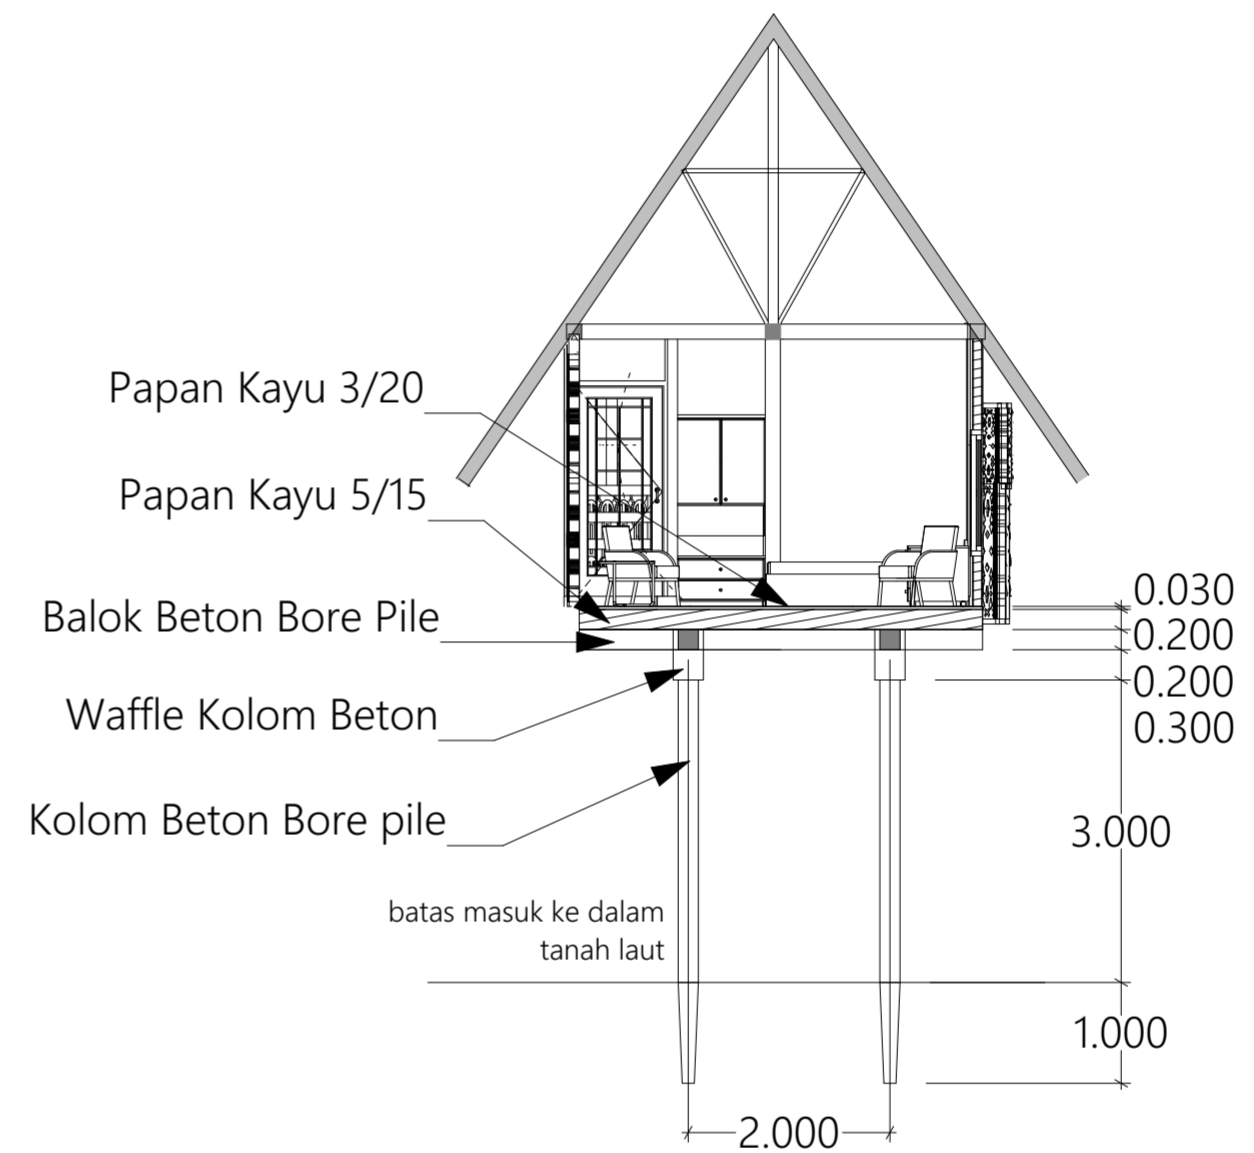

Potongan BB Bungalow Double Bed
Skala 1:100

Jurusan Arsitektur
Fakultas Teknik Sipil dan Perencanaan
Universitas Islam Indonesia

PROYEK AKHIR SARJANA
Resort Ekowisata Bontang Kuala Berbasis
Komunitas dan Konservasi Hutan Bakau
Bontang Kuala Eco Resort Community Based and
Mangrove Conservation

NAMA MAHASISWA

Putri Faradilla Gustannia

NIM MAHASISWA

14512192

NAMA DOSEN PEMBIMBING

Suparwoko Ir. MURP., Ph.D

NAMA DOSEN PENGUJI

Ahmad Saifuddin Mutaqi IAI., AA

NAMA GAMBAR

Potongan AA dan BB
Bungalow Double
Bed

SKALA

1:100

NO. GAMBAR

CATATAN