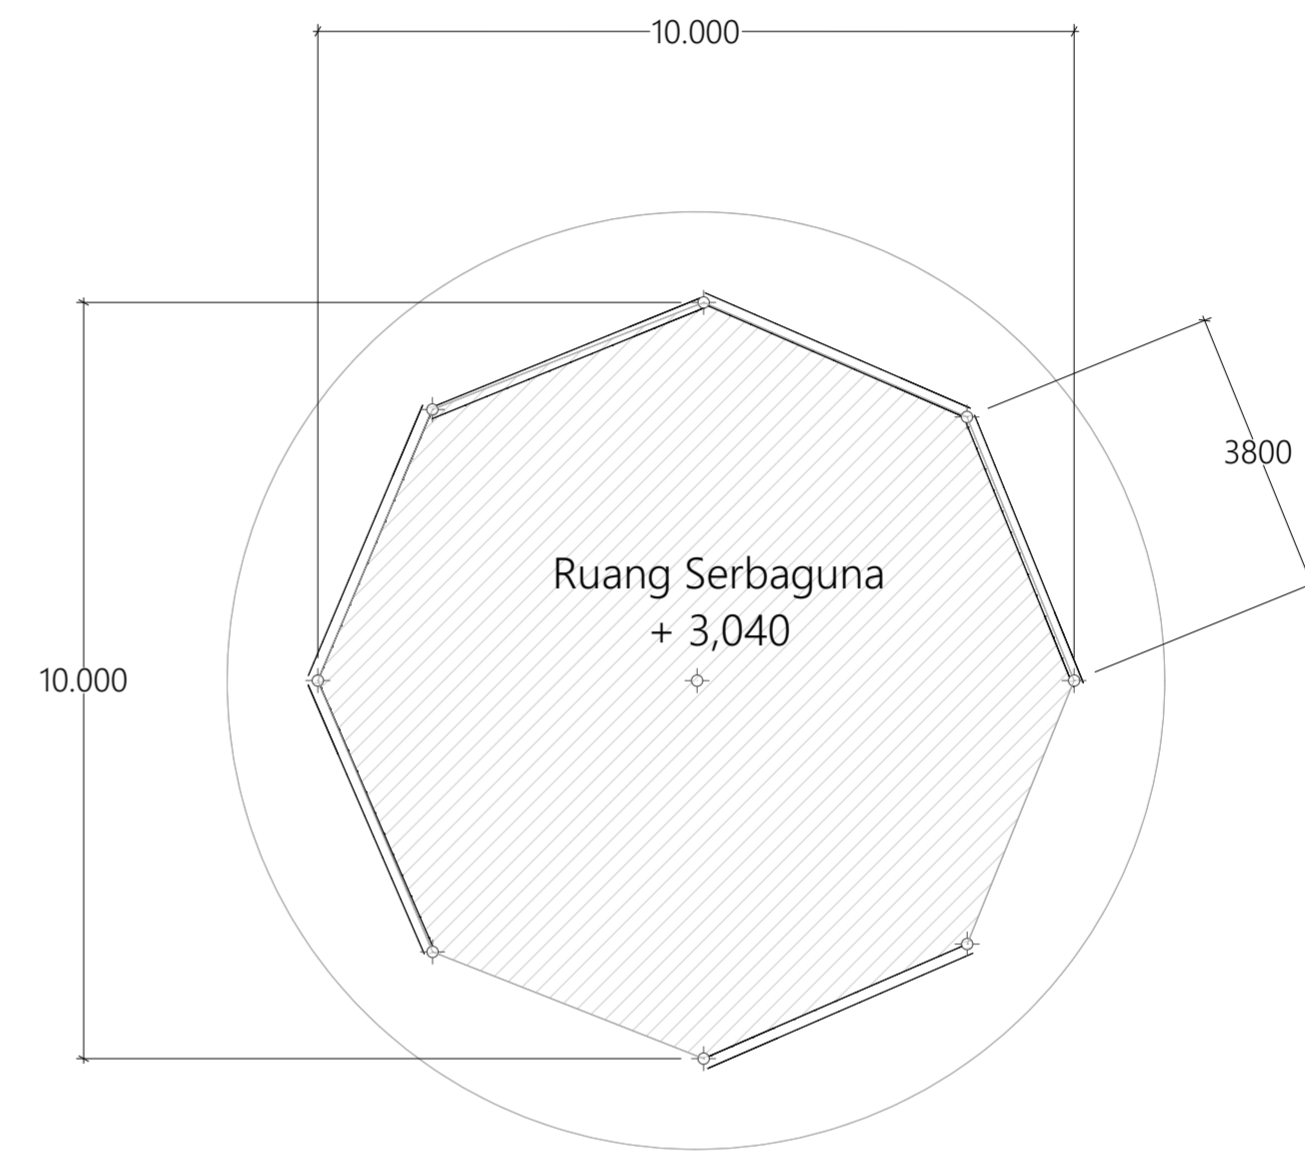

Denah Ruang Serbaguna
Skala 1:100

Jurusan Arsitektur
Fakultas Teknik Sipil dan Perencanaan
Universitas Islam Indonesia

PROYEK AKHIR SARJANA
Resort Ekowisata Bontang Kuala Berbasis
Komunitas dan Konservasi Hutan Bakau
Bontang Kuala Eco Resort Community Based and
Mangrove Conservation

NAMA MAHASISWA

Putri Faradilla Gustannia

NIM MAHASISWA

14512192

NAMA DOSEN PEMBIMBING

Suparwoko Ir. MURP., Ph.D

NAMA DOSEN PENGUJI

Ahmad Saifuddin Mutaqi IAI., AA

NAMA GAMBAR

Denah Ruang Serbaguna
dan Retail Shop

SKALA

1:100

NO. GAMBAR

CATATAN