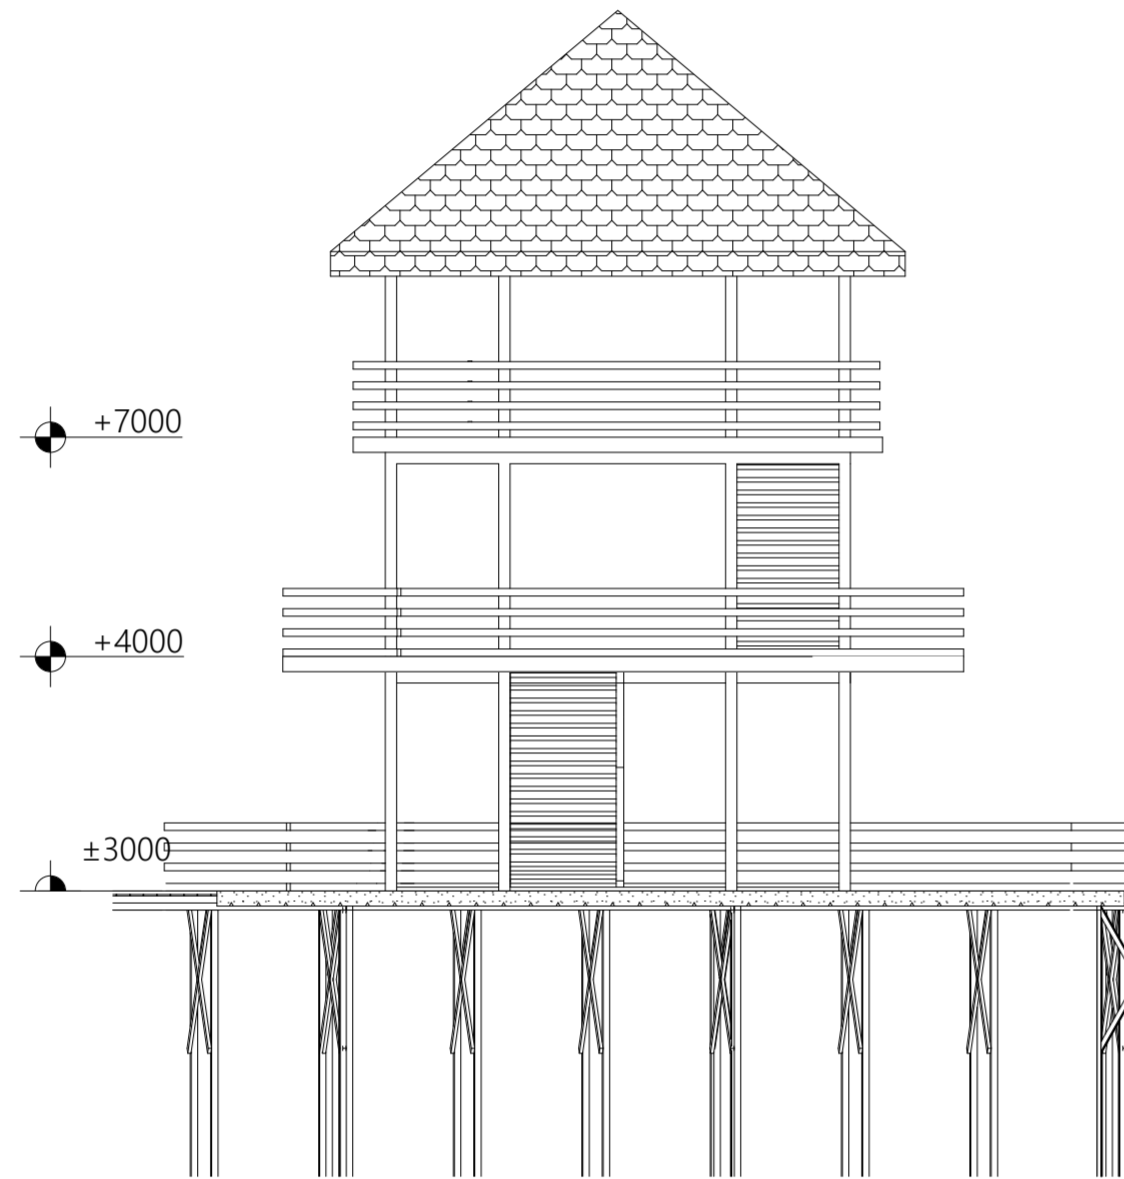

Tampak Gardu Pandang
Skala 1:100