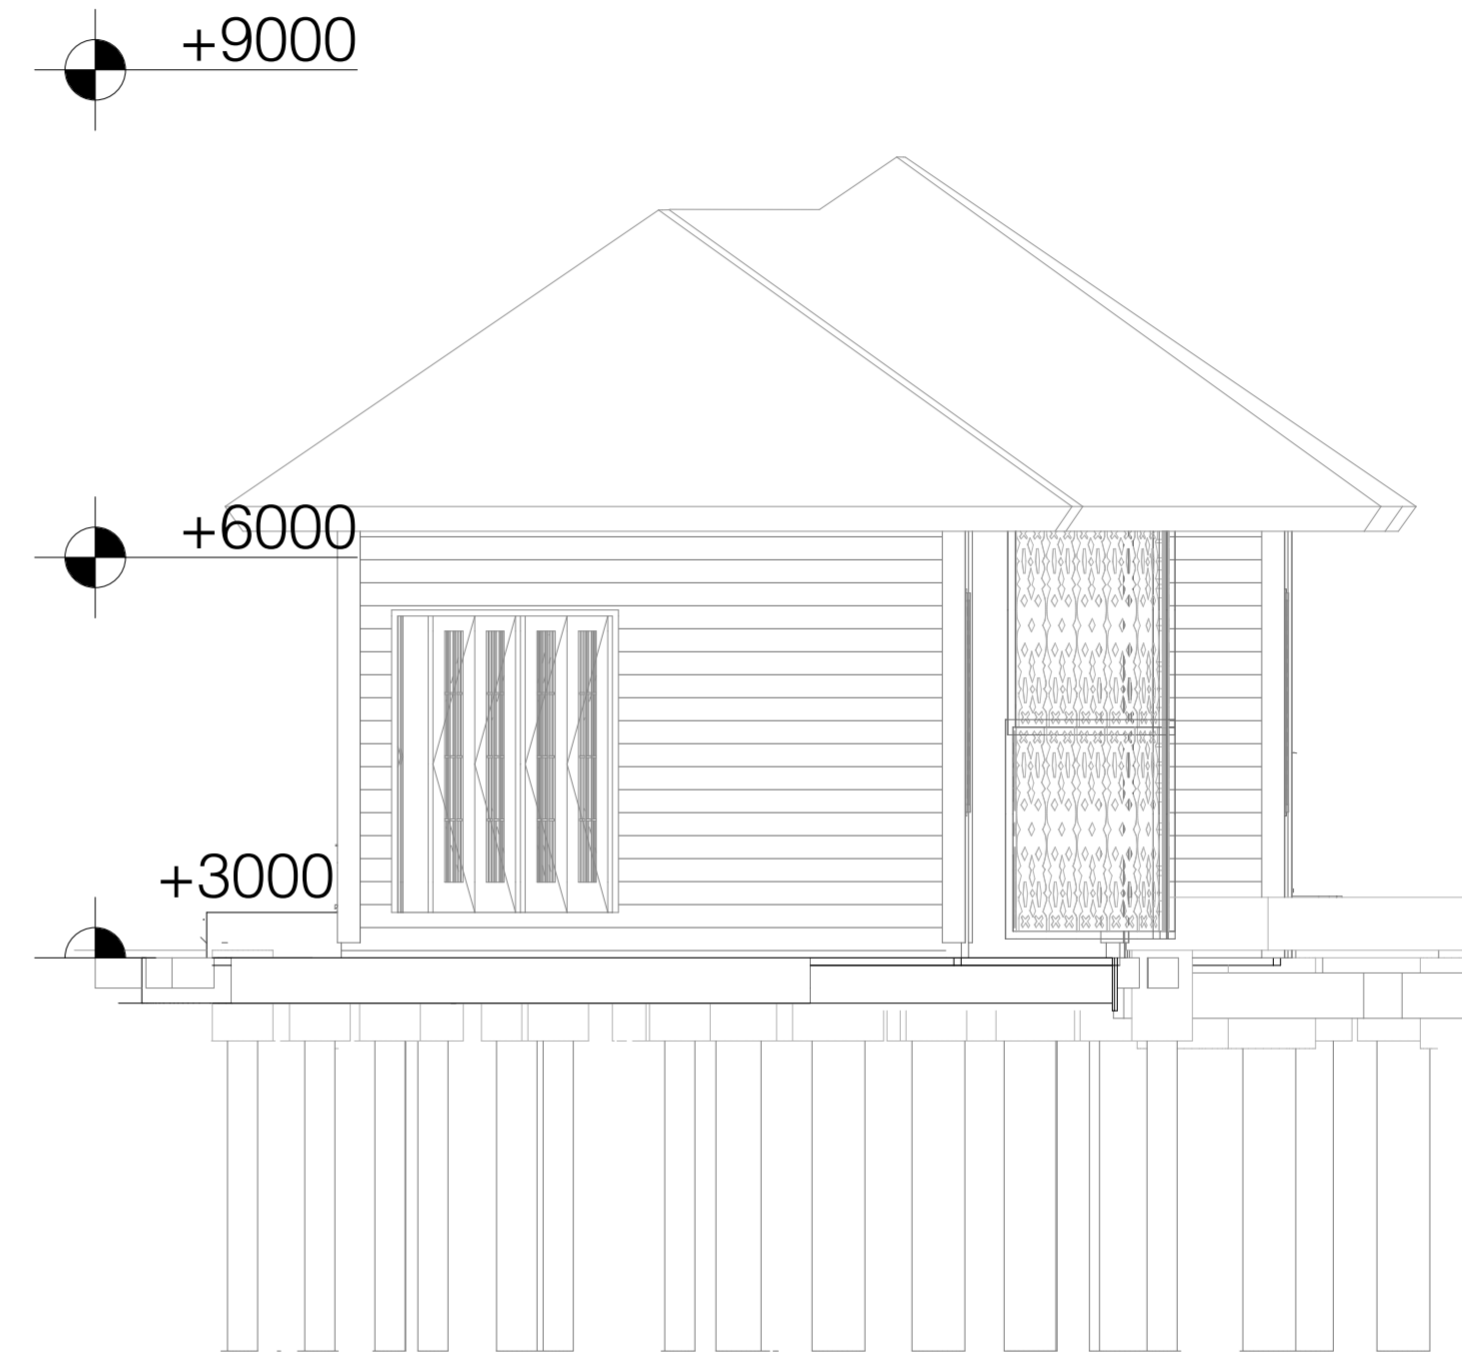

Tampak Samping Bungalow Suite Room
Skala 1:100

Jurusan Arsitektur Fakultas Teknik Sipil dan Perencanaan Universitas Islam Indonesia	PROYEK AKHIR SARJANA Resort Ekowisata Bontang Kuala Berbasis Komunitas dan Konservasi Hutan Bakau Bontang Kuala Eco Resort Community Based and Mangrove Conservation	NAMA MAHASISWA	NAMA DOSEN PEMBIMBING	NAMA DOSEN PENGUJI	NAMA GAMBAR	CATATAN
		Putri Faradilla Gustannia	Suparwoko Ir. MURP ., Ph.D	Ahmad Saifuddin Mutaqi IAI., AA	Tampak Depan dan Samping Bungalow Suite Room	
		NIM MAHASISWA			SKALA	NO. GAMBAR
		14512192			1:100