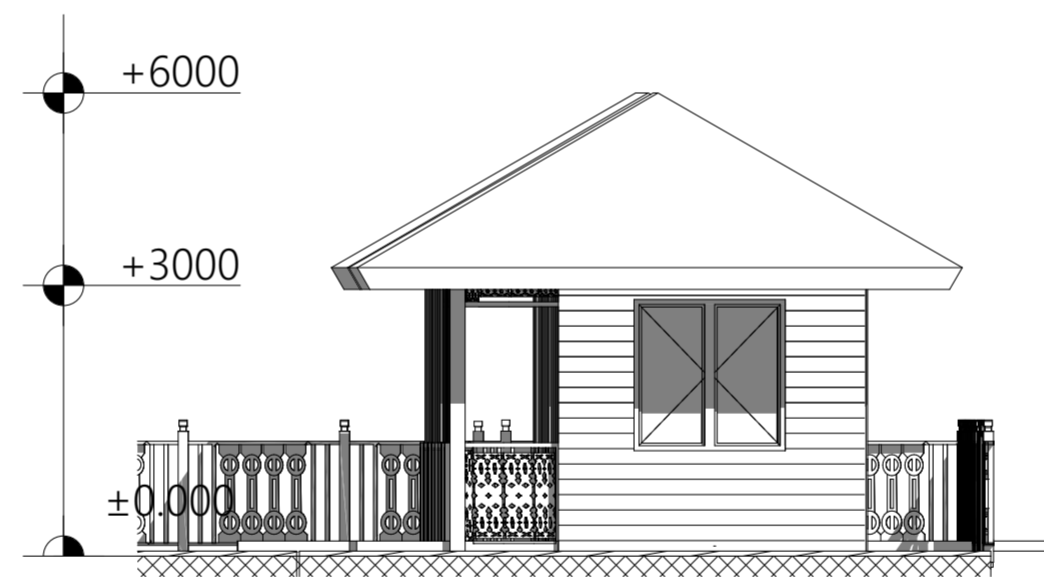

Tampak Depan Retail
Skala 1:100

Tampak Samping Retail
Skala 1:100

Jurusan Arsitektur Fakultas Teknik Sipil dan Perencanaan Universitas Islam Indonesia	PROYEK AKHIR SARJANA Resort Ekowisata Bontang Kuala Berbasis Komunitas dan Konservasi Hutan Bakau Bontang Kuala Eco Resort Community Based and Mangrove Conservation	NAMA MAHASISWA	NAMA DOSEN PEMBIMBING	NAMA DOSEN PENGUJI	NAMA GAMBAR		CATATAN
		Putri Faradilla Gustannia	Suparwoko Ir. MURP., Ph.D	Ahmad Saifuddin Mutaqi IAI., AA			
		NIM MAHASISWA			SKALA	NO. GAMBAR	
		14512192