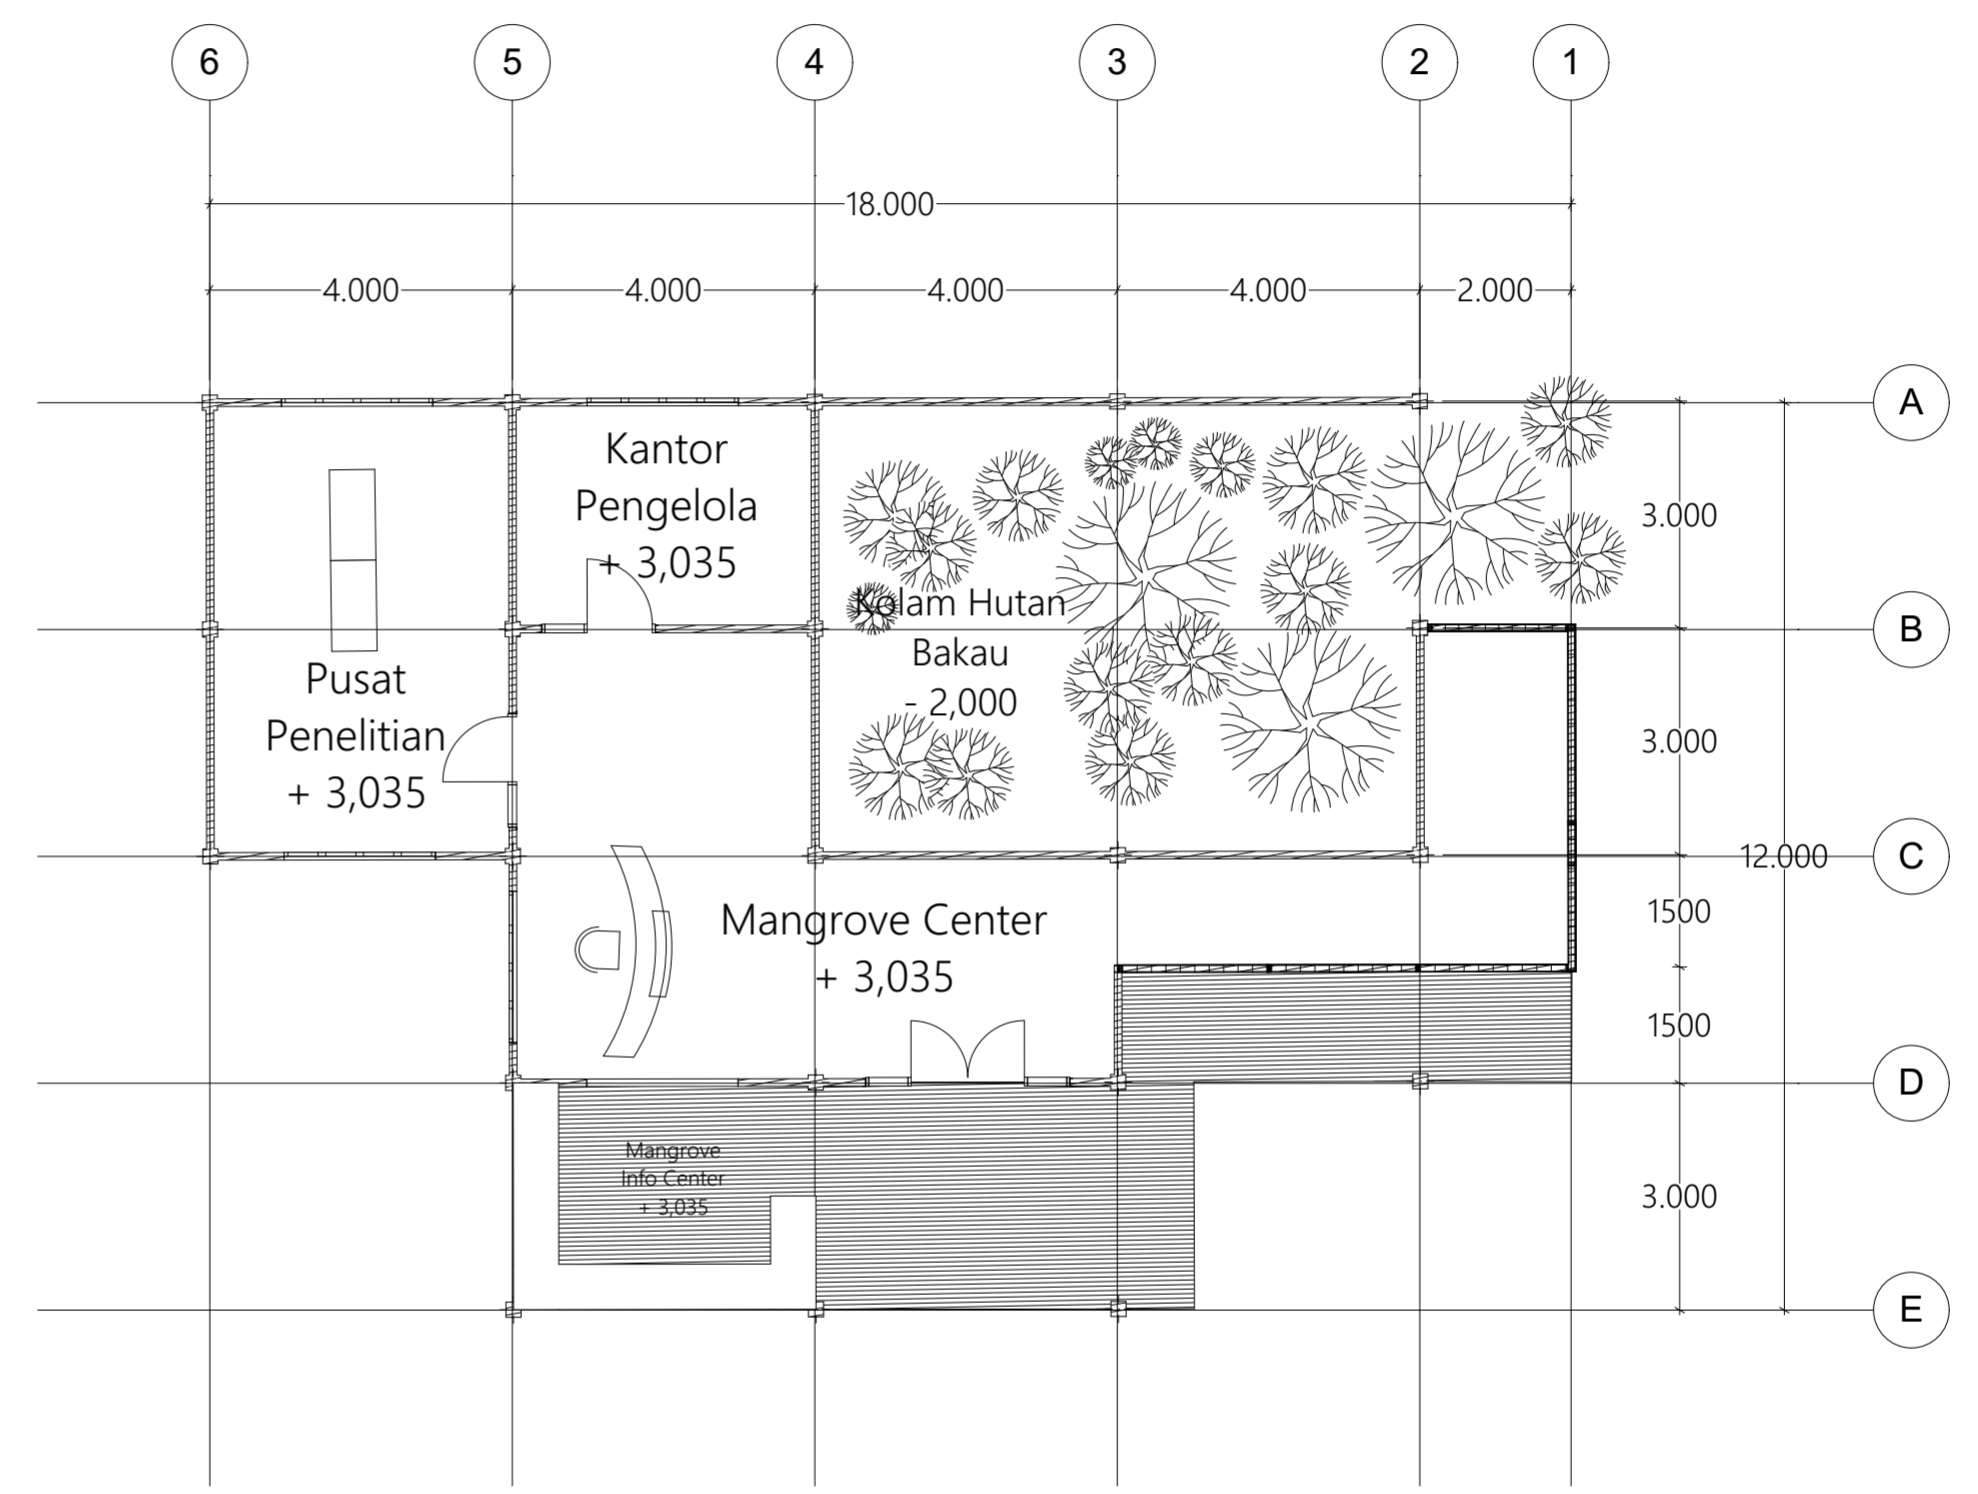

Denah Mangrove Center
Skala 1:100

Jurusan Arsitektur Fakultas Teknik Sipil dan Perencanaan Universitas Islam Indonesia	PROYEK AKHIR SARJANA Resort Ekowisata Bontang Kuala Berbasis Komunitas dan Konservasi Hutan Bakau Bontang Kuala Eco Resort Community Based and Mangrove Conservation	NAMA MAHASISWA	NAMA DOSEN PEMBIMBING	NAMA DOSEN PENGUJI	NAMA GAMBAR		CATATAN
		Putri Faradilla Gustannia	Suparwoko Ir. MURP., Ph.D	Ahmad Saifuddin Mutaqi IAI., AA	Denah Gardu Pandang & Mangrove Center		
		NIM MAHASISWA			SKALA	NO. GAMBAR	
		14512192			1:100