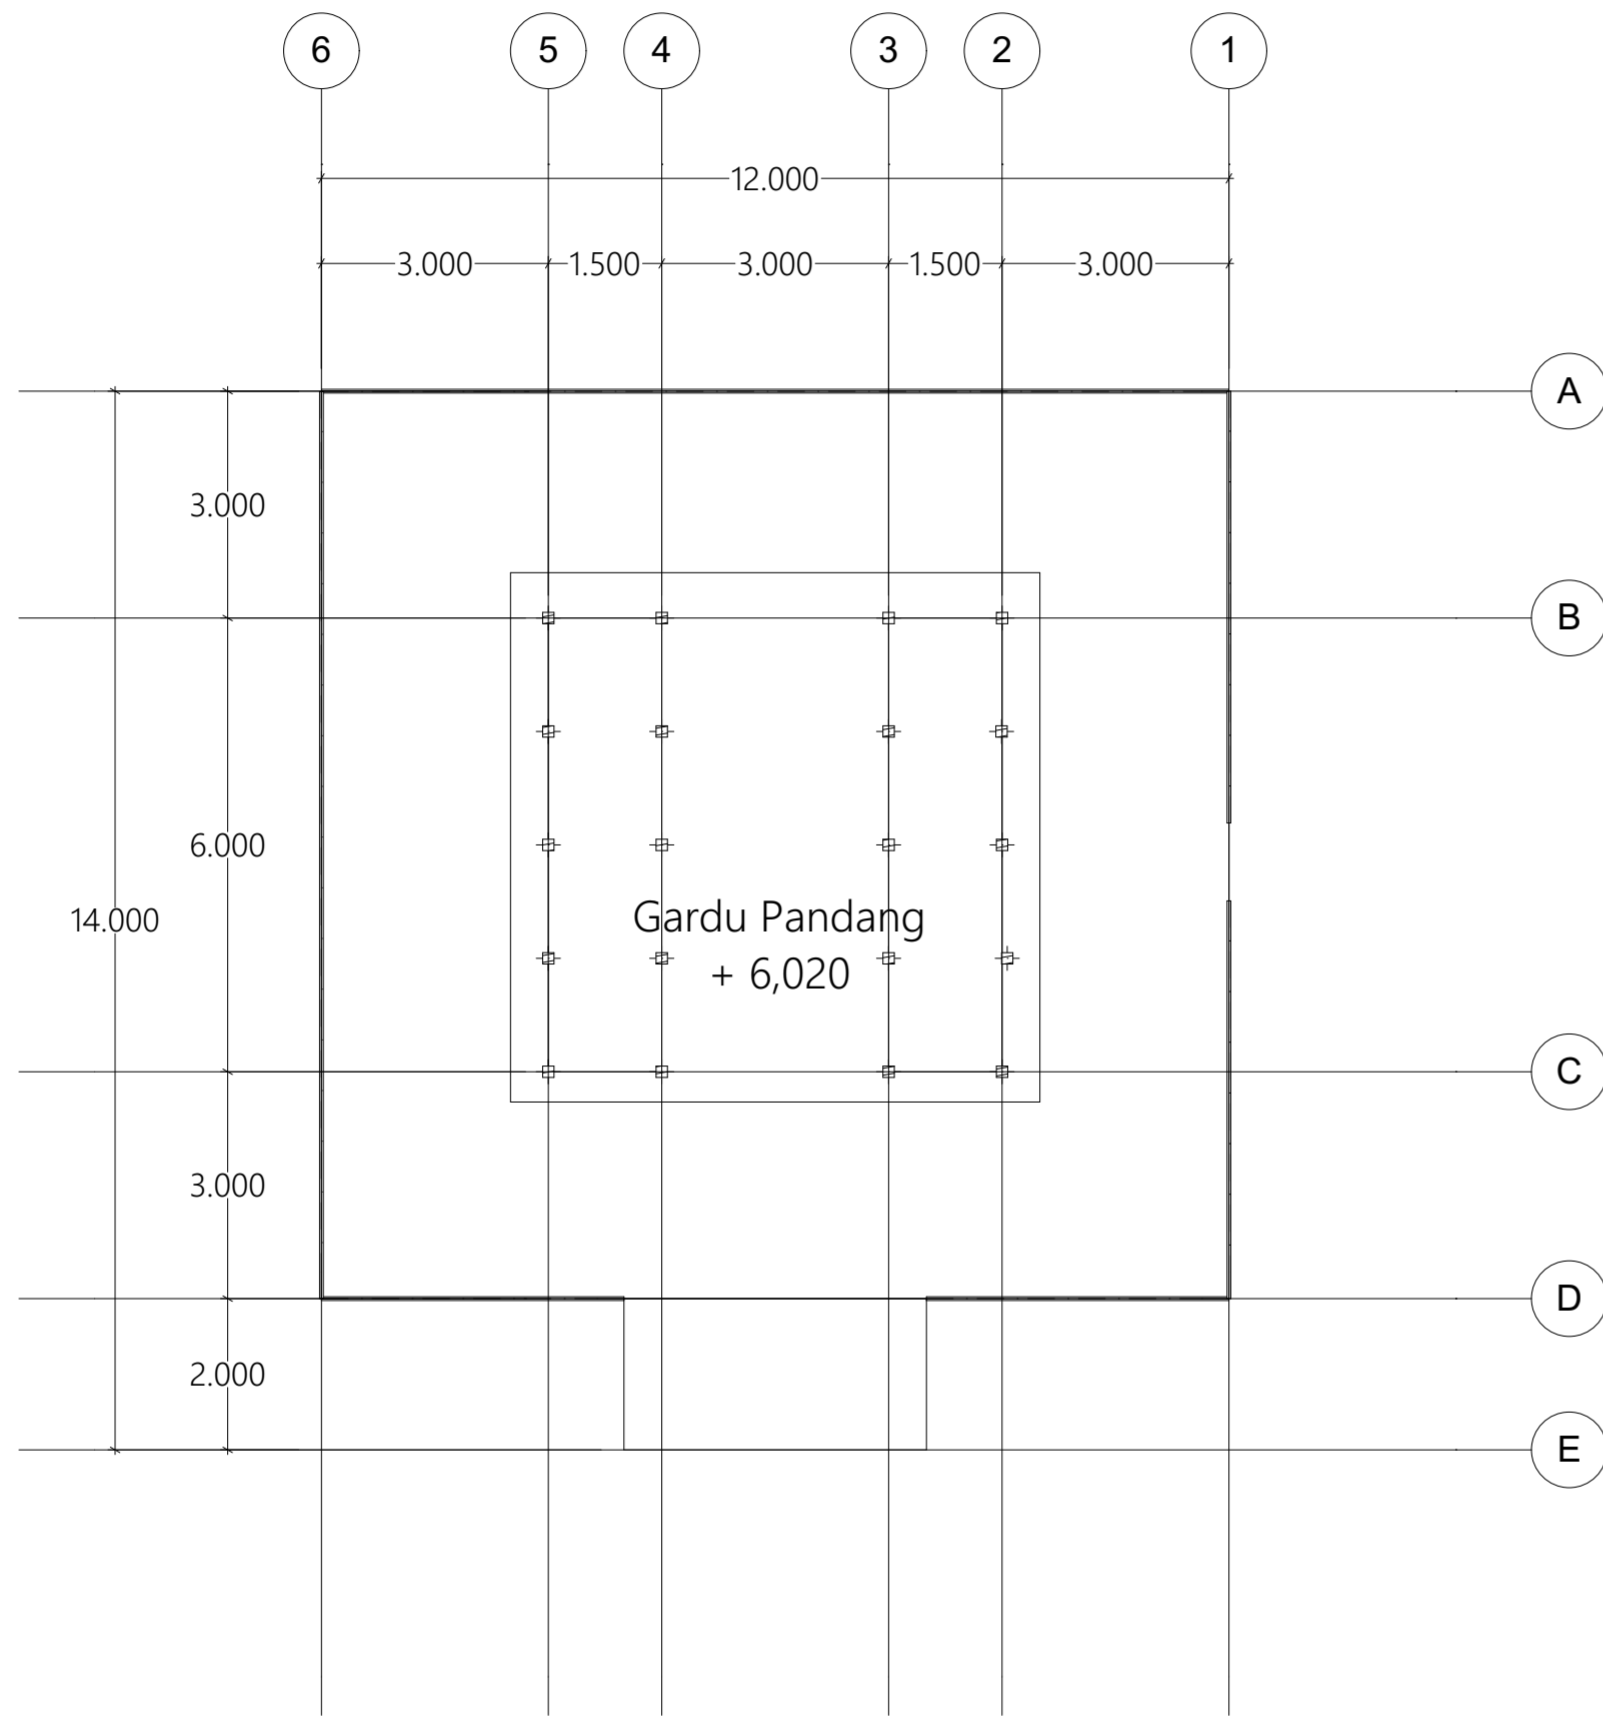

Denah Gardu Pandang
Skala 1:100