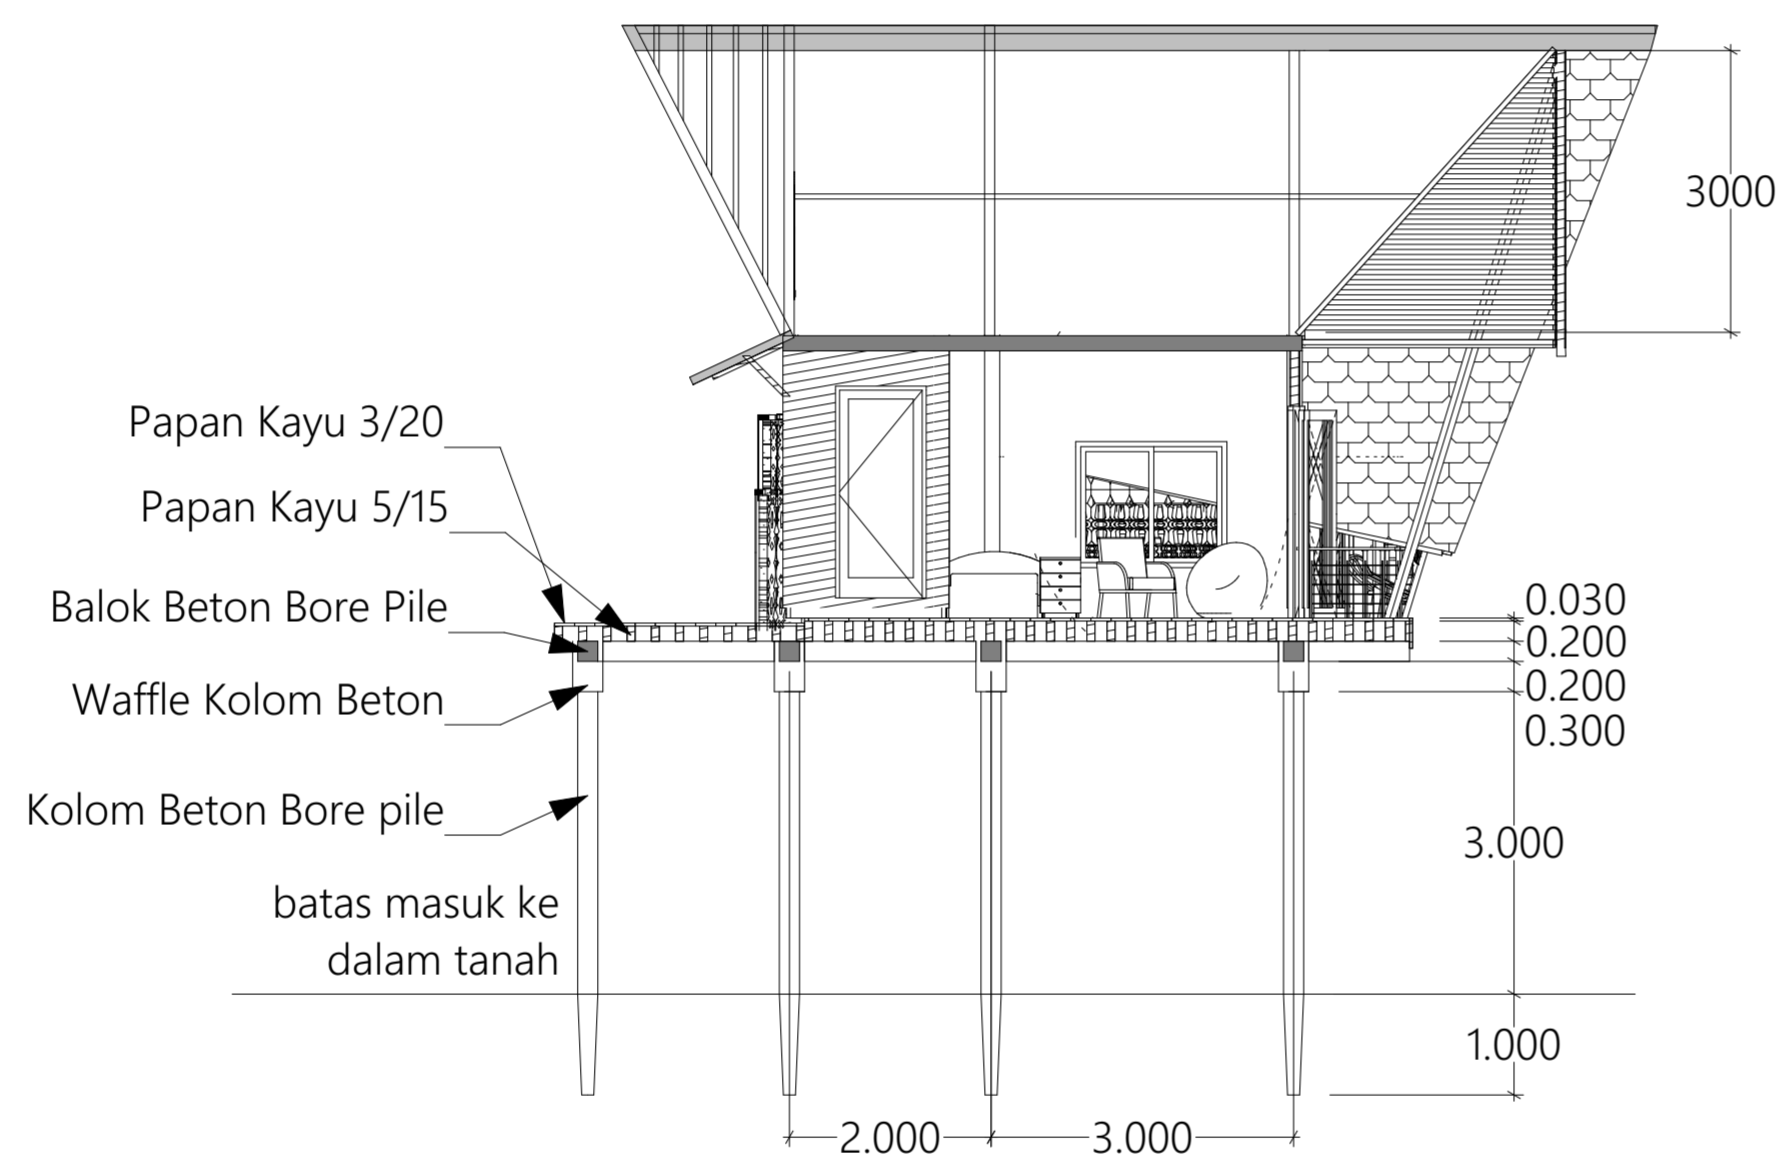

Potongan AA Bungalow Single Bed
Skala 1:100