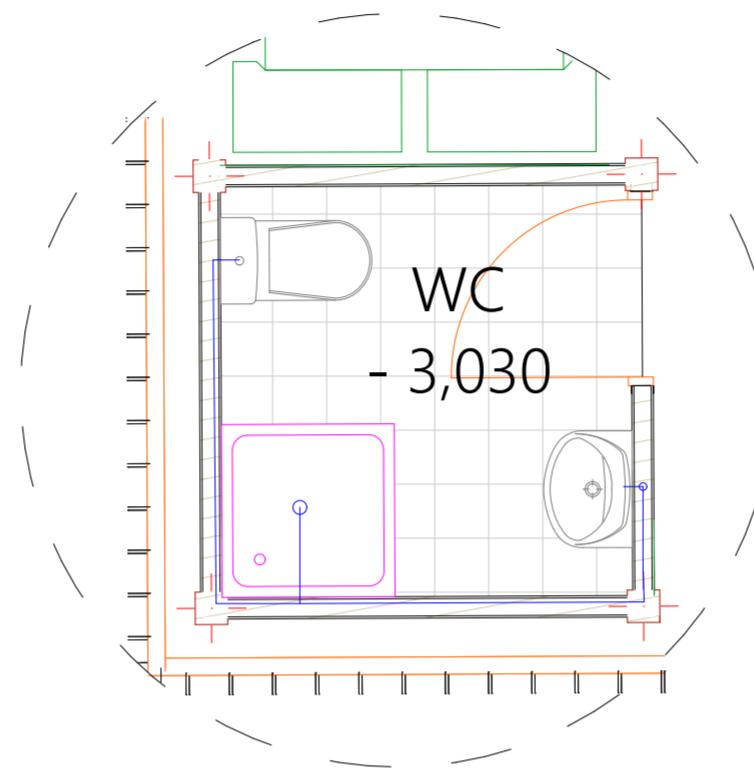

NAMA GAMBAR

Potongan AA dan BB  
Bungalow Double  
Bed

SKALA

1:100

NO. GAMBAR

CATATAN

Tangki air dengan kapasitas air 6000 liter untuk kebutuhan air bersih total 5700 liter

pipa air bersih diameter 5-10 cm