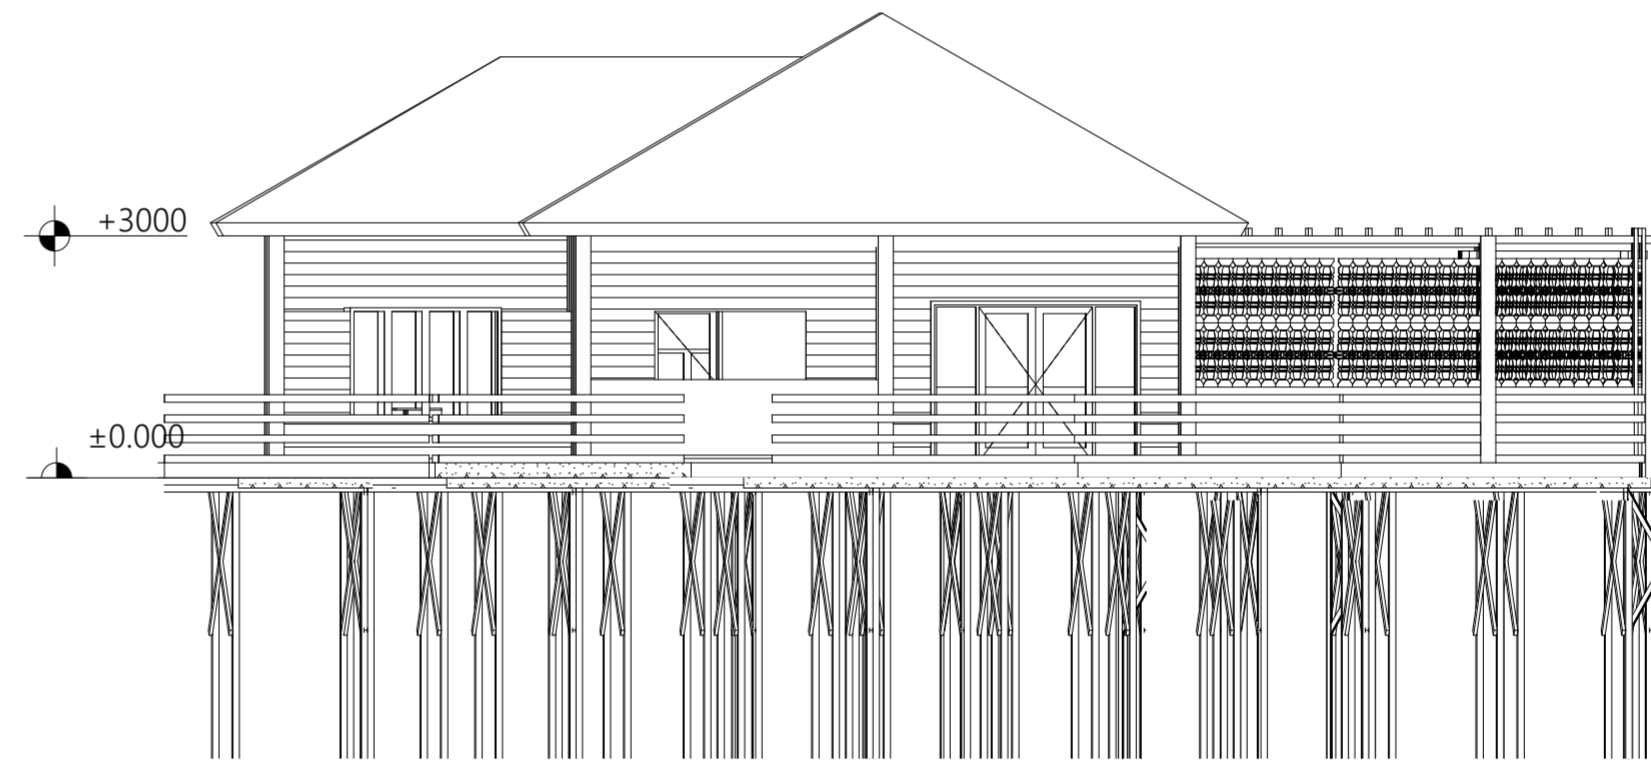

Tampak Depan Mangrove Center
Skala 1:100