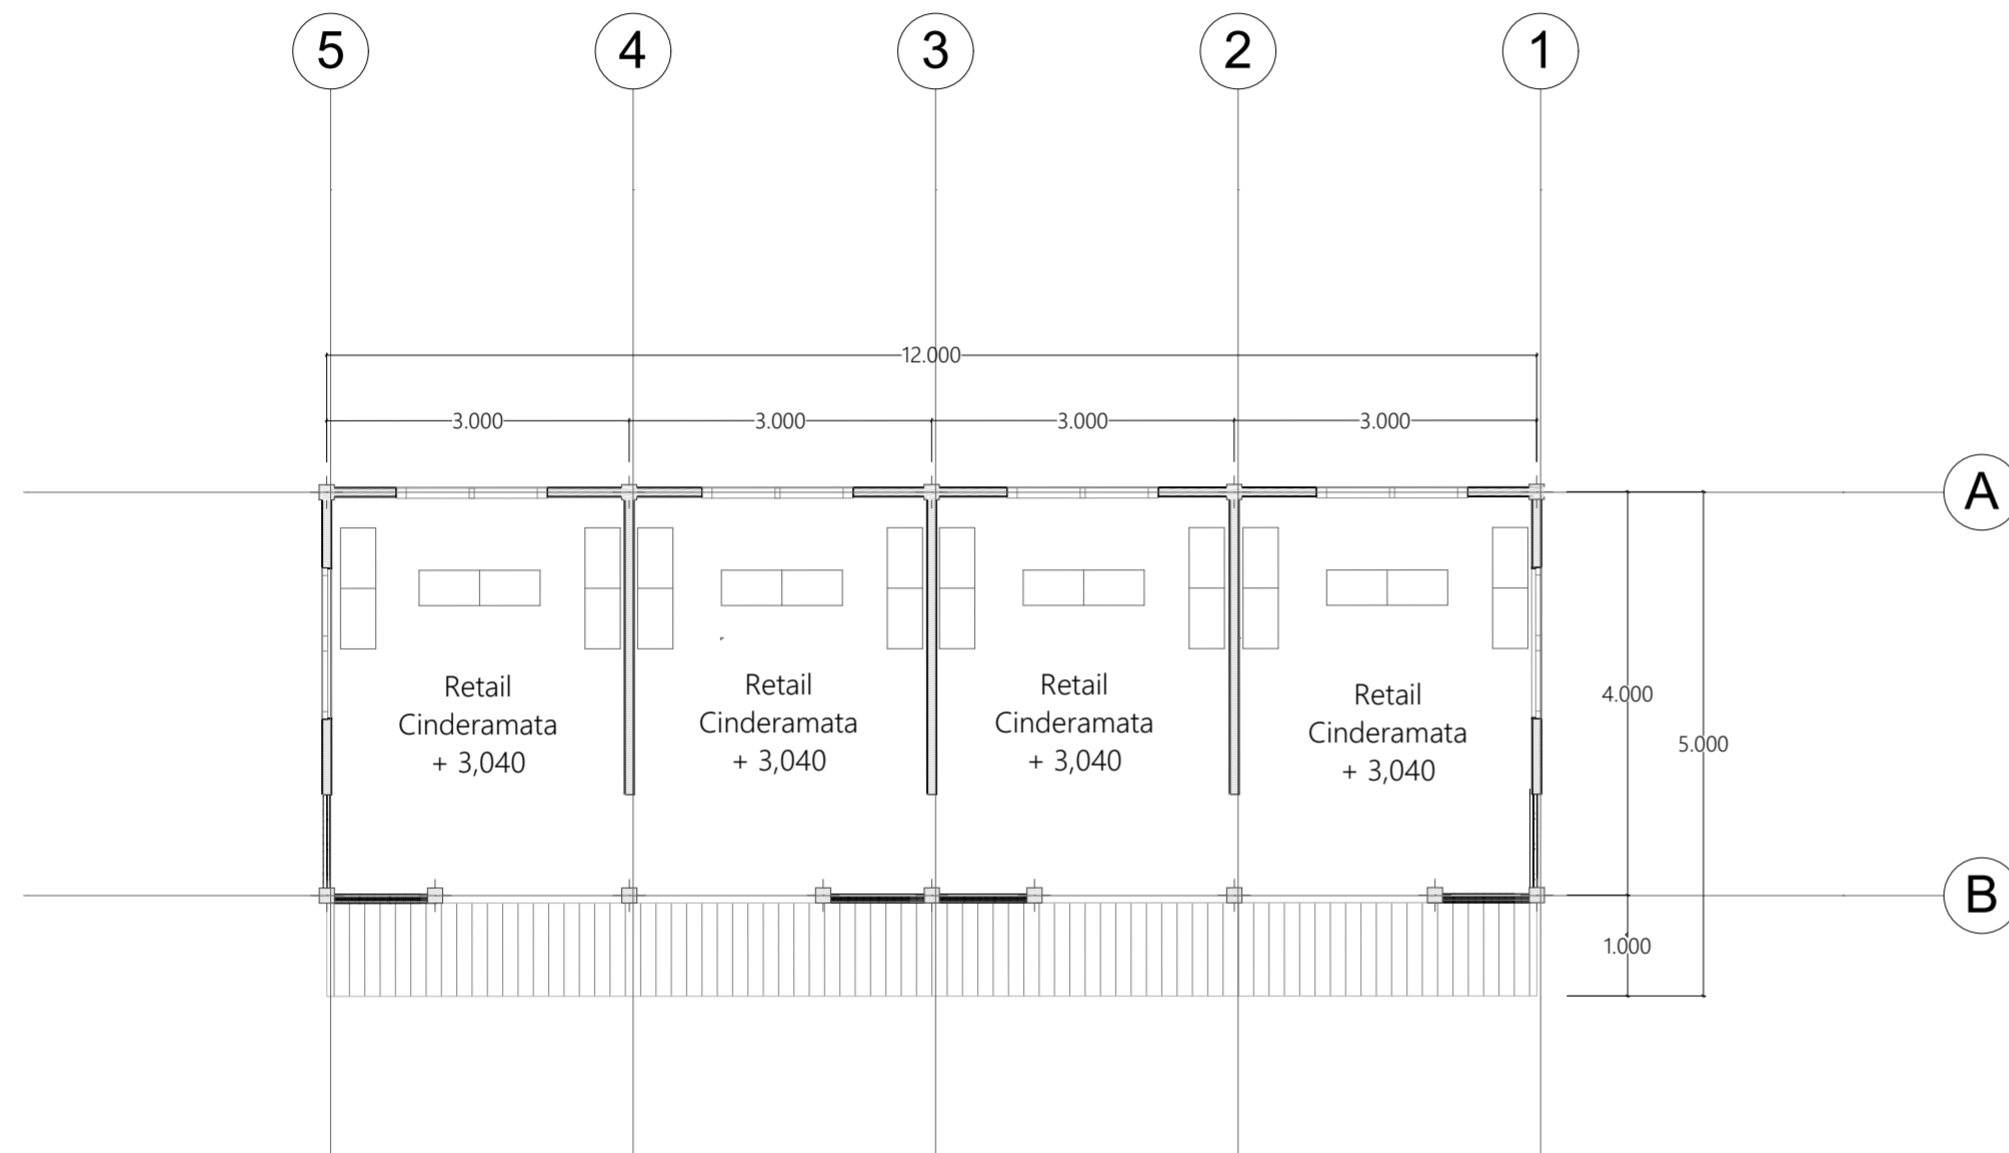

NAMA GAMBAR

Situasi

SKALA

1:500

NO. GAMBAR

CATATAN

Denah Lobby & Front Office  
Skala 1:50

 <p>Jurusan Arsitektur Fakultas Teknik Sipil dan Perencanaan Universitas Islam Indonesia</p>	<p>PROYEK AKHIR SARJANA Resort Ekowisata Bontang Kuala Berbasis Komunitas dan Konservasi Hutan Bakau Bontang Kuala Eco Resort Community Based and Mangrove Conservation</p>	NAMA MAHASISWA	NAMA DOSEN PEMBIMBING	NAMA DOSEN PENGUJI	NAMA GAMBAR		CATATAN
		Putri Faradilla Gustannia	Suparwoko Ir. MURP., Ph.D	Ahmad Saifuddin Mutaqi IAI., AA	Denah Lobby & Front Office		
		NIM MAHASISWA			SKALA	NO. GAMBAR	
		14512192			1:100		