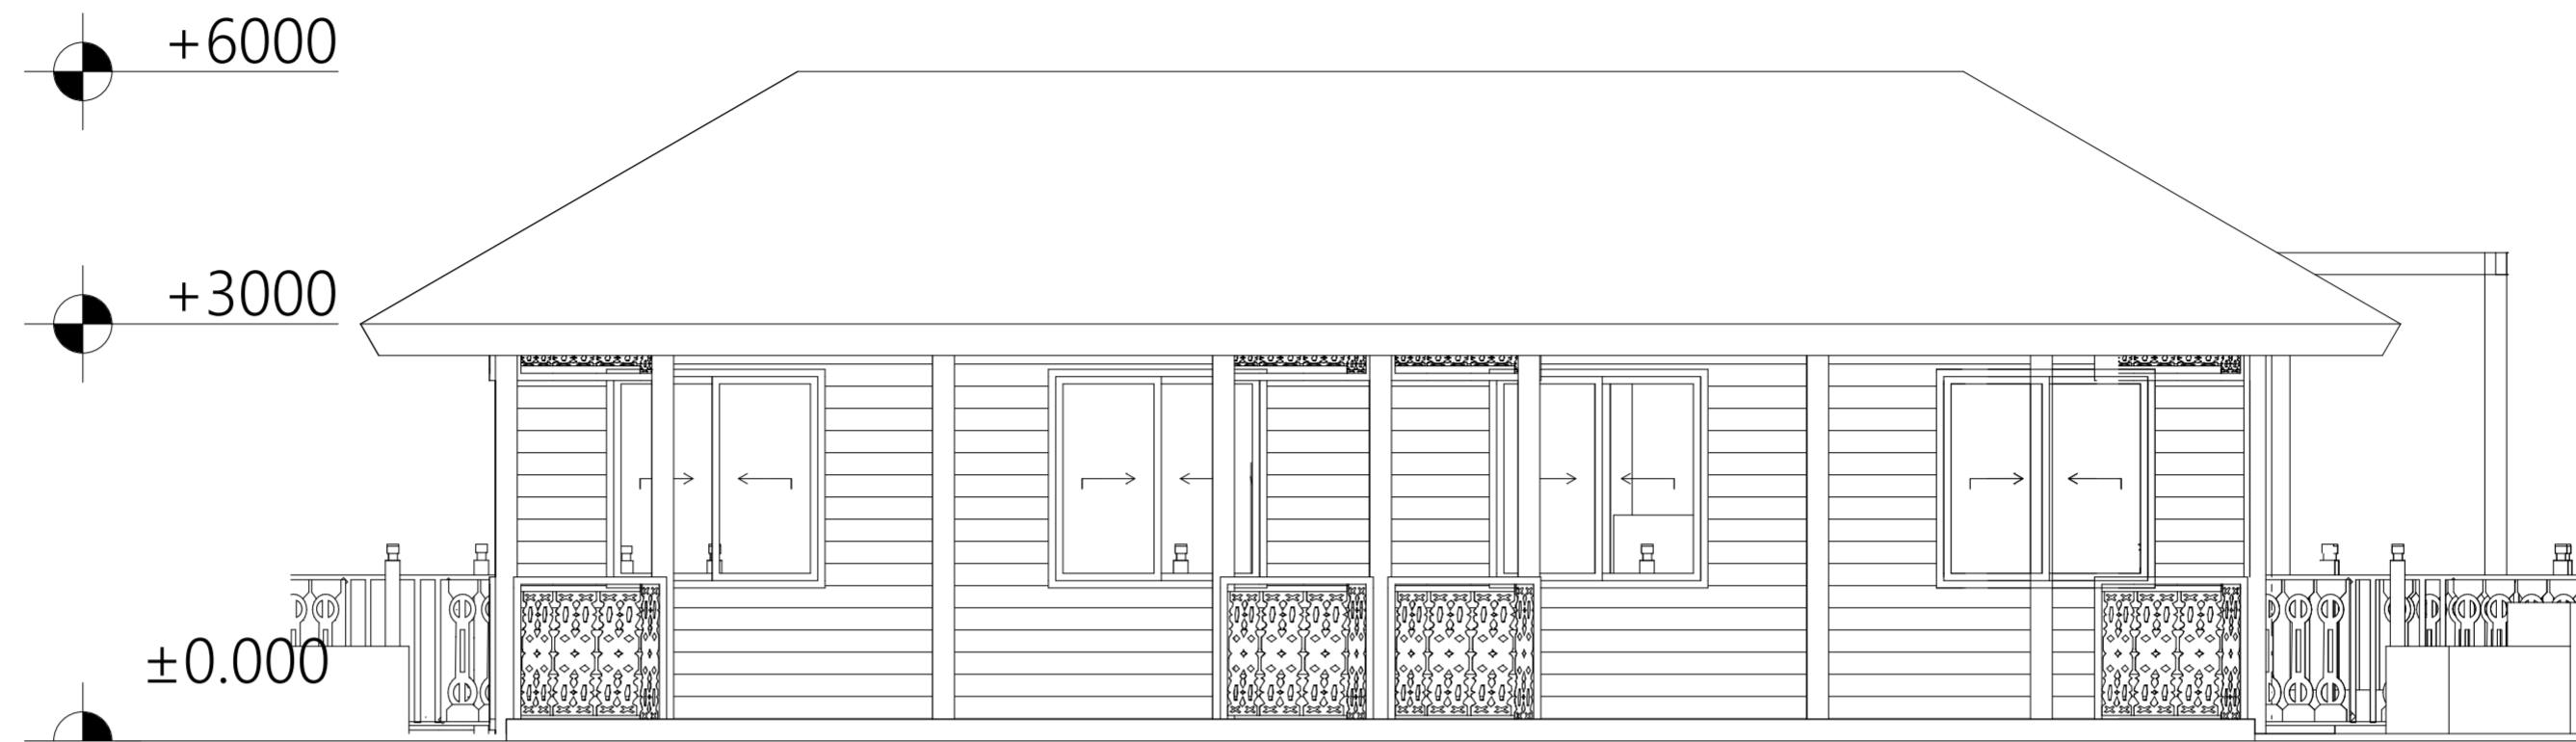

Tampak Samping Retail
Skala 1:100

Jurusan Arsitektur Fakultas Teknik Sipil dan Perencanaan Universitas Islam Indonesia	PROYEK AKHIR SARJANA Resort Ekowisata Bontang Kuala Berbasis Komunitas dan Konservasi Hutan Bakau Bontang Kuala Eco Resort Community Based and Mangrove Conservation	NAMA MAHASISWA	NAMA DOSEN PEMBIMBING	NAMA DOSEN PENGUJI	NAMA GAMBAR		CATATAN
		Putri Faradilla Gustannia	Suparwoko Ir. MURP., Ph.D	Ahmad Saifuddin Mutaqi IAI., AA			
		NIM MAHASISWA			SKALA	NO. GAMBAR	
		14512192