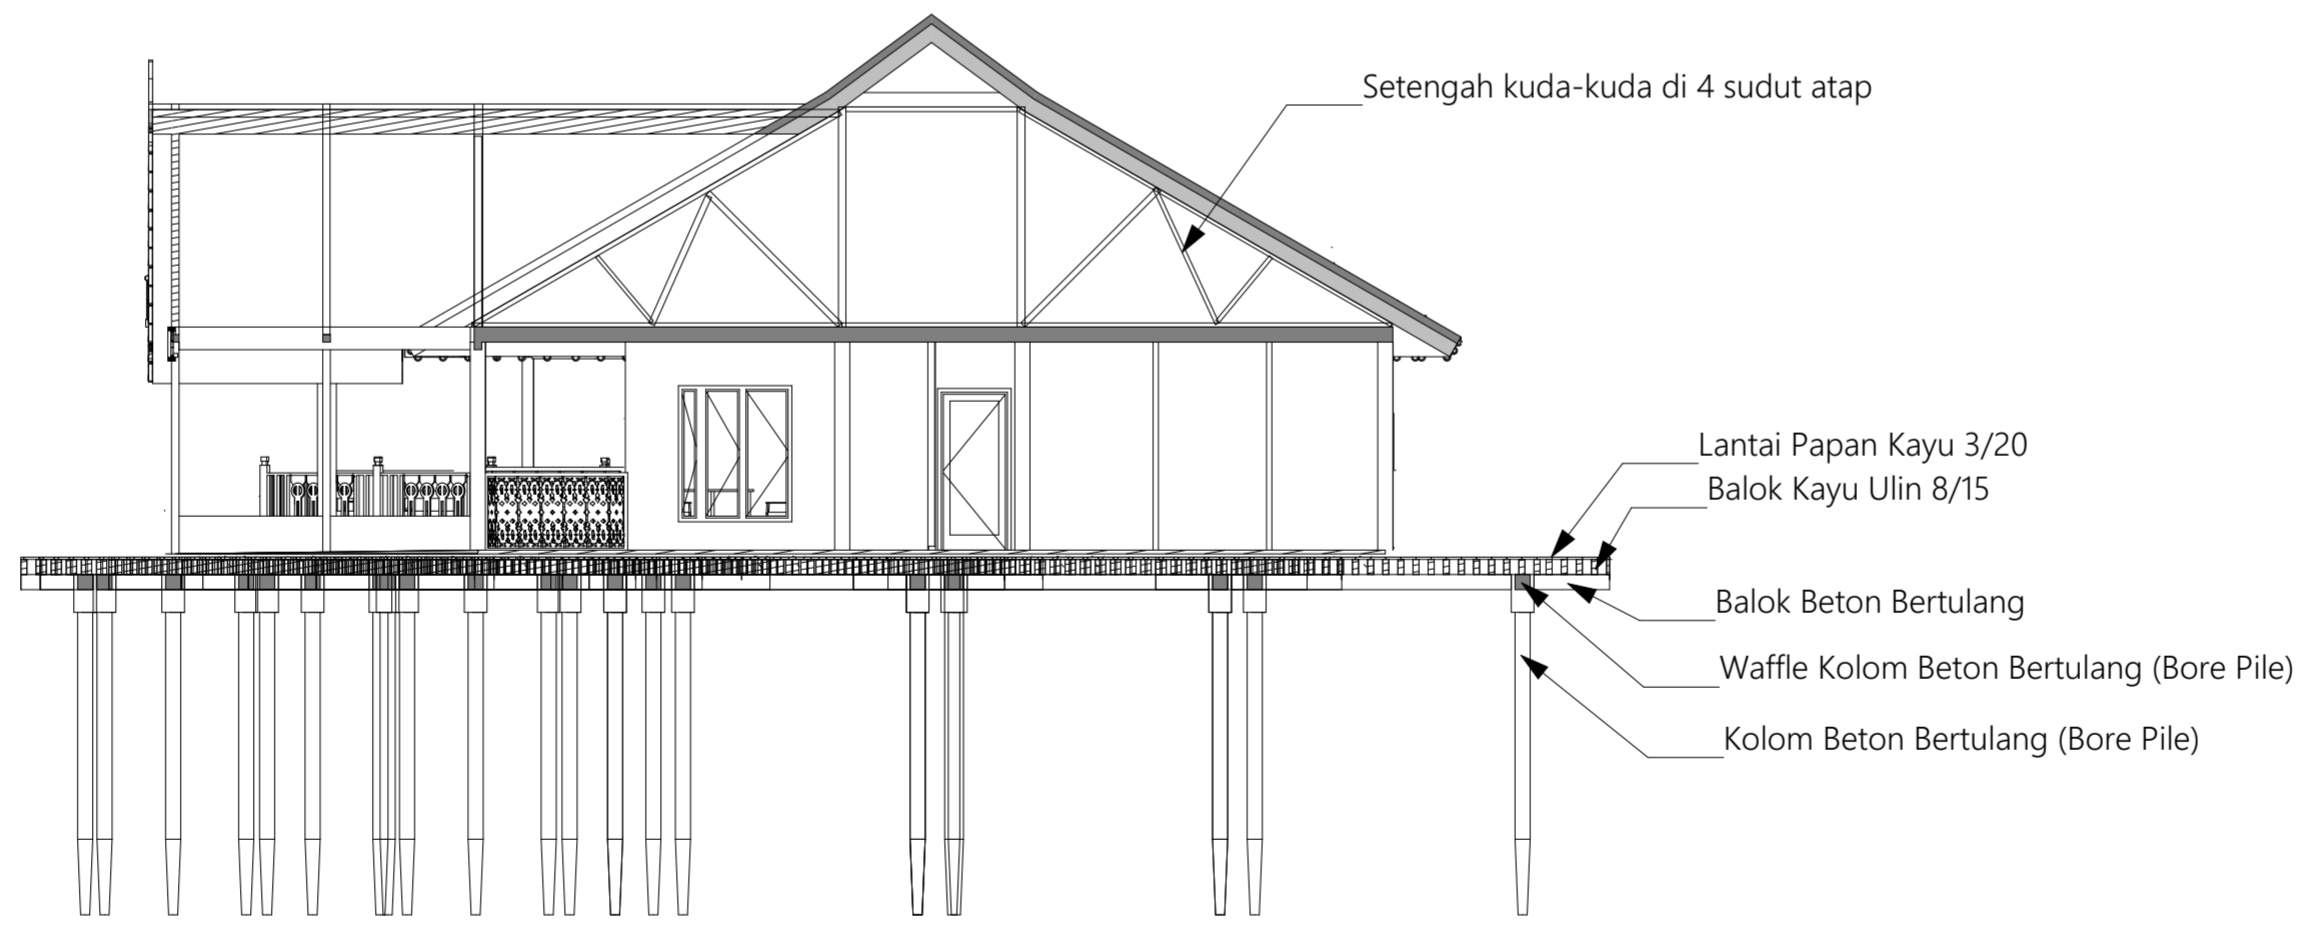

Potongan BB Lobby dan Office
Skala 1:100

  Jurusan Arsitektur Fakultas Teknik Sipil dan Perencanaan Universitas Islam Indonesia	PROYEK AKHIR SARJANA Resort Ekowisata Bontang Kuala Berbasis Komunitas dan Konservasi Hutan Bakau Bontang Kuala Eco Resort Community Based and Mangrove Conservation	NAMA MAHASISWA	NAMA DOSEN PEMBIMBING	NAMA DOSEN PENGUJI	NAMA GAMBAR		CATATAN
		Putri Faradilla Gustannia	Suparwoko Ir. MURP., Ph.D	Ahmad Saifuddin Mutaqi IAI., AA	Potongan BB Lobby dan Office		
		NIM MAHASISWA			SKALA	NO. GAMBAR	
		14512192			1:100