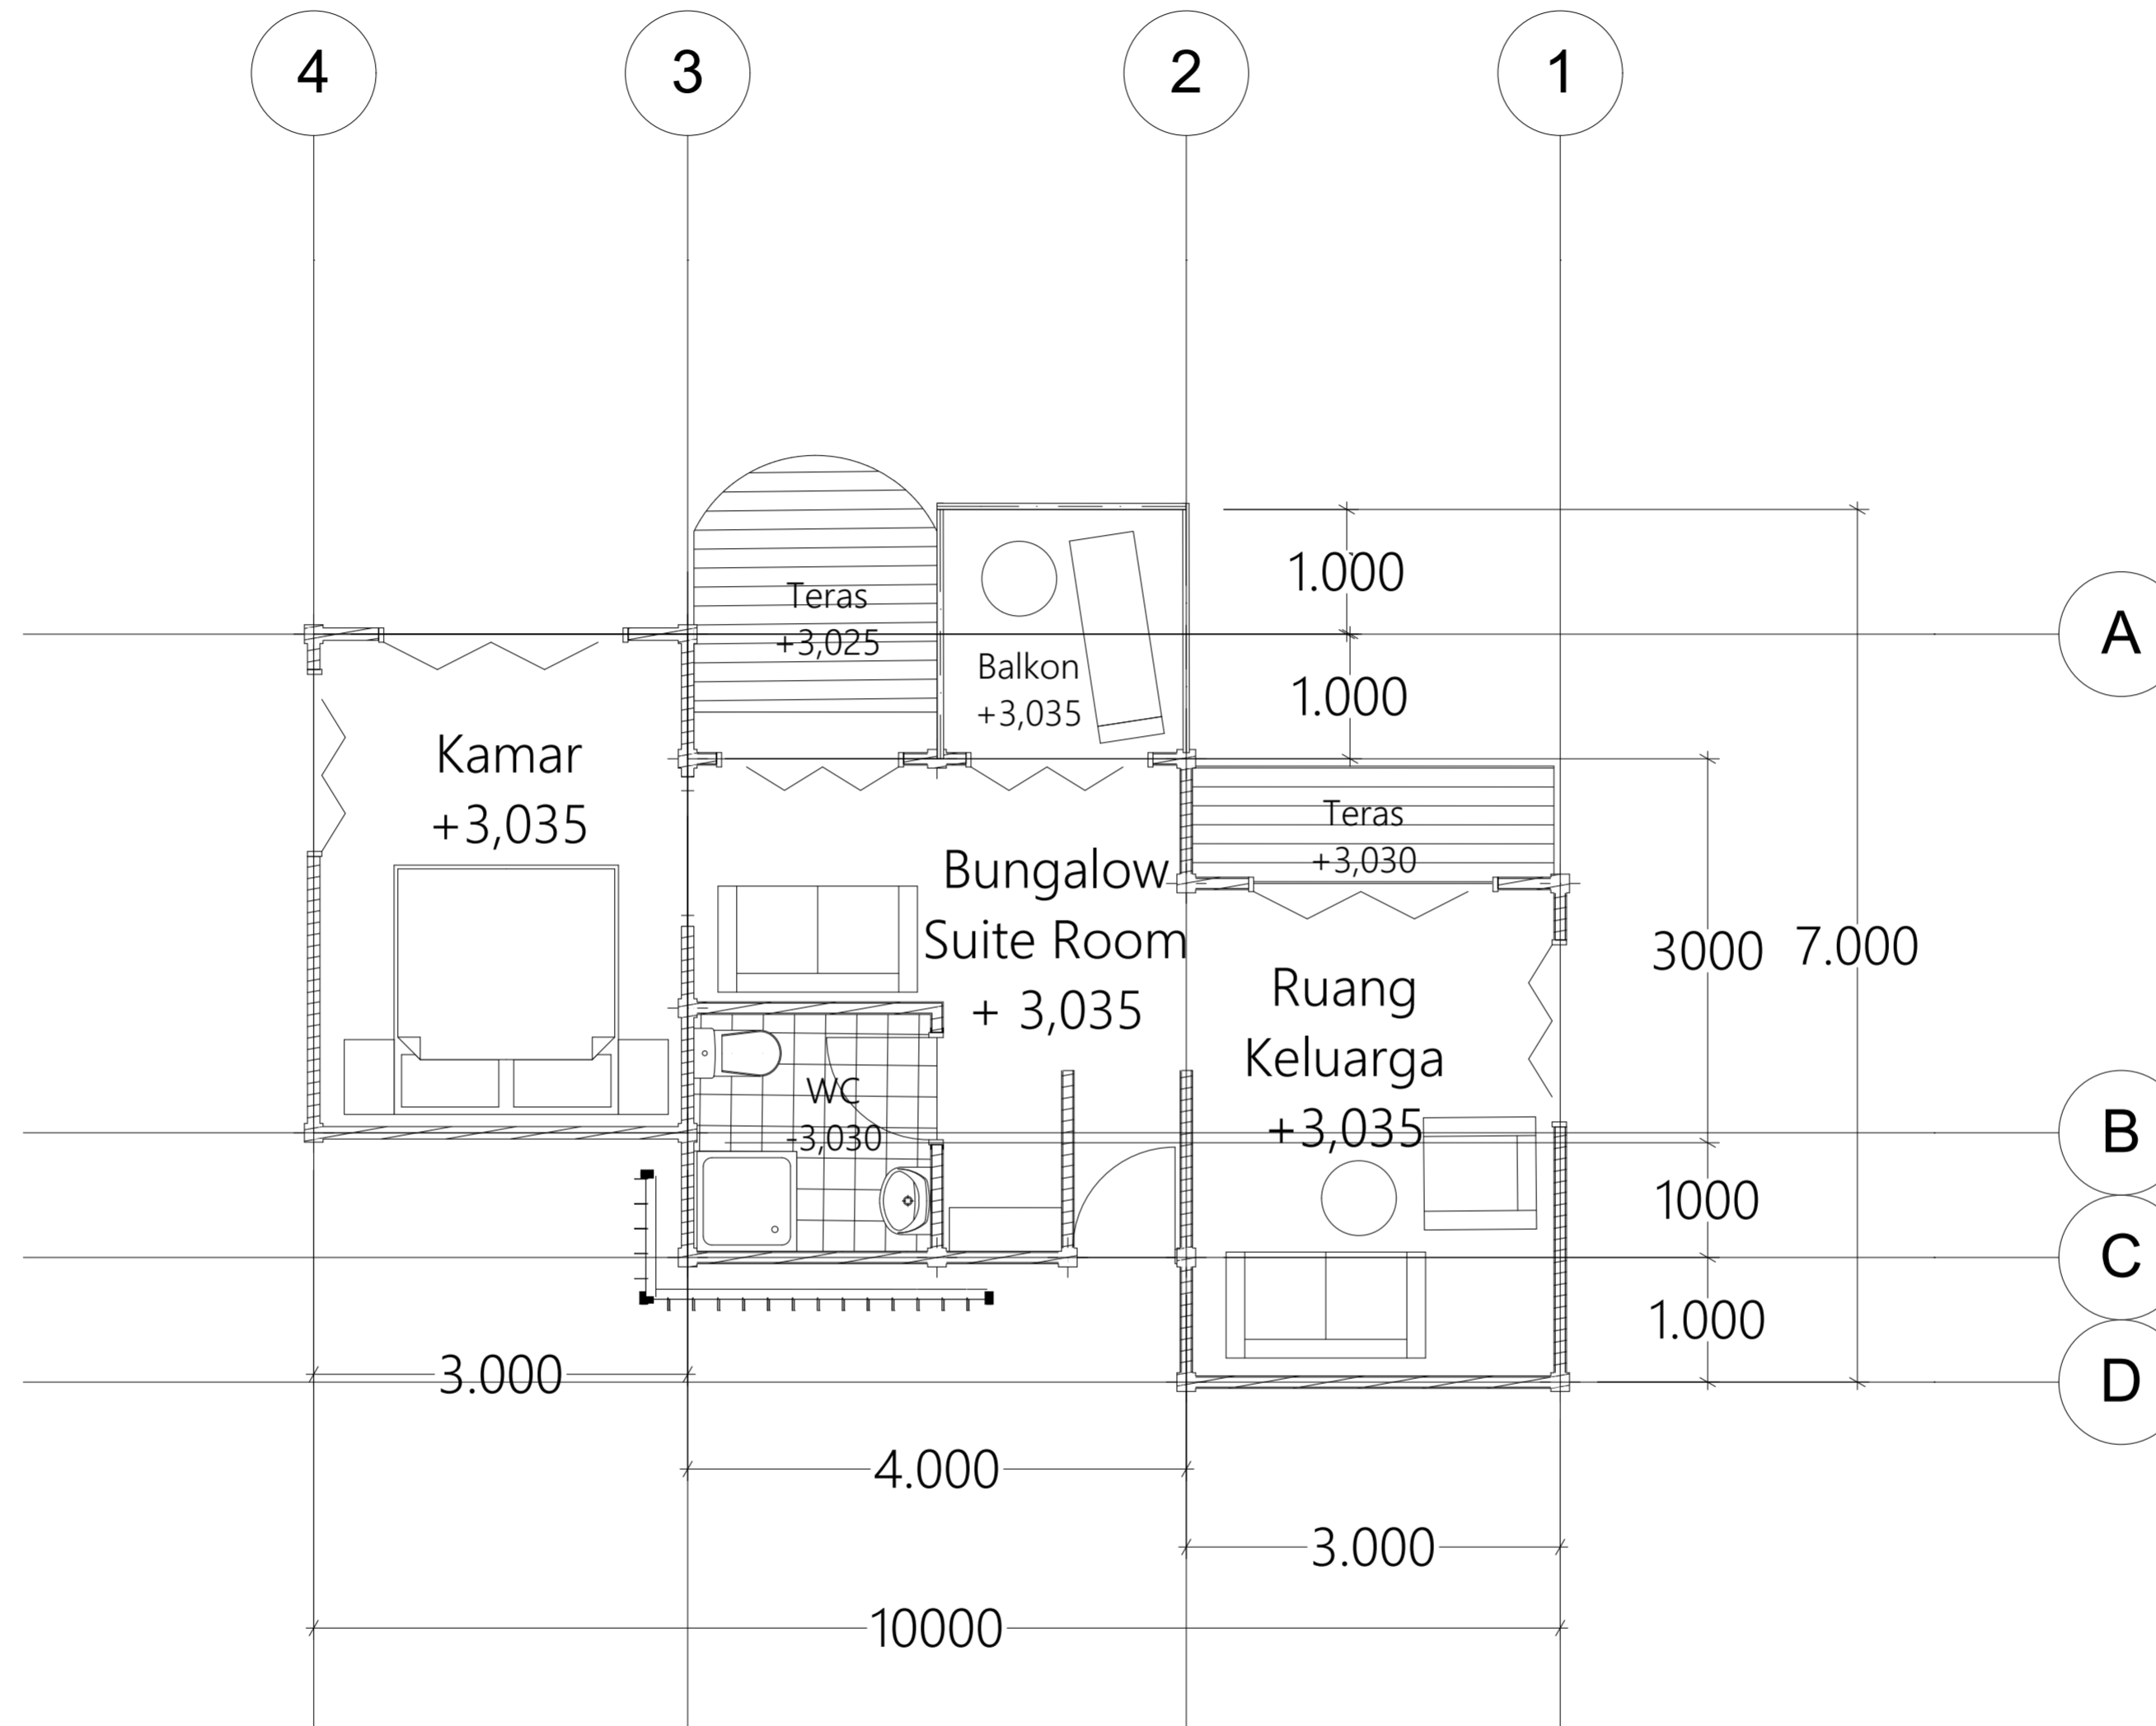

NAMA GAMBAR

Denah Ruang Serbaguna  
dan Retail Shop

SKALA

1:100

NO. GAMBAR

CATATAN

Denah Open-Air Resto  
Skala 1:50

 Jurusan Arsitektur Fakultas Teknik Sipil dan Perencanaan Universitas Islam Indonesia	PROYEK AKHIR SARJANA Resort Ekowisata Bontang Kuala Berbasis Komunitas dan Konservasi Hutan Bakau Bontang Kuala Eco Resort Community Based and Mangrove Conservation	NAMA MAHASISWA	NAMA DOSEN PEMBIMBING	NAMA DOSEN PENGUJI	NAMA GAMBAR		CATATAN
		Putri Faradilla Gustannia	Suparwoko Ir. MURP., Ph.D	Ahmad Saifuddin Mutaqi IAI., AA	Denah Open-Air Resto		
		NIM MAHASISWA			SKALA	NO. GAMBAR	
		14512192			1:100		

Denah Bungalow Single Bed  
Skala 1:50

Denah Bungalow Double Bed  
Skala 1:50

 Jurusan Arsitektur Fakultas Teknik Sipil dan Perencanaan Universitas Islam Indonesia	PROYEK AKHIR SARJANA Resort Ekowisata Bontang Kuala Berbasis Komunitas dan Konservasi Hutan Bakau Bontang Kuala Eco Resort Community Based and Mangrove Conservation	NAMA MAHASISWA	NAMA DOSEN PEMBIMBING	NAMA DOSEN PENGUJI	NAMA GAMBAR		CATATAN
		Putri Faradilla Gustannia	Suparwoko Ir. MURP., Ph.D	Ahmad Saifuddin Mutaqi IAI., AA	Denah Bungalow Single & Double Room		
		NIM MAHASISWA			SKALA	NO. GAMBAR	
		14512192			1:50		