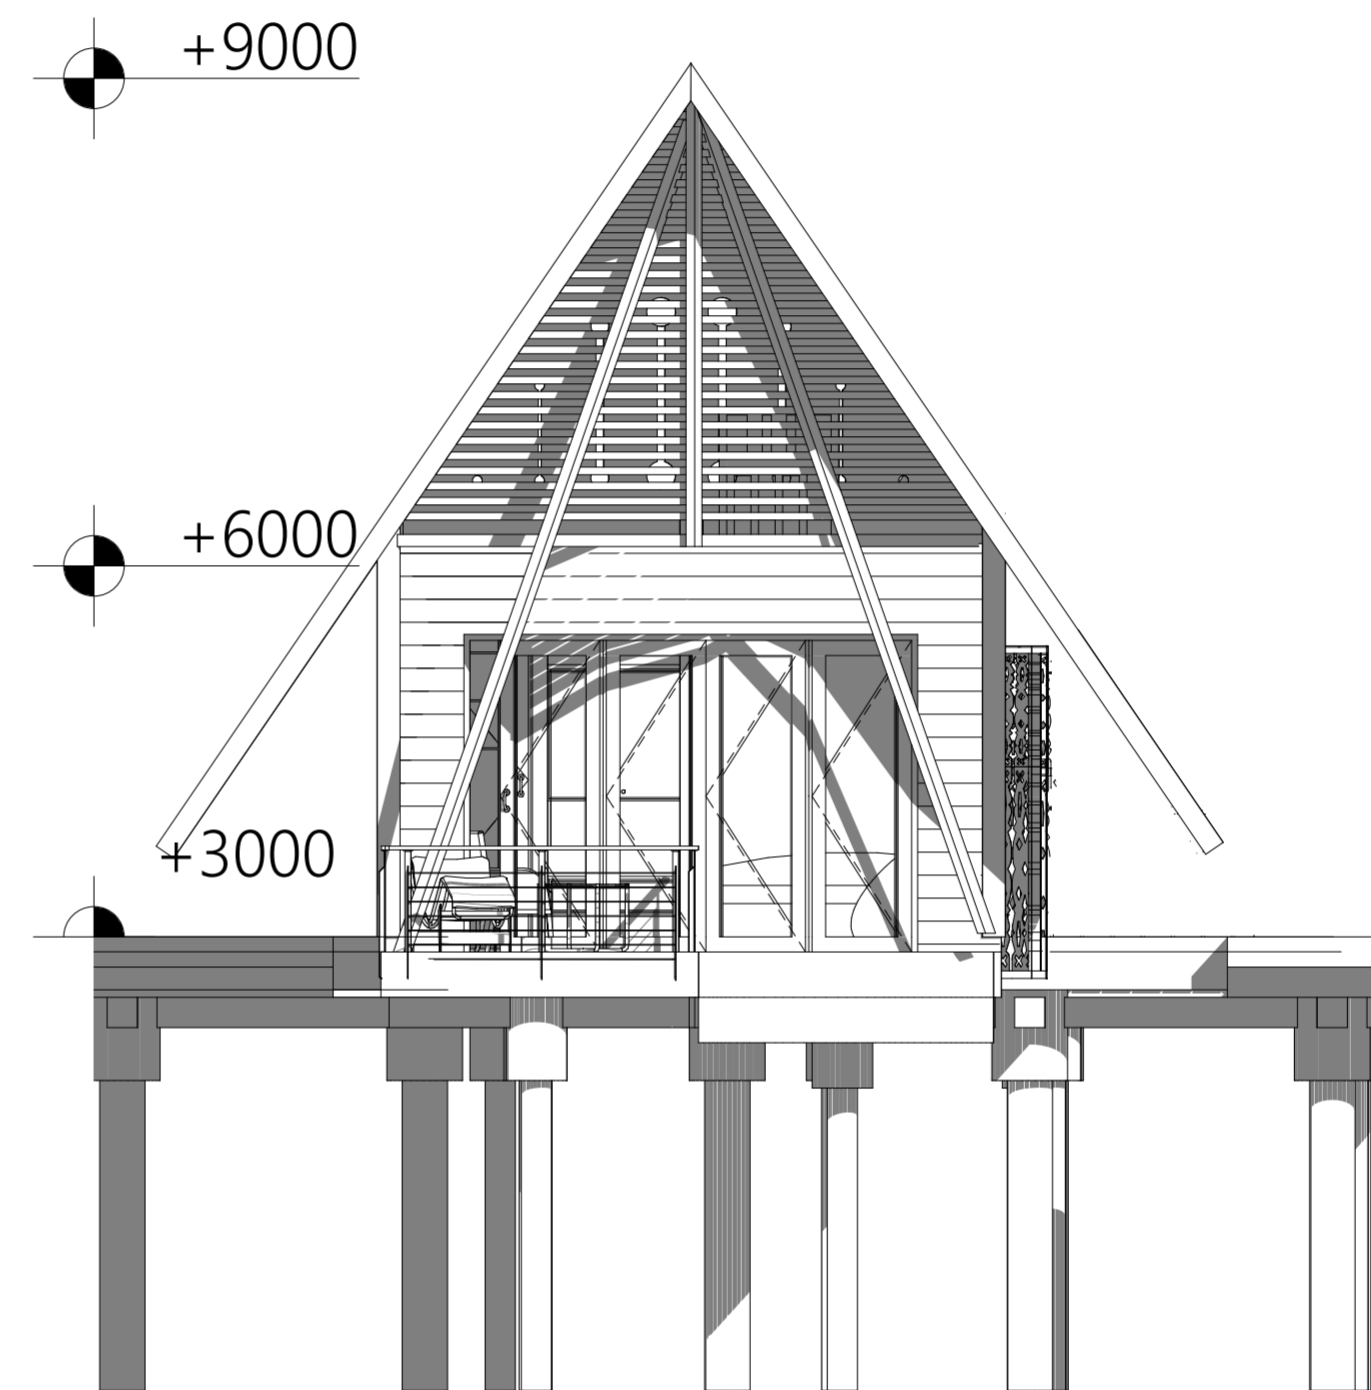

Tampak Samping Bungalow Double Bed
Skala 1:50

Jurusan Arsitektur
Fakultas Teknik Sipil dan Perencanaan
Universitas Islam Indonesia

PROYEK AKHIR SARJANA
Resort Ekowisata Bontang Kuala Berbasis
Komunitas dan Konservasi Hutan Bakau
Bontang Kuala Eco Resort Community Based and
Mangrove Conservation

NAMA MAHASISWA

Putri Faradilla Gustannia

NIM MAHASISWA

14512192

NAMA DOSEN PEMBIMBING

Suparwoko Ir. MURP., Ph.D

NAMA DOSEN PENGUJI

Ahmad Saifuddin Mutaqi IAI., AA

NAMA GAMBAR

Tampak Depan & Samping
Bungalow Double Bed

SKALA NO. GAMBAR

1:50

CATATAN