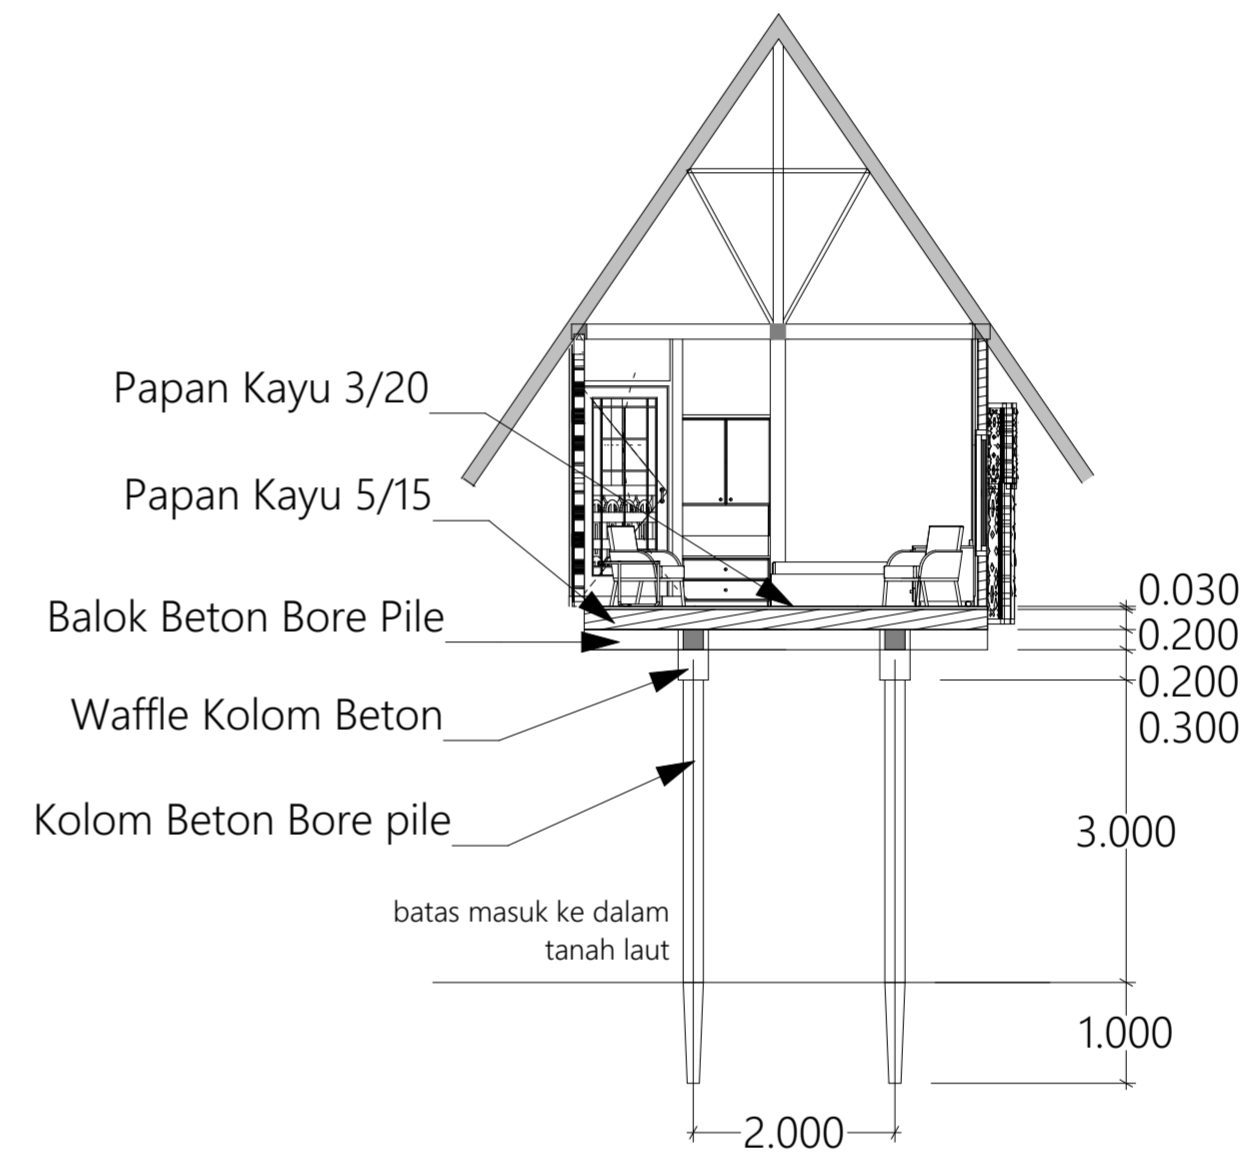

Potongan BB Bungalow Single Bed
Skala 1:100

Jurusan Arsitektur Fakultas Teknik Sipil dan Perencanaan Universitas Islam Indonesia	PROYEK AKHIR SARJANA Resort Ekowisata Bontang Kuala Berbasis Komunitas dan Konservasi Hutan Bakau Bontang Kuala Eco Resort Community Based and Mangrove Conservation	NAMA MAHASISWA	NAMA DOSEN PEMBIMBING	NAMA DOSEN PENGUJI	NAMA GAMBAR		CATATAN
		Putri Faradilla Gustannia	Suparwoko Ir. MURP., Ph.D	Ahmad Saifuddin Mutaqi IAI., AA	Potongan AA dan BB Bungalow Single Bed		
		NIM MAHASISWA			SKALA	NO. GAMBAR	
		14512192			1:100