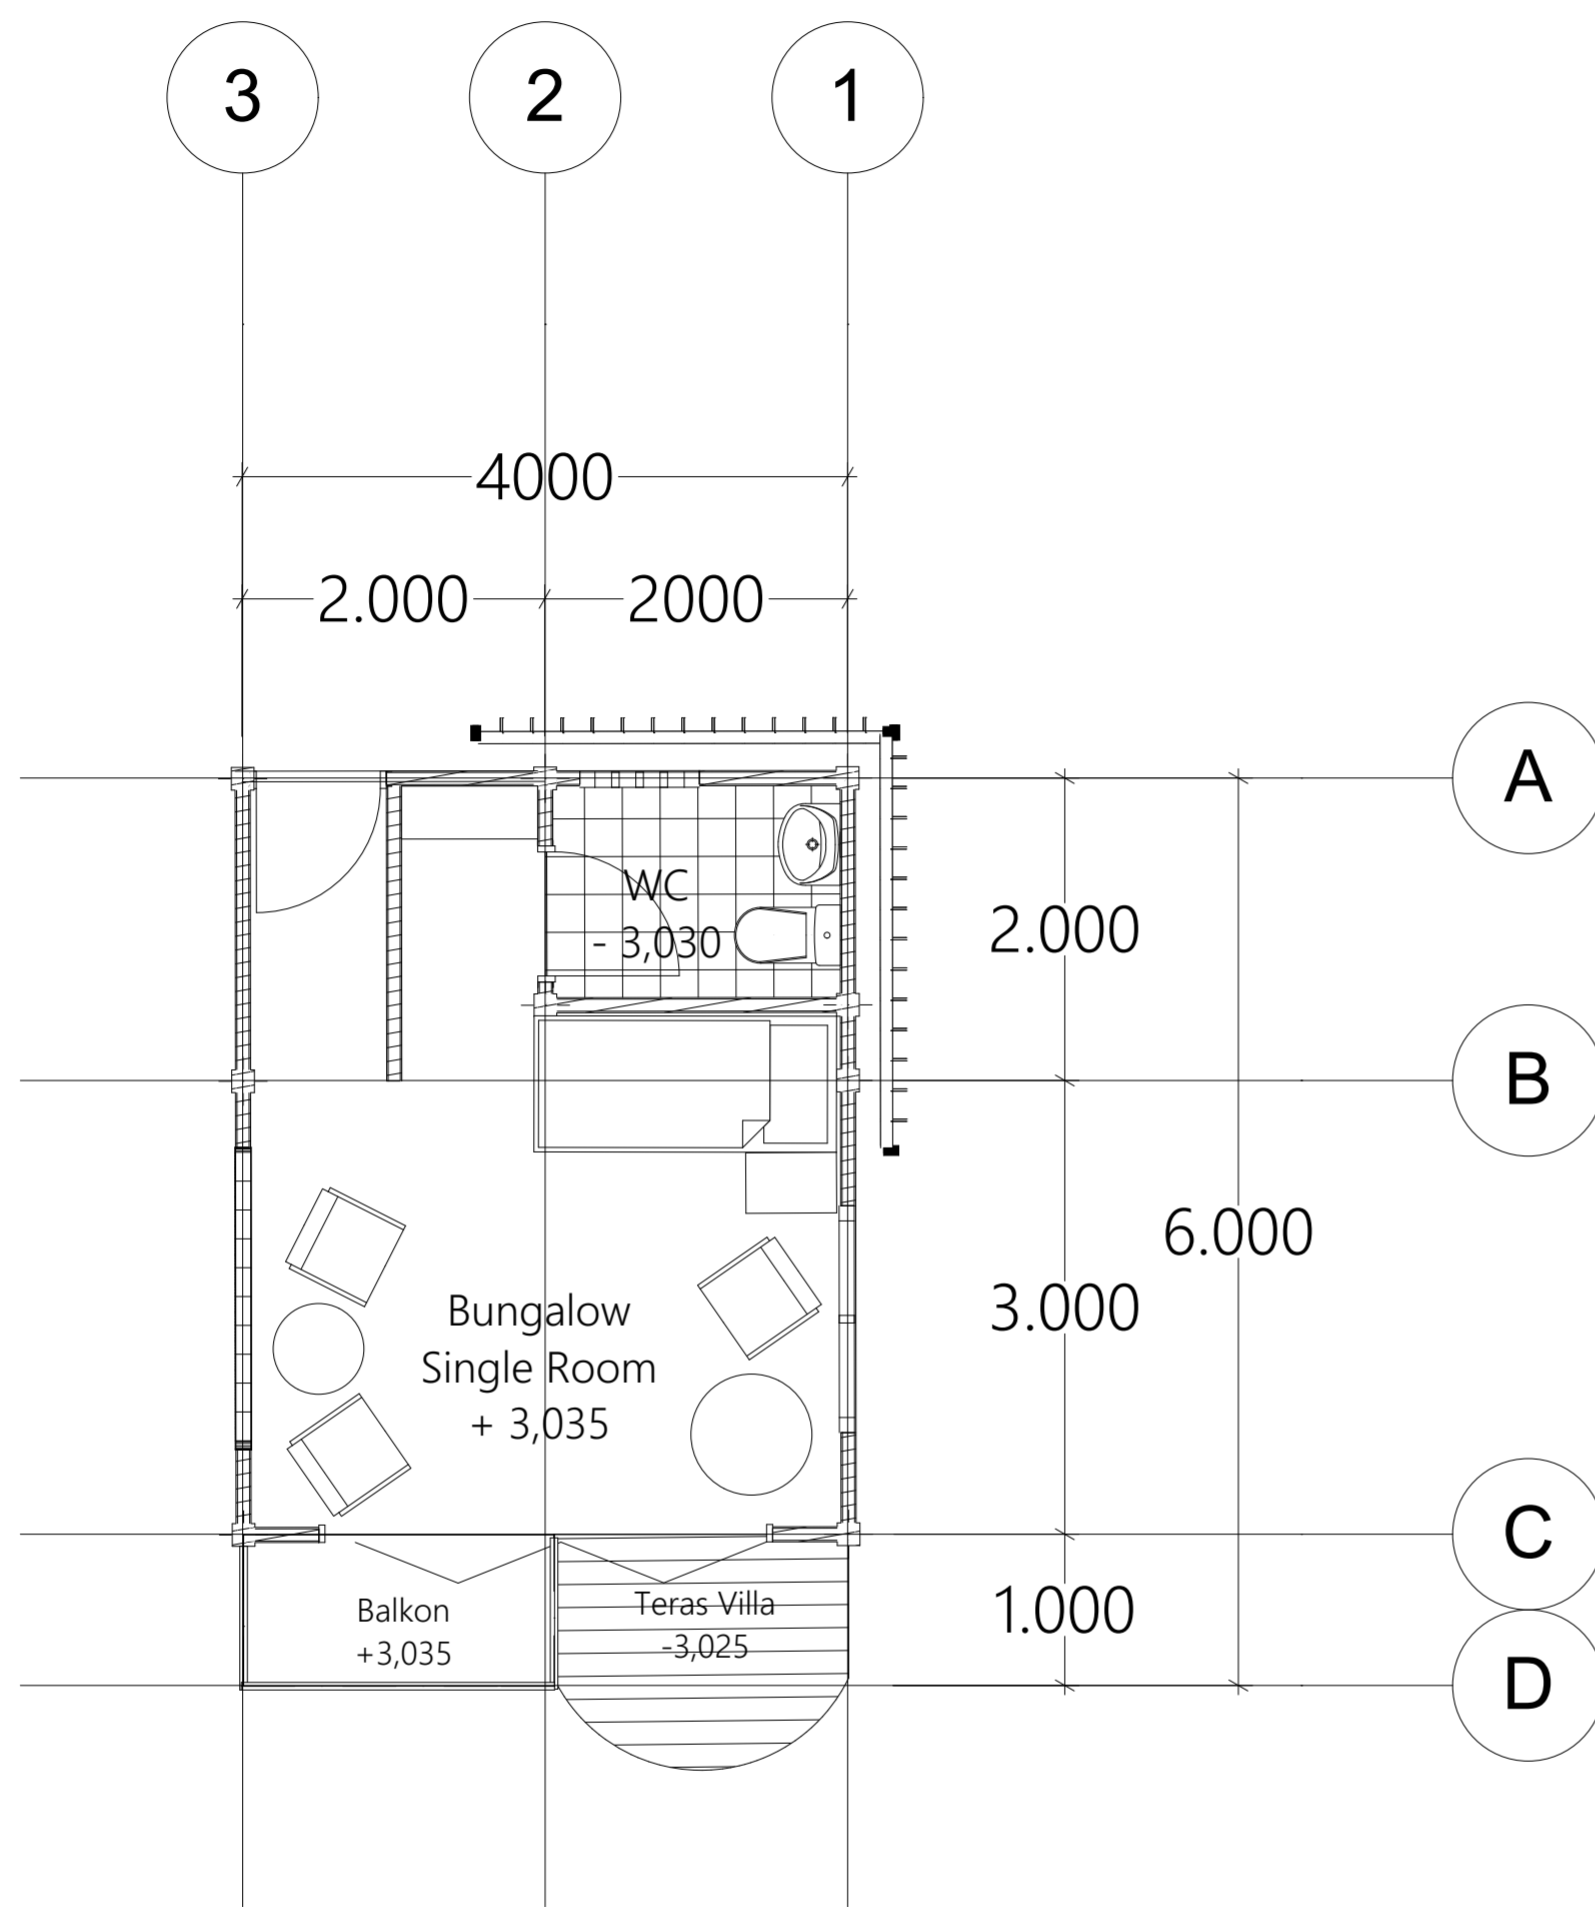

NAMA GAMBAR

Denah Ruang Serbaguna  
dan Retail Shop

SKALA

1:100

NO. GAMBAR

CATATAN

Denah Open-Air Resto  
Skala 1:50

 Jurusan Arsitektur Fakultas Teknik Sipil dan Perencanaan Universitas Islam Indonesia	PROYEK AKHIR SARJANA Resort Ekowisata Bontang Kuala Berbasis Komunitas dan Konservasi Hutan Bakau Bontang Kuala Eco Resort Community Based and Mangrove Conservation	NAMA MAHASISWA	NAMA DOSEN PEMBIMBING	NAMA DOSEN PENGUJI	NAMA GAMBAR		CATATAN
		Putri Faradilla Gustannia	Suparwoko Ir. MURP., Ph.D	Ahmad Saifuddin Mutaqi IAI., AA	Denah Open-Air Resto		
		NIM MAHASISWA			SKALA	NO. GAMBAR	
		14512192			1:100		