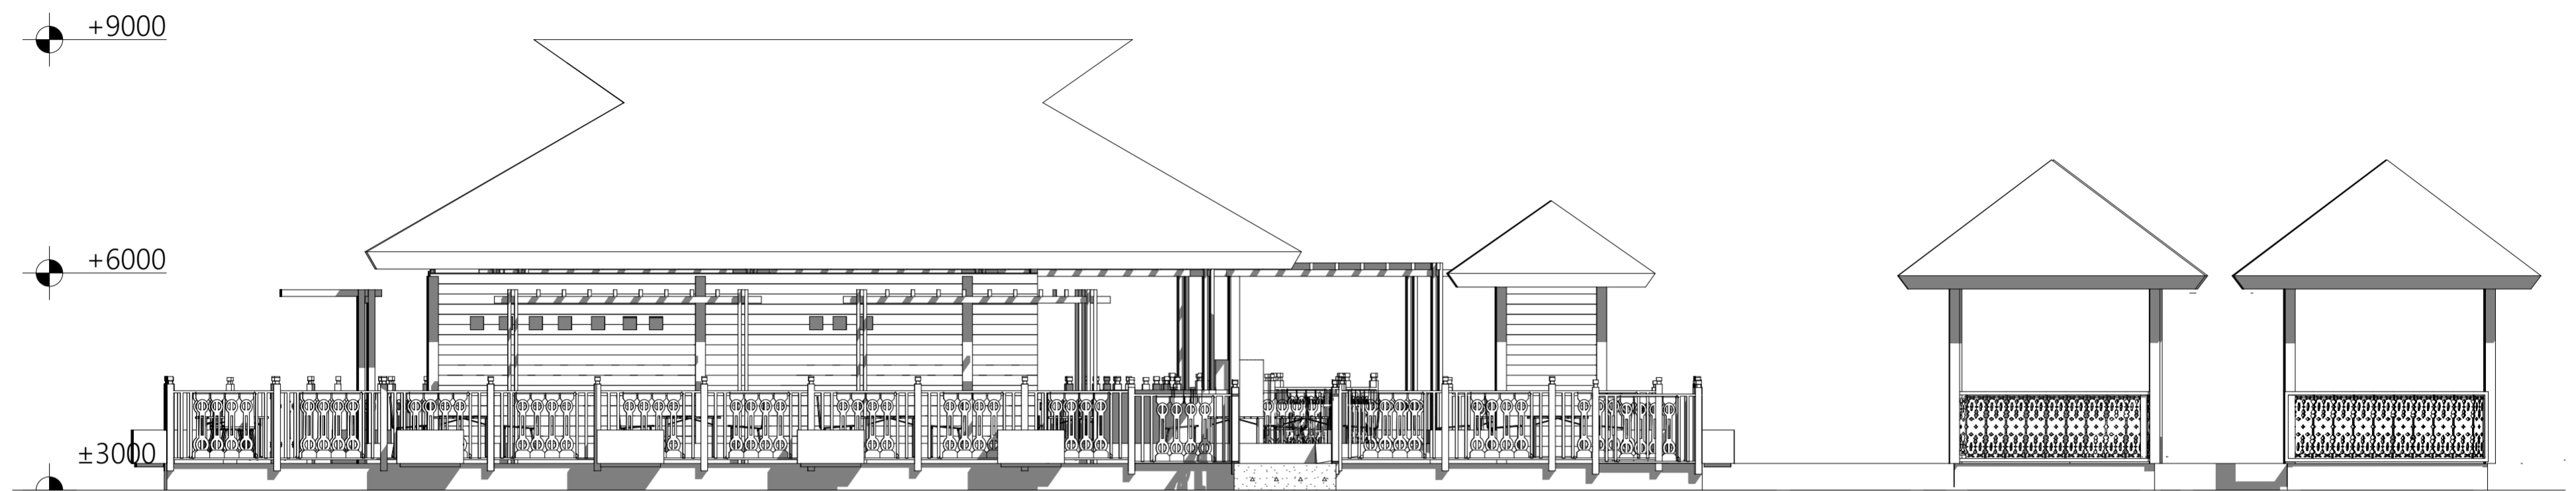

Tampak Depan Open-Air Resto
Skala 1:100