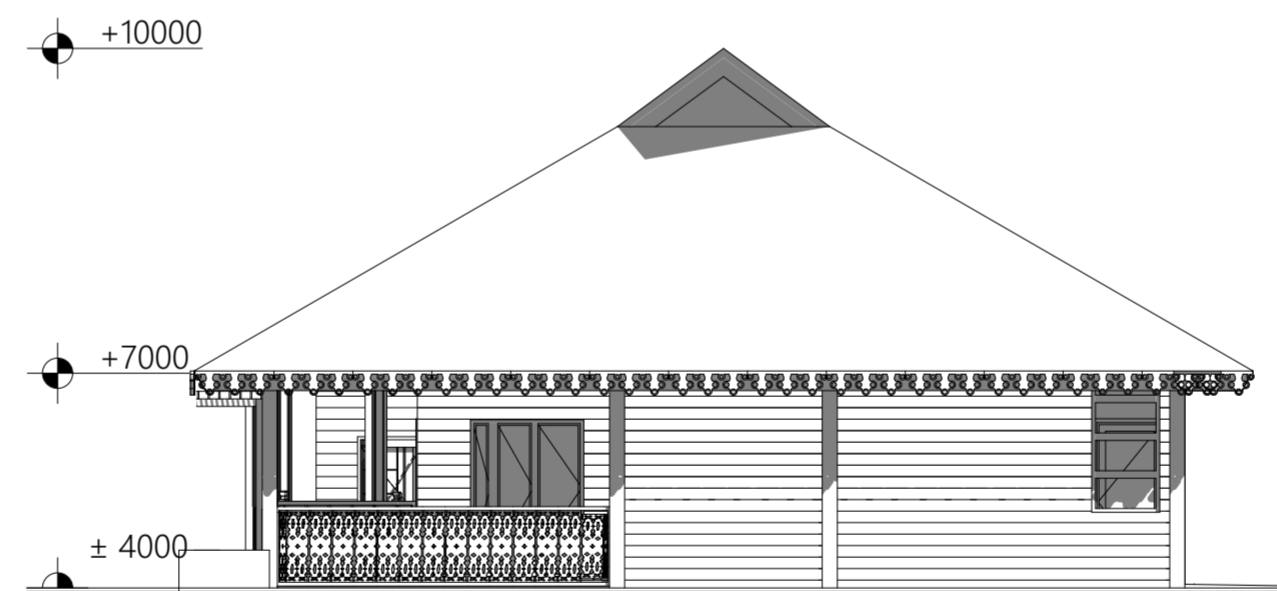

NAMA GAMBAR

Denah Ruang Laundry  
dan Housekeeping &  
Ruang Genset

SKALA

1:100

NO. GAMBAR

CATATAN

 Tampak Depan Lobby & F.Office  
 Skala 1:100

 Tampak Samping Lobby & F.Office  
 Skala 1:100