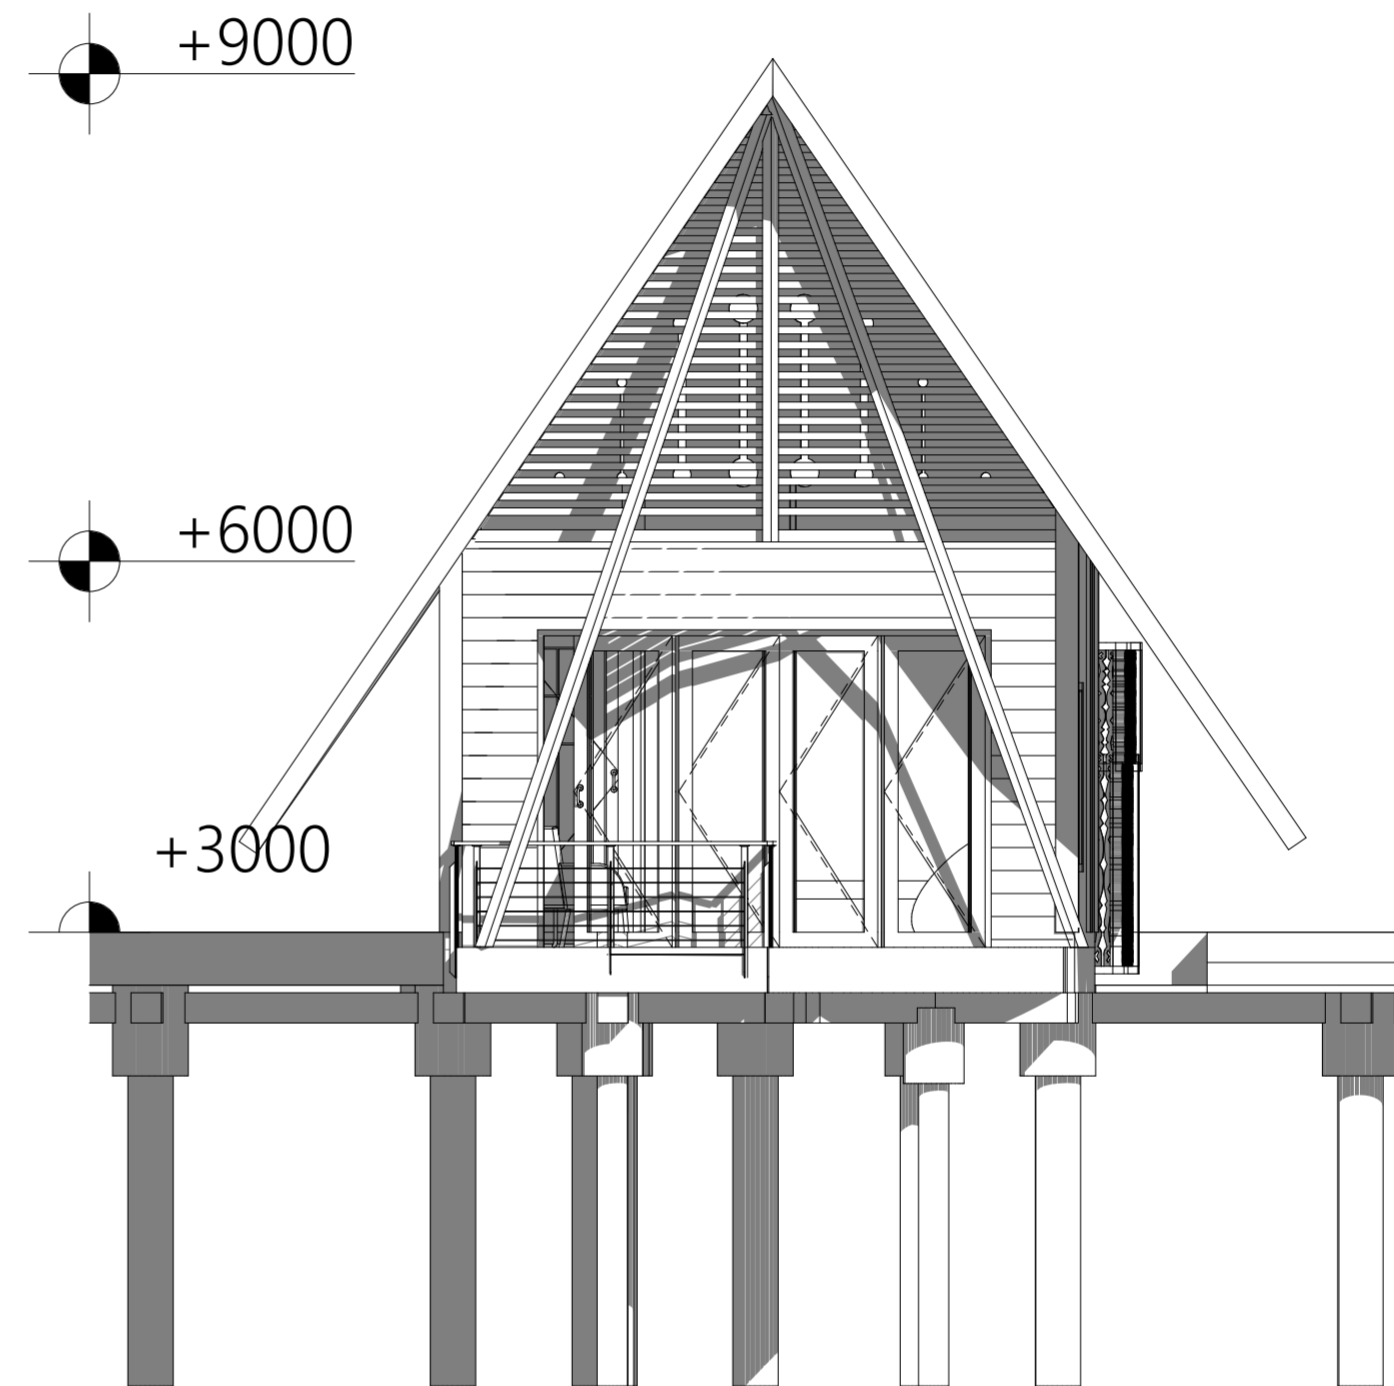

NAMA GAMBAR

Tampak Depan & Samping  
Bungalow Double Bed

SKALA NO. GAMBAR

1:50

CATATAN

Tampak Depan Bungalow Single Bed  
Skala 1:50

Tampak Samping Bungalow Single Bed  
Skala 1:50

 Jurusan Arsitektur Fakultas Teknik Sipil dan Perencanaan Universitas Islam Indonesia	PROYEK AKHIR SARJANA Resort Ekowisata Bontang Kuala Berbasis Komunitas dan Konservasi Hutan Bakau Bontang Kuala Eco Resort Community Based and Mangrove Conservation	NAMA MAHASISWA	NAMA DOSEN PEMBIMBING	NAMA DOSEN PENGUJI	NAMA GAMBAR		CATATAN
		Putri Faradilla Gustannia	Suparwoko Ir. MURP., Ph.D	Ahmad Saifuddin Mutaqi IAI., AA	Tampak Depan & Samping Bungalow Single Bed		
		NIM MAHASISWA			SKALA	NO. GAMBAR	
		14512192			1:50		