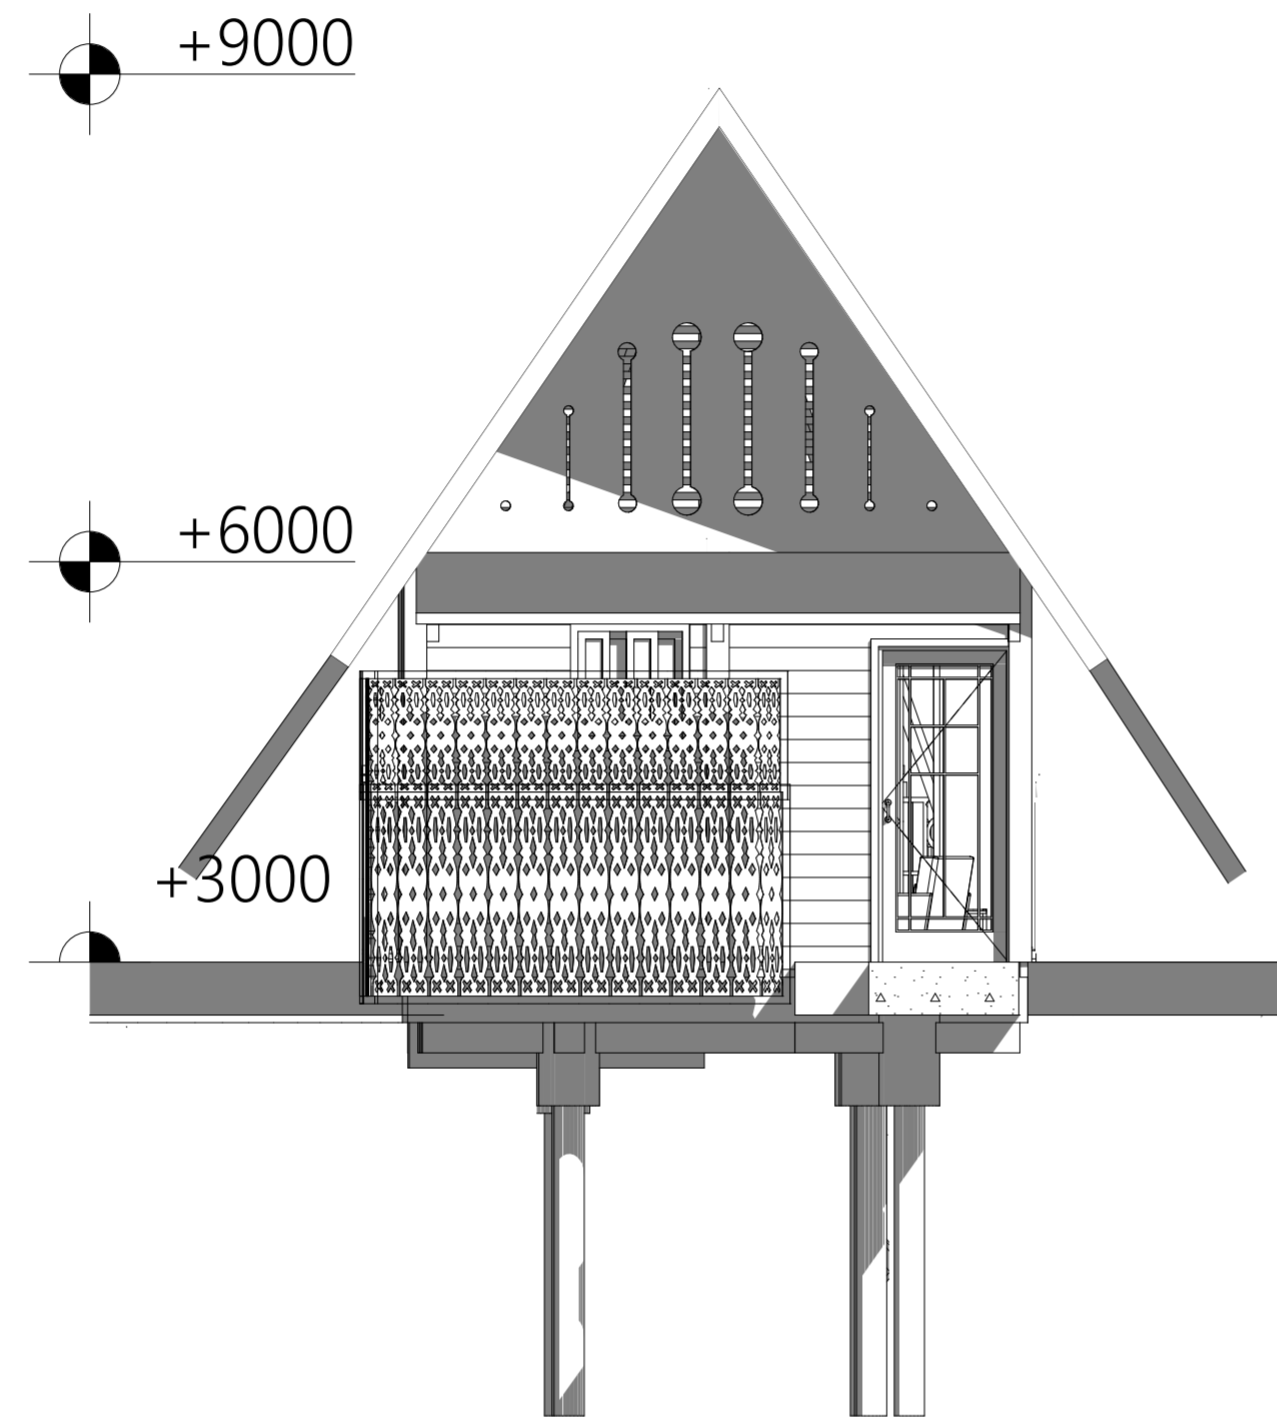

Tampak Depan Bungalow Double Bed
Skala 1:50