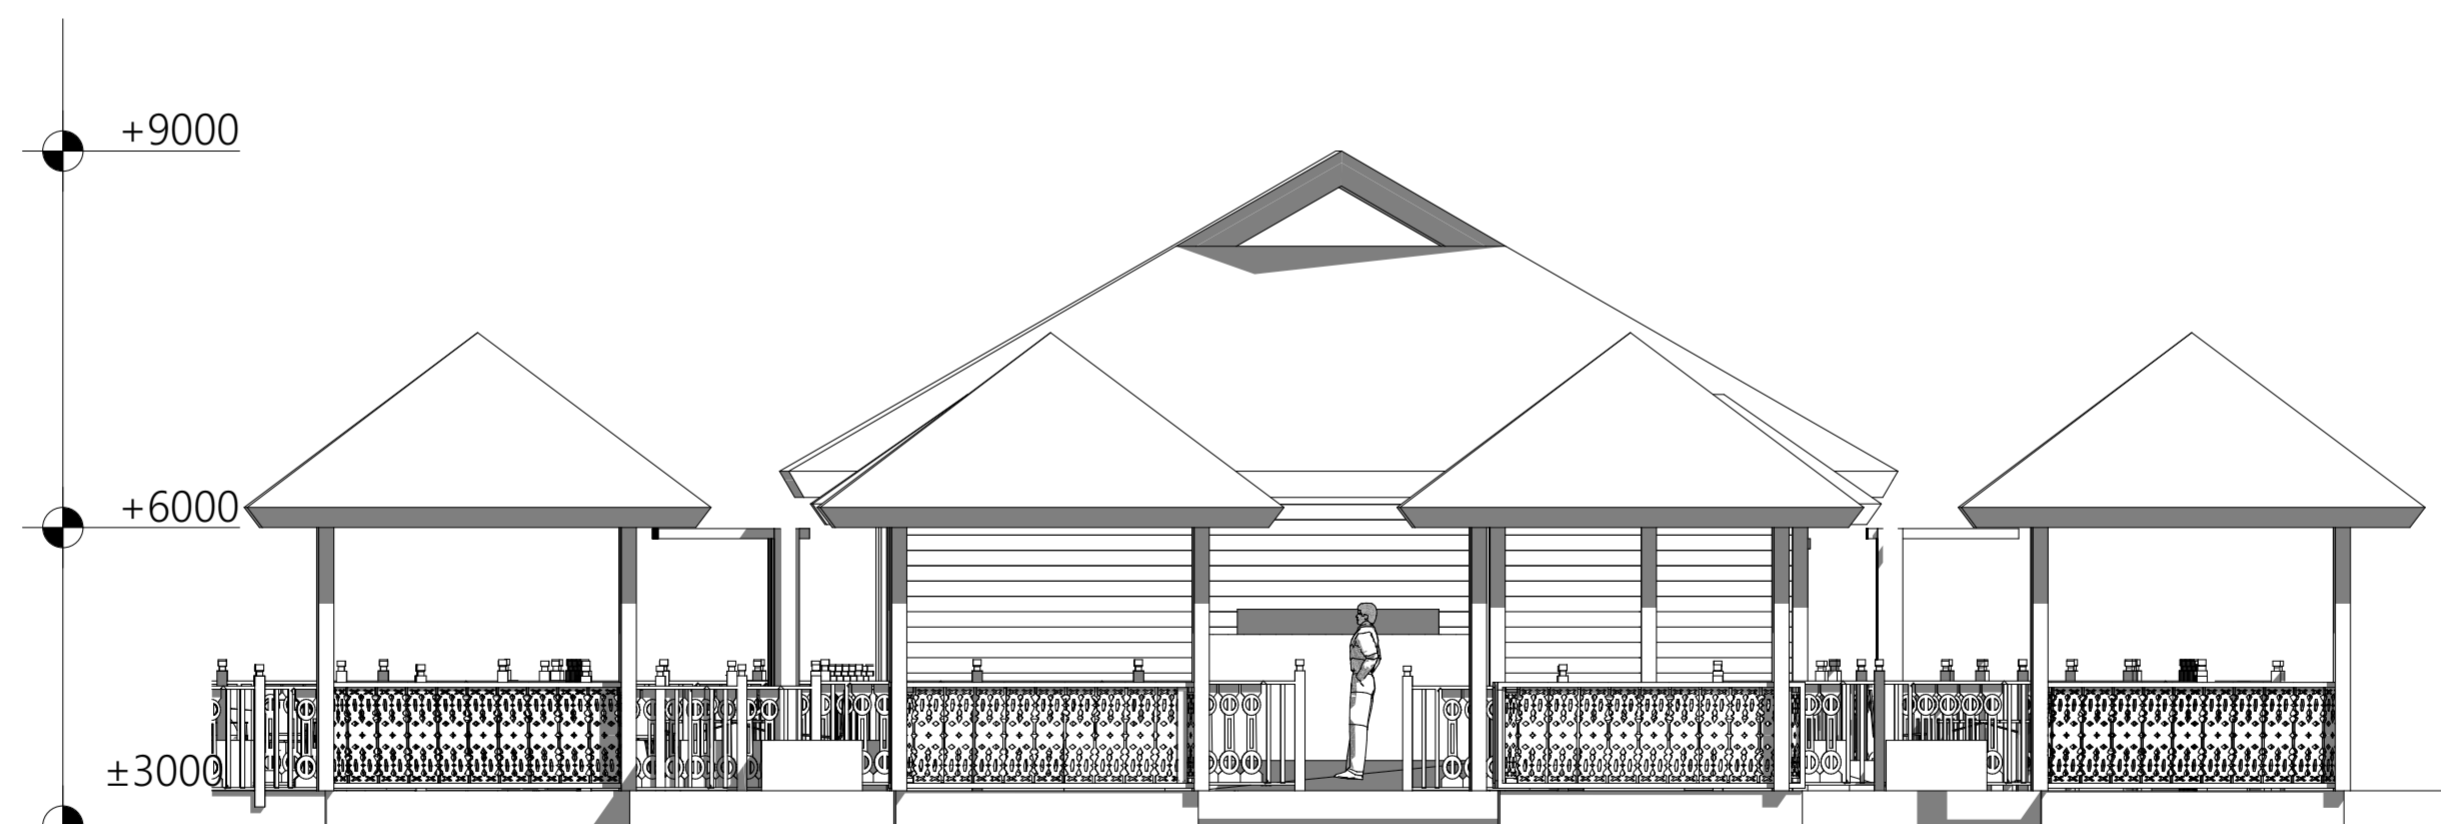

Tampak Samping Open-Air Resto
Skala 1:100

  Jurusan Arsitektur Fakultas Teknik Sipil dan Perencanaan Universitas Islam Indonesia	PROYEK AKHIR SARJANA Resort Ekowisata Bontang Kuala Berbasis Komunitas dan Konservasi Hutan Bakau Bontang Kuala Eco Resort Community Based and Mangrove Conservation	NAMA MAHASISWA	NAMA DOSEN PEMBIMBING	NAMA DOSEN PENGUJI	NAMA GAMBAR		CATATAN
		Putri Faradilla Gustannia	Suparwoko Ir. MURP., Ph.D	Ahmad Saifuddin Mutaqi IAI., AA	Tampak Depan & Samping Open-Air Resto		
		NIM MAHASISWA			SKALA	NO. GAMBAR	
		14512192			1:100