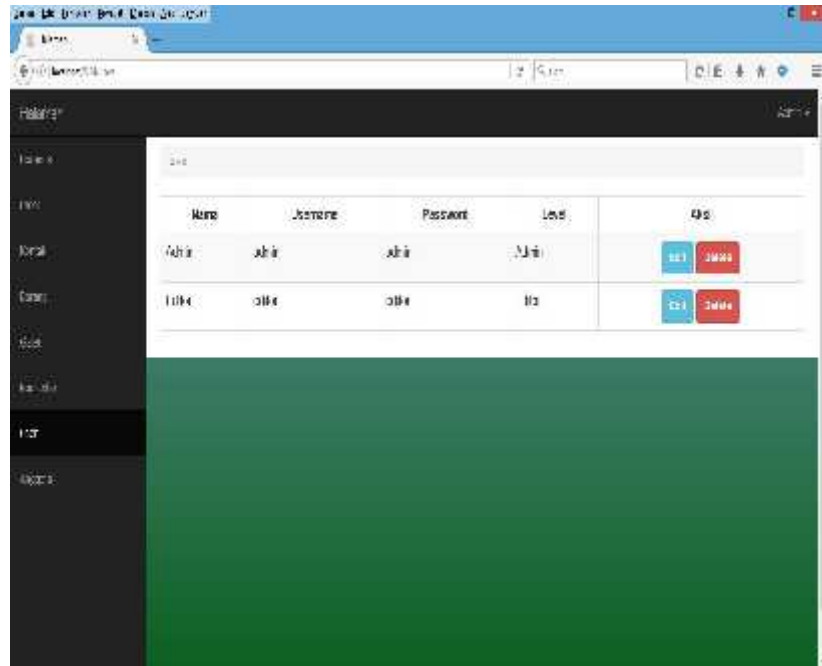

4.2.9 Penjelasan *Screenshot* Halaman User

Gambar 4.19 *Screenshot* Halaman User

Gambar 4.19 di atas merupakan Halaman User. User dapat mengedit & menghapus.