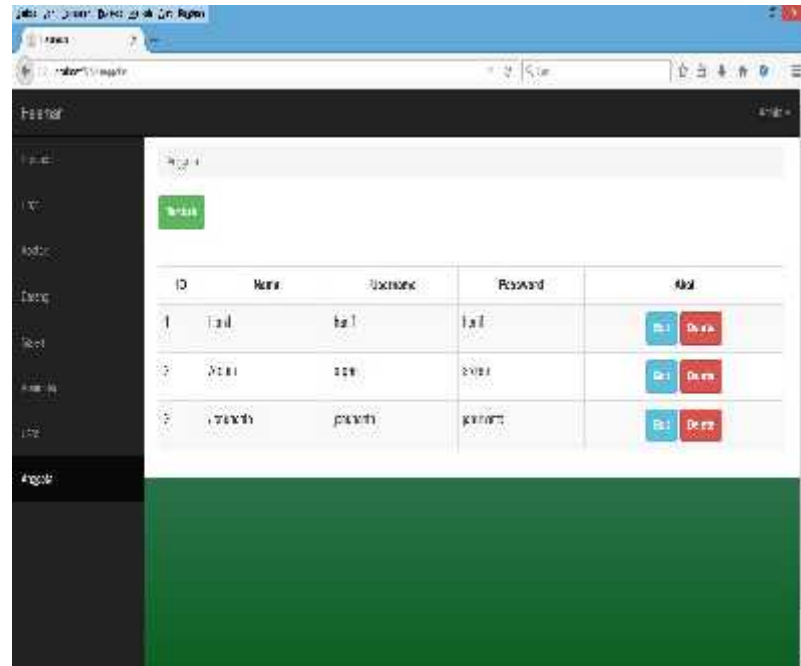

Gambar 4.19 *Screenshot* Halaman User

Gambar 4.19 di atas merupakan Halaman User. User dapat mengedit & menghapus.

4.3.0 Penjelasan *Screenshot* Halaman Edit User

Gambar 4.20 *Screenshot* Halaman Edit User

Gambar 4.20 di atas merupakan Halaman Edit User. Pada halaman tersebut akan merubah User.

4.3.1 Penjelasan *Screenshot* Halaman Anggota

Gambar 4.21 *Screenshot* Halaman Anggota

Gambar 4.21 di atas merupakan Halaman Anggota. User dapat menambah, mengedit & menghapus.