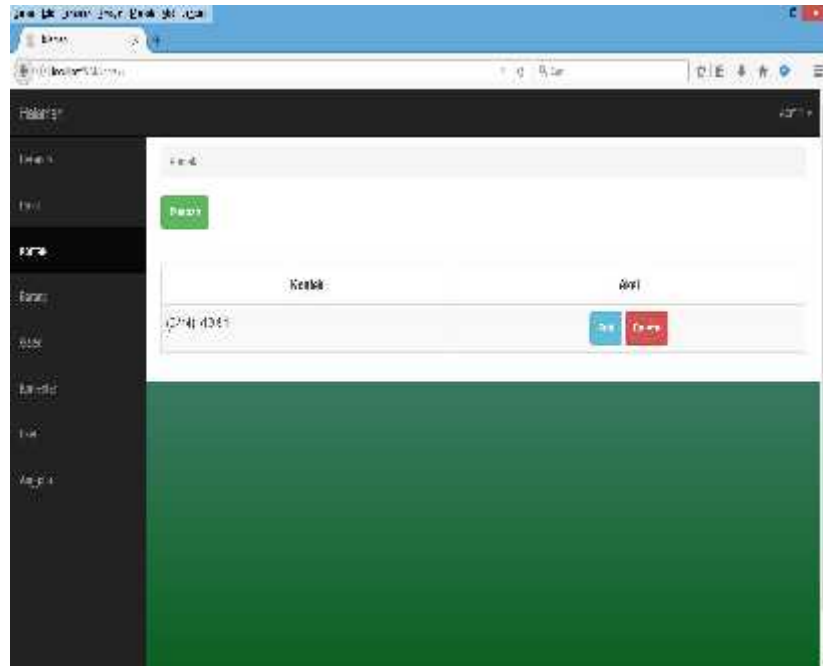

4.1.4 Penjelasan *Screenshot* Halaman Profil

Gambar 4.4 *Screenshot* Halaman Profil

Gambar 4.4 di atas merupakan Halaman Profil. User dapat menambah, mengedit & menghapus.

4.1.5 Penjelasan *Screenshot* Halaman Tambah Profil

Gambar 4.5 *Screenshot* Halaman Tambah Profil

Gambar 4.5 di atas merupakan Halaman Tambah Profil. Pada halaman tersebut akan menambah Profil.

4.1.6 Penjelasan *Screenshot* Halaman Edit Profil

Gambar 4.6 *Screenshot* Halaman Edit Profil

Gambar 4.6 di atas merupakan Halaman Edit Profil. Pada halaman tersebut akan merubah Profil.

4.1.7 Penjelasan *Screenshot* Halaman Kontak

Gambar 4.7 *Screenshot* Halaman Kontak

Gambar 4.7 di atas merupakan Halaman Kontak. User dapat menambah, mengedit & menghapus.