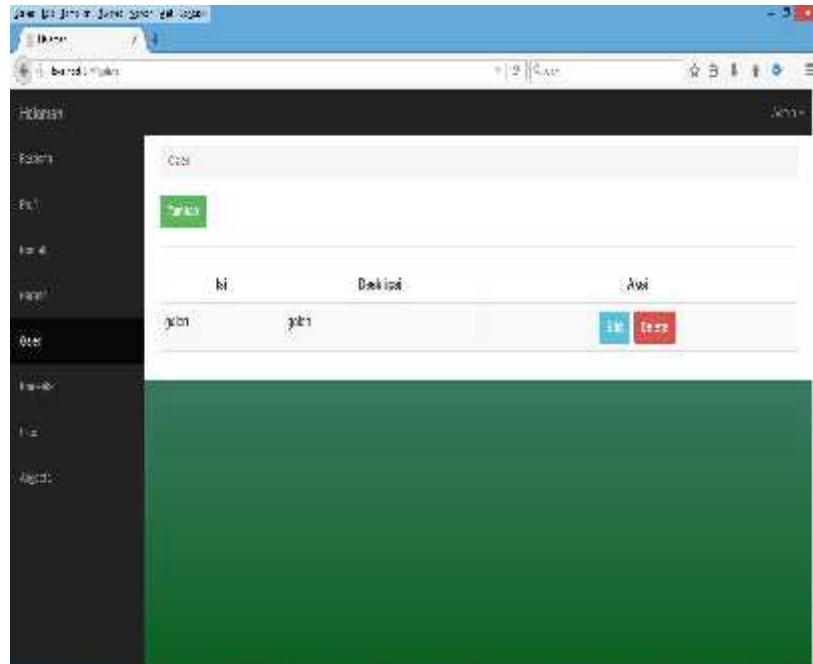

4.2.3 Penjelasan *Screenshot* Halaman Galeri

Gambar 4.13 *Screenshot* Halaman Galeri

Gambar 4.13 di atas merupakan Halaman Galeri. User dapat menambah, mengedit & menghapus.