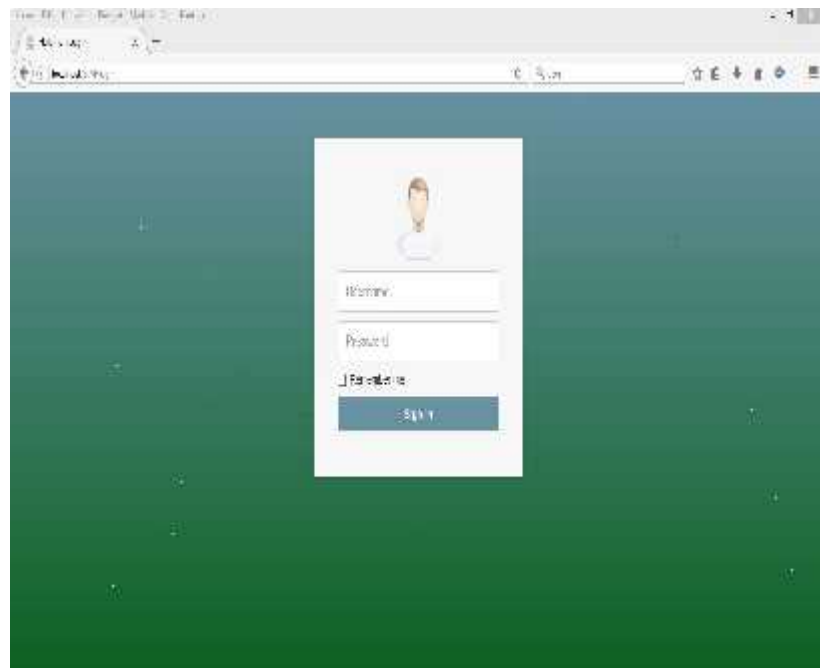

BAB IV

HASIL DAN PEMBAHASAN

4.1 Hasil

Pada Halaman Login User harus memasukkan username & password. User terdiri dari admin dan editor serta anggota yang telah terdaftar. Pengunjung hanya bisa melihat saja. Terdapat 4 user yang dapat mengakses halaman tersebut. Admin, user bebas bisa melakukan apa saja yang akan direncanakan. Editor, user dapat mencari galeri, lihat galeri, tambah galeri, hapus galeri, cari posting, lihat posting, tambah posting, hapus posting, hapus editor, tambah barang, hapus barang & lihat komentar. Anggota, user dapat mencari galeri, lihat galeri, cari posting, lihat posting, tambah barang, hapus barang & lihat komentar. Pengunjung, user dapat mencari galeri, lihat galeri, lihat posting & lihat komentar.

4.1.1 Penjelasan *Screenshot* Halaman Login

Gambar 4.1 *Screenshot* Halaman Login

Gambar 4.1 di atas merupakan Halaman Login. Pada halaman tersebut user akan masuk. User harus memasukkan username & password. Apabila username & password tidak sesuai akan muncul tulisan error.