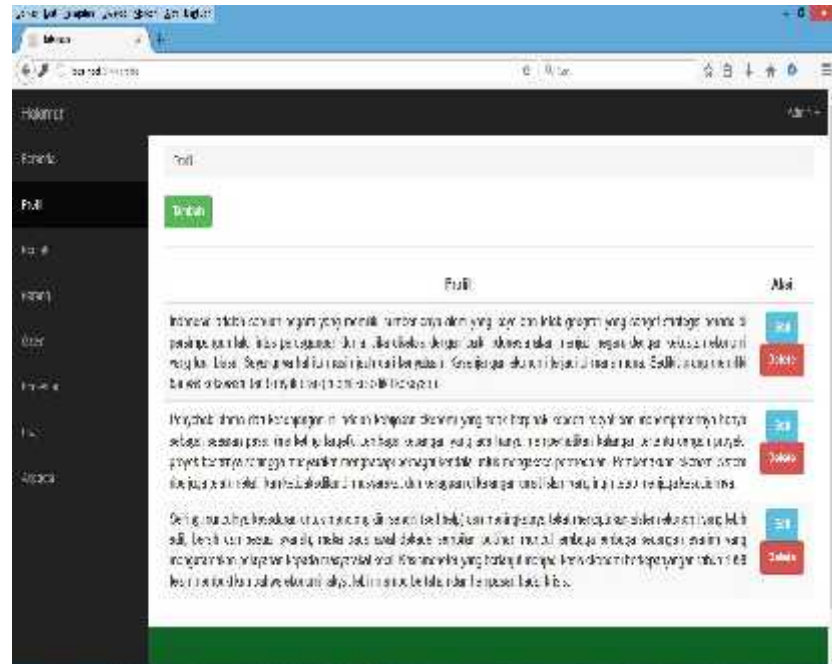

4.1.4 Penjelasan *Screenshot* Halaman Profil

Gambar 4.4 *Screenshot* Halaman Profil

Gambar 4.4 di atas merupakan Halaman Profil. User dapat menambah, mengedit & menghapus.