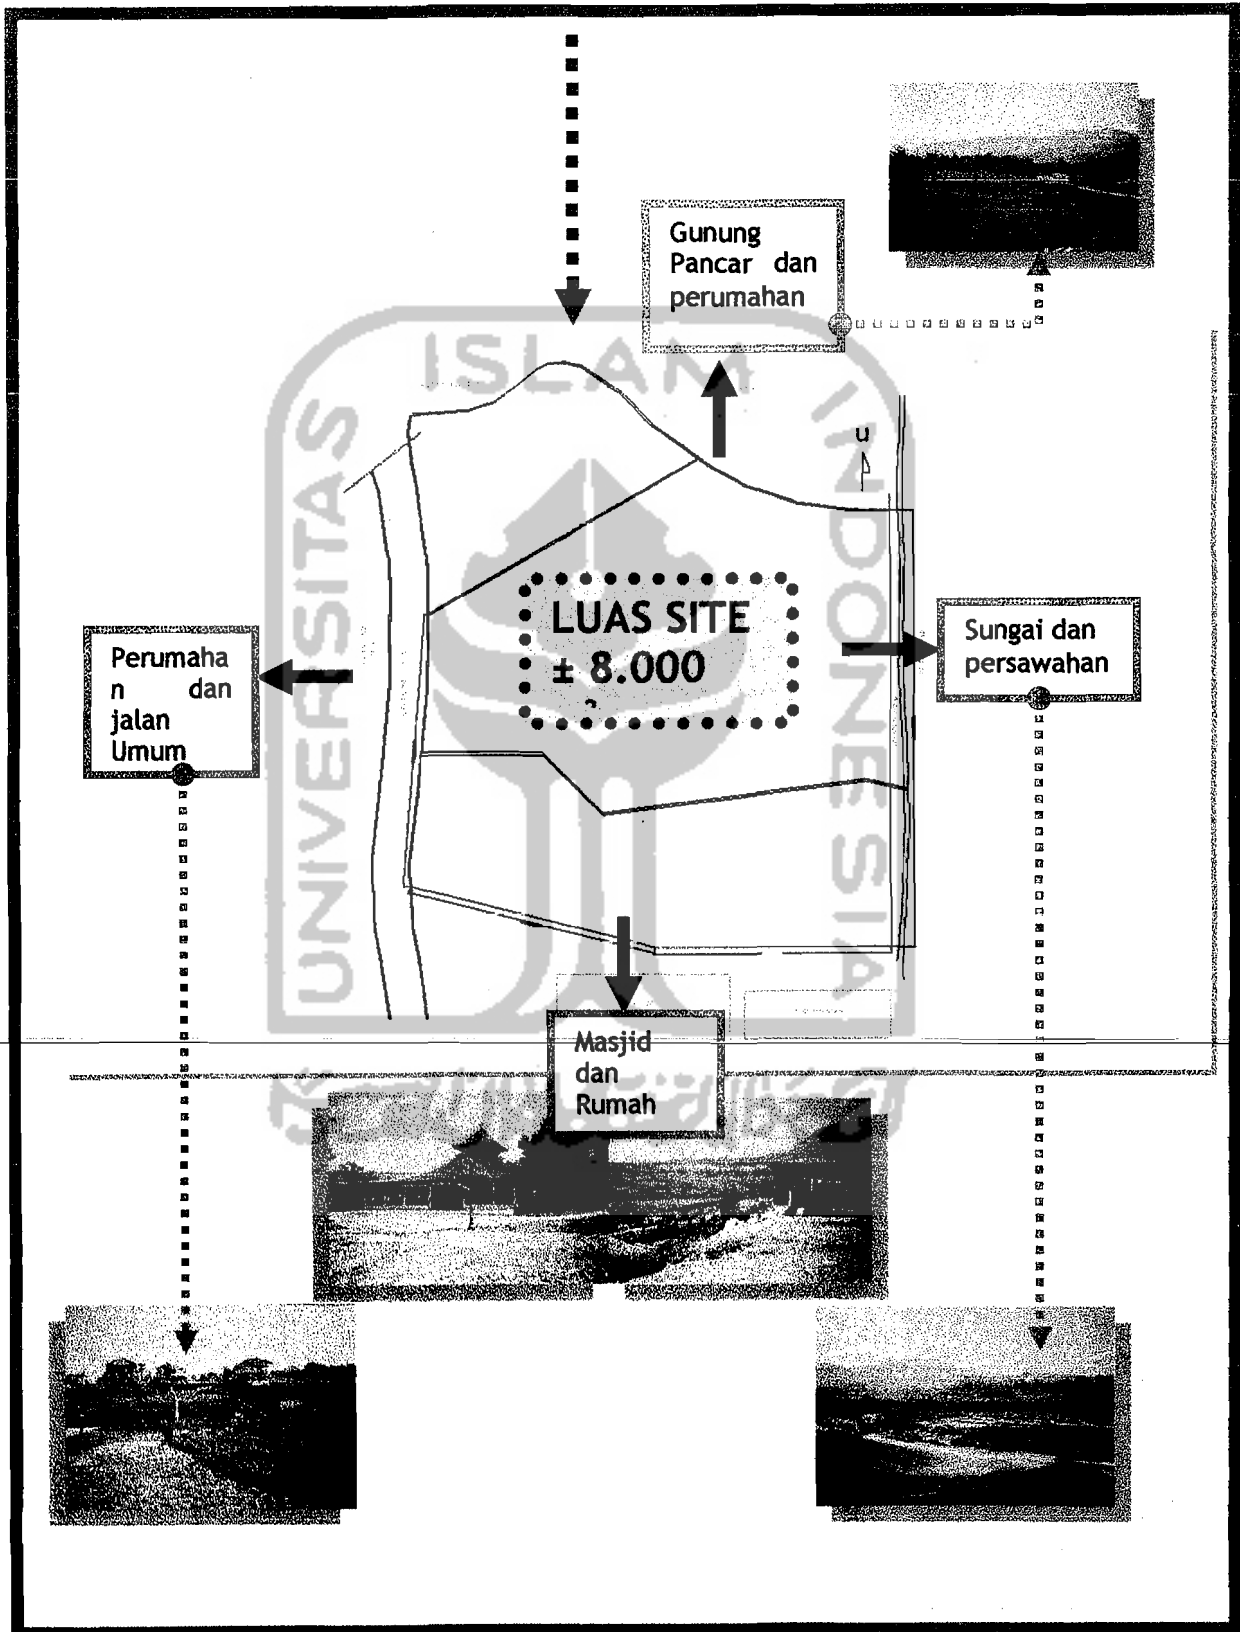

- Berjarak ± 10 menit dari Gerbang tol Sentul Selatan

Pertimbangan Pemilihan Site:

1. Lokasi berada pada jalur umum

Yaitu tepat berada di pinggir jalan Taman Budaya Kota Bukit Sentul yang merupakan jalru kendaraan 2 arah dari arah sekitarnya, sehingga dapat memberikan kemudahan akses pencapaian ke Lokasi.

2. Lokasi terletak dekat dengan Area Pemukiman dan Komersil

Site terletak di kawasan Kota Perumahan dan komersil Bukit Sentul.

3. Lokasi terletak dengan Kegiatan Ke Islaman

Site berada tepat disebelah Masjid yang dapat menunjang kegiatan ke Islaman.

4. Lokasi berada pada area dengan View yang mendukung dan baik.

Menghadap langsung kearah sungai, persawahan dan pegunungan.