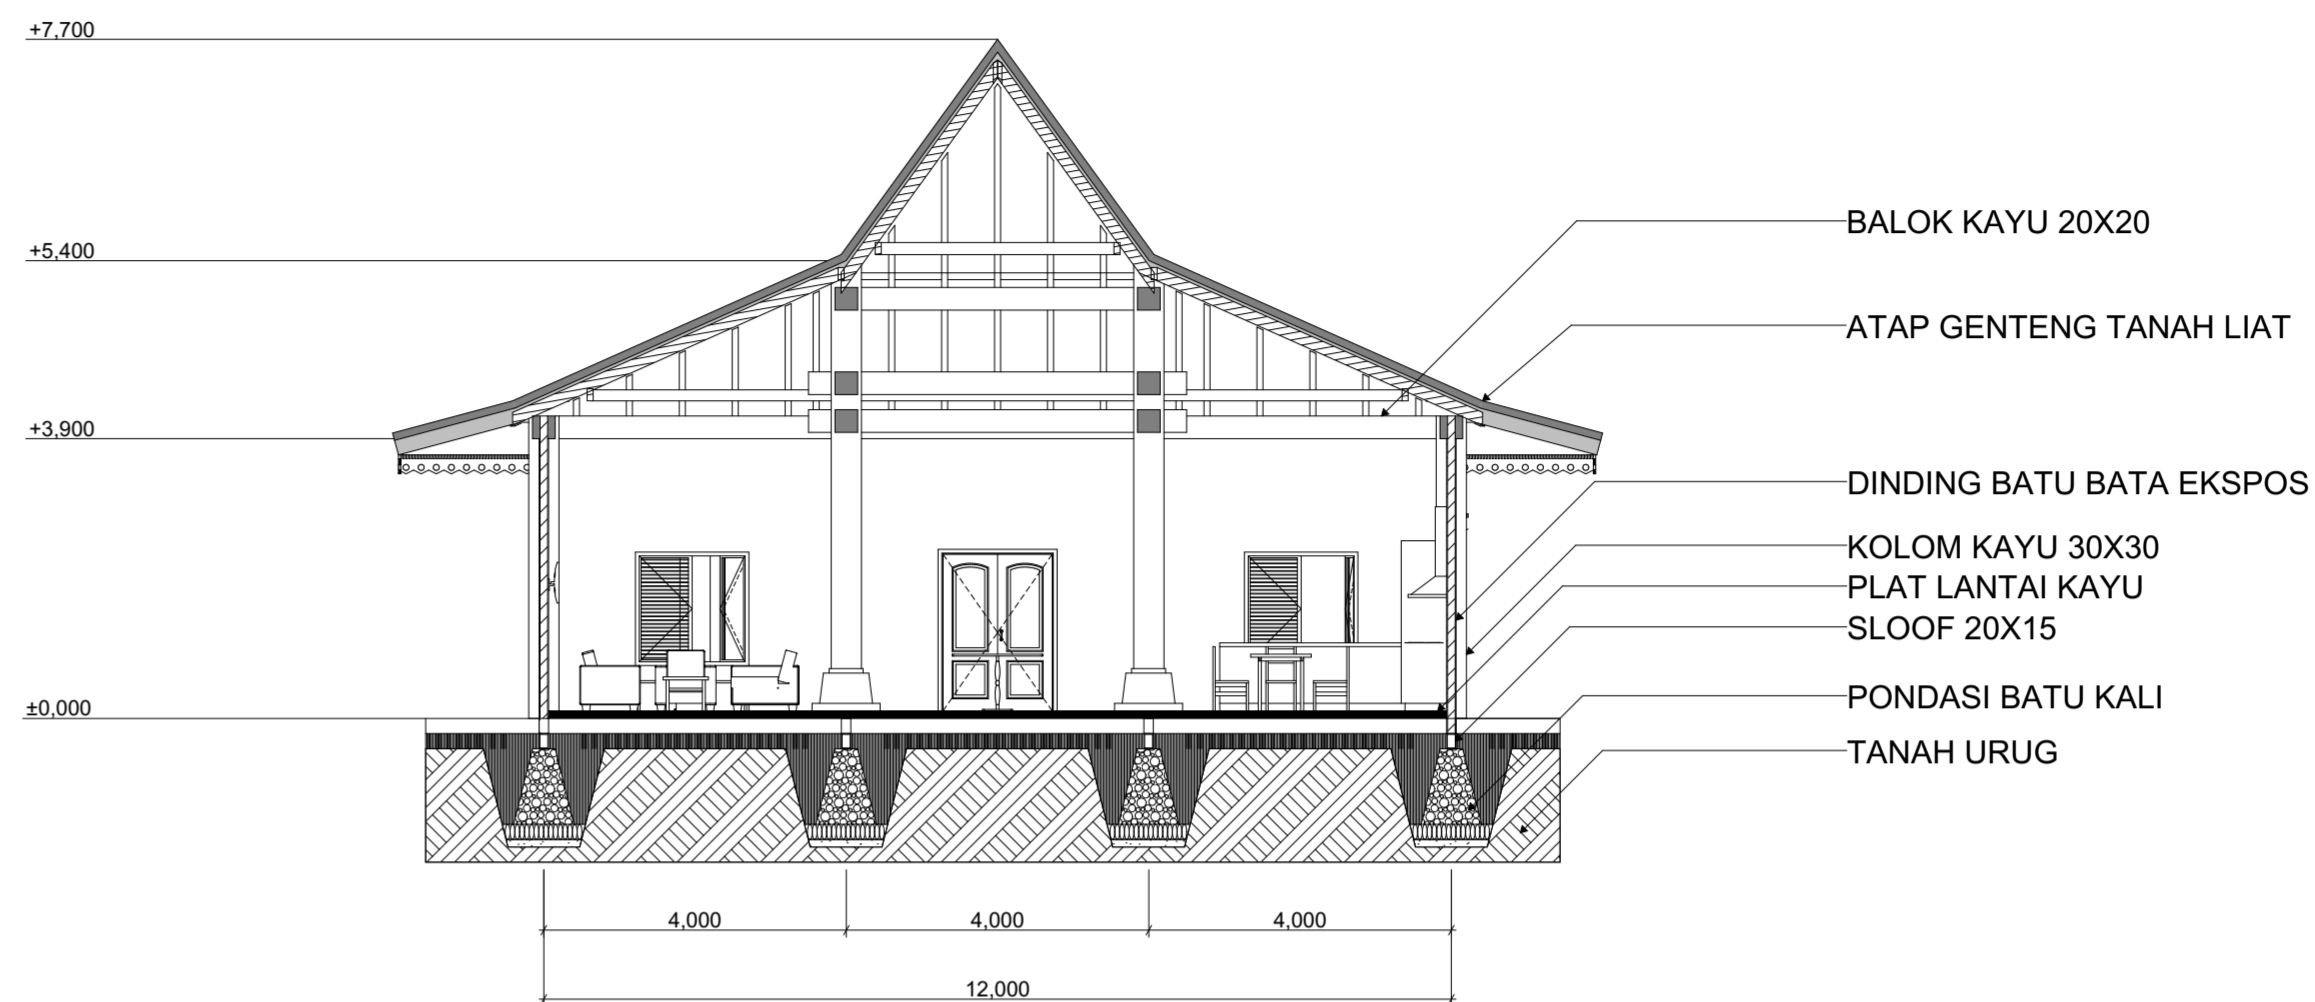

ATAP GENTING TANAH LIAT  
ORNAMEN KAYU 20X15

ROOSTER KAYU 20X20  
BATU BATA EKSPOS  
KOLOM KAYU 30X30

 <p>JURUSAN ARSITEKTUR FAKULTAS TEKNIK SIPIL DAN PERENCANAAN UNIVERSITAS ISLAM INDONESIA 2018 PROYEK AKHIR SARJANA</p>	NAMA PROYEK	DOSEN PEMBIMBING	DOSEN PENGUJI	NAMA	JUDUL GAMBAR	HALAMAN	JUMLAH HALAMAN
	Cultural Hotel Sosrokusuman			Salwa Nabila	DETAIL SELUBUNG BANGUNAN		
	LOKASI PROYEK			NIM	SKALA		
	Kampung Sosrokusuman, Danurejan, Yogyakarta	Wiryono Raharjo, Ir., M.Arch., Ph.D	Muhammad Iftironi, Ir. MLA.	14 512 196	1 : 50		

 <p>JURUSAN ARSITEKTUR FAKULTAS TEKNIK SIPIL DAN PERENCANAAN UNIVERSITAS ISLAM INDONESIA 2018 PROYEK AKHIR SARJANA</p>	NAMA PROYEK	DOSEN PEMBIMBING	DOSEN PENGUJI	NAMA	JUDUL GAMBAR	HALAMAN	JUMLAH HALAMAN
	Cultural Hotel Sosrokusuman			Salwa Nabila	DETAIL ARSITEKTUR JOGLO		
	LOKASI PROYEK			NIM	SKALA		
	Kampung Sosrokusuman, Danurejan, Yogyakarta	Wiryono Raharjo, Ir., M.Arch., Ph.D	Muhammad Ifitroni, Ir. MLA.	14 512 196	1 : 50		

 JURUSAN ARSITEKTUR FAKULTAS TEKNIK SIPIL DAN PERENCANAAN UNIVERSITAS ISLAM INDONESIA 2018 PROYEK AKHIR SARJANA	NAMA PROYEK	DOSEN PEMBIMBING	DOSEN PENGUJI	NAMA	JUDUL GAMBAR	HALAMAN	JUMLAH HALAMAN
	Cultural Hotel Sosrokusuman	Wiryono Raharjo, Ir., M.Arch., Ph.D	Muhammad Iftironi, Ir. MLA.	Salwa Nabila	DETAIL INTERIOR BUNGALOW		
	LOKASI PROYEK			NIM	SKALA		
	Kampung Sosrokusuman, Danurejan, Yogyakarta			14 512 196	1 : 100		