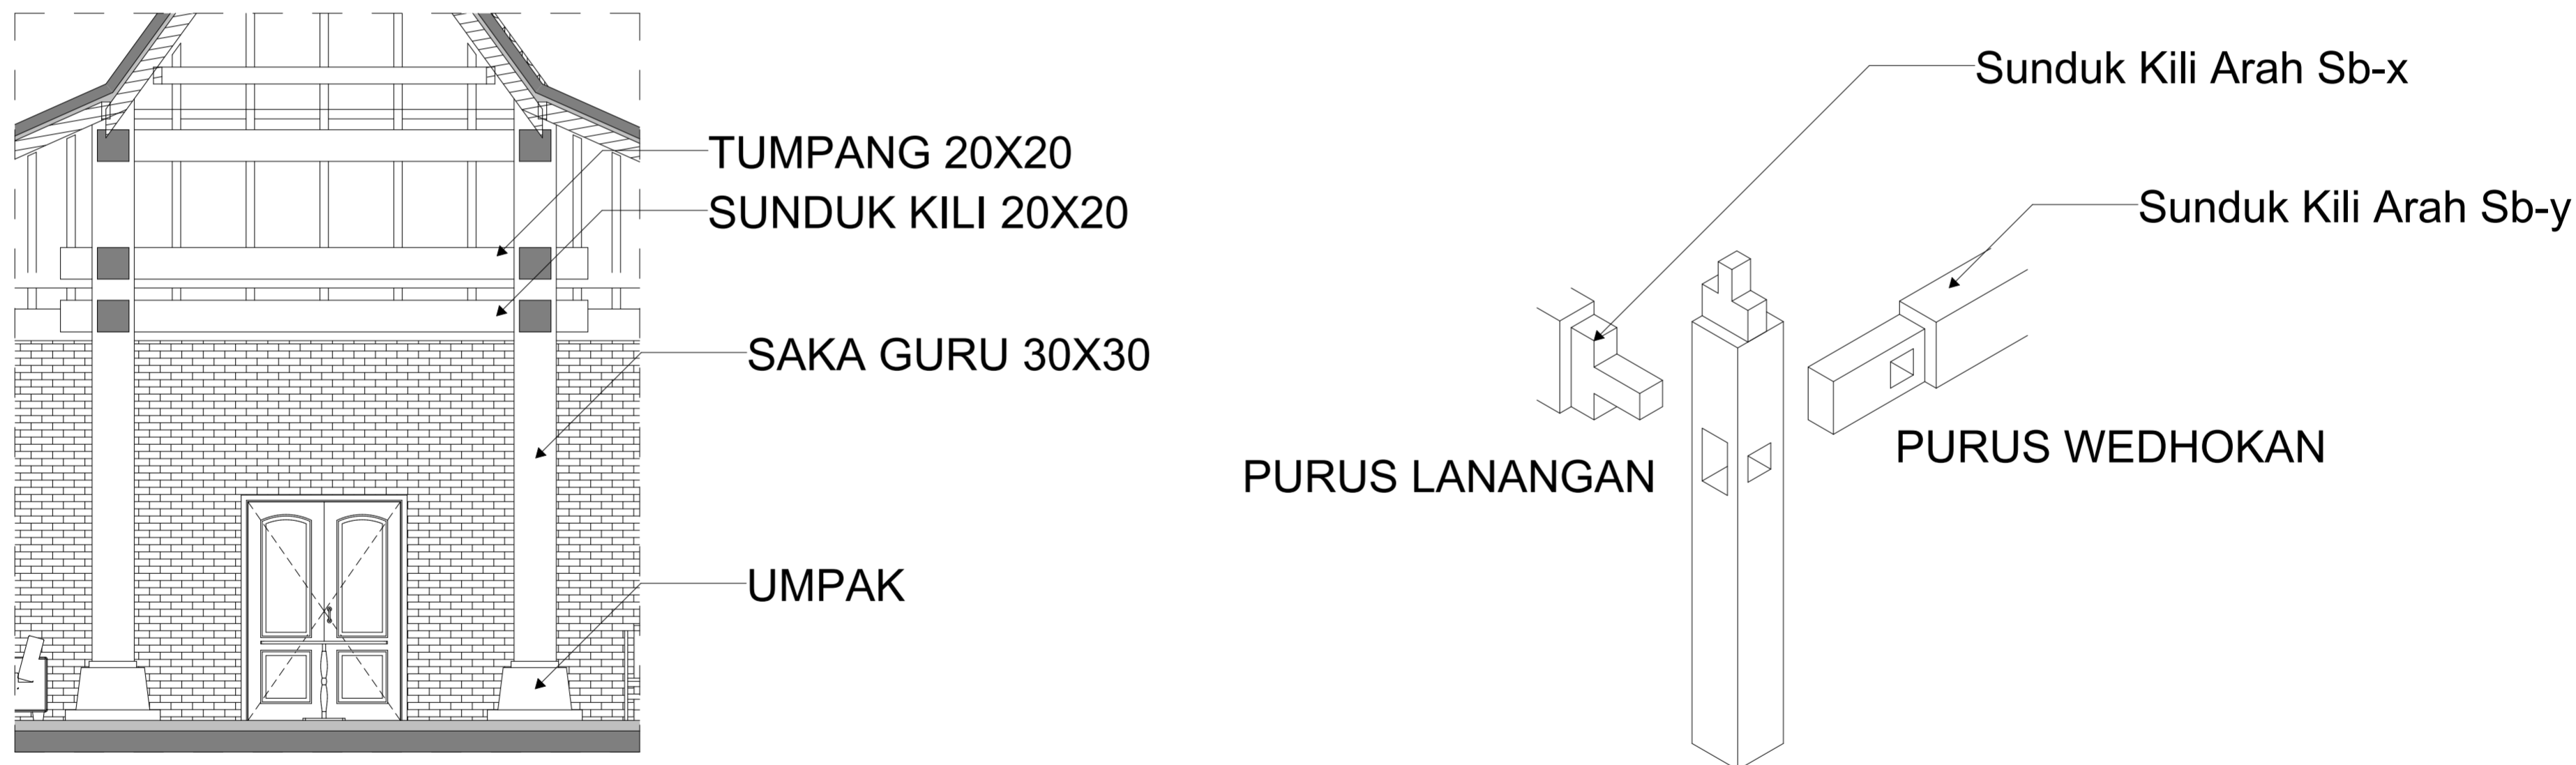

ATAP GENTING TANAH LIAT  
ORNAMEN KAYU 20X15

ROOSTER KAYU 20X20  
BATU BATA EKSPOS  
KOLOM KAYU 30X30

 <p>JURUSAN ARSITEKTUR FAKULTAS TEKNIK SIPIL DAN PERENCANAAN UNIVERSITAS ISLAM INDONESIA 2018 PROYEK AKHIR SARJANA</p>	NAMA PROYEK	DOSEN PEMBIMBING	DOSEN PENGUJI	NAMA	JUDUL GAMBAR	HALAMAN	JUMLAH HALAMAN
	Cultural Hotel Sosrokusuman			Salwa Nabila	DETAIL SELUBUNG BANGUNAN		
	LOKASI PROYEK			NIM	SKALA		
	Kampung Sosrokusuman, Danurejan, Yogyakarta	Wiryono Raharjo, Ir., M.Arch., Ph.D	Muhammad Iftironi, Ir. MLA.	14 512 196	1 : 50		

 <p>JURUSAN ARSITEKTUR FAKULTAS TEKNIK SIPIL DAN PERENCANAAN UNIVERSITAS ISLAM INDONESIA 2018 PROYEK AKHIR SARJANA</p>	NAMA PROYEK	DOSEN PEMBIMBING	DOSEN PENGUJI	NAMA	JUDUL GAMBAR	HALAMAN	JUMLAH HALAMAN
	Cultural Hotel Sosrokusuman			Salwa Nabila	DETAIL ARSITEKTUR JOGLO		
	LOKASI PROYEK			NIM	SKALA		
	Kampung Sosrokusuman, Danurejan, Yogyakarta	Wiryono Raharjo, Ir., M.Arch., Ph.D	Muhammad Ifitroni, Ir. MLA.	14 512 196	1 : 50		

 JURUSAN ARSITEKTUR FAKULTAS TEKNIK SIPIL DAN PERENCANAAN UNIVERSITAS ISLAM INDONESIA 2018 PROYEK AKHIR SARJANA	NAMA PROYEK	DOSEN PEMBIMBING	DOSEN PENGUJI	NAMA	JUDUL GAMBAR	HALAMAN	JUMLAH HALAMAN
	Cultural Hotel Sosrokusuman	Wiryono Raharjo, Ir., M.Arch., Ph.D	Muhammad Iftironi, Ir. MLA.	Salwa Nabila	DETAIL INTERIOR BUNGALOW		
	LOKASI PROYEK			NIM	SKALA		
	Kampung Sosrokusuman, Danurejan, Yogyakarta			14 512 196	1 : 100		