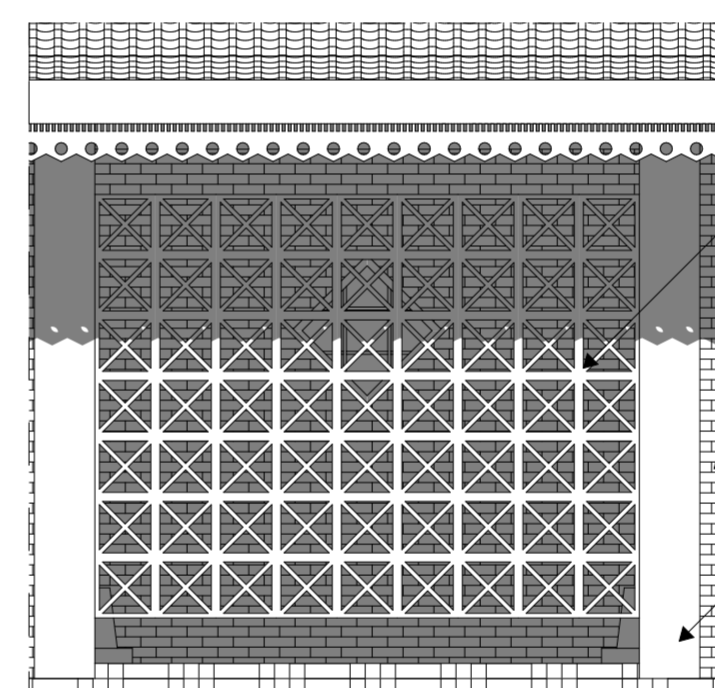

ATAP GENTING TANAH LIAT  
ORNAMEN KAYU 20X15

ROOSTER KAYU 20X20  
BATU BATA EKSPOS  
KOLOM KAYU 30X30

 <p>JURUSAN ARSITEKTUR FAKULTAS TEKNIK SIPIL DAN PERENCANAAN UNIVERSITAS ISLAM INDONESIA 2018 PROYEK AKHIR SARJANA</p>	NAMA PROYEK	DOSEN PEMBIMBING	DOSEN PENGUJI	NAMA	JUDUL GAMBAR	HALAMAN	JUMLAH HALAMAN
	Cultural Hotel Sosrokusuman			Salwa Nabila	DETAIL SELUBUNG BANGUNAN		
	LOKASI PROYEK			NIM	SKALA		
	Kampung Sosrokusuman, Danurejan, Yogyakarta	Wiryono Raharjo, Ir., M.Arch., Ph.D	Muhammad Iftironi, Ir. MLA.	14 512 196	1 : 50		

 <p>JURUSAN ARSITEKTUR FAKULTAS TEKNIK SIPIL DAN PERENCANAAN UNIVERSITAS ISLAM INDONESIA 2018 PROYEK AKHIR SARJANA</p>	NAMA PROYEK	DOSEN PEMBIMBING	DOSEN PENGUJI	NAMA	JUDUL GAMBAR	HALAMAN	JUMLAH HALAMAN
	Cultural Hotel Sosrokusuman			Salwa Nabila	DETAIL ARSITEKTUR JOGLO		
	LOKASI PROYEK			NIM	SKALA		
	Kampung Sosrokusuman, Danurejan, Yogyakarta	Wiryono Raharjo, Ir., M.Arch., Ph.D	Muhammad Ifitroni, Ir. MLA.	14 512 196	1 : 50		