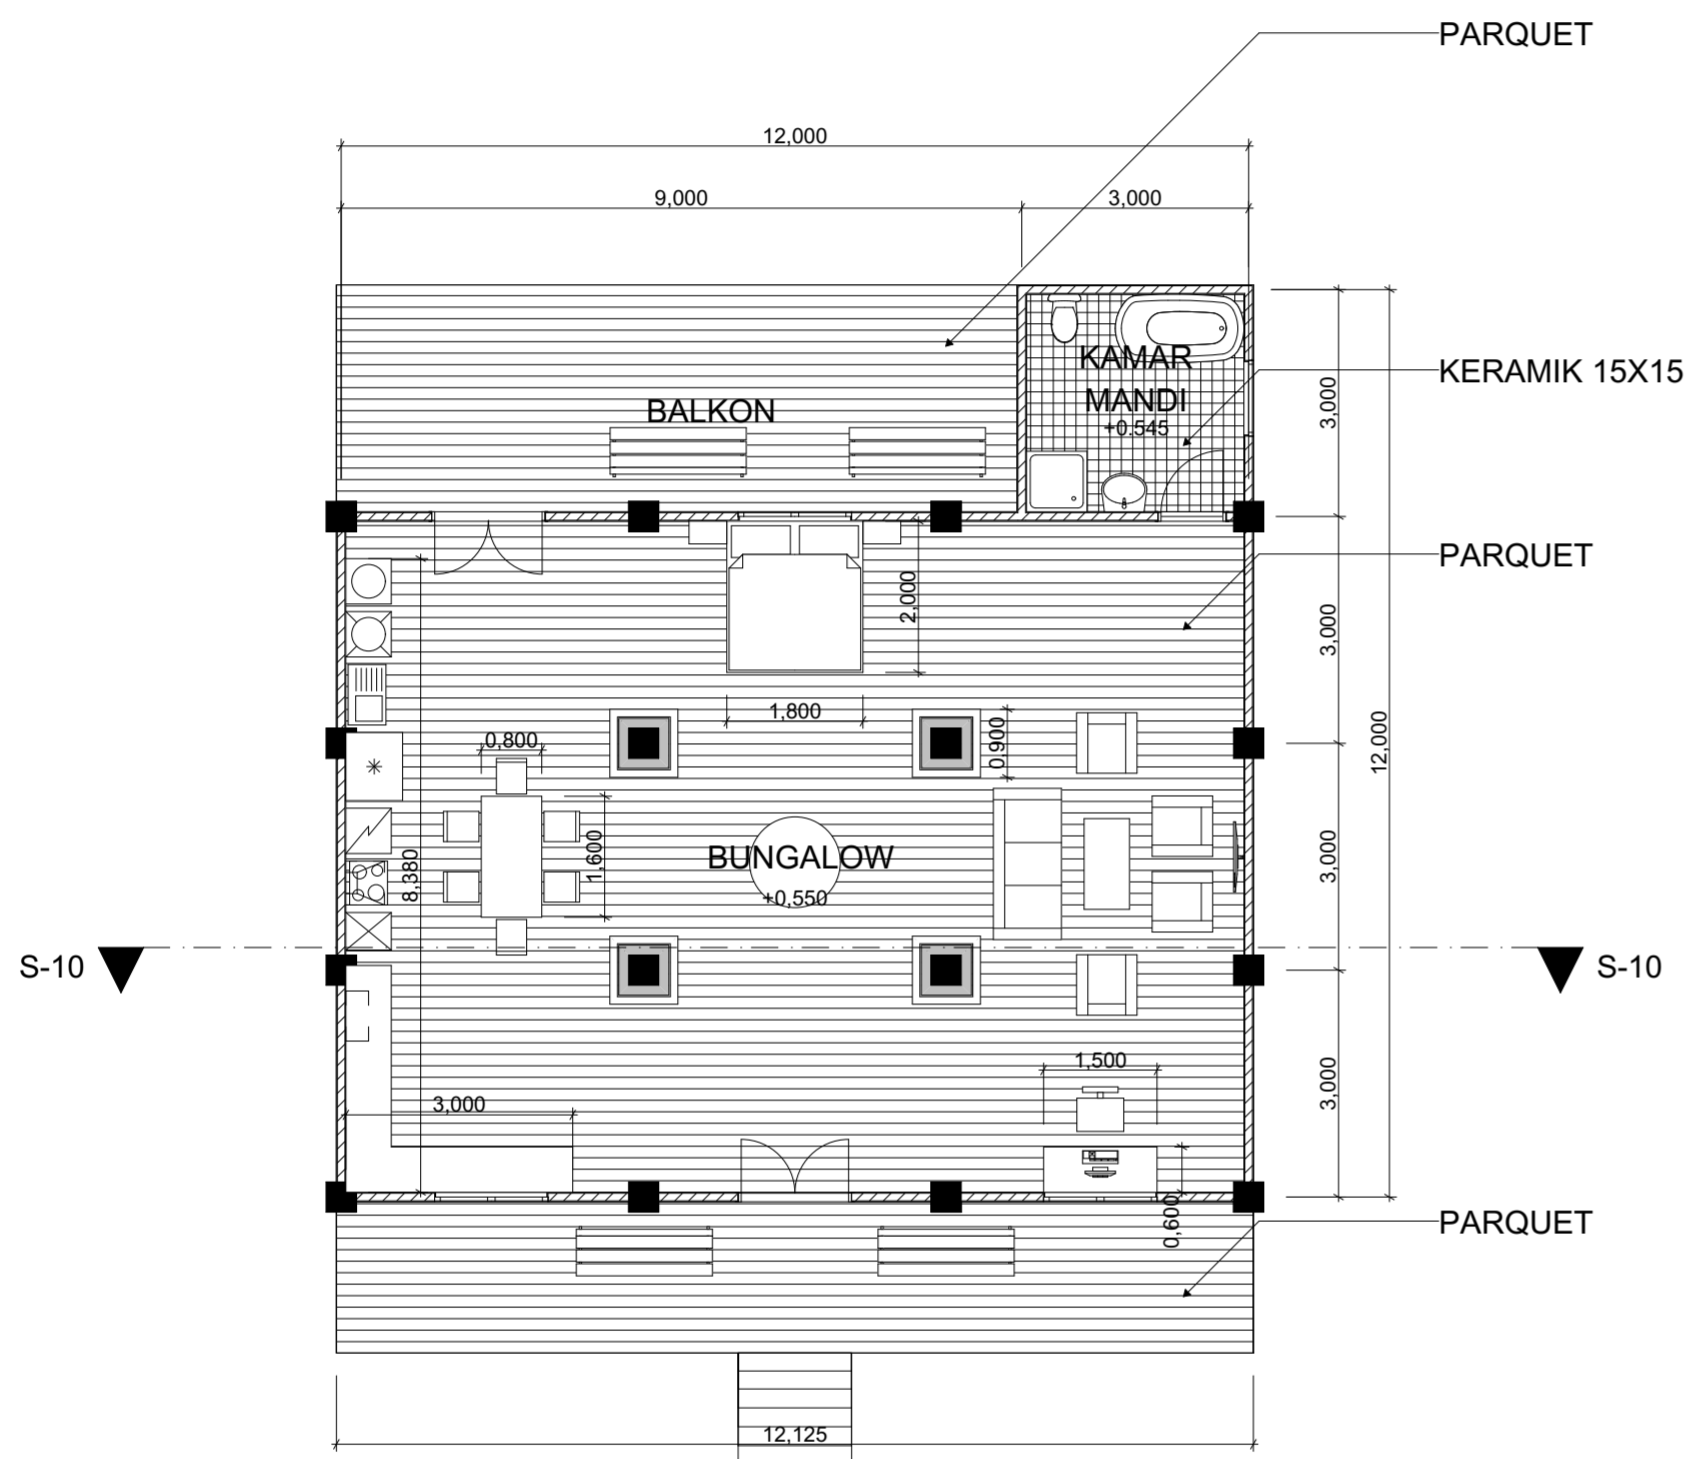

ATAP GENTING TANAH LIAT  
ORNAMEN KAYU 20X15

ROOSTER KAYU 20X20  
BATU BATA EKSPOS  
KOLOM KAYU 30X30

 <p>JURUSAN ARSITEKTUR FAKULTAS TEKNIK SIPIL DAN PERENCANAAN UNIVERSITAS ISLAM INDONESIA 2018 PROYEK AKHIR SARJANA</p>	NAMA PROYEK	DOSEN PEMBIMBING	DOSEN PENGUJI	NAMA	JUDUL GAMBAR	HALAMAN	JUMLAH HALAMAN
	Cultural Hotel Sosrokusuman			Salwa Nabila	DETAIL SELUBUNG BANGUNAN		
	LOKASI PROYEK			NIM	SKALA		
	Kampung Sosrokusuman, Danurejan, Yogyakarta	Wiryono Raharjo, Ir., M.Arch., Ph.D	Muhammad Iftironi, Ir. MLA.	14 512 196	1 : 50		

 <p>JURUSAN ARSITEKTUR FAKULTAS TEKNIK SIPIL DAN PERENCANAAN UNIVERSITAS ISLAM INDONESIA 2018 PROYEK AKHIR SARJANA</p>	NAMA PROYEK	DOSEN PEMBIMBING	DOSEN PENGUJI	NAMA	JUDUL GAMBAR	HALAMAN	JUMLAH HALAMAN
	Cultural Hotel Sosrokusuman			Salwa Nabila	DETAIL ARSITEKTUR JOGLO		
	LOKASI PROYEK			NIM	SKALA		
	Kampung Sosrokusuman, Danurejan, Yogyakarta	Wiryono Raharjo, Ir., M.Arch., Ph.D	Muhammad Ifitroni, Ir. MLA.	14 512 196	1 : 50		