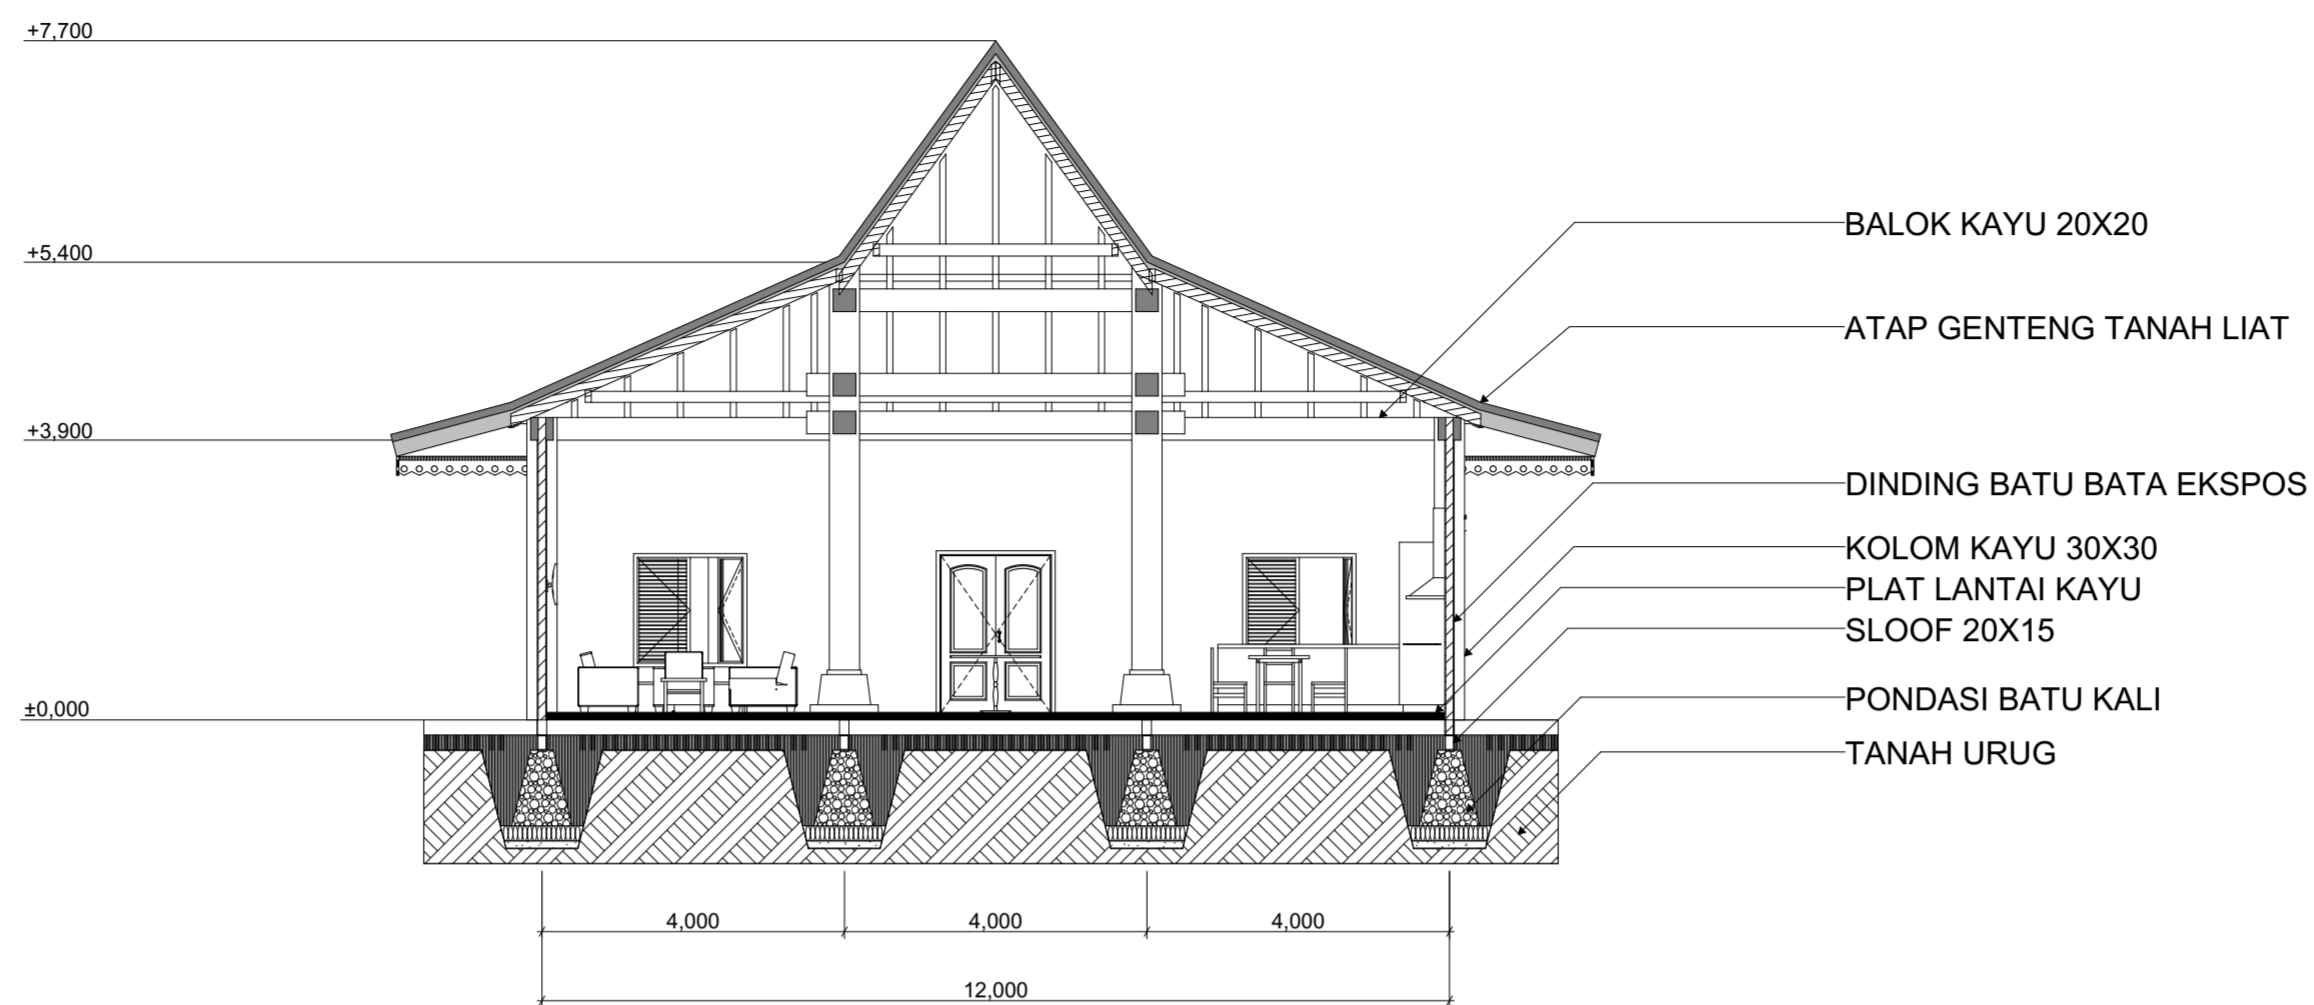

ATAP GENTING TANAH LIAT  
ORNAMEN KAYU 20X15

ROOSTER KAYU 20X20  
BATU BATA EKSPOS  
KOLOM KAYU 30X30

 <p>JURUSAN ARSITEKTUR FAKULTAS TEKNIK SIPIL DAN PERENCANAAN UNIVERSITAS ISLAM INDONESIA 2018 PROYEK AKHIR SARJANA</p>	NAMA PROYEK	DOSEN PEMBIMBING	DOSEN PENGUJI	NAMA	JUDUL GAMBAR	HALAMAN	JUMLAH HALAMAN
	Cultural Hotel Sosrokusuman			Salwa Nabila	DETAIL SELUBUNG BANGUNAN		
	LOKASI PROYEK			NIM	SKALA		
	Kampung Sosrokusuman, Danurejan, Yogyakarta	Wiryono Raharjo, Ir., M.Arch., Ph.D	Muhammad Iftironi, Ir. MLA.	14 512 196	1 : 50		

 <p>JURUSAN ARSITEKTUR FAKULTAS TEKNIK SIPIL DAN PERENCANAAN UNIVERSITAS ISLAM INDONESIA 2018 PROYEK AKHIR SARJANA</p>	NAMA PROYEK	DOSEN PEMBIMBING	DOSEN PENGUJI	NAMA	JUDUL GAMBAR	HALAMAN	JUMLAH HALAMAN
	Cultural Hotel Sosrokusuman			Salwa Nabila	DETAIL ARSITEKTUR JOGLO		
	LOKASI PROYEK			NIM	SKALA		
	Kampung Sosrokusuman, Danurejan, Yogyakarta	Wiryono Raharjo, Ir., M.Arch., Ph.D	Muhammad Ifitroni, Ir. MLA.	14 512 196	1 : 50		

 JURUSAN ARSITEKTUR FAKULTAS TEKNIK SIPIL DAN PERENCANAAN UNIVERSITAS ISLAM INDONESIA 2018 PROYEK AKHIR SARJANA	NAMA PROYEK	DOSEN PEMBIMBING	DOSEN PENGUJI	NAMA	JUDUL GAMBAR	HALAMAN	JUMLAH HALAMAN
	Cultural Hotel Sosrokusuman	Wiryono Raharjo, Ir., M.Arch., Ph.D	Muhammad Iftironi, Ir. MLA.	Salwa Nabila	DETAIL INTERIOR BUNGALOW		
	LOKASI PROYEK			NIM	SKALA		
	Kampung Sosrokusuman, Danurejan, Yogyakarta			14 512 196	1 : 100		