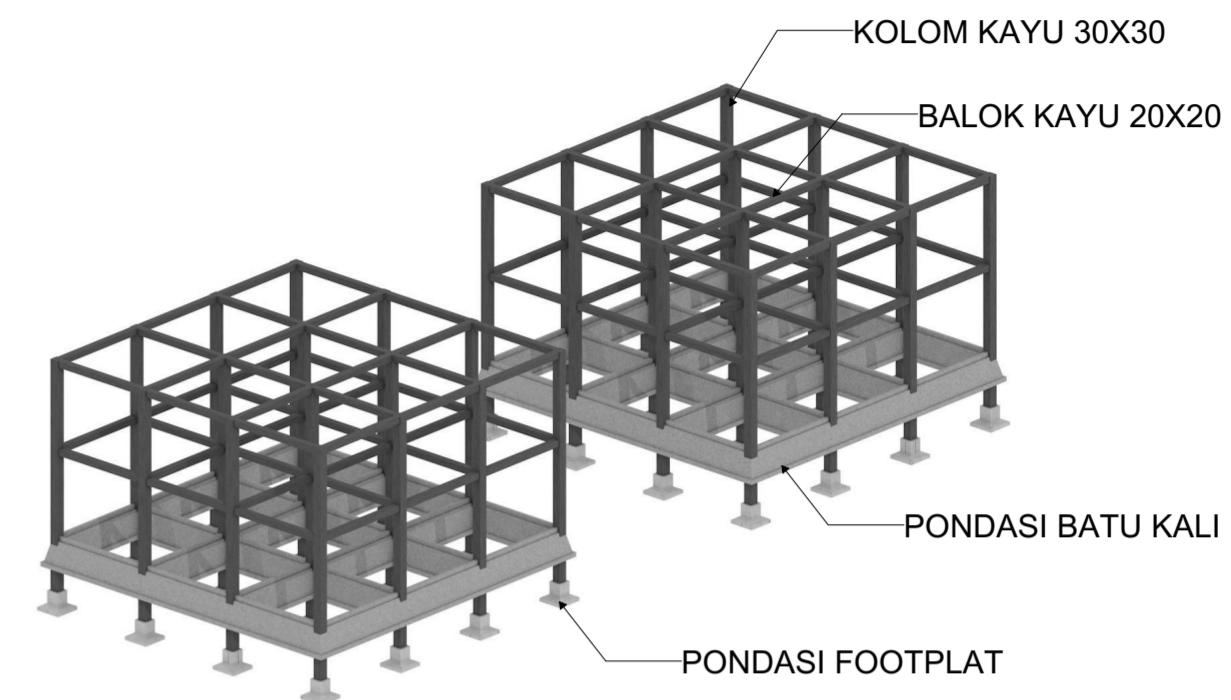

STRUKTUR BUNGALOW  
SKALA 1 : 200

STRUKTUR DELUXE SUITE ROOM  
SKALA 1 : 200

STRUKTUR DELUXE ROOM  
SKALA 1 : 200

STRUKTUR LOBBY  
SKALA 1 : 200

STRUKTUR PENDOPO  
SKALA 1 : 200

STRUKTUR RESTORAN  
SKALA 1 : 200

 JURUSAN ARSITEKTUR FAKULTAS TEKNIK SIPIL DAN PERENCANAAN UNIVERSITAS ISLAM INDONESIA 2018 PROYEK AKHIR SARJANA	NAMA PROYEK	DOSEN PEMBIMBING	DOSEN PENGUJI	NAMA	JUDUL GAMBAR	HALAMAN	JUMLAH HALAMAN
	Cultural Hotel Sosrokusuman			Salwa Nabila	SKEMA STRUKTUR		
	LOKASI PROYEK			NIM	SKALA		
	Kampung Sosrokusuman, Danurejan, Yogyakarta	Wiryono Raharjo, Ir., M.Arch., Ph.D	Muhammad Iftironi, Ir. MLA.	14 512 196	1 : 200		