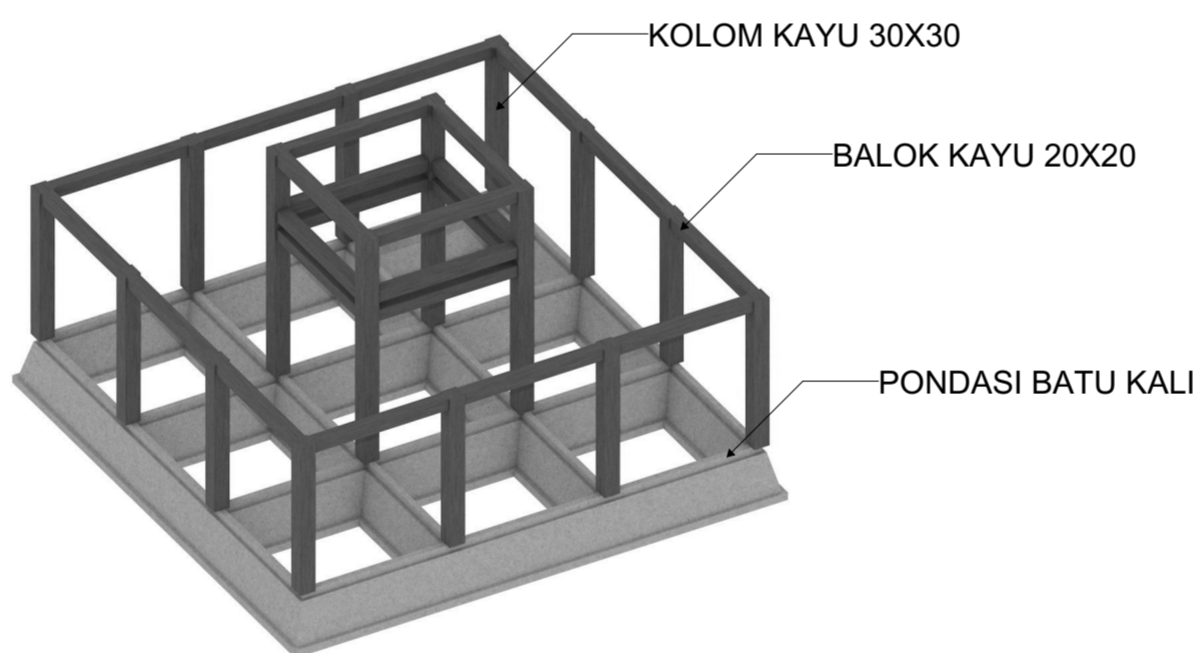

STRUKTUR BUNGALOW  
SKALA 1 : 200

STRUKTUR DELUXE SUITE ROOM  
SKALA 1 : 200

STRUKTUR DELUXE ROOM  
SKALA 1 : 200

STRUKTUR LOBBY  
SKALA 1 : 200

STRUKTUR PENDOPO  
SKALA 1 : 200

STRUKTUR RESTORAN  
SKALA 1 : 200

 JURUSAN ARSITEKTUR FAKULTAS TEKNIK SIPIL DAN PERENCANAAN UNIVERSITAS ISLAM INDONESIA 2018 PROYEK AKHIR SARJANA	NAMA PROYEK	DOSEN PEMBIMBING	DOSEN PENGUJI	NAMA	JUDUL GAMBAR	HALAMAN	JUMLAH HALAMAN
	Cultural Hotel Sosrokusuman			Salwa Nabila	SKEMA STRUKTUR		
	LOKASI PROYEK			NIM	SKALA		
	Kampung Sosrokusuman, Danurejan, Yogyakarta	Wiryono Raharjo, Ir., M.Arch., Ph.D	Muhammad Iftironi, Ir. MLA.	14 512 196	1 : 200		