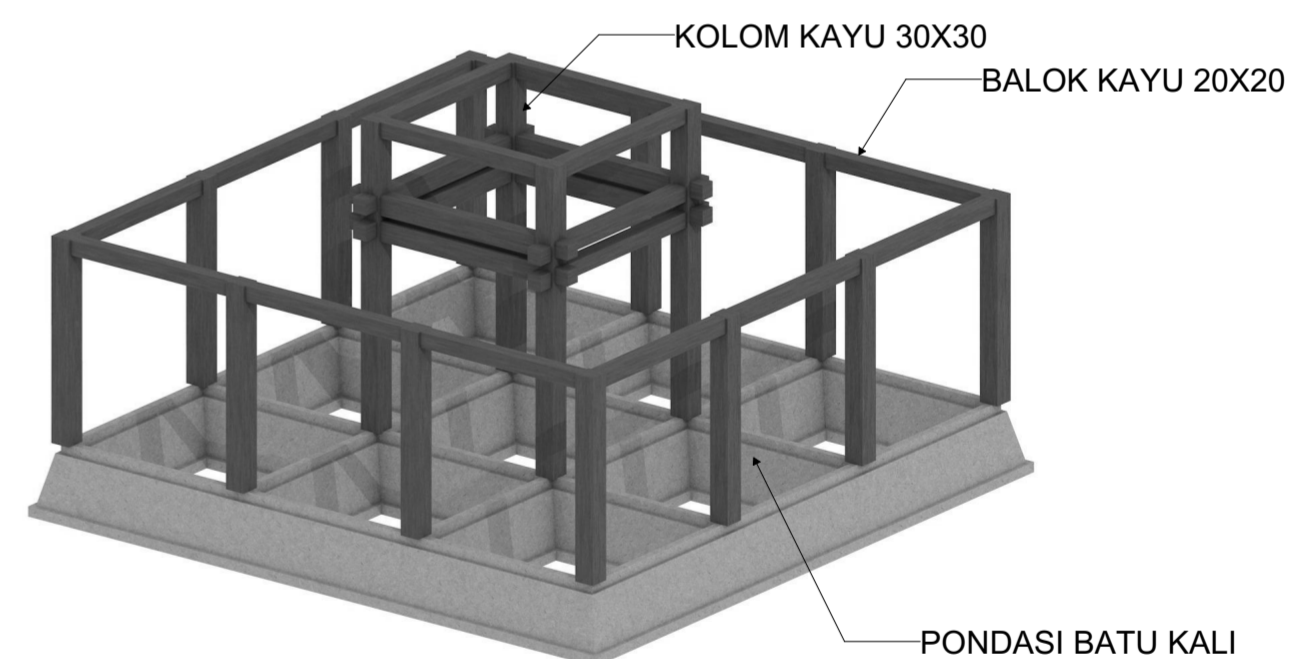

STRUKTUR BUNGALOW  
SKALA 1 : 200

STRUKTUR DELUXE SUITE ROOM  
SKALA 1 : 200

STRUKTUR DELUXE ROOM  
SKALA 1 : 200

STRUKTUR LOBBY  
SKALA 1 : 200

STRUKTUR PENDOPO  
SKALA 1 : 200

STRUKTUR RESTORAN  
SKALA 1 : 200

 JURUSAN ARSITEKTUR FAKULTAS TEKNIK SIPIL DAN PERENCANAAN UNIVERSITAS ISLAM INDONESIA 2018 PROYEK AKHIR SARJANA	NAMA PROYEK	DOSEN PEMBIMBING	DOSEN PENGUJI	NAMA	JUDUL GAMBAR	HALAMAN	JUMLAH HALAMAN
	Cultural Hotel Sosrokusuman			Salwa Nabila	SKEMA STRUKTUR		
	LOKASI PROYEK			NIM	SKALA		
	Kampung Sosrokusuman, Danurejan, Yogyakarta	Wiryono Raharjo, Ir., M.Arch., Ph.D	Muhammad Iftironi, Ir. MLA.	14 512 196	1 : 200		