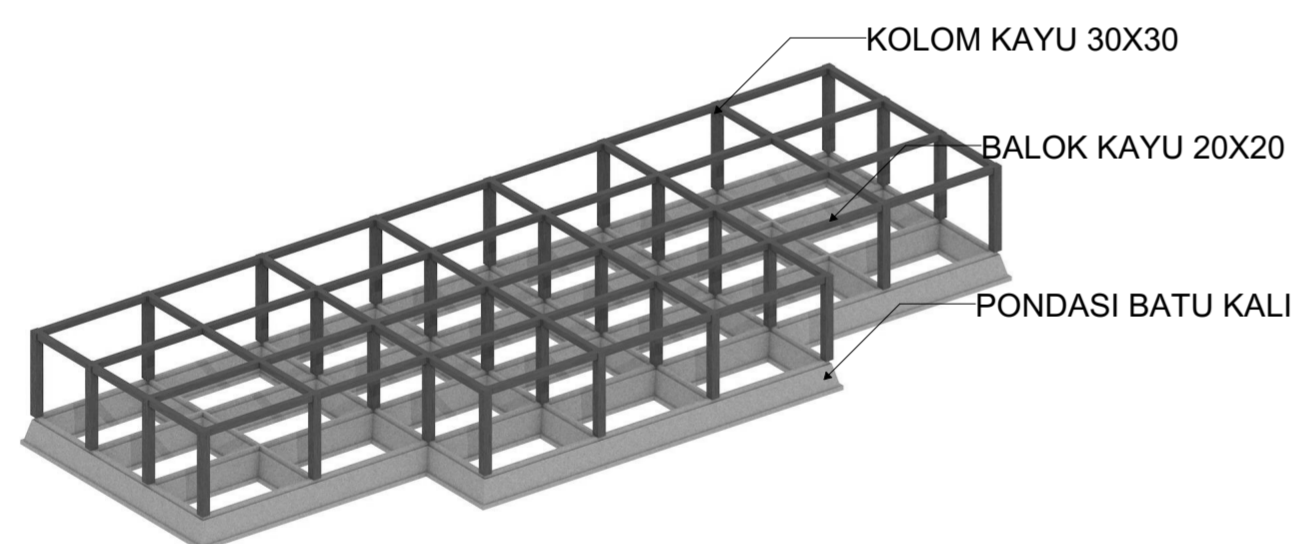

STRUKTUR BUNGALOW  
SKALA 1 : 200

STRUKTUR DELUXE SUITE ROOM  
SKALA 1 : 200

STRUKTUR DELUXE ROOM  
SKALA 1 : 200

STRUKTUR LOBBY  
SKALA 1 : 200

STRUKTUR PENDOPO  
SKALA 1 : 200

STRUKTUR RESTORAN  
SKALA 1 : 200

 JURUSAN ARSITEKTUR FAKULTAS TEKNIK SIPIL DAN PERENCANAAN UNIVERSITAS ISLAM INDONESIA 2018 PROYEK AKHIR SARJANA	NAMA PROYEK	DOSEN PEMBIMBING	DOSEN PENGUJI	NAMA	JUDUL GAMBAR	HALAMAN	JUMLAH HALAMAN
	Cultural Hotel Sosrokusuman			Salwa Nabila	SKEMA STRUKTUR		
	LOKASI PROYEK			NIM	SKALA		
	Kampung Sosrokusuman, Danurejan, Yogyakarta	Wiryono Raharjo, Ir., M.Arch., Ph.D	Muhammad Iftironi, Ir. MLA.	14 512 196	1 : 200		