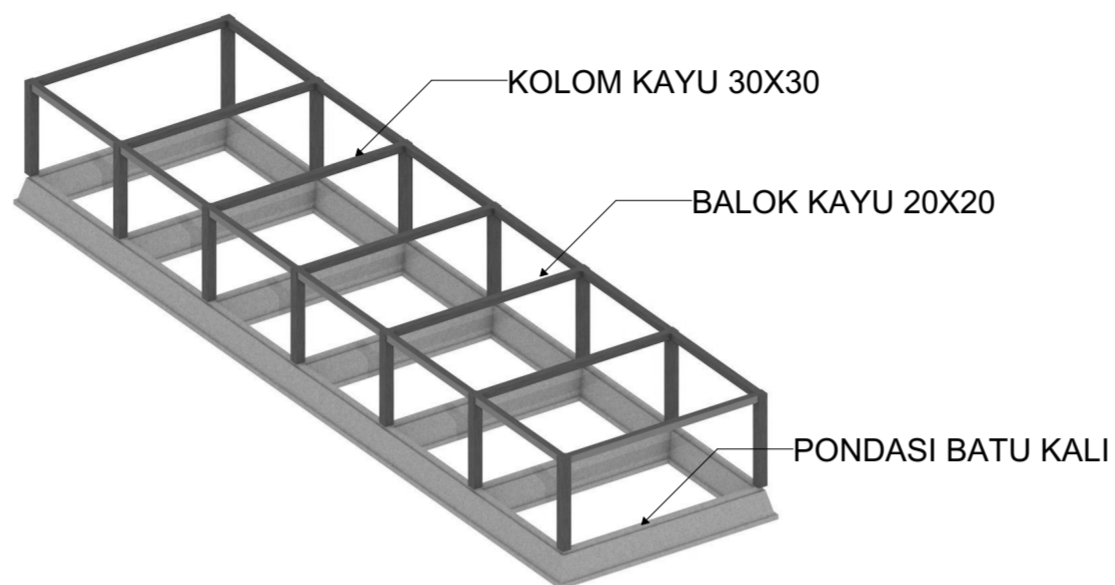

STRUKTUR BUNGALOW  
SKALA 1 : 200

STRUKTUR DELUXE SUITE ROOM  
SKALA 1 : 200

STRUKTUR DELUXE ROOM  
SKALA 1 : 200

STRUKTUR LOBBY  
SKALA 1 : 200

STRUKTUR PENDOPO  
SKALA 1 : 200

STRUKTUR RESTORAN  
SKALA 1 : 200

 JURUSAN ARSITEKTUR FAKULTAS TEKNIK SIPIL DAN PERENCANAAN UNIVERSITAS ISLAM INDONESIA 2018 PROYEK AKHIR SARJANA	NAMA PROYEK	DOSEN PEMBIMBING	DOSEN PENGUJI	NAMA	JUDUL GAMBAR	HALAMAN	JUMLAH HALAMAN
	Cultural Hotel Sosrokusuman			Salwa Nabila	SKEMA STRUKTUR		
	LOKASI PROYEK			NIM	SKALA		
	Kampung Sosrokusuman, Danurejan, Yogyakarta	Wiryono Raharjo, Ir., M.Arch., Ph.D	Muhammad Iftironi, Ir. MLA.	14 512 196	1 : 200		