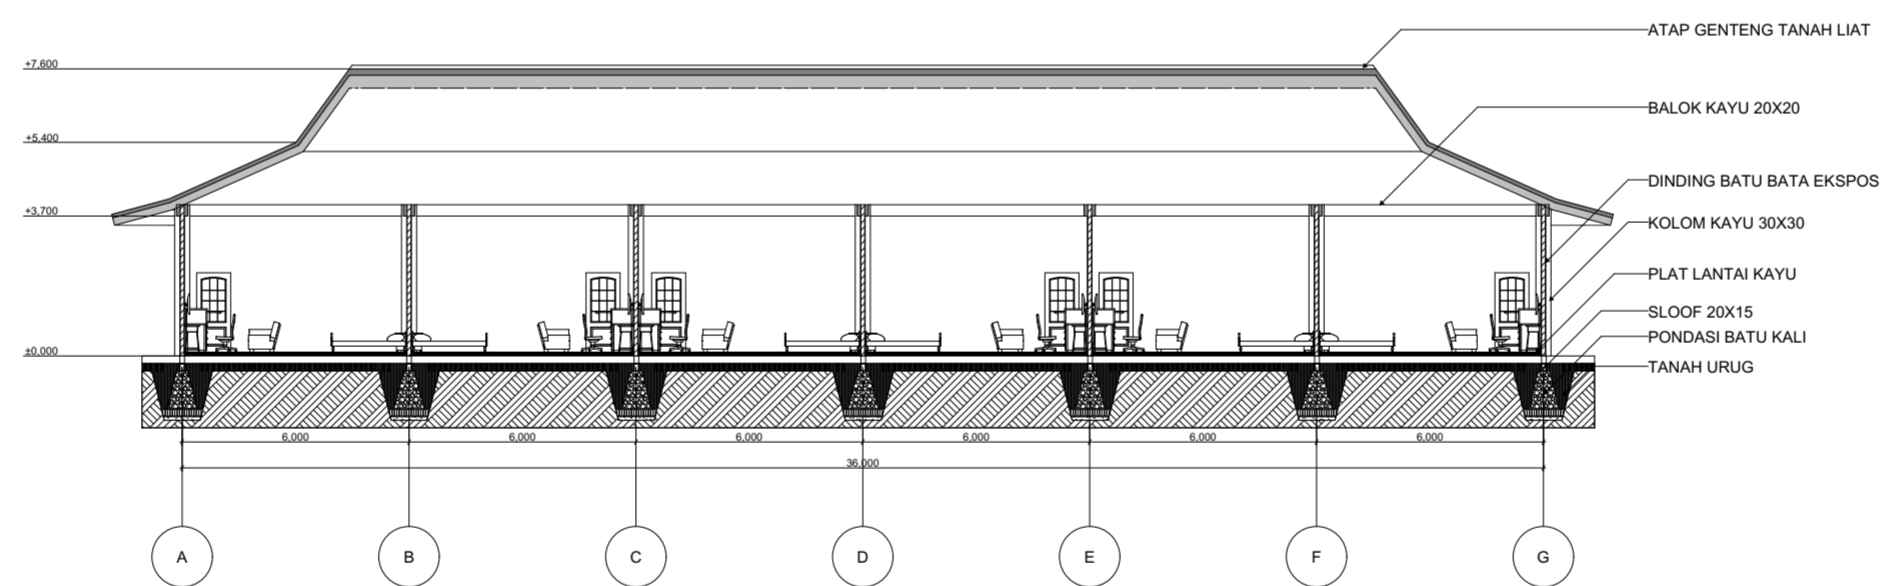

POTONGAN S-S06 LOBBY
SKALA 1 : 200

POTONGAN S-S10 DELUXE SUITE ROOM
SKALA 1 : 200

 <p>JURUSAN ARSITEKTUR FAKULTAS TEKNIK SIPIL DAN PERENCANAAN UNIVERSITAS ISLAM INDONESIA 2018 PROYEK AKHIR SARJANA</p>	NAMA PROYEK	DOSEN PEMBIMBING	DOSEN PENGUJI	NAMA	JUDUL GAMBAR	HALAMAN	JUMLAH HALAMAN
	Cultural Hotel Sosrokusuman			Salwa Nabila	POTONGAN LOBBY DAN DELUXE SUITE ROOM		
	LOKASI PROYEK			NIM	SKALA		
	Kampung Sosrokusuman, Danurejan, Yogyakarta	Wiryono Raharjo, Ir., M.Arch., Ph.D	Muhammad Iftironi, Ir. MLA.	14 512 196	1 : 200		

POTONGAN S-S12 DELUXE ROOM
SKALA 1 : 200

POTONGAN S-S09 BUNGALOW
SKALA 1 : 200

 <p>JURUSAN ARSITEKTUR FAKULTAS TEKNIK SIPIL DAN PERENCANAAN UNIVERSITAS ISLAM INDONESIA 2018 PROYEK AKHIR SARJANA</p>	NAMA PROYEK	DOSEN PEMBIMBING	DOSEN PENGUJI	NAMA	JUDUL GAMBAR	HALAMAN	JUMLAH HALAMAN
	Cultural Hotel Sosrokusuman			Salwa Nabila	POTONGAN BUNGALOW DAN DELUXE ROOM		
	LOKASI PROYEK			NIM	SKALA		
	Kampung Sosrokusuman, Danurejan, Yogyakarta	Wiryono Raharjo, Ir., M.Arch., Ph.D	Muhammad Ifitroni, Ir. MLA.	14 512 196	1 : 200		