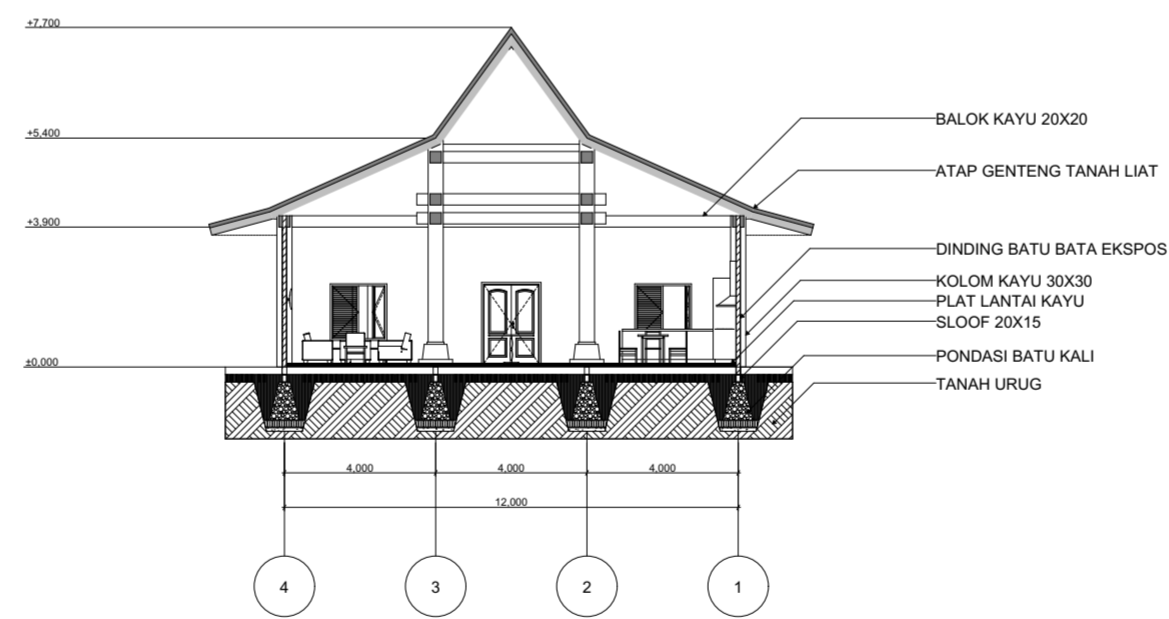

POTONGAN S-S06 LOBBY
SKALA 1 : 200

POTONGAN S-S10 DELUXE SUITE ROOM
SKALA 1 : 200

 <p>JURUSAN ARSITEKTUR FAKULTAS TEKNIK SIPIL DAN PERENCANAAN UNIVERSITAS ISLAM INDONESIA 2018 PROYEK AKHIR SARJANA</p>	NAMA PROYEK	DOSEN PEMBIMBING	DOSEN PENGUJI	NAMA	JUDUL GAMBAR	HALAMAN	JUMLAH HALAMAN
	Cultural Hotel Sosrokusuman			Salwa Nabila	POTONGAN LOBBY DAN DELUXE SUITE ROOM		
	LOKASI PROYEK			NIM	SKALA		
	Kampung Sosrokusuman, Danurejan, Yogyakarta	Wiryono Raharjo, Ir., M.Arch., Ph.D	Muhammad Iftironi, Ir. MLA.	14 512 196	1 : 200		

POTONGAN S-S12 DELUXE ROOM
SKALA 1 : 200

POTONGAN S-S09 BUNGALOW
SKALA 1 : 200

 <p>JURUSAN ARSITEKTUR FAKULTAS TEKNIK SIPIL DAN PERENCANAAN UNIVERSITAS ISLAM INDONESIA 2018 PROYEK AKHIR SARJANA</p>	NAMA PROYEK	DOSEN PEMBIMBING	DOSEN PENGUJI	NAMA	JUDUL GAMBAR	HALAMAN	JUMLAH HALAMAN
	Cultural Hotel Sosrokusuman			Salwa Nabila	POTONGAN BUNGALOW DAN DELUXE ROOM		
	LOKASI PROYEK			NIM	SKALA		
	Kampung Sosrokusuman, Danurejan, Yogyakarta	Wiryono Raharjo, Ir., M.Arch., Ph.D	Muhammad Ifitroni, Ir. MLA.	14 512 196	1 : 200		