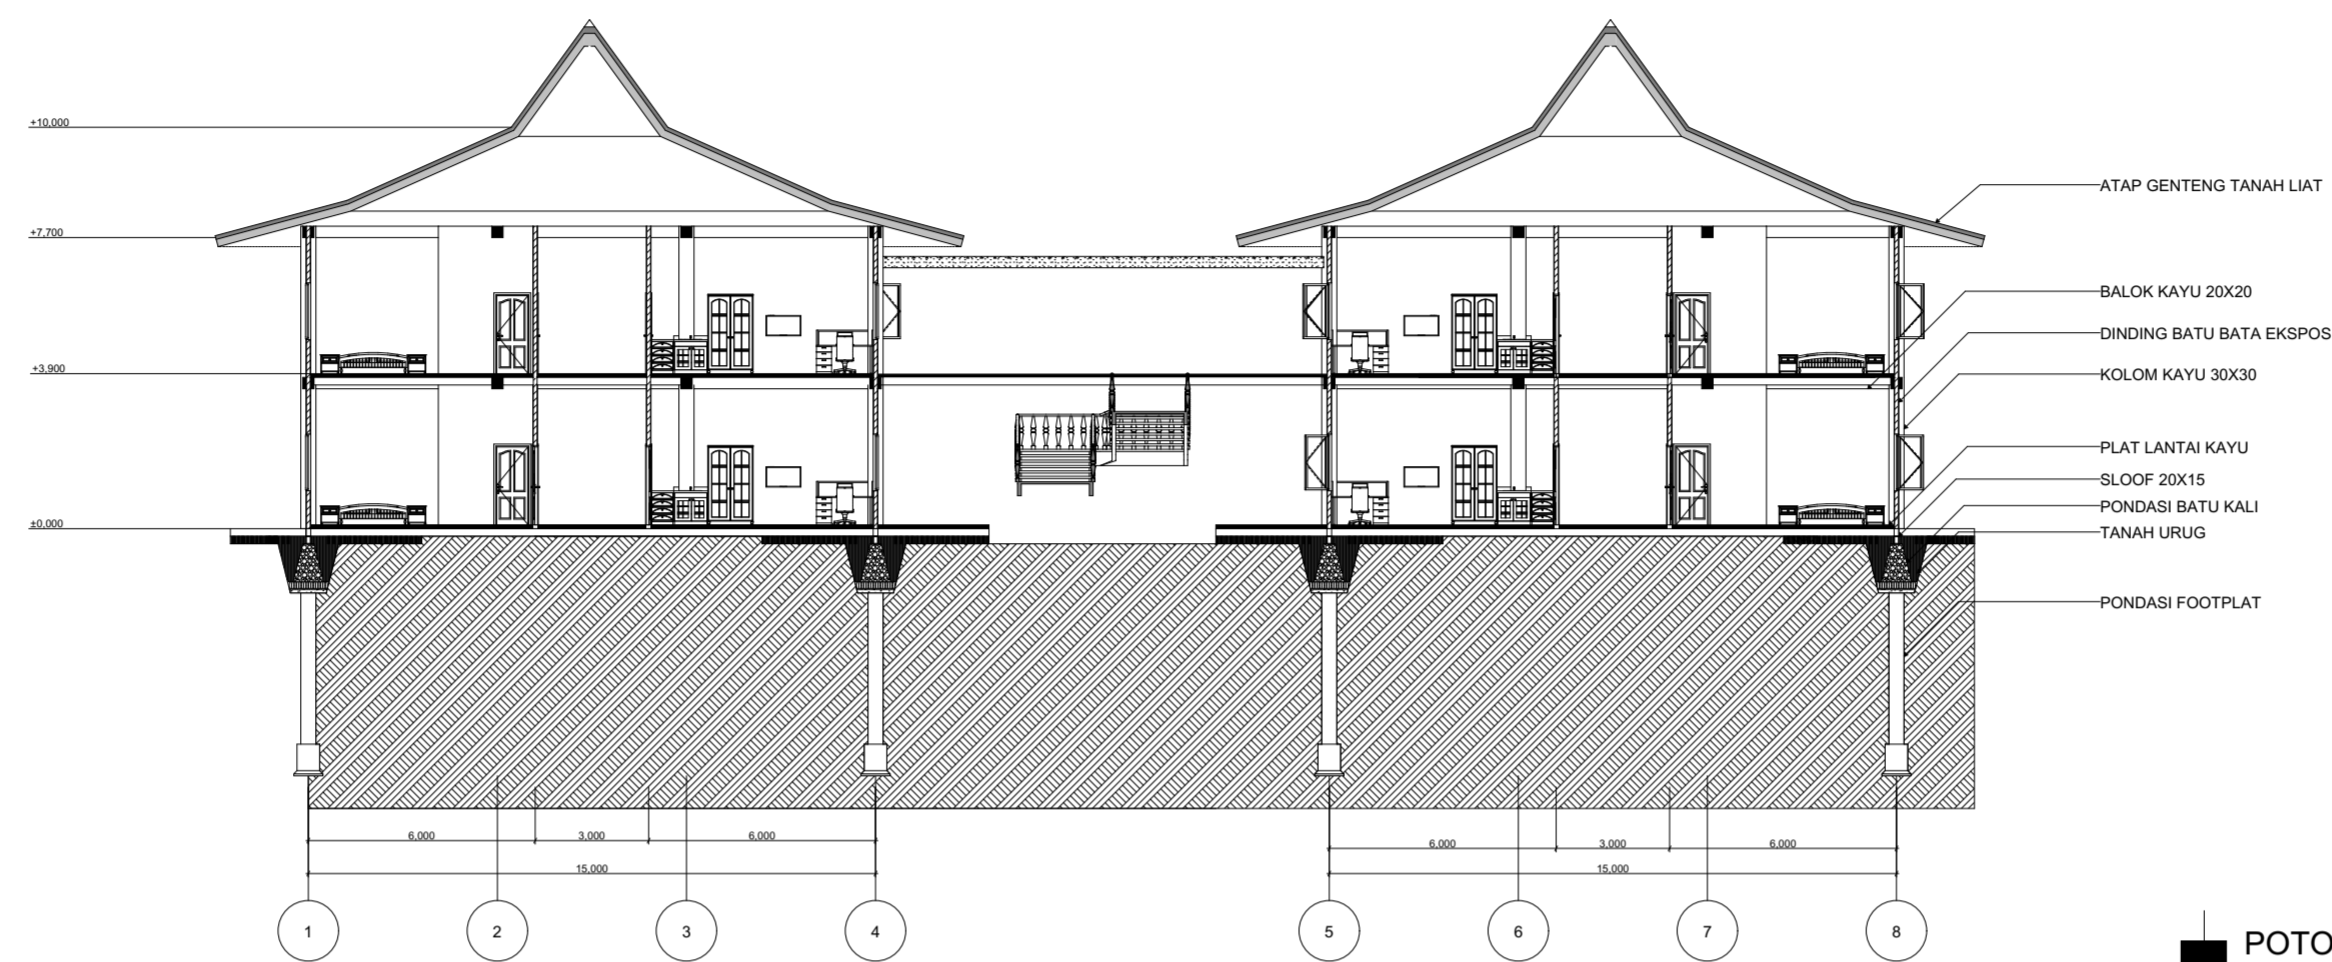

POTONGAN S-S06 LOBBY
SKALA 1 : 200

POTONGAN S-S10 DELUXE SUITE ROOM
SKALA 1 : 200

 <p>JURUSAN ARSITEKTUR FAKULTAS TEKNIK SIPIL DAN PERENCANAAN UNIVERSITAS ISLAM INDONESIA 2018 PROYEK AKHIR SARJANA</p>	NAMA PROYEK	DOSEN PEMBIMBING	DOSEN PENGUJI	NAMA	JUDUL GAMBAR	HALAMAN	JUMLAH HALAMAN
	Cultural Hotel Sosrokusuman			Salwa Nabila	POTONGAN LOBBY DAN DELUXE SUITE ROOM		
	LOKASI PROYEK			NIM	SKALA		
	Kampung Sosrokusuman, Danurejan, Yogyakarta	Wiryono Raharjo, Ir., M.Arch., Ph.D	Muhammad Iftironi, Ir. MLA.	14 512 196	1 : 200		

POTONGAN S-S12 DELUXE ROOM
SKALA 1 : 200

POTONGAN S-S09 BUNGALOW
SKALA 1 : 200

 <p>JURUSAN ARSITEKTUR FAKULTAS TEKNIK SIPIL DAN PERENCANAAN UNIVERSITAS ISLAM INDONESIA 2018 PROYEK AKHIR SARJANA</p>	NAMA PROYEK	DOSEN PEMBIMBING	DOSEN PENGUJI	NAMA	JUDUL GAMBAR	HALAMAN	JUMLAH HALAMAN
	Cultural Hotel Sosrokusuman			Salwa Nabila	POTONGAN BUNGALOW DAN DELUXE ROOM		
	LOKASI PROYEK			NIM	SKALA		
	Kampung Sosrokusuman, Danurejan, Yogyakarta	Wiryono Raharjo, Ir., M.Arch., Ph.D	Muhammad Ifitroni, Ir. MLA.	14 512 196	1 : 200		