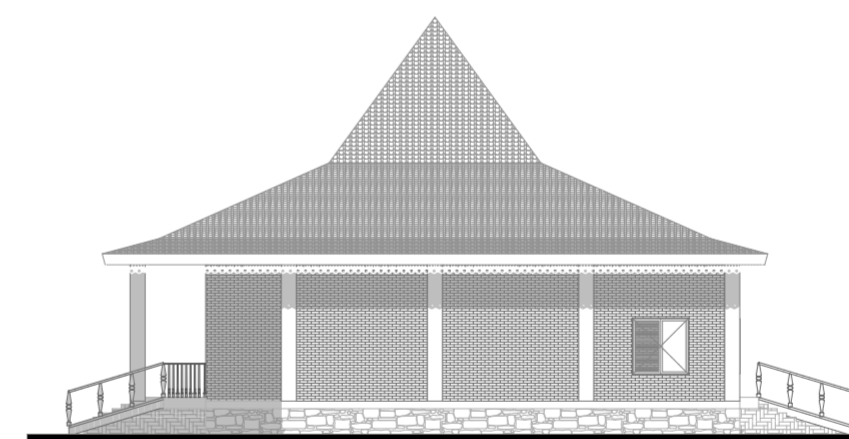

TAMPAK UTARA LOBBY
SKALA 1 : 200

TAMPAK TIMUR LOBBY
SKALA 1 : 200

TAMPAK SELATAN LOBBY
SKALA 1 : 200

TAMPAK BARAT LOBBY
SKALA 1 : 200

 JURUSAN ARSITEKTUR FAKULTAS TEKNIK SIPIL DAN PERENCANAAN UNIVERSITAS ISLAM INDONESIA 2018 PROYEK AKHIR SARJANA	NAMA PROYEK	DOSEN PEMBIMBING	DOSEN PENGUJI	NAMA	JUDUL GAMBAR	HALAMAN	JUMLAH HALAMAN
	Cultural Hotel Sosrokusuman			Salwa Nabila	TAMPAK LOBBY		
	LOKASI PROYEK			NIM	SKALA		
	Kampung Sosrokusuman, Danurejan, Yogyakarta	Wiryono Raharjo, Ir., M.Arch., Ph.D	Muhammad Iftironi, Ir. MLA.	14 512 196	1 : 200		

TAMPAK TIMUR MUSHOLLA
SKALA 1 : 200

TAMPAK SELATAN PENDOPO
SKALA 1 : 200

TAMPAK SELATAN MUSHOLLA
SKALA 1 : 200

TAMPAK BARAT MUSHOLLA
SKALA 1 : 200

TAMPAK BARAT MUSHOLLA
SKALA 1 : 200

TAMPAK UTARA MUSHOLLA
SKALA 1 : 200

TAMPAK UTARA MUSHOLLA
SKALA 1 : 200

TAMPAK TIMUR MUSHOLLA
SKALA 1 : 200

 <p>UNIVERSITAS ISLAM INDONESIA</p> <p>JURUSAN ARSITEKTUR FAKULTAS TEKNIK SIPIL DAN PERENCANAAN UNIVERSITAS ISLAM INDONESIA 2018</p> <p>PROYEK AKHIR SARJANA</p>	NAMA PROYEK	DOSEN PEMBIMBING	DOSEN PENGUJI	NAMA	JUDUL GAMBAR	HALAMAN	JUMLAH HALAMAN
	Cultural Hotel Sosrokusuman	Wiryono Raharjo, Ir., M.Arch., Ph.D	Muhammad Ifitroni, Ir. MLA.	Salwa Nabila	TAMPAK PENDOPO DAN MUSHOLLA		
	LOKASI PROYEK			NIM	SKALA		
	Kampung Sosrokusuman, Danurejan, Yogyakarta			14 512 196	1 : 200		