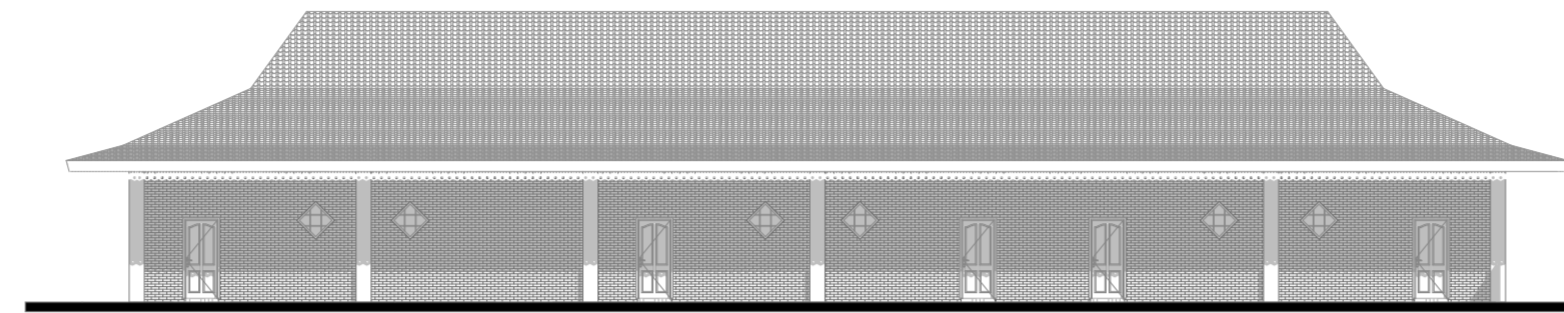

TAMPAK UTARA DELUXE ROOM
SKALA 1 : 200

TAMPAK SELATAN DELUXE ROOM
SKALA 1 : 200

TAMPAK BARAT DELUXE ROOM
SKALA 1 : 200

TAMPAK TIMUR DELUXE ROOM
SKALA 1 : 200

 <p>JURUSAN ARSITEKTUR FAKULTAS TEKNIK SIPIL DAN PERENCANAAN UNIVERSITAS ISLAM INDONESIA 2018 PROYEK AKHIR SARJANA</p>	NAMA PROYEK	DOSEN PEMBIMBING	DOSEN PENGUJI	NAMA	JUDUL GAMBAR	HALAMAN	JUMLAH HALAMAN
	Cultural Hotel Sosrokusuman			Salwa Nabila	TAMPAK DELUXE ROOM		
	LOKASI PROYEK			NIM	SKALA		
	Kampung Sosrokusuman, Danurejan, Yogyakarta	Wiryono Raharjo, Ir., M.Arch., Ph.D	Muhammad Iftironi, Ir. MLA.	14 512 196	1 : 200		

TAMPAK TIMUR DELUXE SUITE ROOM
SKALA 1 : 200

TAMPAK BARAT DELUXE SUITE ROOM
SKALA 1 : 200

TAMPAK SELATAN DELUXE SUITE ROOM
SKALA 1 : 200

TAMPAK UTARA DELUXE SUITE ROOM
SKALA 1 : 200

 <p>JURUSAN ARSITEKTUR FAKULTAS TEKNIK SIPIL DAN PERENCANAAN UNIVERSITAS ISLAM INDONESIA 2018 PROYEK AKHIR SARJANA</p>	NAMA PROYEK	DOSEN PEMBIMBING	DOSEN PENGUJI	NAMA	JUDUL GAMBAR	HALAMAN	JUMLAH HALAMAN
	Cultural Hotel Sosrokusuman			Salwa Nabila	TAMPAK DELUXE SUITE ROOM		
	LOKASI PROYEK			NIM	SKALA		
	Kampung Sosrokusuman, Danurejan, Yogyakarta	Wiryono Raharjo, Ir., M.Arch., Ph.D	Muhammad Ifitroni, Ir. MLA.	14 512 196	1 : 200		