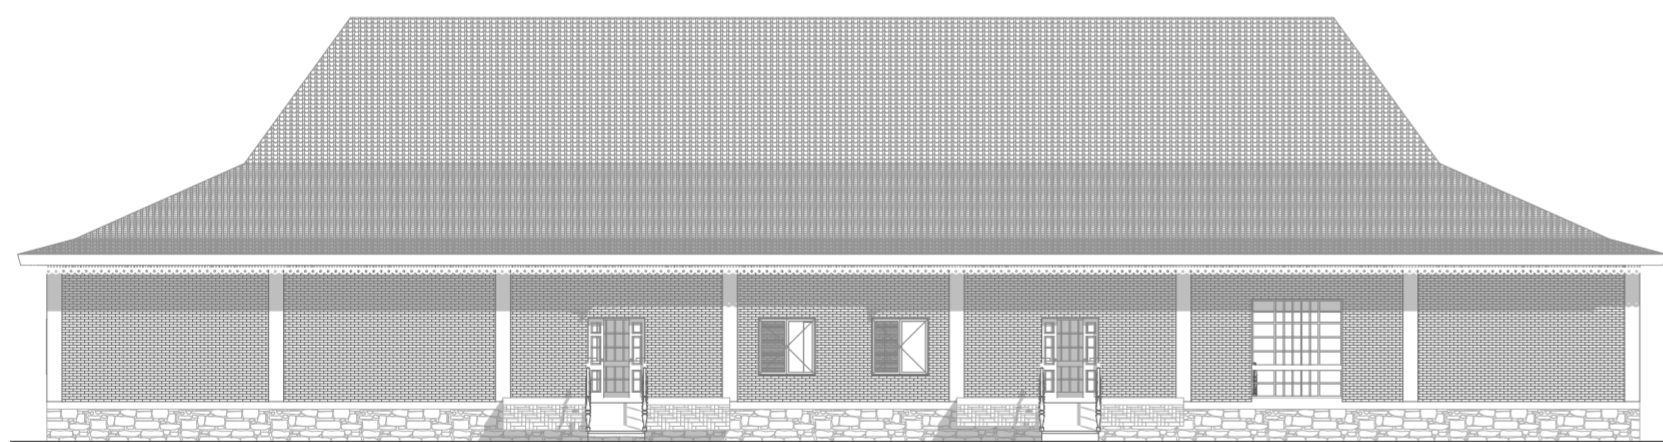

TAMPAK UTARA LOBBY
SKALA 1 : 200

TAMPAK TIMUR LOBBY
SKALA 1 : 200

TAMPAK SELATAN LOBBY
SKALA 1 : 200

TAMPAK BARAT LOBBY
SKALA 1 : 200

 JURUSAN ARSITEKTUR FAKULTAS TEKNIK SIPIL DAN PERENCANAAN UNIVERSITAS ISLAM INDONESIA 2018 PROYEK AKHIR SARJANA	NAMA PROYEK	DOSEN PEMBIMBING	DOSEN PENGUJI	NAMA	JUDUL GAMBAR	HALAMAN	JUMLAH HALAMAN
	Cultural Hotel Sosrokusuman			Salwa Nabila	TAMPAK LOBBY		
	LOKASI PROYEK			NIM	SKALA		
	Kampung Sosrokusuman, Danurejan, Yogyakarta	Wiryono Raharjo, Ir., M.Arch., Ph.D	Muhammad Iftironi, Ir. MLA.	14 512 196	1 : 200		

TAMPAK TIMUR MUSHOLLA
SKALA 1 : 200

TAMPAK SELATAN PENDOPO
SKALA 1 : 200

TAMPAK SELATAN MUSHOLLA
SKALA 1 : 200

TAMPAK BARAT MUSHOLLA
SKALA 1 : 200

TAMPAK BARAT MUSHOLLA
SKALA 1 : 200

TAMPAK UTARA MUSHOLLA
SKALA 1 : 200

TAMPAK UTARA MUSHOLLA
SKALA 1 : 200

TAMPAK TIMUR MUSHOLLA
SKALA 1 : 200

 <p>UNIVERSITAS ISLAM INDONESIA</p> <p>JURUSAN ARSITEKTUR FAKULTAS TEKNIK SIPIL DAN PERENCANAAN UNIVERSITAS ISLAM INDONESIA 2018</p> <p>PROYEK AKHIR SARJANA</p>	NAMA PROYEK	DOSEN PEMBIMBING	DOSEN PENGUJI	NAMA	JUDUL GAMBAR	HALAMAN	JUMLAH HALAMAN
	Cultural Hotel Sosrokusuman	Wiryono Raharjo, Ir., M.Arch., Ph.D	Muhammad Ifitroni, Ir. MLA.	Salwa Nabila	TAMPAK PENDOPO DAN MUSHOLLA		
	LOKASI PROYEK			NIM	SKALA		
	Kampung Sosrokusuman, Danurejan, Yogyakarta			14 512 196	1 : 200		