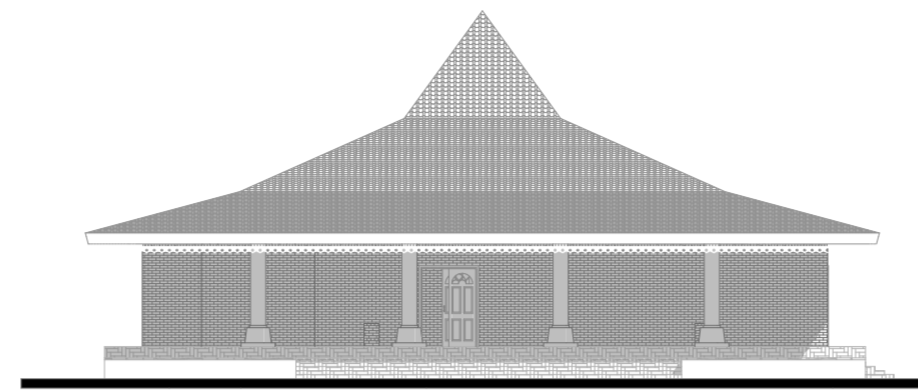

TAMPAK UTARA LOBBY
SKALA 1 : 200

TAMPAK TIMUR LOBBY
SKALA 1 : 200

TAMPAK SELATAN LOBBY
SKALA 1 : 200

TAMPAK BARAT LOBBY
SKALA 1 : 200

 JURUSAN ARSITEKTUR FAKULTAS TEKNIK SIPIL DAN PERENCANAAN UNIVERSITAS ISLAM INDONESIA 2018 PROYEK AKHIR SARJANA	NAMA PROYEK	DOSEN PEMBIMBING	DOSEN PENGUJI	NAMA	JUDUL GAMBAR	HALAMAN	JUMLAH HALAMAN
	Cultural Hotel Sosrokusuman			Salwa Nabila	TAMPAK LOBBY		
	LOKASI PROYEK			NIM	SKALA		
	Kampung Sosrokusuman, Danurejan, Yogyakarta	Wiryono Raharjo, Ir., M.Arch., Ph.D	Muhammad Iftironi, Ir. MLA.	14 512 196	1 : 200		

TAMPAK TIMUR MUSHOLLA
SKALA 1 : 200

TAMPAK SELATAN PENDOPO
SKALA 1 : 200

TAMPAK SELATAN MUSHOLLA
SKALA 1 : 200

TAMPAK BARAT MUSHOLLA
SKALA 1 : 200

TAMPAK BARAT MUSHOLLA
SKALA 1 : 200

TAMPAK UTARA MUSHOLLA
SKALA 1 : 200

TAMPAK UTARA MUSHOLLA
SKALA 1 : 200

TAMPAK TIMUR MUSHOLLA
SKALA 1 : 200

 <p>UNIVERSITAS ISLAM INDONESIA</p> <p>JURUSAN ARSITEKTUR FAKULTAS TEKNIK SIPIL DAN PERENCANAAN UNIVERSITAS ISLAM INDONESIA 2018</p> <p>PROYEK AKHIR SARJANA</p>	NAMA PROYEK	DOSEN PEMBIMBING	DOSEN PENGUJI	NAMA	JUDUL GAMBAR	HALAMAN	JUMLAH HALAMAN
	Cultural Hotel Sosrokusuman	Wiryono Raharjo, Ir., M.Arch., Ph.D	Muhammad Ifitroni, Ir. MLA.	Salwa Nabila	TAMPAK PENDOPO DAN MUSHOLLA		
	LOKASI PROYEK			NIM	SKALA		
	Kampung Sosrokusuman, Danurejan, Yogyakarta			14 512 196	1 : 200		