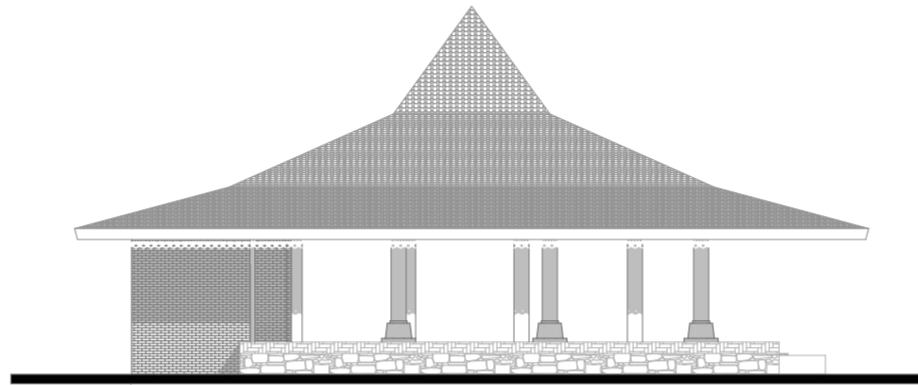

TAMPAK TIMUR MUSHOLLA
SKALA 1 : 200

TAMPAK SELATAN PENDOPO
SKALA 1 : 200

TAMPAK SELATAN MUSHOLLA
SKALA 1 : 200

TAMPAK BARAT MUSHOLLA
SKALA 1 : 200

TAMPAK BARAT MUSHOLLA
SKALA 1 : 200

TAMPAK UTARA MUSHOLLA
SKALA 1 : 200

TAMPAK UTARA MUSHOLLA
SKALA 1 : 200

TAMPAK TIMUR MUSHOLLA
SKALA 1 : 200

 <p>UNIVERSITAS ISLAM INDONESIA</p> <p>JURUSAN ARSITEKTUR FAKULTAS TEKNIK SIPIL DAN PERENCANAAN UNIVERSITAS ISLAM INDONESIA 2018</p> <p>PROYEK AKHIR SARJANA</p>	NAMA PROYEK	DOSEN PEMBIMBING	DOSEN PENGUJI	NAMA	JUDUL GAMBAR	HALAMAN	JUMLAH HALAMAN
	Cultural Hotel Sosrokusuman	Wiryono Raharjo, Ir., M.Arch., Ph.D	Muhammad Ifitroni, Ir. MLA.	Salwa Nabila	TAMPAK PENDOPO DAN MUSHOLLA		
	LOKASI PROYEK			NIM	SKALA		
	Kampung Sosrokusuman, Danurejan, Yogyakarta			14 512 196	1 : 200		

TAMPAK UTARA RESTORAN
SKALA 1 : 200

TAMPAK TIMUR RESTORAN
SKALA 1 : 200

TAMPAK SELATAN RESTORAN
SKALA 1 : 200

TAMPAK BARAT RESTORAN
SKALA 1 : 200

 JURUSAN ARSITEKTUR FAKULTAS TEKNIK SIPIL DAN PERENCANAAN UNIVERSITAS ISLAM INDONESIA 2018 PROYEK AKHIR SARJANA	NAMA PROYEK	DOSEN PEMBIMBING	DOSEN PENGUJI	NAMA	JUDUL GAMBAR	HALAMAN	JUMLAH HALAMAN
	Cultural Hotel Sosrokusuman			Salwa Nabila	TAMPAK RESTORAN		
	LOKASI PROYEK			NIM	SKALA		
	Kampung Sosrokusuman, Danurejan, Yogyakarta	Wiryono Raharjo, Ir., M.Arch., Ph.D	Muhammad Iftironi, Ir. MLA.	14 512 196	1 : 200		