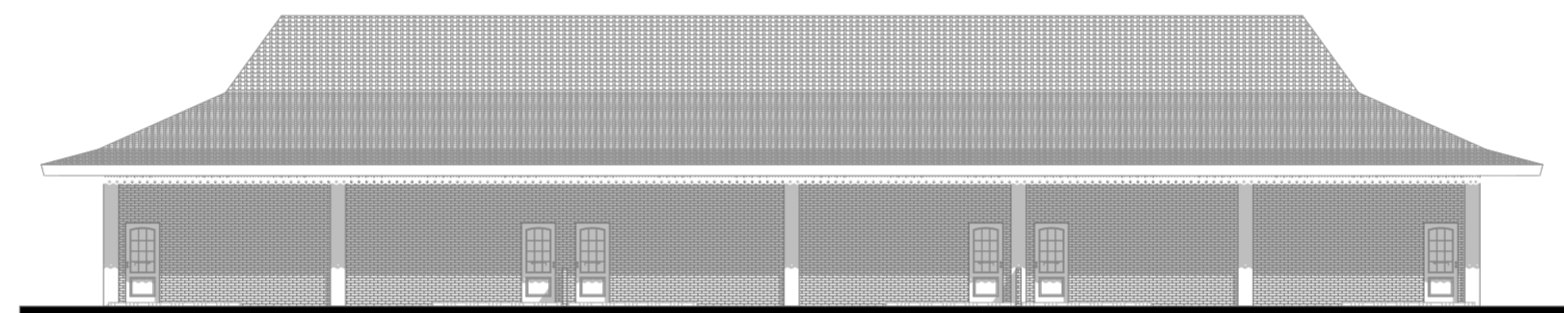

TAMPAK UTARA DELUXE ROOM
SKALA 1 : 200

TAMPAK SELATAN DELUXE ROOM
SKALA 1 : 200

TAMPAK BARAT DELUXE ROOM
SKALA 1 : 200

TAMPAK TIMUR DELUXE ROOM
SKALA 1 : 200

 <p>JURUSAN ARSITEKTUR FAKULTAS TEKNIK SIPIL DAN PERENCANAAN UNIVERSITAS ISLAM INDONESIA 2018 PROYEK AKHIR SARJANA</p>	NAMA PROYEK	DOSEN PEMBIMBING	DOSEN PENGUJI	NAMA	JUDUL GAMBAR	HALAMAN	JUMLAH HALAMAN
	Cultural Hotel Sosrokusuman			Salwa Nabila	TAMPAK DELUXE ROOM		
	LOKASI PROYEK			NIM	SKALA		
	Kampung Sosrokusuman, Danurejan, Yogyakarta	Wiryono Raharjo, Ir., M.Arch., Ph.D	Muhammad Iftironi, Ir. MLA.	14 512 196	1 : 200		

TAMPAK TIMUR DELUXE SUITE ROOM
SKALA 1 : 200

TAMPAK BARAT DELUXE SUITE ROOM
SKALA 1 : 200

TAMPAK SELATAN DELUXE SUITE ROOM
SKALA 1 : 200

TAMPAK UTARA DELUXE SUITE ROOM
SKALA 1 : 200

 <p>JURUSAN ARSITEKTUR FAKULTAS TEKNIK SIPIL DAN PERENCANAAN UNIVERSITAS ISLAM INDONESIA 2018 PROYEK AKHIR SARJANA</p>	NAMA PROYEK	DOSEN PEMBIMBING	DOSEN PENGUJI	NAMA	JUDUL GAMBAR	HALAMAN	JUMLAH HALAMAN
	Cultural Hotel Sosrokusuman			Salwa Nabila	TAMPAK DELUXE SUITE ROOM		
	LOKASI PROYEK			NIM	SKALA		
	Kampung Sosrokusuman, Danurejan, Yogyakarta	Wiryono Raharjo, Ir., M.Arch., Ph.D	Muhammad Ifitroni, Ir. MLA.	14 512 196	1 : 200		