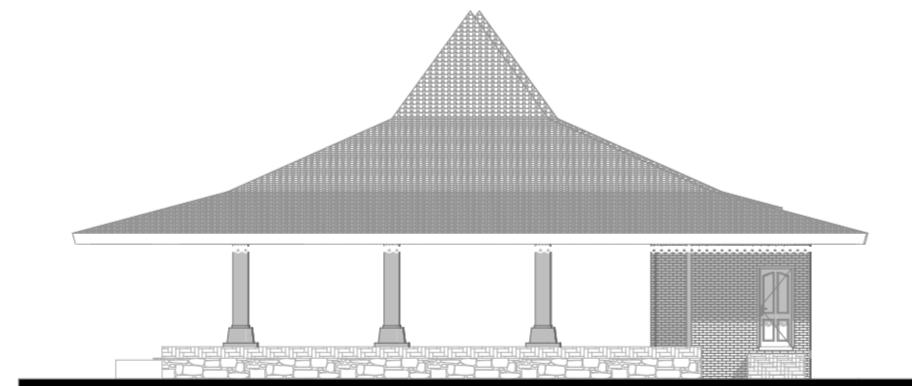

TAMPAK BARAT RESTORAN
SKALA 1 : 200

  JURUSAN ARSITEKTUR FAKULTAS TEKNIK SIPIL DAN PERENCANAAN UNIVERSITAS ISLAM INDONESIA 2018 PROYEK AKHIR SARJANA	NAMA PROYEK	DOSEN PEMBIMBING	DOSEN PENGUJI	NAMA	JUDUL GAMBAR	HALAMAN	JUMLAH HALAMAN
	Cultural Hotel Sosrokusuman			Salwa Nabila	TAMPAK RESTORAN		
	LOKASI PROYEK			NIM	SKALA		
	Kampung Sosrokusuman, Danurejan, Yogyakarta	Wiryono Raharjo, Ir., M.Arch., Ph.D	Muhammad Iftironi, Ir. MLA.	14 512 196	1 : 200