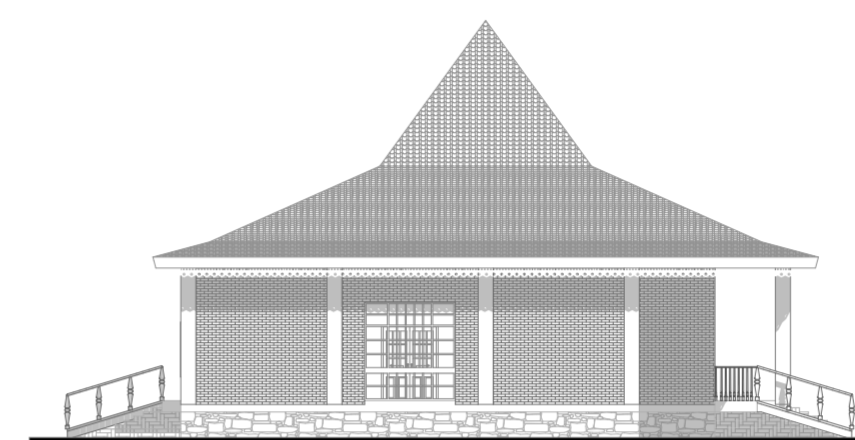

TAMPAK UTARA LOBBY
SKALA 1 : 200

TAMPAK TIMUR LOBBY
SKALA 1 : 200

TAMPAK SELATAN LOBBY
SKALA 1 : 200

TAMPAK BARAT LOBBY
SKALA 1 : 200

 JURUSAN ARSITEKTUR FAKULTAS TEKNIK SIPIL DAN PERENCANAAN UNIVERSITAS ISLAM INDONESIA 2018 PROYEK AKHIR SARJANA	NAMA PROYEK	DOSEN PEMBIMBING	DOSEN PENGUJI	NAMA	JUDUL GAMBAR	HALAMAN	JUMLAH HALAMAN
	Cultural Hotel Sosrokusuman			Salwa Nabila	TAMPAK LOBBY		
	LOKASI PROYEK			NIM	SKALA		
	Kampung Sosrokusuman, Danurejan, Yogyakarta	Wiryono Raharjo, Ir., M.Arch., Ph.D	Muhammad Iftironi, Ir. MLA.	14 512 196	1 : 200		

TAMPAK TIMUR MUSHOLLA
SKALA 1 : 200

TAMPAK SELATAN PENDOPO
SKALA 1 : 200

TAMPAK SELATAN MUSHOLLA
SKALA 1 : 200

TAMPAK BARAT MUSHOLLA
SKALA 1 : 200

TAMPAK BARAT MUSHOLLA
SKALA 1 : 200

TAMPAK UTARA MUSHOLLA
SKALA 1 : 200

TAMPAK UTARA MUSHOLLA
SKALA 1 : 200

TAMPAK TIMUR MUSHOLLA
SKALA 1 : 200

 <p>UNIVERSITAS ISLAM INDONESIA</p> <p>JURUSAN ARSITEKTUR FAKULTAS TEKNIK SIPIL DAN PERENCANAAN UNIVERSITAS ISLAM INDONESIA 2018</p> <p>PROYEK AKHIR SARJANA</p>	NAMA PROYEK	DOSEN PEMBIMBING	DOSEN PENGUJI	NAMA	JUDUL GAMBAR	HALAMAN	JUMLAH HALAMAN
	Cultural Hotel Sosrokusuman	Wiryono Raharjo, Ir., M.Arch., Ph.D	Muhammad Ifitroni, Ir. MLA.	Salwa Nabila	TAMPAK PENDOPO DAN MUSHOLLA		
	LOKASI PROYEK			NIM	SKALA		
	Kampung Sosrokusuman, Danurejan, Yogyakarta			14 512 196	1 : 200		