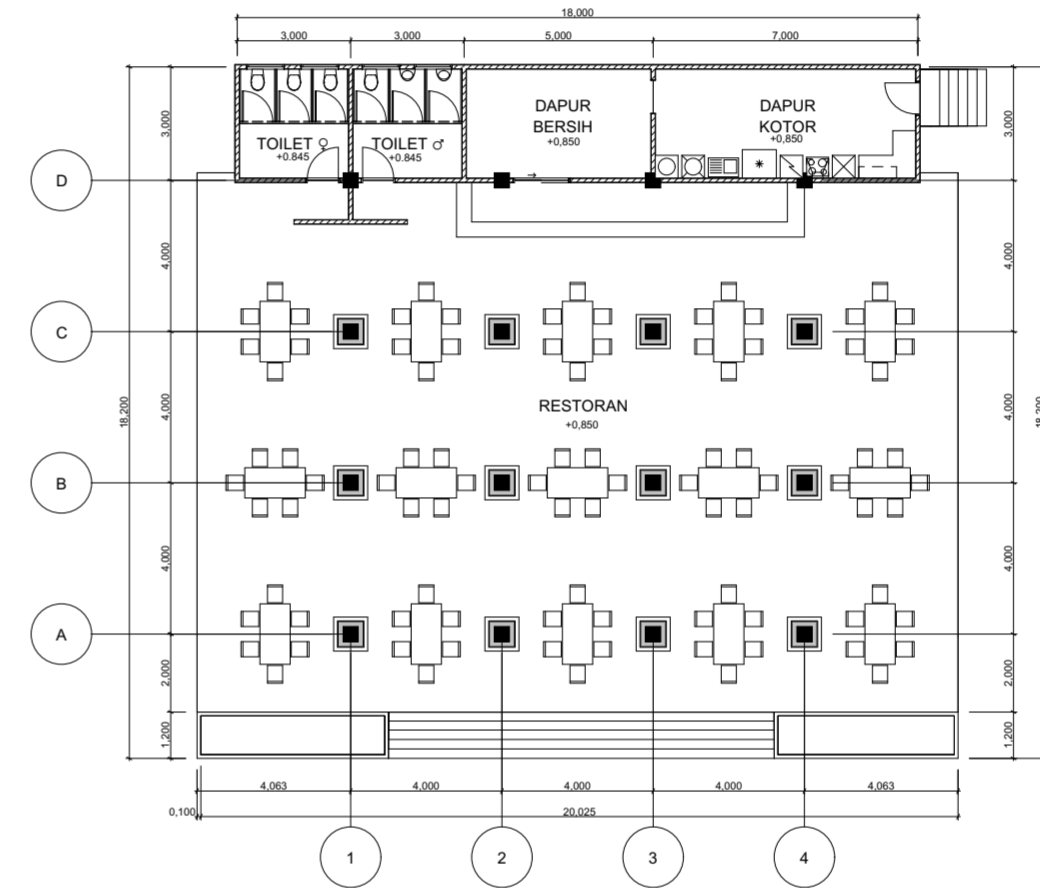

UNIVERSITAS ISLAM INDONESIA JURUSAN ARSITEKTUR FAKULTAS TEKNIK SIPIL DAN PERENCANAAN UNIVERSITAS ISLAM INDONESIA 2018 PROYEK AKHIR SARJANA	NAMA PROYEK	DOSEN PEMBIMBING	DOSEN PENGUJI	NAMA	JUDUL GAMBAR	HALAMAN	JUMLAH HALAMAN
	Cultural Hotel Sosrokusuman	Wiryono Raharjo, Ir., M.Arch., Ph.D	Muhammad Iftironi, Ir. MLA.	Salwa Nabila	DENAH RESTORAN, GYM, DAN MEE		
	LOKASI PROYEK			NIM	SKALA		
	Kampung Sosrokusuman, Danurejan, Yogyakarta			14 512 196	1 : 200