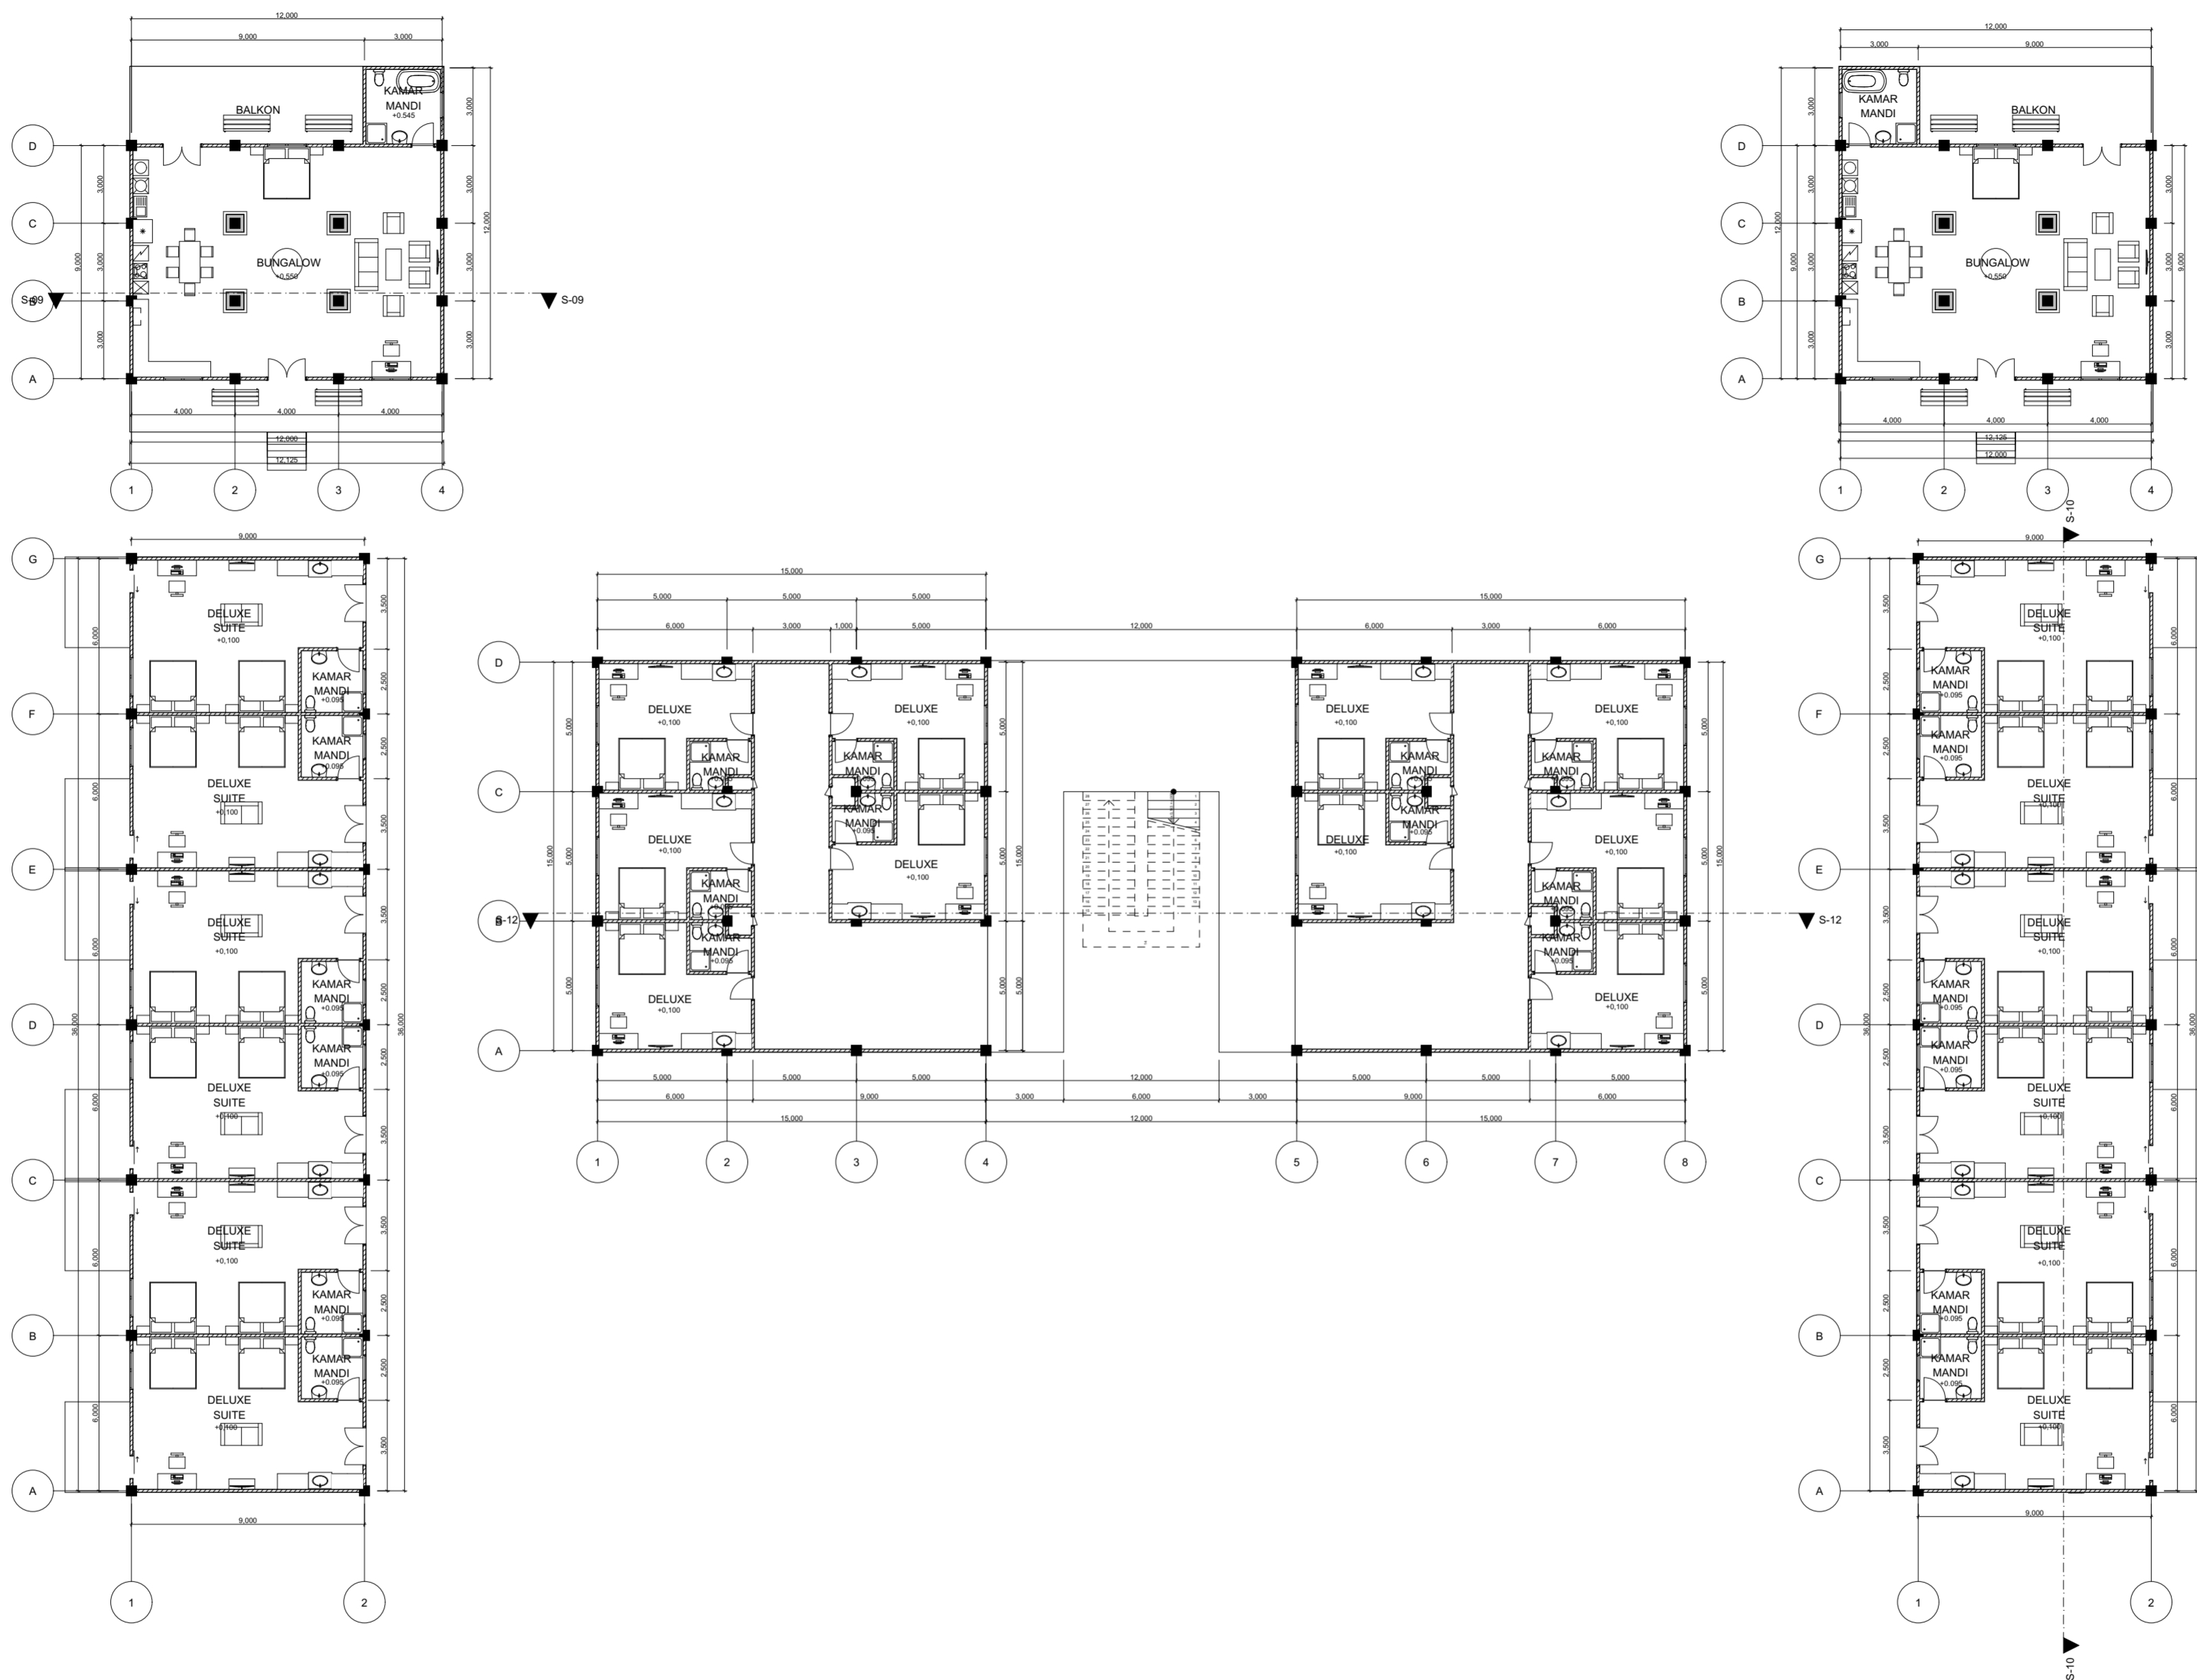

 <p>UNIVERSITAS ISLAM INDONESIA</p> <p>JURUSAN ARSITEKTUR FAKULTAS TEKNIK SIPIL DAN PERENCANAAN UNIVERSITAS ISLAM INDONESIA 2018</p> <p>PROYEK AKHIR SARJANA</p>	NAMA PROYEK	DOSEN PEMBIMBING	DOSEN PENGUJI	NAMA	JUDUL GAMBAR	HALAMAN	JUMLAH HALAMAN
	Cultural Hotel Sosrokusuman	Wiryono Raharjo, Ir., M.Arch., Ph.D	Muhammad Iftironi, Ir. MLA.	Salwa Nabila	DENAH LOBBY HOTEL, PENDOPO, DAN MUSHOLLA		
	LOKASI PROYEK			NIM	SKALA		
	Kampung Sosrokusuman, Danurejan, Yogyakarta			14 512 196	1 : 200		

 <p>UNIVERSITAS ISLAM INDONESIA</p> <p>JURUSAN ARSITEKTUR FAKULTAS TEKNIK SIPIL DAN PERENCANAAN UNIVERSITAS ISLAM INDONESIA 2018 PROYEK AKHIR SARJANA</p>	NAMA PROYEK	DOSEN PEMBIMBING	DOSEN PENGUJI	NAMA	JUDUL GAMBAR	HALAMAN	JUMLAH HALAMAN
	Cultural Hotel Sosrokusuman	Wiryono Raharjo, Ir., M.Arch., Ph.D	Muhammad Iftironi, Ir. MLA.	Salwa Nabila	DENAH AREA KAMAR HOTEL LANTAI 1		
	LOKASI PROYEK			NIM	SKALA		
	Kampung Sosrokusuman, Danurejan, Yogyakarta			14 512 196	1 : 200		