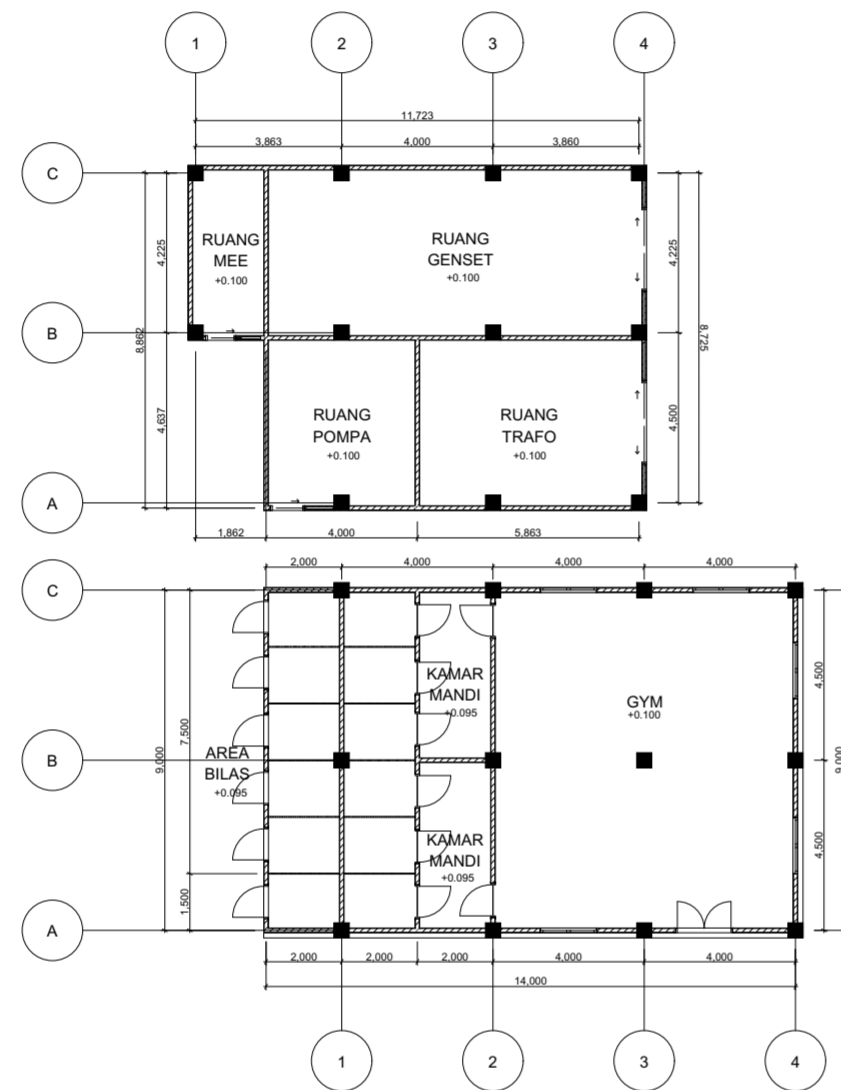

UNIVERSITAS ISLAM INDONESIA JURUSAN ARSITEKTUR FAKULTAS TEKNIK SIPIL DAN PERENCANAAN UNIVERSITAS ISLAM INDONESIA 2018 PROYEK AKHIR SARJANA	NAMA PROYEK	DOSEN PEMBIMBING	DOSEN PENGUJI	NAMA	JUDUL GAMBAR	HALAMAN	JUMLAH HALAMAN
	Cultural Hotel Sosrokusuman	Wiryono Raharjo, Ir., M.Arch., Ph.D	Muhammad Iftironi, Ir. MLA.	Salwa Nabila	DENAH RESTORAN, GYM, DAN MEE		
	LOKASI PROYEK			NIM	SKALA		
	Kampung Sosrokusuman, Danurejan, Yogyakarta			14 512 196	1 : 200