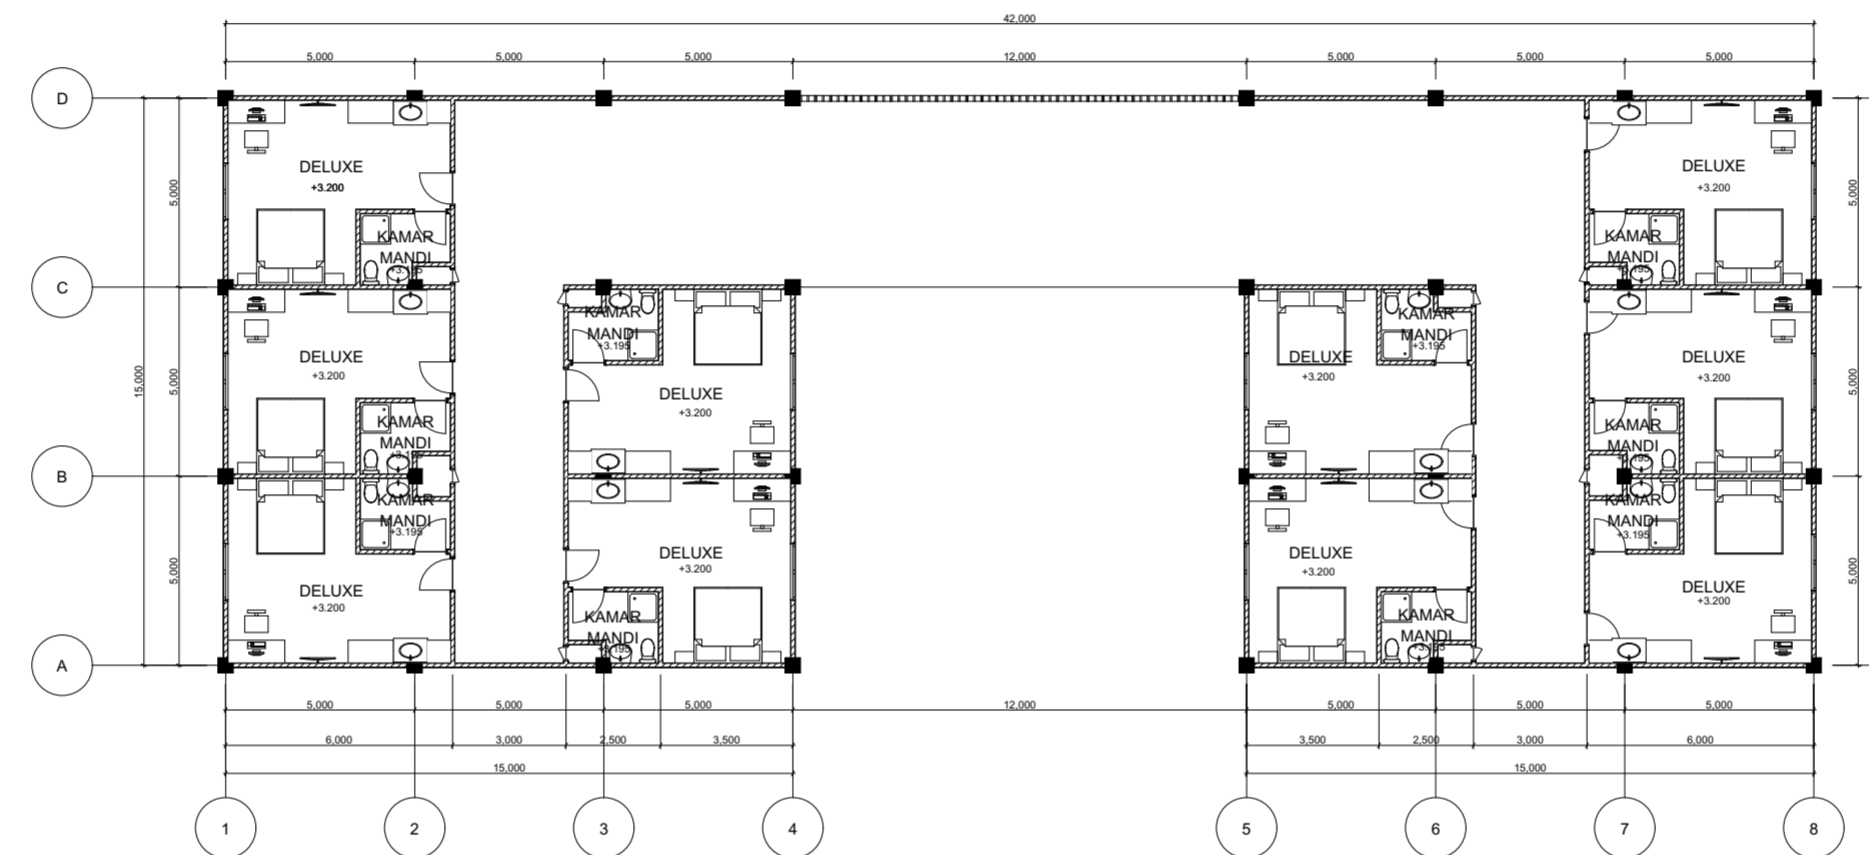

UNIVERSITAS ISLAM INDONESIA JURUSAN ARSITEKTUR FAKULTAS TEKNIK SIPIL DAN PERENCANAAN UNIVERSITAS ISLAM INDONESIA 2018 PROYEK AKHIR SARJANA	NAMA PROYEK	DOSEN PEMBIMBING	DOSEN PENGUJI	NAMA	JUDUL GAMBAR	HALAMAN	JUMLAH HALAMAN
	Cultural Hotel Sosrokusuman			Salwa Nabila	DENAH AREA KAMAR HOTEL LANTAI 1		
	LOKASI PROYEK			NIM	SKALA		
	Kampung Sosrokusuman, Danurejan, Yogyakarta	Wiryono Raharjo, Ir., M.Arch., Ph.D	Muhammad Ifitroni, Ir. MLA.	14 512 196	1 : 200