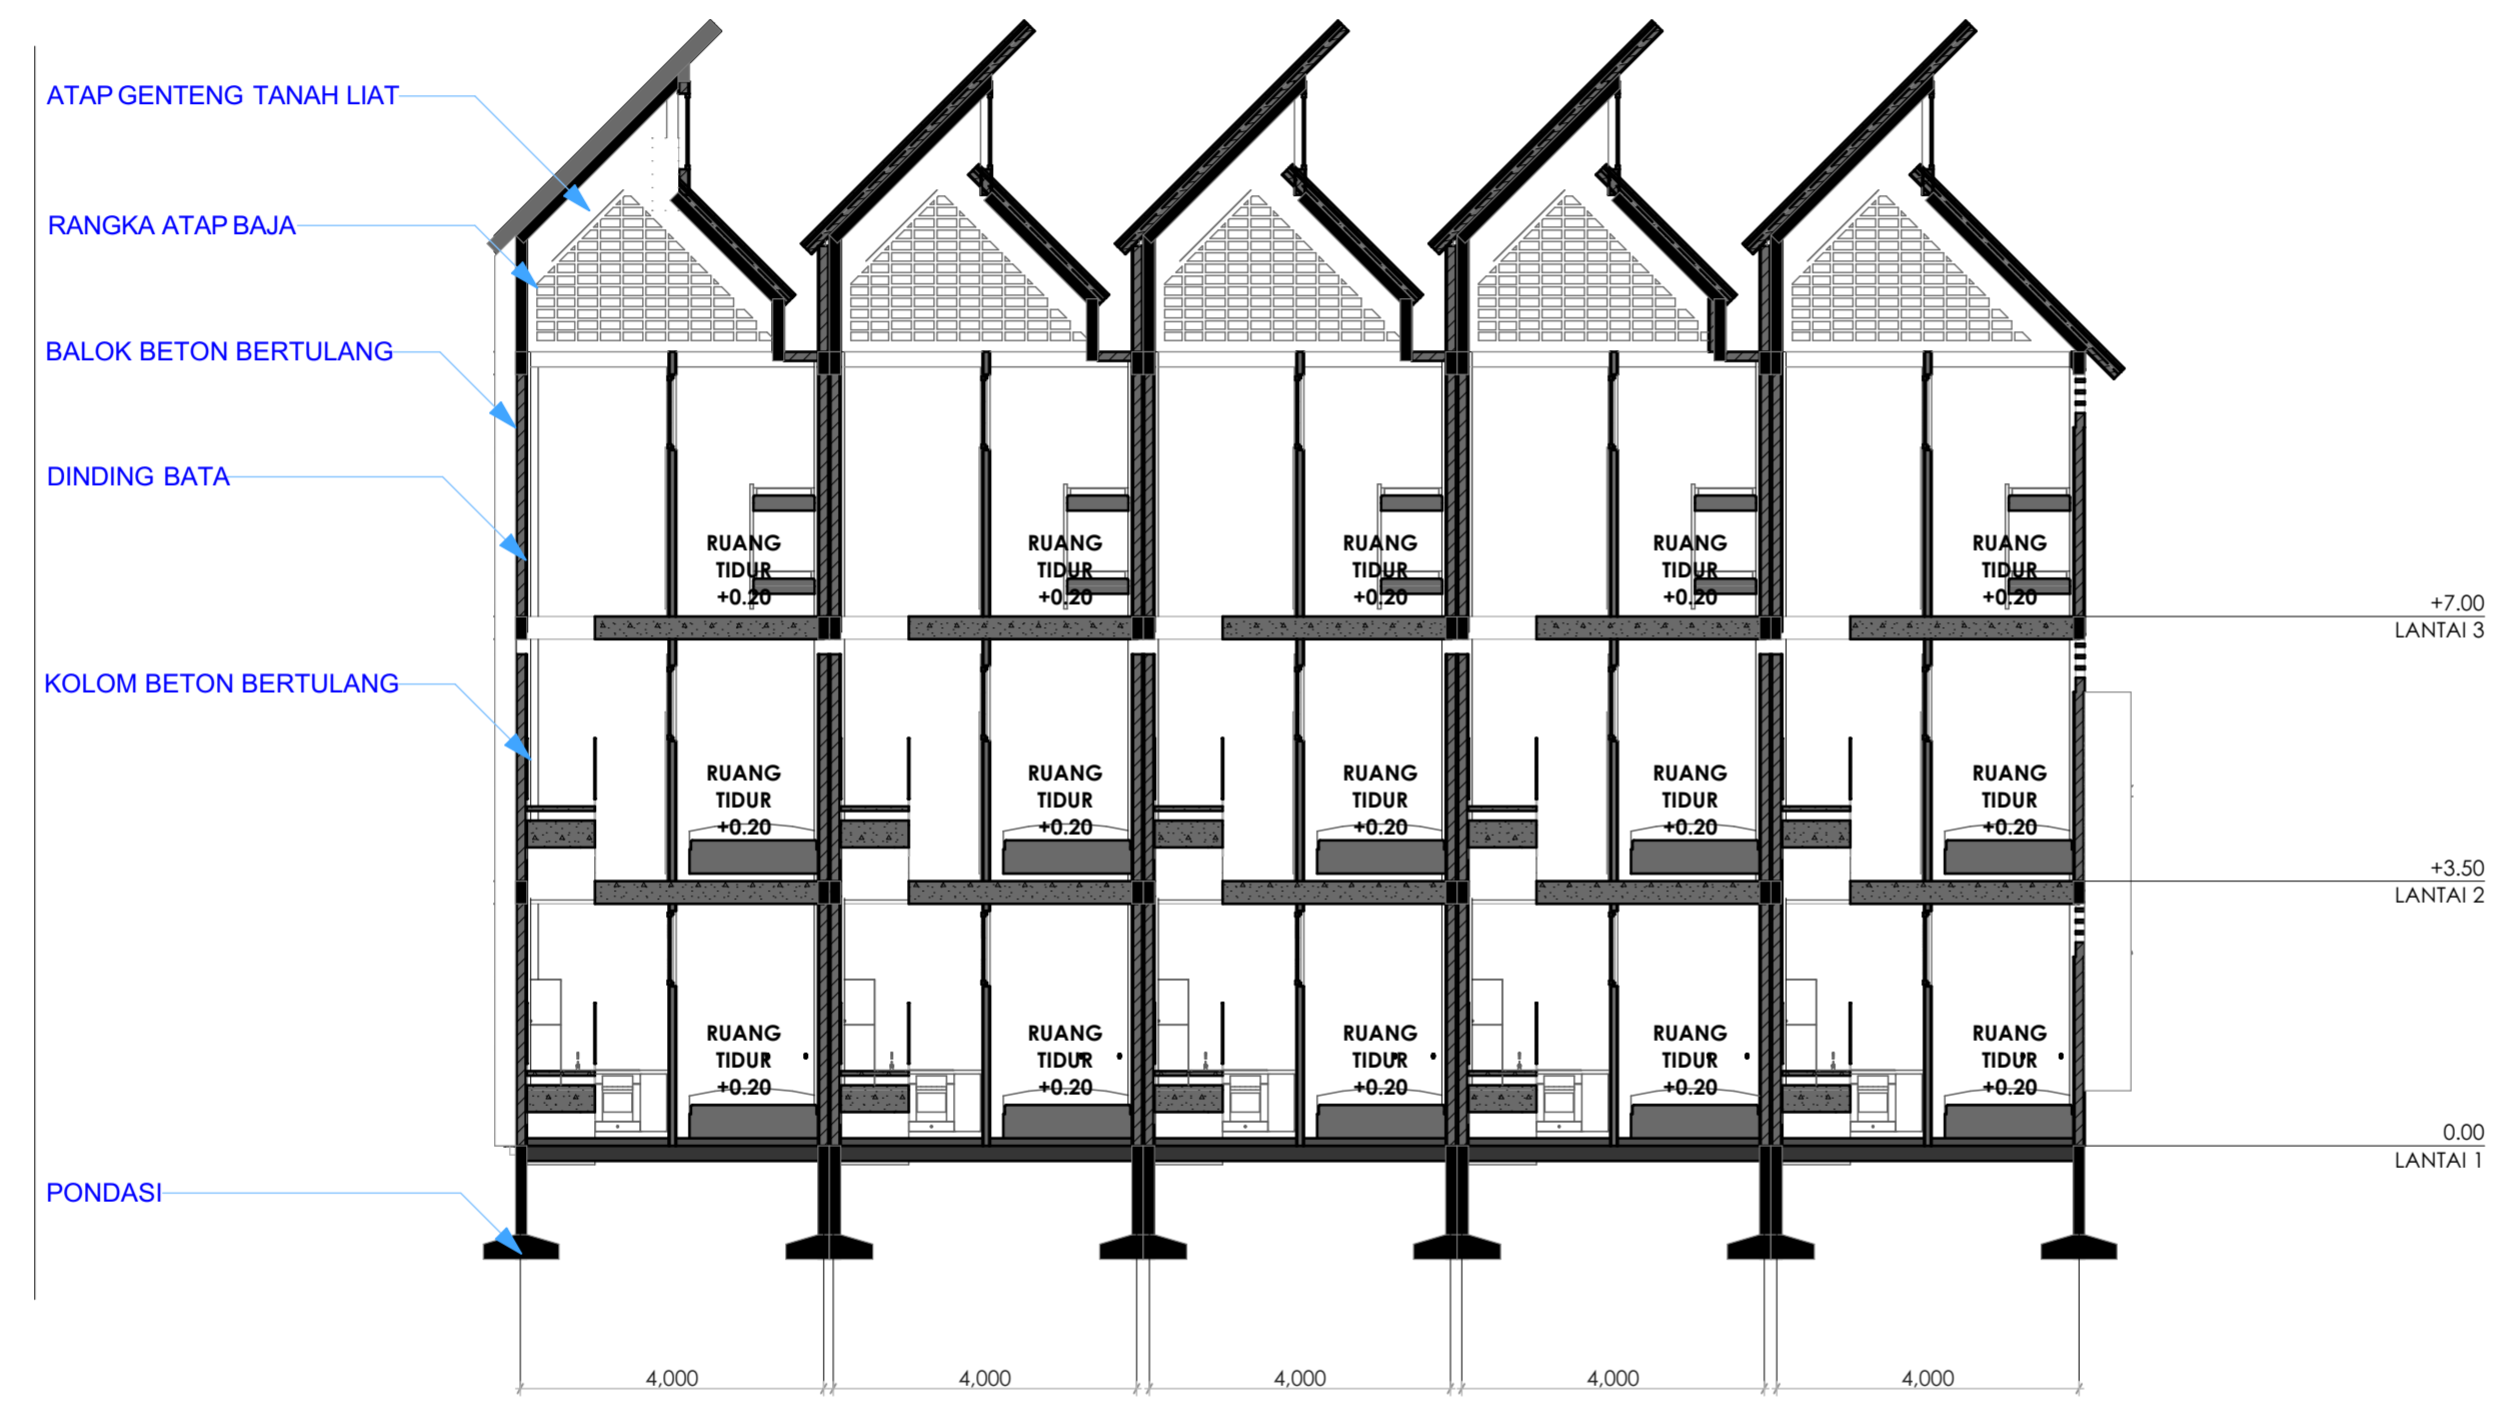

JURUSAN ARSITEKTUR
FAKULTAS TEKNIK SIPILDAN
PERENCANAAN
UNIVERSITAS ISLAM INDONESIA

PROYEK AKHIR SARJANA

NAMA

ANINDITA NADIA AMIROH

NIM

14512145

DOSEN PEMBIMBING

Dr. Ir. Arif Wismadi M.Sc

NAMA PROYEK

HUNIAN KAMPUNG DERET
DUSUN GOWOK DENGAN
PERENCANAAN SISTEM
PENCAHAYAAN ALAMI

LOKASI PROYEK

RT 14, DUSUN GOWOK,
CATURTINGGAL, DEPOK
SEMAN, YOGYAKARTA

KETERANGAN

JUDUL GAMBAR

POTONGAN A CLUSTER
2

SCALE

1:100

PAGE