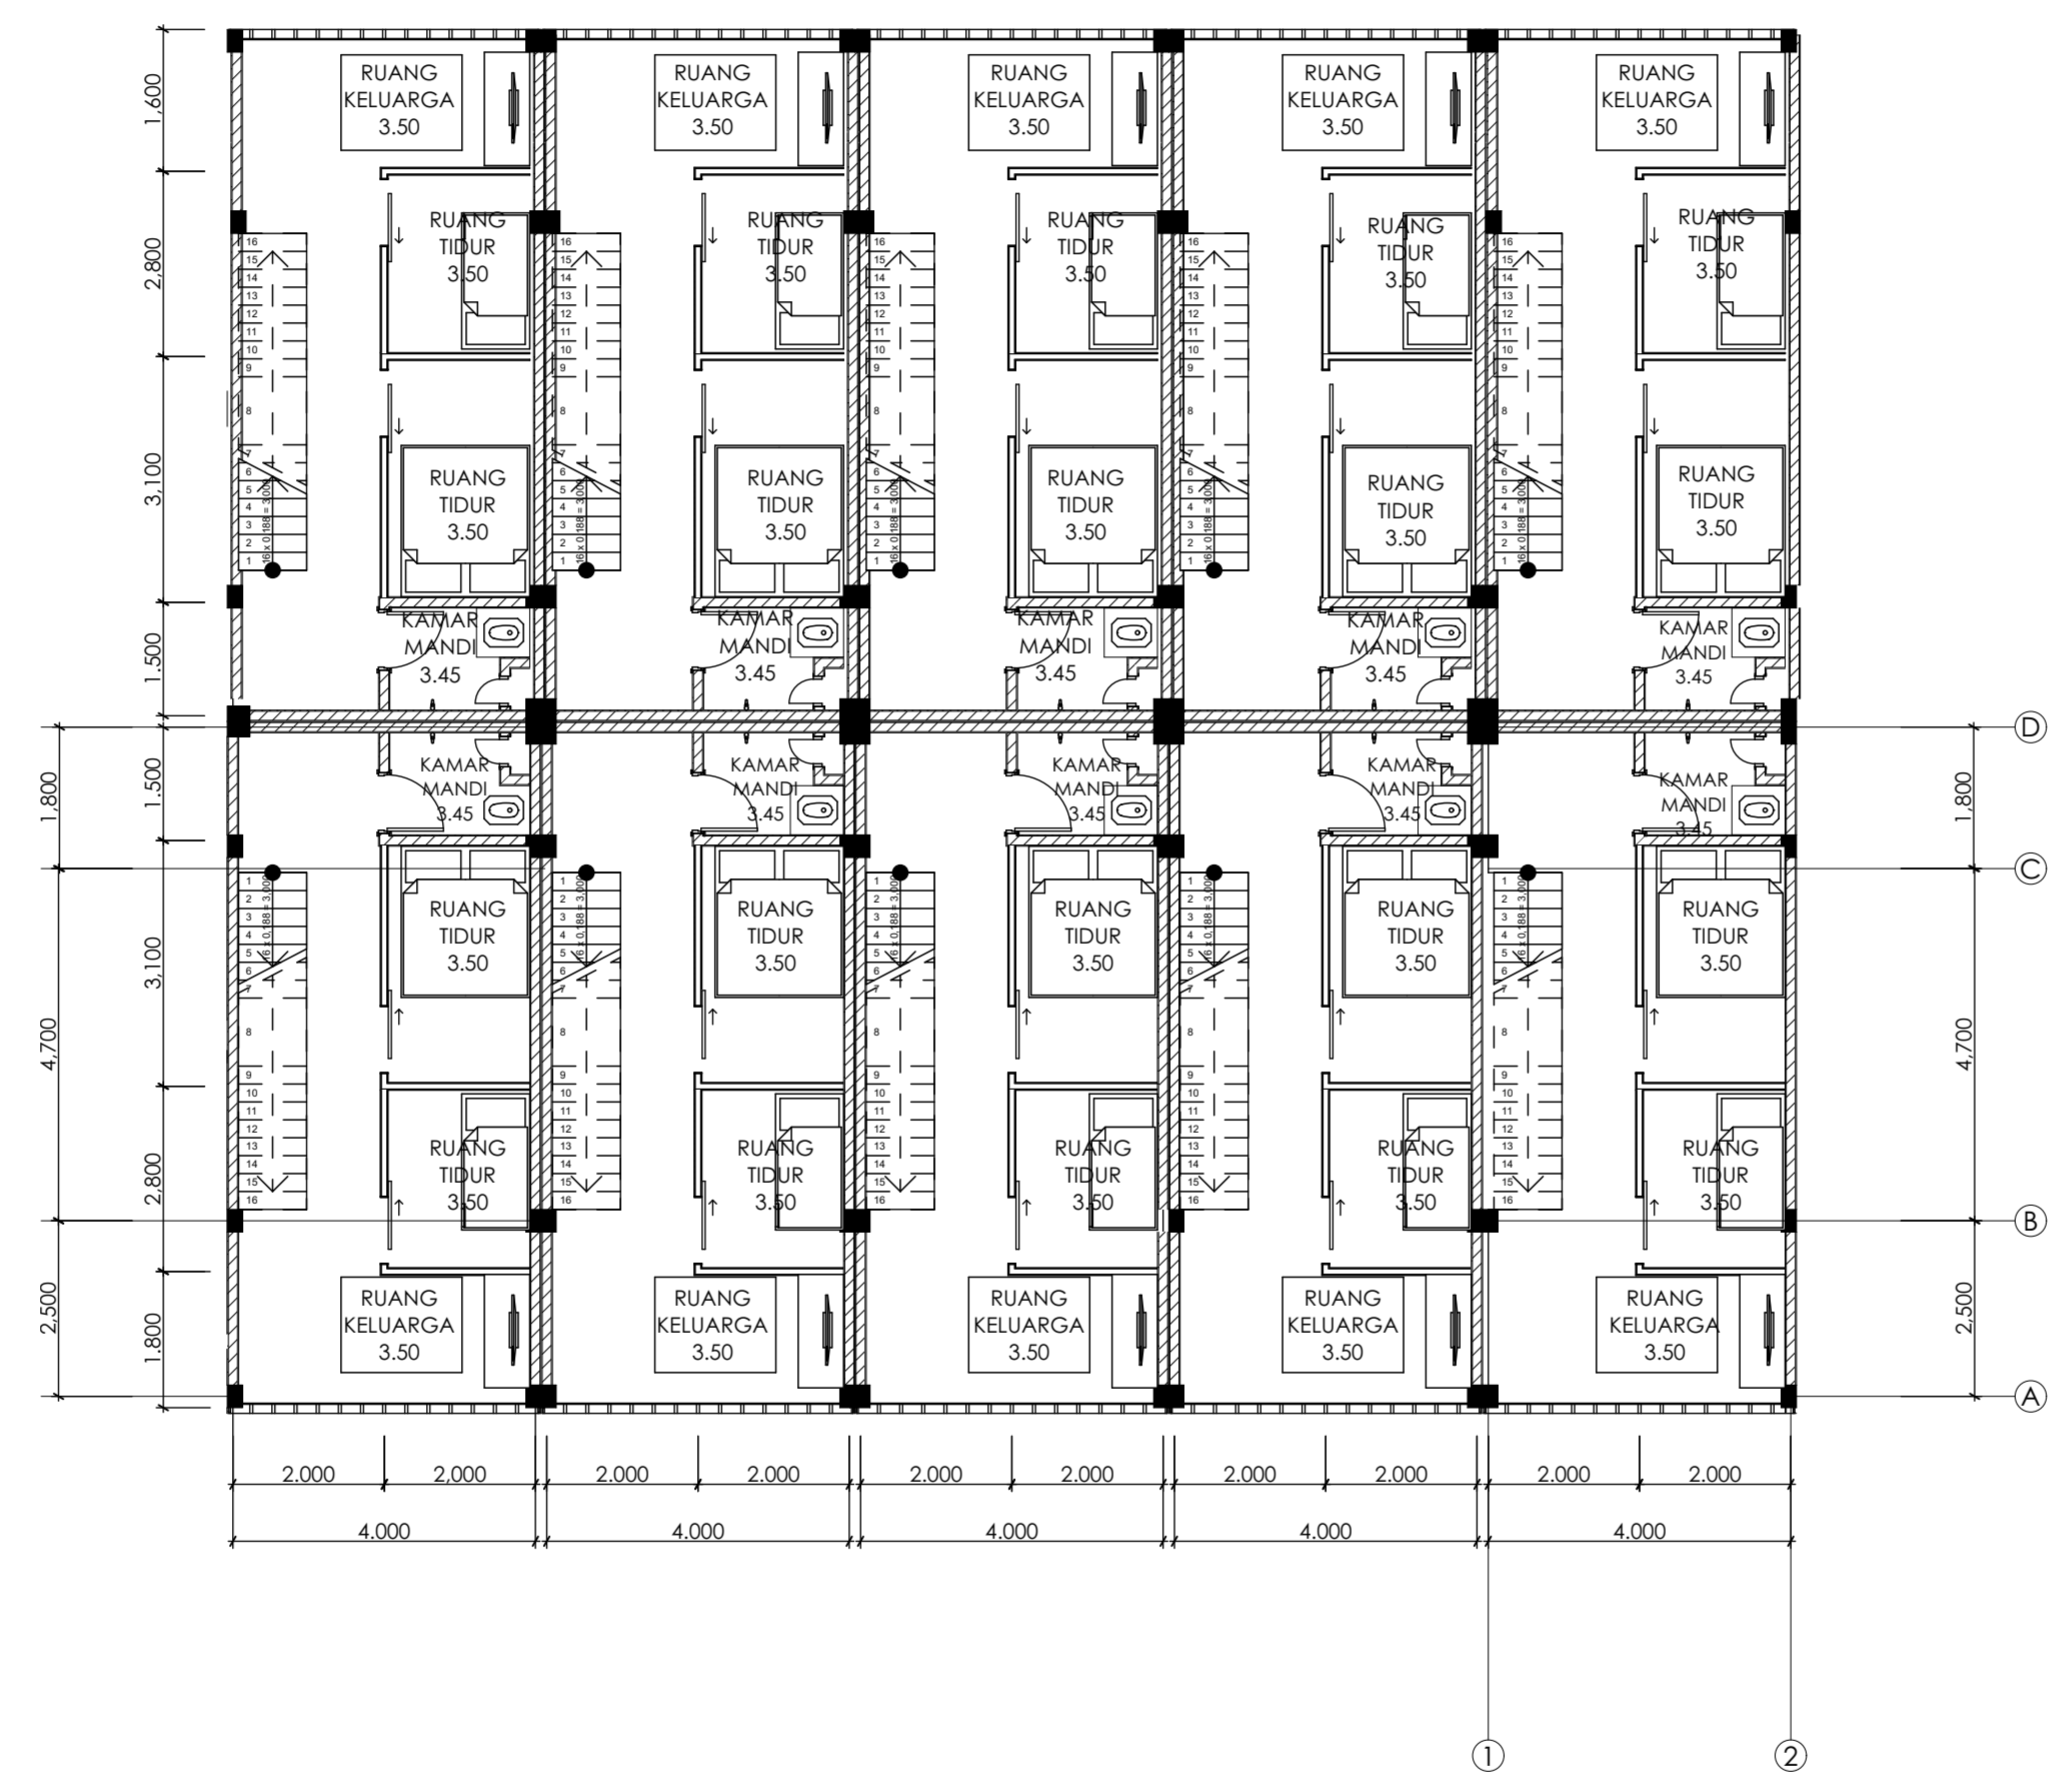

RT 14, DUSUN GOWOK,
CATURTINGGAL, DEPOK
SEMAN, YOGYAKARTA

KETERANGAN

JUDUL GAMBAR

DENAH CLUSTER 2
LANTAI 2

SCALE

1:100

PAGE

JURUSAN ARSITEKTUR
FAKULTAS TEKNIK SIPIL DAN
PERENCANAAN
UNIVERSITAS ISLAM INDONESIA