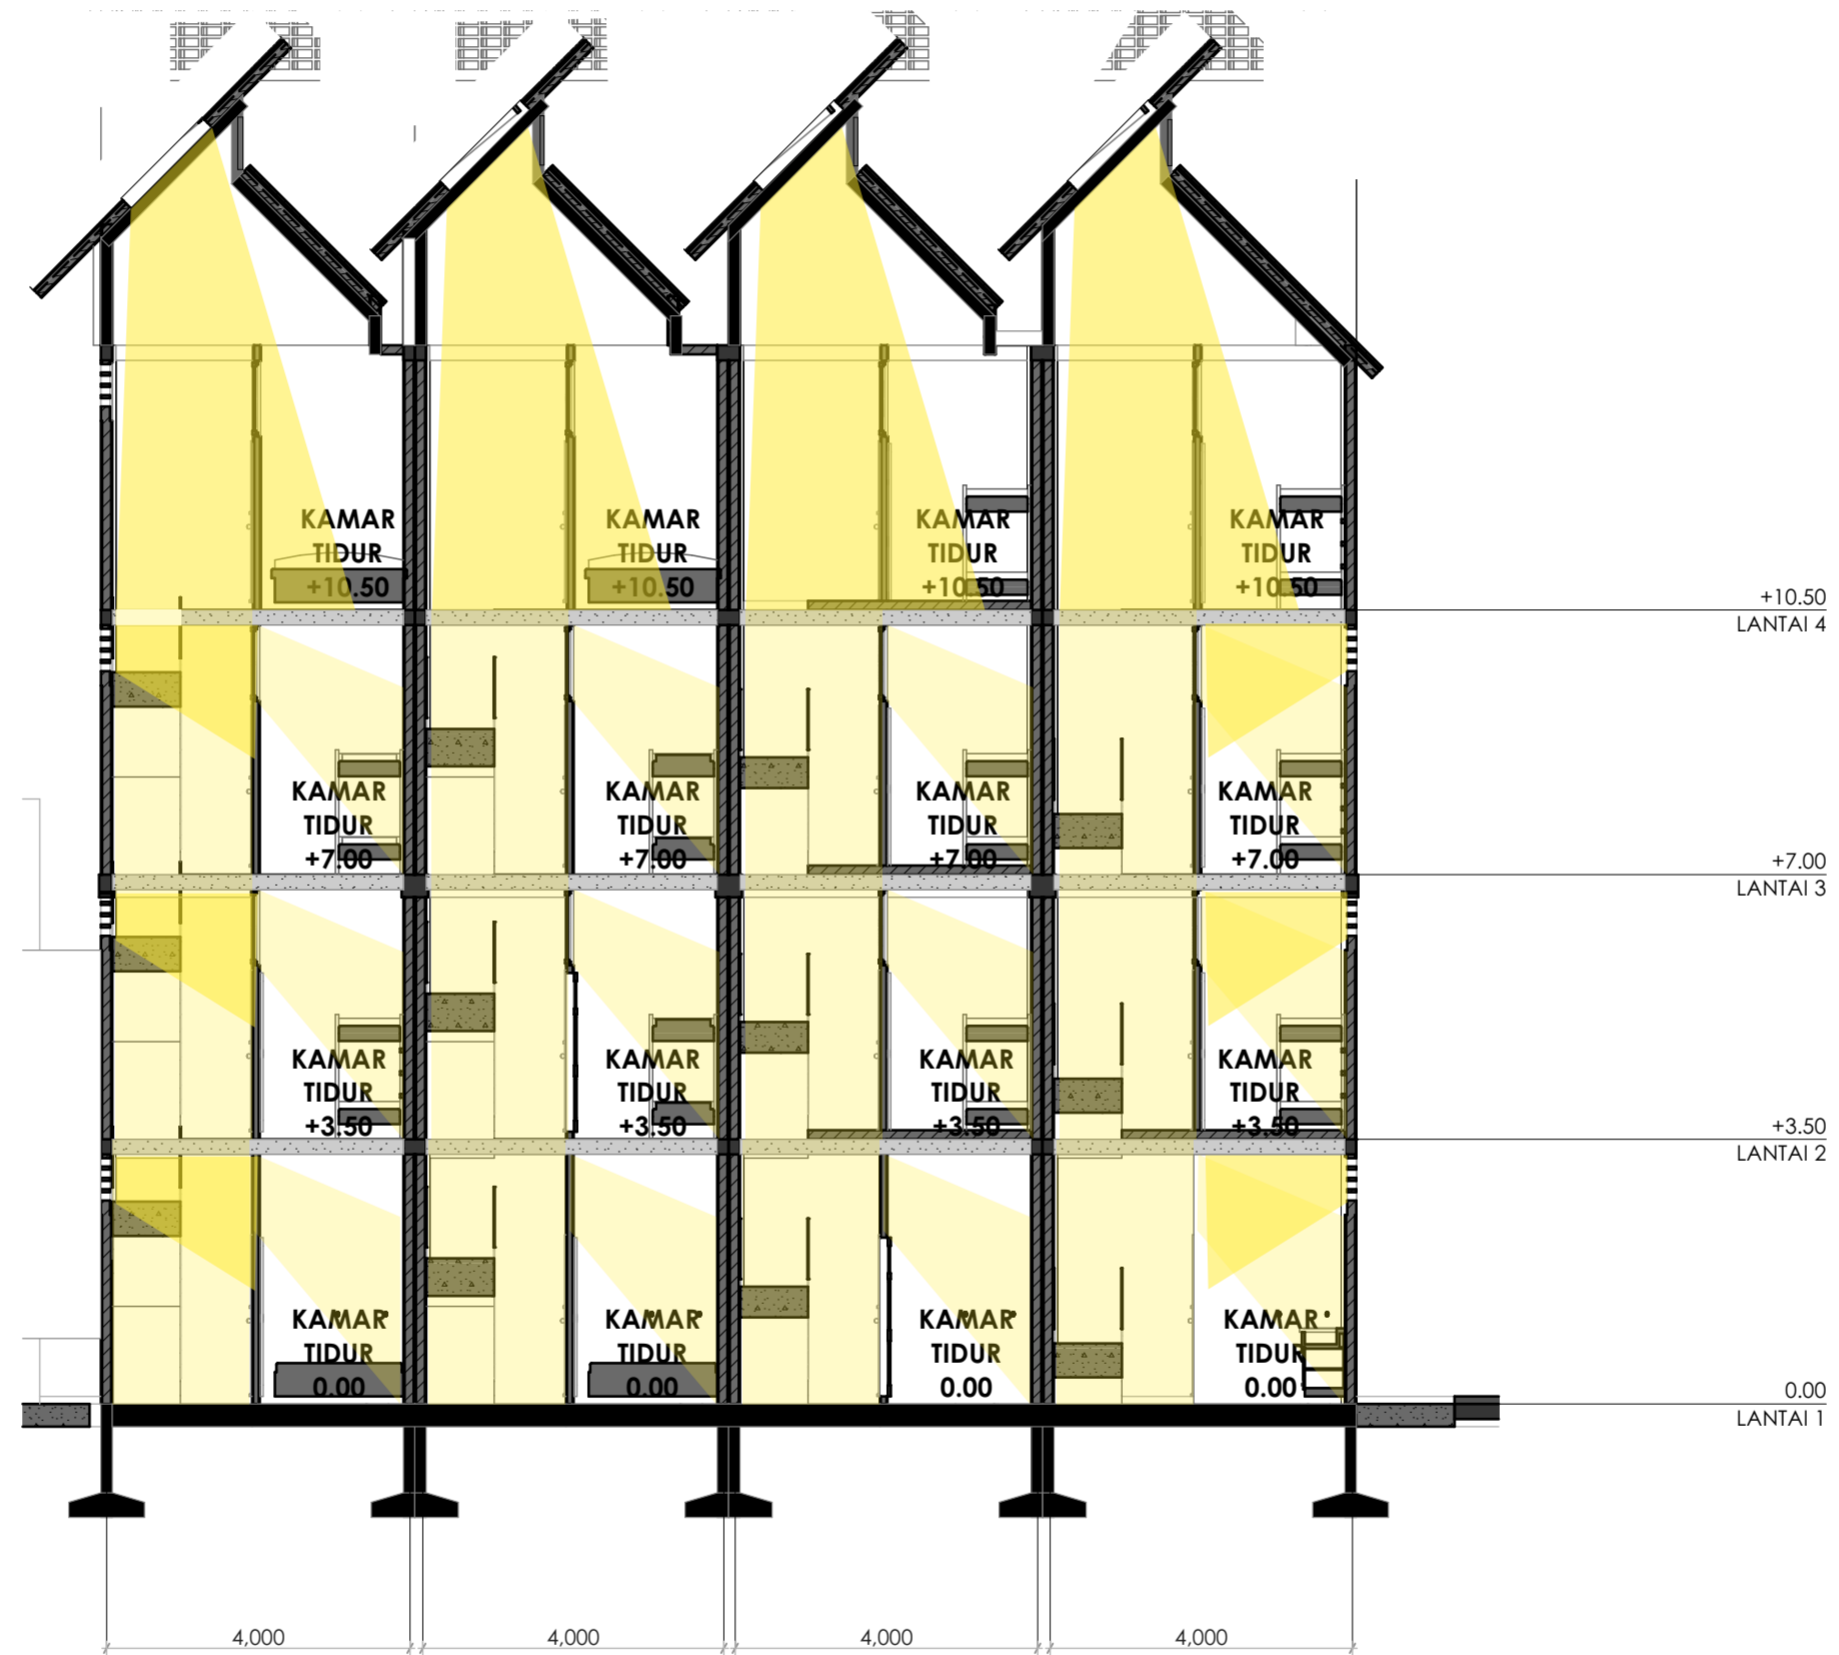

JURUSAN ARSITEKTUR
FAKULTAS TEKNIK SIPIL DAN
PERENCANAAN
UNIVERSITAS ISLAM INDONESIA

PROYEK AKHIR SARJANA

NAMA

ANINDITA NADIA AMIROH

NIM

14512145

DOSEN PEMBIMBING

Dr. Ir. Arif Wismadi M.Sc

NAMA PROYEK

HUNIAN KAMPUNG DERET
DUSUN GOWOK DENGAN
PERENCANAAN SISTEM
PENCAHAYAAN ALAMI

LOKASI PROYEK

RT 14, DUSUN GOWOK,
CATURtunggal, DEPOK
SLEMAN, YOGYAKARTA

KETERANGAN

JUDUL GAMBAR

SKEMA SISTEM
PENCAHAYAAN ALAMI
2

SCALE

1:100

PAGE