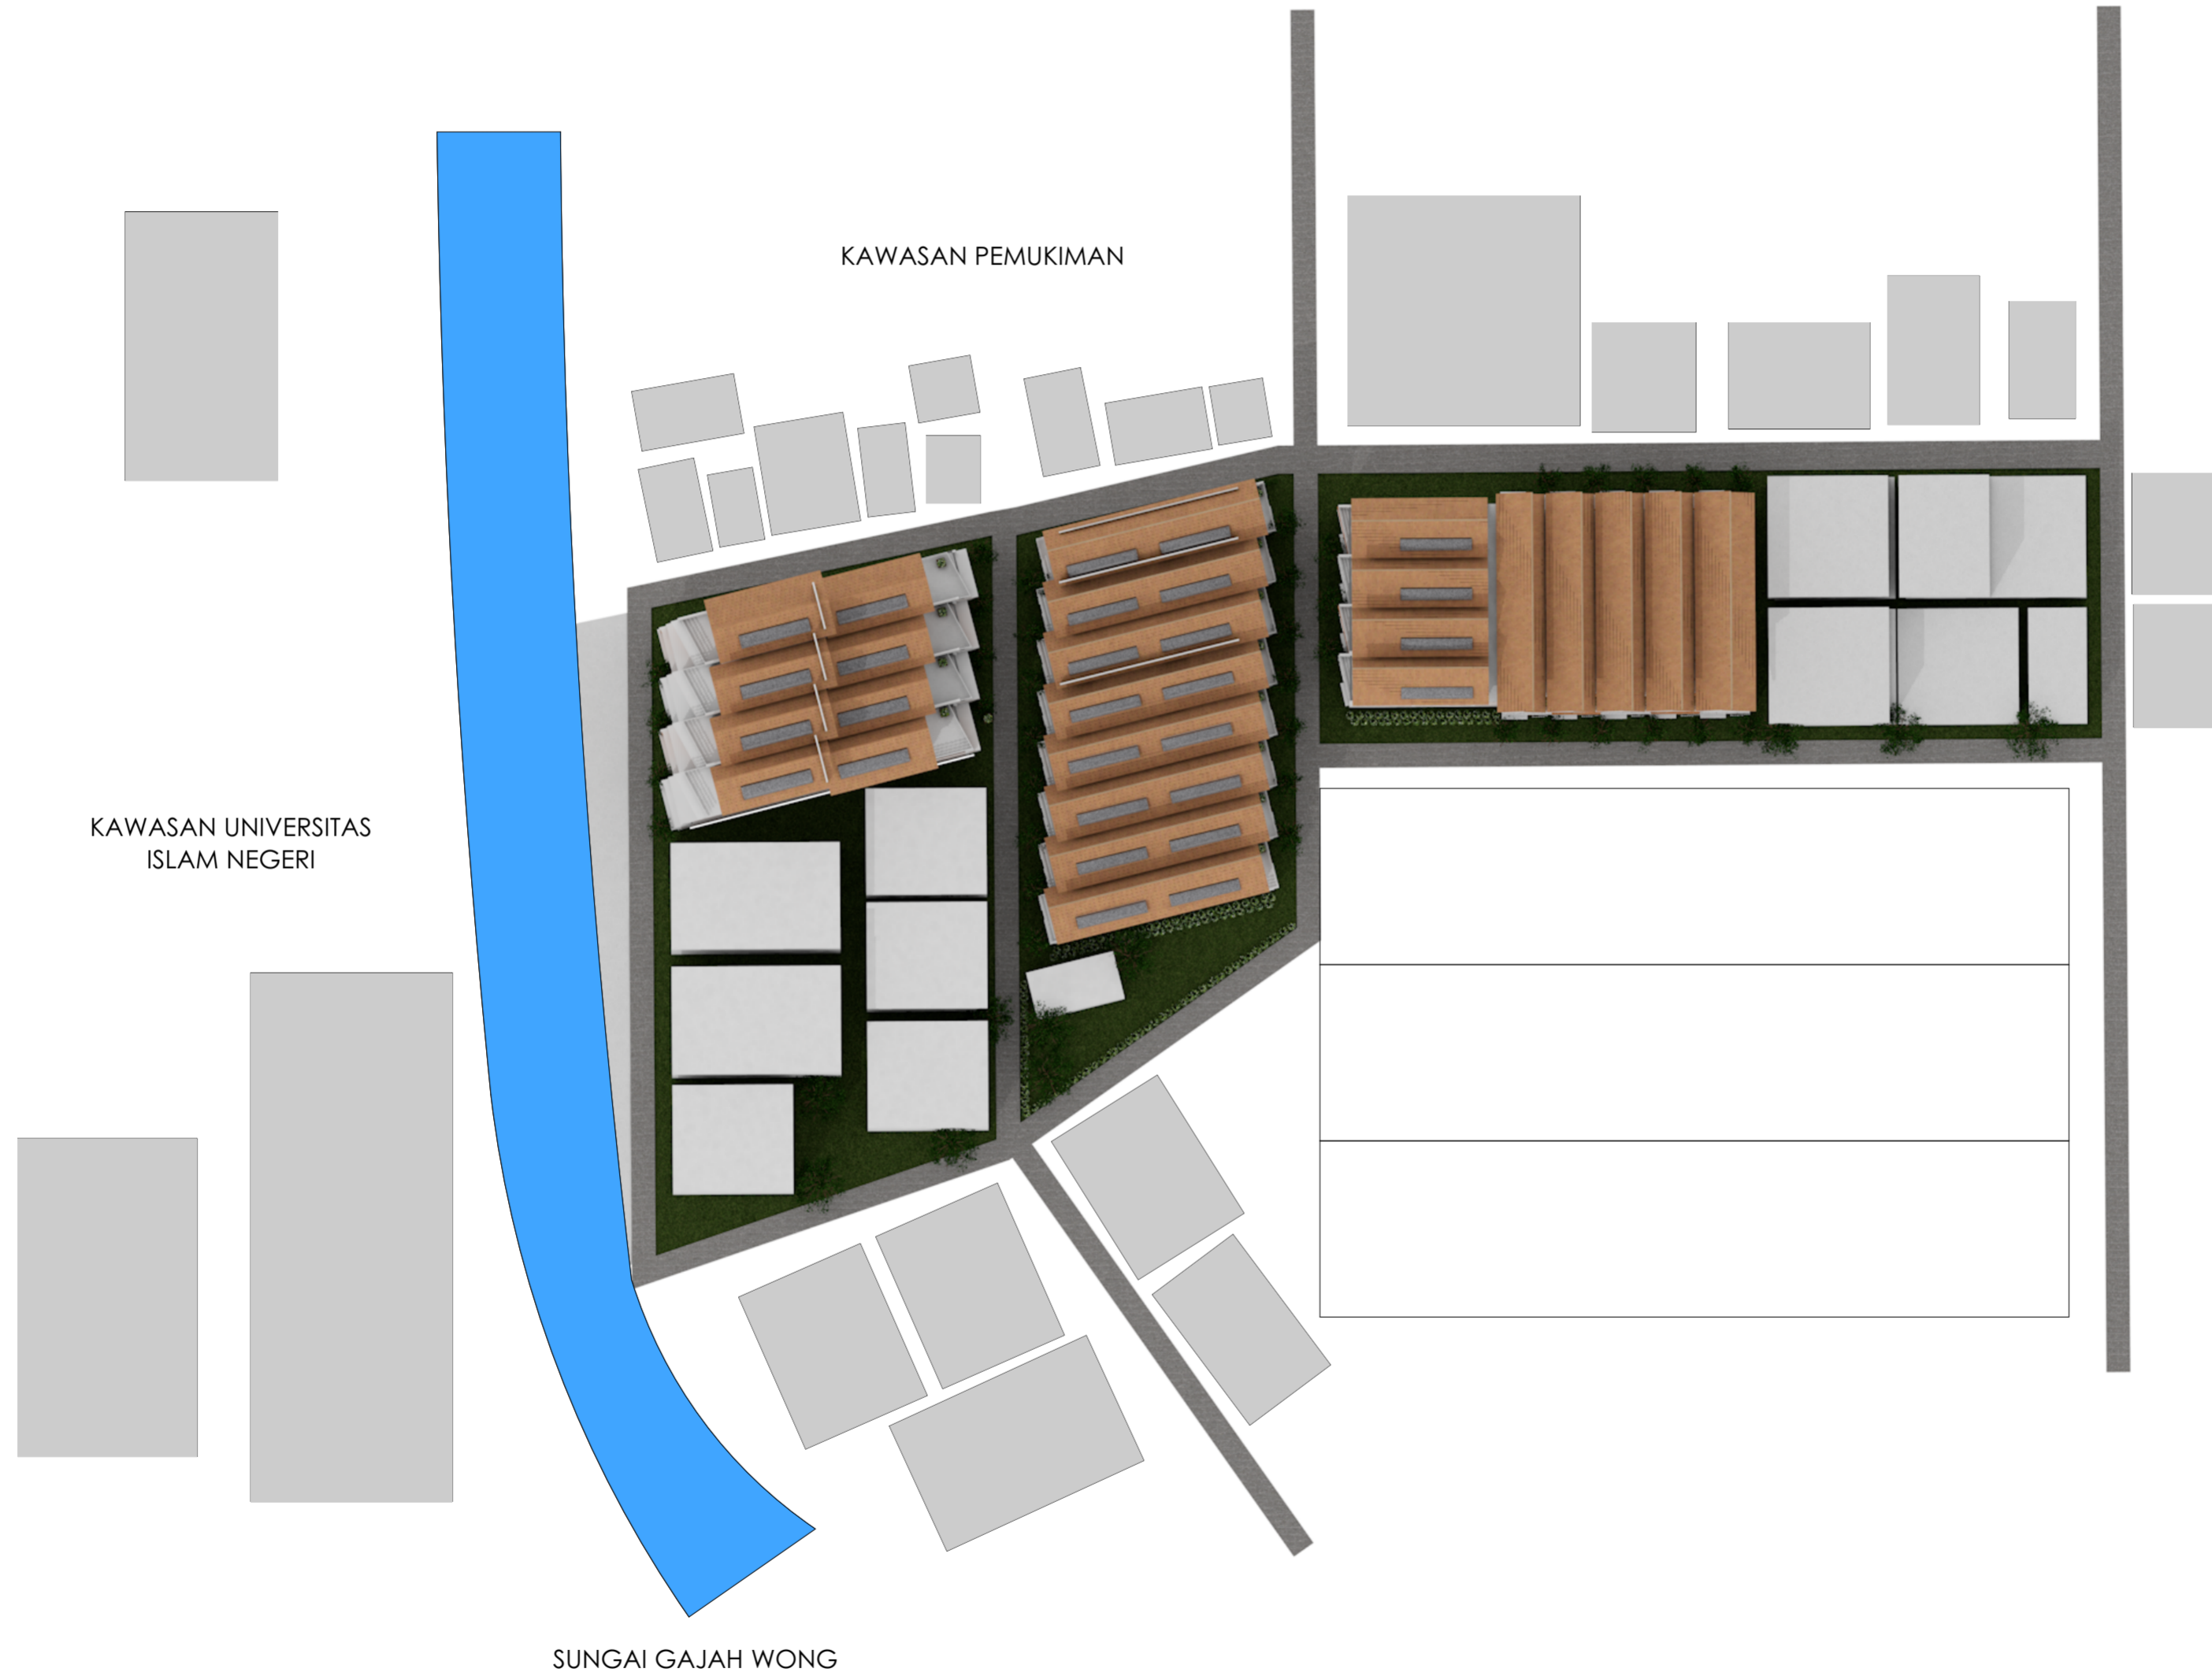

JURUSAN ARSITEKTUR
FAKULTAS TEKNIK SIPIL DAN
PERENCANAAN
UNIVERSITAS ISLAM INDONESIA

PROYEK AKHIR SARJANA

NAMA

ANINDITA NADIA AMIROH

NIM

14512145

DOSEN PEMBIMBING

Dr. Ir. Arif Wismadi M.Sc

NAMA PROYEK

HUNIAN KAMPUNG DERET
DUSUN GOWOK DENGAN
PERENCANAAN SISTEM
PENCAHAYAAN ALAMI

LOKASI PROYEK

RT 14, DUSUN GOWOK,
CATURTUNGGAL, DEPOK
SLEMAN, YOGYAKARTA

KETERANGAN

JUDUL GAMBAR

SITUASI

SCALE

1:500

PAGE