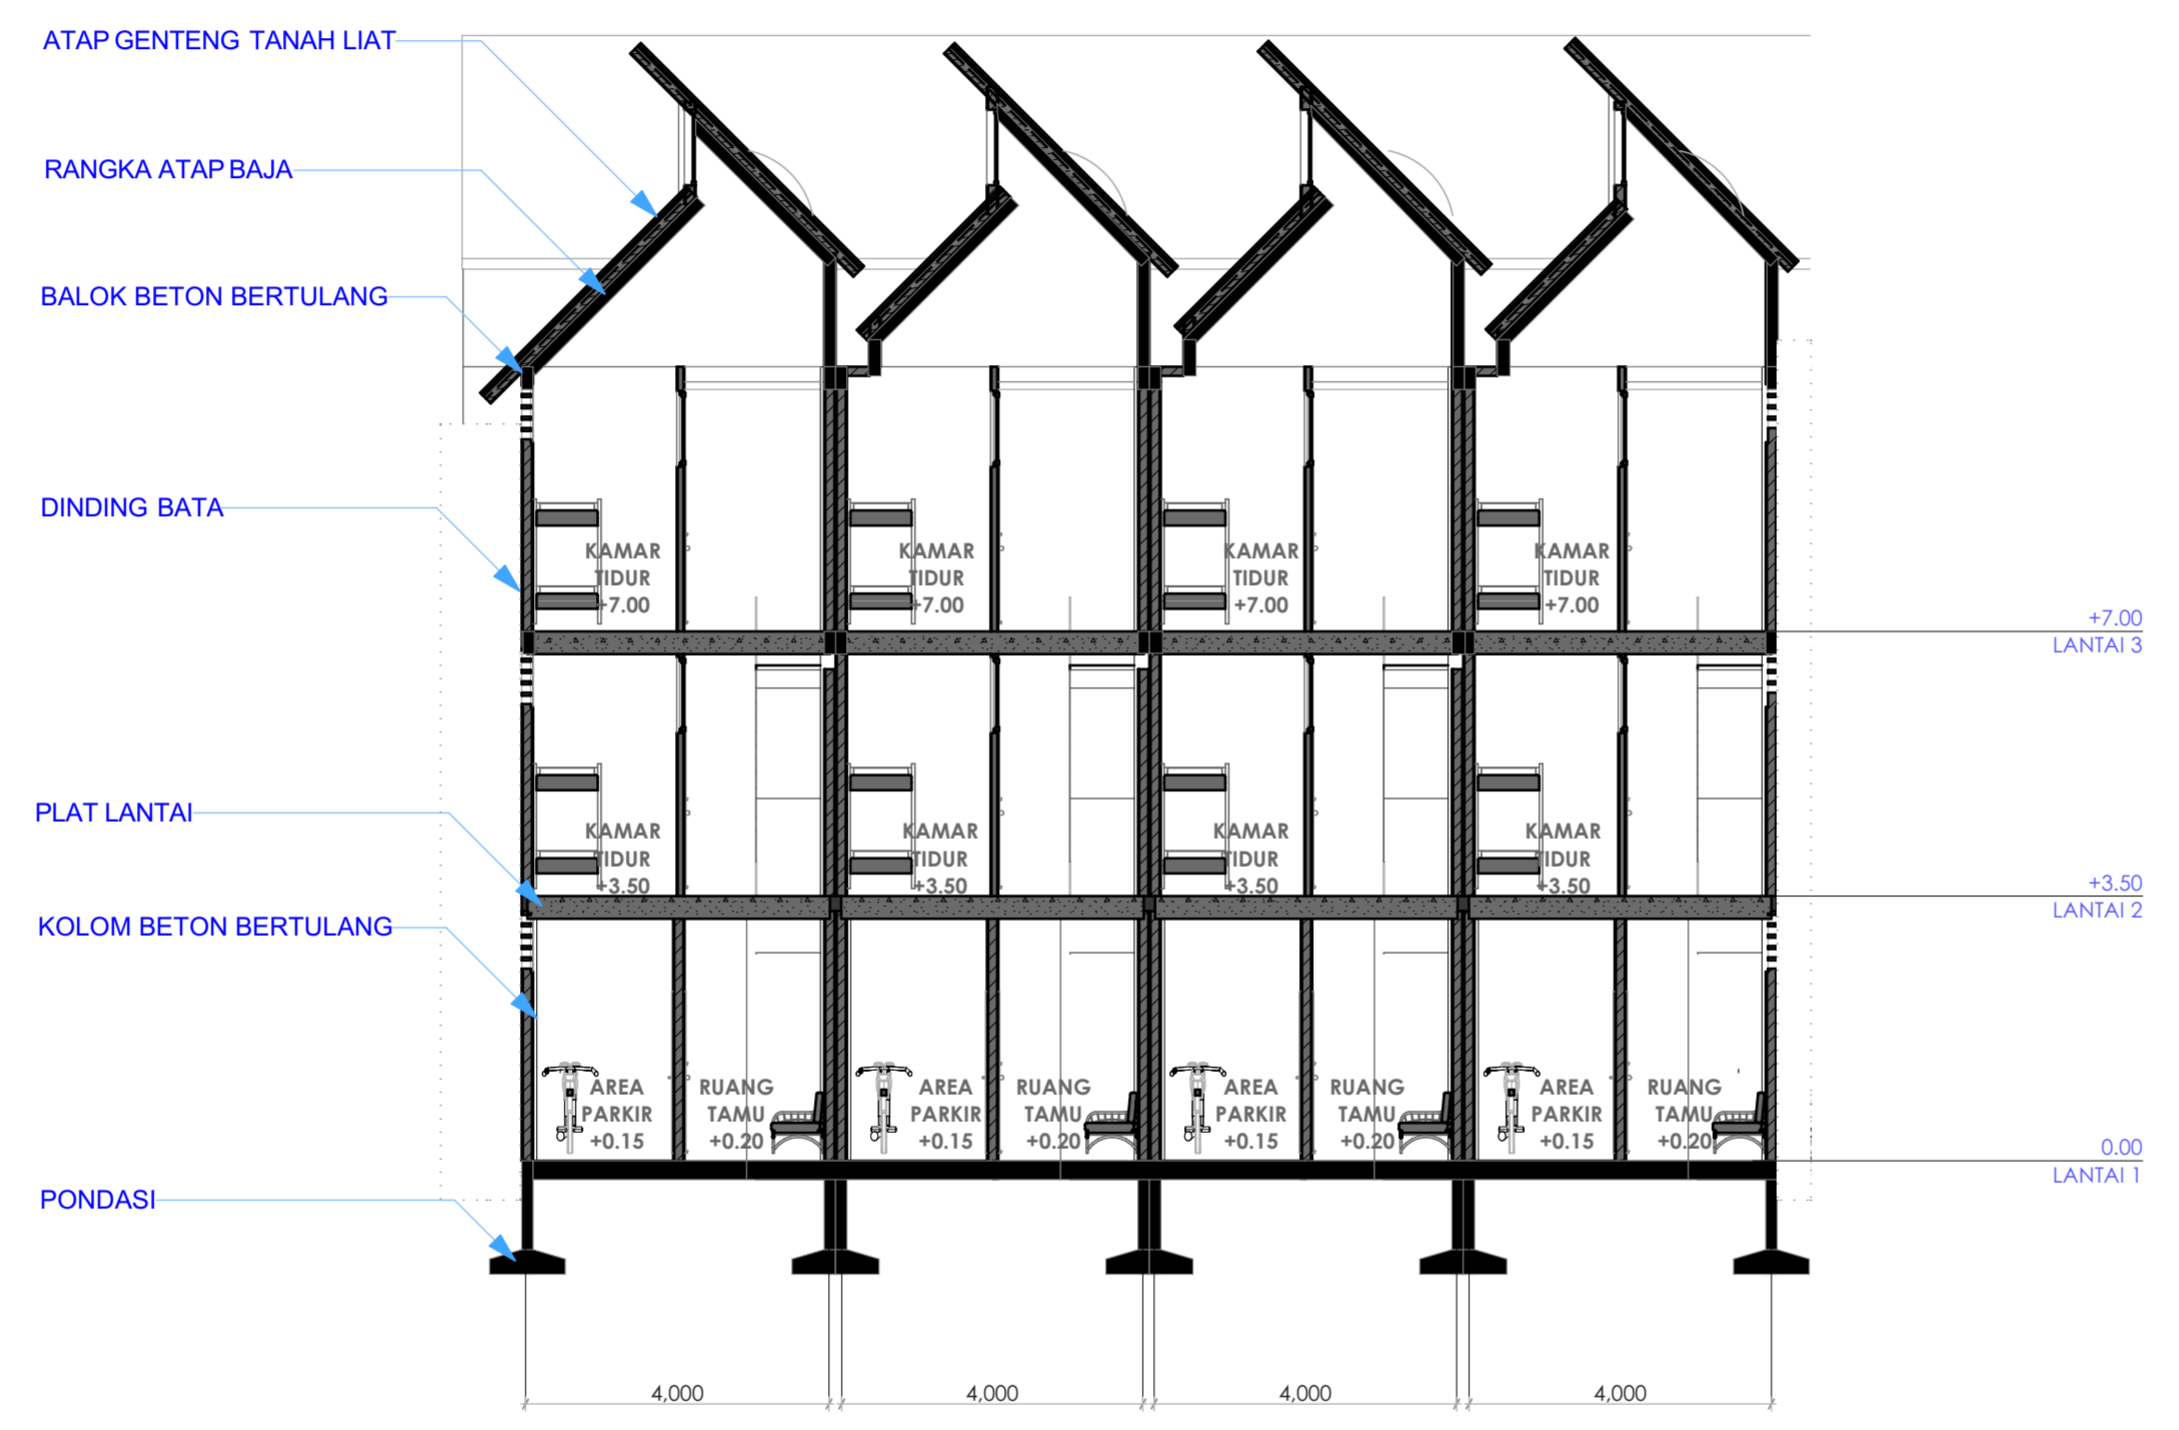

LOKASI PROYEK

RT 14, DUSUN GOWOK,
CATURtunggal, DEPOK
SEMAN, YOGYAKARTA

KETERANGAN

JUDUL GAMBAR

POTONGAN A CLUSTER
3

SCALE

1:100

PAGE