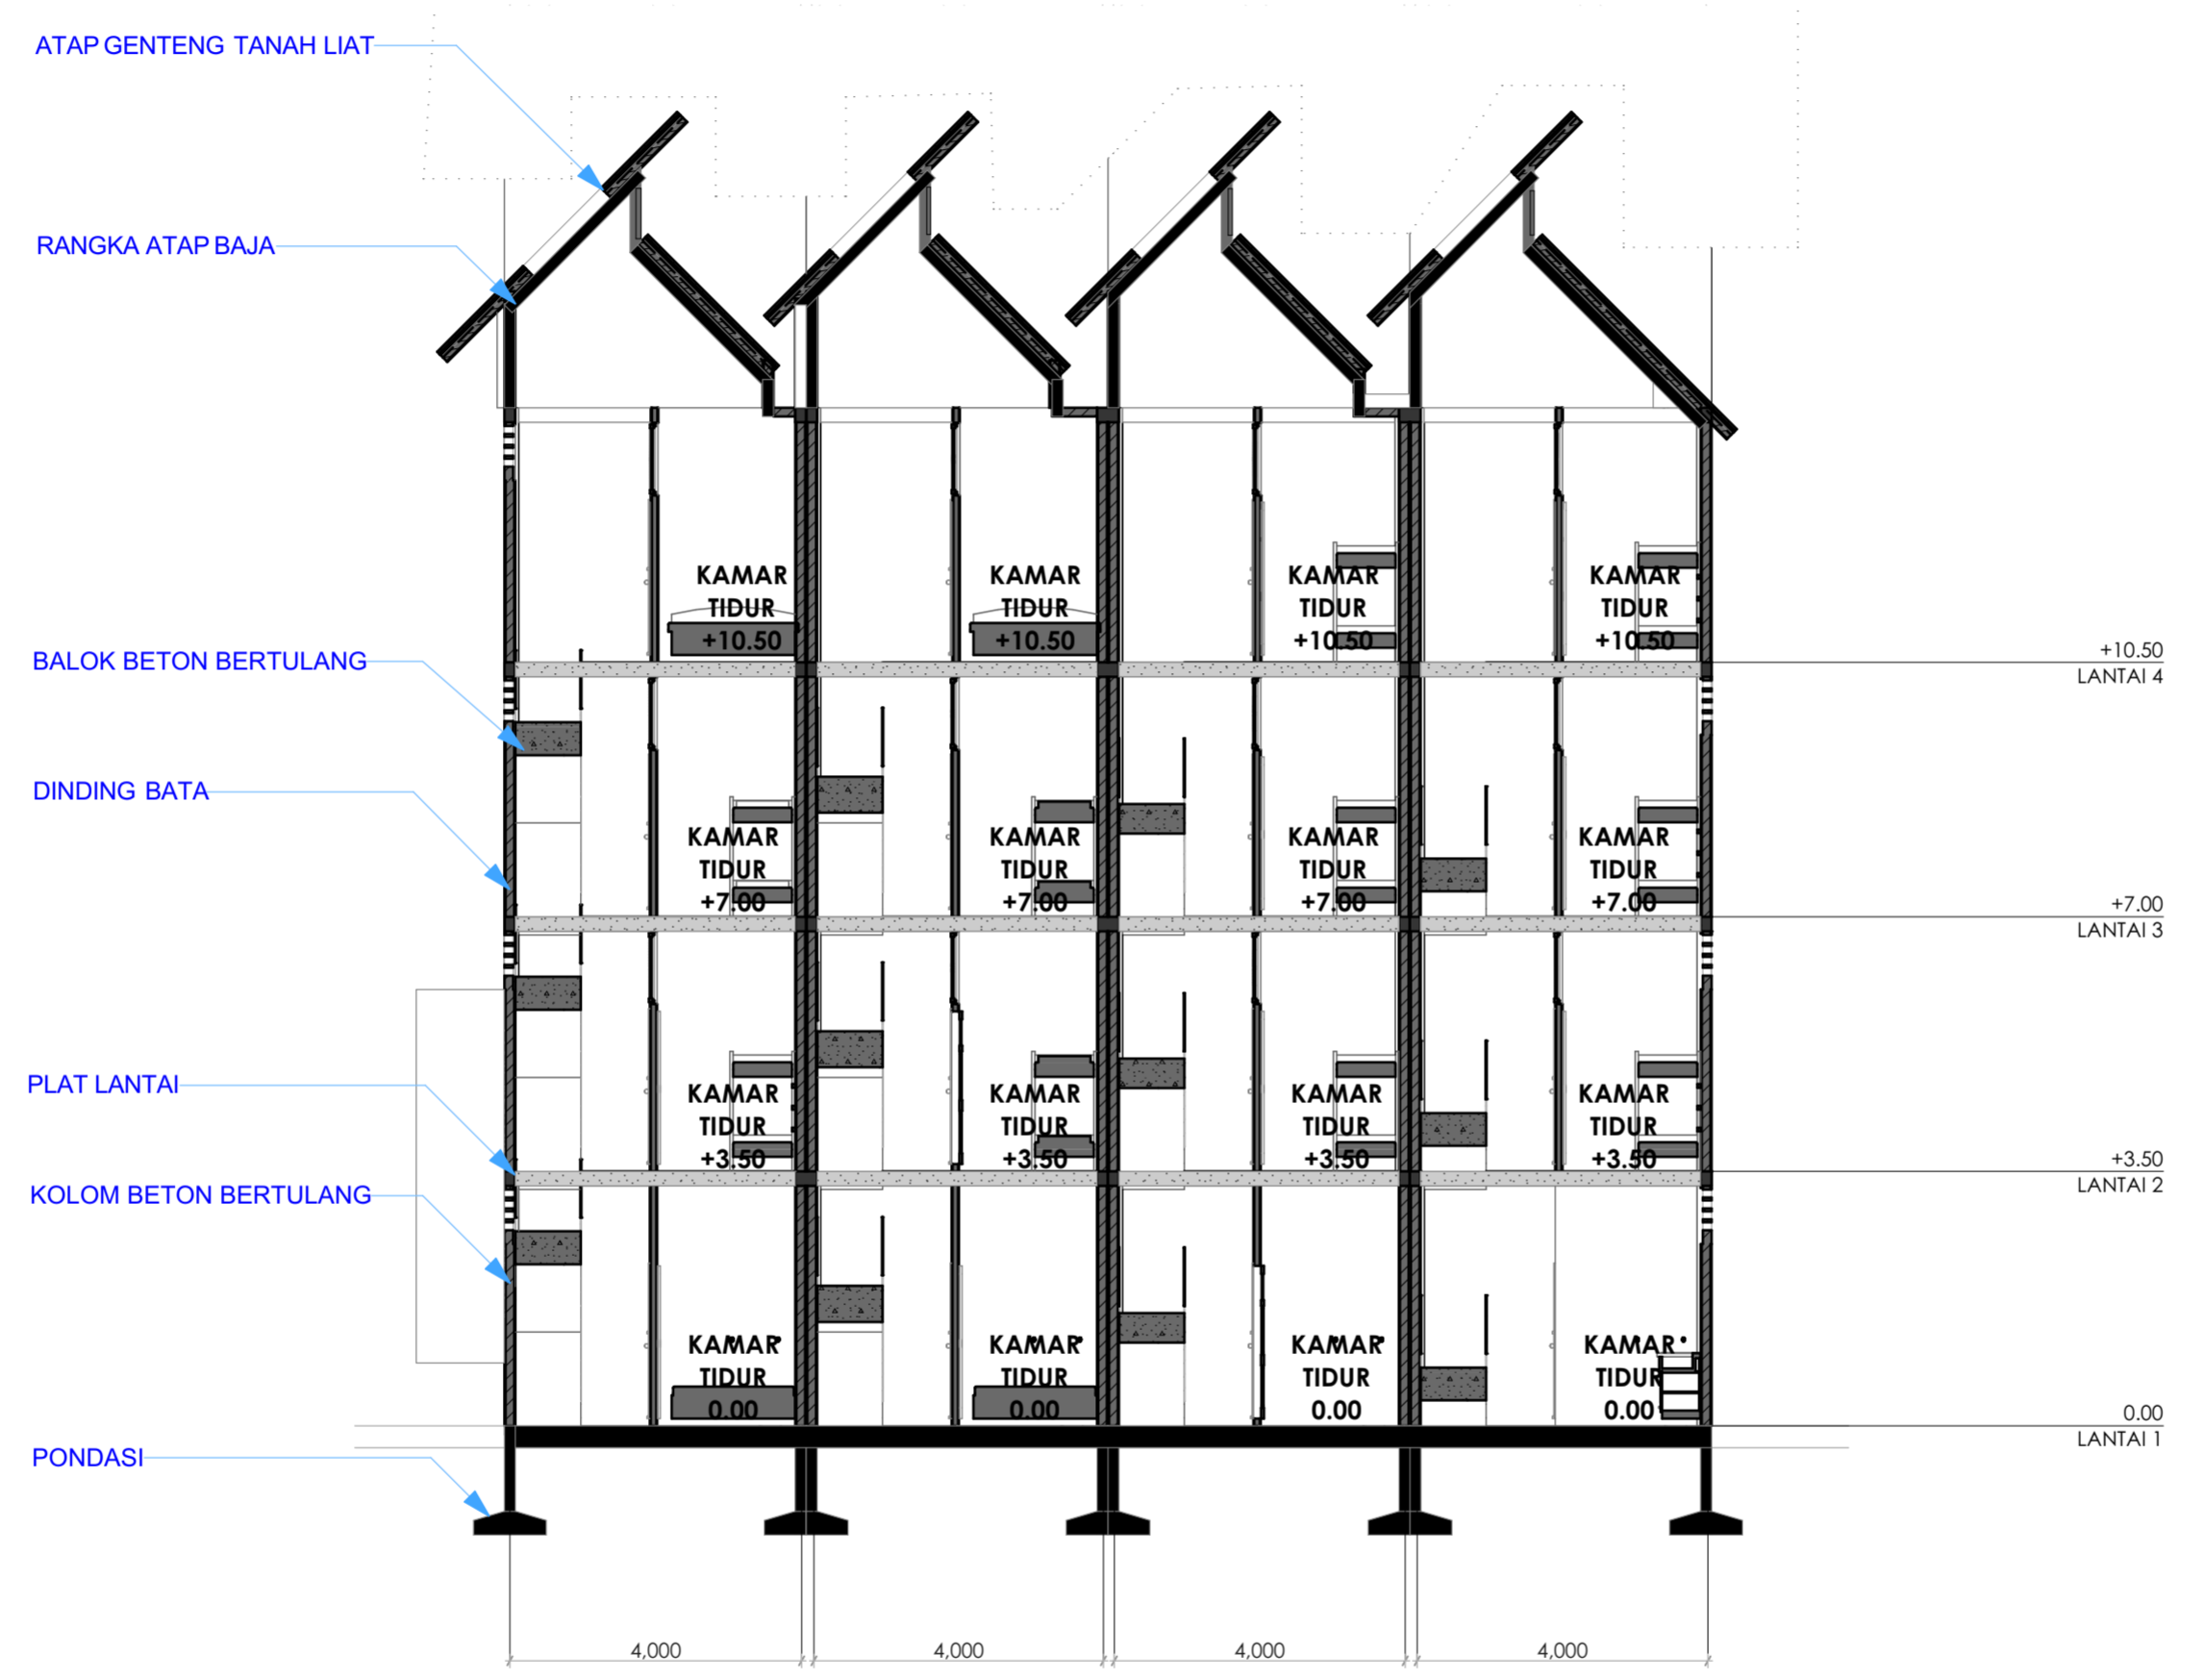

KETERANGAN

JUDUL GAMBAR

POTONGAN A CLUSTER
4

SCALE

1:100

PAGE

JURUSAN ARSITEKTUR
FAKULTAS TEKNIK SIPILDAN
PERENCANAAN
UNIVERSITAS ISLAM INDONESIA

PROYEK AKHIR SARJANA