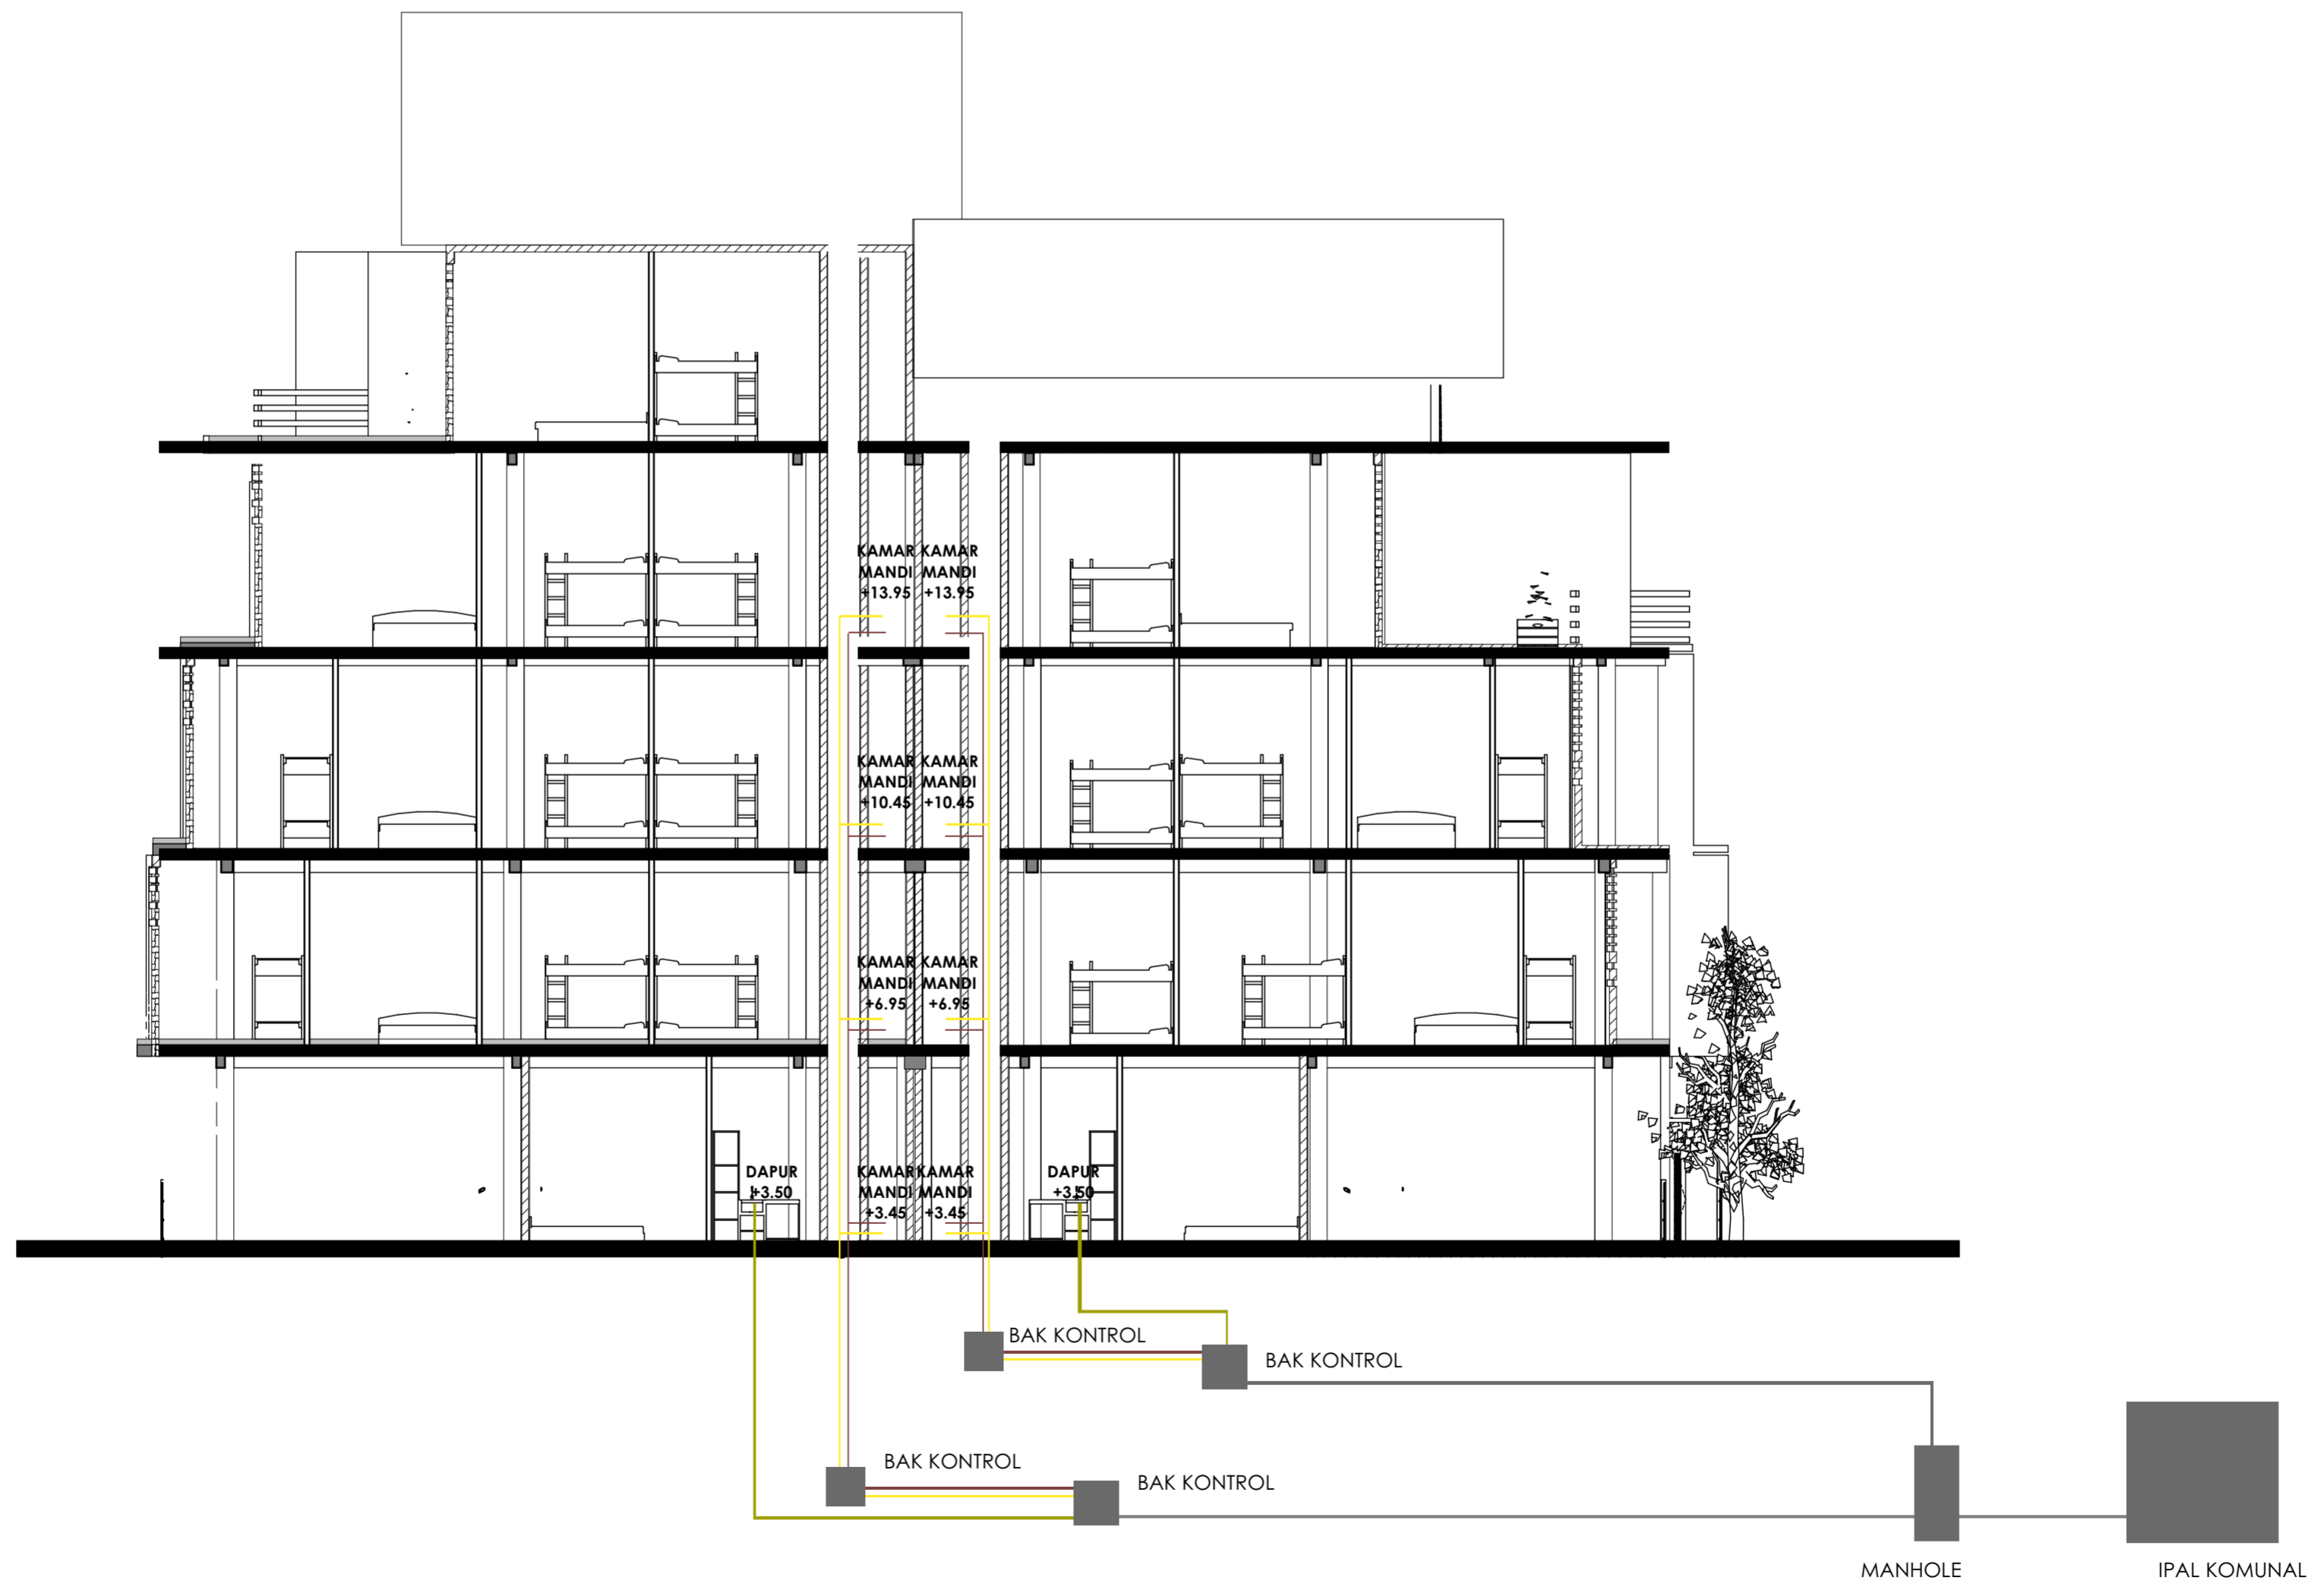

KETERANGAN

JUDUL GAMBAR

SKEMA JARINGAN AIR
KOTOR

SCALE

1:100

PAGE

جامعة الإسلامية
INDONESIA

JURUSAN ARSITEKTUR
FAKULTAS TEKNIK SIPIL DAN
PERENCANAAN
UNIVERSITAS ISLAM INDONESIA