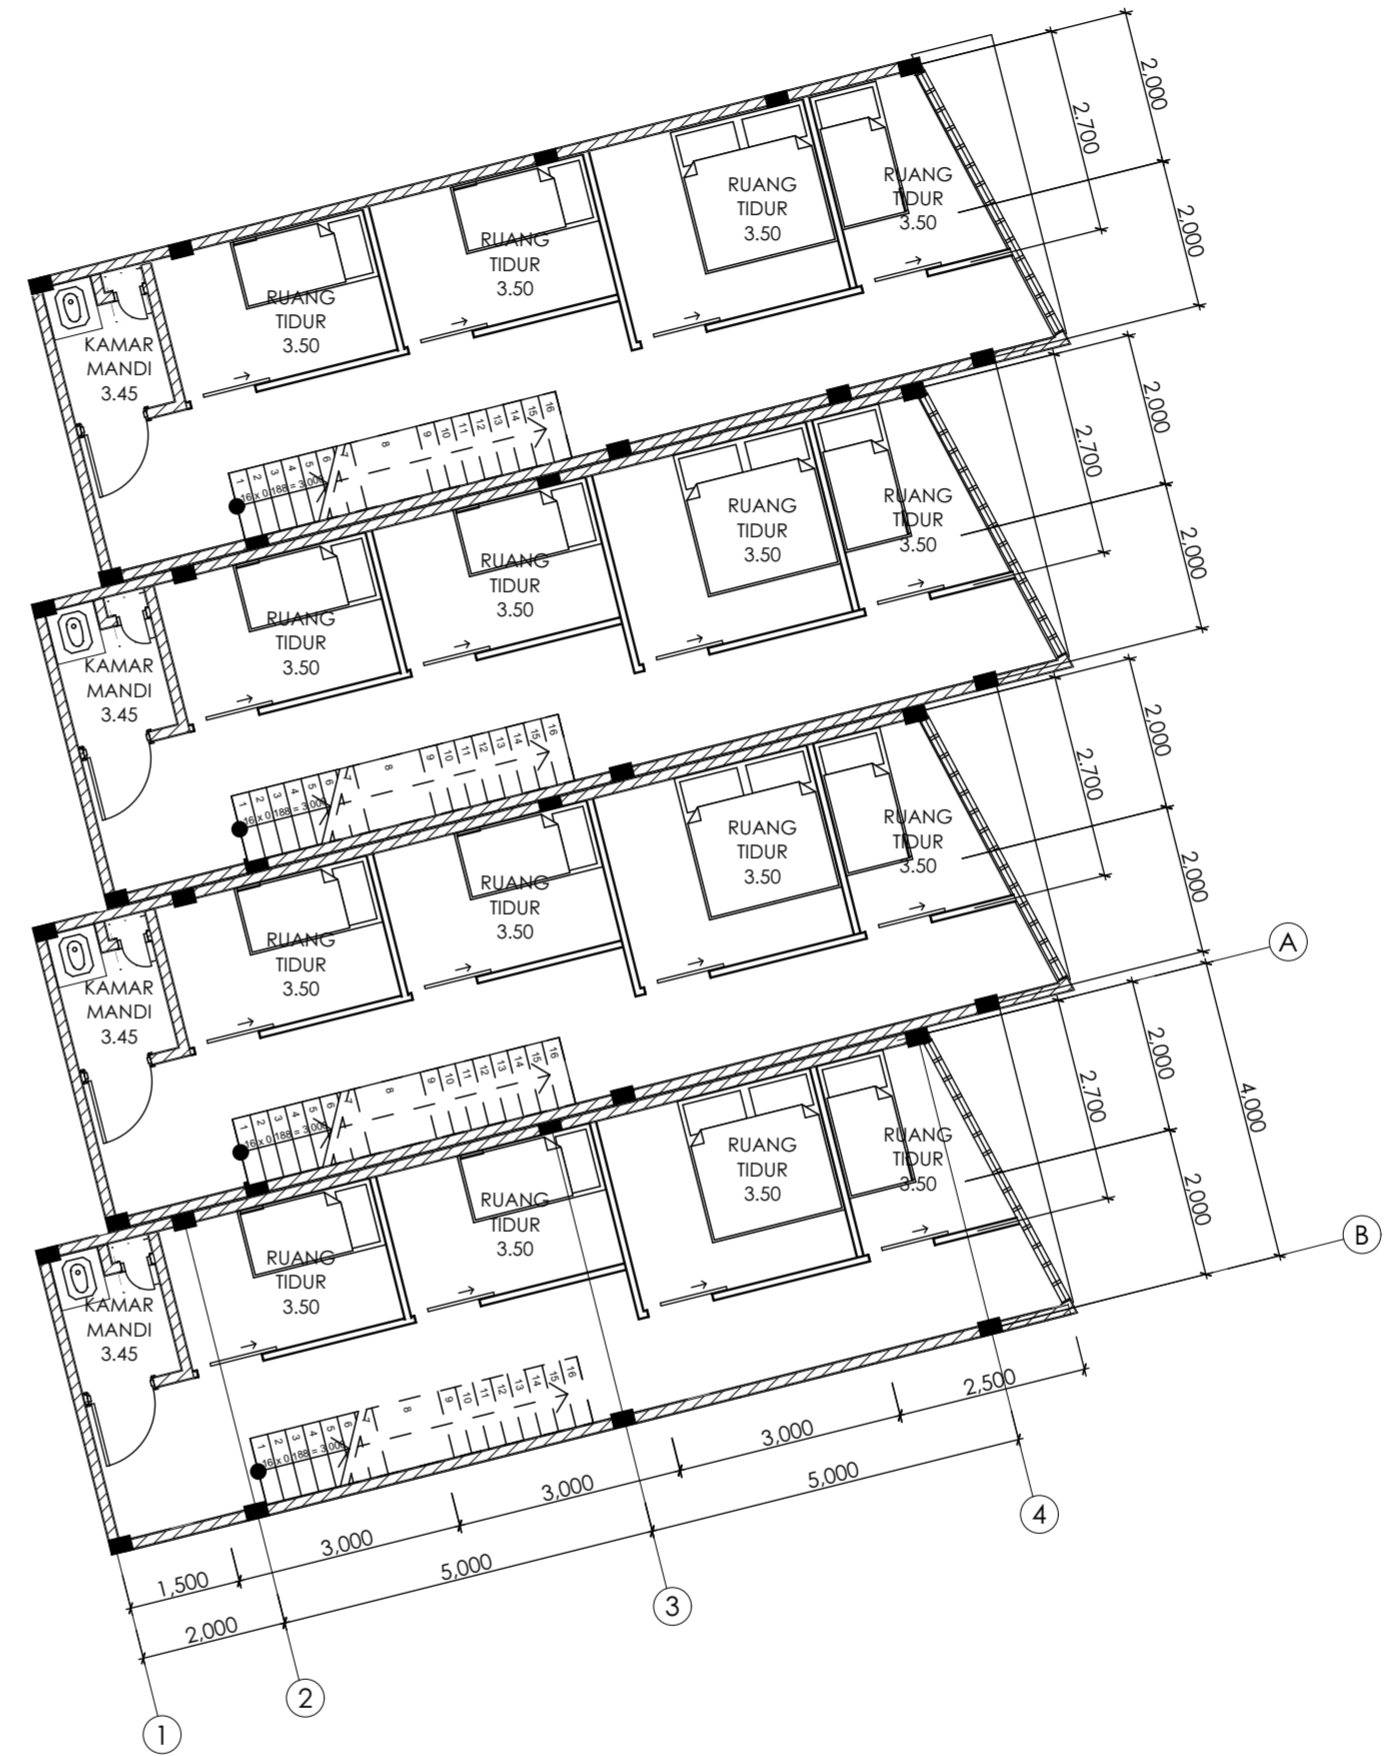

DENAH CLUSTER 4
LANTAI 1 DAN LANTAI 2

SCALE

1:100

PAGE

DENAH CLUSTER 4 LANTAI 1

DENAH CLUSTER 4 LANTAI 2

JURUSAN ARSITEKTUR
FAKULTAS TEKNIK SIPIL DAN
PERENCANAAN
UNIVERSITAS ISLAM INDONESIA

PROYEK AKHIR SARJANA