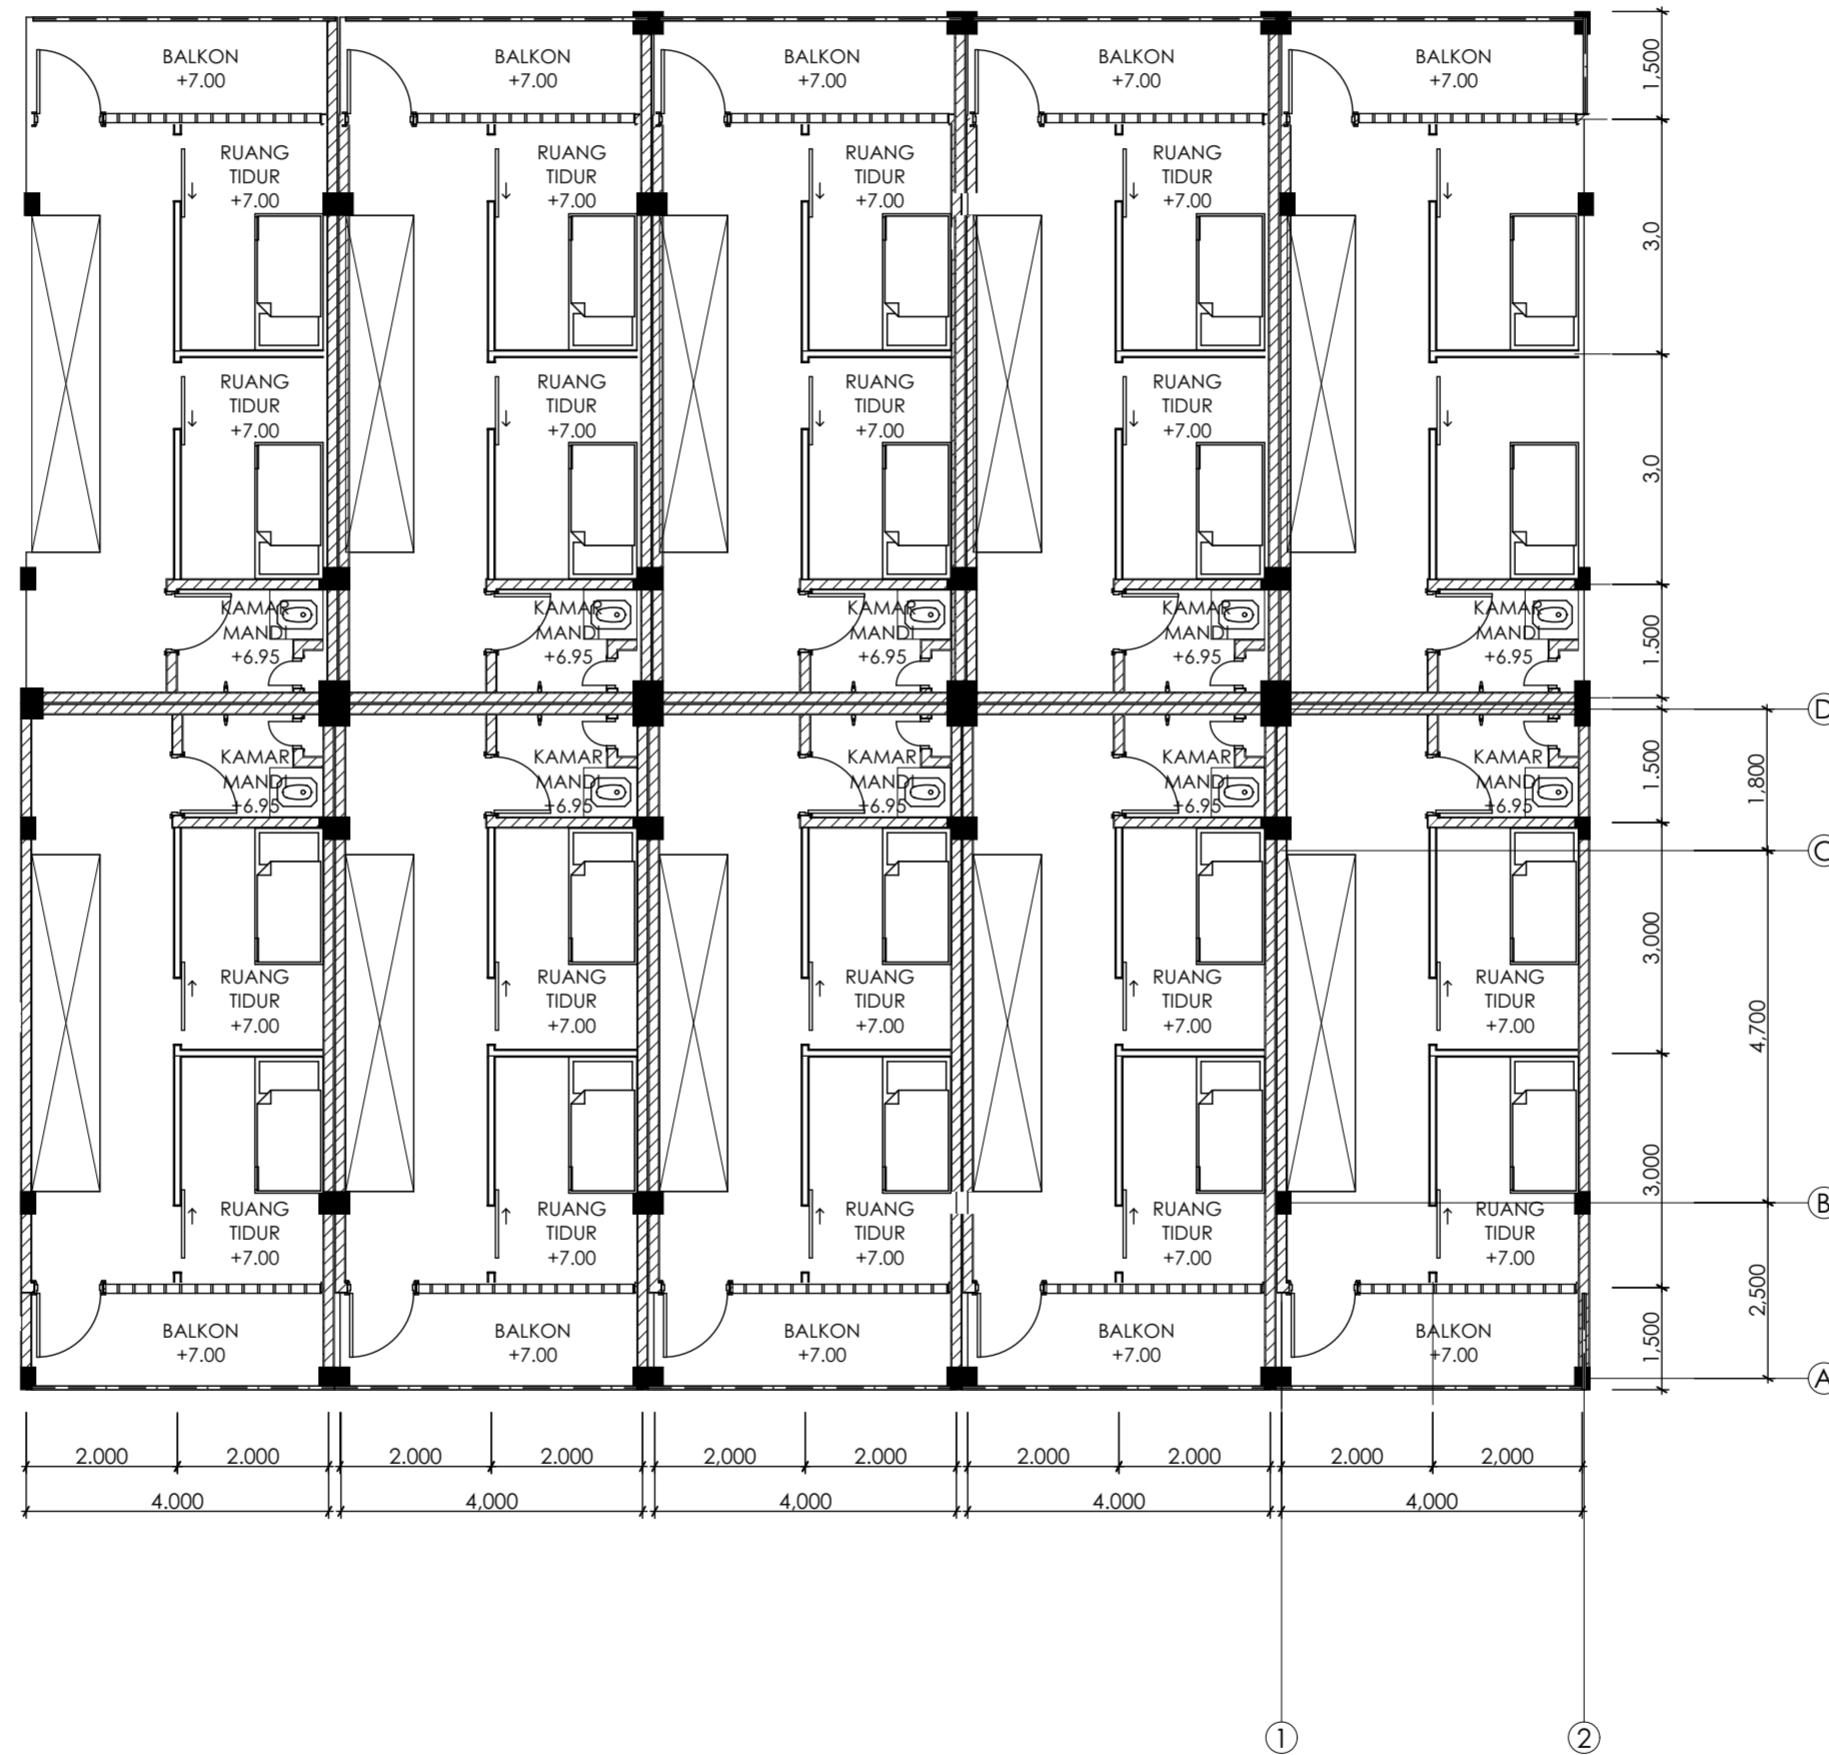

JURUSAN ARSITEKTUR
FAKULTAS TEKNIK SIPIL DAN
PERENCANAAN
UNIVERSITAS ISLAM INDONESIA

PROYEK AKHIR SARJANA

NAMA

ANINDITA NADIA AMIROH

NIM

14512145

DOSEN PEMBIMBING

Dr. Ir. Arif Wismadi M.Sc

NAMA PROYEK

HUNIAN KAMPUNG DERET
DUSUN GOWOK DENGAN
PERENCANAAN SISTEM
PENCAHAYAAN ALAMI

LOKASI PROYEK

RT 14, DUSUN GOWOK,
CATURTUNGAL, DEPOK
SLEMAN, YOGYAKARTA

KETERANGAN

JUDUL GAMBAR

DENAH CLUSTER 2
LANTAI 3

SCALE

1:100

PAGE