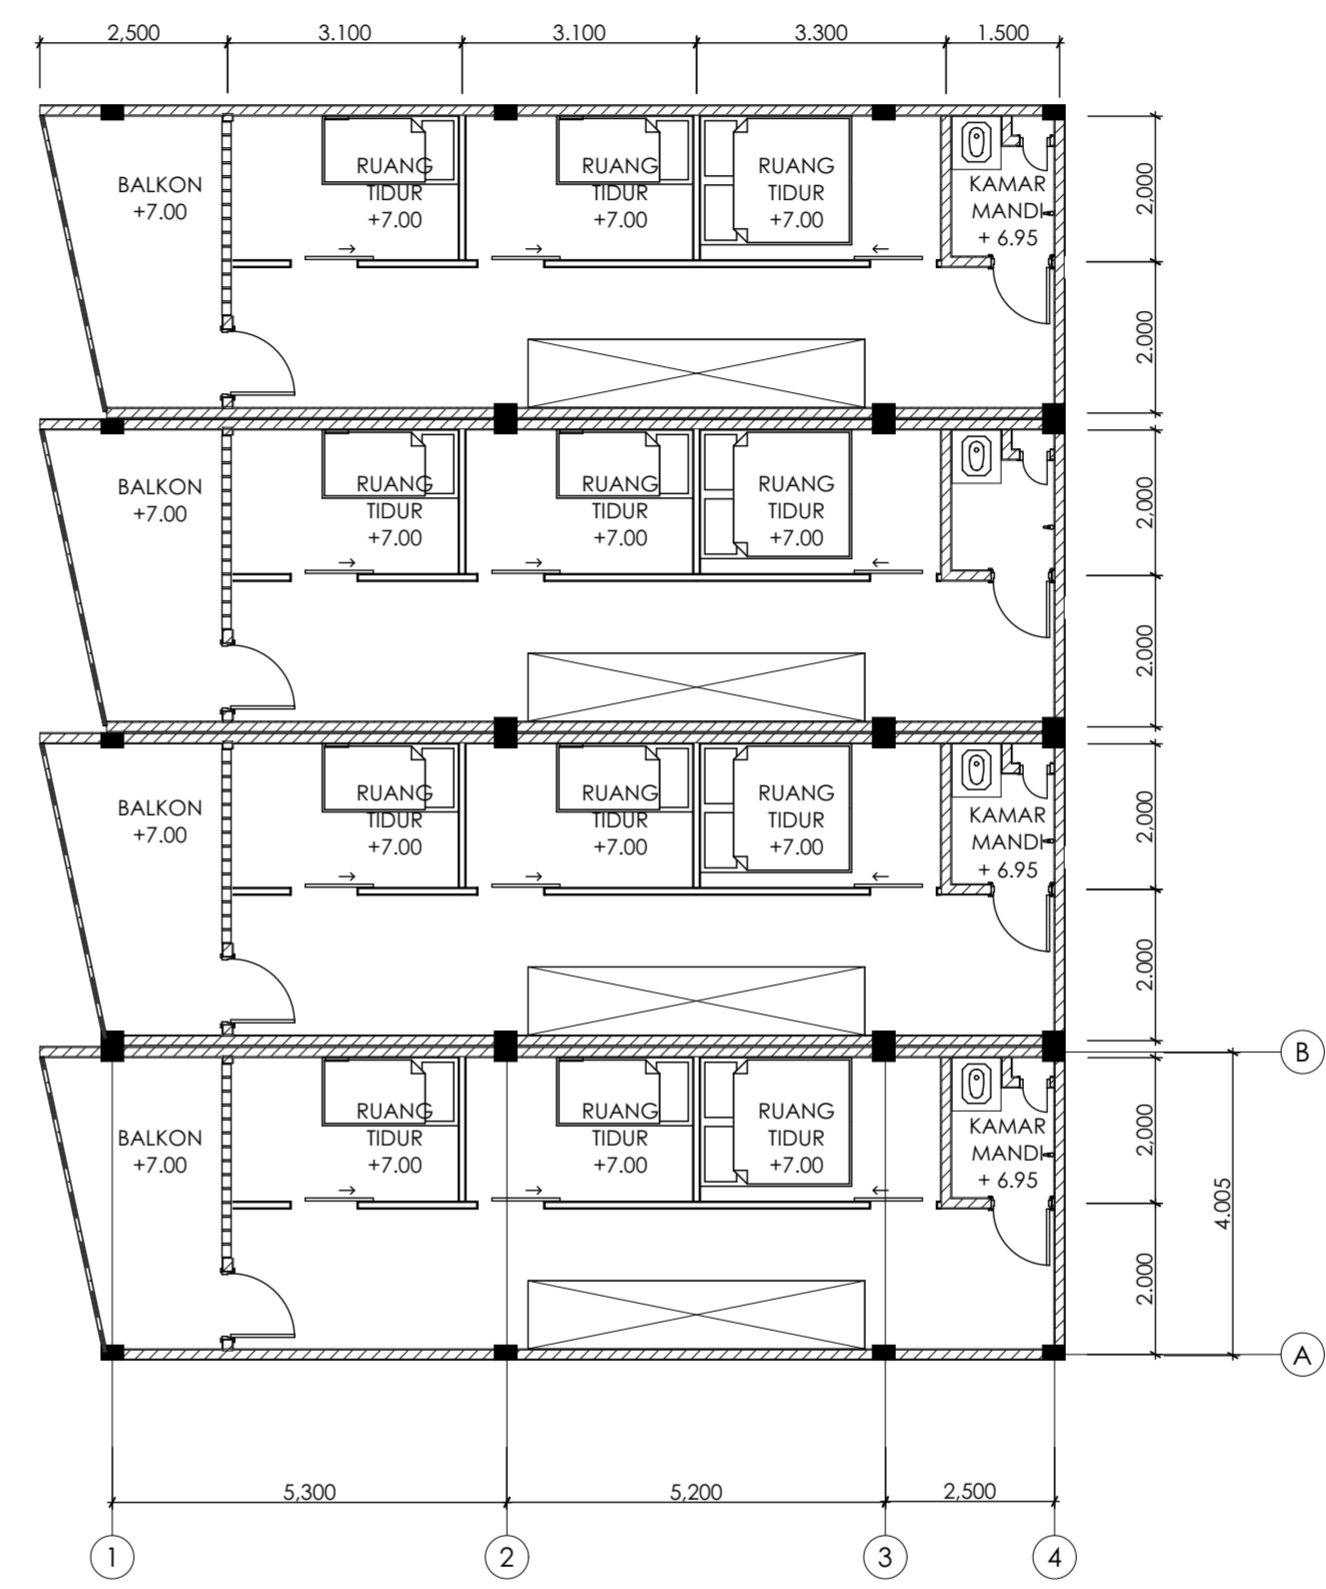

DENAH CLUSTER 3 LANTAI 3