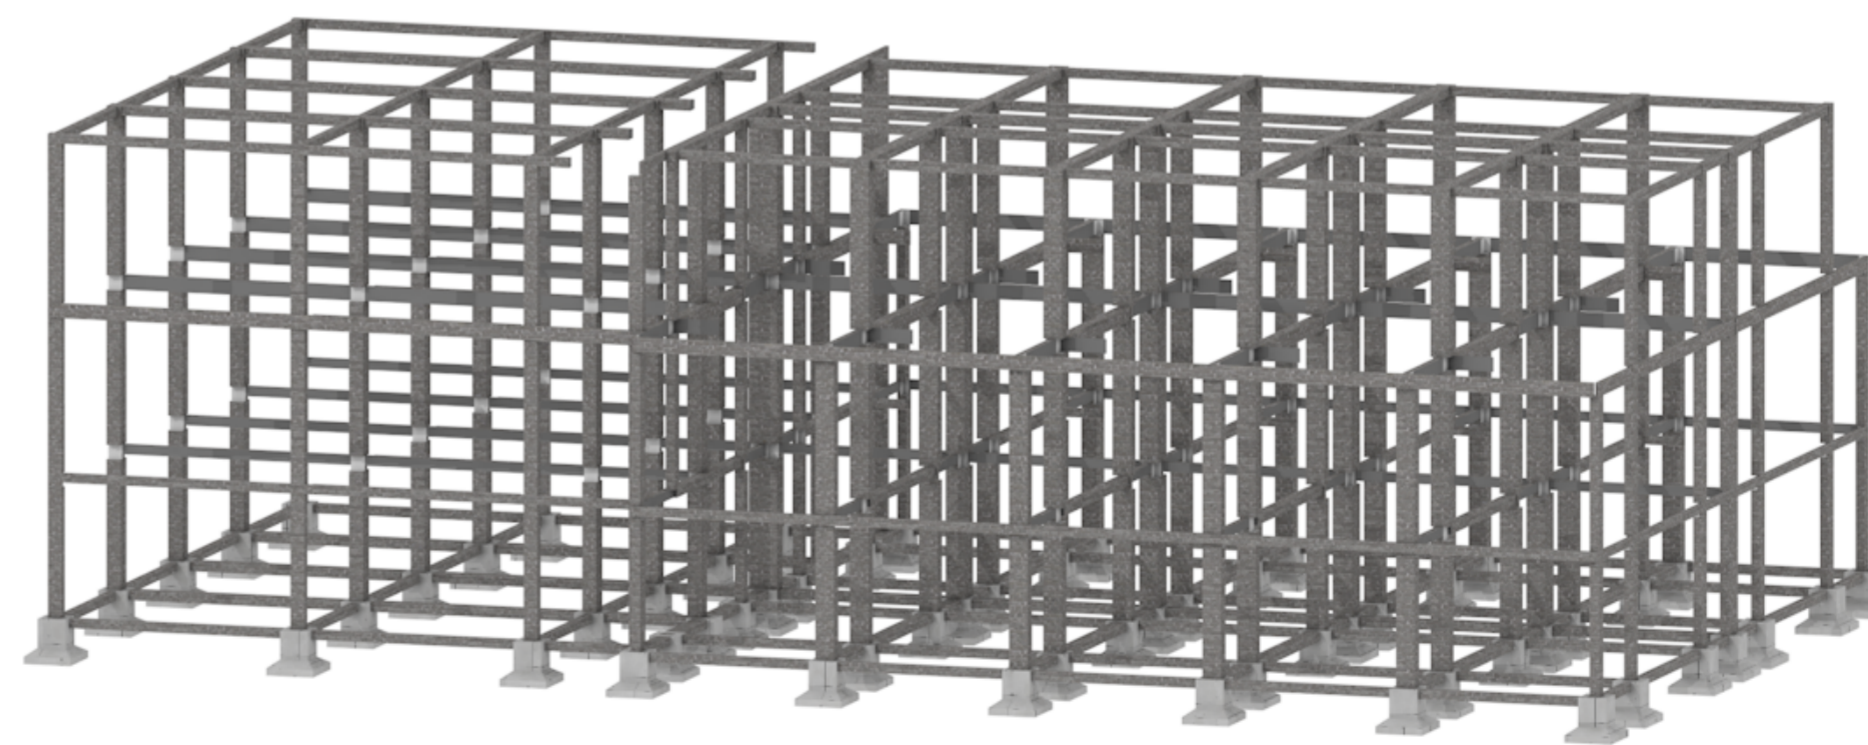

AKSONOMETRI STRUKTUR

UNIVERSITAS ISLAM INDONESIA

JURUSAN ARSITEKTUR
FAKULTAS TEKNIK SIPIL DAN
PERENCANAAN
UNIVERSITAS ISLAM INDONESIA

PROYEK AKHIR SARJANA

NAMA

ANINDITA NADIA AMIROH

NIM

14512145

DOSEN PEMBIMBING

Dr. Ir. Arif Wismadi M.Sc

NAMA PROYEK

HUNIAN KAMPUNG DERET
DUSUN GOWOK DENGAN
PERENCANAAN SISTEM
PENCAHAYAAN ALAMI

LOKASI PROYEK

RT 14, DUSUN GOWOK,
CATURTUNGGAL, DEPOK
SLEMAN, YOGYAKARTA

KETERANGAN

JUDUL GAMBAR

SKEMA STRUKTUR

SCALE

1:100

PAGE