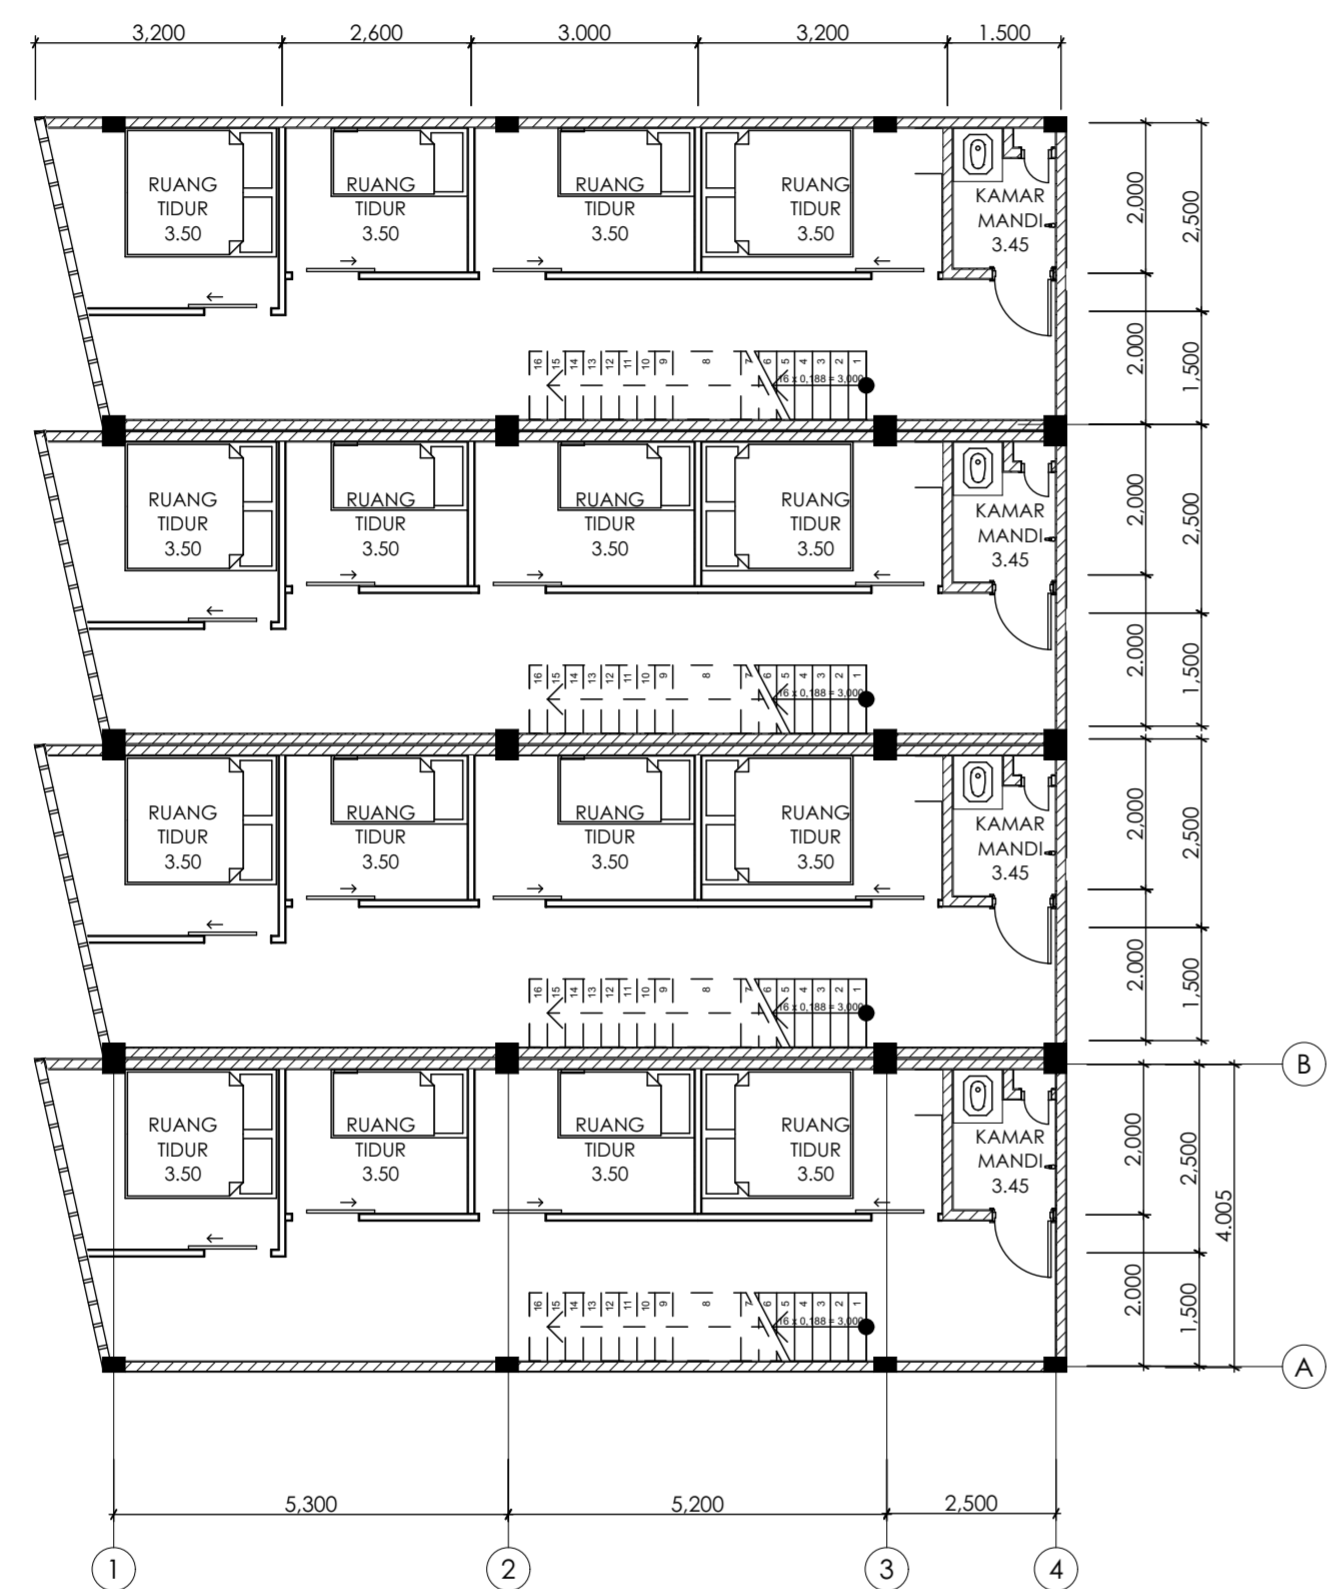

LOKASI PROYEK

RT 14, DUSUN GOWOK,
CATURtunggal, DEPOK
SEMAN, YOGYAKARTA

KETERANGAN

JUDUL GAMBAR

DENAH CLUSTER 3
LANTAI 2 DAN LANTAI
3

SCALE

1:100

PAGE