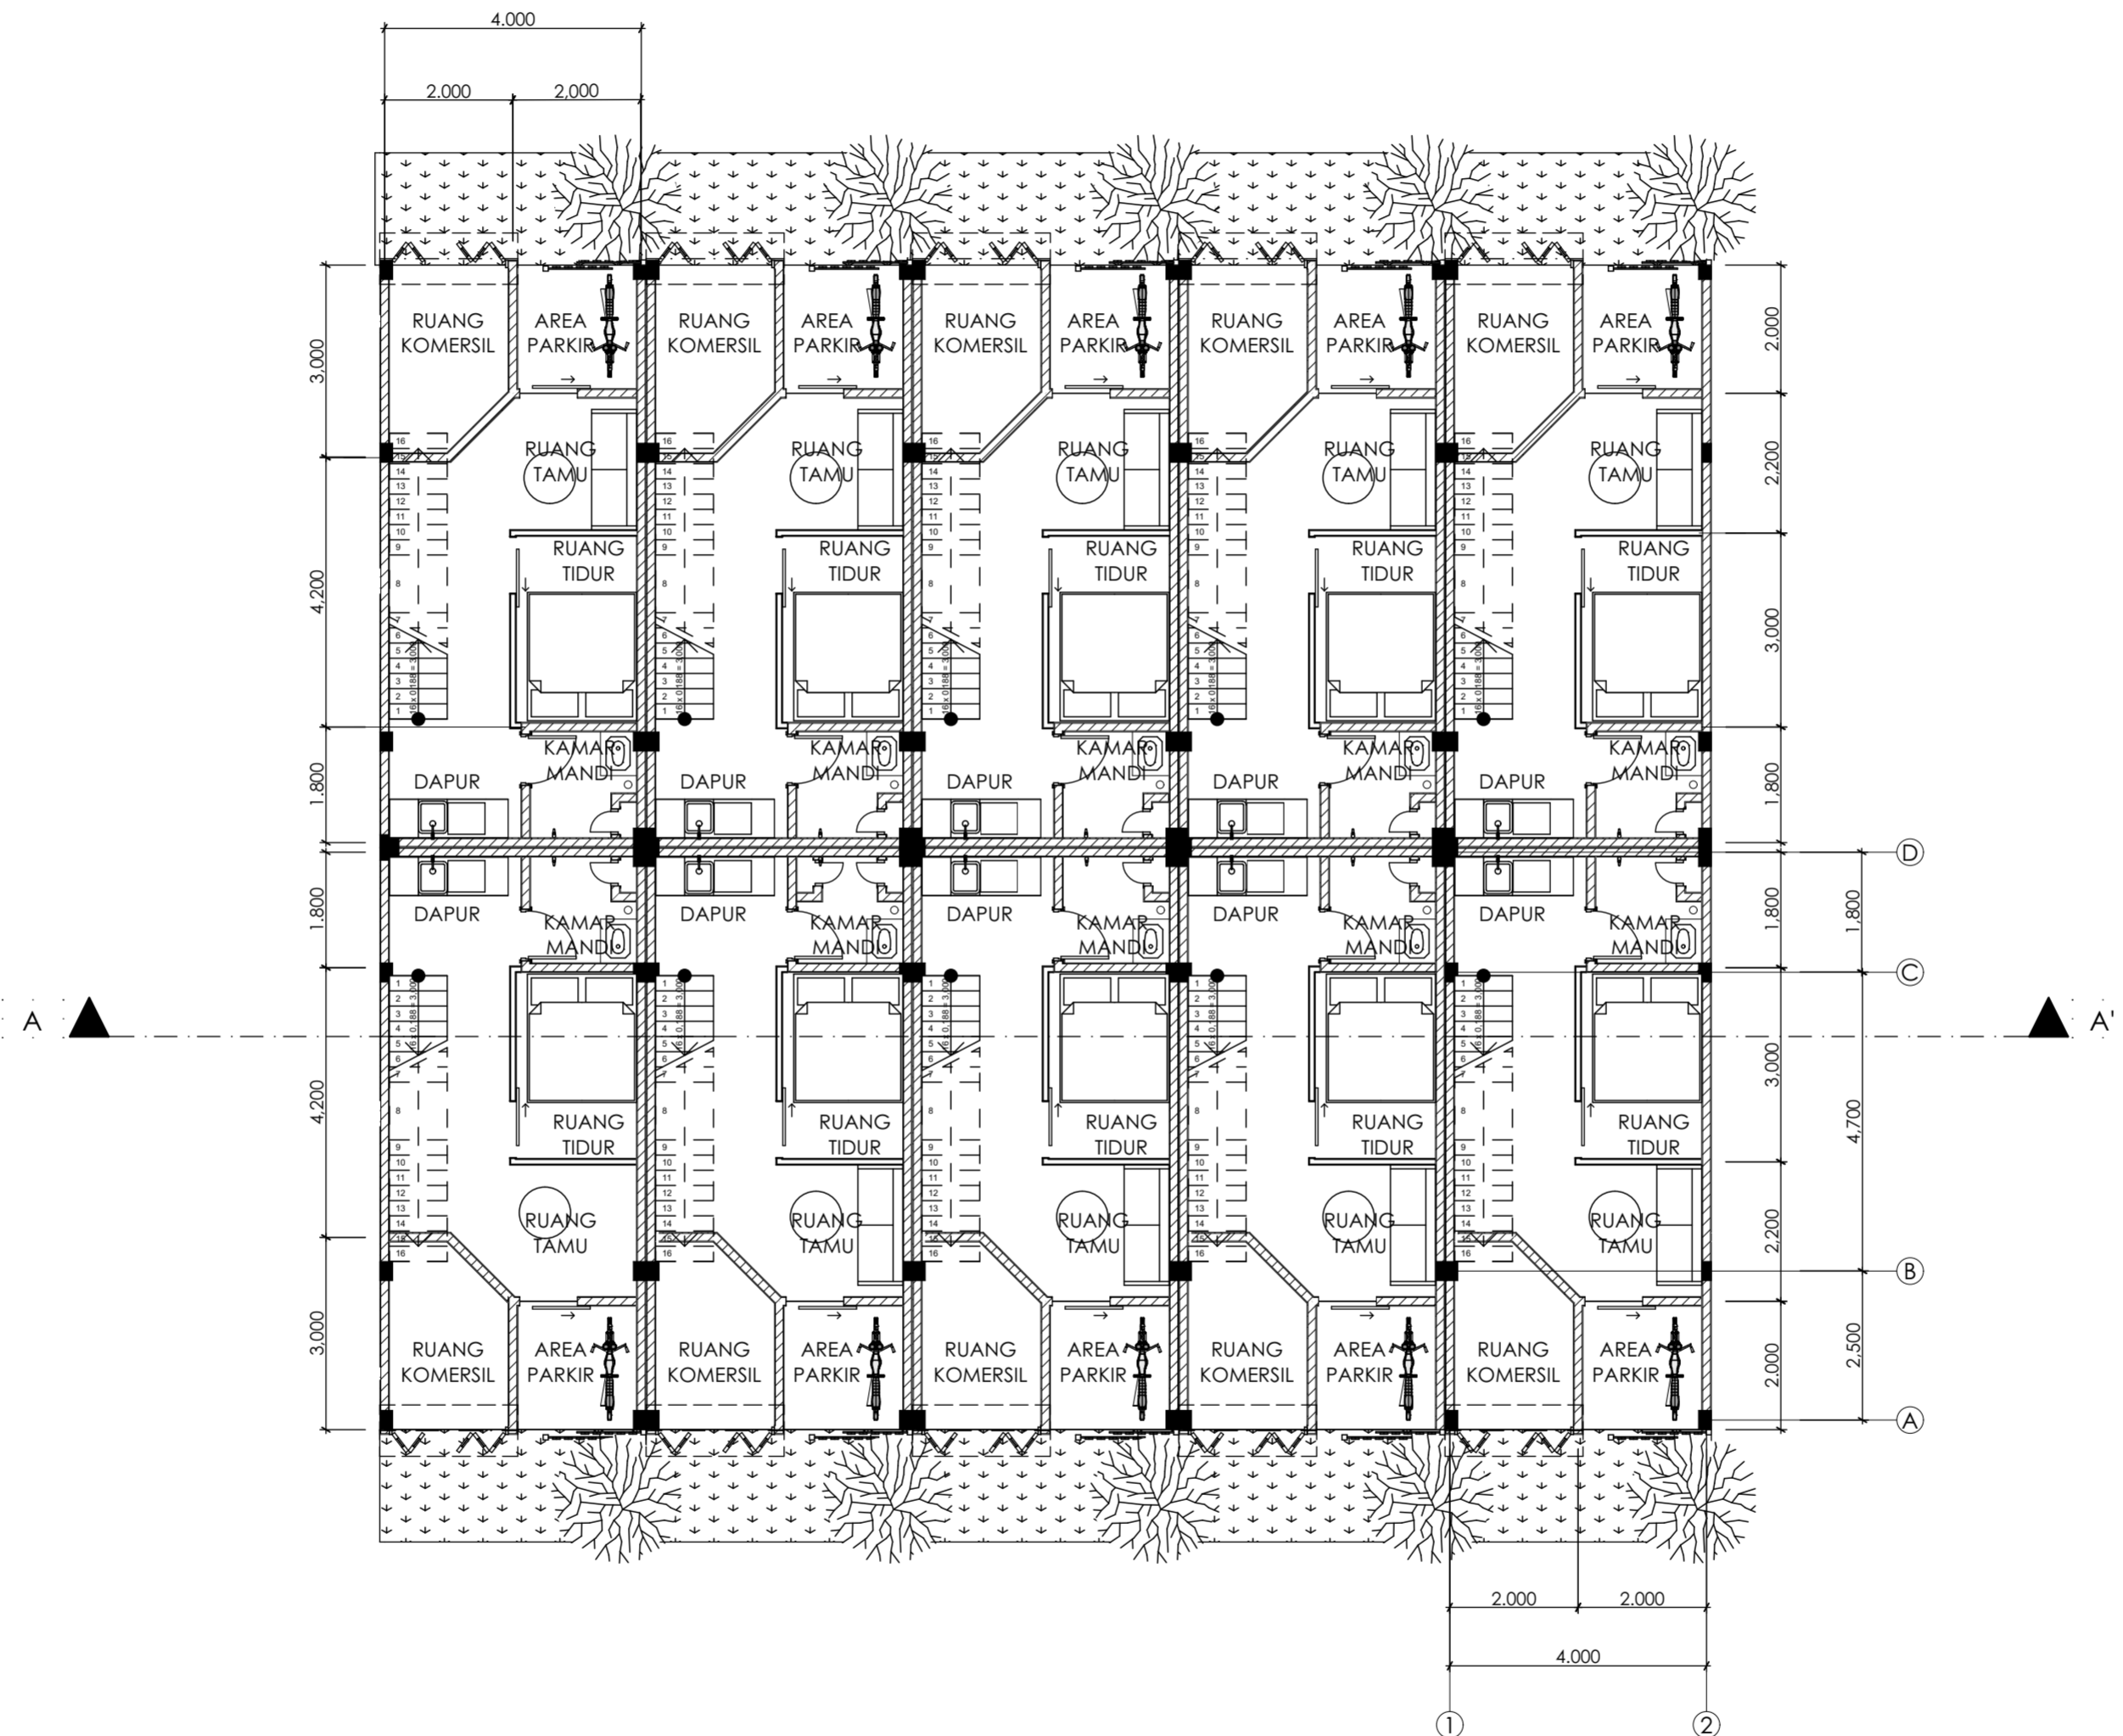

JURUSAN ARSITEKTUR
FAKULTAS TEKNIK SIPIL DAN
PERENCANAAN
UNIVERSITAS ISLAM INDONESIA

PROYEK AKHIR SARJANA

NAMA

ANINDITA NADIA AMIROH

NIM

14512145

DOSEN PEMBIMBING

Dr. Ir. Arif Wismadi M.Sc

NAMA PROYEK

HUNIAN KAMPUNG DERET
DUSUN GOWOK DENGAN
PERENCANAAN SISTEM
PENCAHAYAAN ALAMI

LOKASI PROYEK

RT 14, DUSUN GOWOK,
CATURUNGAL, DEPOK
SEMAN, YOGYAKARTA

KETERANGAN

JUDUL GAMBAR

DENAH CLUSTER 2
LANTAI 1

SCALE

1:100

PAGE