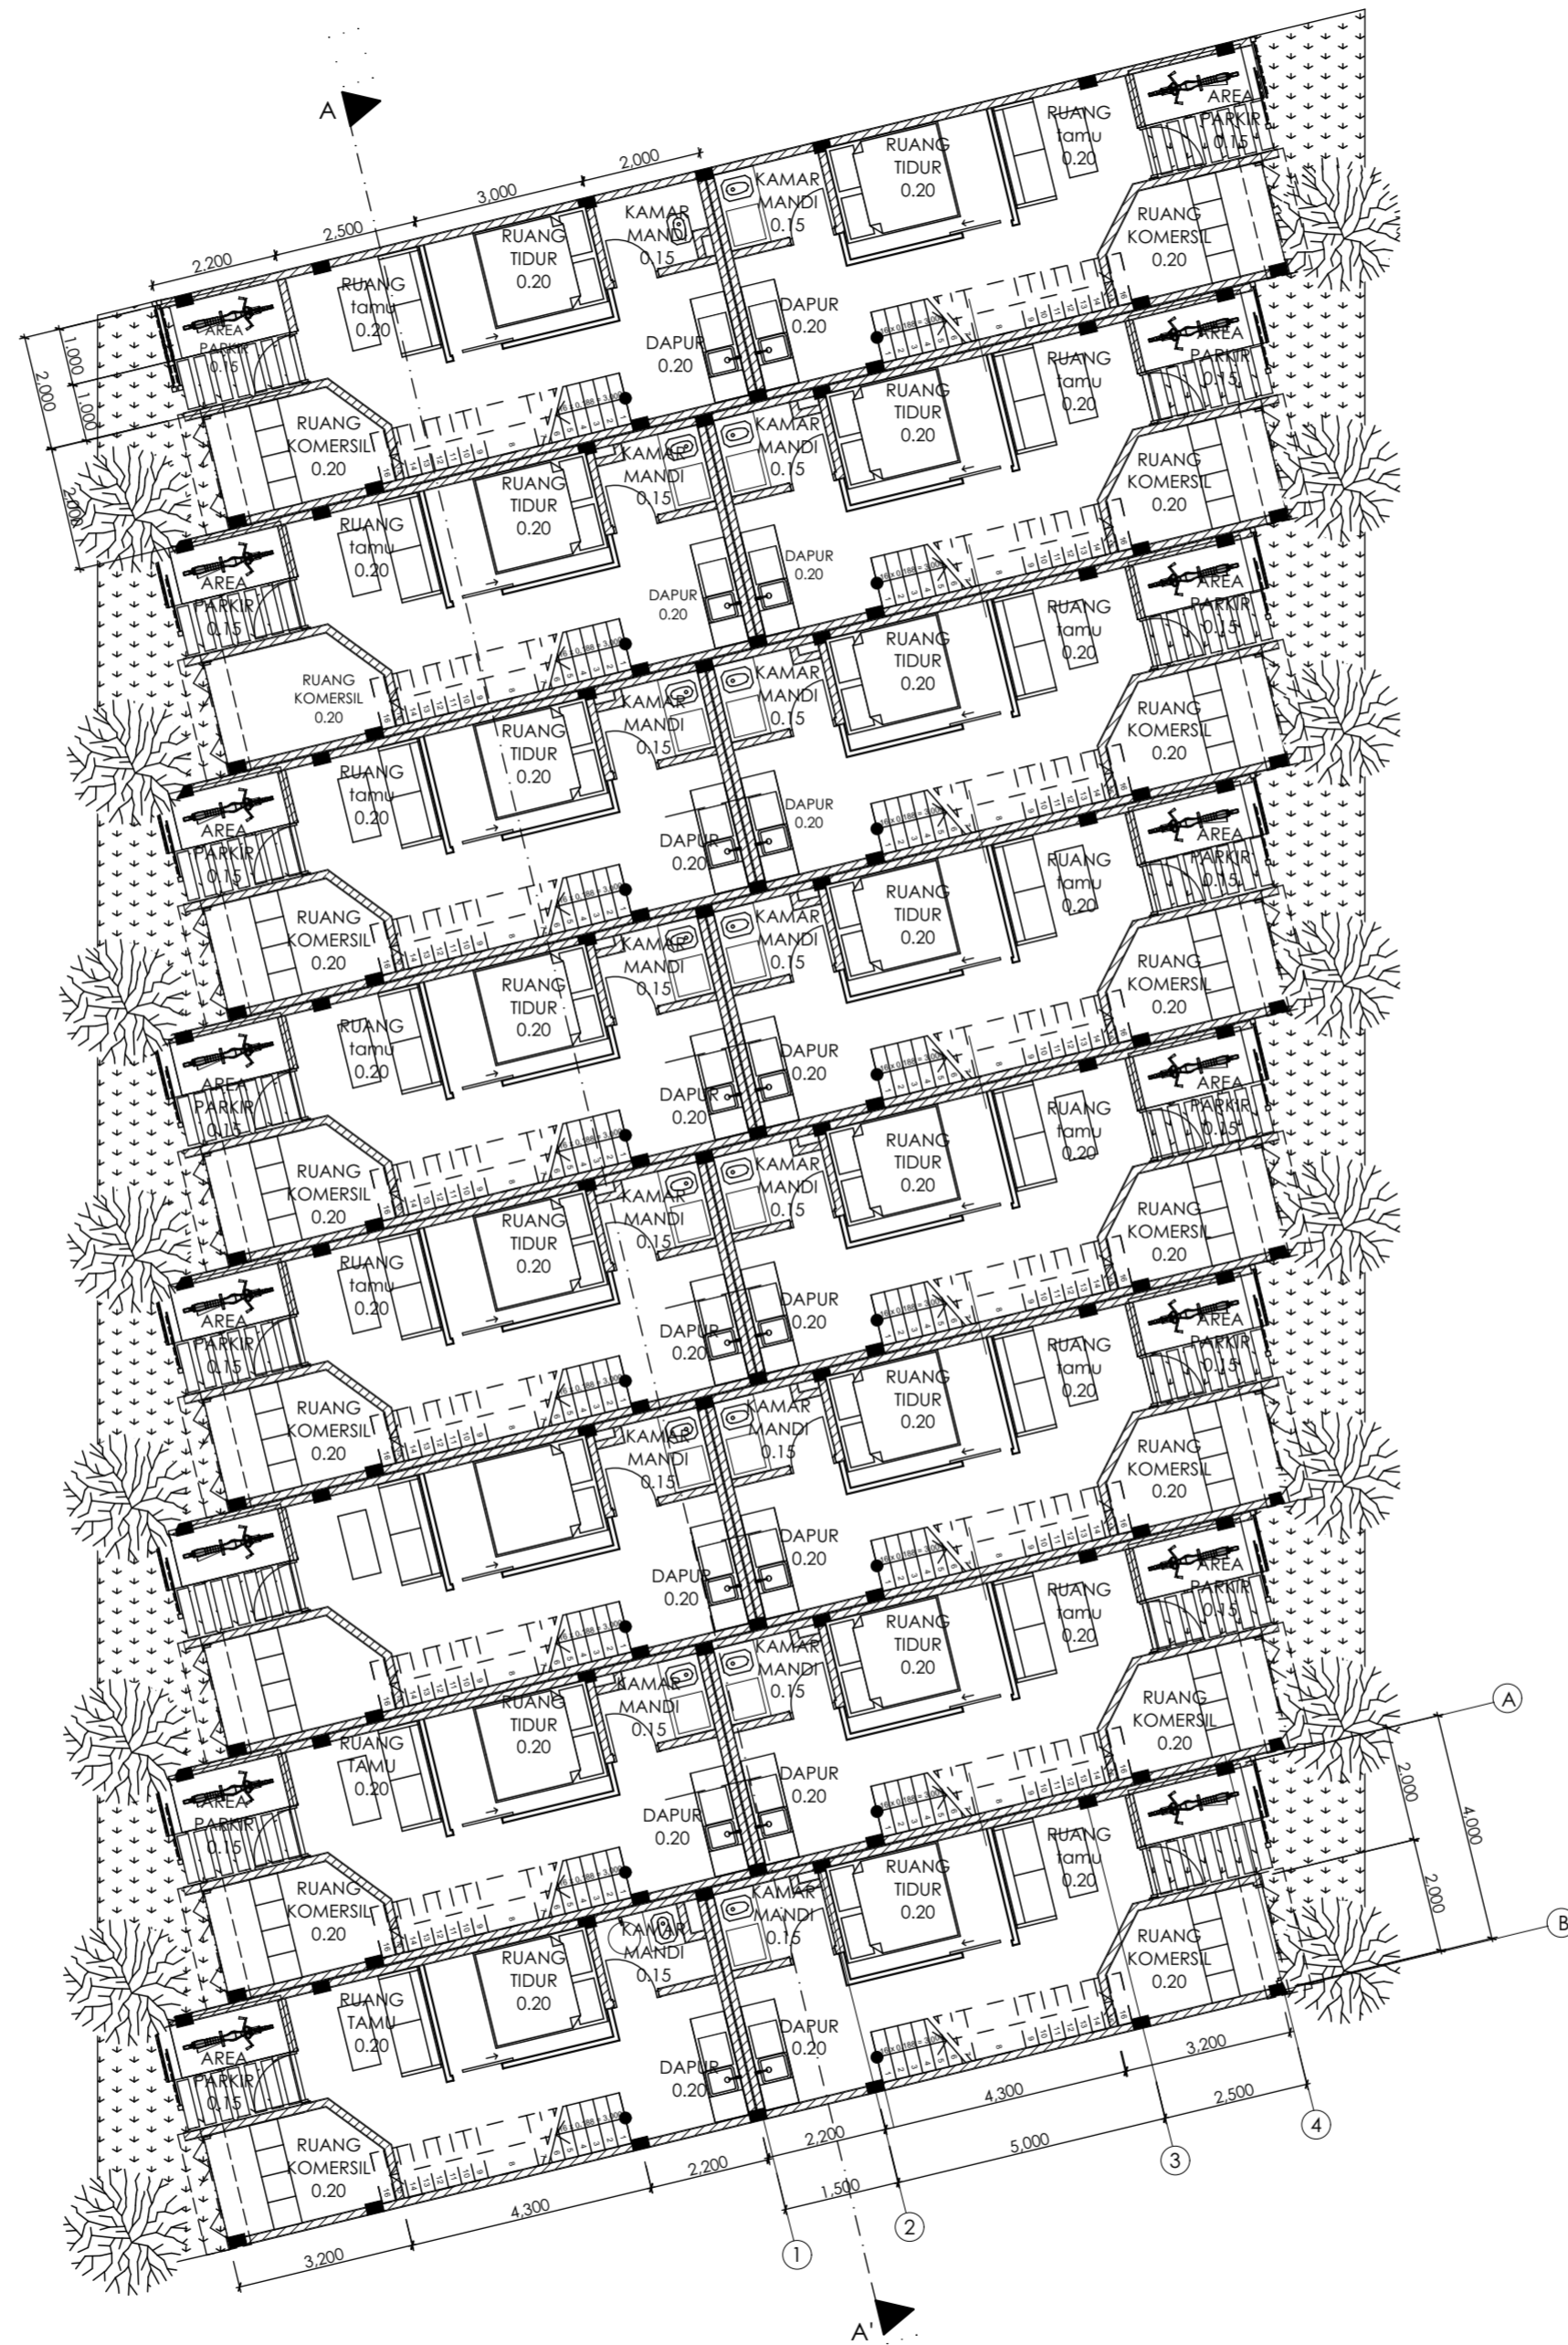

RT 14, DUSUN GOWOK,
CATURTINGGAL, DEPOK
SEMAN, YOGYAKARTA

KETERANGAN

JUDUL GAMBAR

DENAH CLUSTER 1
LANTAI 1

SCALE

1:120

PAGE

JURUSAN ARSITEKTUR
FAKULTAS TEKNIK SIPILDAN
PERENCANAAN
UNIVERSITAS ISLAM INDONESIA