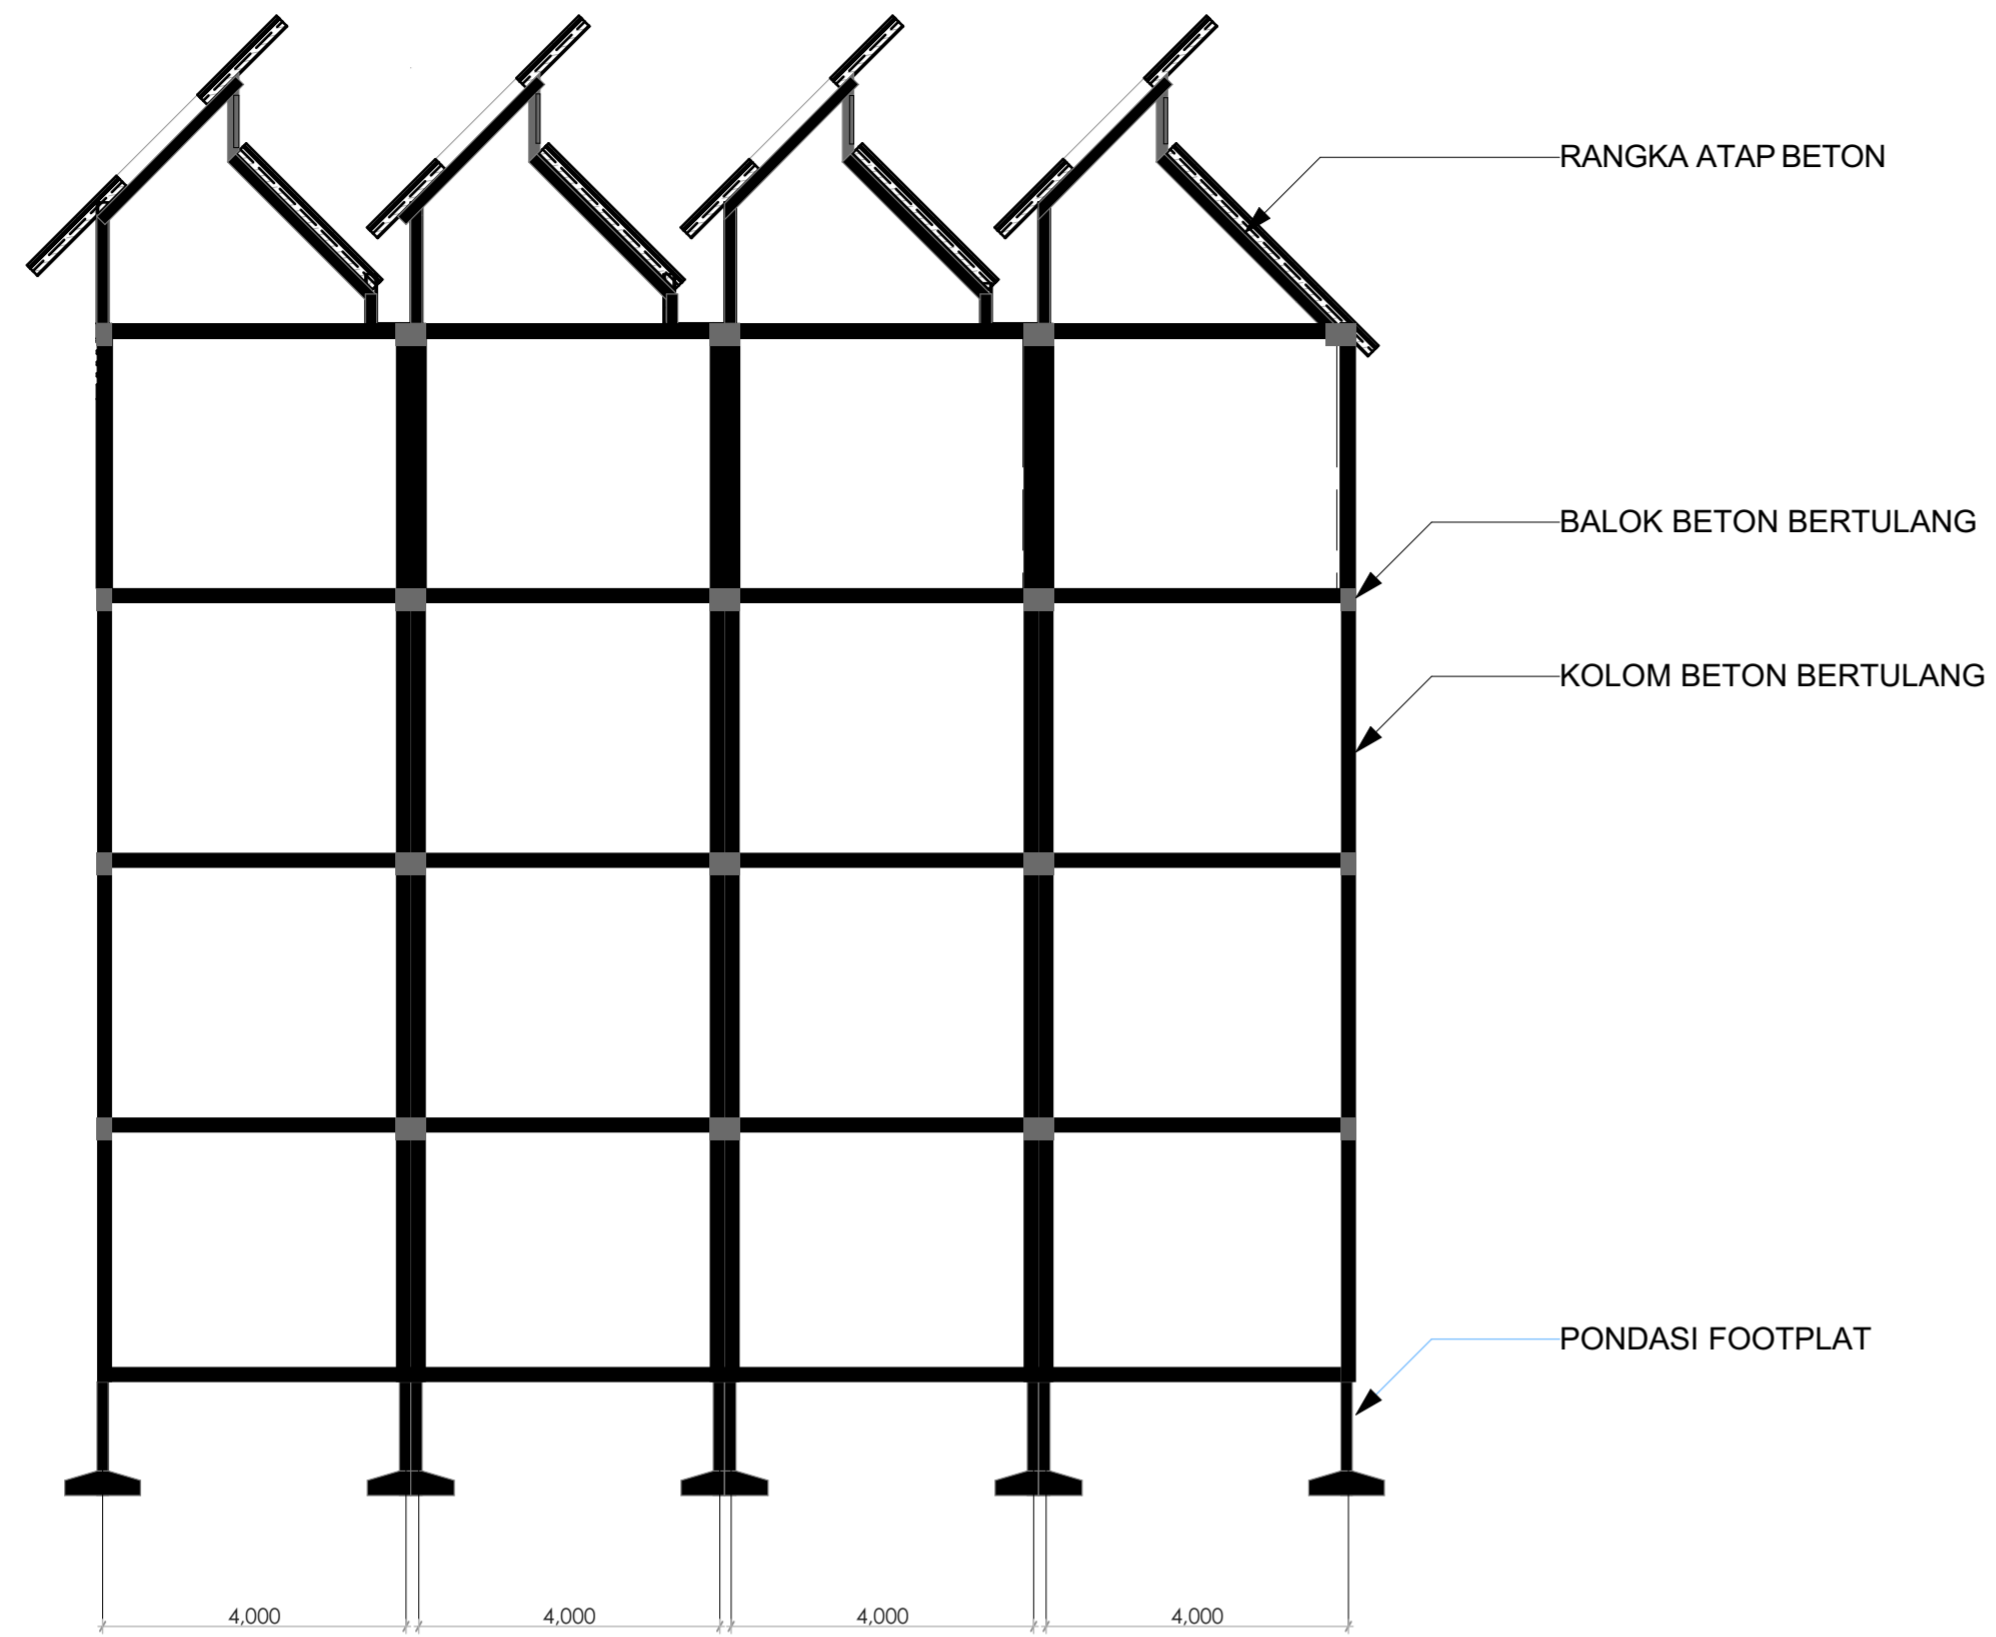

POTONGAN STRUKTUR