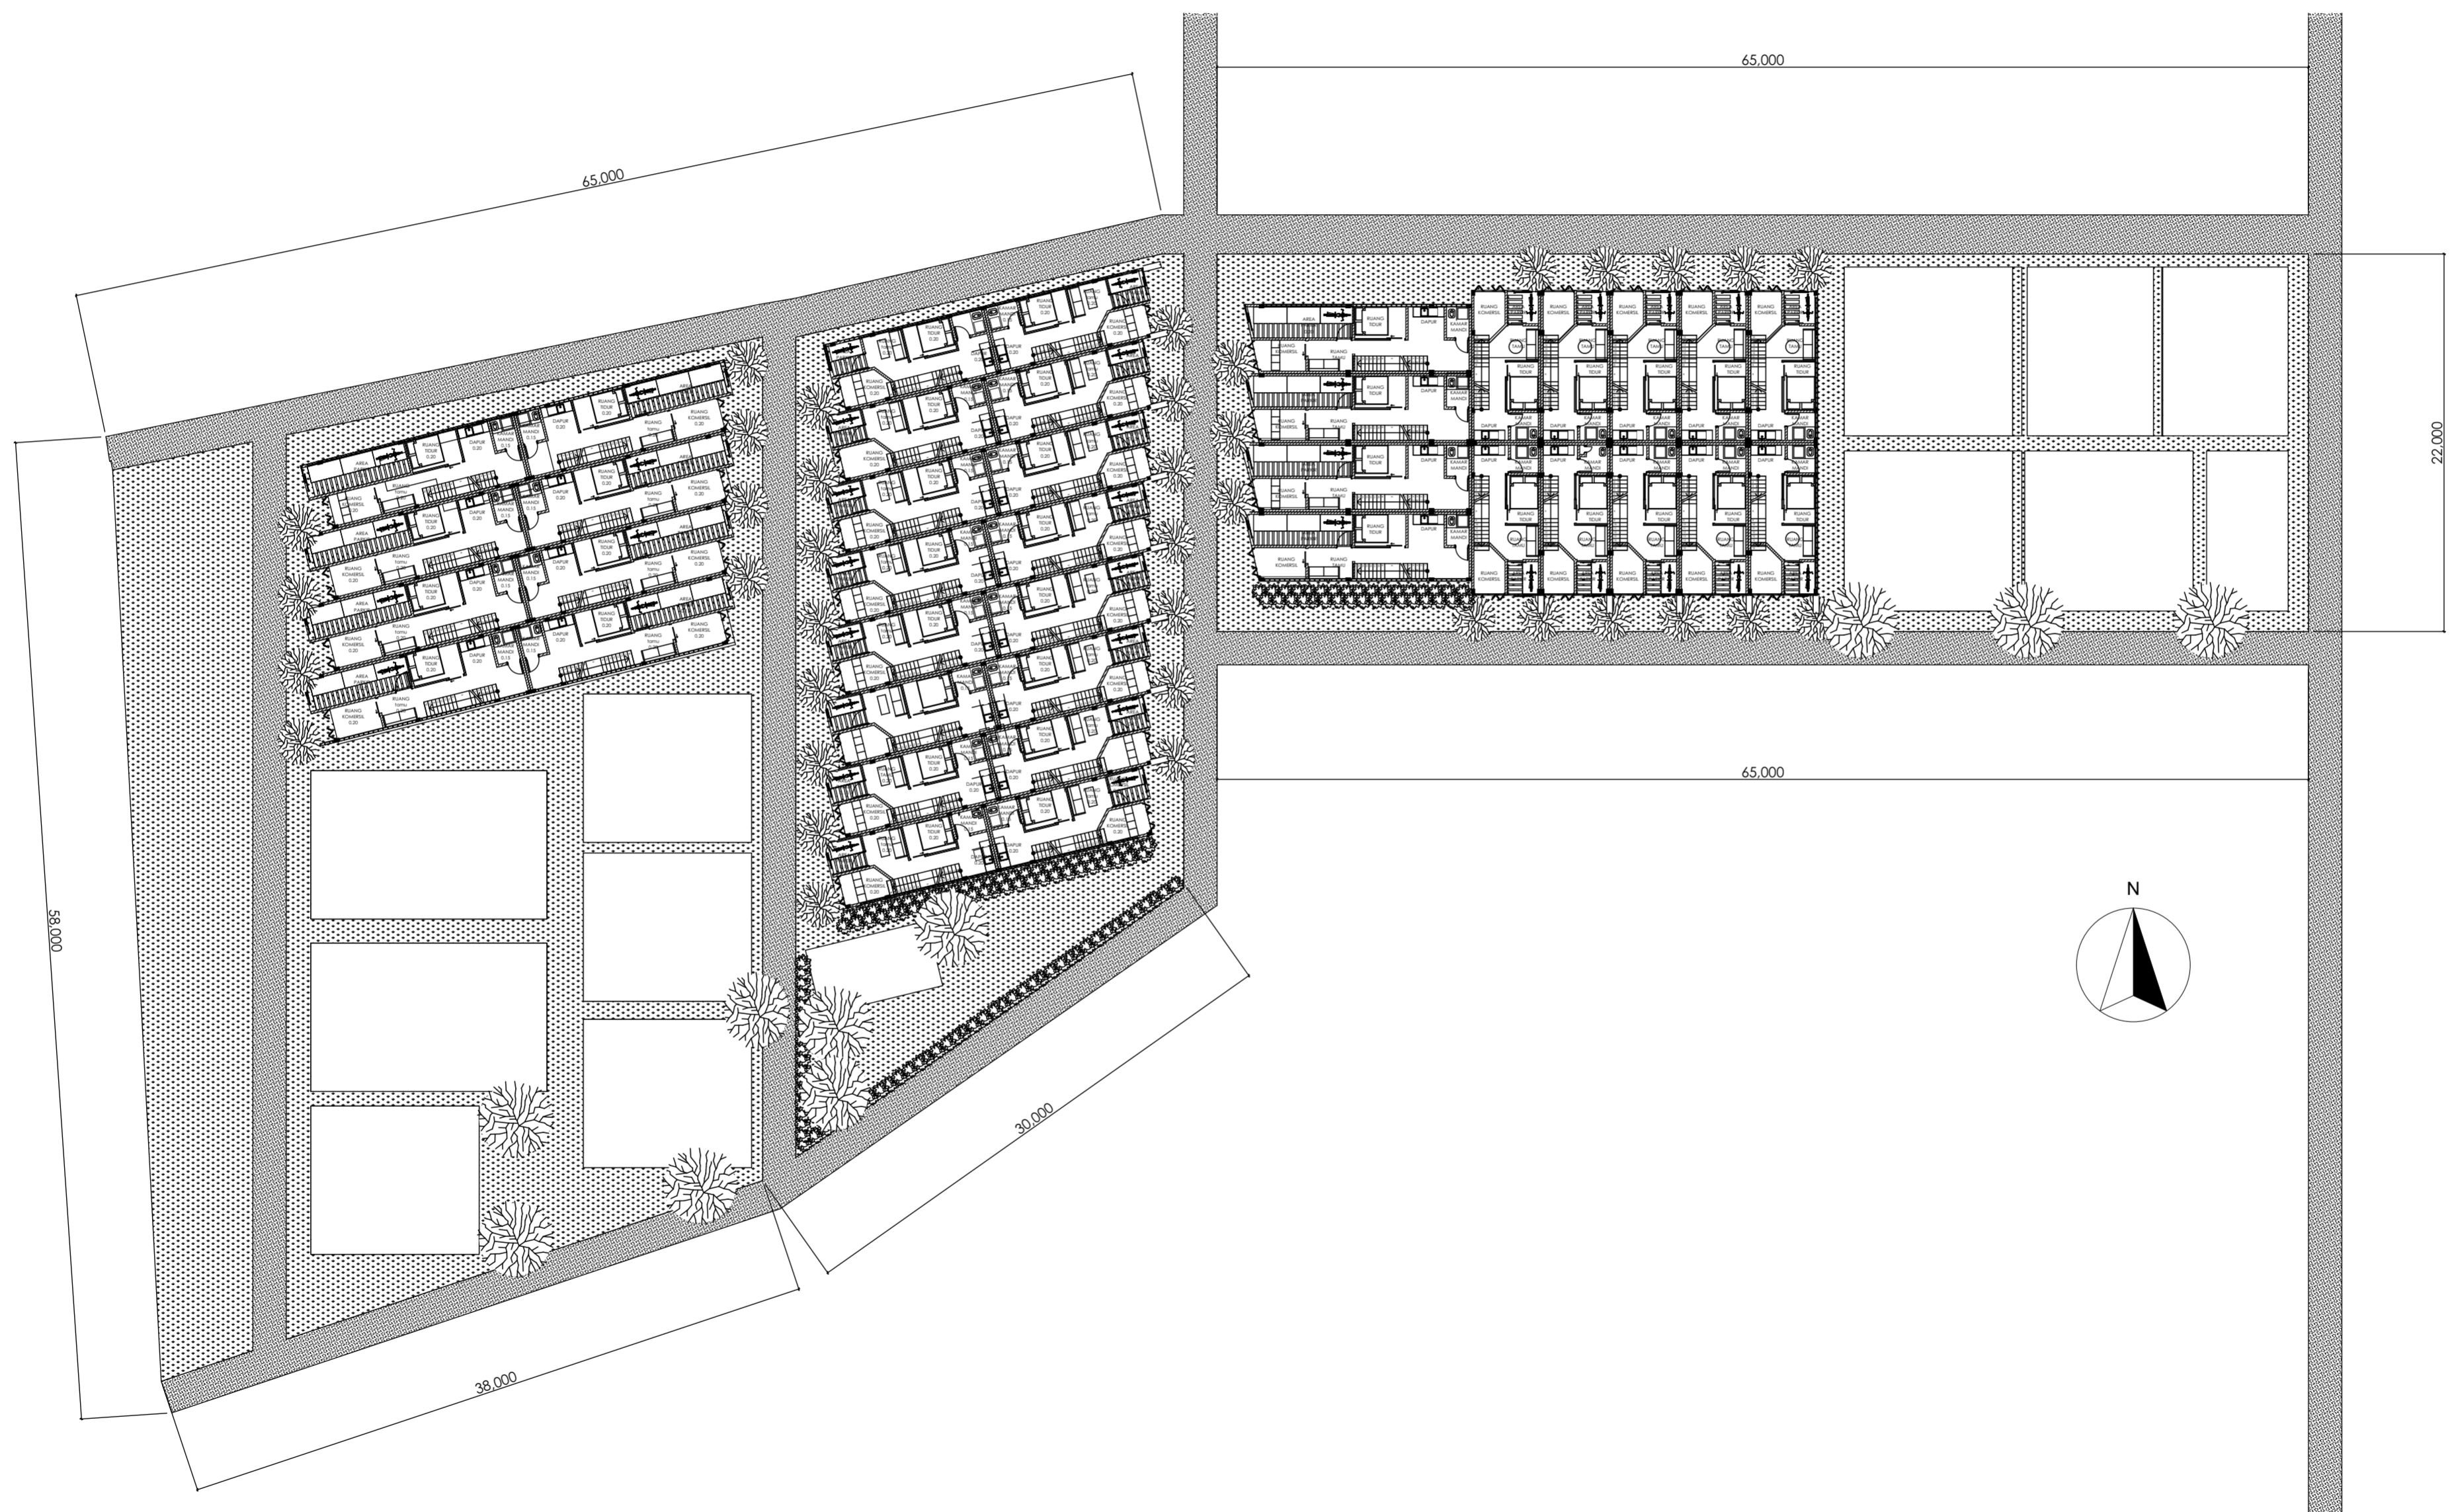

LOKASI PROYEK

RT 14, DUSUN GOWOK,
CATURTUNGGAL, DEPOK
SLEMAN, YOGYAKARTA

KETERANGAN

JUDUL GAMBAR

SITEPLAN

SCALE

1:300

PAGE