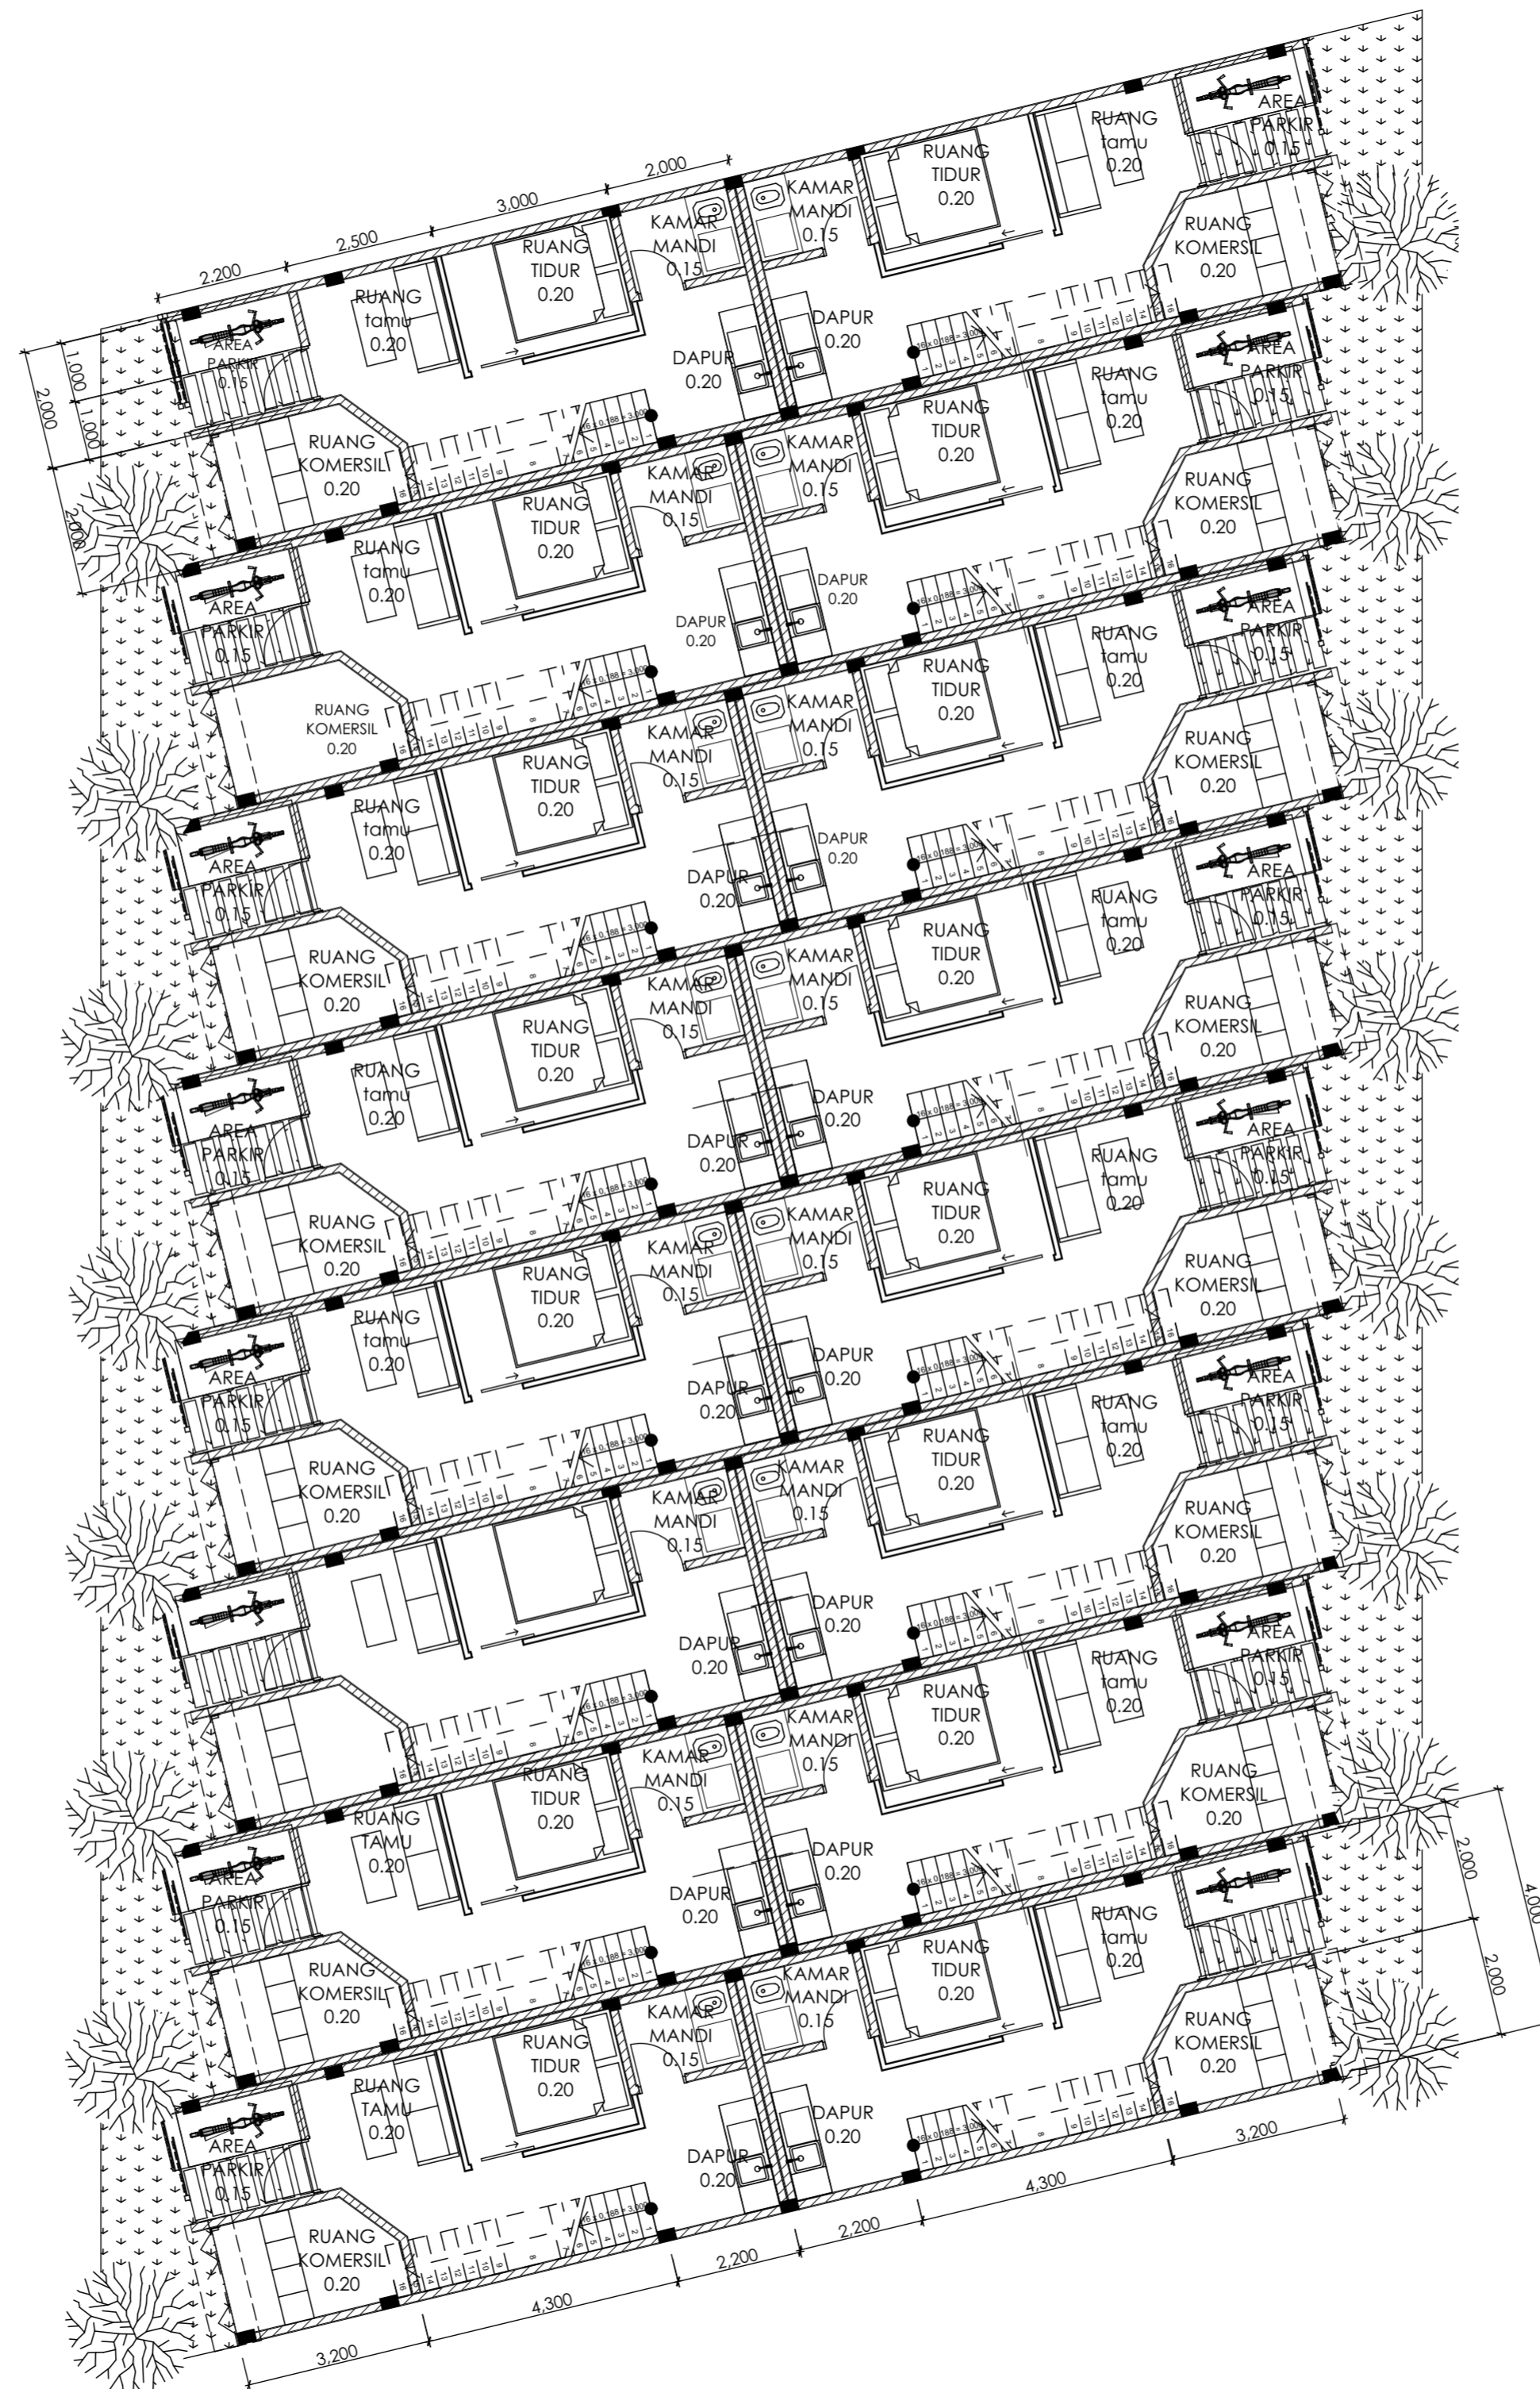

JURUSAN ARSITEKTUR
FAKULTAS TEKNIK SIPIL DAN
PERENCANAAN
UNIVERSITAS ISLAM INDONESIA

PROYEK AKHIR SARJANA

NAMA

ANINDITA NADIA AMIROH

NIM

14512145

DOSEN PEMBIMBING

Dr. Ir. Arif Wisnadi M.Sc

NAMA PROYEK

HUNIAN KAMPUNG DERET
DUSUN GOWOK DENGAN
PERENCANAAN SISTEM
PENCAHAYAAN ALAMI

LOKASI PROYEK

RT 14, DUSUN GOWOK,
CATURUNGGA, DEPOK
SEMAN, YOGYAKARTA

KETERANGAN

JUDUL GAMBAR

DENAH CLUSTER 1
LANTAI 1

SCALE

1:100

PAGE