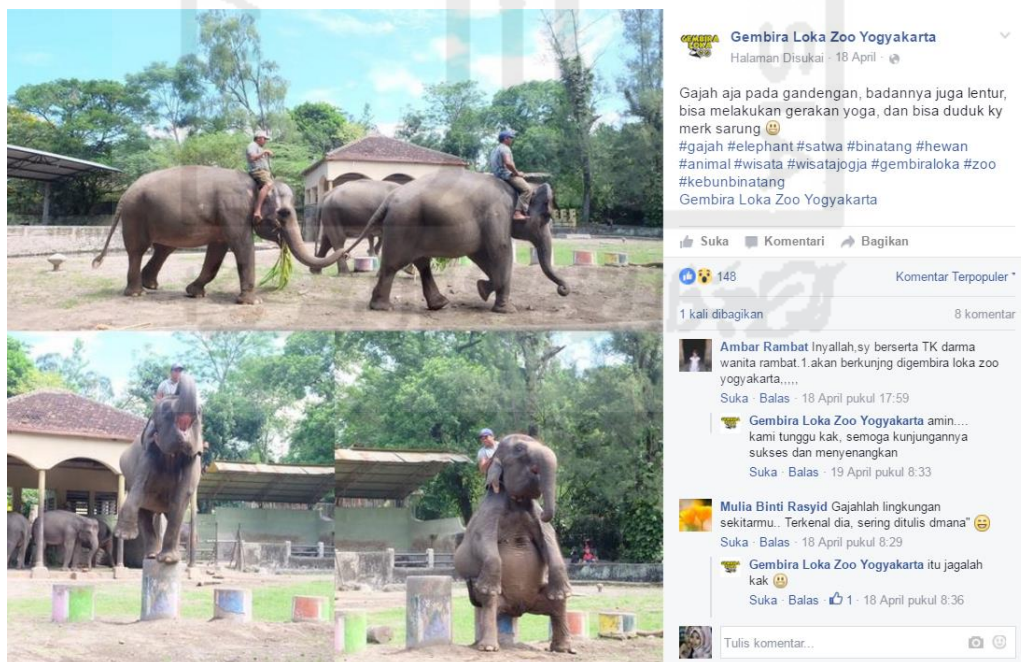

Selamat Hari Bumi.

Suka Komentari Bagikan

Gembira Loka Zoo Yogyakarta dan 7 lainnya

Linu Sab . Tur d
Suka · Balas · 22 April pukul 13:14

Tulis komentar...

Ucapan Selamat Hari Bumi Melalui Media Sosial Facebook Gembira Loka Zoo

Interaksi Antara Komunikator Dengan Komunikan Pada Fan Page Facebook Gembira Loka Zoo

Updatean Media Sosial Fan Page Facebook Gembira Loka Zoo

 glzoojogja FOLLOW

30 likes 6w

glzoojogja Biawak Pohon Hijau (Varanus prasinus) Menghabiskan sebagian besar hidupnya di pohon, memakan berbagai jenis serangga, anakan burung, telur burung, dan mamalia kecil.
#biawak #reptil #animal #hewan #binatang #gembiraloka #wisata #info reptil
<http://gembiralokazoo.com/collection/biawak-pohon-hijau.html>

glzoojogja Elang Laut Perut Putih ini memakan berbagai jenis ikan laut, rawa atau sungai yang bermuara di laut.
#elang #burung #eagle #bird #gembiraloka #animalinsquare

 Add a comment... ⋮

Informasi Ilmu Pengetahuan Melalui Media Sosial Instagram Gembira Loka Zoo