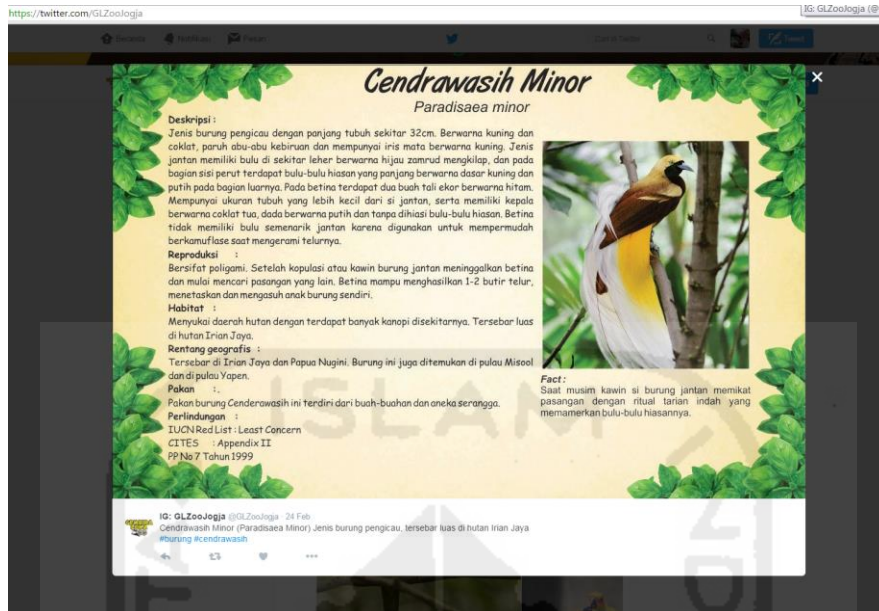

Tampilan Home Website Gembira Loka Zoo

Tampilan Menu Pada Website Gembira Loka Zoo

Informasi Ilmu Pengetahuan Pada Media Sosial Twitter Gembira Loka Zoo

Informasi Pengalihan Pintu Pada Media Sosial Twitter Gembira Loka Zoo

Gembira Loka Zoo Yogyakarta
13 April pukul 9:53 · Twitter ·

Ular King Kobra biasanya memangsa ular lainnya, baik berbisa atau tak berbisa, serta kadal, burung, & hewan pengerat <https://t.co/4CNbkbHHL3>

glzoojogja Elang Laut Perut Putih ini memakan berbagai jenis ikan laut, rawa atau sungai yang bermuara di laut.
#elang #burung #eagle #bird #gembiraloka #animalinsquare

 Add a comment... ⋮

Informasi Ilmu Pengetahuan Melalui Media Sosial Instagram Gembira Loka Zoo