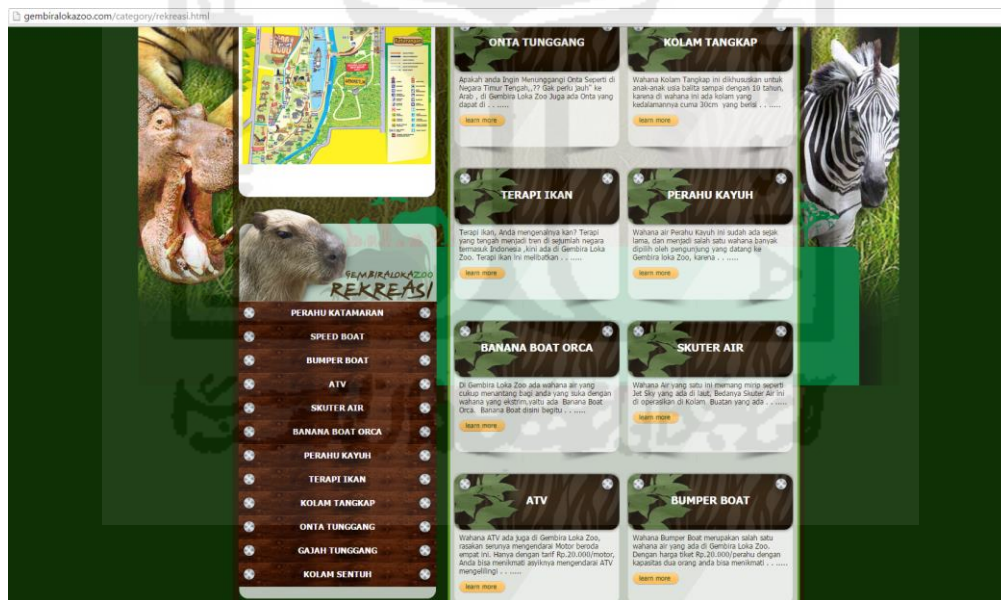

Tampilan Home Website Gembira Loka Zoo

Tampilan Menu Pada Website Gembira Loka Zoo

Informasi Ilmu Pengetahuan Pada Media Sosial Twitter Gembira Loka Zoo

Informasi Pengalihan Pintu Pada Media Sosial Twitter Gembira Loka Zoo

Gembira Loka Zoo Yogyakarta
13 April pukul 9:53 · Twitter ·

Ular King Kobra biasanya memangsa ular lainnya, baik berbisa atau tak berbisa, serta kadal, burung, & hewan pengerat <https://t.co/4CNbkbHHL3>

Interaksi Antara Komunikator Dengan Komunikan Pada Fan Page Facebook Gembira Loka Zoo

Updatean Media Sosial Fan Page Facebook Gembira Loka Zoo

 glzoojogja FOLLOW

30 likes 6w

glzoojogja Biawak Pohon Hijau (Varanus prasinus) Menghabiskan sebagian besar hidupnya di pohon, memakan berbagai jenis serangga, anakan burung, telur burung, dan mamalia kecil.
#biawak #reptil #animal #hewan #binatang #gembiraloka #wisata #info reptil
<http://gembiralokazoo.com/collection/biawak-pohon-hijau.html>

glzoojogja Elang Laut Perut Putih ini memakan berbagai jenis ikan laut, rawa atau sungai yang bermuara di laut.
#elang #burung #eagle #bird #gembiraloka #animalinsquare

 Add a comment... ⋮

Informasi Ilmu Pengetahuan Melalui Media Sosial Instagram Gembira Loka Zoo