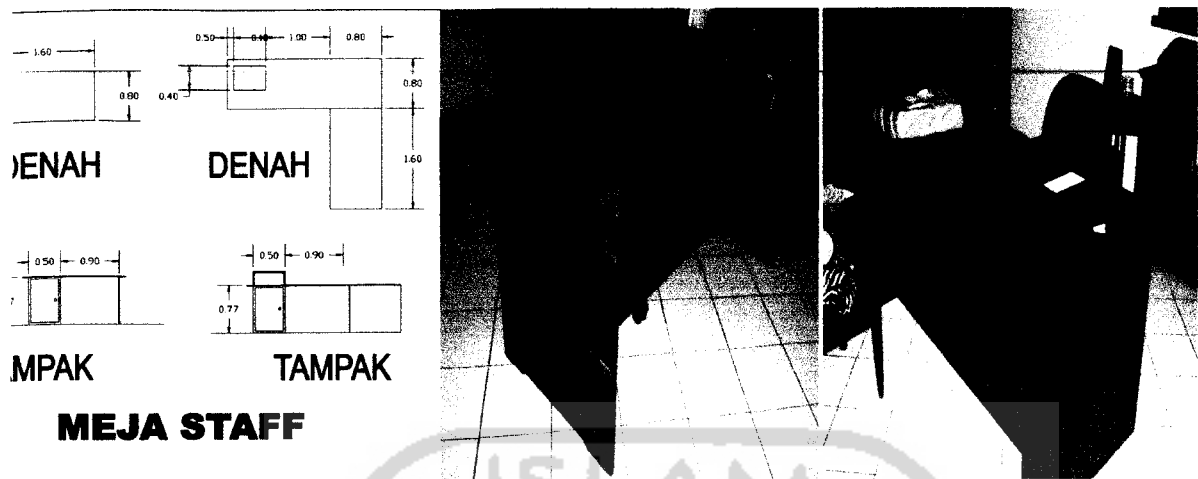

Meja staff

(Gambar 12. jenis-jenis furniture)

meja staff ini berada di kantor, ada 2 macam meja staff di kantor yang mempunyai fungsi berbeda. Yang pertama berbentuk L, yang mempunyai panjang total 320cm lebar 80cm dan tinggi 77cm, meja ini berbentuk L dan lebih besar karena ada perangkat keras yang membantu aktifitas staff yaitu komputer. Sedangkan yang satu mempunyai panjang 160cm, lebar 80cm dan tinggi 77cm

Meja makan

(Gambar 13. jenis-jenis furniture)

Meja makan di kelapa gading resto ada 2 macam, yang pertama berbentuk persegi panjang dengan panjang 140cm, lebar 80cm. yang kedua berbentuk oval dengan panjang 250cm dan lebar 110 cm. meja ini menyebar di ruang makan depan, ruang makan belakang dan ruang makan luar. Bentuknya yang antique terasa seperti makan di rumah sendiri.