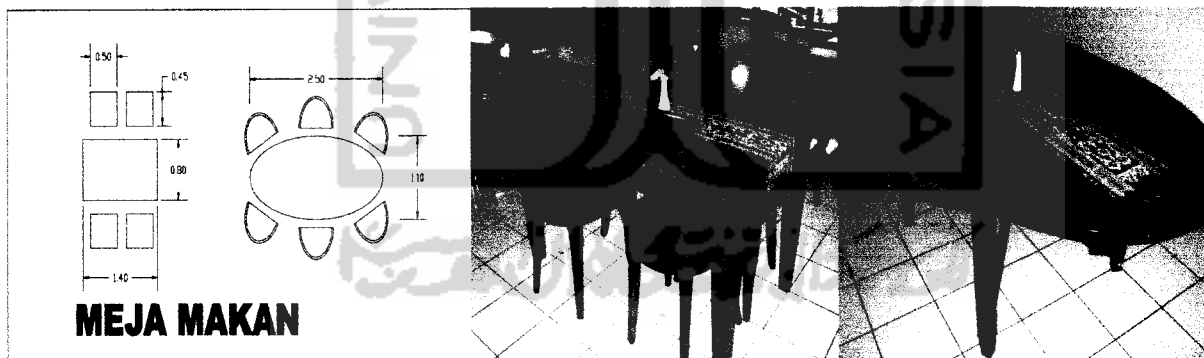

Meja staff

(Gambar 12. jenis-jenis furniture)

meja staff ini berada di kantor, ada 2 macam meja staff di kantor yang mempunyai fungsi berbeda. Yang pertama berbentuk L, yang mempunyai panjang total 320cm lebar 80cm dan tinggi 77cm, meja ini berbentuk L dan lebih besar karena ada perangkat keras yang membantu aktifitas staff yaitu komputer. Sedangkan yang satu mempunyai panjang 160cm, lebar 80cm dan tinggi 77cm

Meja makan

(Gambar 13. jenis-jenis furniture)

Meja makan di kelapa gading resto ada 2 macam, yang pertama berbentuk persegi panjang dengan panjang 140cm, lebar 80cm. yang kedua berbentuk oval dengan panjang 250cm dan lebar 110 cm. meja ini menyebar di ruang makan depan, ruang makan belakang dan ruang makan luar. Bentuknya yang antique terasa seperti makan di rumah sendiri.